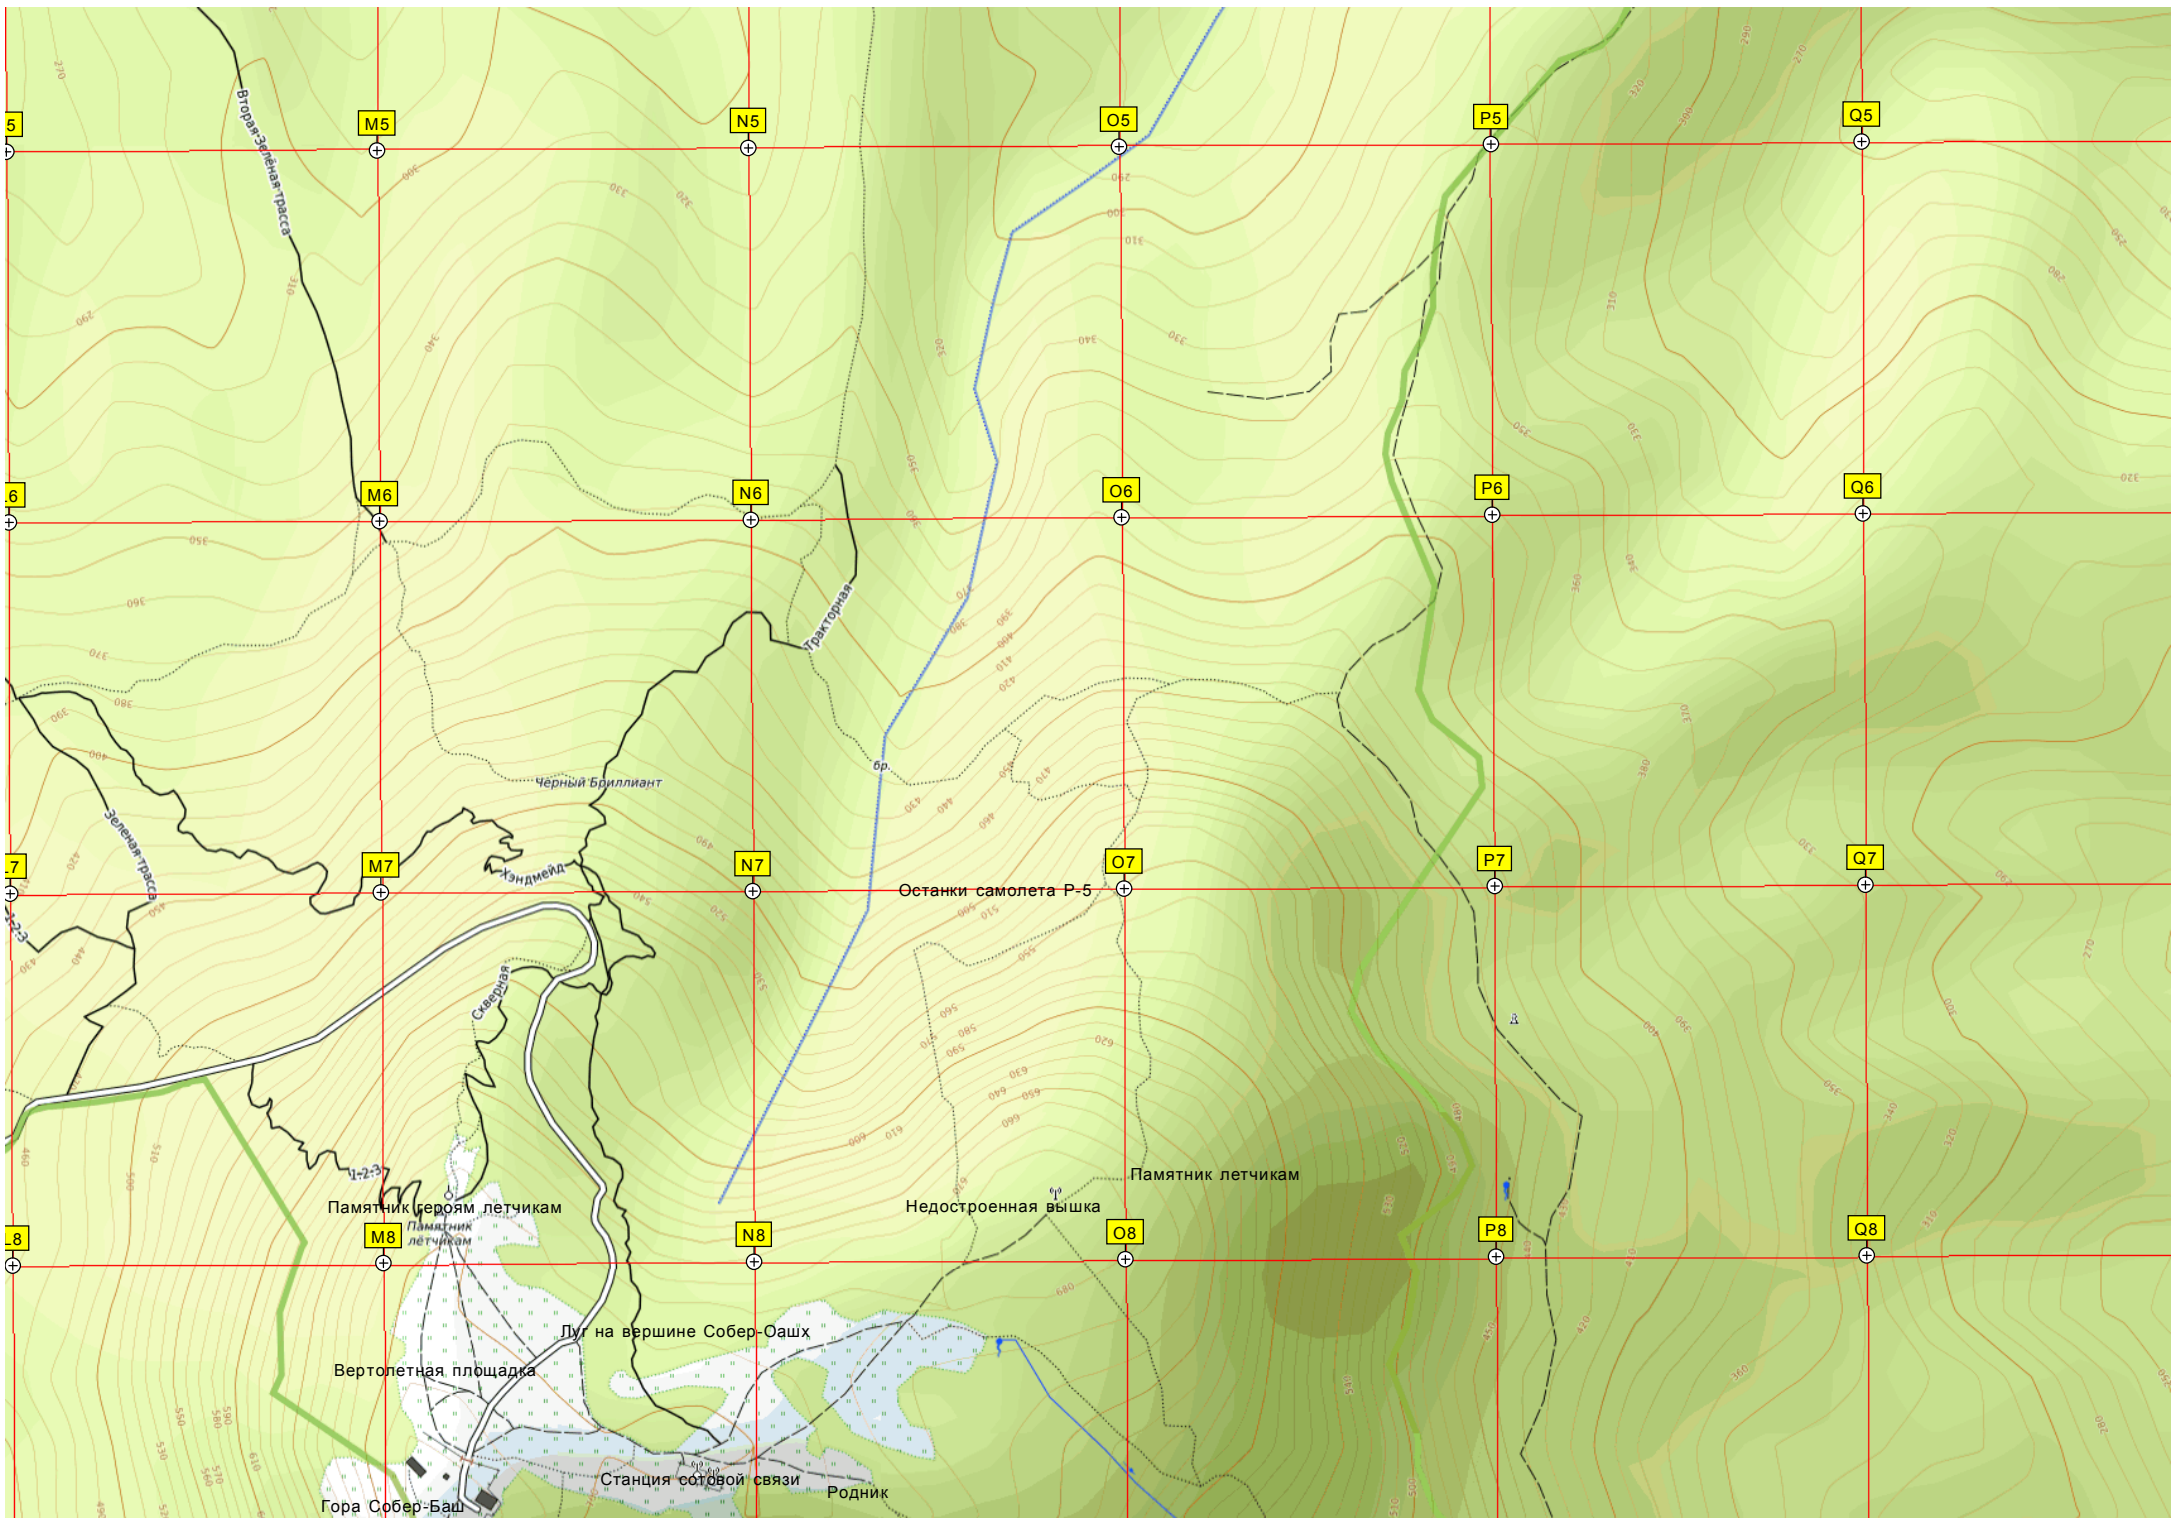

5

M5

N5

O5

P5

Q5

6

M6

N6

O6

P6

Q6

7

M7

N7

O7

P7

Q7

8

M8

N8

O8

P8

Q8

Вторая Зеленая трасса

Черный бриллиант

Тракторная

Останки самолета P-5

Памятник героям летчикам

Недостроенная вышка

Памятник летчикам

Луг на вершине Собер-Оашх

Вертолетная площадка

Станция сотовой связи

Родник

Гора Собер-Баш