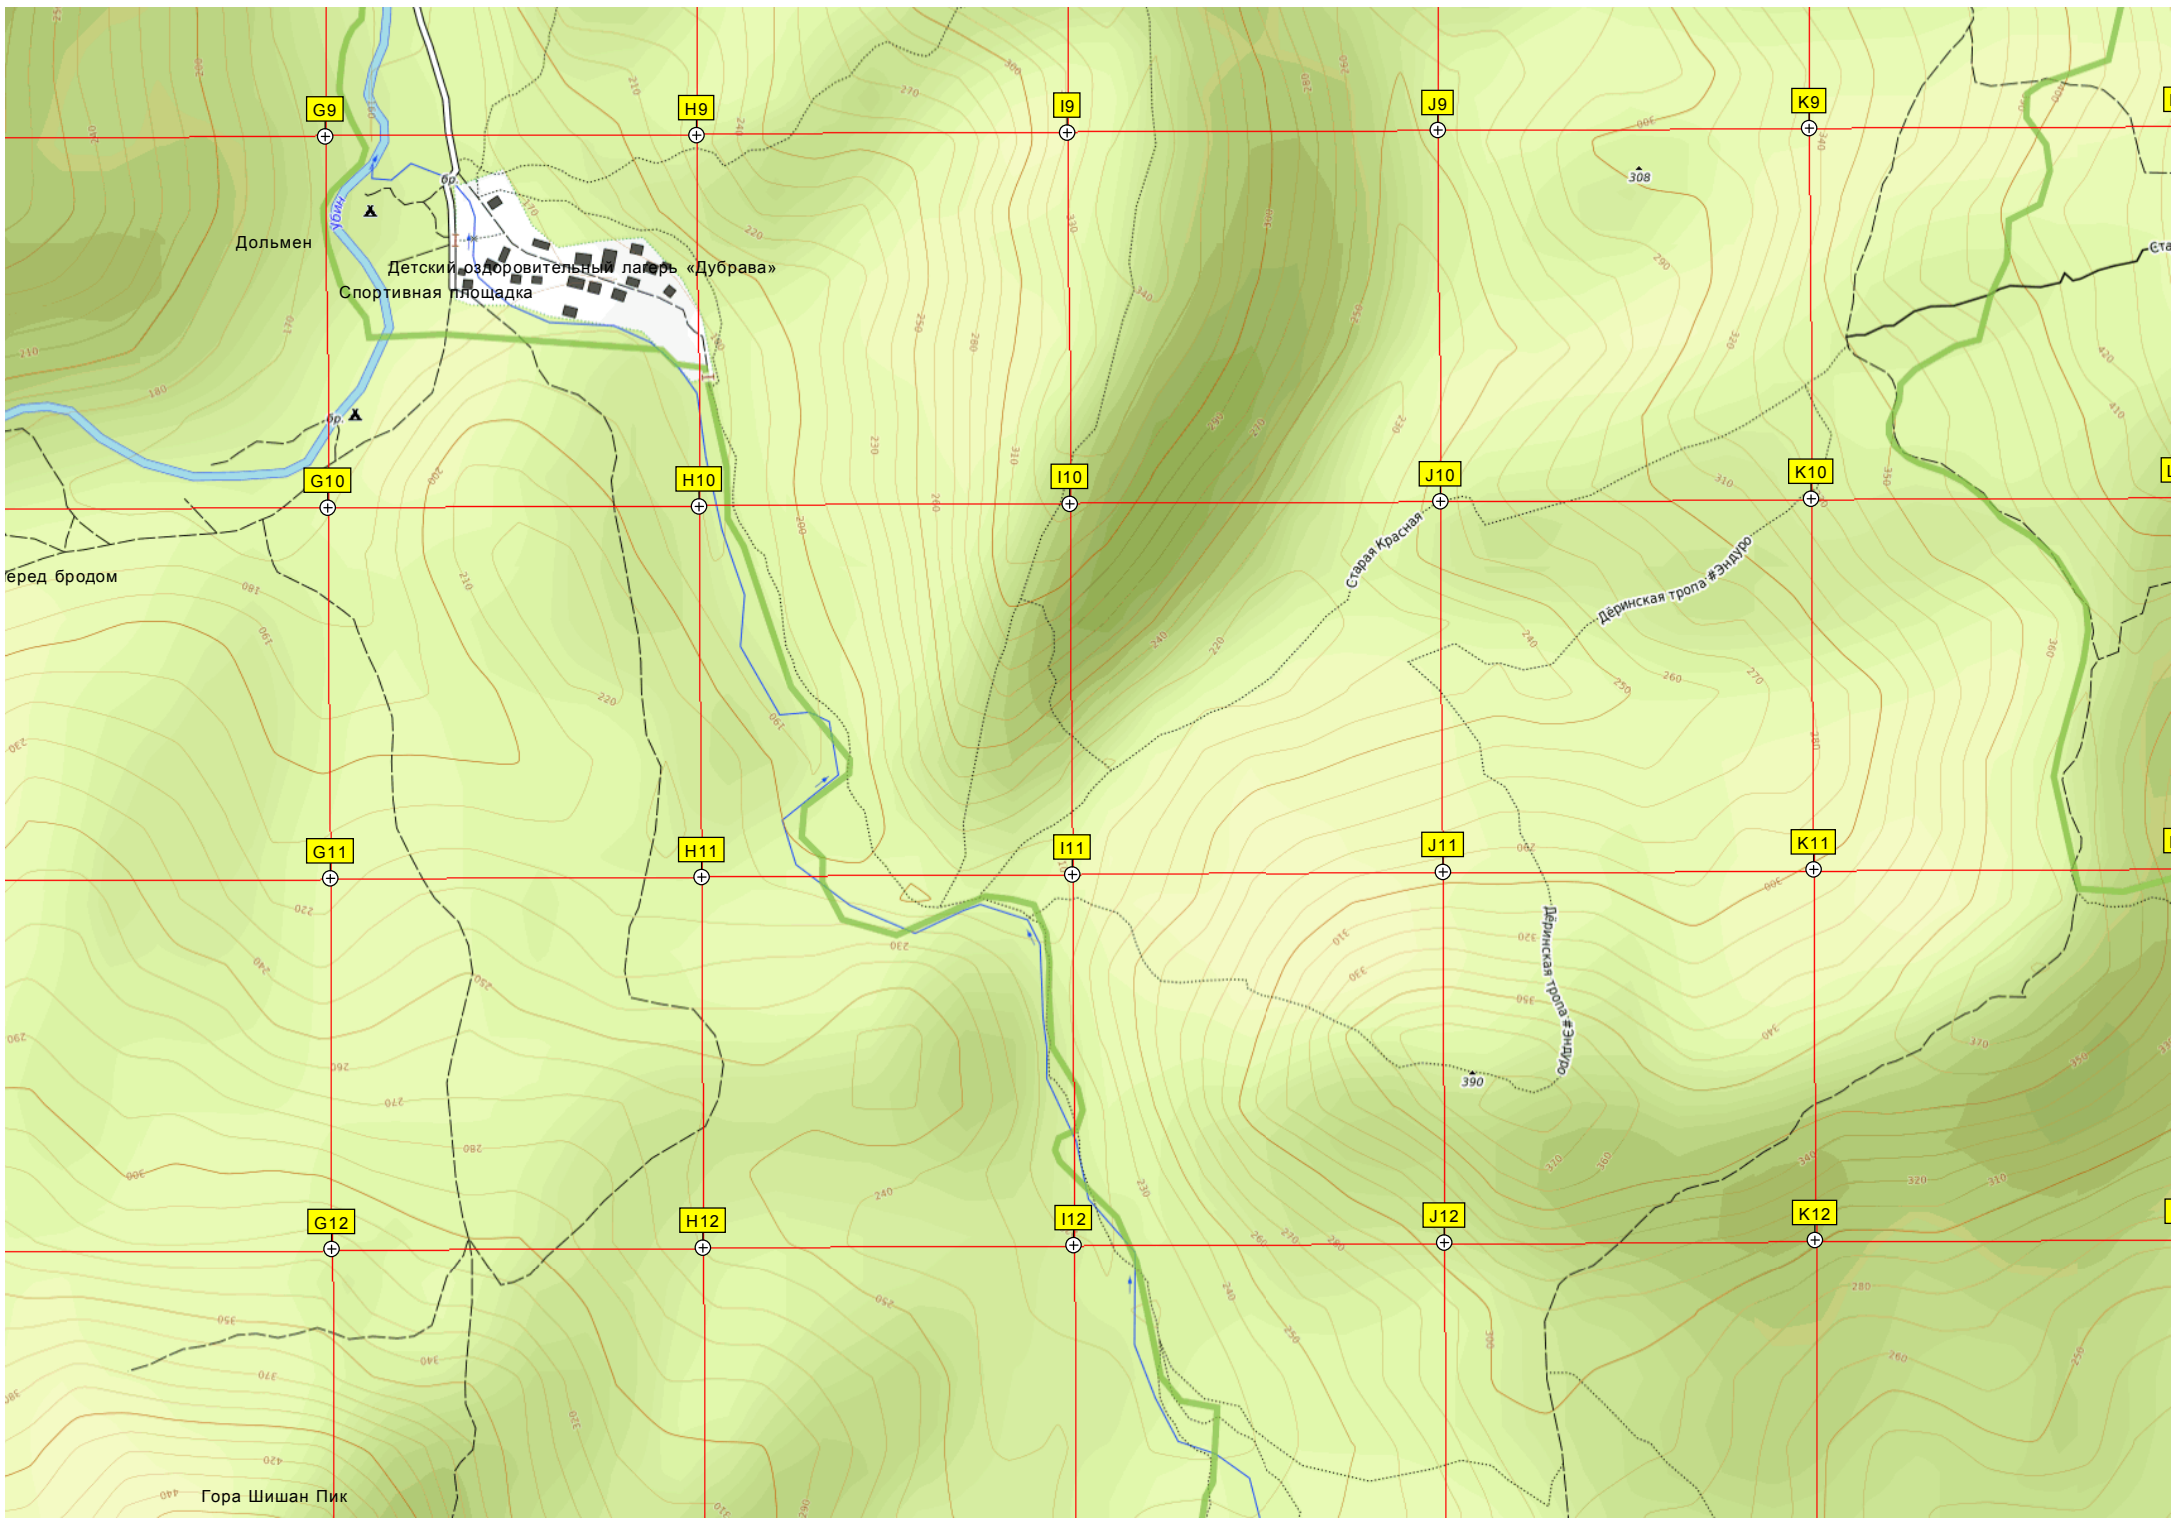

Тракторная

Останки самолета P-5

Памятник героям летчикам

Недостроенная вышка

Памятник летчикам

Луг на вершине Собер-Оашх

Вертолетная площадка

Станция сотовой связи

Родник

Гора Собер-Баш

Дольмен

Детский оздоровительный лагерь «Дубрава»  
Спортивная площадка

брод бродом

Старая Красная

Деринская тропа #Эндрю

Гора Шишан Пик