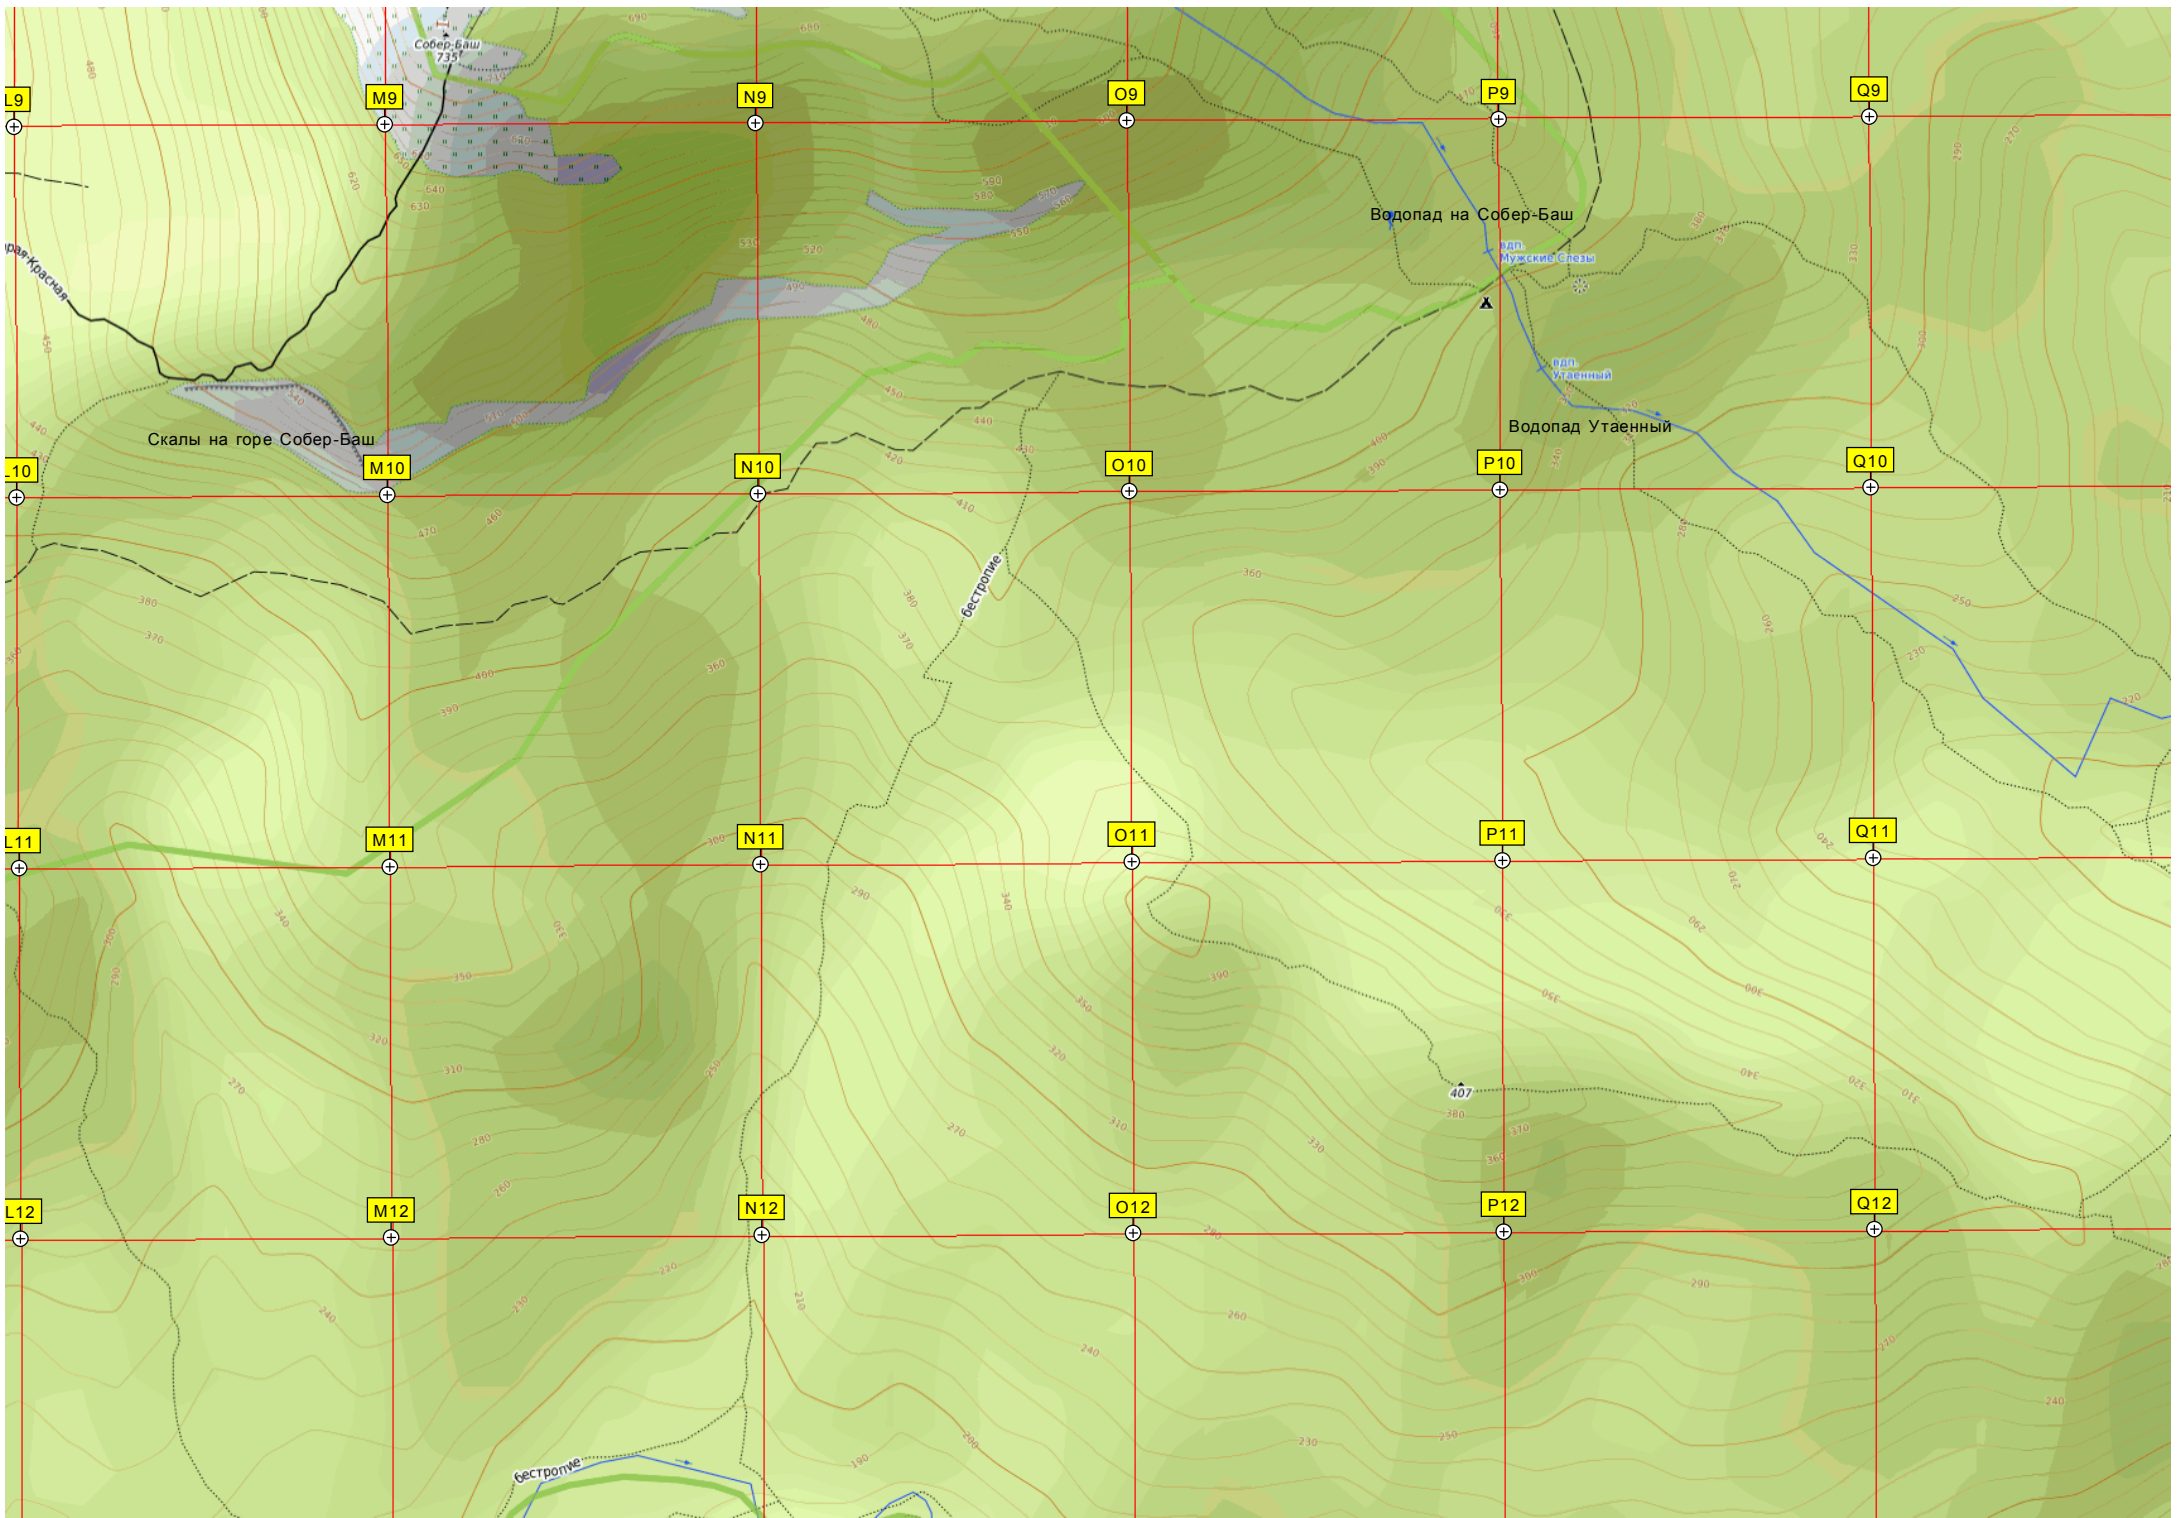

Родник

Гора Собер-Баш

Дольмен

Детский оздоровительный лагерь «Дубрава»  
Спортивная площадка

брод бродом

Старая Красная

Деринская тропа #Эндрю

Гора Шишан Пик