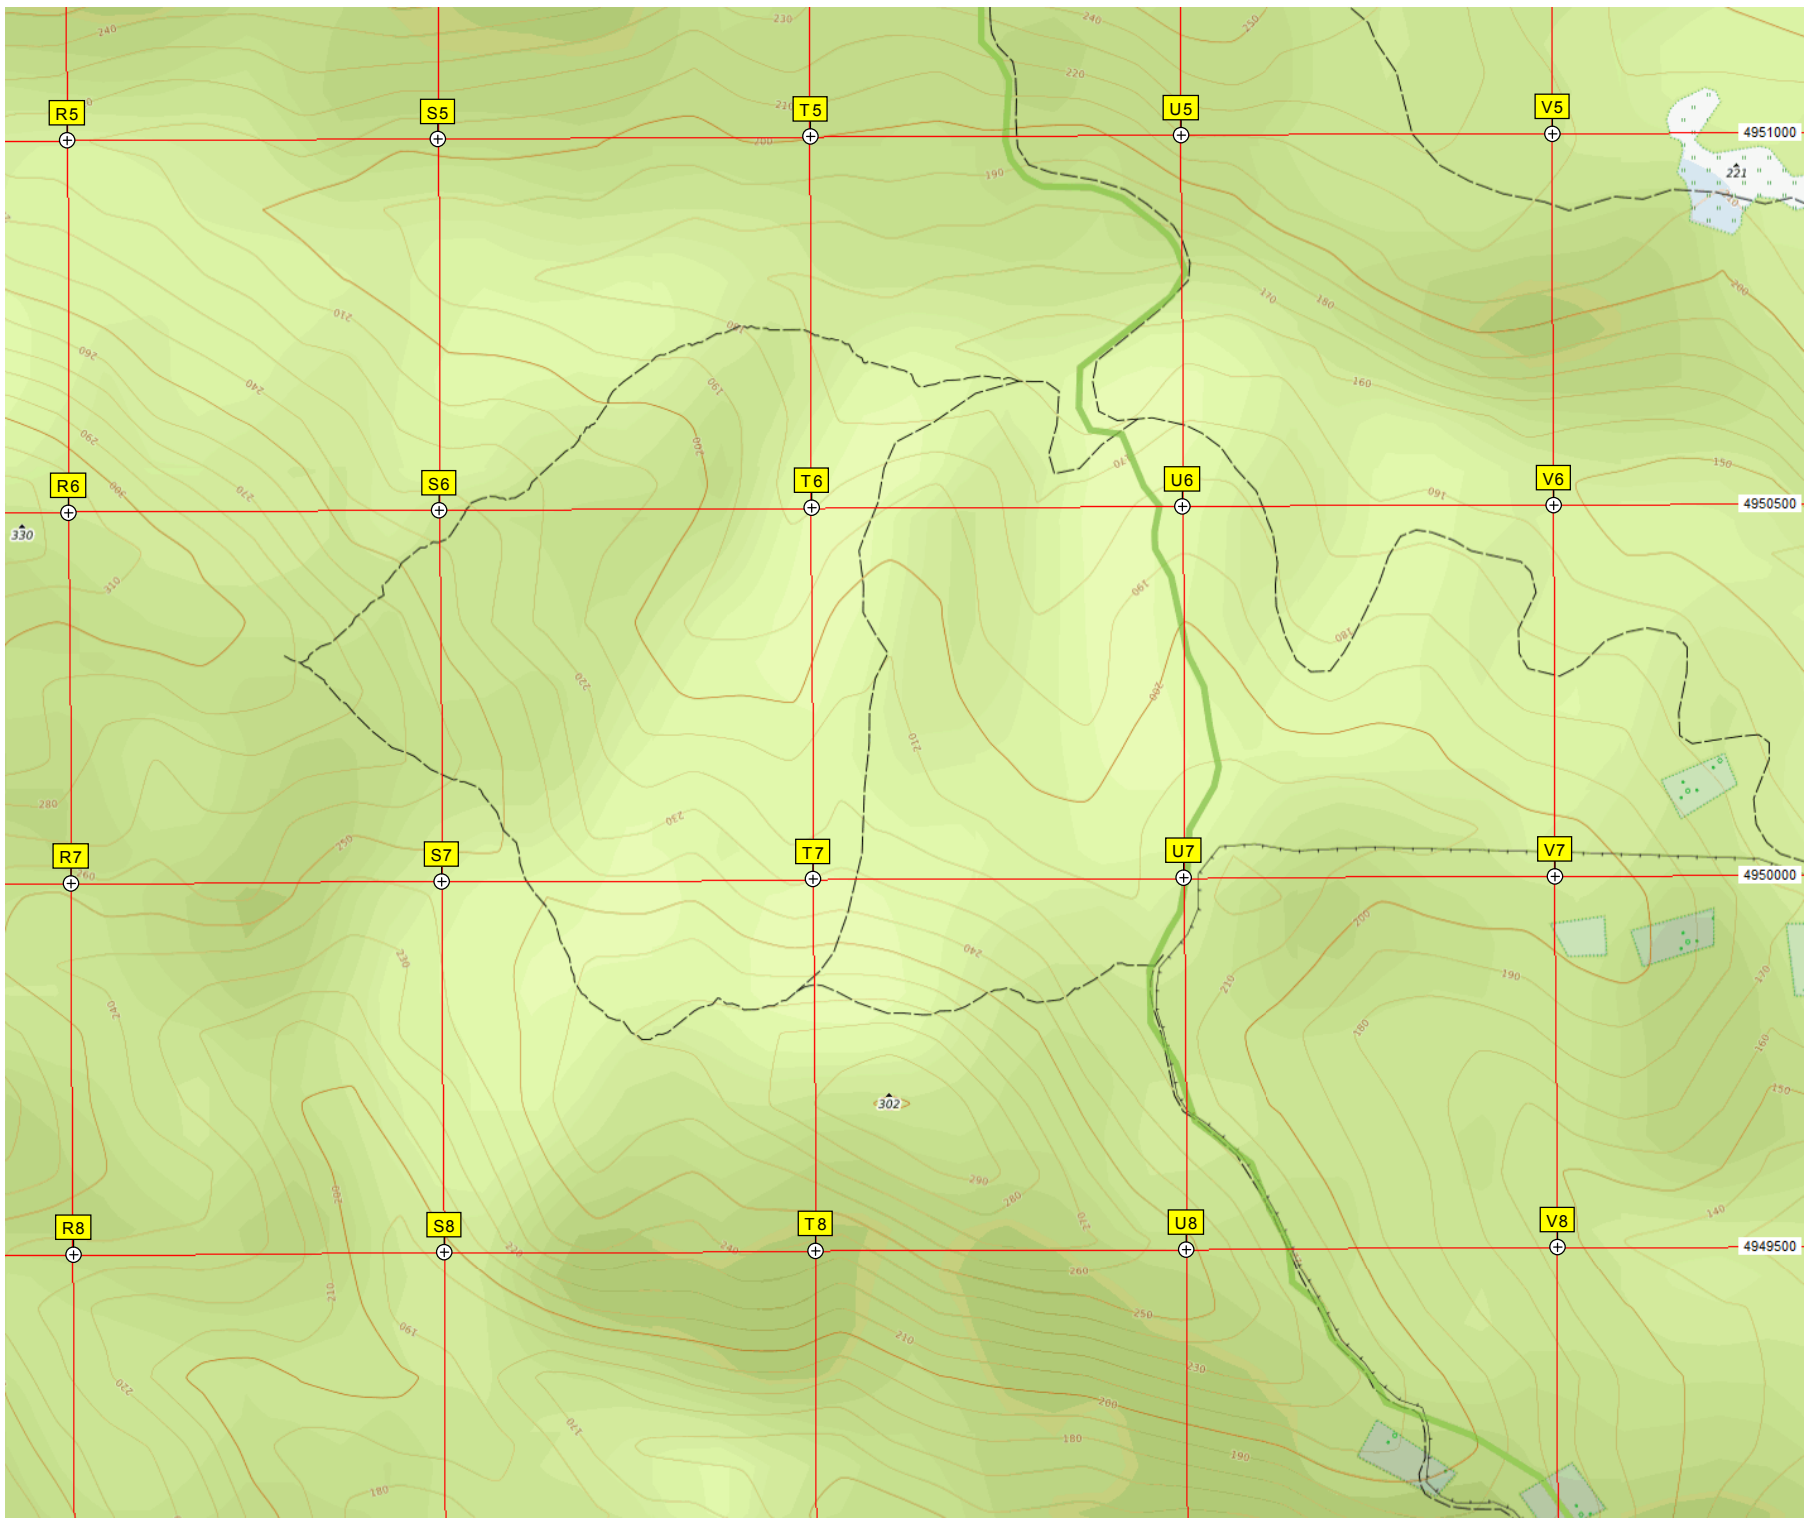

Родник

Гора Собер-Баш

Дольмен

Детский оздоровительный лагерь «Дубрава»  
Спортивная площадка

брод бродом

Старая Красная

Деринская тропа #Эндрю

Гора Шишан Пик