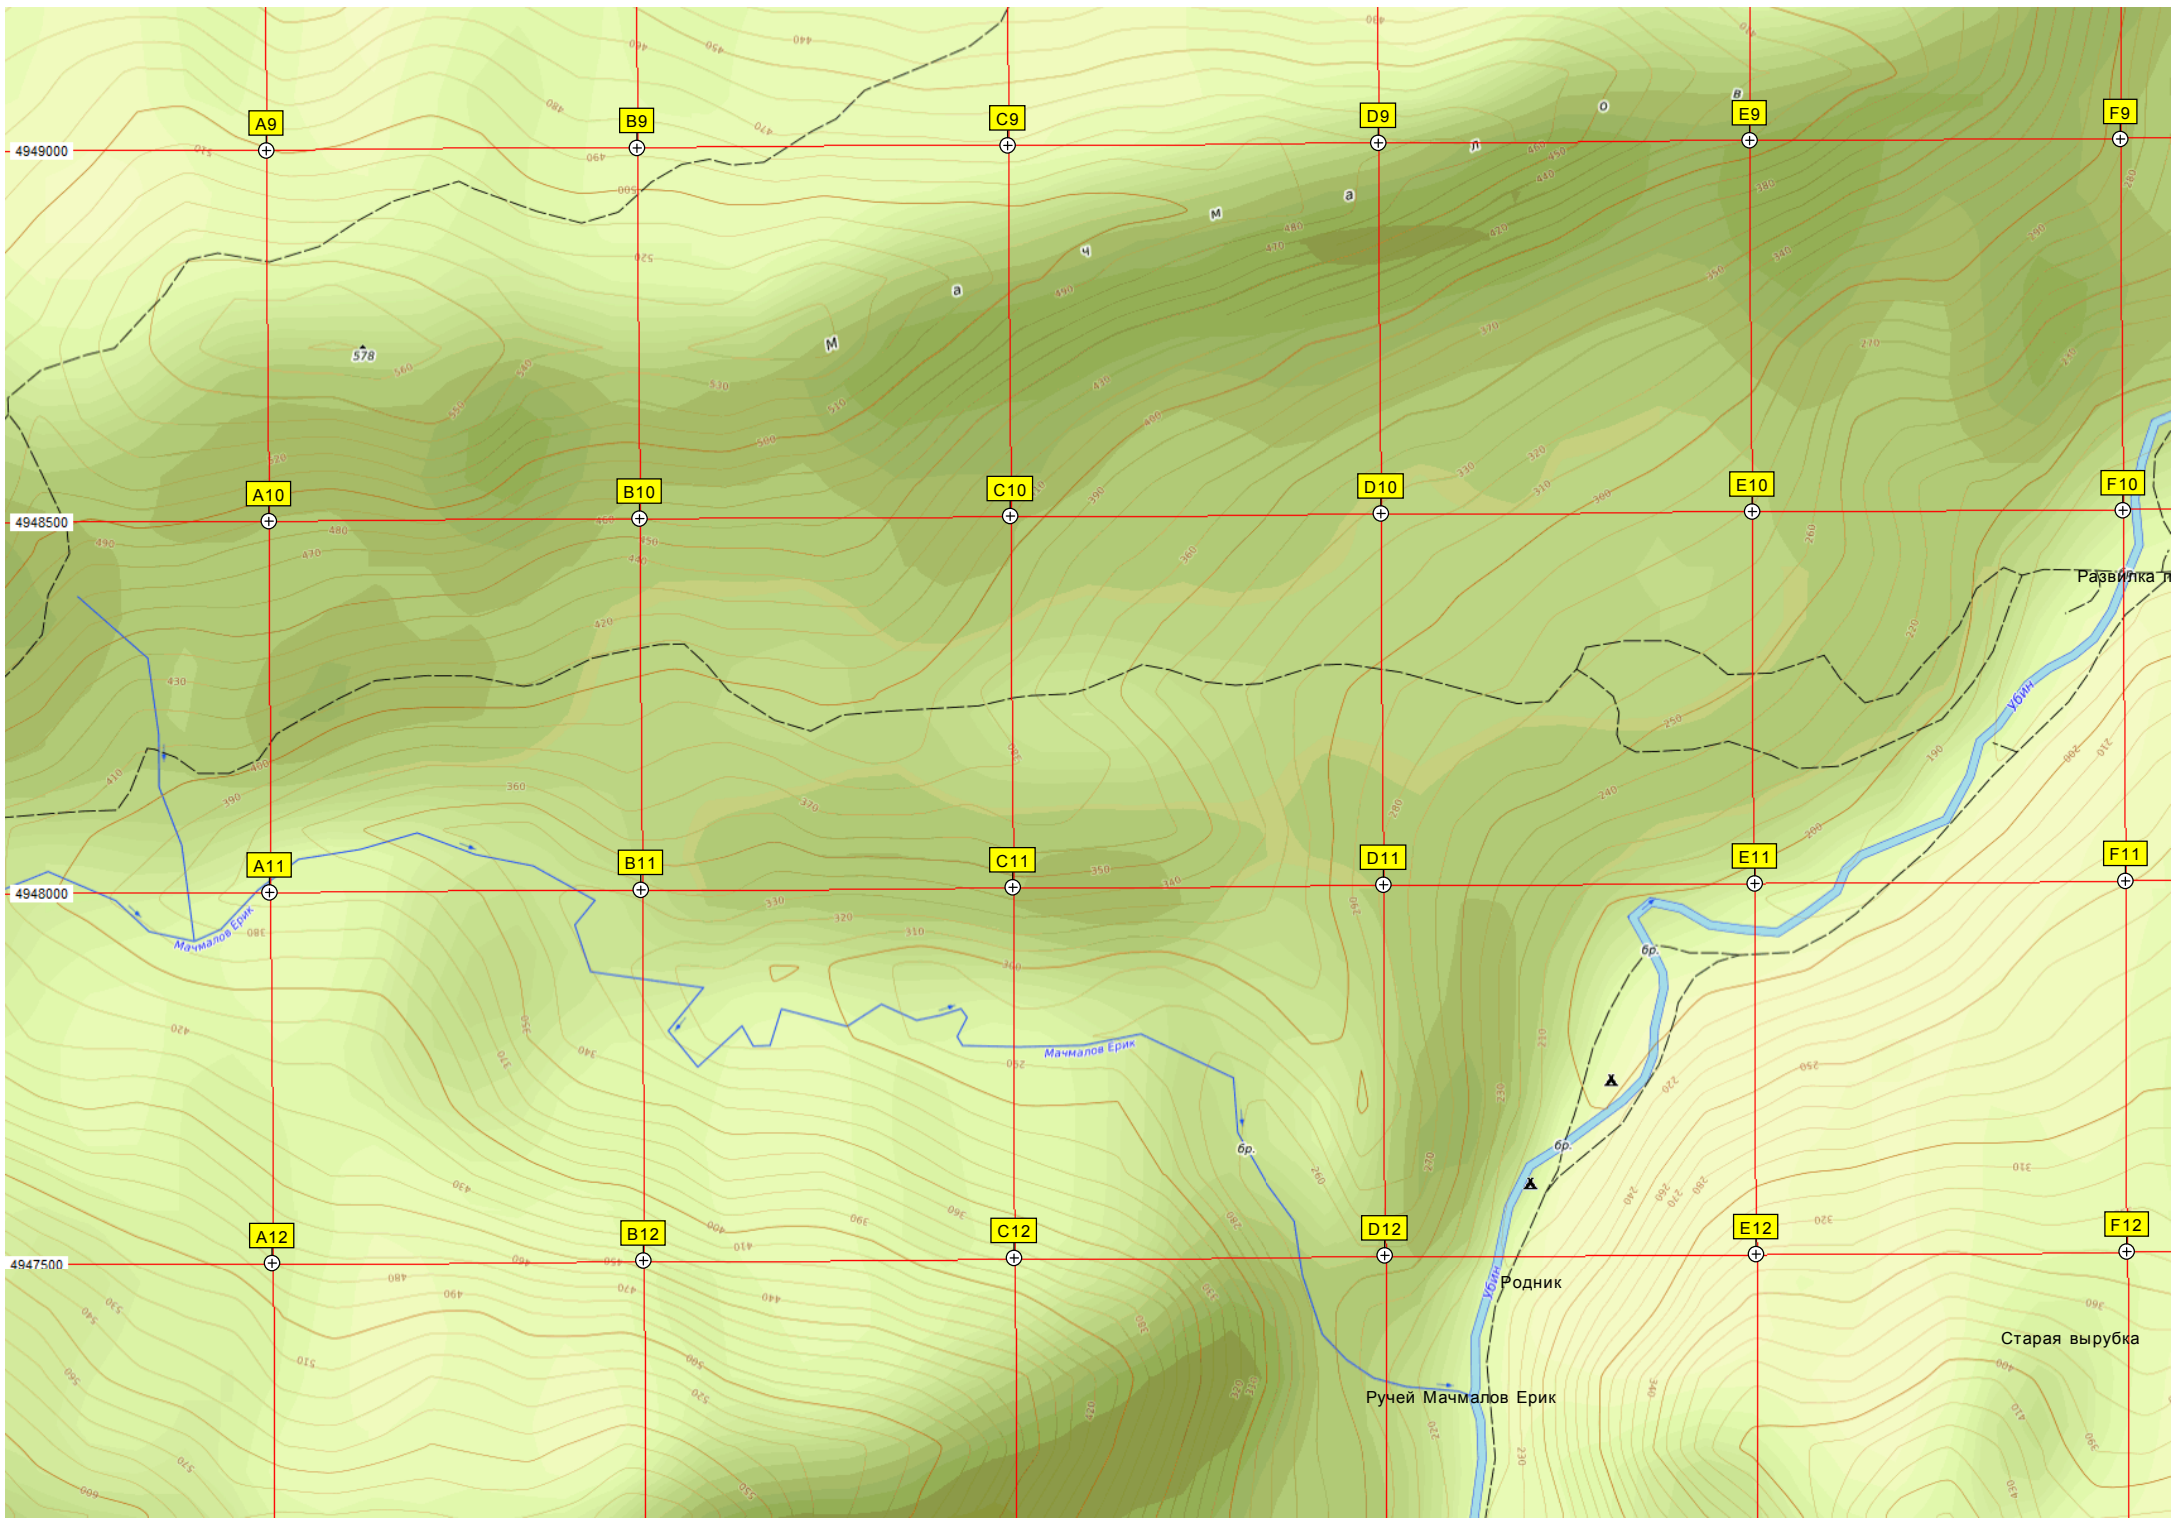

Родник

Гора Собер-Баш

Дольмен

Детский оздоровительный лагерь «Дубрава»  
Спортивная площадка

брод бродом

Старая Красная

Деринская тропа #Эндрю

Гора Шишан Пик