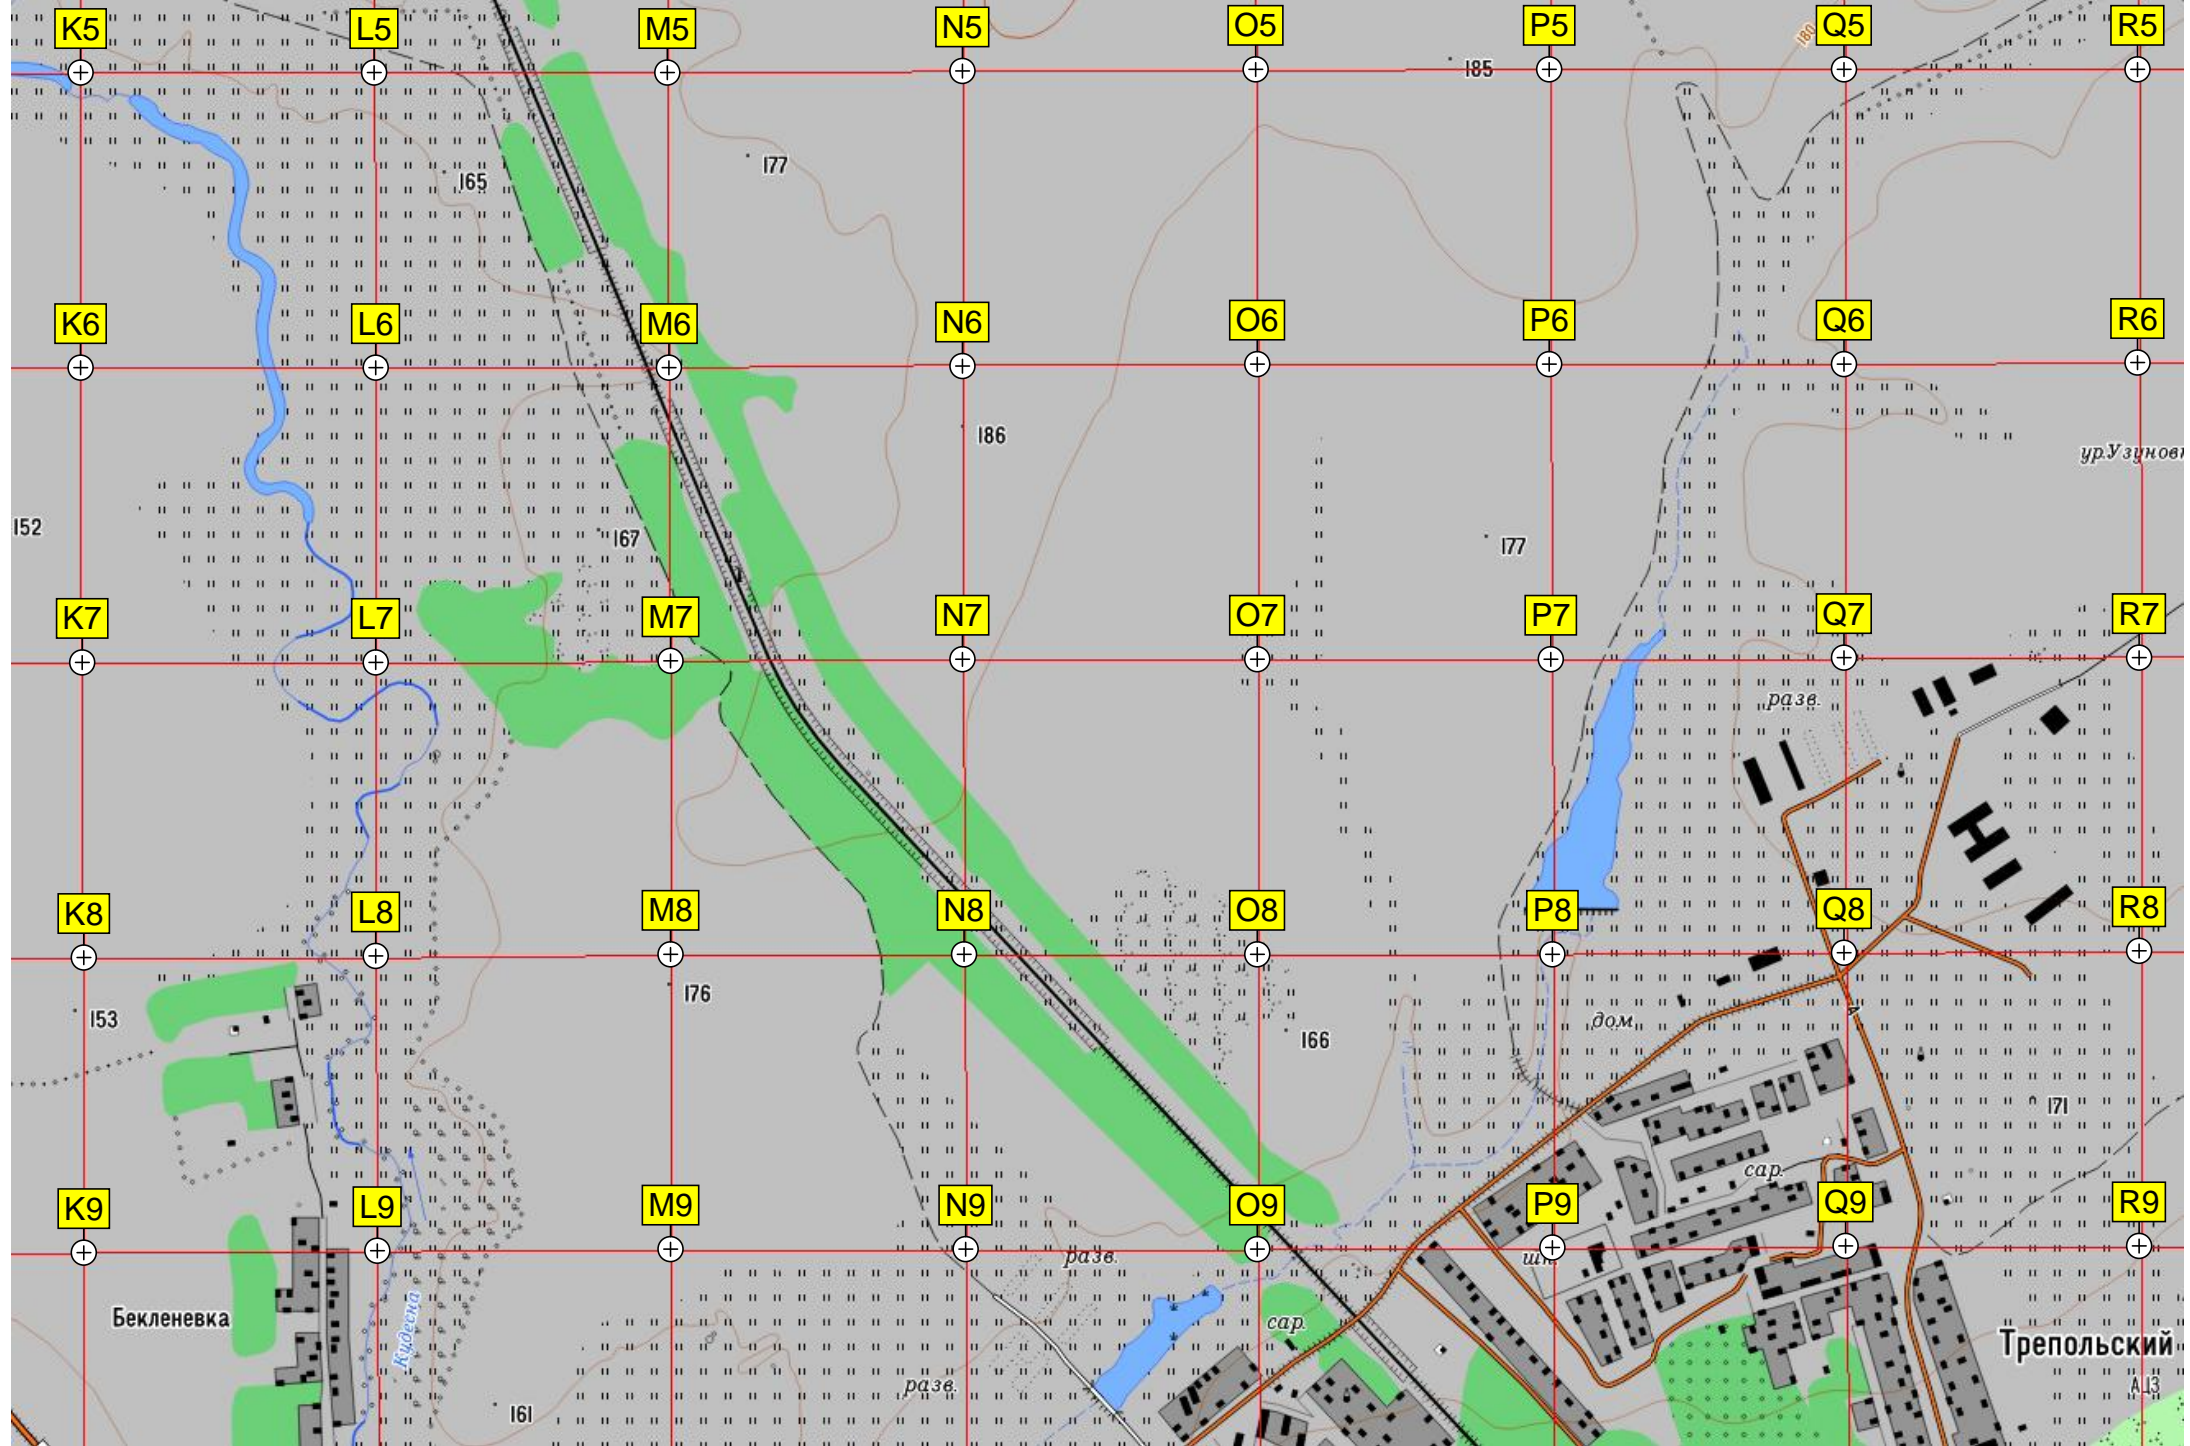

486500 487000 487500 488000 488500 489000 489500 490000

S10

T10

U10

V10

W10

X10

Y10

19000

Мал. Треполие

Ново-Николаевка

Кудесна

Кудесна

AH8

E119

P-22