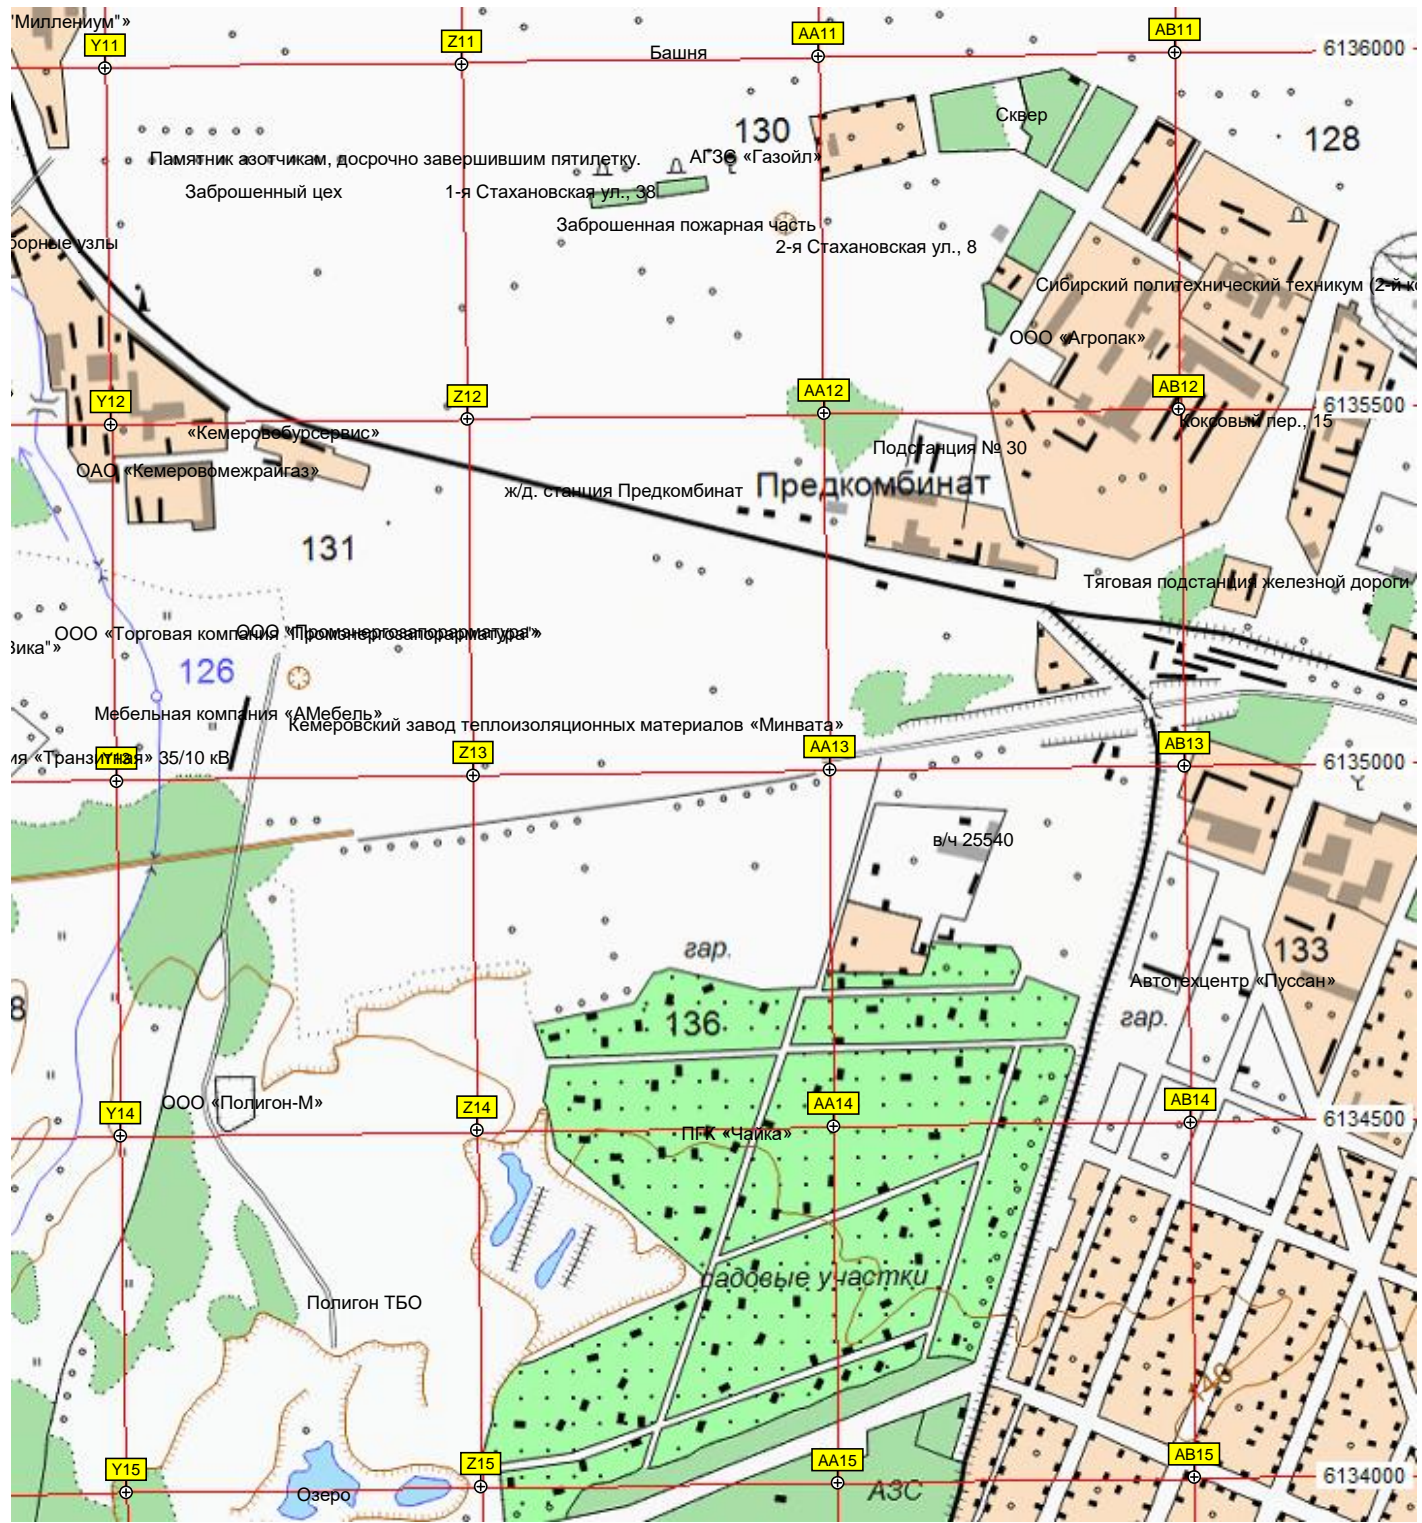

ООО «ПО "Химпром"» (1-я площадка)

Ясногорский

Центральная ул., 22
Ш.К.
Ясногорская ш.
Д.К.

АЦ 3
Детский сад «Катюша»

Парк отдыха «Солнечный»
П.С. «Мазуровское село», великомученицы Царевны, ул., 9

Птицефабрика «Кемеровская»

244-й километр автодороги Р-255 «Сибирь» (1641)

M-53

245-й километр автодороги

Вышка сотовой связи

Резиденция экс-губернатора Кемеровской области А.Г.Тулеева

Дом культуры села Мазурово

Озеро

Мазурово