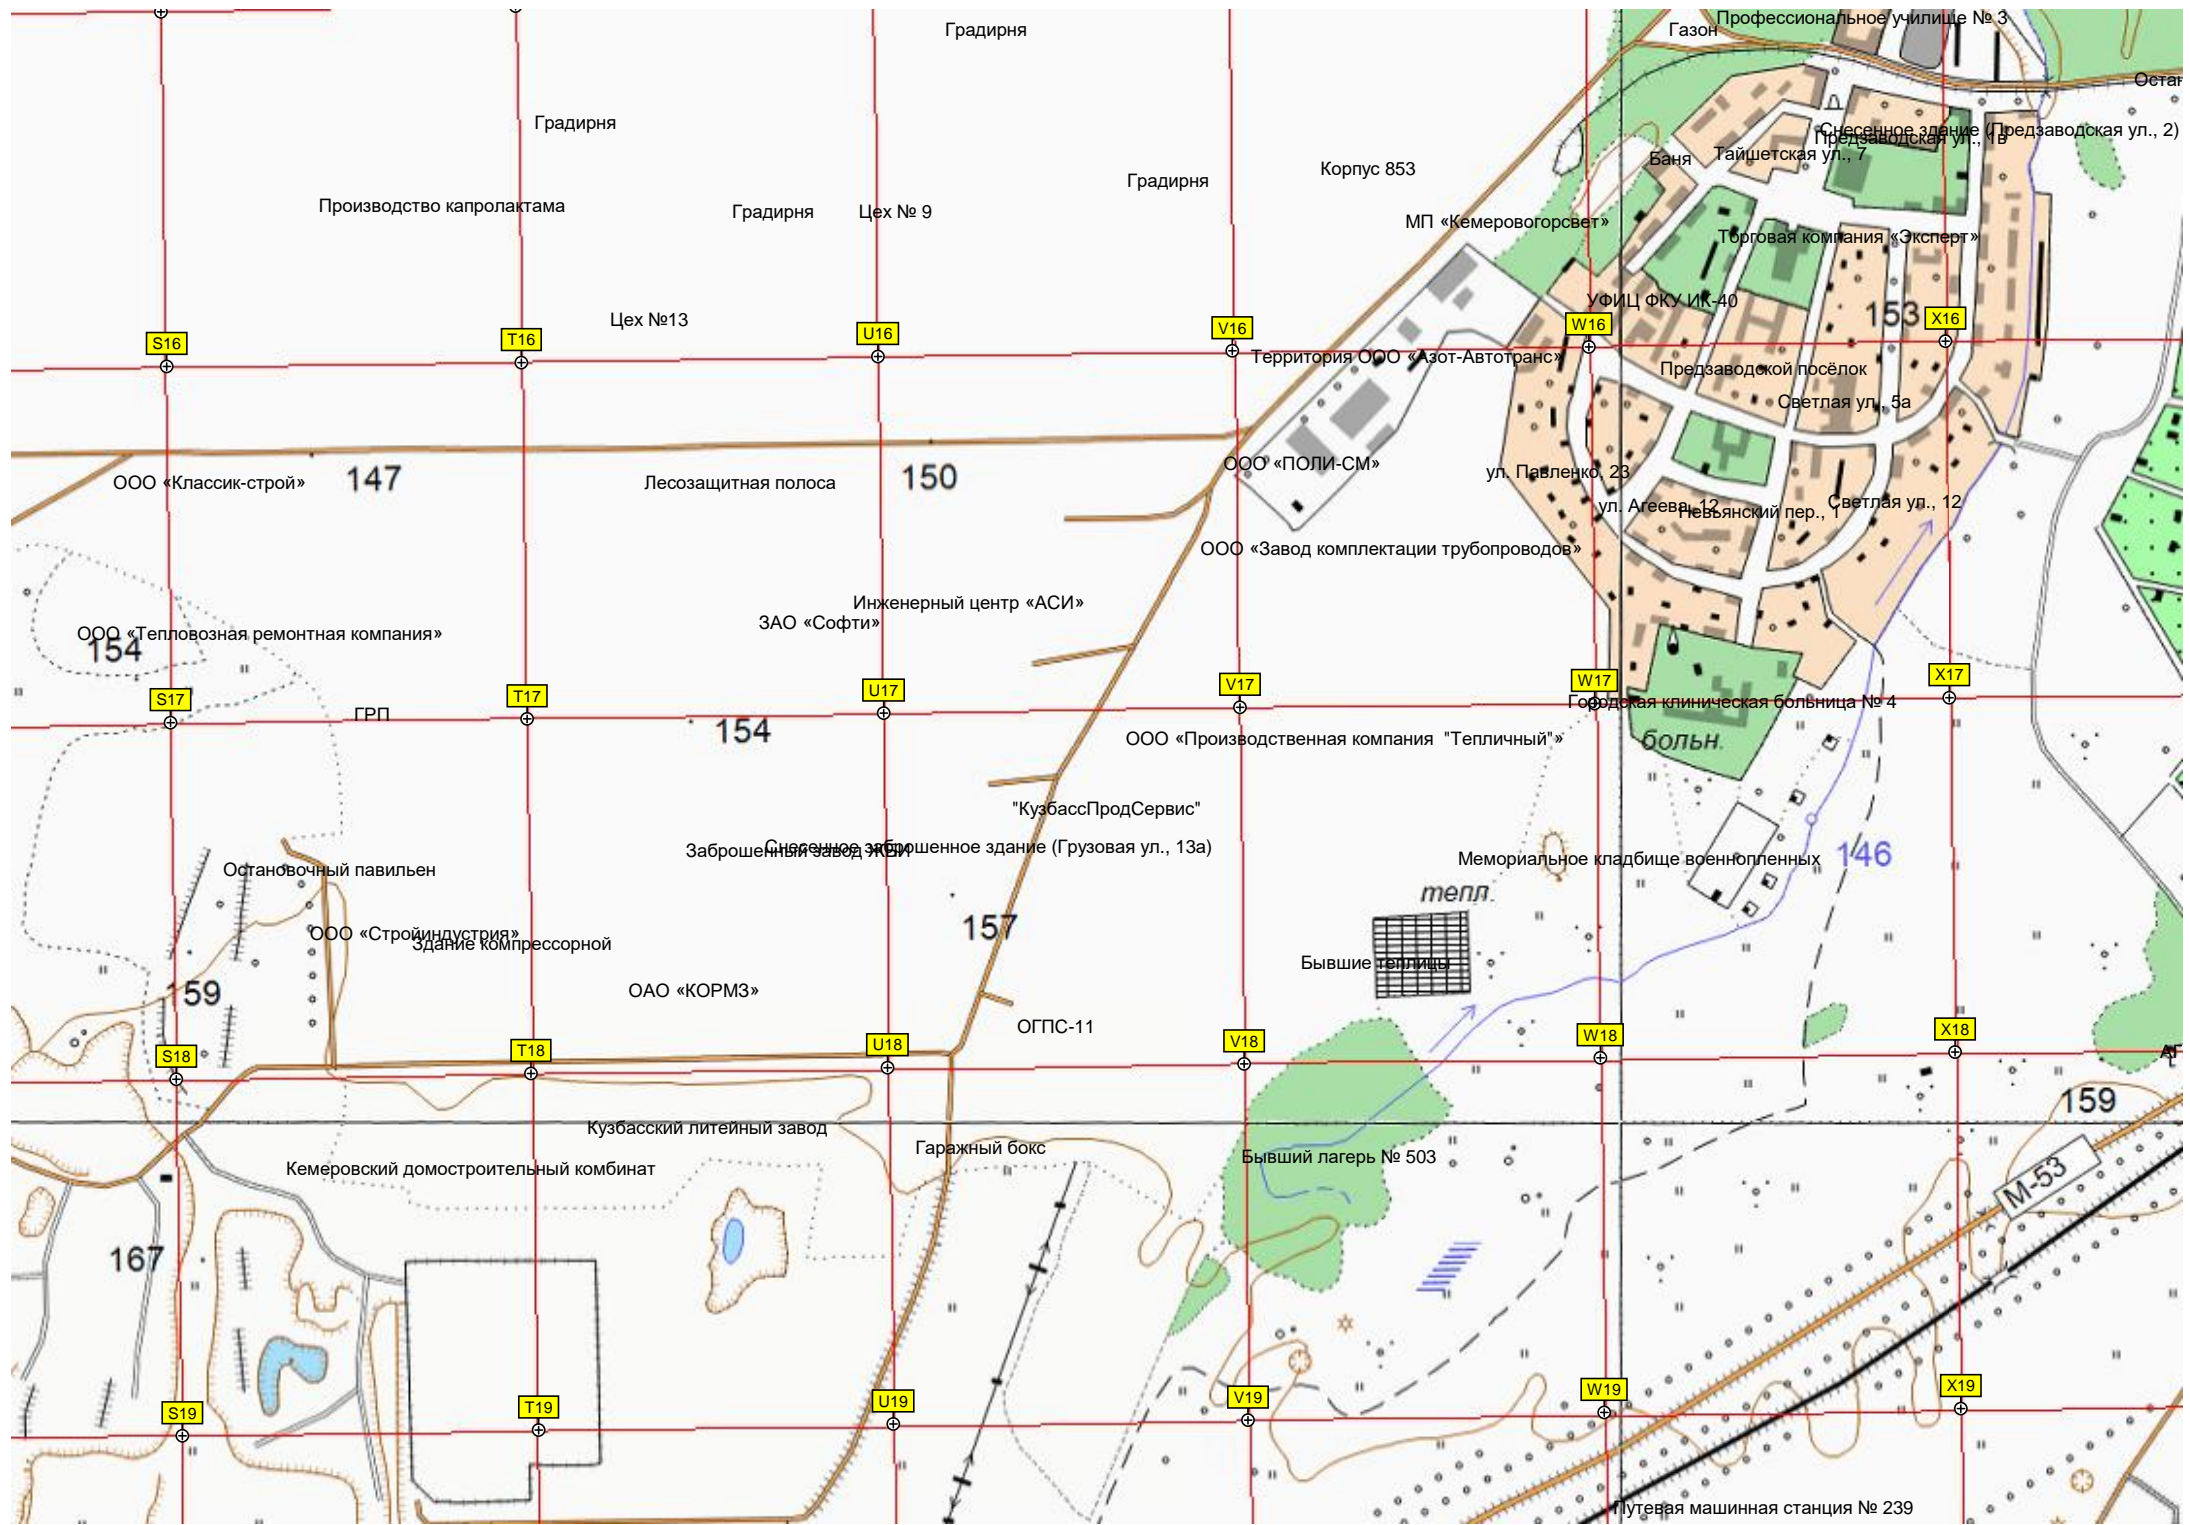

ООО «ПО "Химпром"» (1-я площадка)

Ясногорский

Центральная ул., 22
Ш.К.
Ясногорская ш.
Д.К.

АЦ 3
Детский сад «Катюша»

Парк отдыха «Солнечный»
П.С. «Мазуровское село», великомученицы Царевны, ул., 9

Птицефабрика «Кемеровская»

244-й километр автодороги Р-255 «Сибирь» (1641)

M-53

245-й километр автодороги

Вышка сотовой связи

Резиденция экс-губернатора Кемеровской области А.Г.Тулеева

Дом культуры села Мазурово

Озеро

Мазурово