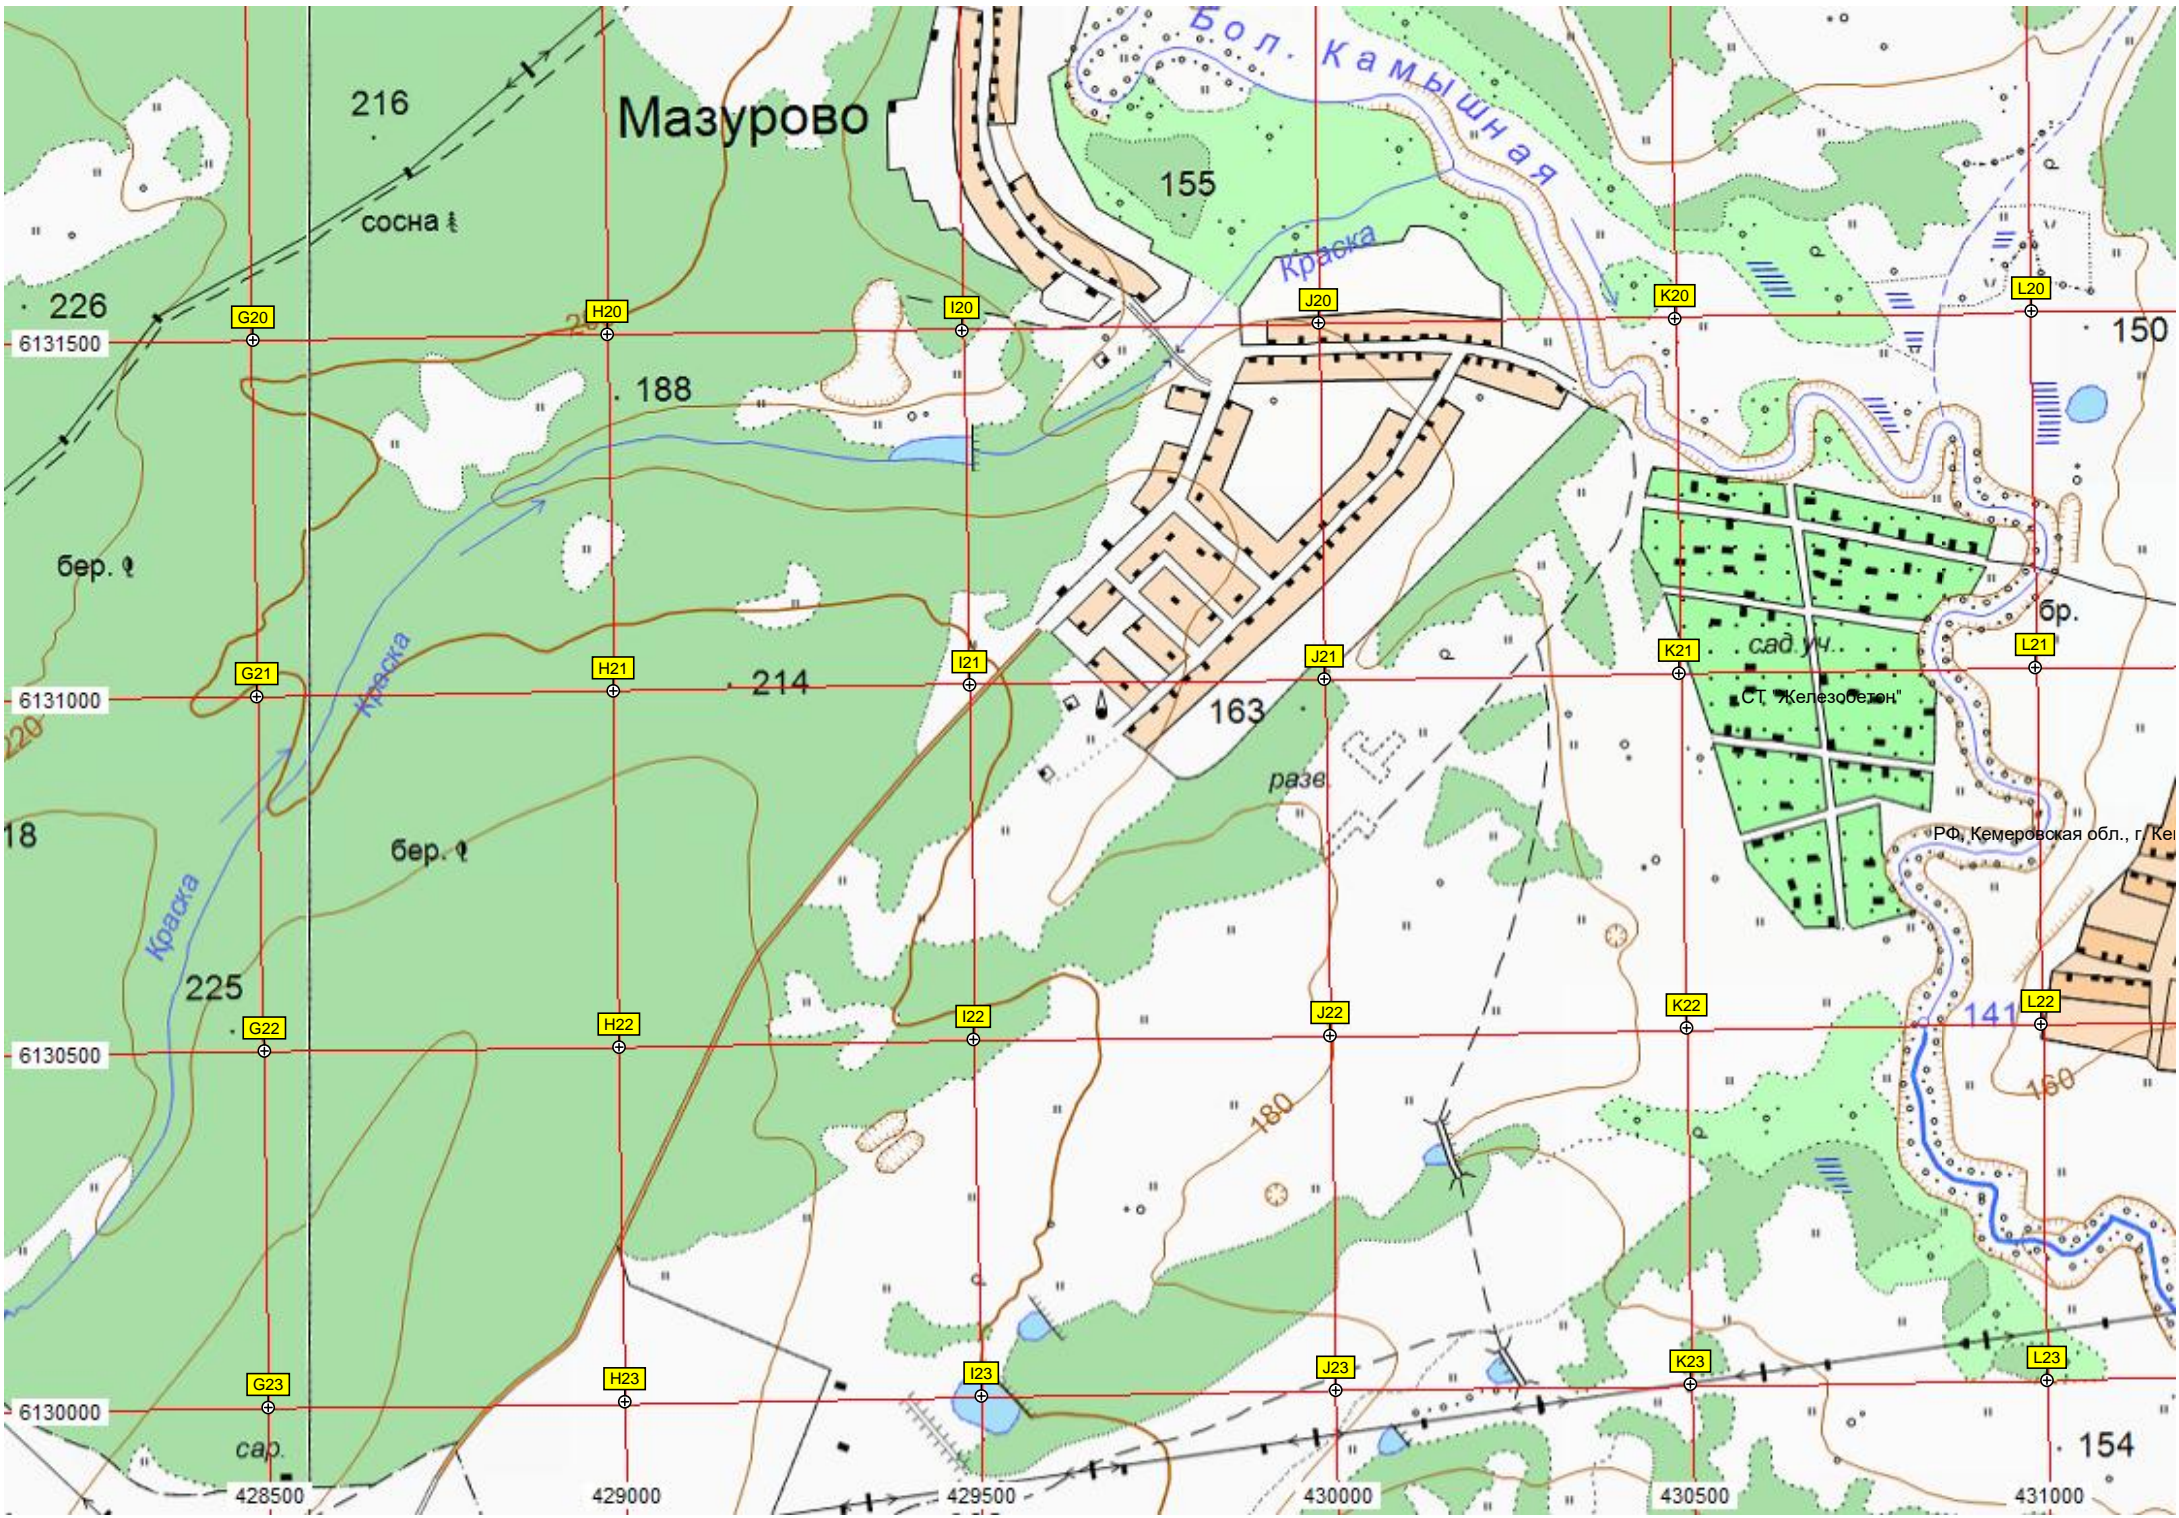

ООО «ПО "Химпром"» (1-я площадка)

Ясногорский

Центральная ул., 22
Ш.К.
Ясногорская ш.
Д.К.

АЦ 3
Детский сад «Катюша»

Парк отдыха «Солнечный»
П.С. «Мазуровское село», великомученицы Царевны, ул., 9

Птицефабрика «Кемеровская»

244-й километр автодороги Р-255 «Сибирь» (1641)

M-53

245-й километр автодороги

Вышка сотовой связи

Резиденция экс-губернатора Кемеровской области А.Г.Тулеева

Дом культуры села Мазурово

Озеро

Мазурово