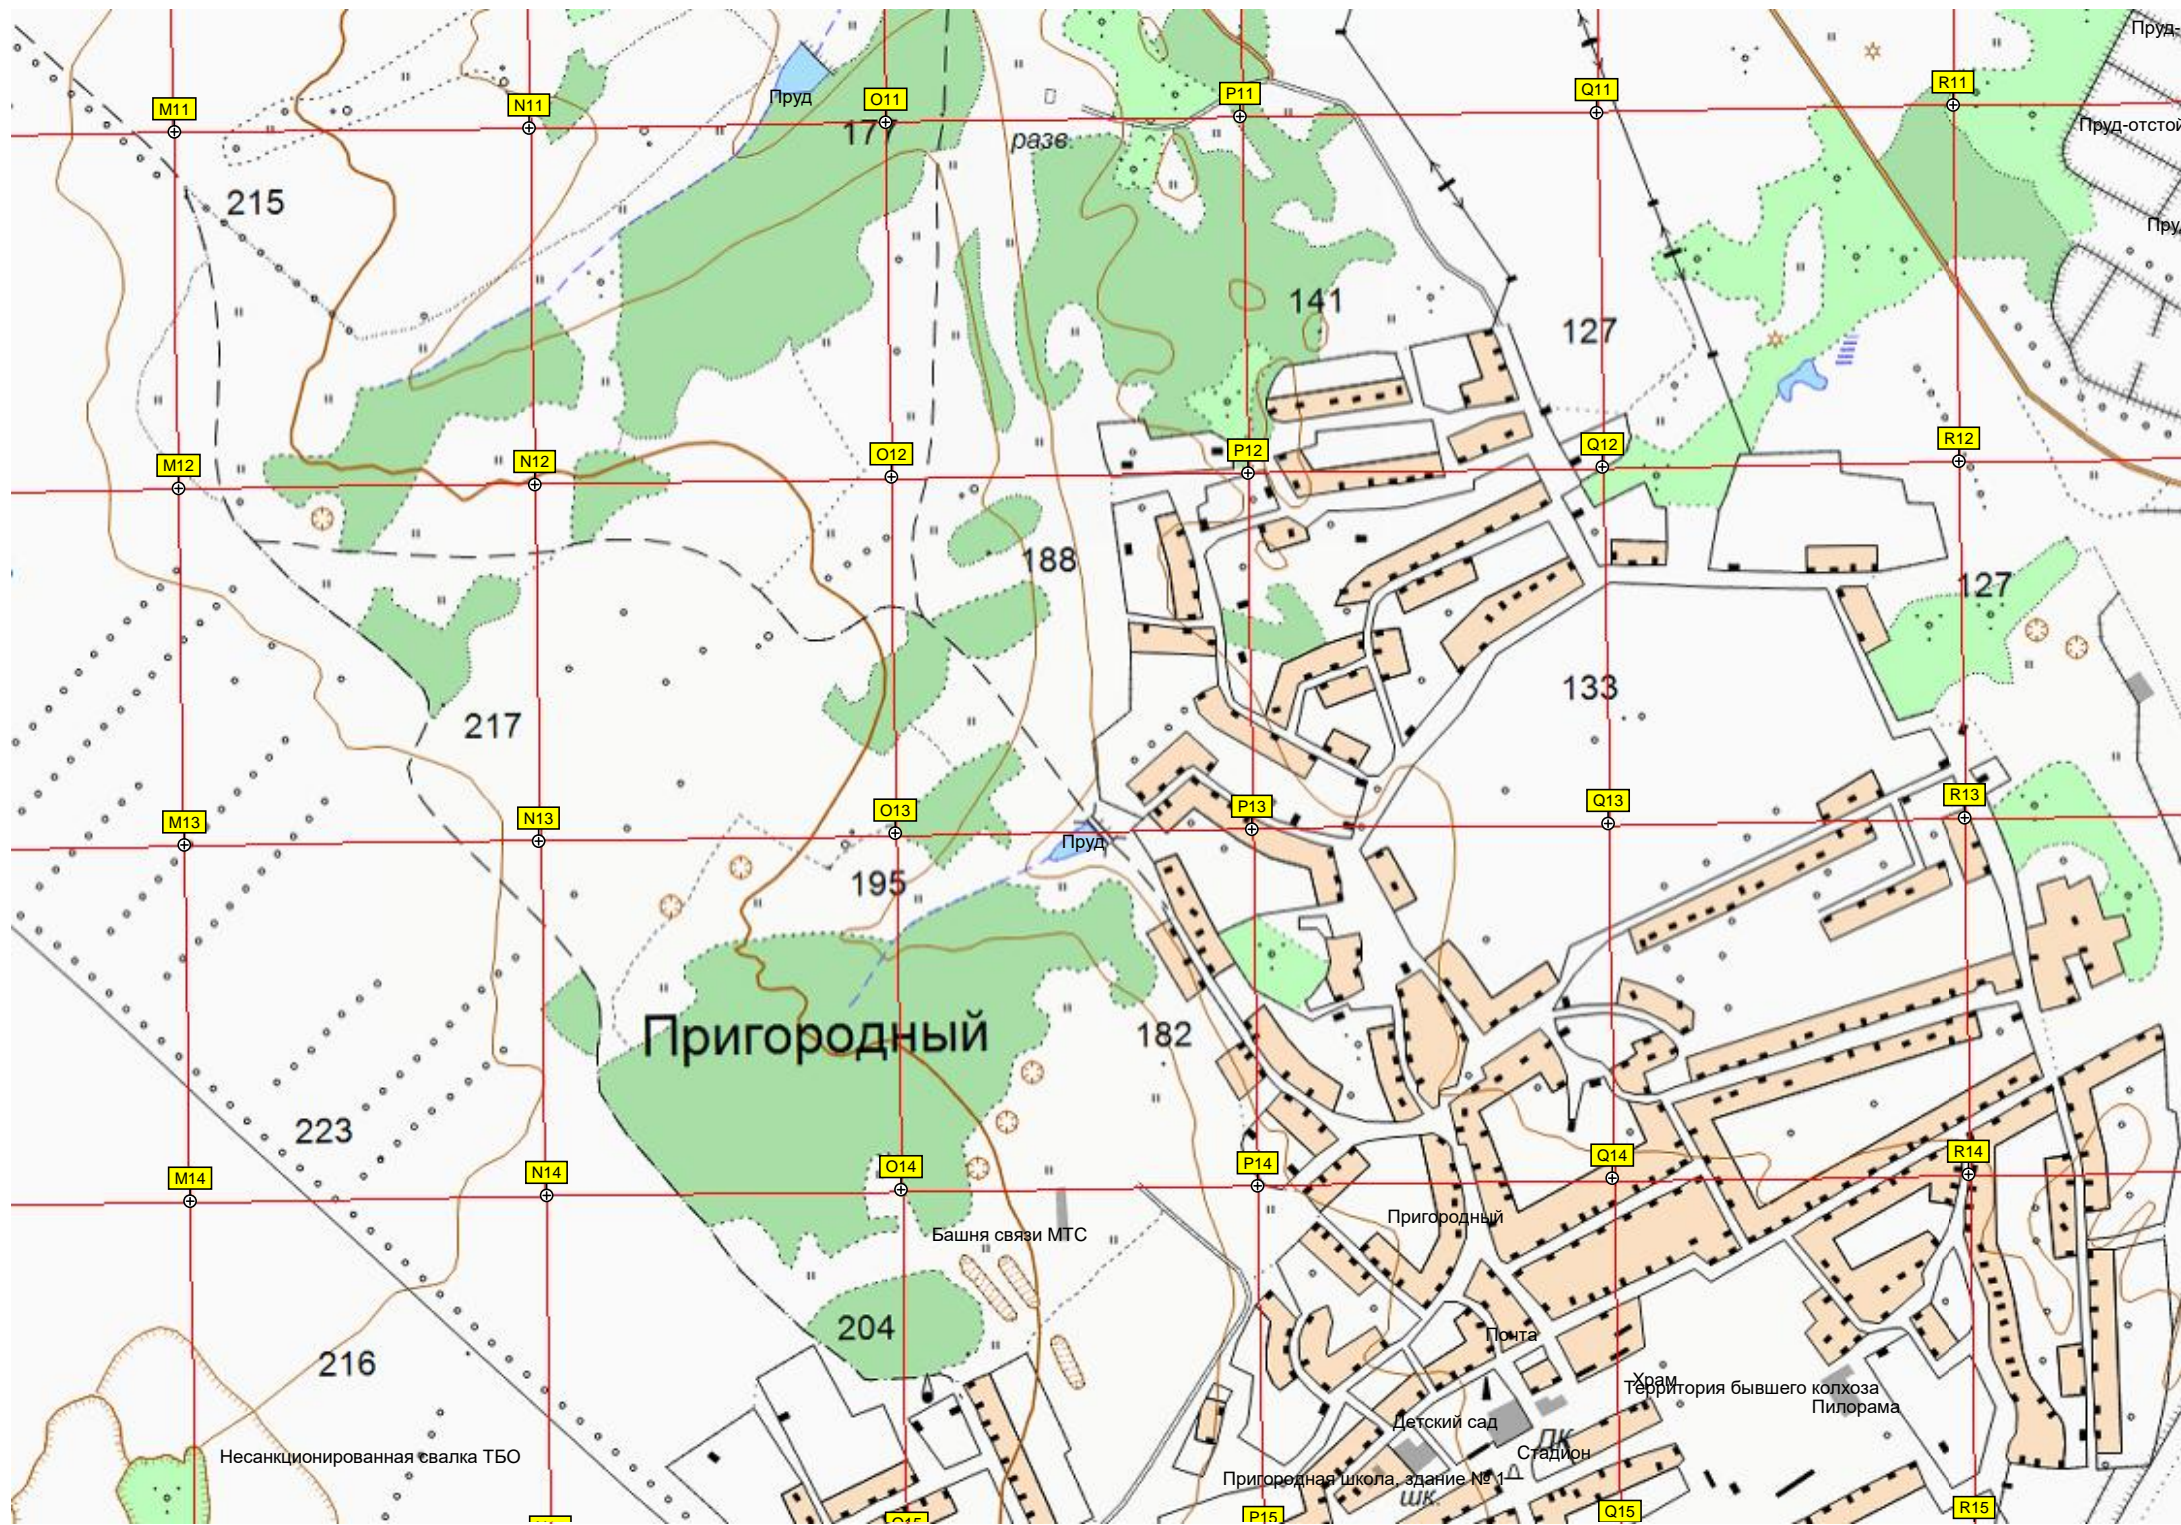

ООО «ПО "Химпром"» (1-я площадка)

Ясногорский

Центральная ул., 22
Ш.К.
Ясногорская ш.
Д.К.

АЦ 3
Детский сад «Катюша»

Парк отдыха «Солнечный»
П.С. «Мазуровское село», великомученицы Царевны, ул., 9

Птицефабрика «Кемеровская»

244-й километр автодороги Р-255 «Сибирь» (1641)

M-53

245-й километр автодороги

Вышка сотовой связи

Резиденция экс-губернатора Кемеровской области А.Г.Тулеева

Дом культуры села Мазурово

Озеро

Мазурово