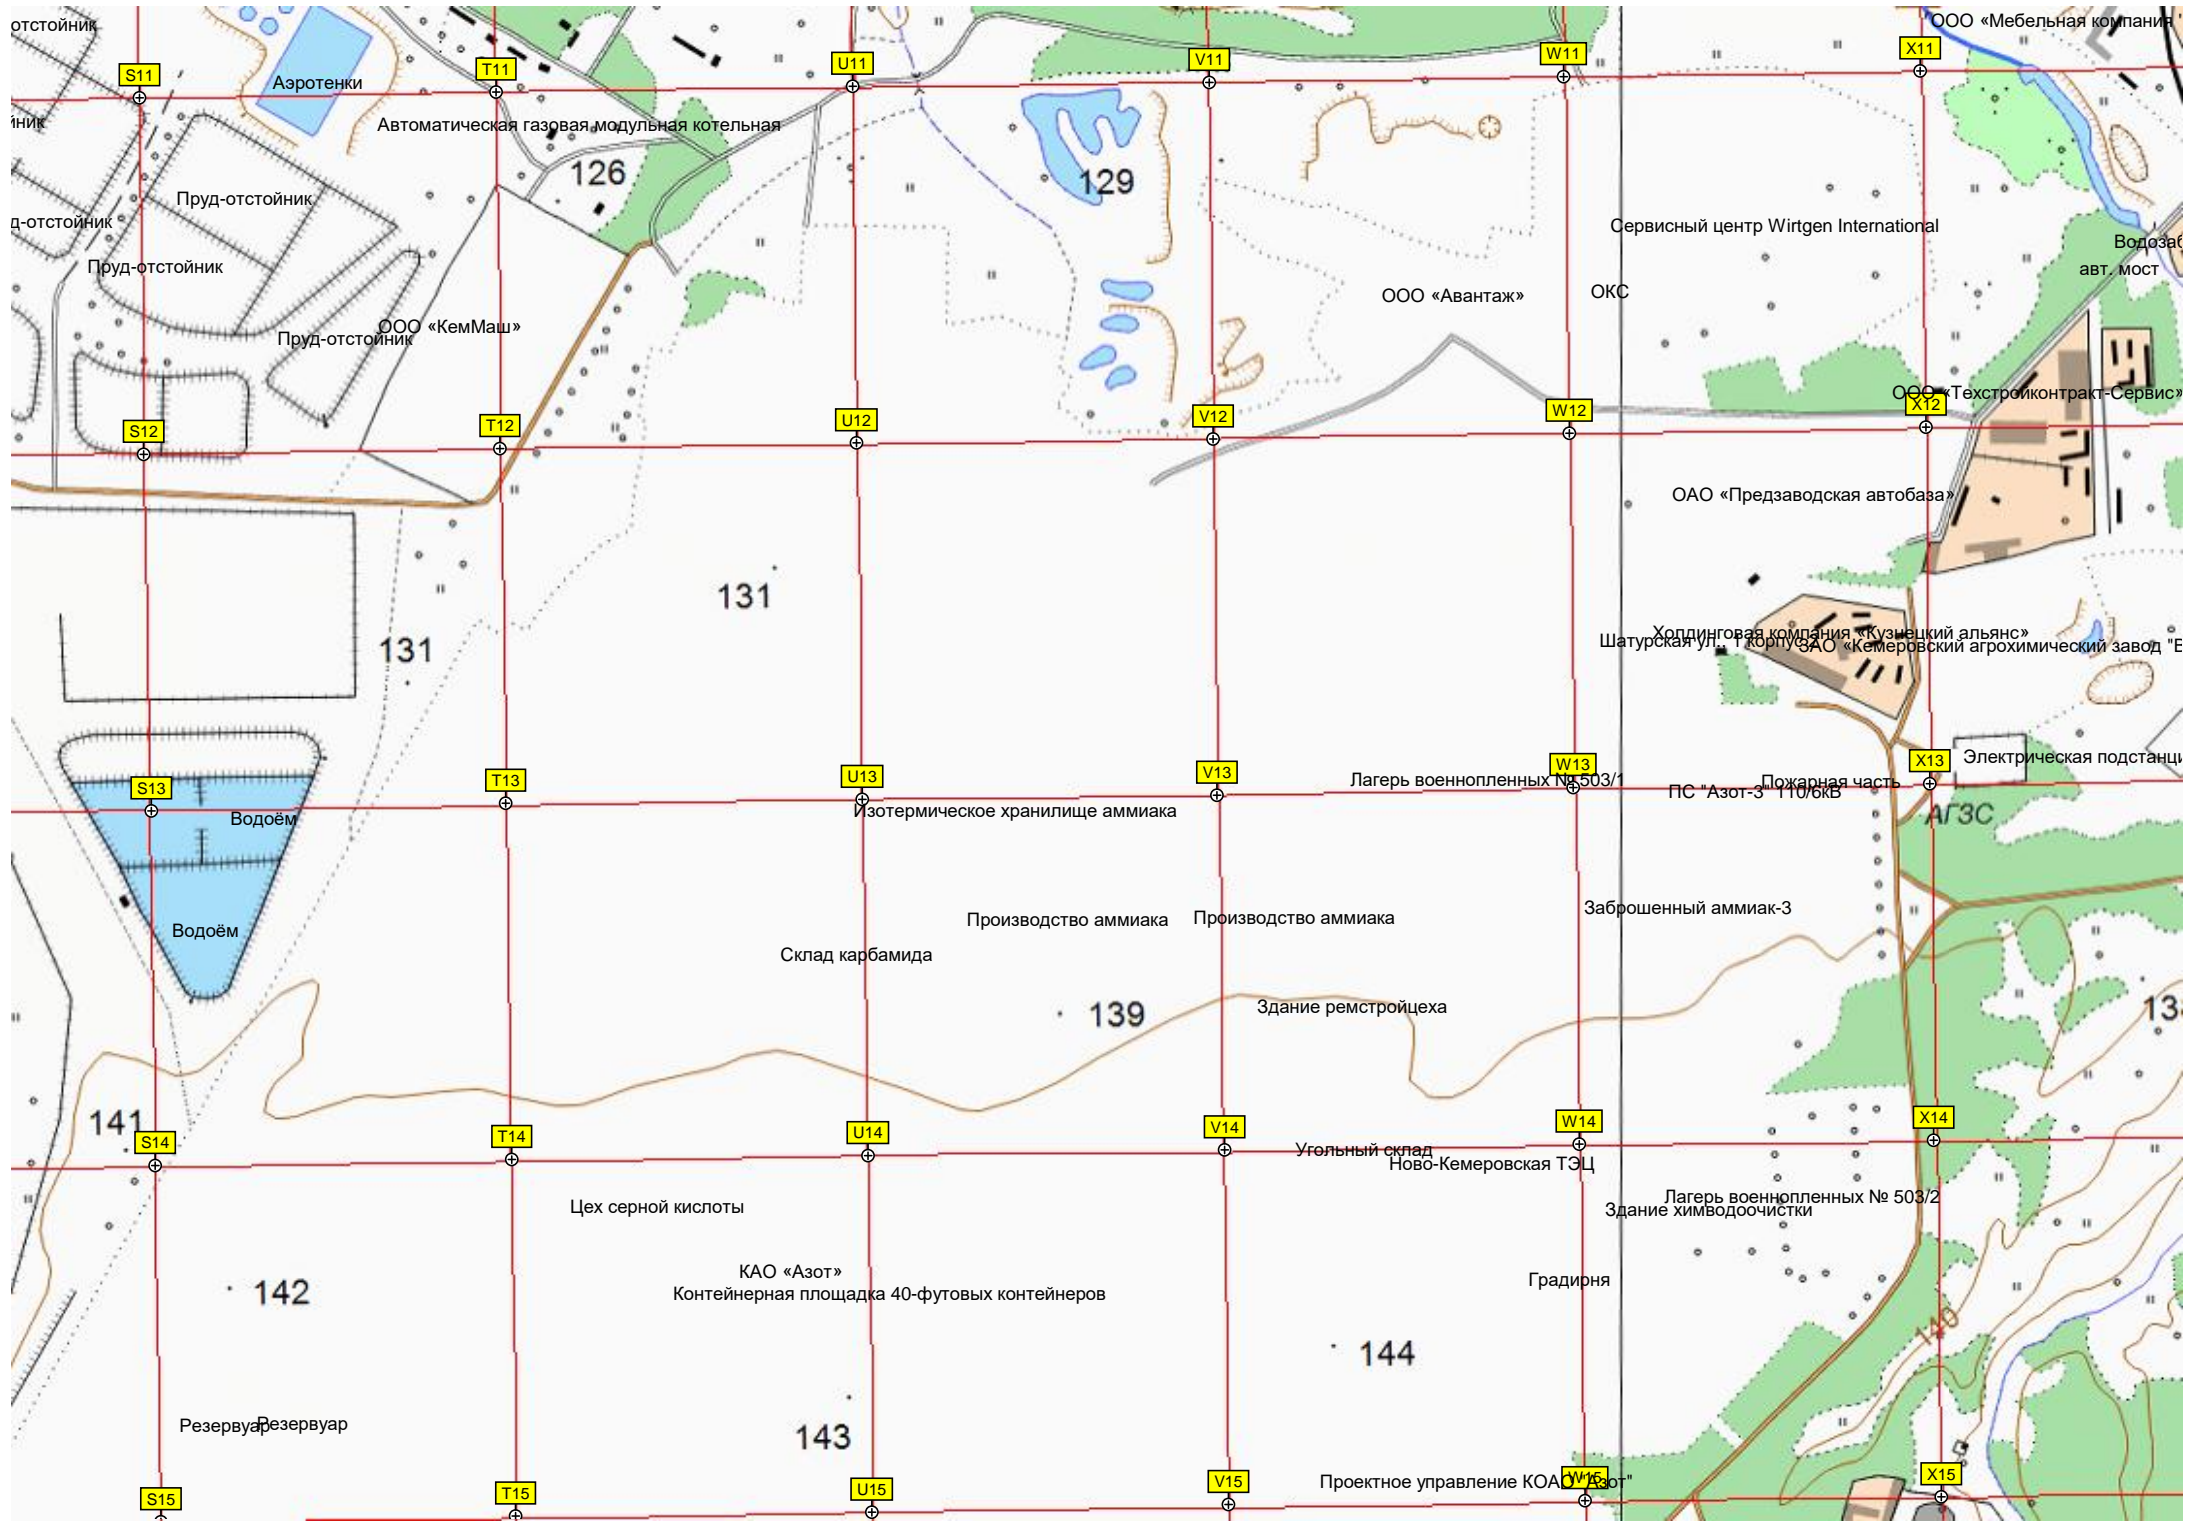

ООО «ПО "Химпром"» (1-я площадка)

Ясногорский

Центральная ул., 22
Ш.К.
Ясногорская ш.
Д.К.

АЦ 3
Детский сад «Катюша»

Парк отдыха «Солнечный»
П.С. «Мазуровское село», великомученицы Царевны, ул., 9

Птицефабрика «Кемеровская»

244-й километр автодороги Р-255 «Сибирь» (1641)

M-53

245-й километр автодороги

Вышка сотовой связи

Резиденция экс-губернатора Кемеровской области А.Г.Тулеева

Дом культуры села Мазурово

Озеро

Мазурово