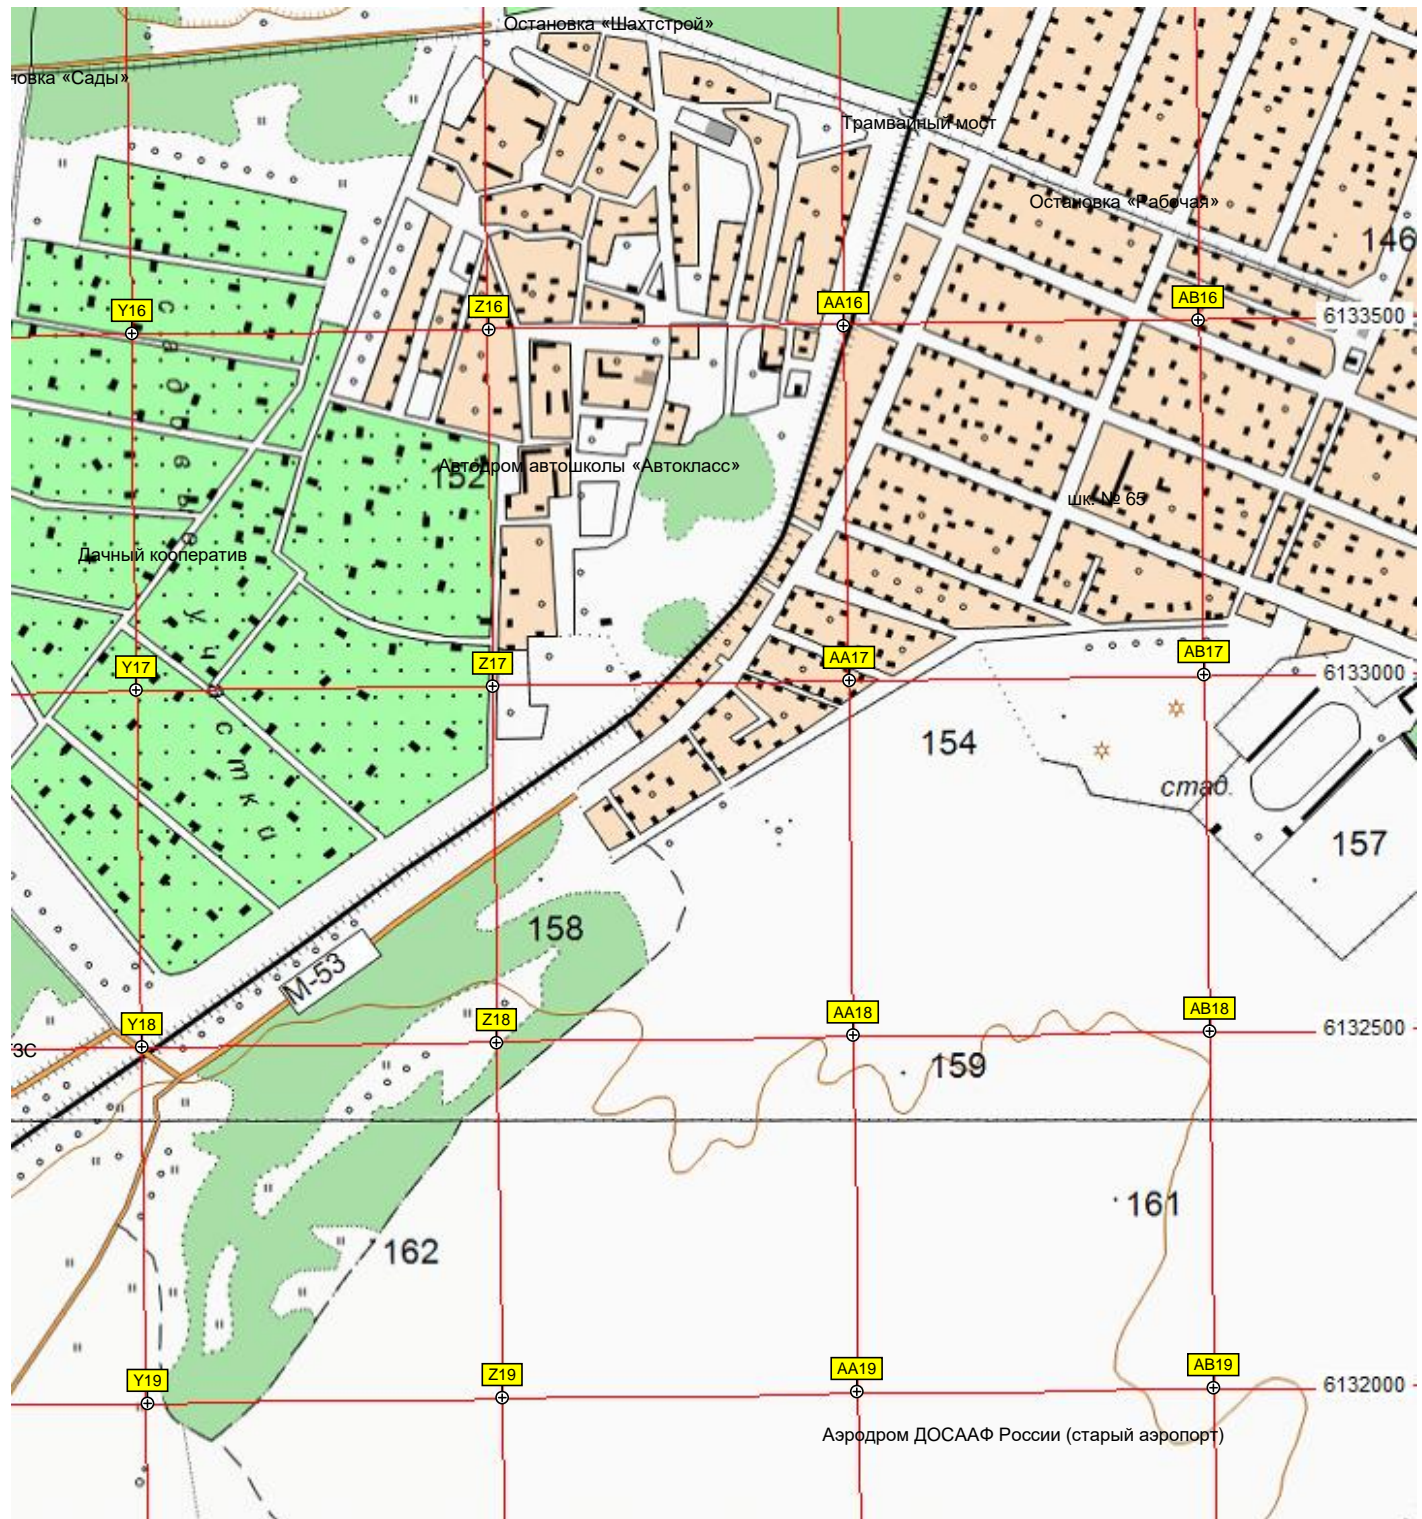

ООО «ПО "Химпром"» (1-я площадка)

Ясногорский

Центральная ул., 22
Ш.К.
Ясногорская ш.
Д.К.

АЦ 3
Детский сад «Катюша»

Парк отдыха «Солнечный»
П.С. «Мазуровское село», великомученицы Царевны, ул., 9

Птицефабрика «Кемеровская»

244-й километр автодороги Р-255 «Сибирь» (1641)

M-53

245-й километр автодороги

Вышка сотовой связи

Резиденция экс-губернатора Кемеровской области А.Г.Тулеева

Дом культуры села Мазурово

Озеро

Мазурово

Мазурово

216

сочна

155

Краска

J20

K20

L20