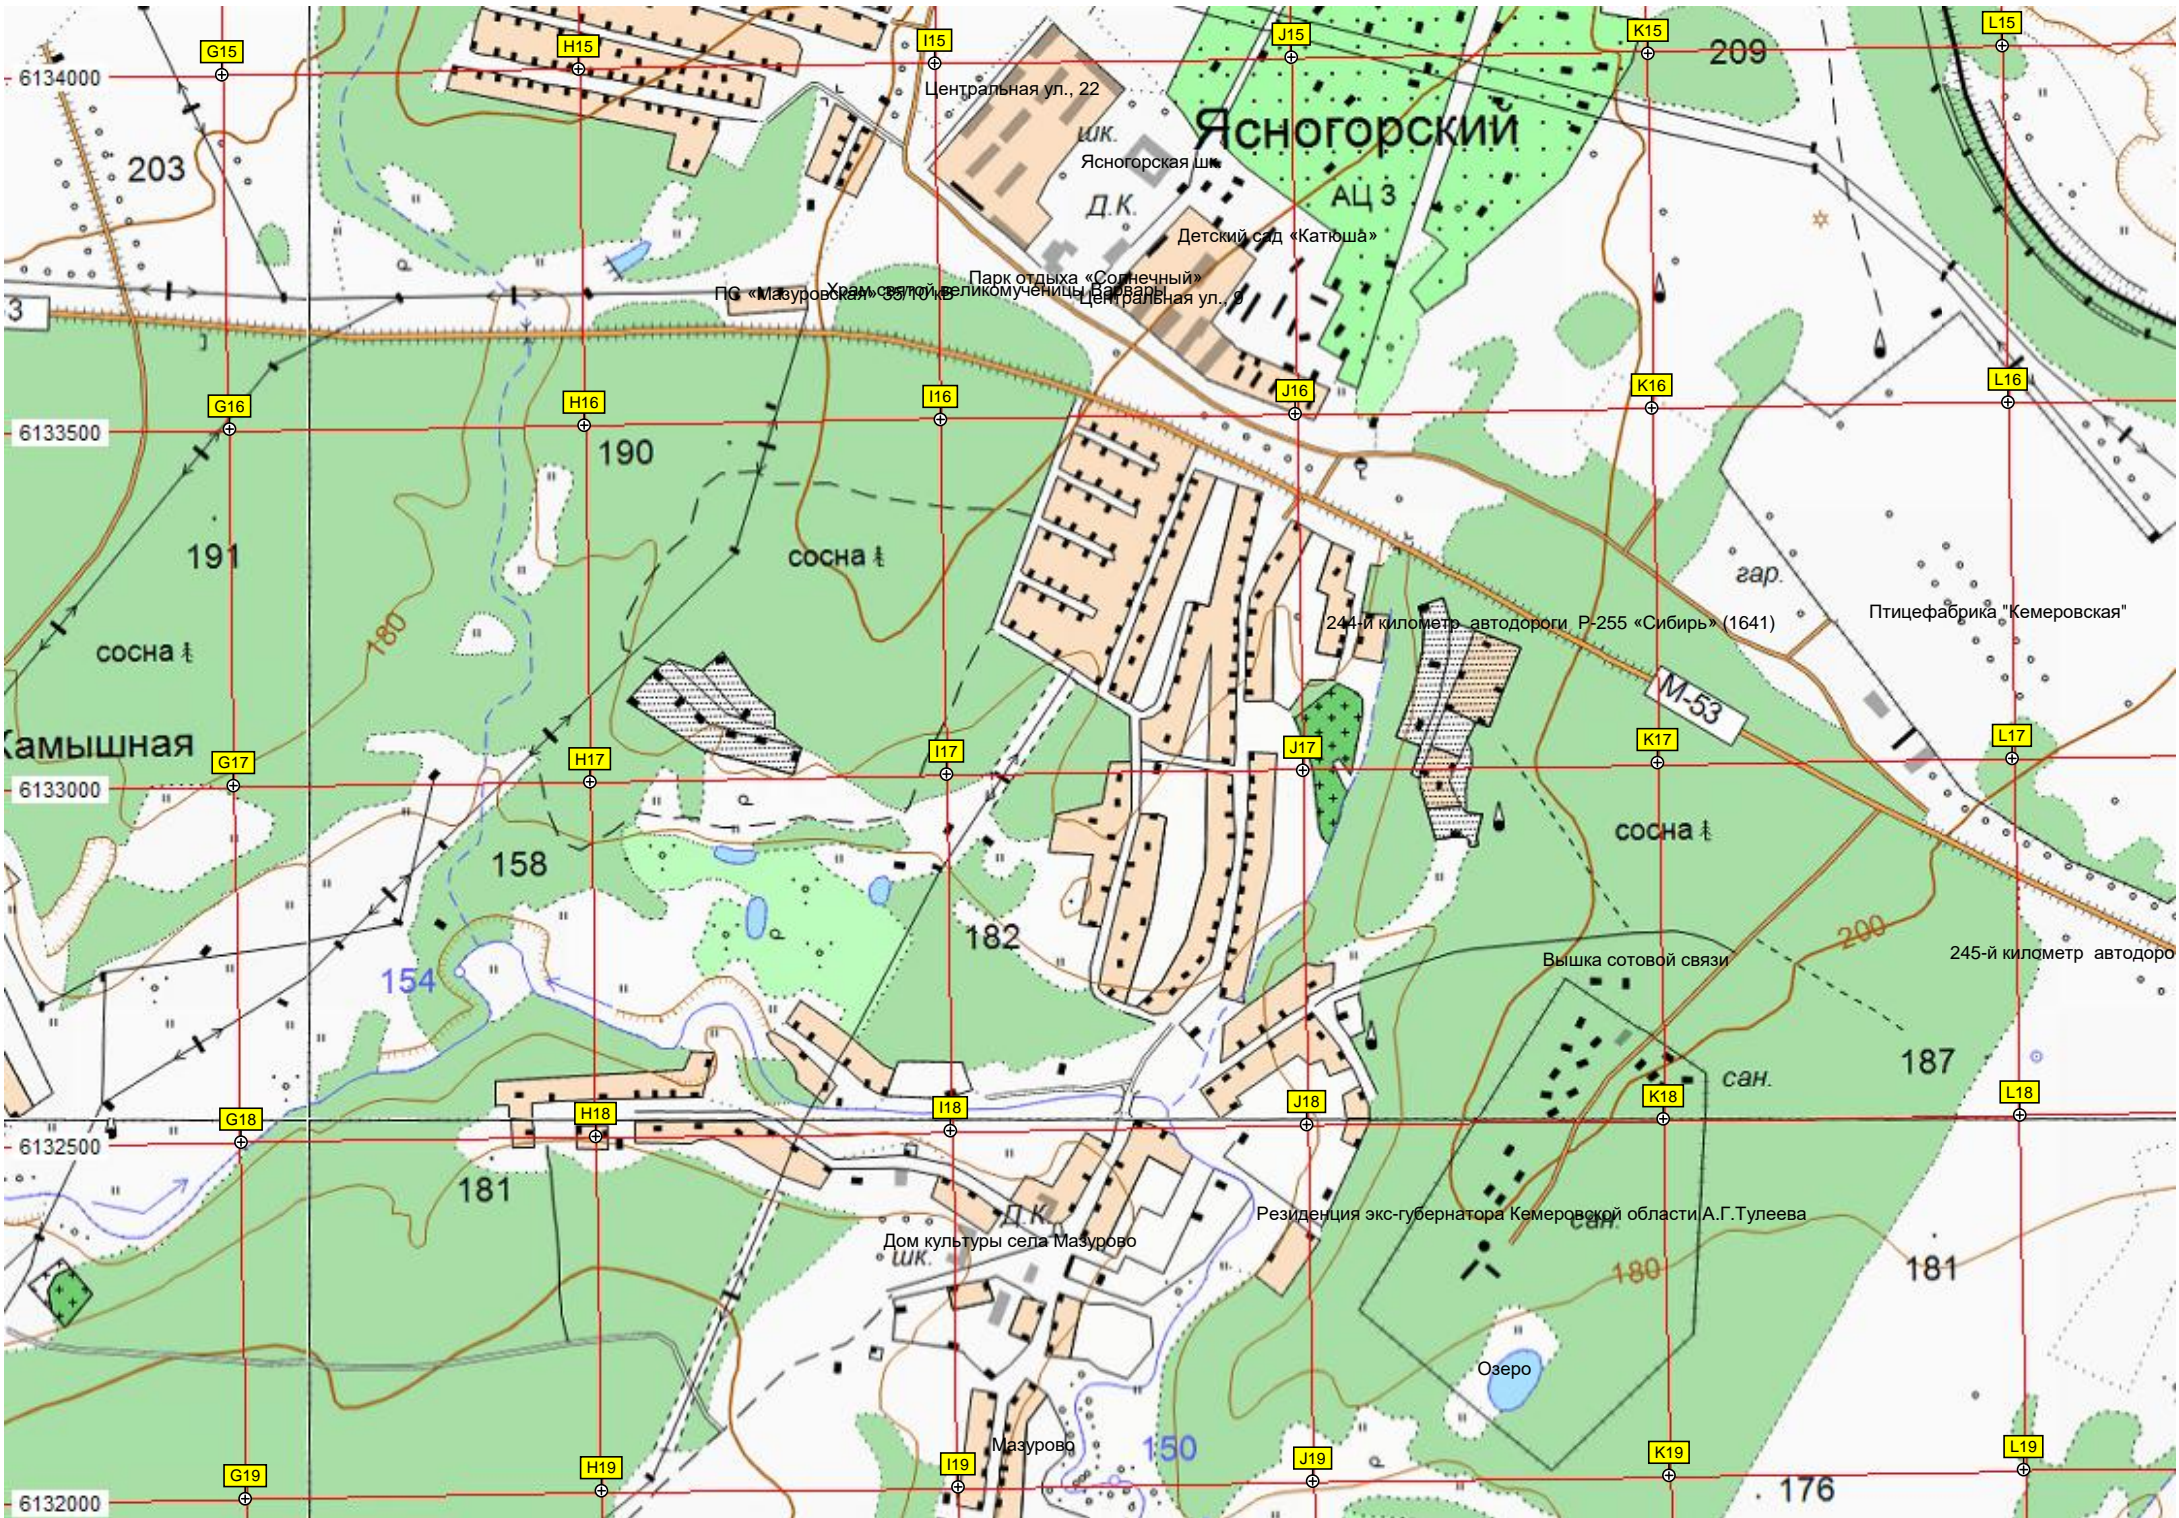

ООО «ПО "Химпром"» (1-я площадка)

Ясногорский

Центральная ул., 22
Ш.К.
Ясногорская ш.
Д.К.

АЦ 3
Детский сад «Катюша»

Парк отдыха «Солнечный»
П.С. «Мазуровское село», великомученицы Царевны, ул., 9

Птицефабрика «Кемеровская»

244-й километр автодороги Р-255 «Сибирь» (1641)

M-53

245-й километр автодороги

Вышка сотовой связи

Резиденция экс-губернатора Кемеровской области А.Г.Тулеева

Дом культуры села Мазурово

Озеро

Мазурово