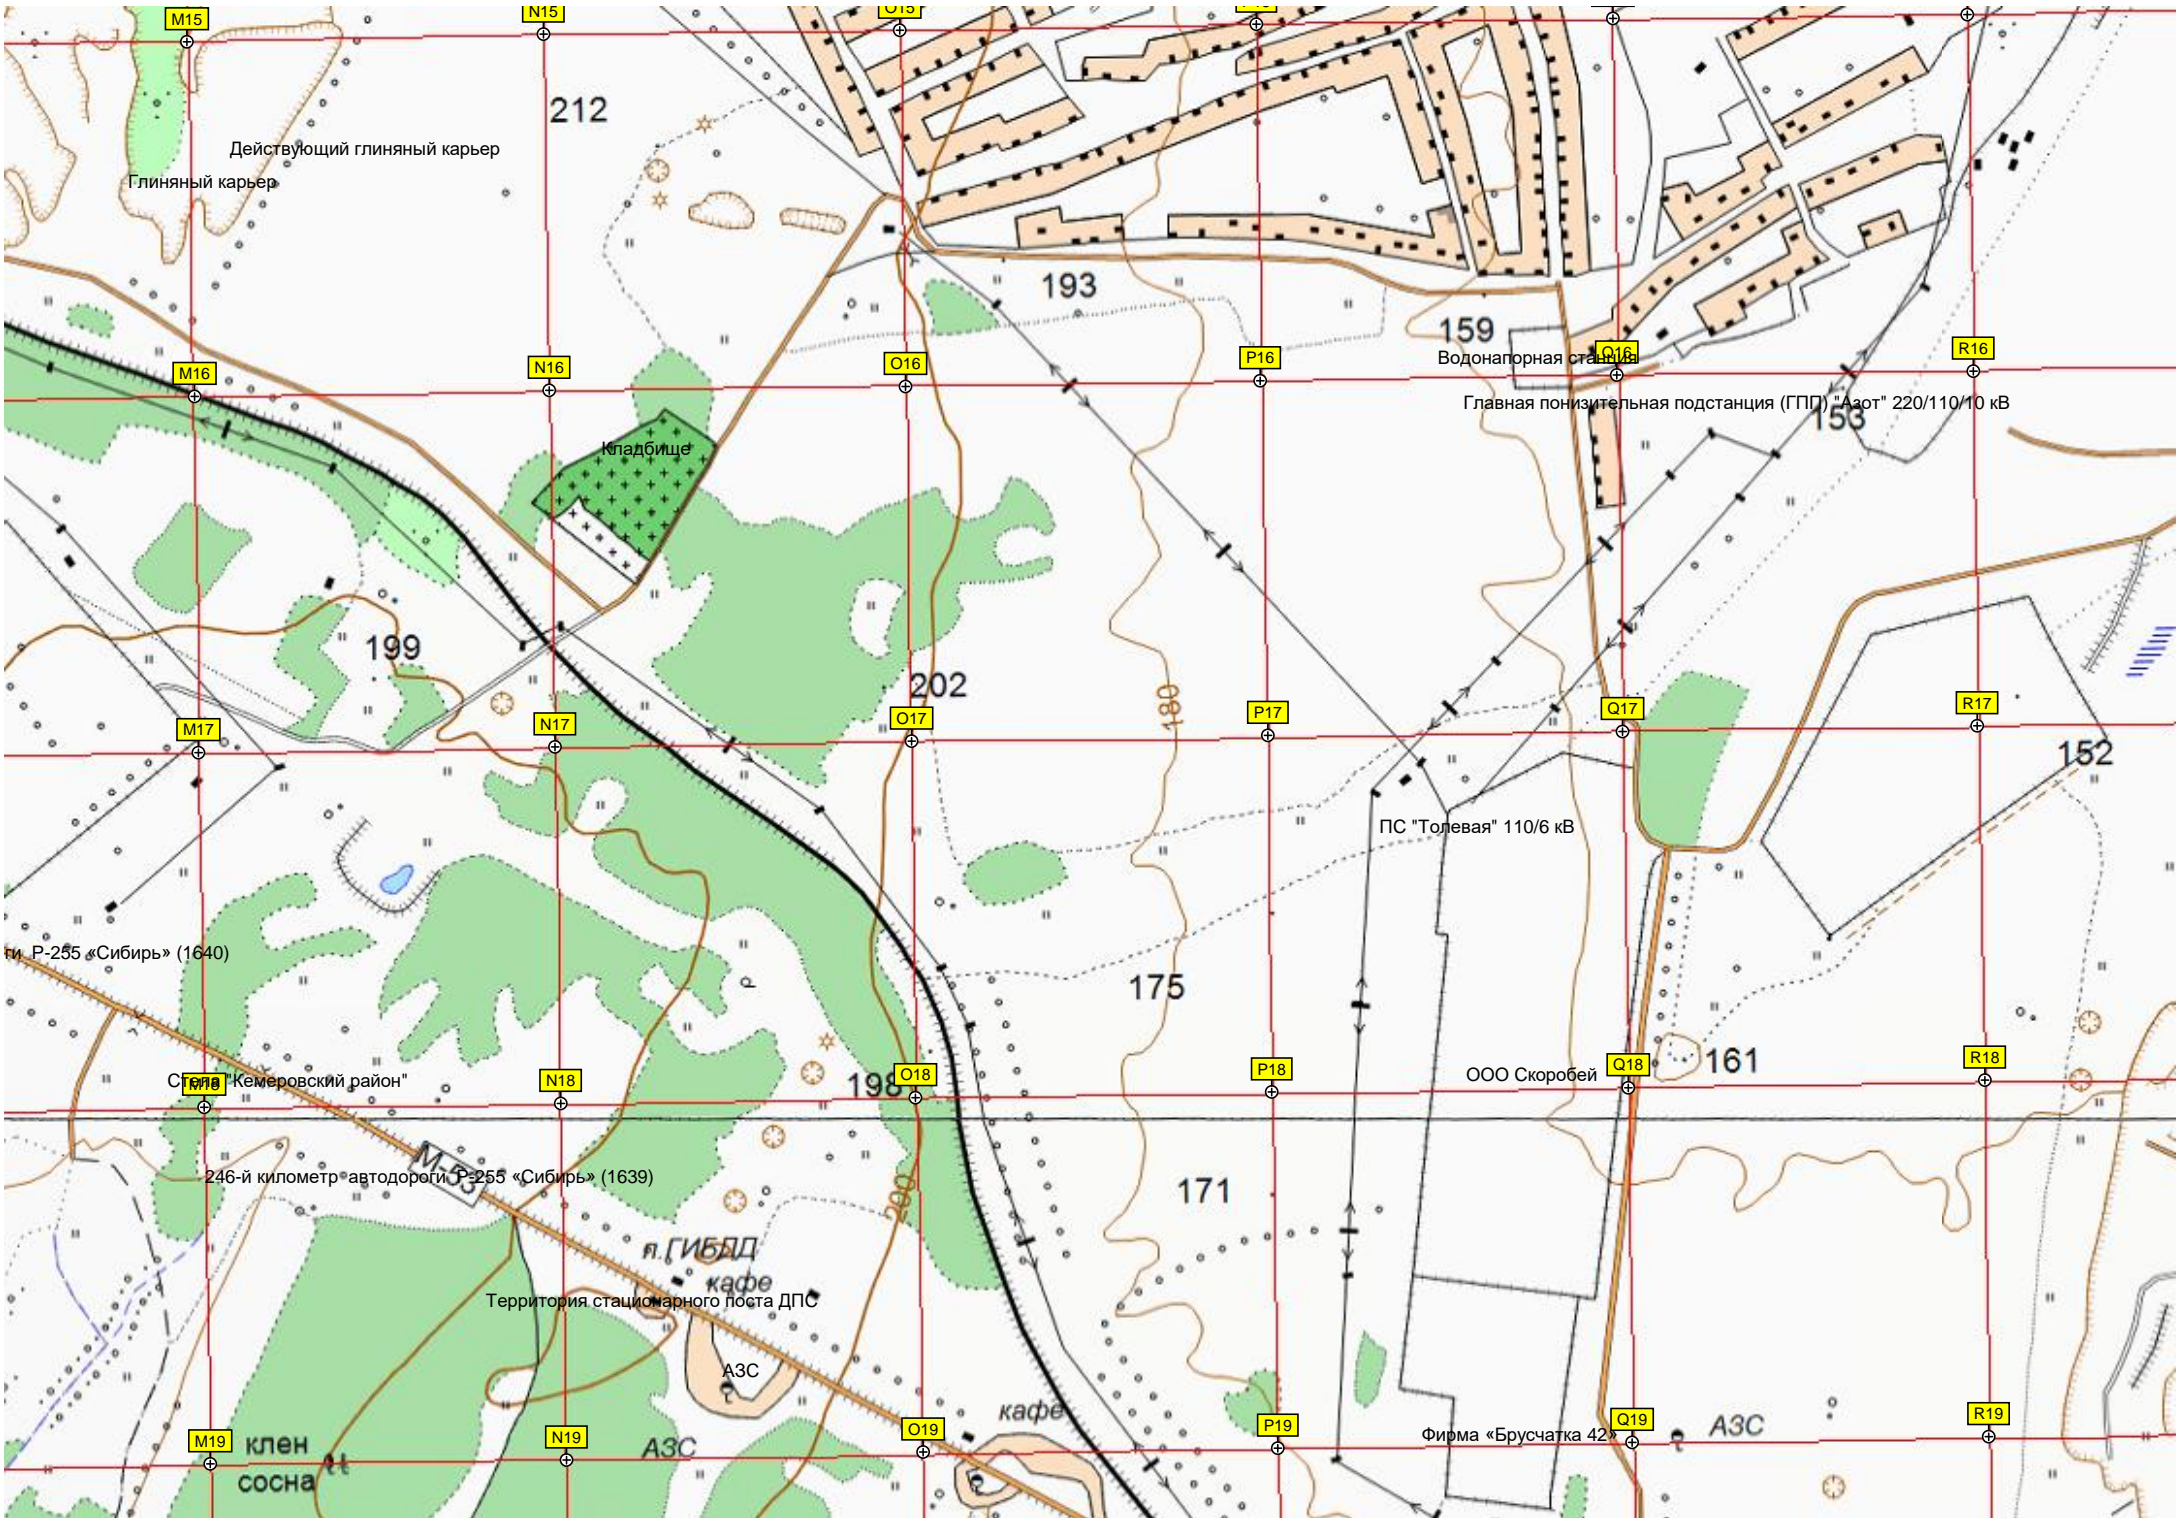

ООО «ПО "Химпром"» (1-я площадка)

Ясногорский

Центральная ул., 22
Ш.К.
Ясногорская ш.
Д.К.

АЦ 3
Детский сад «Катюша»

Парк отдыха «Солнечный»
П.С. «Мазуровское село», великомученицы Царевны, ул., 9

Птицефабрика «Кемеровская»

244-й километр автодороги Р-255 «Сибирь» (1641)

M-53

245-й километр автодороги

Вышка сотовой связи

Резиденция экс-губернатора Кемеровской области А.Г.Тулеева

Дом культуры села Мазурово

Озеро

Мазурово