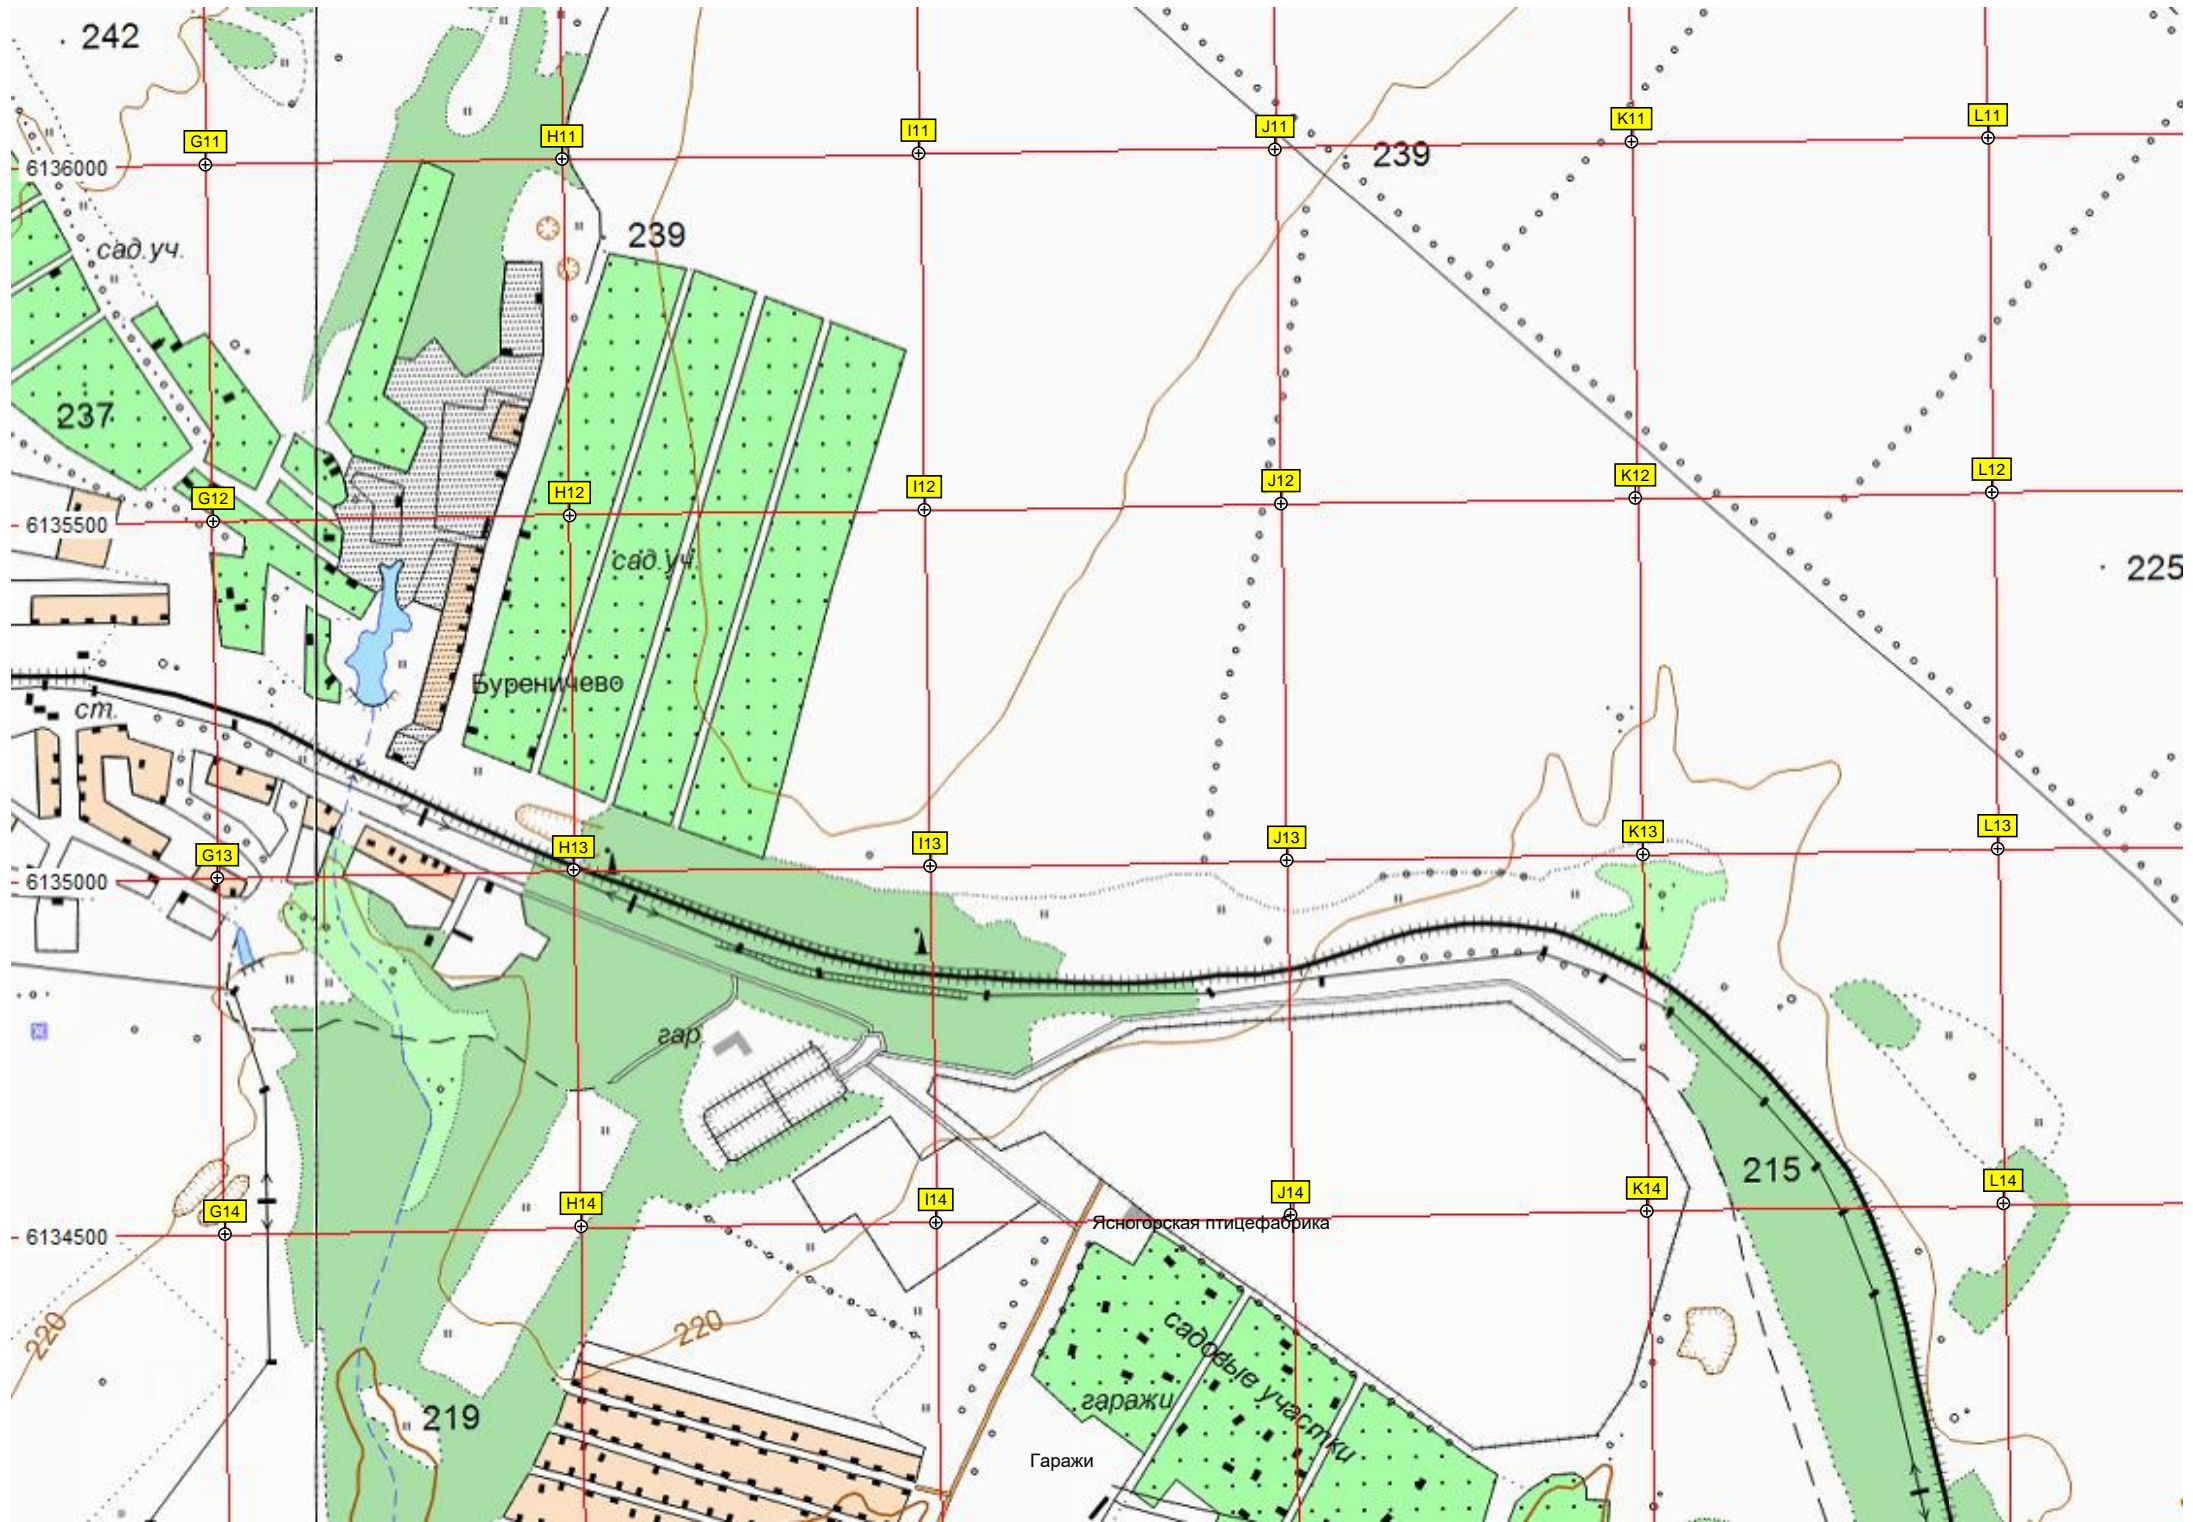

ООО «ПО "Химпром"» (1-я площадка)

Ясногорский

Центральная ул., 22
Ш.К.
Ясногорская ш.
Д.К.

АЦ 3
Детский сад «Катюша»

Парк отдыха «Солнечный»
П.С. «Мазуровское село», великомученицы Царевны, ул., 9

Птицефабрика «Кемеровская»

244-й километр автодороги Р-255 «Сибирь» (1641)

M-53

245-й километр автодороги

Вышка сотовой связи

Резиденция экс-губернатора Кемеровской области А.Г.Тулеева

Дом культуры села Мазурово

Озеро

Мазурово