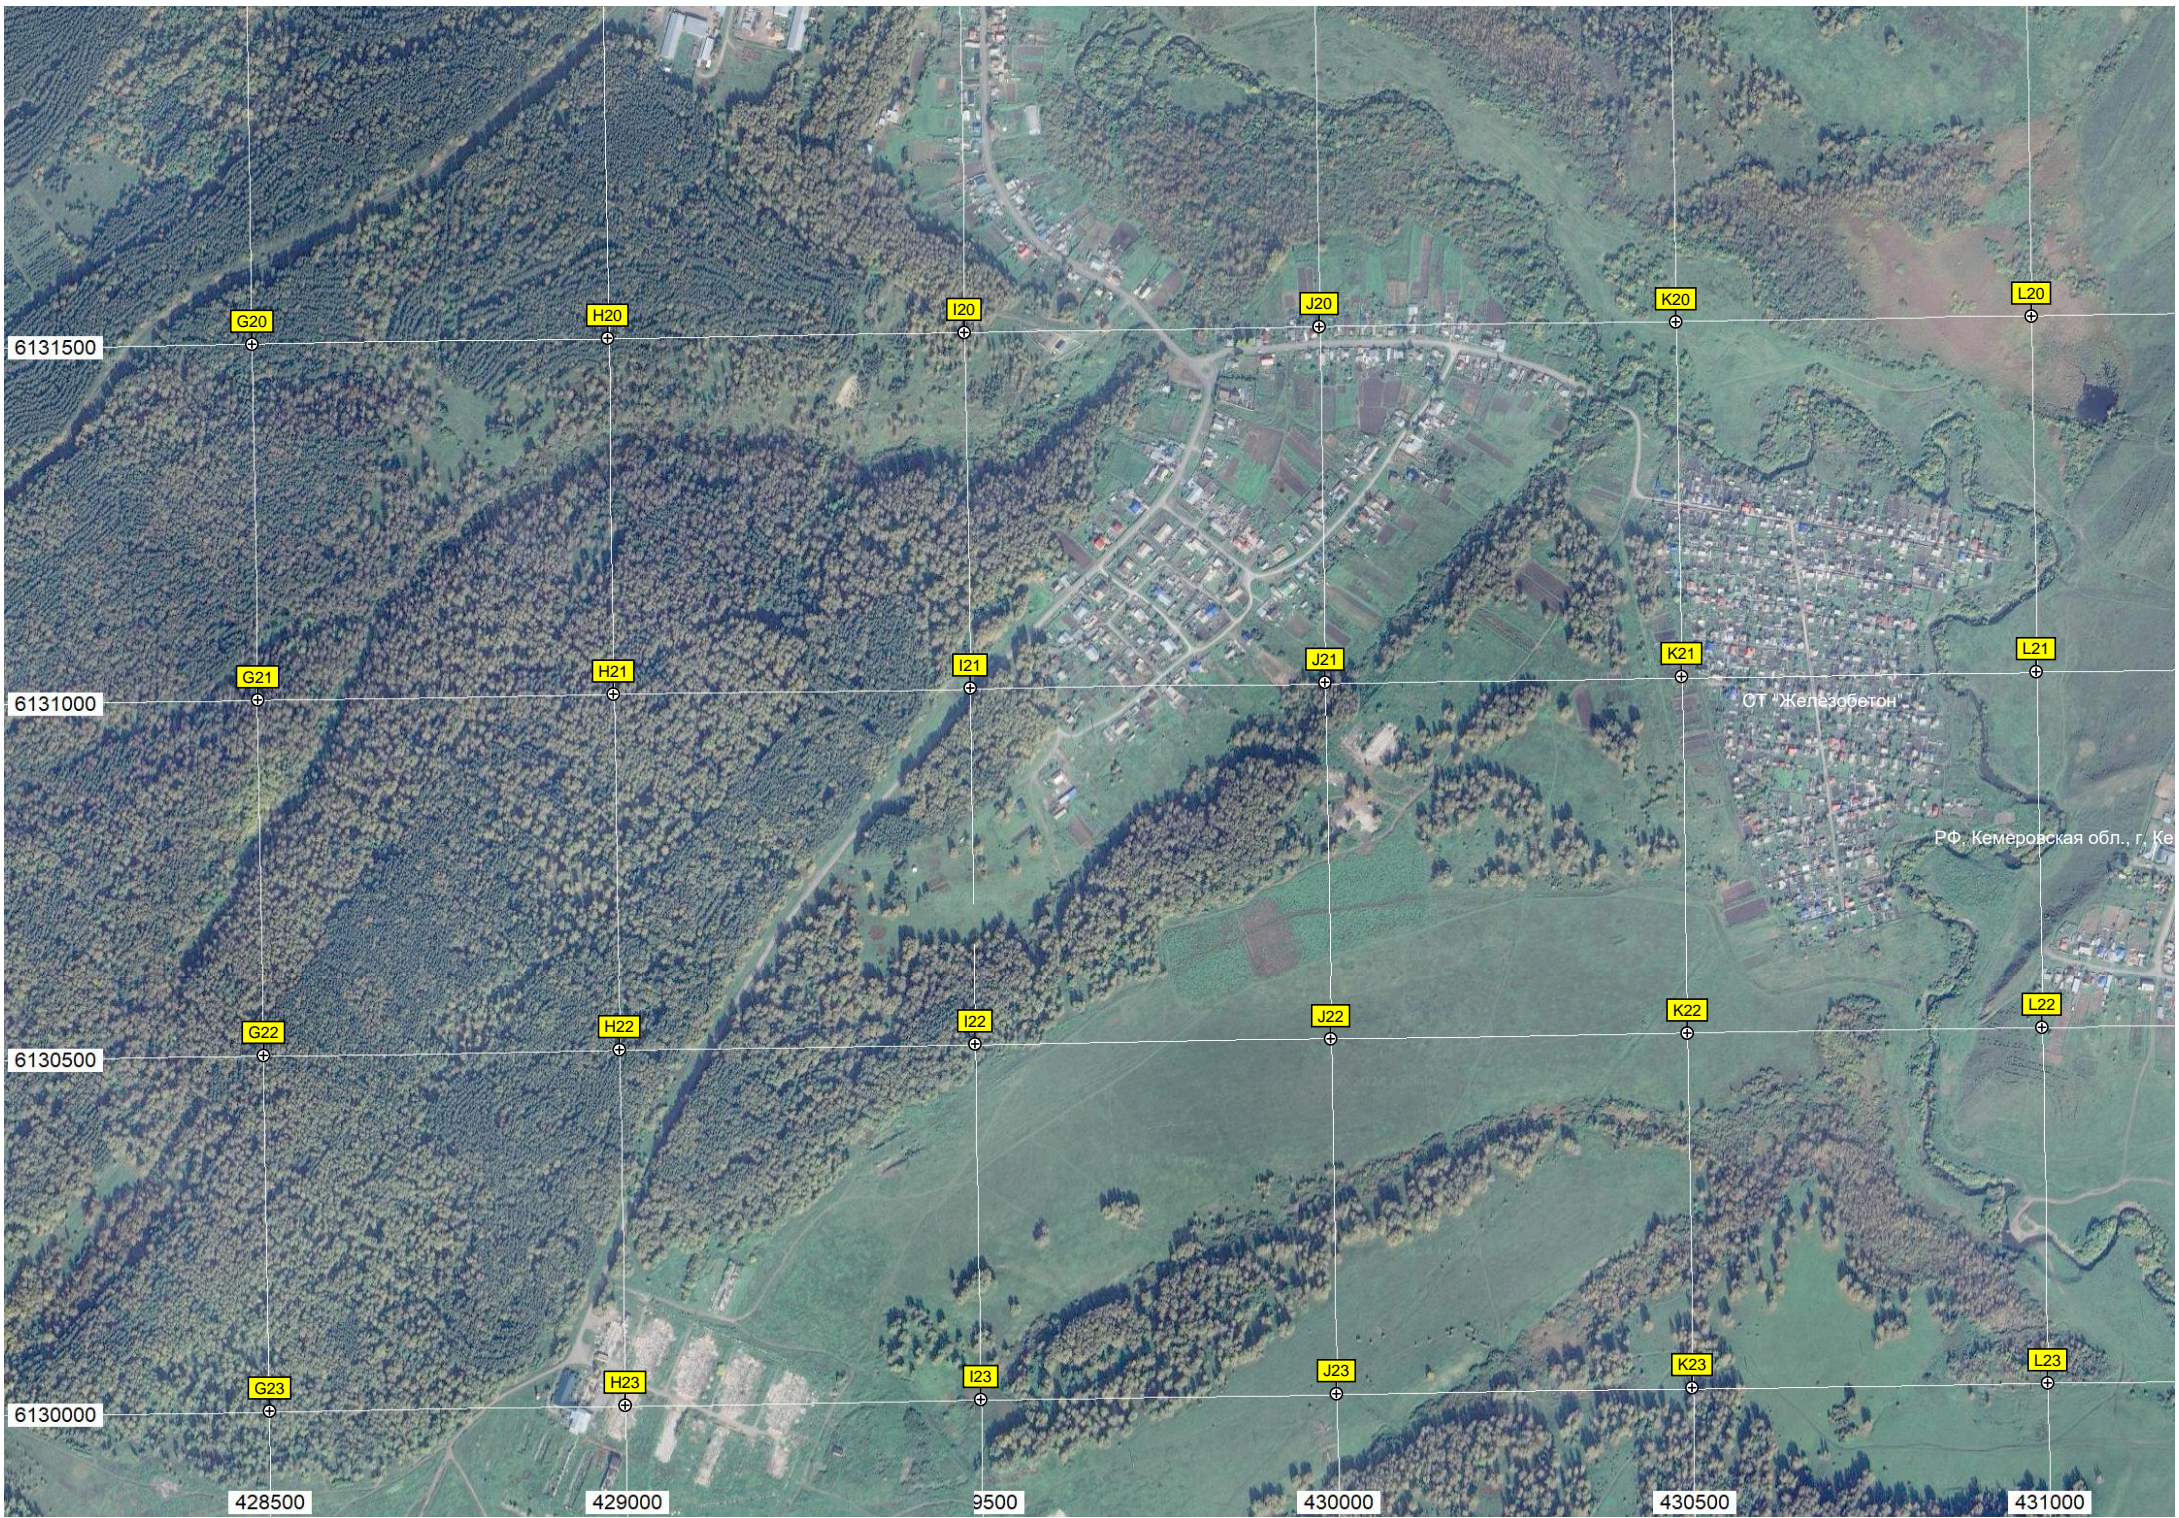

6131500

6131000

6130500

6130000

428500

429000

9500

430000

430500

431000

G20

H20

I20

J20

K20

L20

G21

H21

I21

J21

K21

L21

G22

H22

I22

J22

K22

L22

G23

H23

I23

J23

K23

L23

ОТ "Железобетон"

РФ, Кемеровская обл., г. Ке