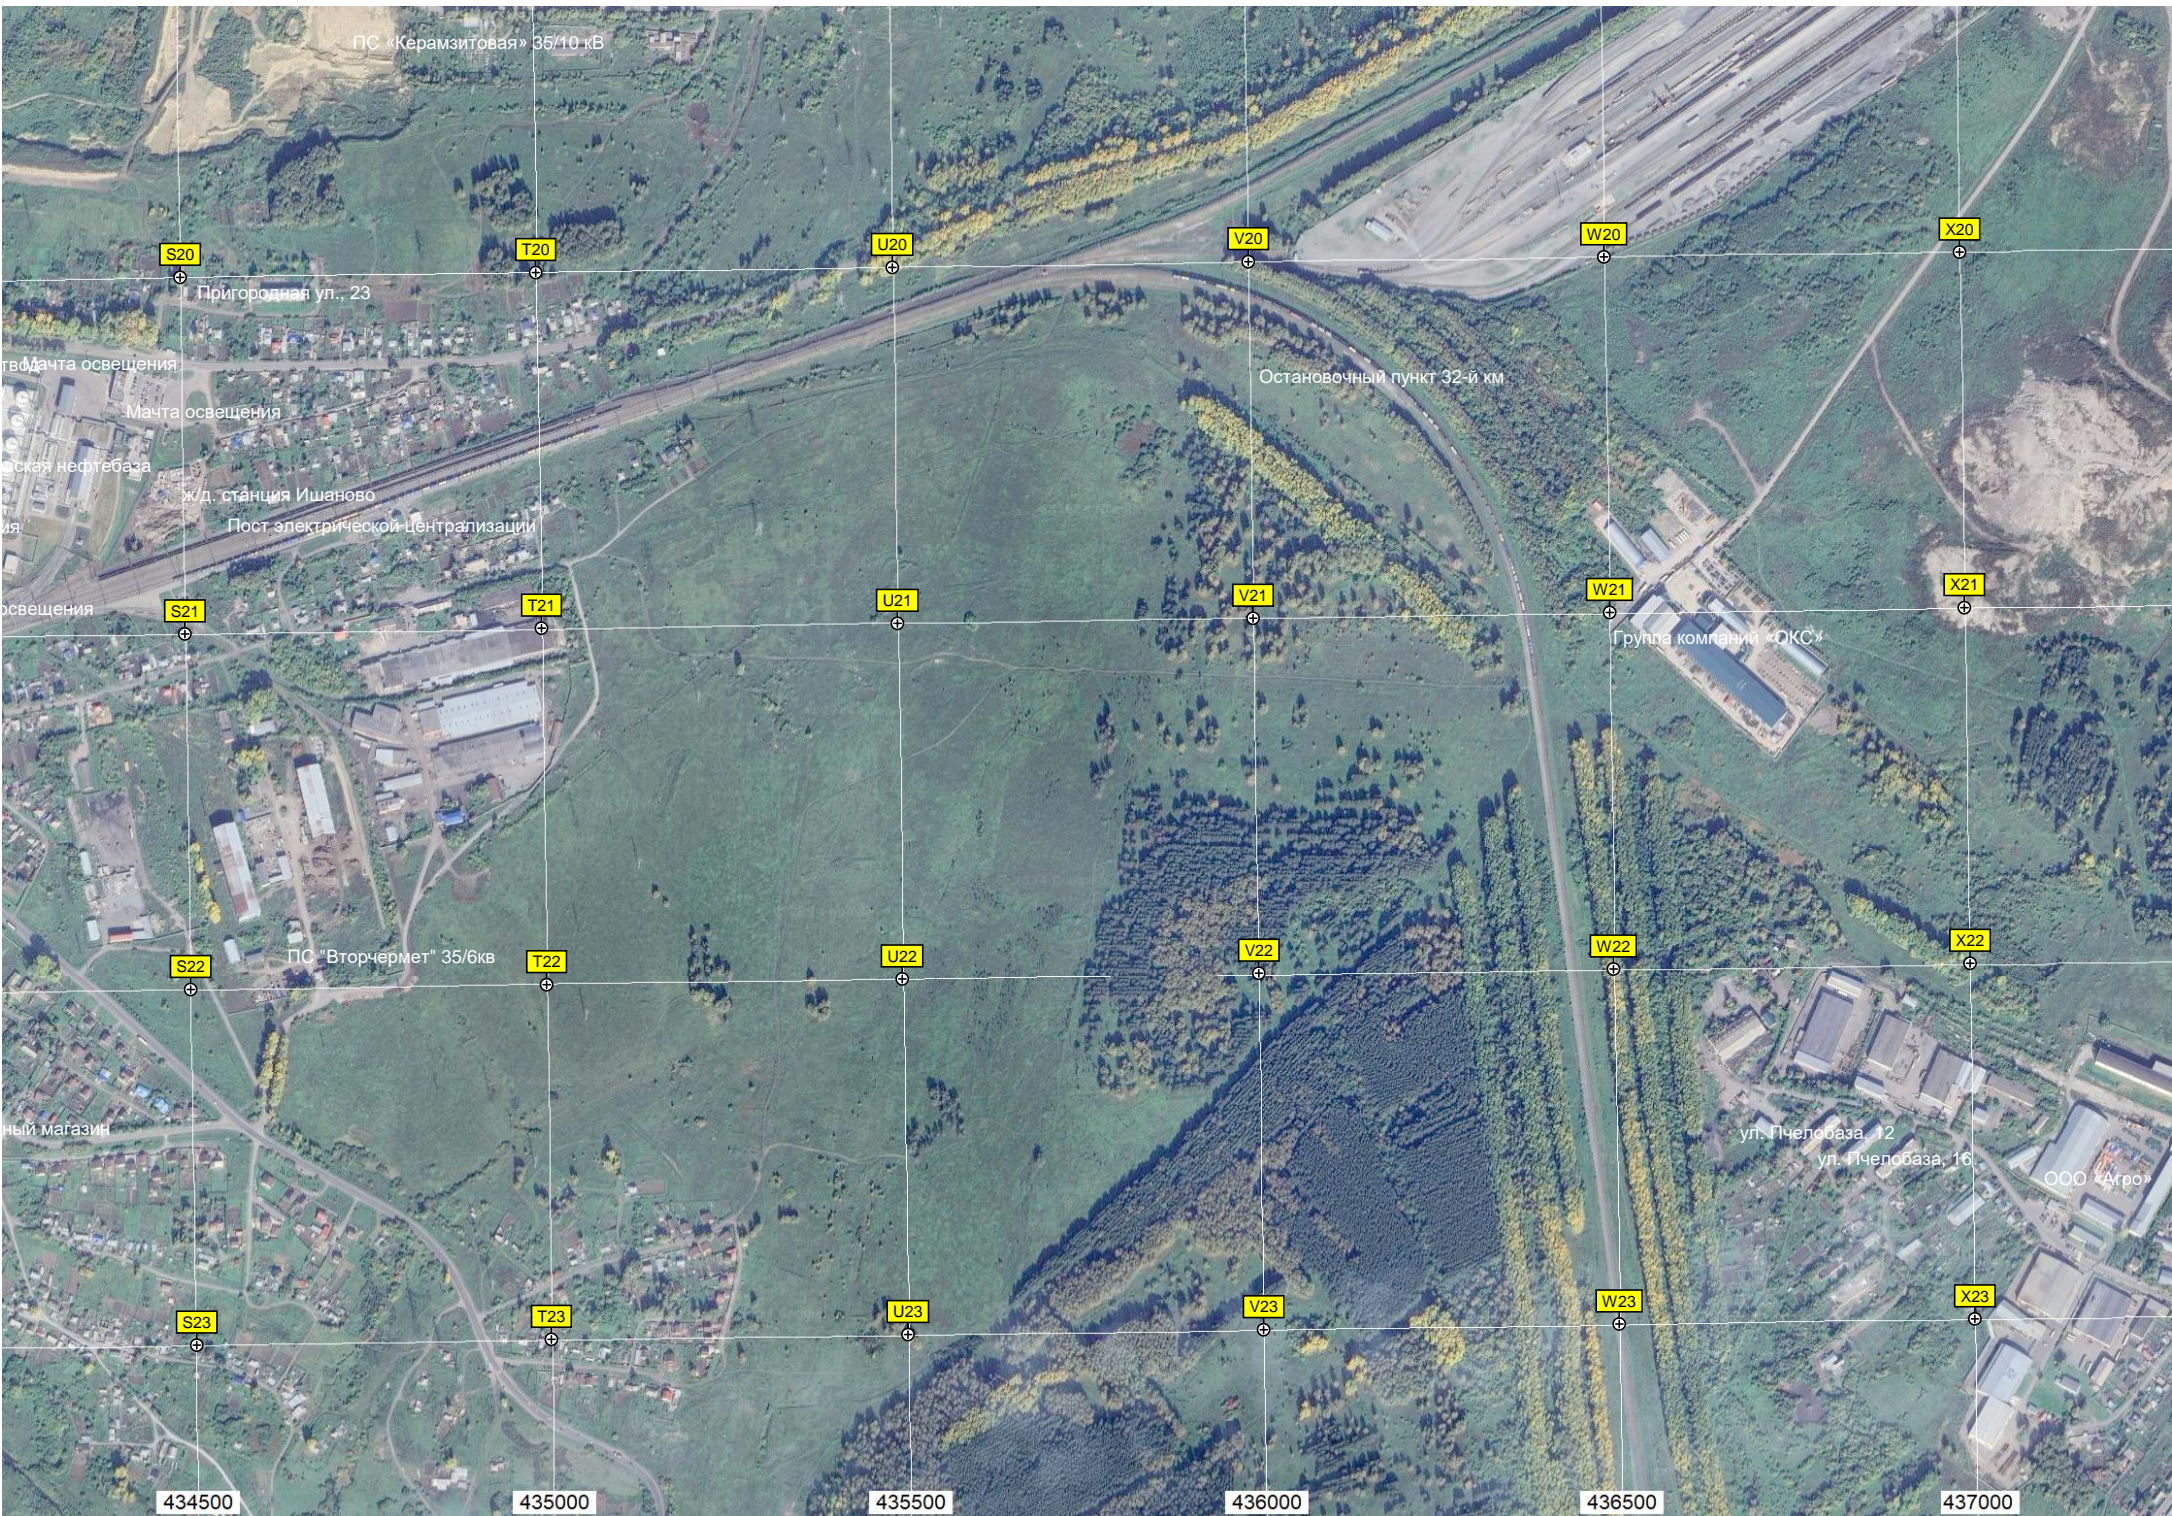

ПС «Керамзитовая» 35/10 кВ

S20

T20

U20

V20

W20

X20

Пригородная ул., 23

тв.монта освещения

Мачта освещения

оск. неф. база

ж.д. станция Ишаново

Пост электрической централизации

Остановочный пункт 32-й км

S21

T21

U21

V21

W21

X21

освещения

Группа компаний «ОКС»

S22

T22

U22

V22

W22

X22

ПС «Вторчермет» 35/6кВ

ный магазин

ул. Пчелобазы, 12

ул. Пчелобазы, 16

ООО «Агро»

S23

T23

U23

V23

W23

X23

434500

435000

435500

436000

436500

437000