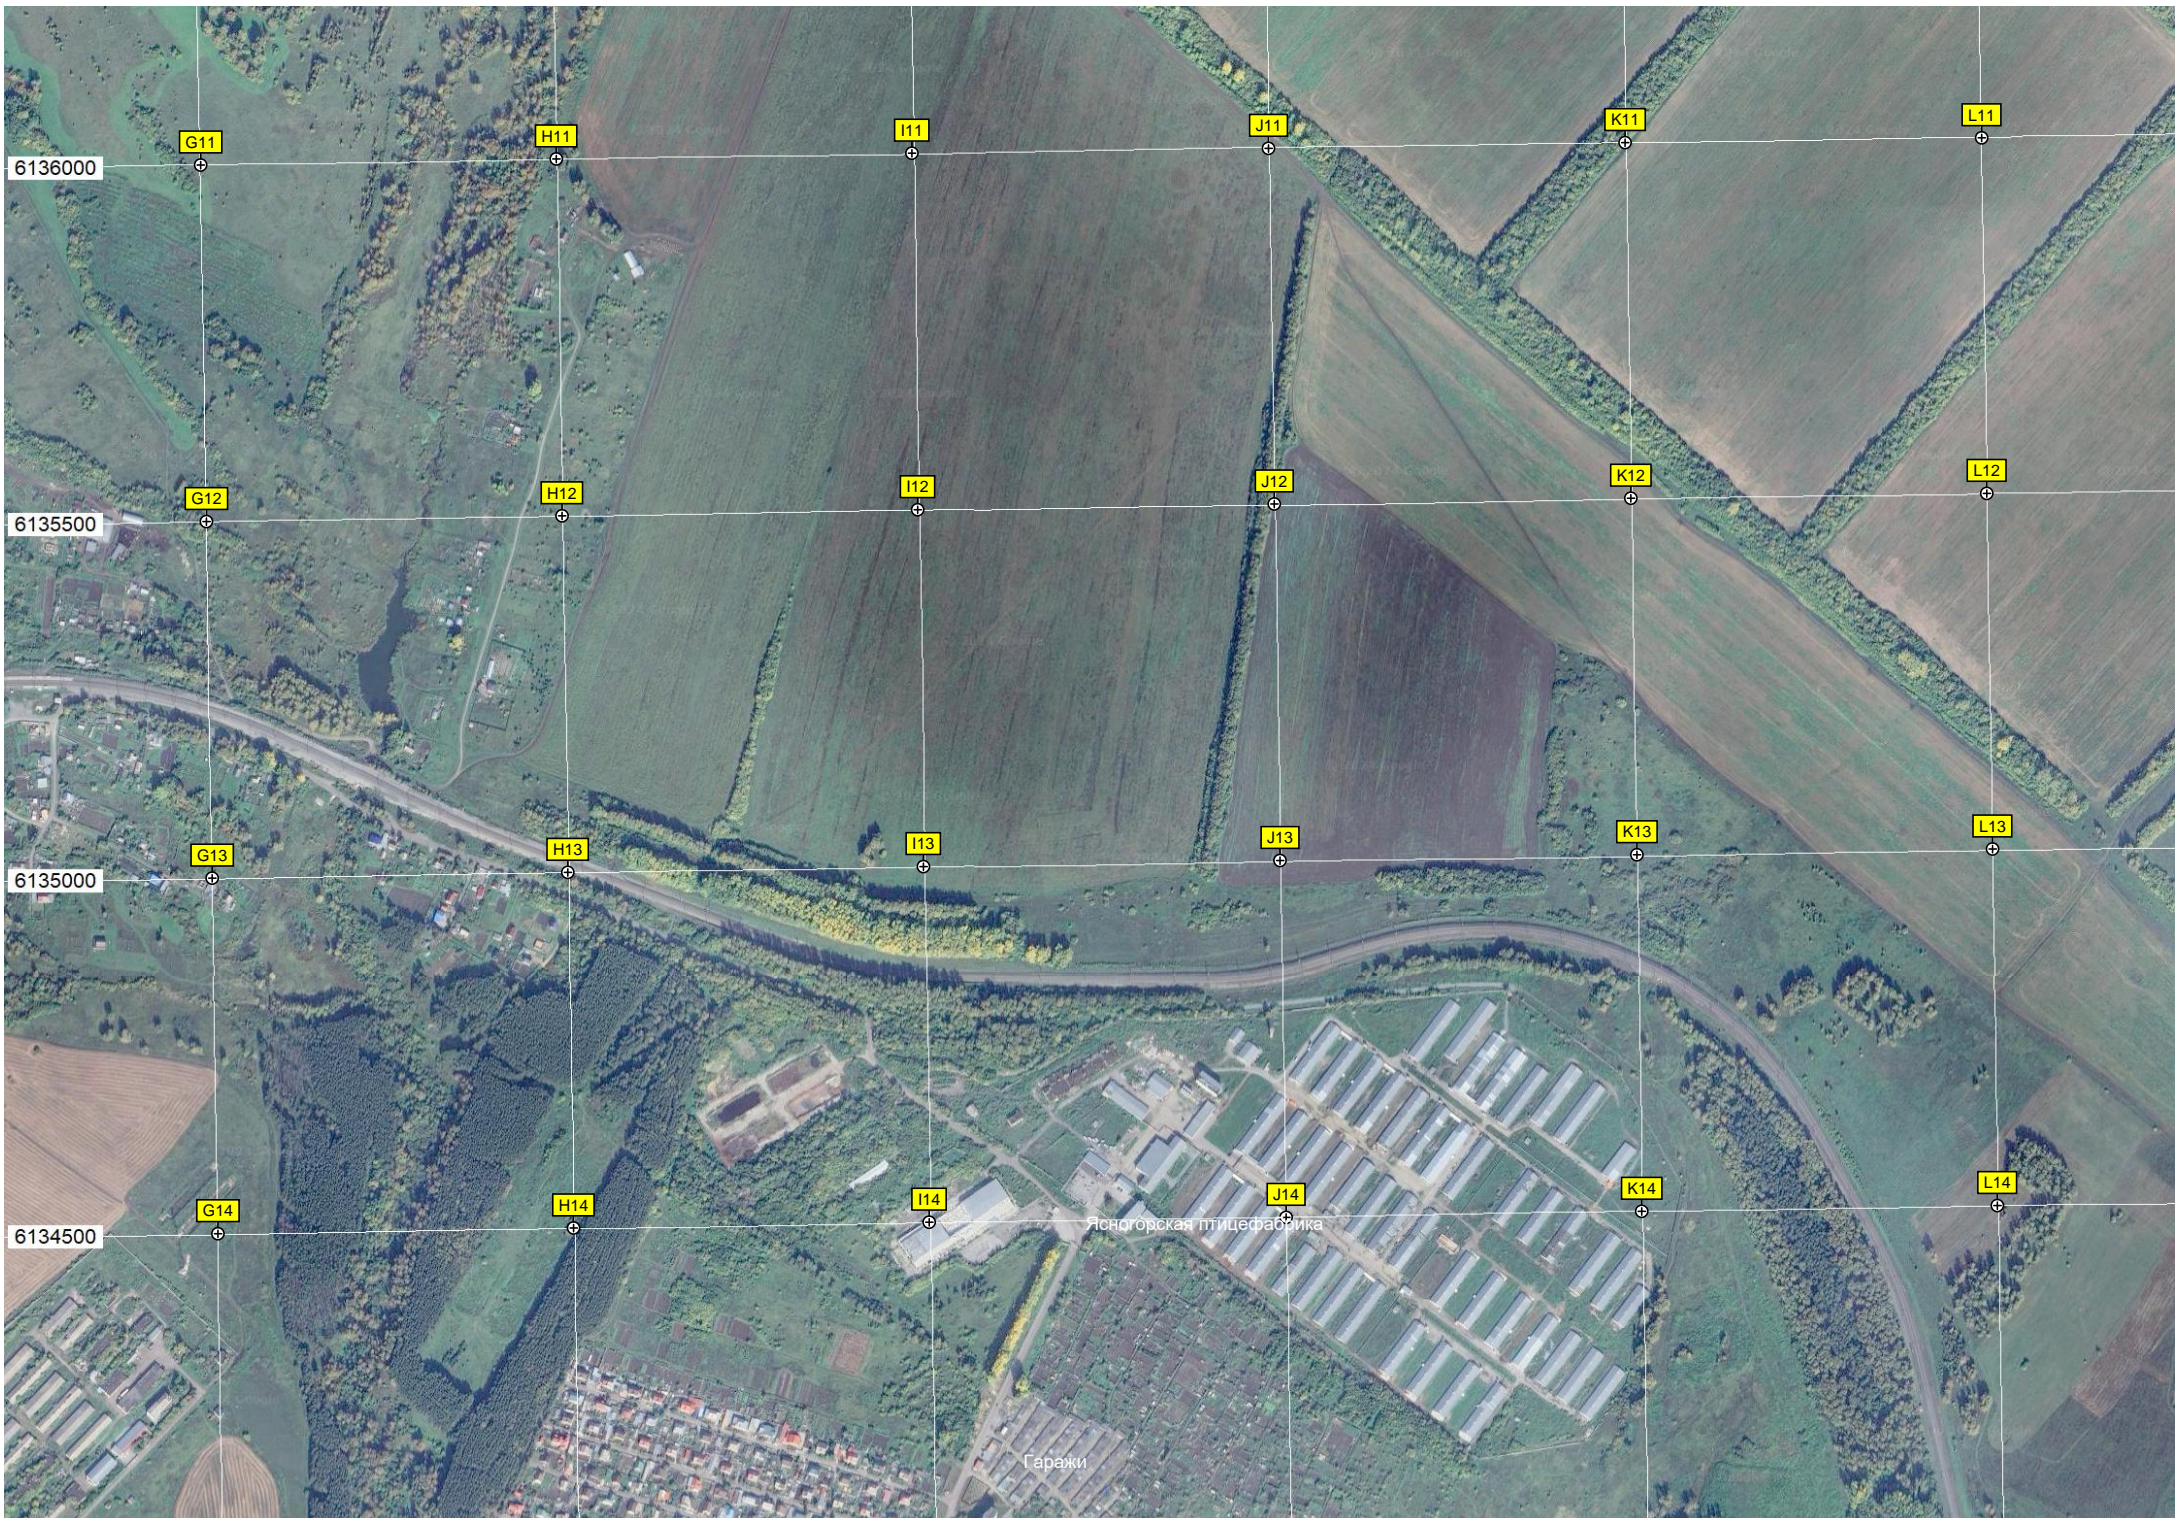

6136000

6135500

6135000

6134500

G11

H11

I11

J11

K11

L11

G12

H12

I12

J12

K12

L12

G13

H13

I13

J13

K13

L13

G14

H14

I14

J14

K14

L14

Ясногорская птицефабрика

Гаражи