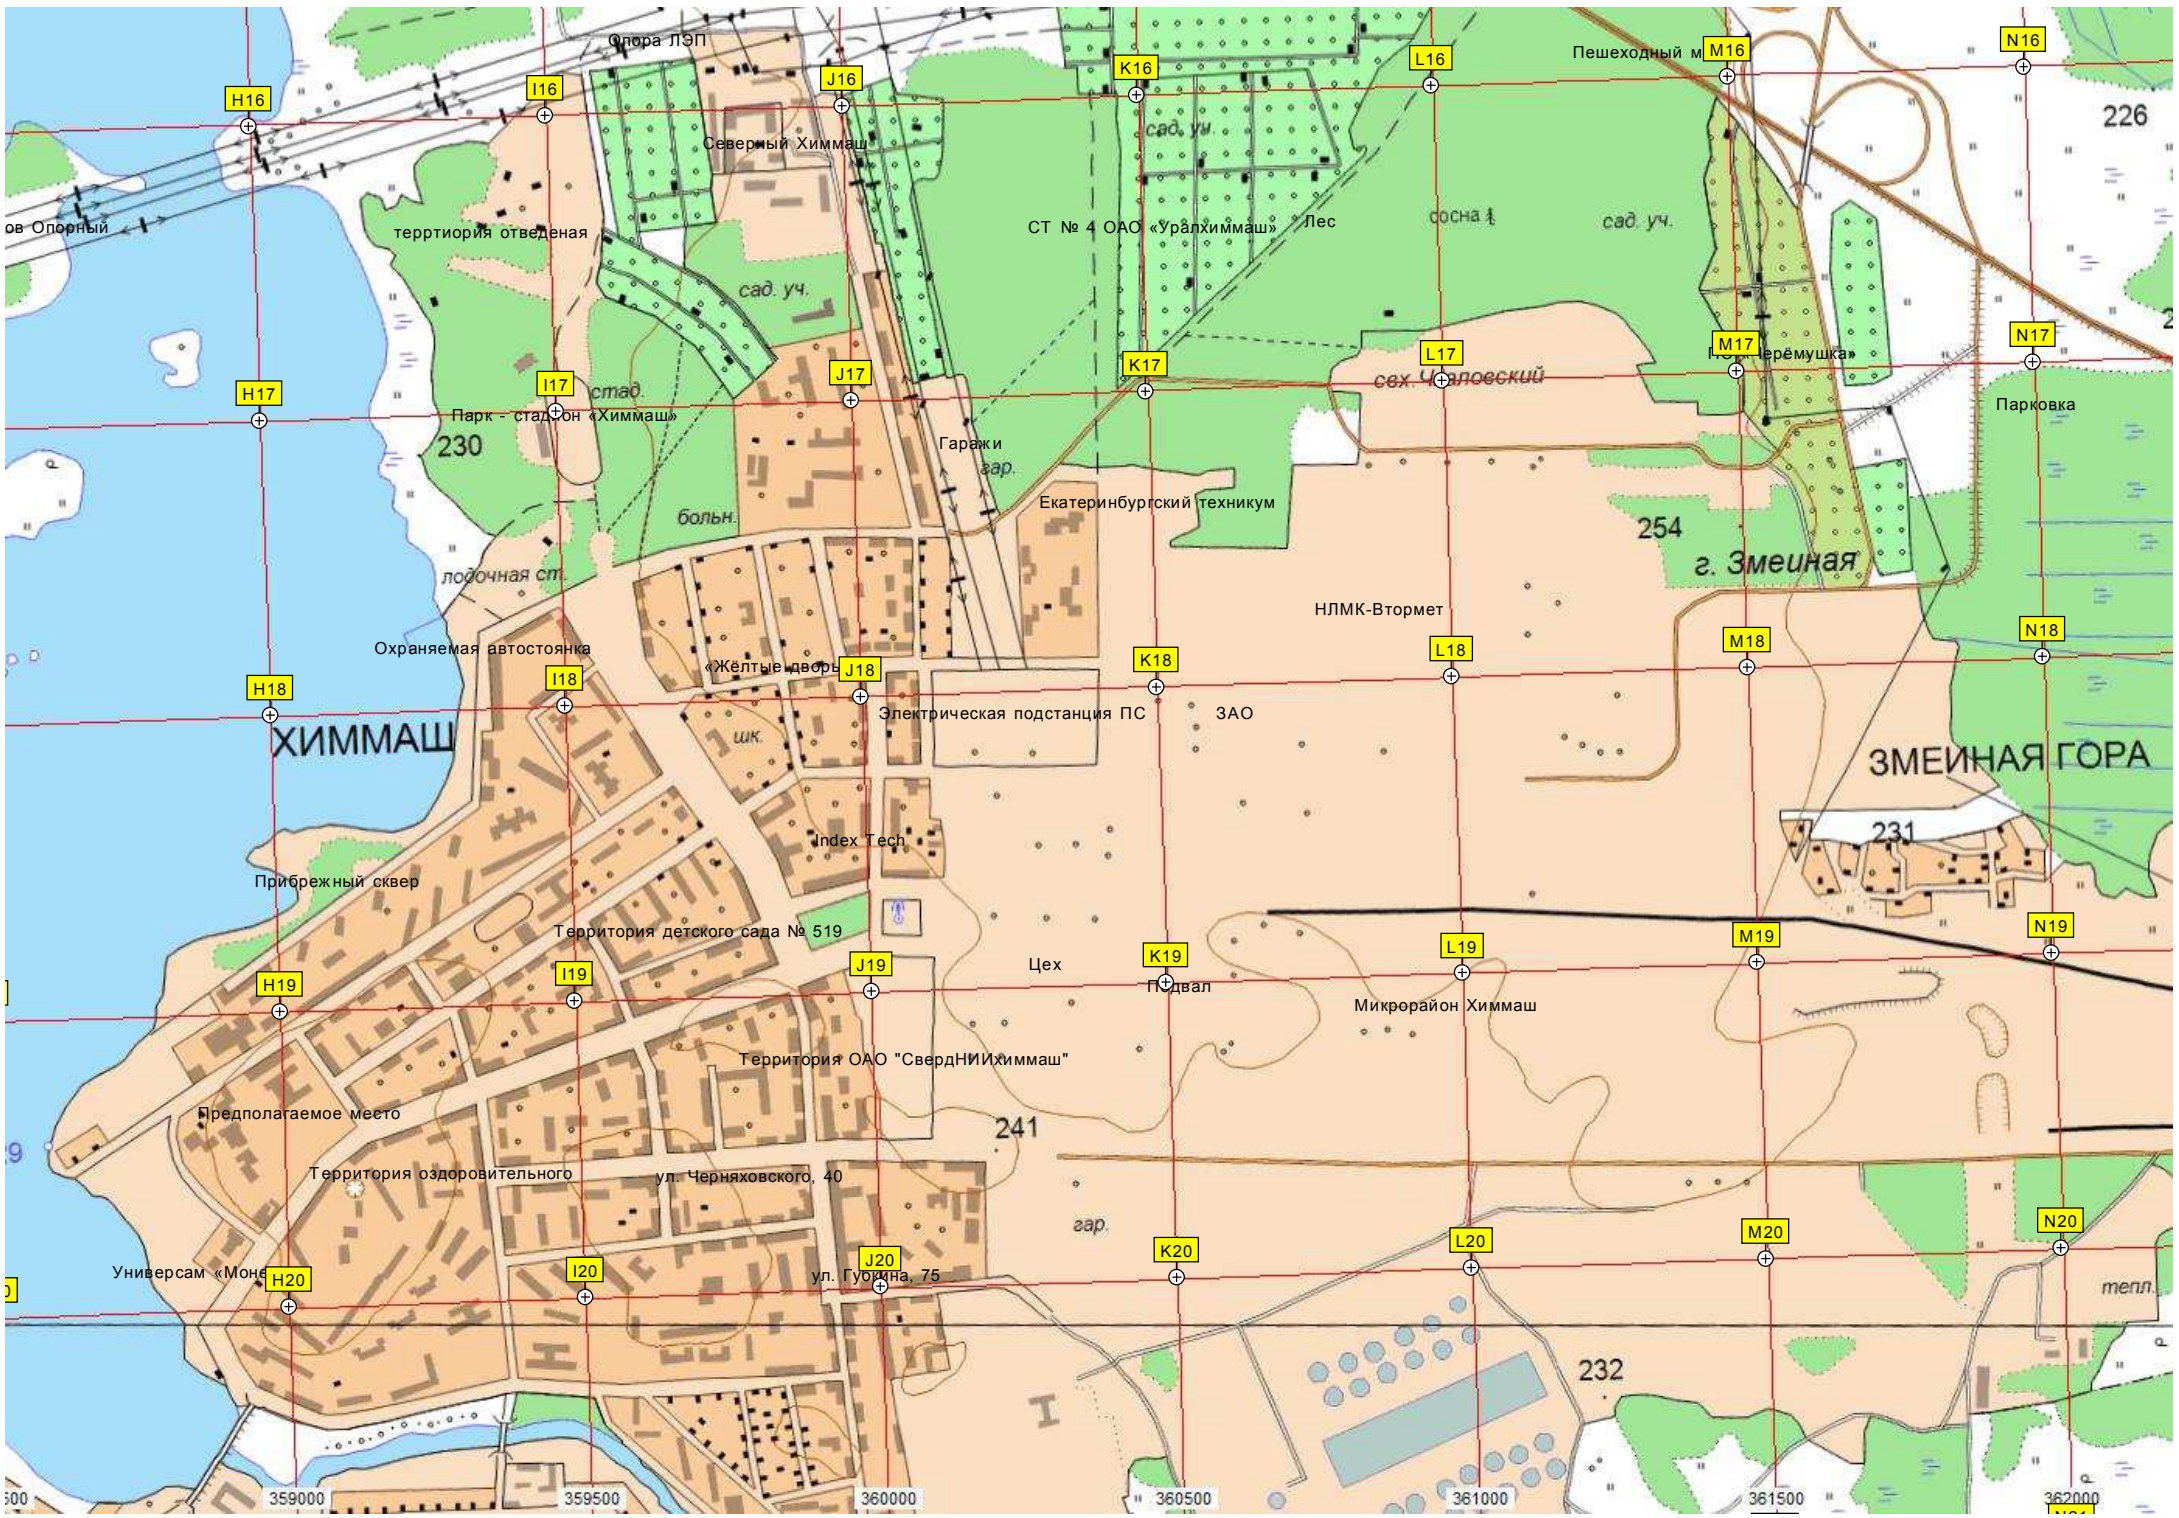

E20

F20

G20

ов Опорный

Опора ЛЭП

Пешеходный м

территория отведеная

СТ № 4 ОАО «Уралхиммаш»