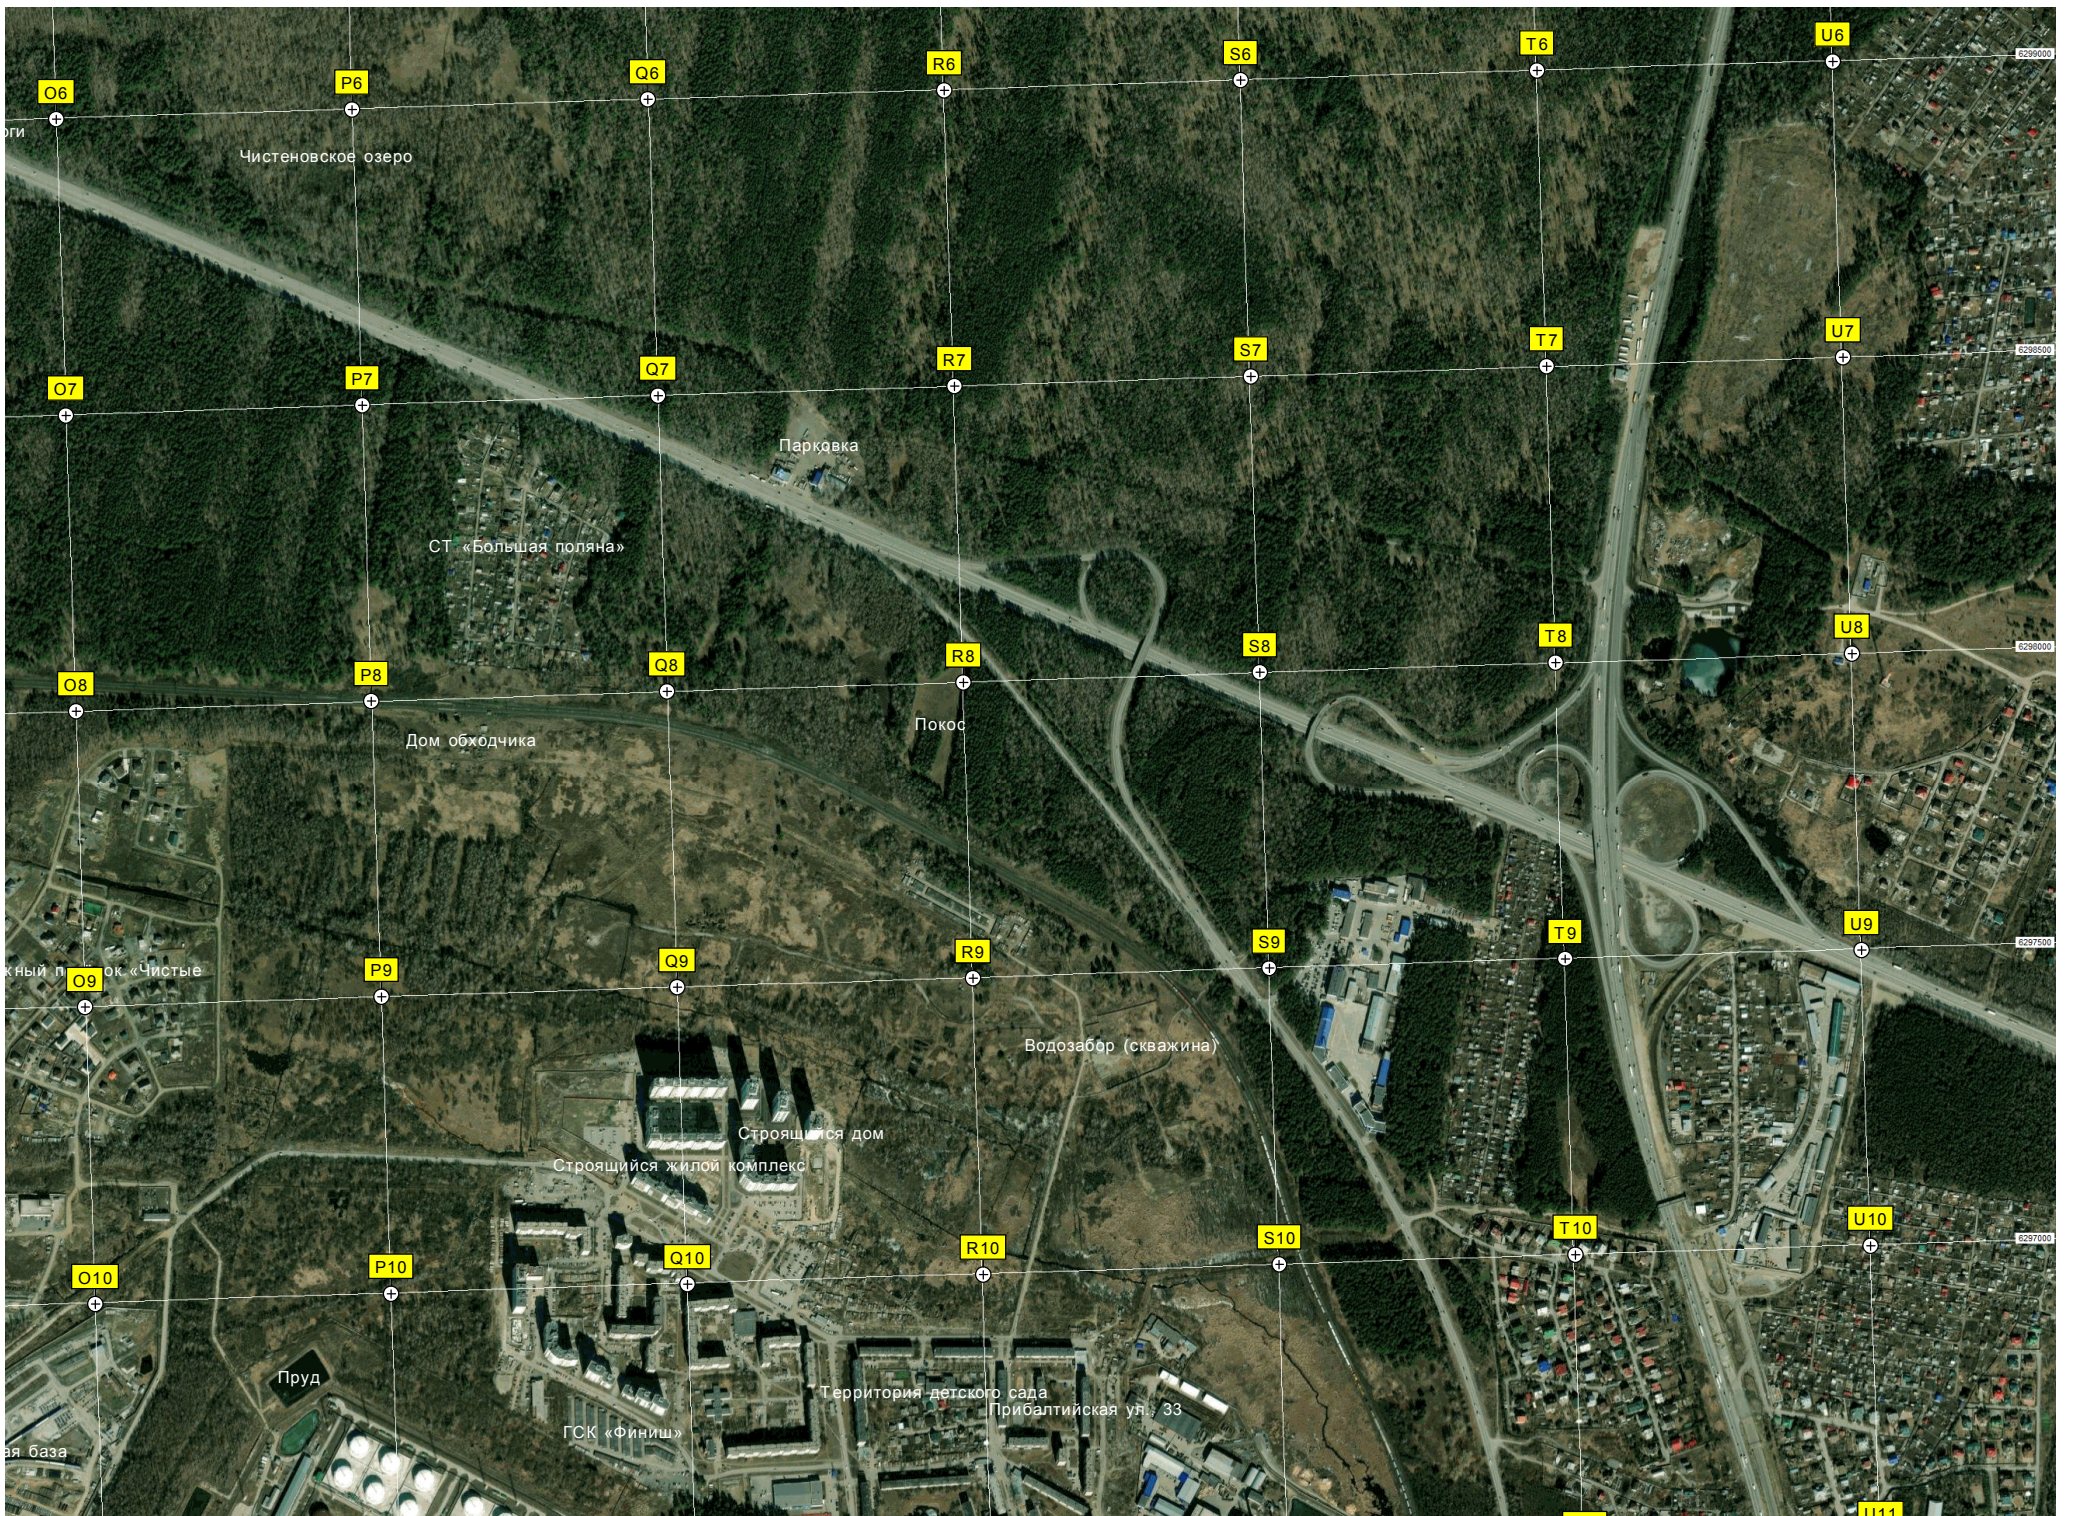

Н10

Сибирская аллея урновых

Бывшая материальная база РЖД

Металлобаза

КС «Энергостроитель»

Коллективный сад «Дачник»

Колумбарий

Сибирское кладбище

ост. «10-й км»

Производственно-кладовая

Производствен

Ж/д станция лечебная

A11

B11

C11

D11