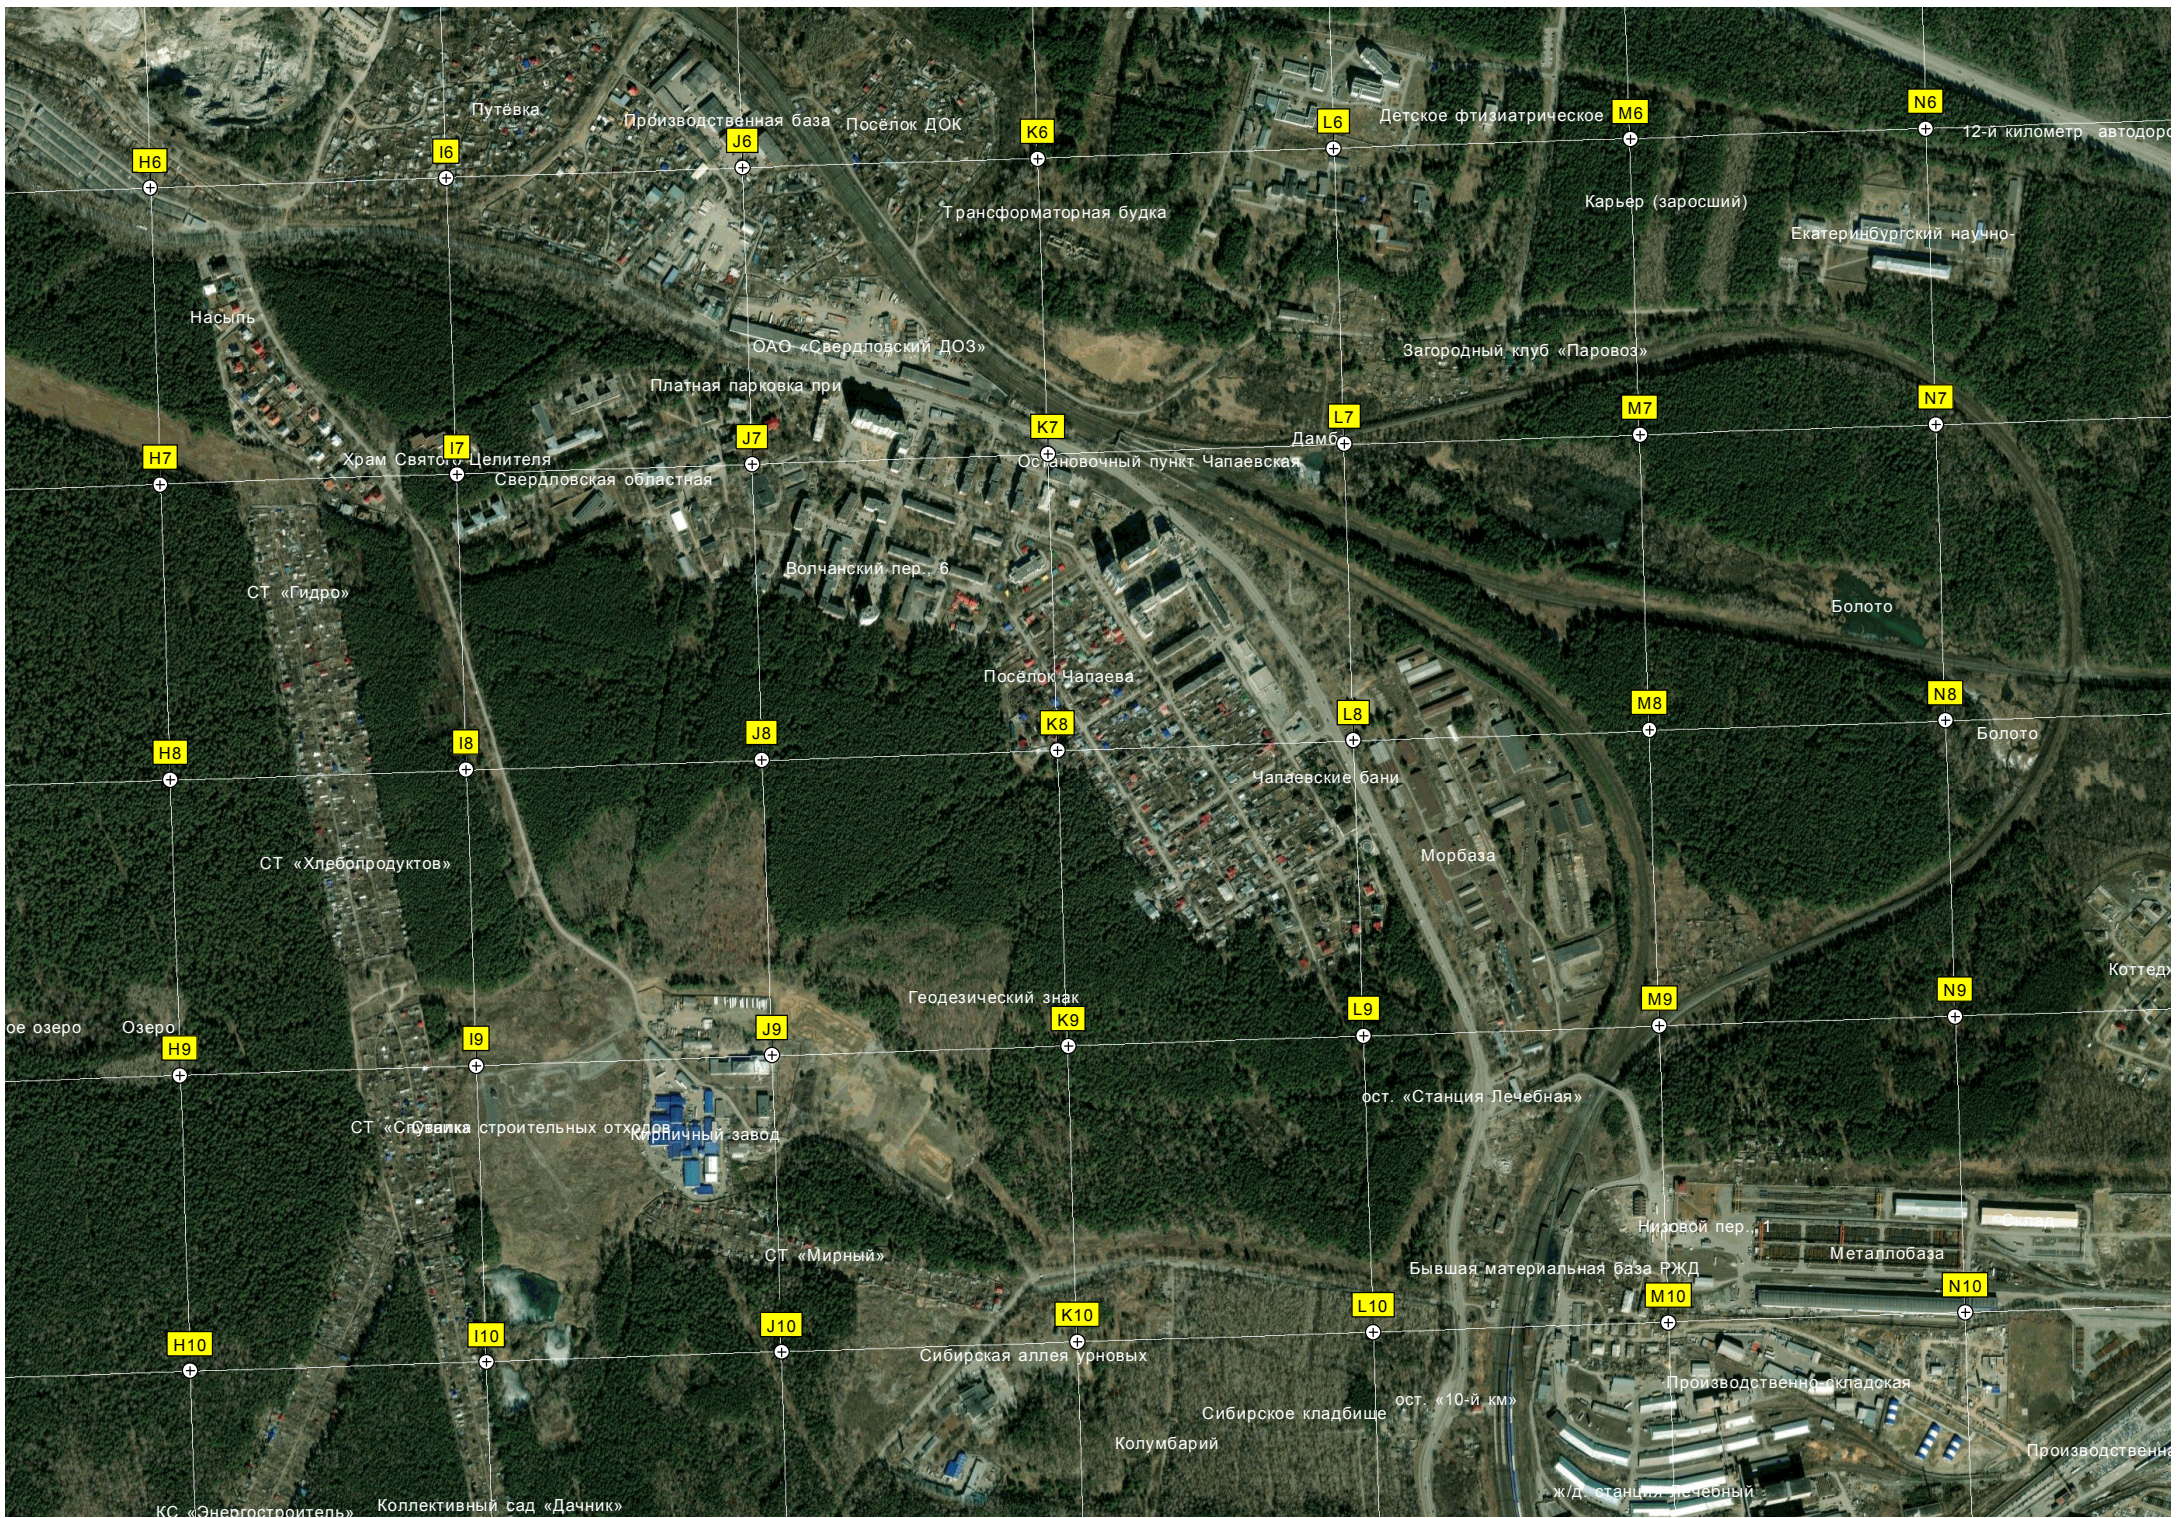

Авиамодельные кордодромы

Предположительная трасса УЖД

Просека под ЛЭП

Камень в честь 70-летия Победы

Площадь "Мотоциклистов"

Артезианские скважины УГЛТА

Дубовая роща

Платная автостоянка

Родник

Беседка

База пер. к 43  
Конно-спортивный клуб "Старь"

Район Пивзавод

Шлагбаум

Четвёрт

База "Облстрой"

Озеро Трёхозёрка

Прачечная

6299000

6298500

6298000

6297500

6297000

Путёвка

Производственная база Посёлок ДОК

Храм Святого Целителя  
Свердловская областная

Основной пункт Чапаевская

Дамба

СТ «Гидро»

Волчанский пер. 6

Болото

Посёлок Чапаева

Чапаевские бани