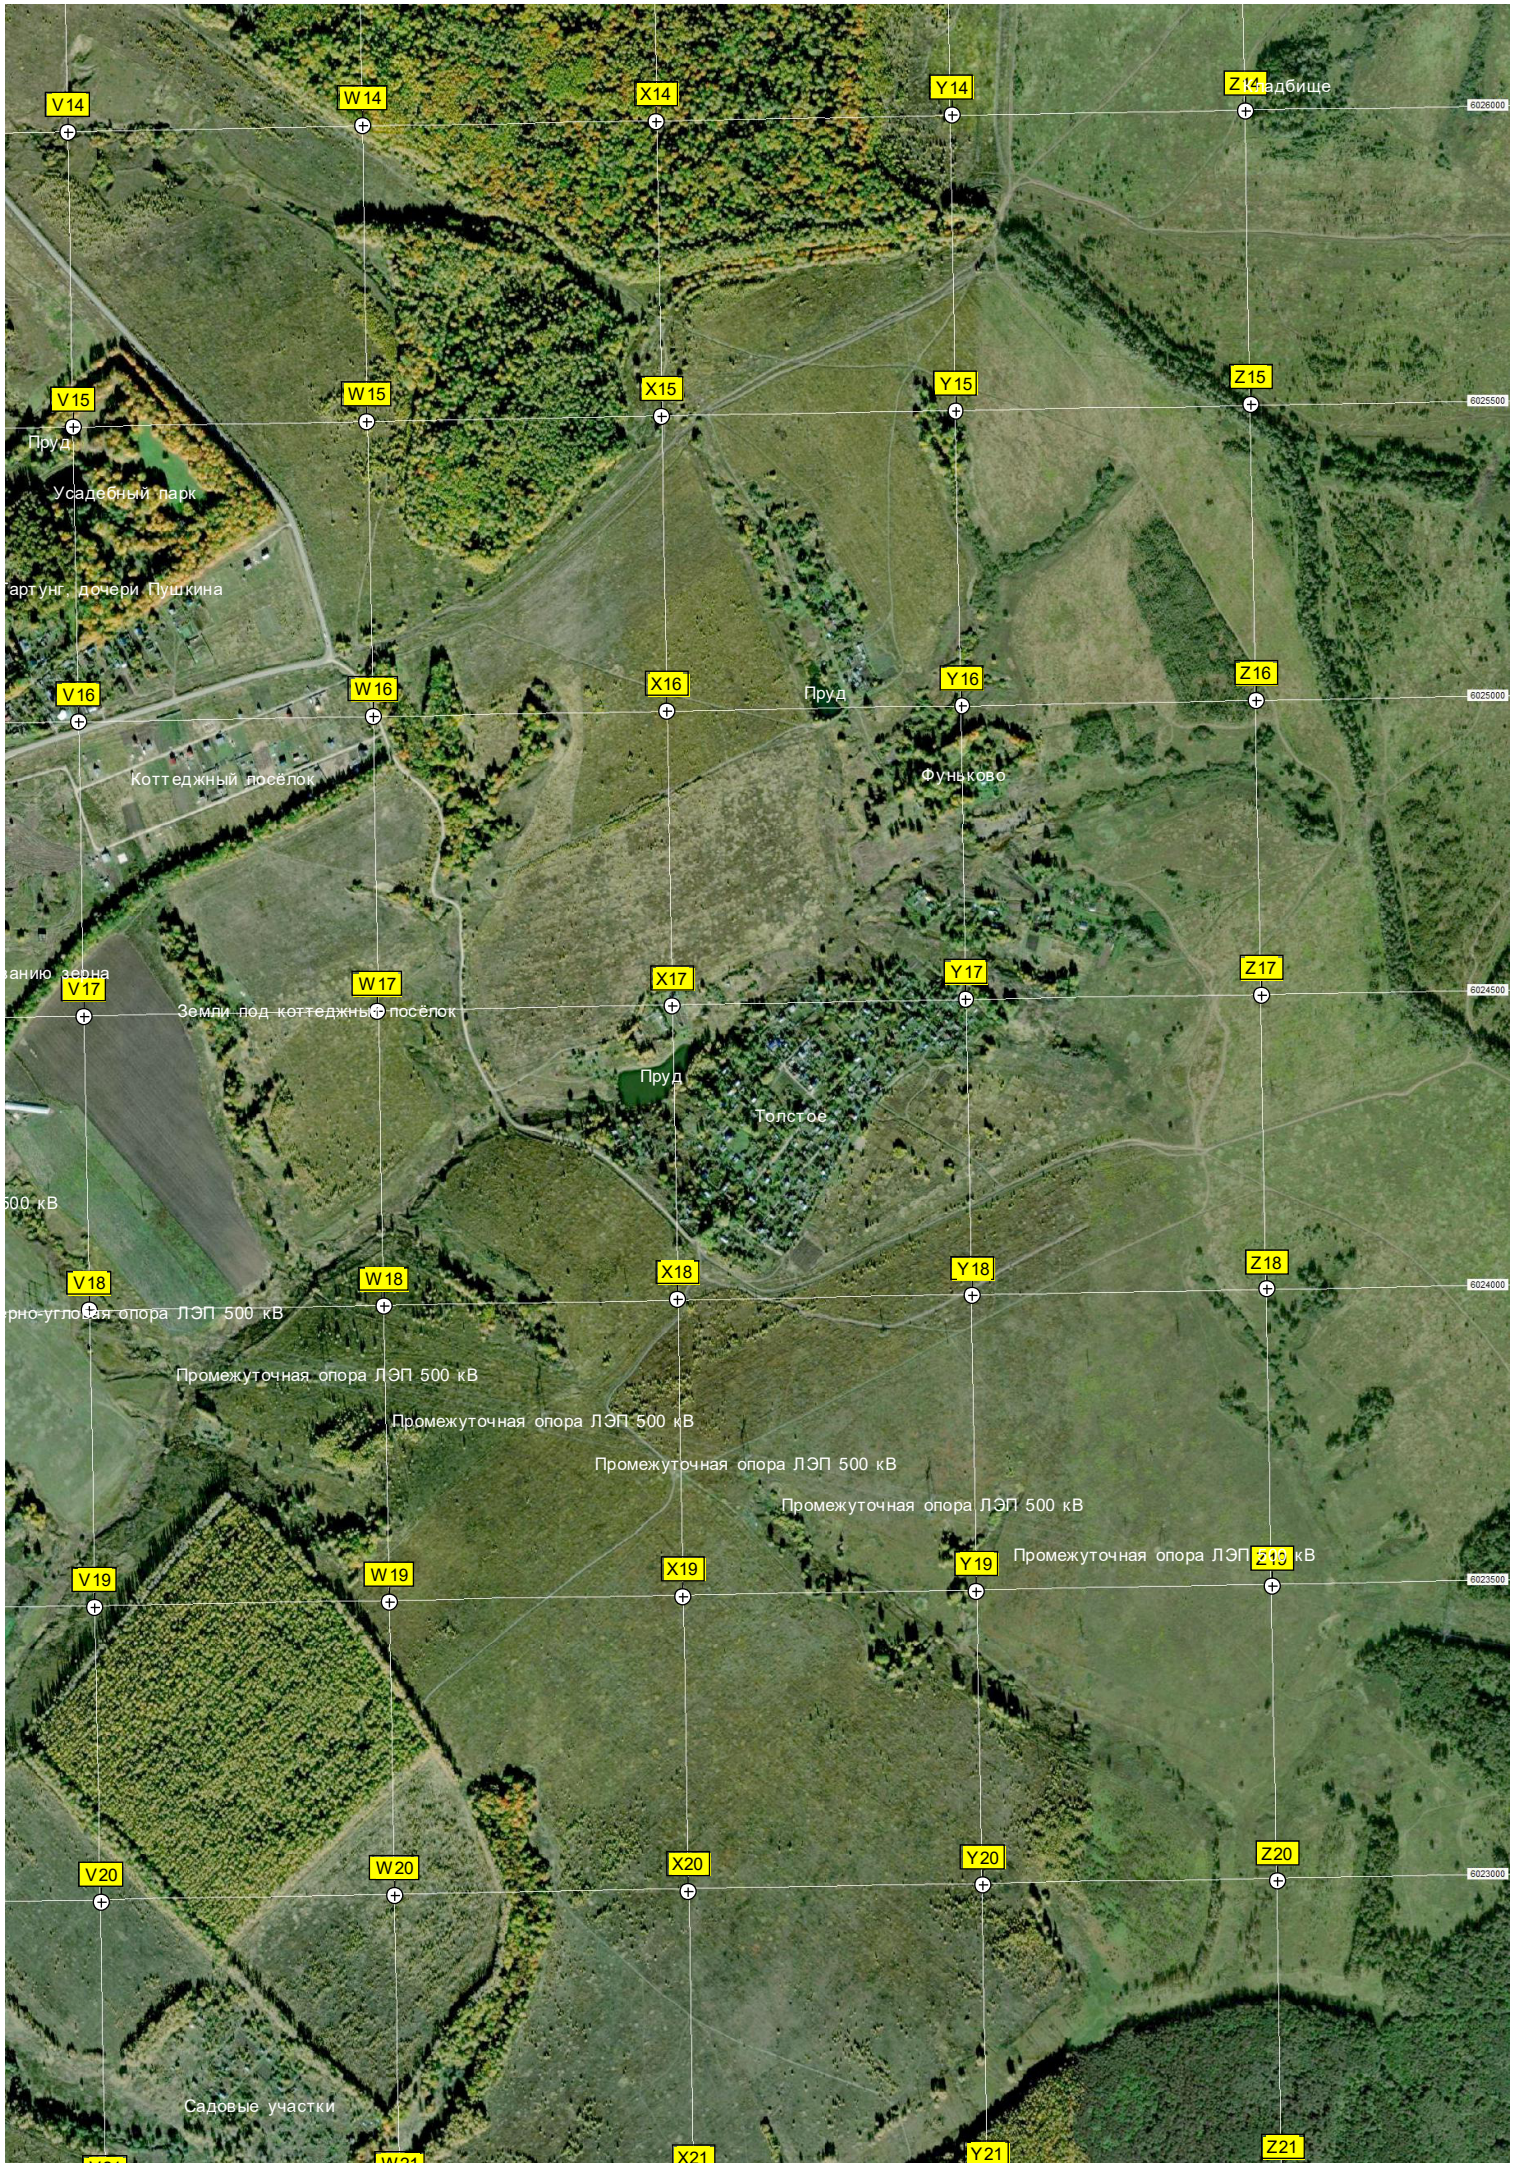

V14

W14

X14

Y14

Z14

6025000

V15

W15

X15

Y15

Z15

6025000

V16

W16

X16

Y16

Z16

6025000

V17

W17

X17

Y17

Z17

6024500

V18

W18

X18

Y18

Z18

6024000

V19

W19

X19

Y19

Z19

6023500

V20

W20

X20

Y20

Z20

6023000

V21

W21

X21

Y21

Z21

6023000

Кладбище

Пруд

Усадьбный парк

Партерн. дочери Пушкина

Коттеджный посёлок

Земли под коттеджный посёлок

500 кВ

рдно-угольная опора ЛЭП 500 кВ

Промежуточная опора ЛЭП 500 кВ

Промежуточная опора ЛЭП 500 кВ

Промежуточная опора ЛЭП 500 кВ

Промежуточная опора ЛЭП 500 кВ

Промежуточная опора ЛЭП 500 кВ

Пруд

Толстое

Фуньково

Садовые участки