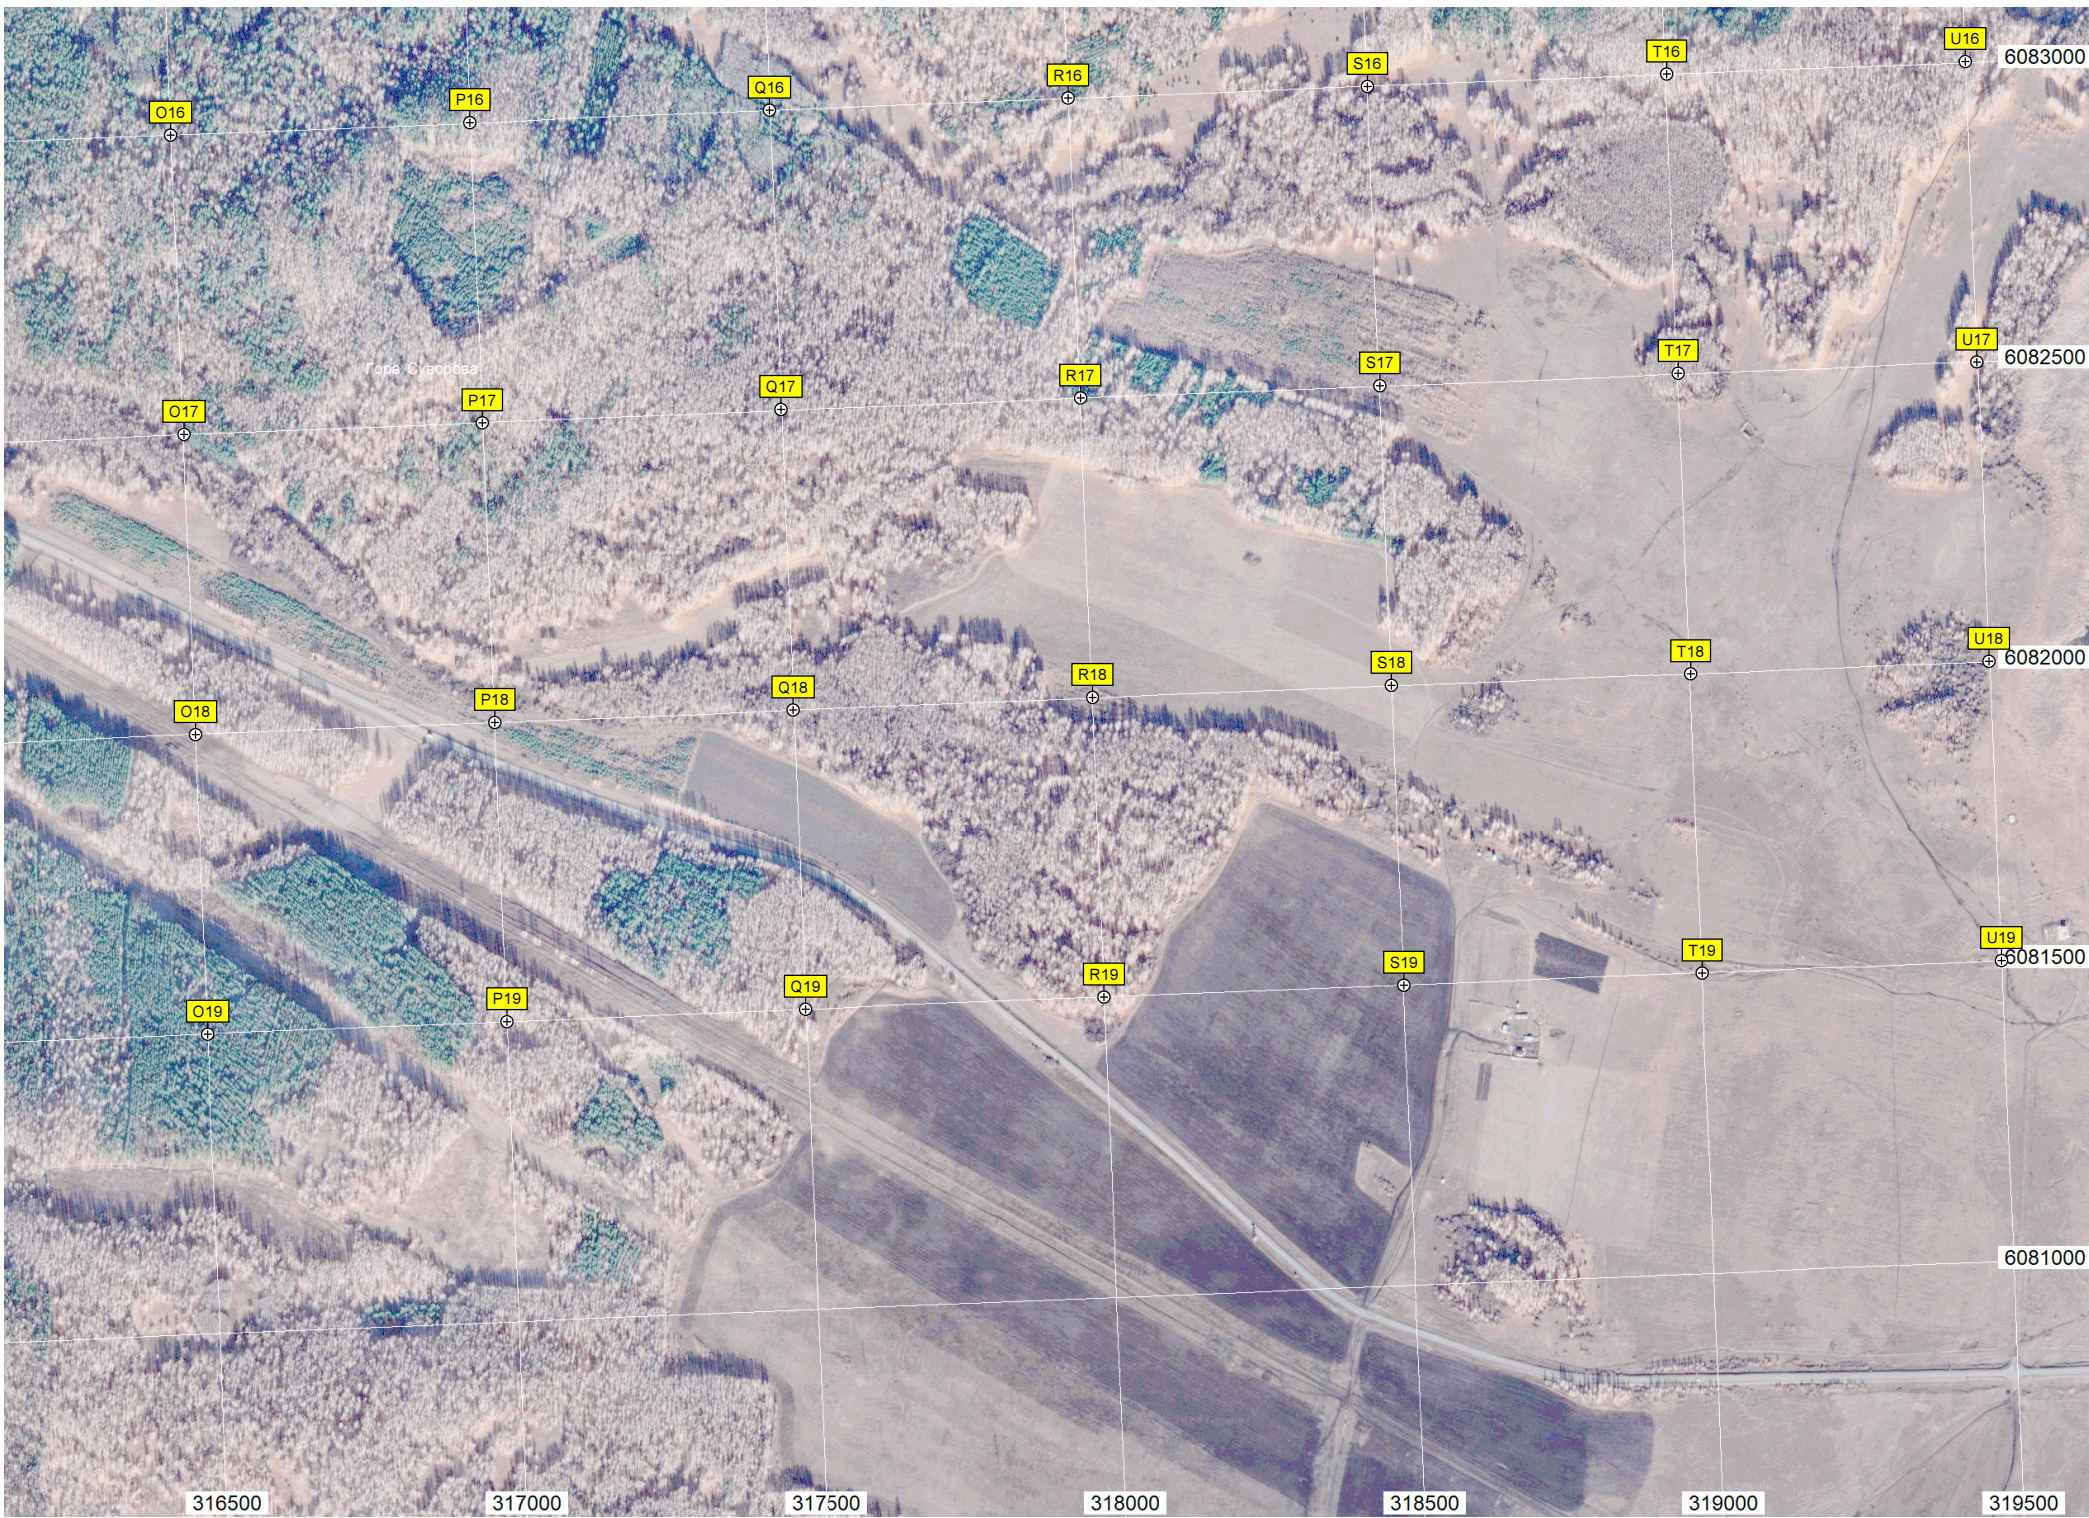

O16

P16

Q16

R16

S16

T16

U16

O17

P17

Q17

R17

S17

T17

U17

O18

P18

Q18

R18

S18

T18

U18

O19

P19

Q19

R19

S19

T19

U19

Гора Сивогоба

6083000

6082500

6082000

6081500

6081000

316500

317000

317500

318000

318500

319000

319500