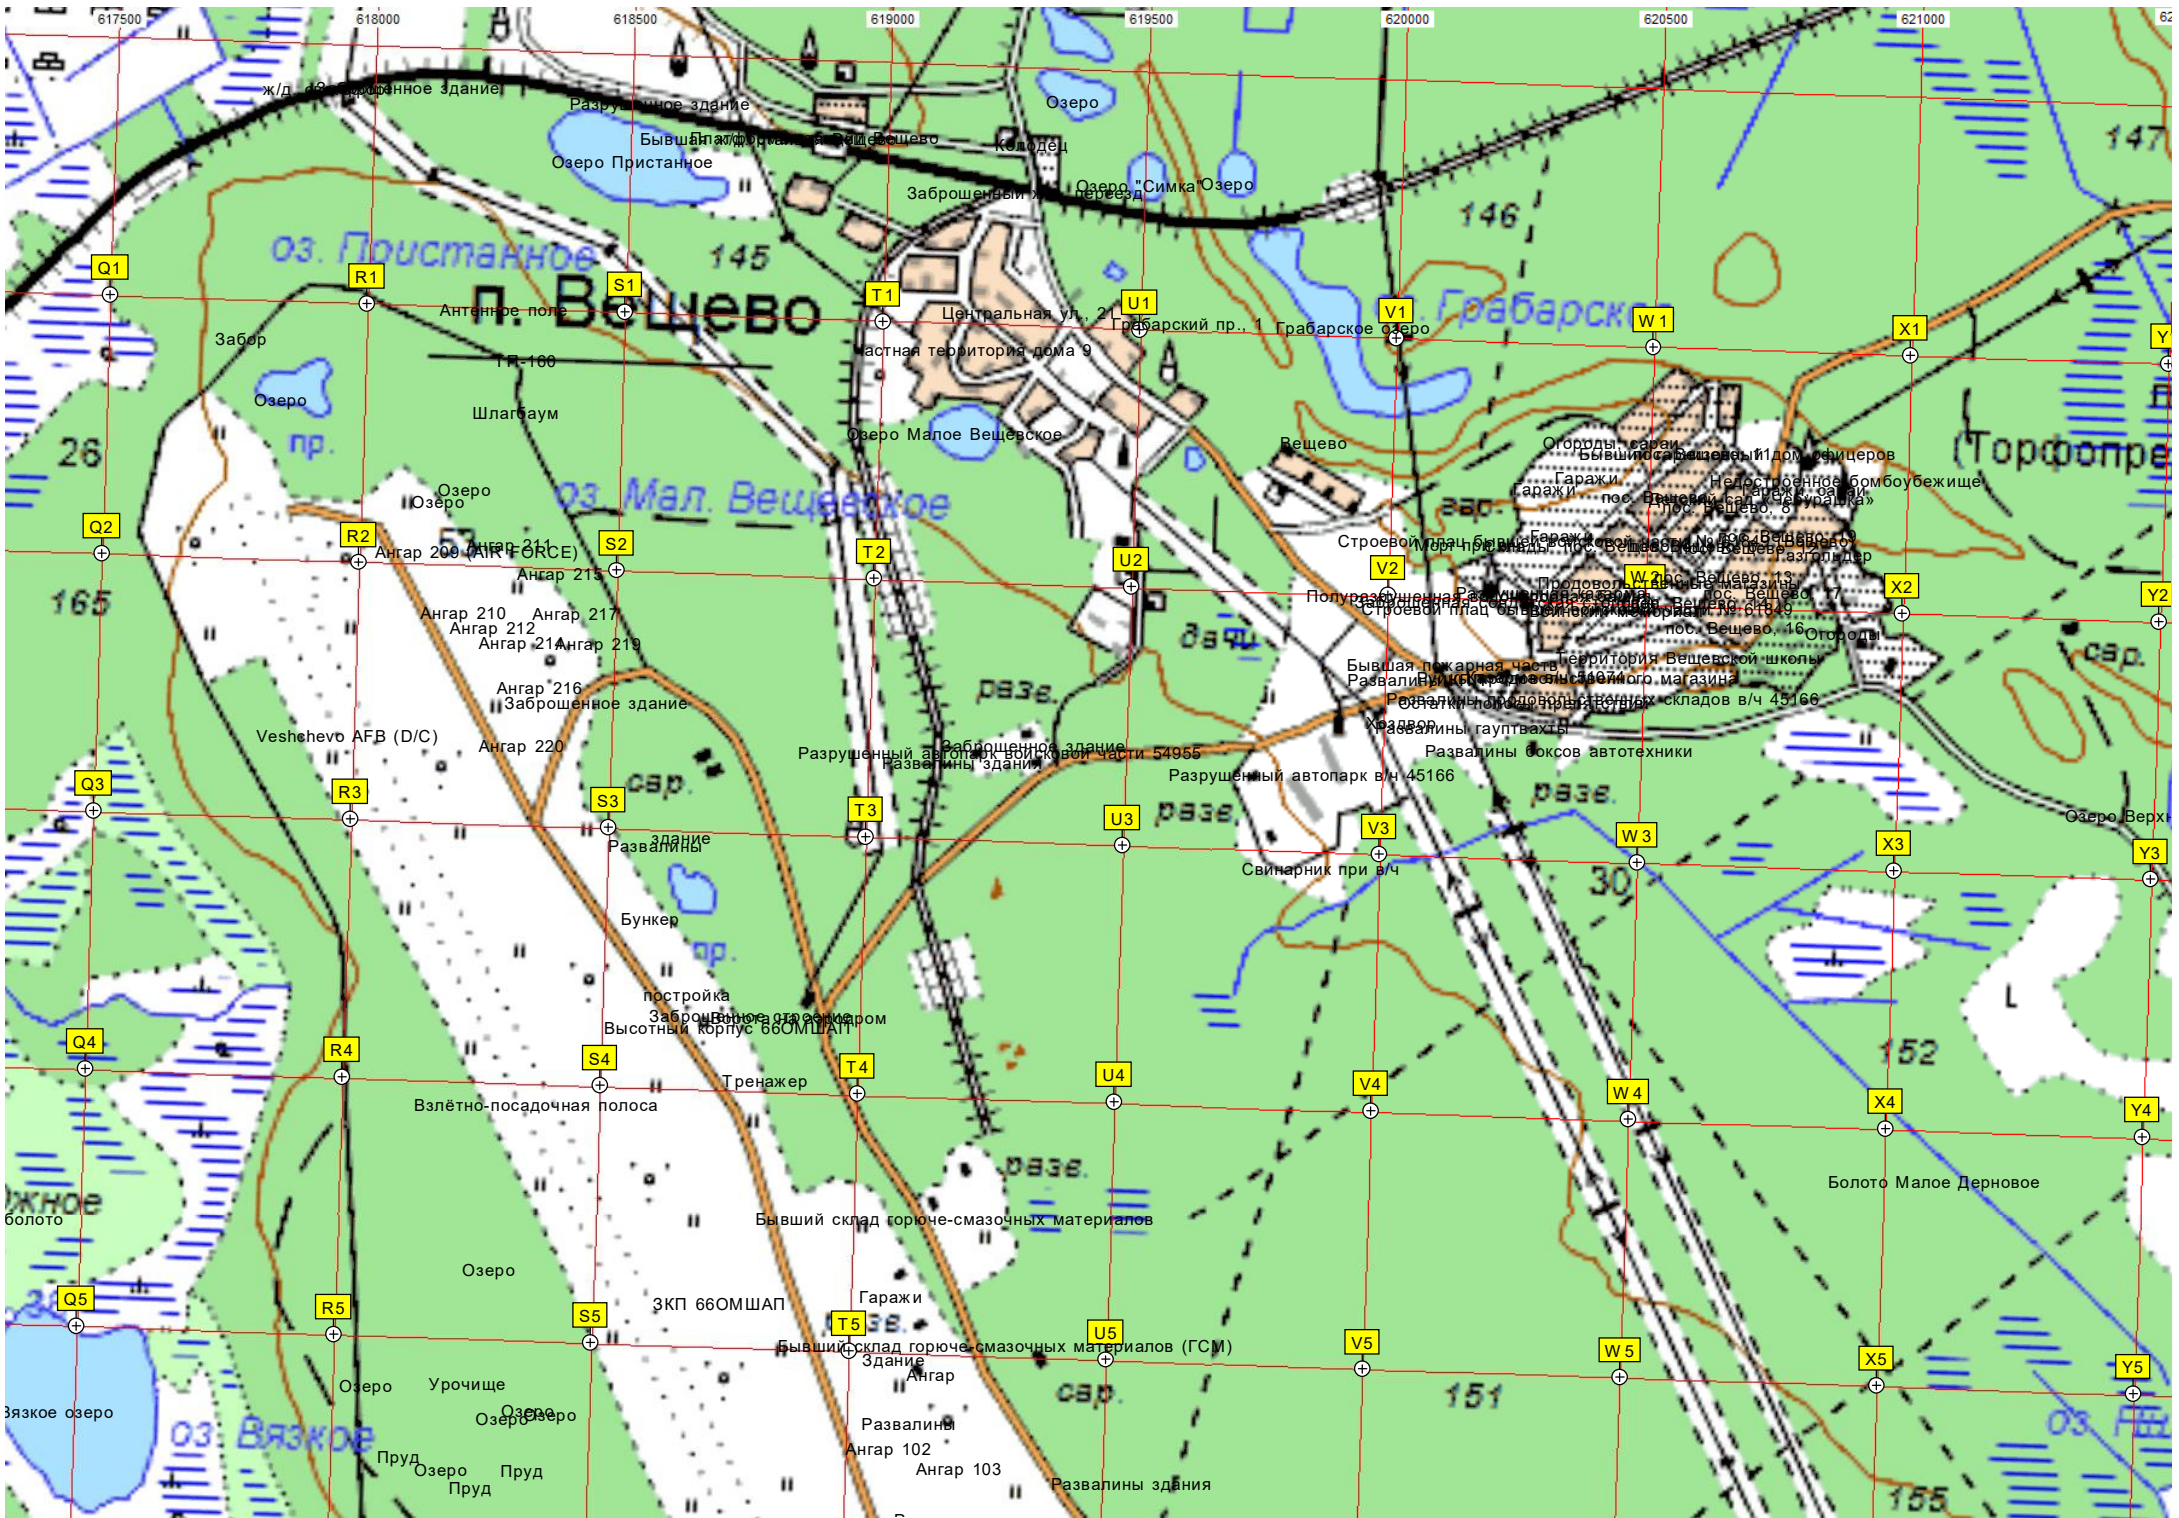

оз. Пристанное

п. Вещево

оз. Мал. Вещевское

Габарский

Veshchevo AFB (D/C)

Вязкое озеро

оз. Вязкое

ЗКП 66ОМШАП

Бывший склад горюче-смазочных материалов (ГСМ)

Болото Малое Дерновое

Q1

R1

S1

T1

U1

V1