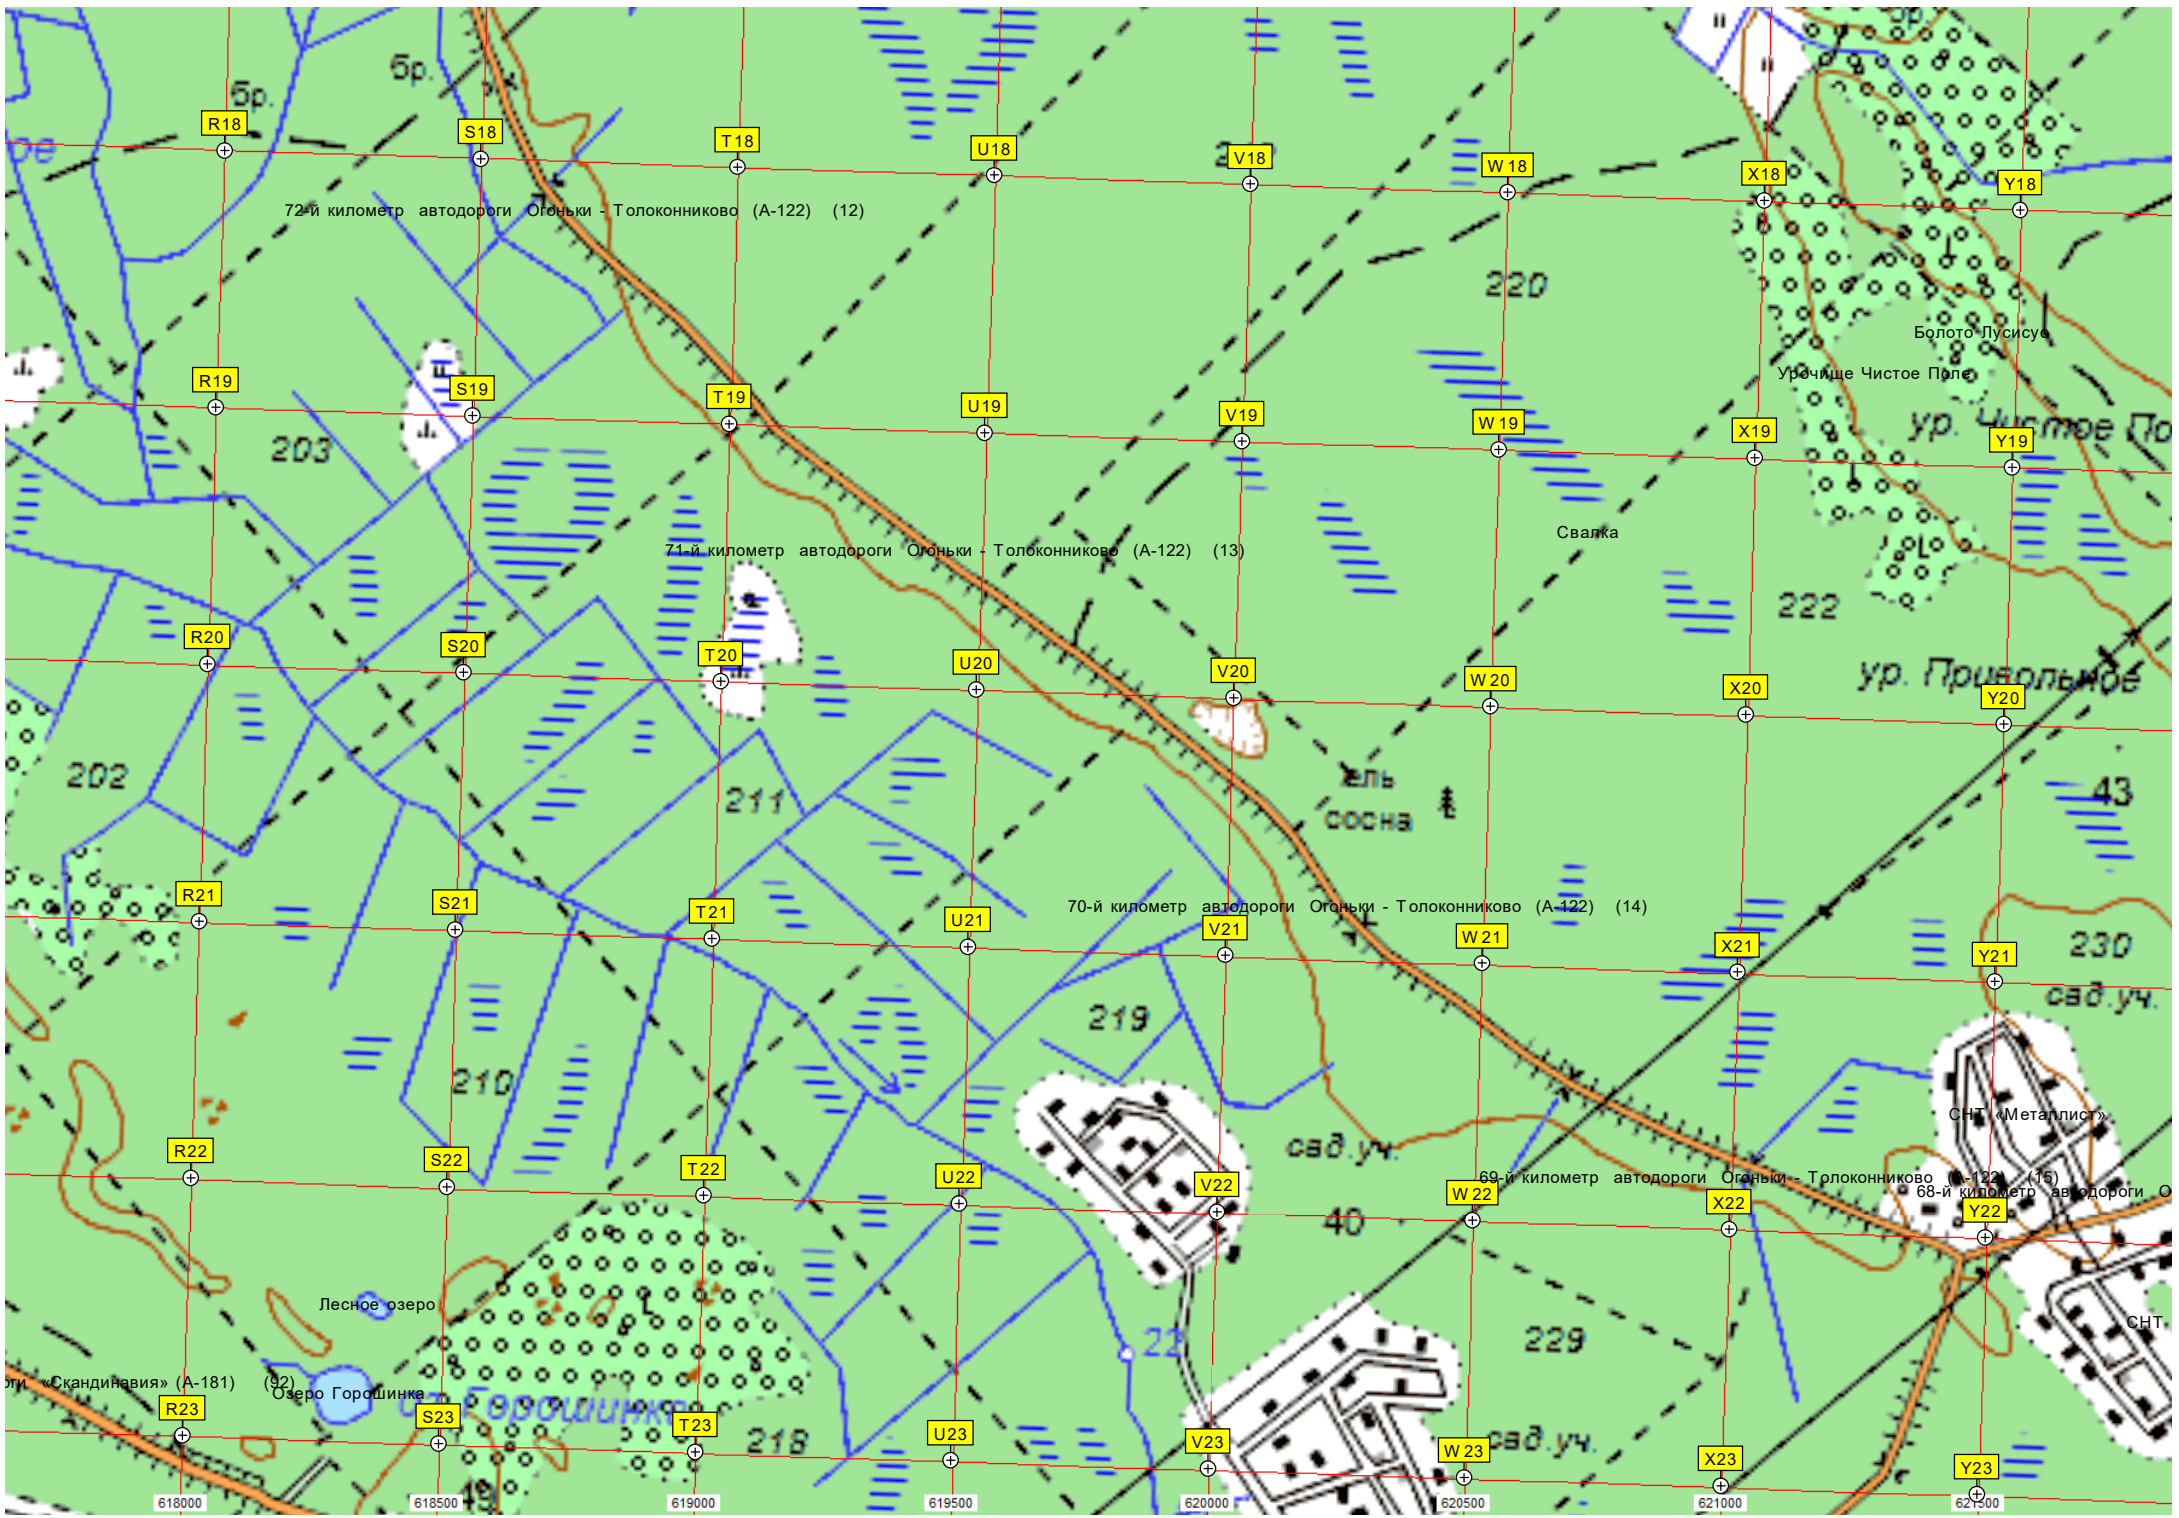

119-й километр автодороги «Скандинавия» (А-181) (90)

118-й километр автодороги «Скандинавия» (А-181) (91)

Самолет Як-9Т

117-й километр автодороги «Скандинавия» (А-181) (92)

116-й километр автодороги «Скандинавия» (А-181) (93)

115-й километр автодороги «Скандинавия» (А-181) (94)

114-й километр автодороги «Скандинавия» (А-181) (95)

72-й километр автодороги Огоньки - Толконниково (A-122) (12)

71-й километр автодороги Огоньки - Толконниково (A-122) (13)

70-й километр автодороги Огоньки - Толконниково (A-122) (14)

69-й километр автодороги Огоньки - Толконниково (A-122) (15)

Болото Лусису

ур. Чистое Поле

ур. Привольное

ель  
сосна

Свалка

сад.уч.