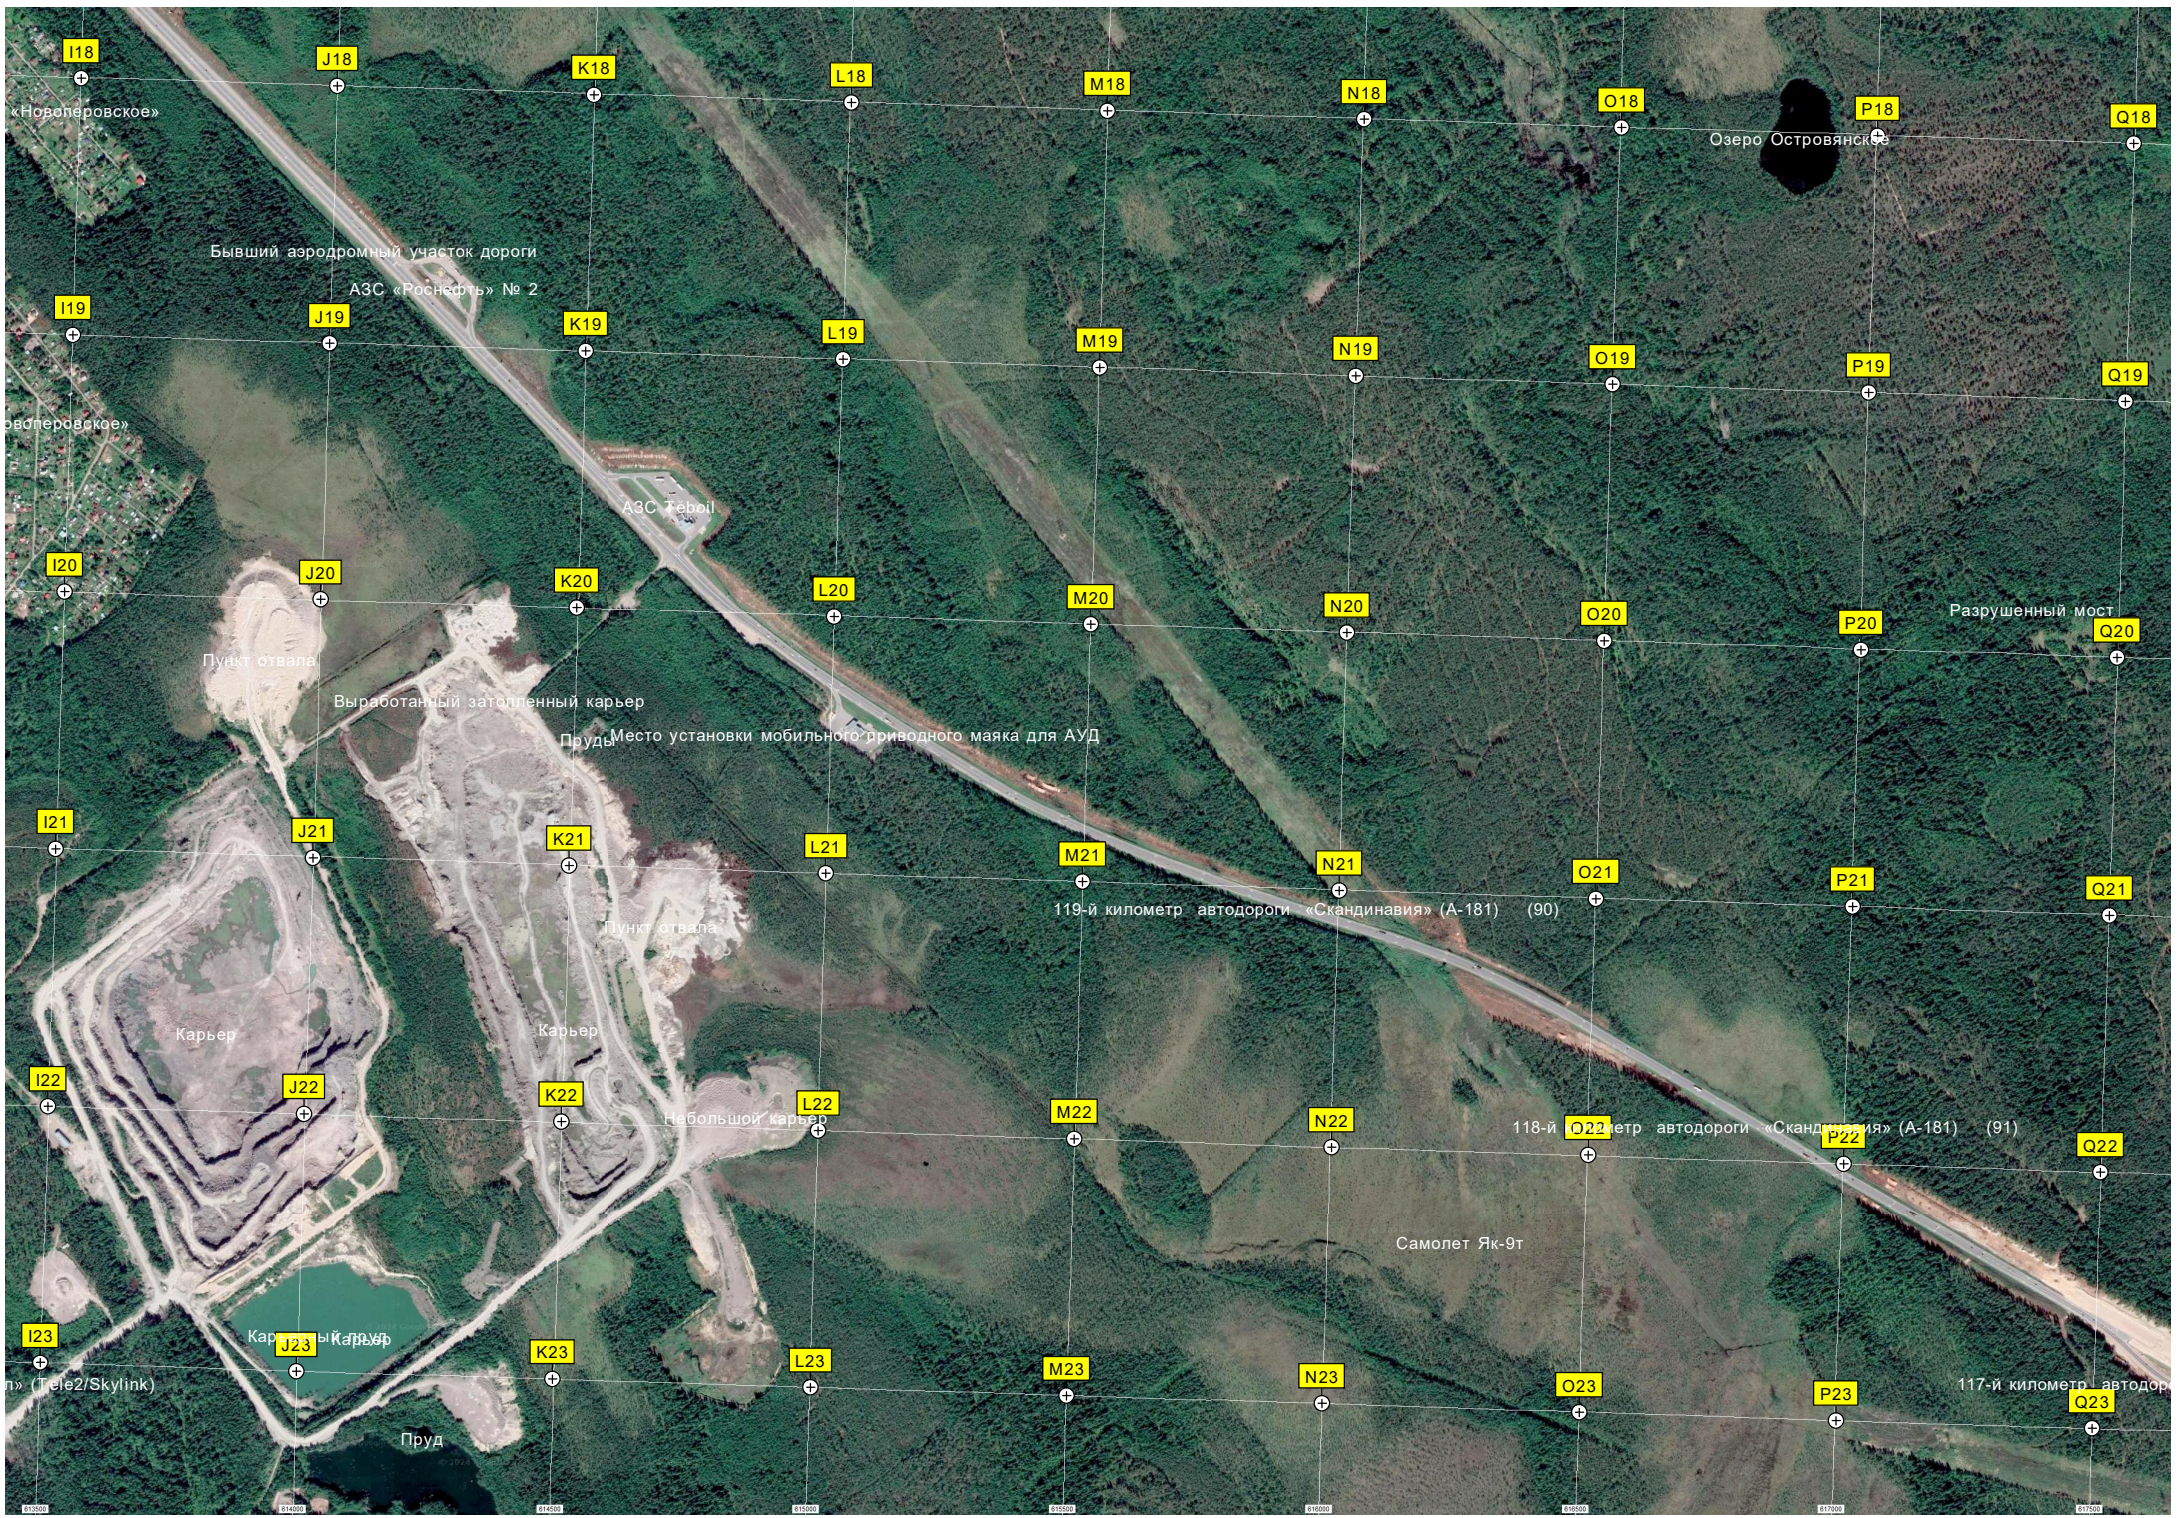

80-й километр автодороги Огоньки - Толоконниково (A-122) (4)

Путепровод

Фундаменты

ост. «Песчаный Карьер»

126-й километр автодороги «Скандинавия» (A-181) (83)

Пляж «Карьер»

авт. мост

125-й километр автодороги «Скандинавия» (A-181) (84)

72-й километр автодороги Огоньки - Толоконниково (А-122) (12)

Болото Лусисво

Урочище Чистое Поле

71-й километр автодороги Огоньки - Толоконниково (А-122) (13)

Свалка

70-й километр автодороги Огоньки - Толоконниково (А-122) (14)

СНТ «Металлист»

69-й километр автодороги Огоньки - Толоконниково (А-122) (15)

68-й километр автодороги Огоньки - Толоконниково (А-122) (16)

Лесное озеро

Озеро Горошинка

«Скандинавия» (А-181) (92)

СНТ

Гоньки