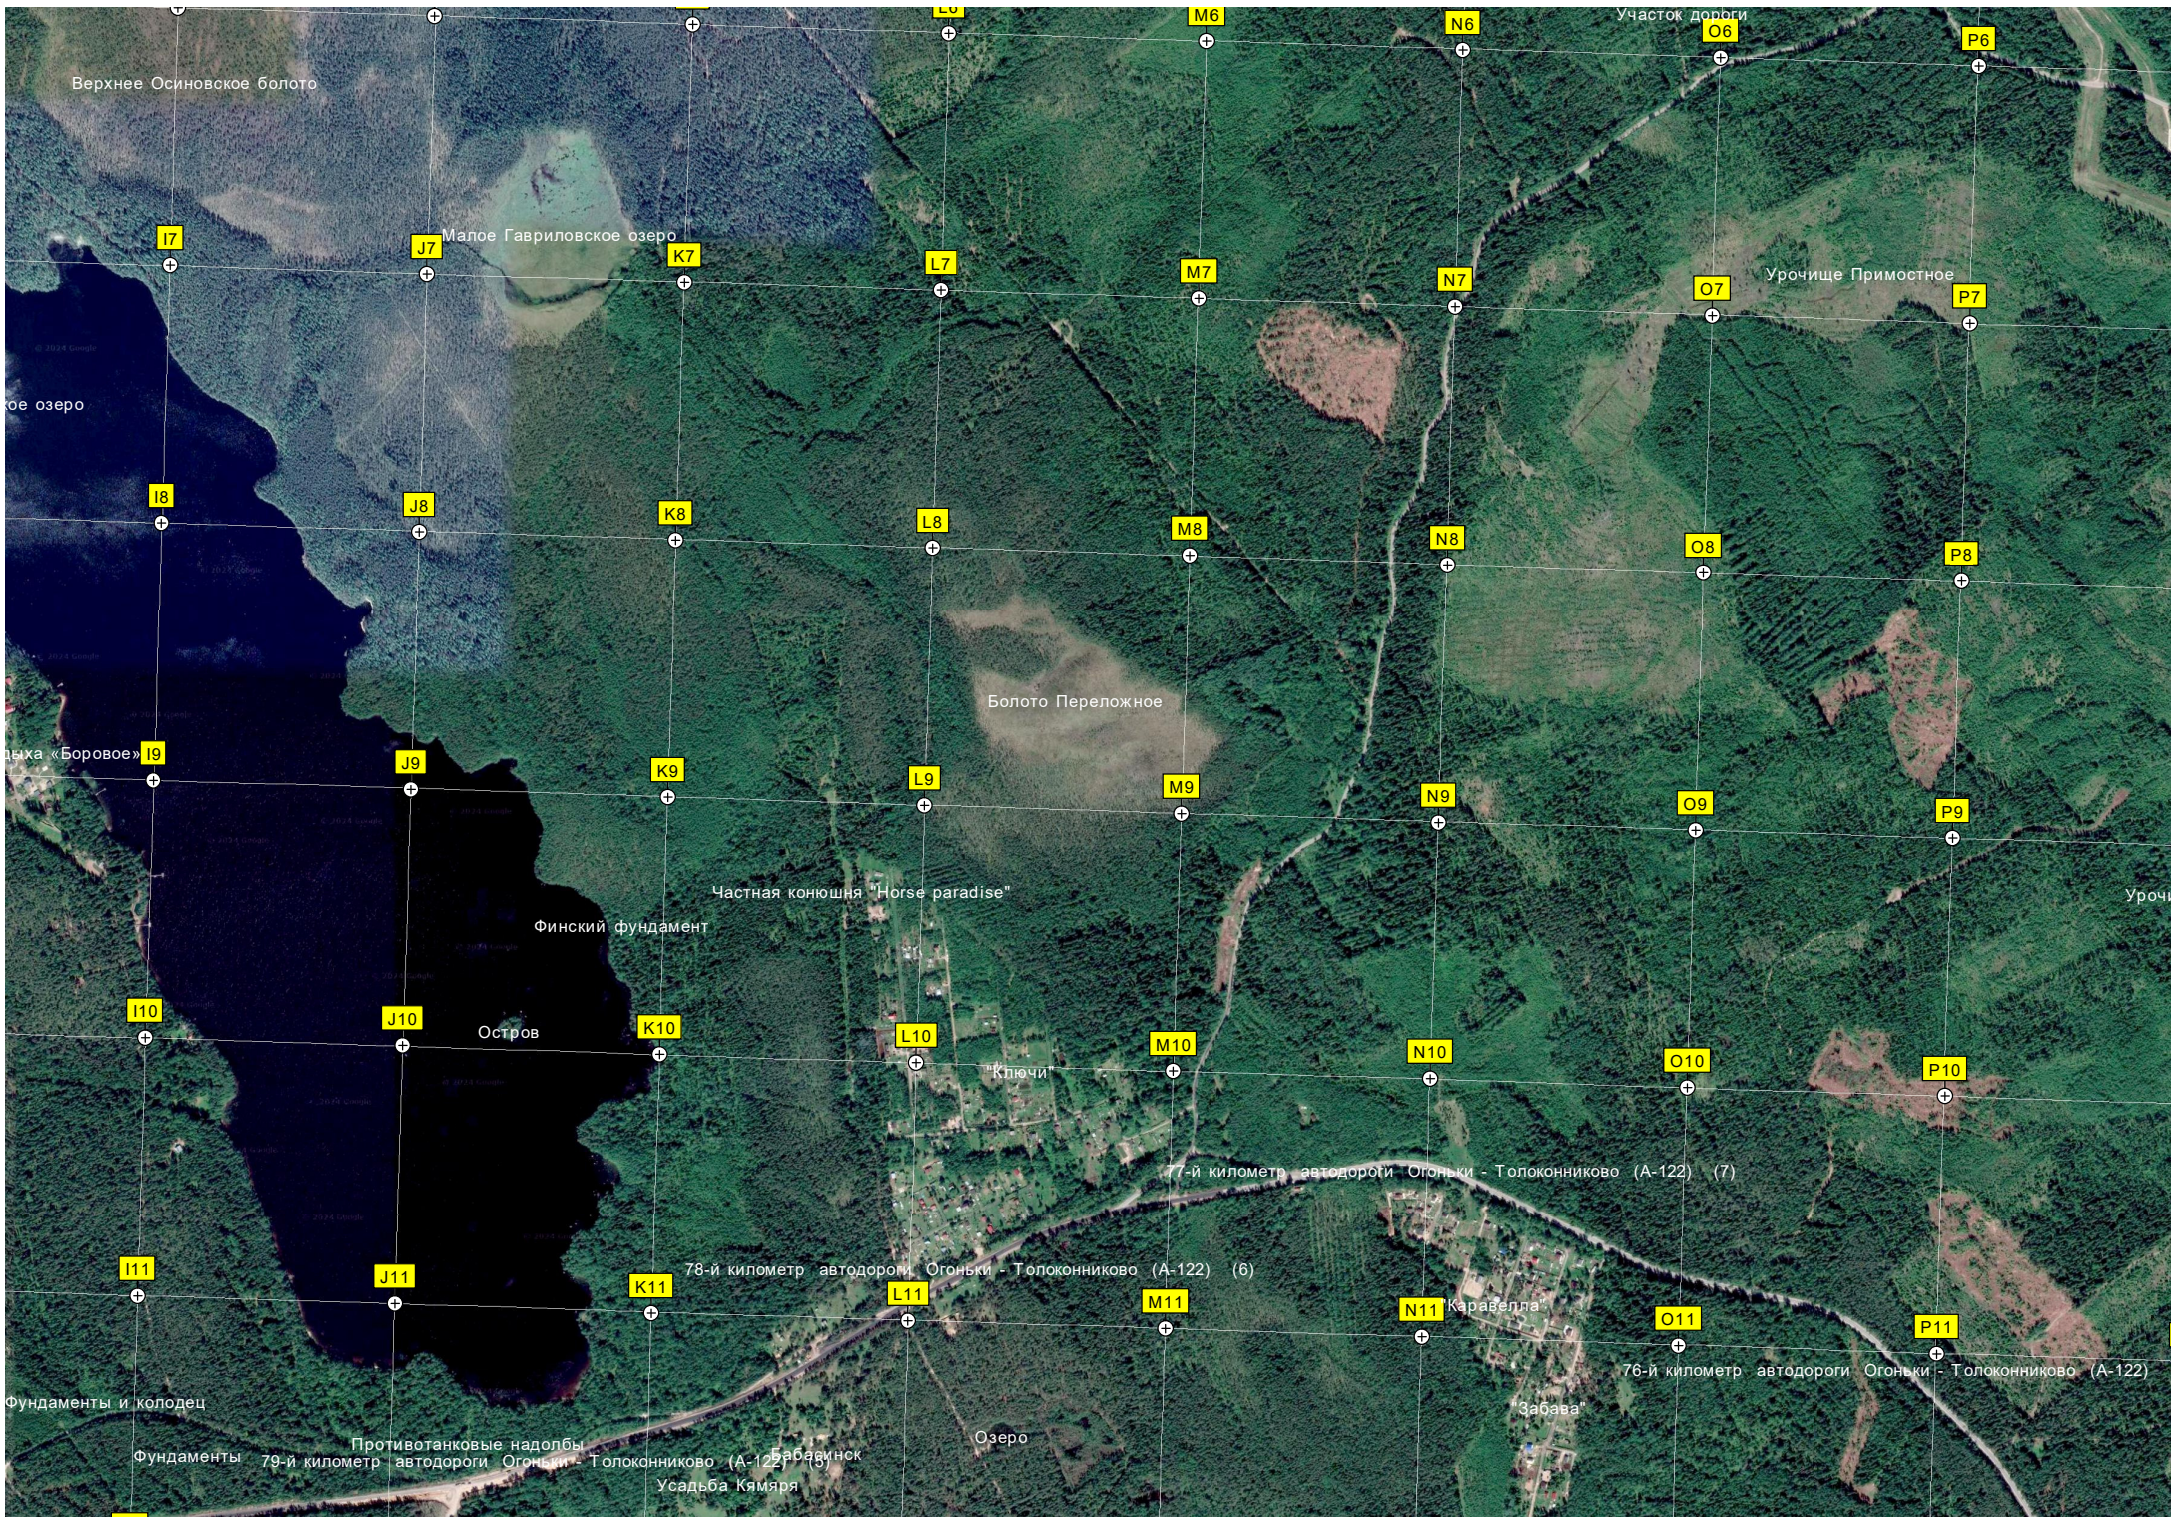

6726000

6725500

6725000

6724500

Гавриловск

База от

Верхнее Осиновское болото

Малое Гавриловское озеро

Участок дороги

Урочище Примостное

Болото Переложное

Частная конюшня "Horse paradise"

Финский фундамент

Остров

"Ключи"

77-й километр автодороги Огоньки - Толоконниково (А-122) (7)

78-й километр автодороги Огоньки - Толоконниково (А-122) (6)

Каравелла

76-й километр автодороги Огоньки - Толоконниково (А-122)

Фундаменты и колодец

Противотанковые надолбы

79-й километр автодороги Огоньки - Толоконниково (А-122) (5)