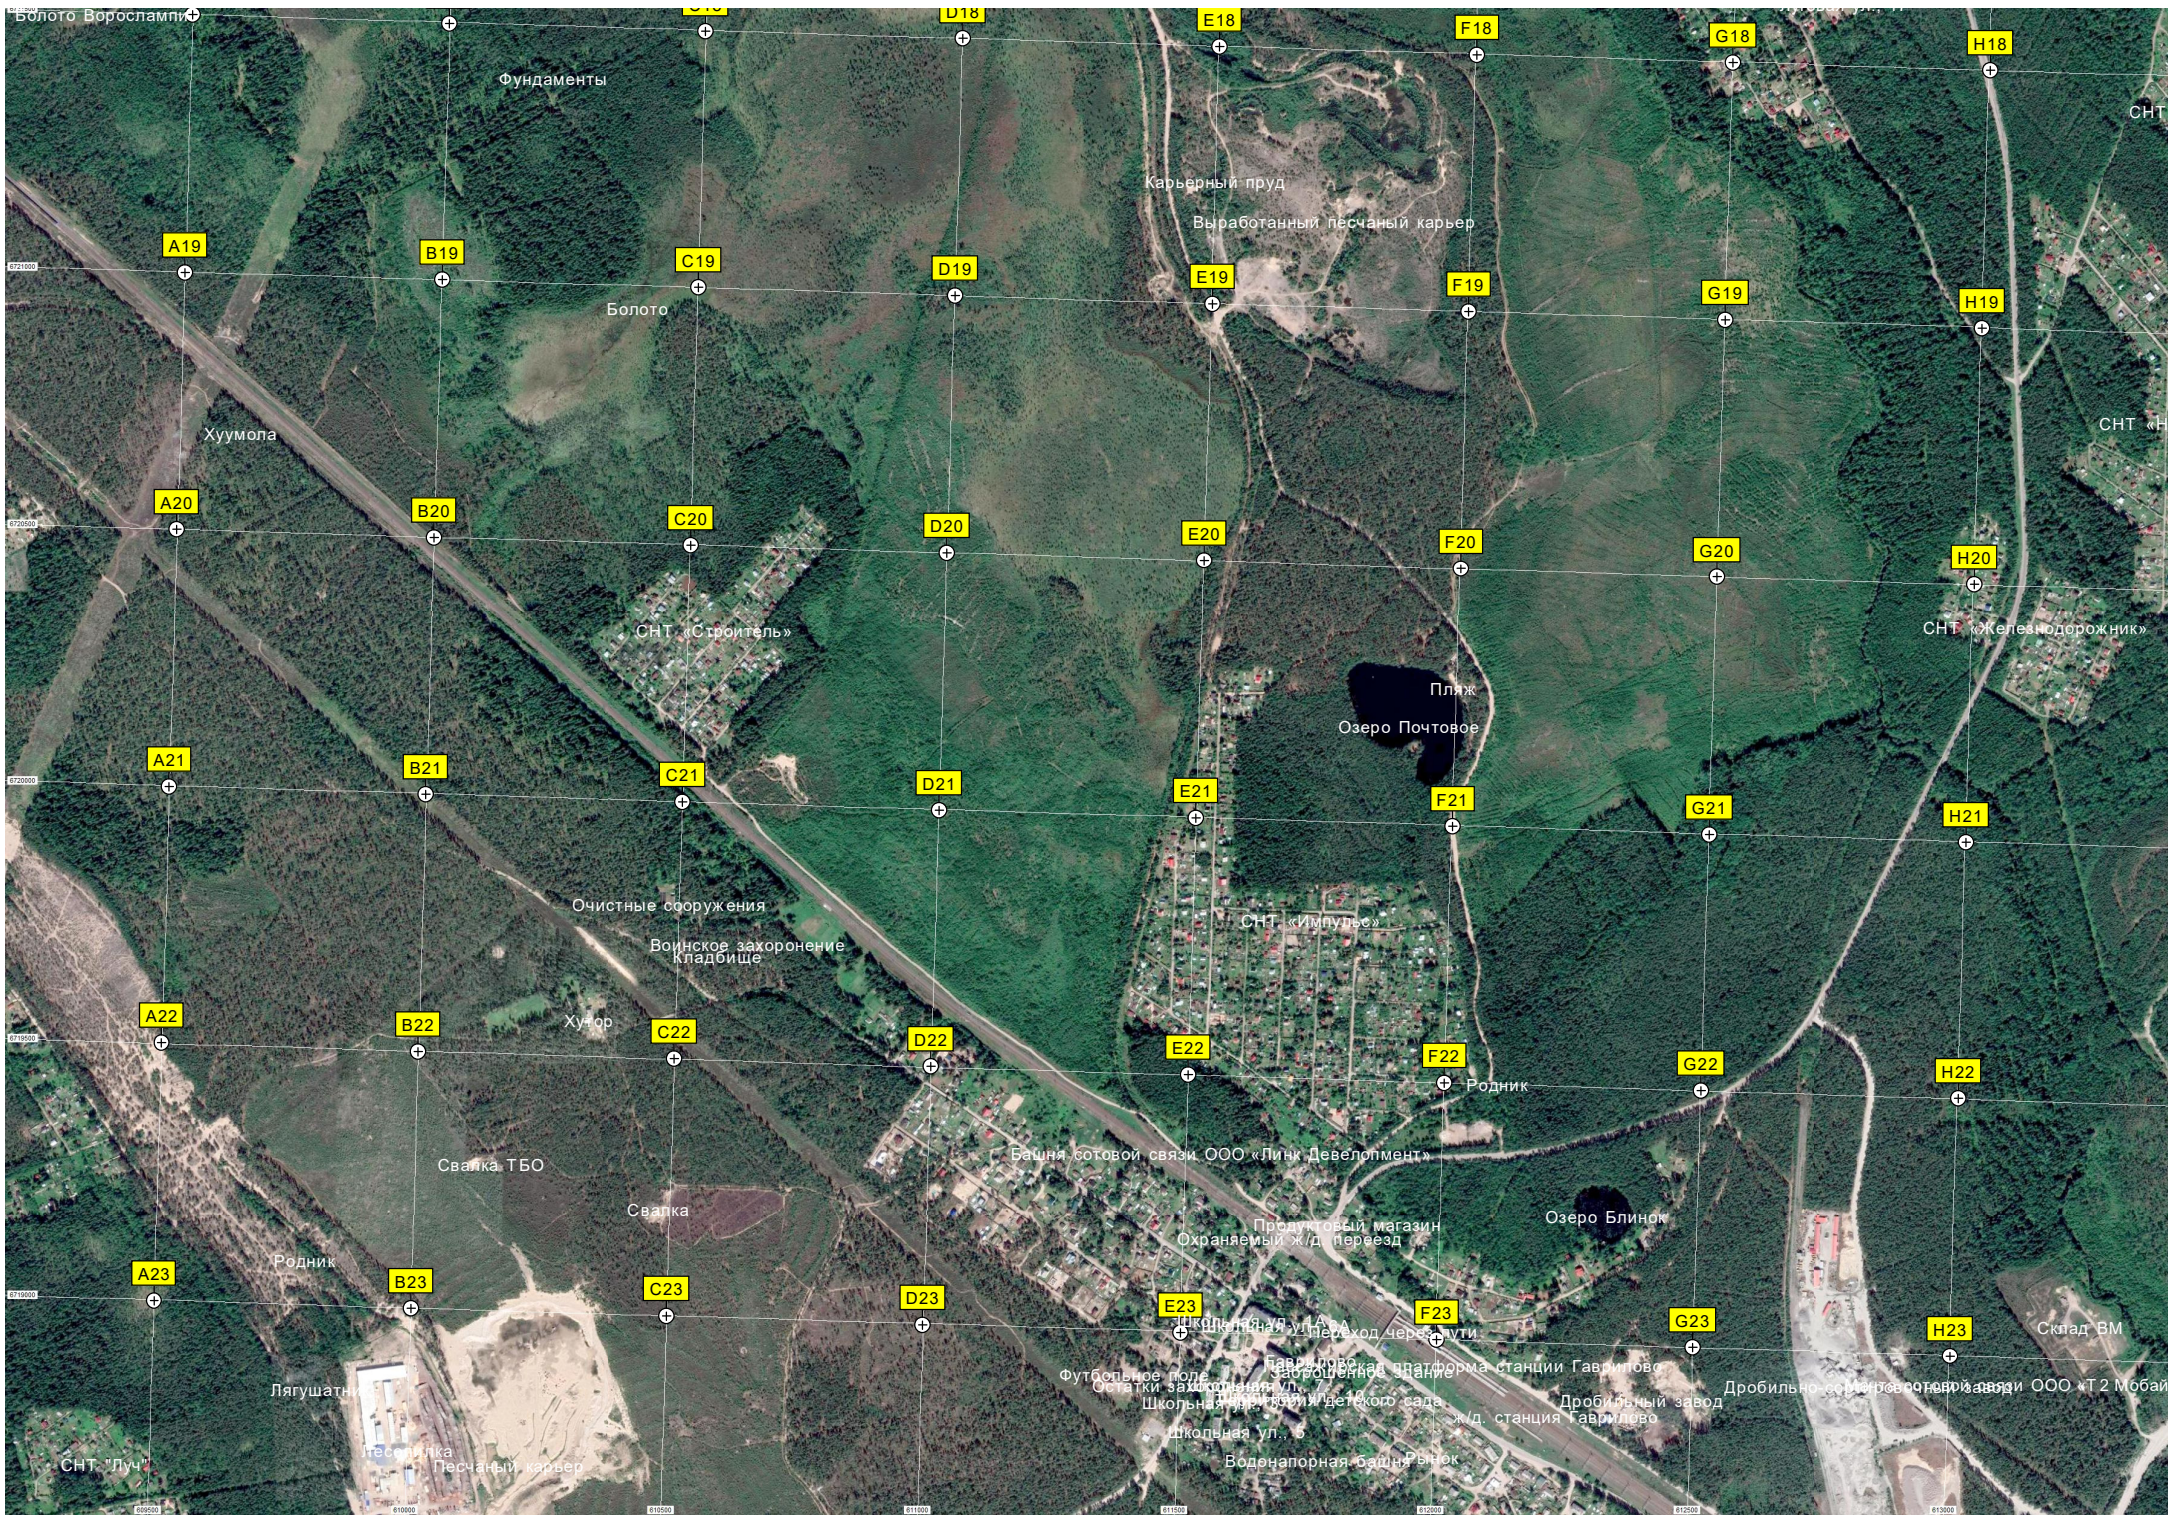

72-й километр автодороги Огоньки - Толоконниково (А-122) (12)

Болото Лусисво

Урочище Чистое Поле

71-й километр автодороги Огоньки - Толоконниково (А-122) (13)

Свалка

70-й километр автодороги Огоньки - Толоконниково (А-122) (14)

СНТ «Металлист»

69-й километр автодороги Огоньки - Толоконниково (А-122) (15)

68-й километр автодороги Огоньки - Толоконниково (А-122) (16)

Лесное озеро

Озеро Горошинка

«Скандинавия» (А-181) (92)

СНТ

Гоньки