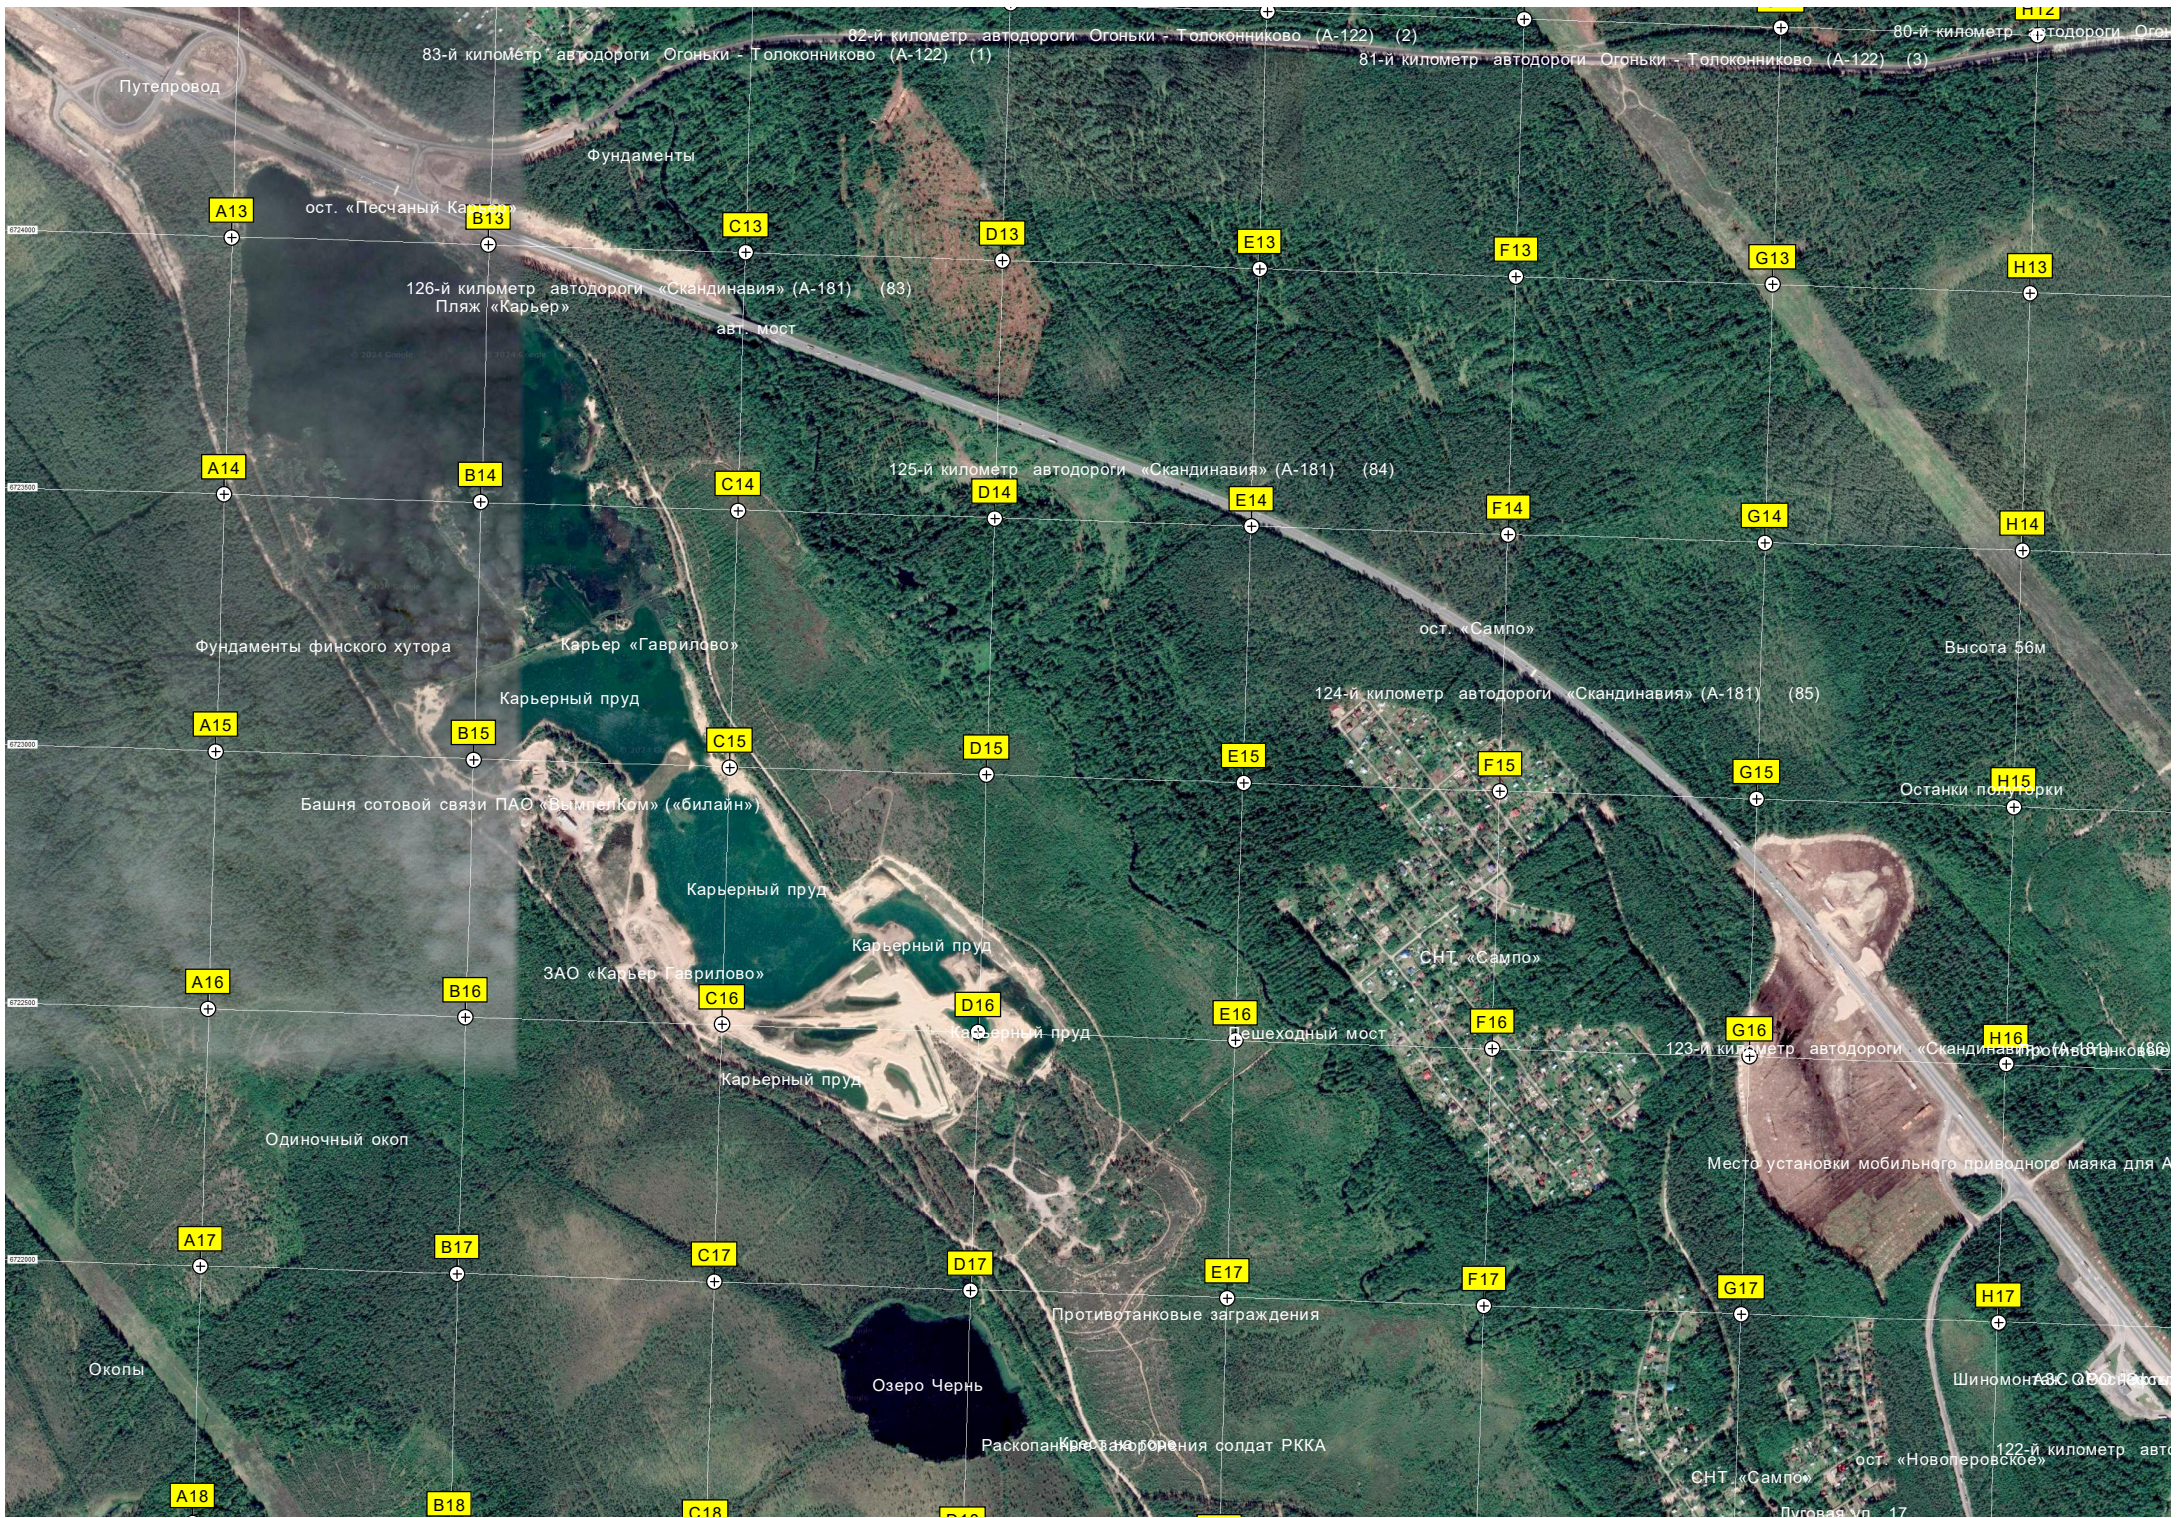

83-й километр автодороги Огоньки - Толоконниково (A-122) (1)

82-й километр автодороги Огоньки - Толоконниково (A-122) (2)

81-й километр автодороги Огоньки - Толоконниково (A-122) (3)

80-й километр автодороги Огоньки - Толоконниково (A-122) (4)

Путепровод

Фундаменты

ост. «Песчаный Карьер»

126-й километр автодороги «Скандинавия» (A-181) (83)

Пляж «Карьер»

авт. мост

125-й километр автодороги «Скандинавия» (A-181) (84)

Фундаменты финского хутора

Карьер «Гаврилово»

Карьерный пруд

ост. «Сампо»

Высота 56м

124-й километр автодороги «Скандинавия» (A-181) (85)

Башня сотовой связи ПАО «ВымпелКом» («билайн»)

Карьерный пруд

Карьерный пруд

Карьерный пруд

СНТ «Сампо»

Остатки поля боя

3АО «Карьер Гаврилово»

Карьерный пруд

Карьерный пруд

пешеходный мост

123-й километр автодороги «Скандинавия» (A-181) (86)

Одиночный окоп

Место установки мобильного приводного маяка для А

122-й километр автодороги «Скандинавия» (A-181) (87)

Окопы

Противотанковые заграждения

Озеро Чернь

Раскопанное захоронение солдат РККА

Шиномонтаж ООО «Форс»

СНТ «Сампо»

ост. «Новоперовское»

122-й километр автодороги «Скандинавия» (A-181) (88)

Плуговая ул. 17

А13 B13 C13 D13 E13 F13 G13 H13

А14 B14 C14 D14 E14 F14 G14 H14

А15 B15 C15 D15 E15 F15 G15 H15

А16 B16 C16 D16 E16 F16 G16 H16

А17 B17 C17 D17 E17 F17 G17 H17

А18 B18 C18 D18 E18 F18 G18 H18