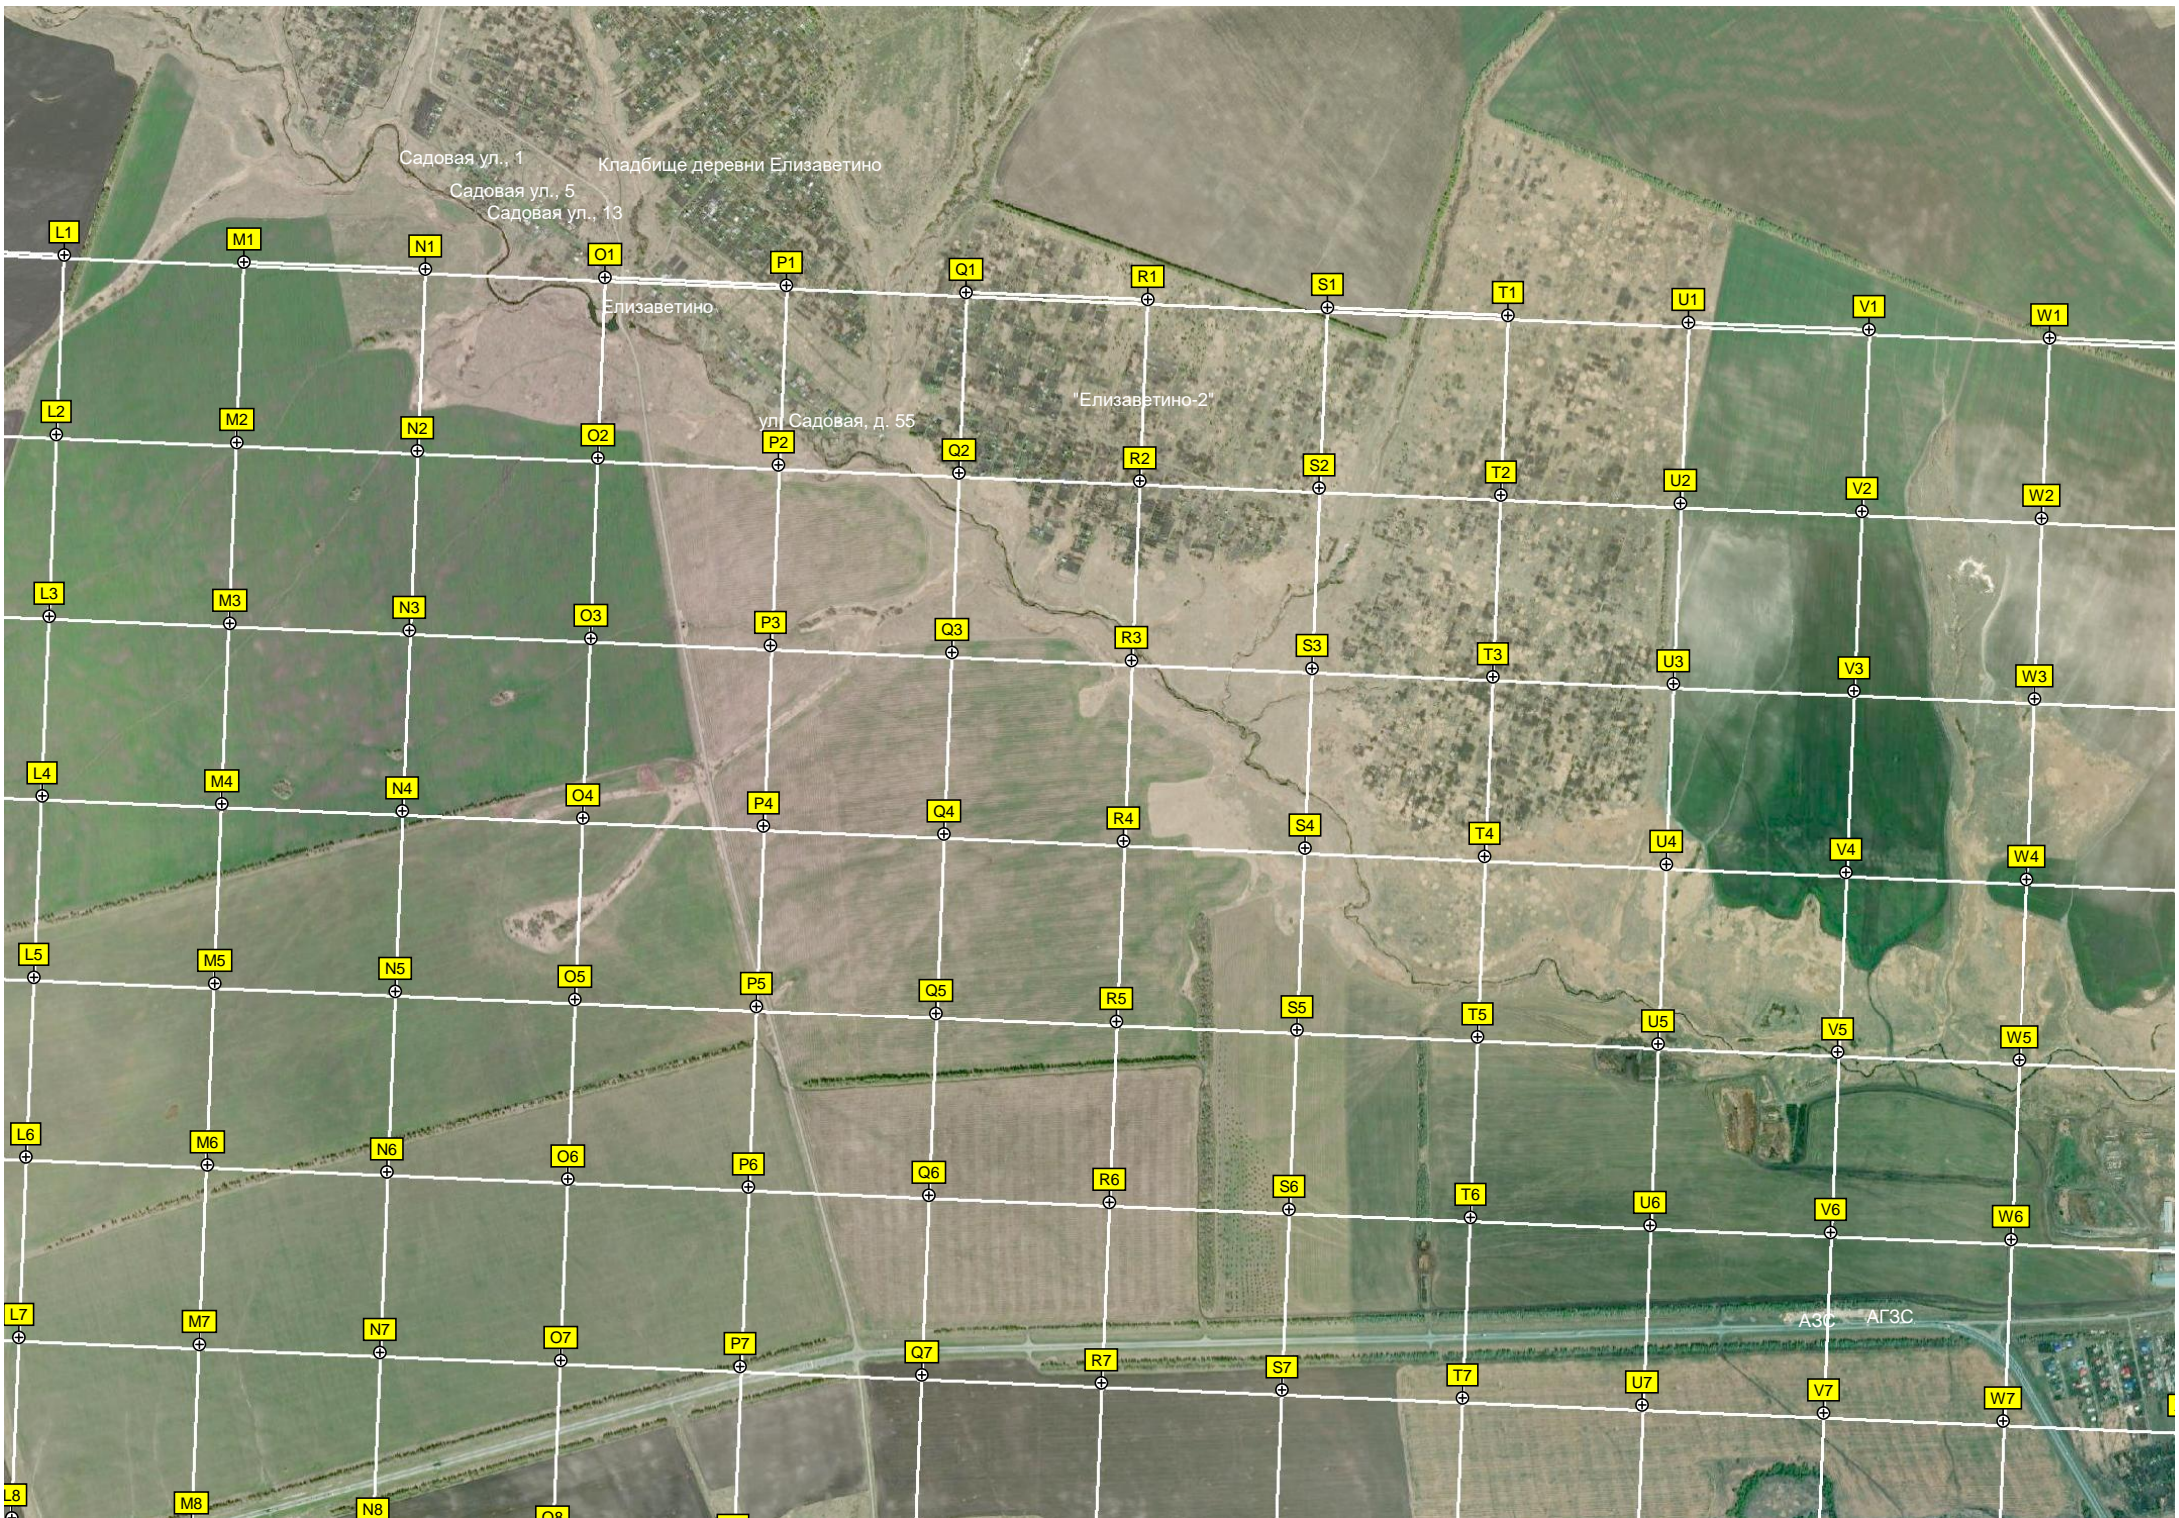

Образ Полюс

Лес

винокурный завод

Радиовышка

Антенно-мачтовое сооружение (АМС) ПАО «МТС»

Пруд

Устье Волостниковки

Канатный мост

Урочище Ольгино

кой Засечной черты (ели заметно)

авт. мост

Заваль

8

9

10

11

Площадь Арское

Кротовка

Детская площадка

Урочище Большие Луга

ост. «Кротовка»

АЭС «Татнефть»

Птицефабрика «Отраденская»

Электрическая подстанция ПС 110/40 кВ «Отрада»

Пруд

Магазин

осторожное месторождение строительных песков

портплощадка

Пруд

Урочище "Барский сад"

Сельская школа

Волостниковка Ляхов дом
Улица "Тереньга"