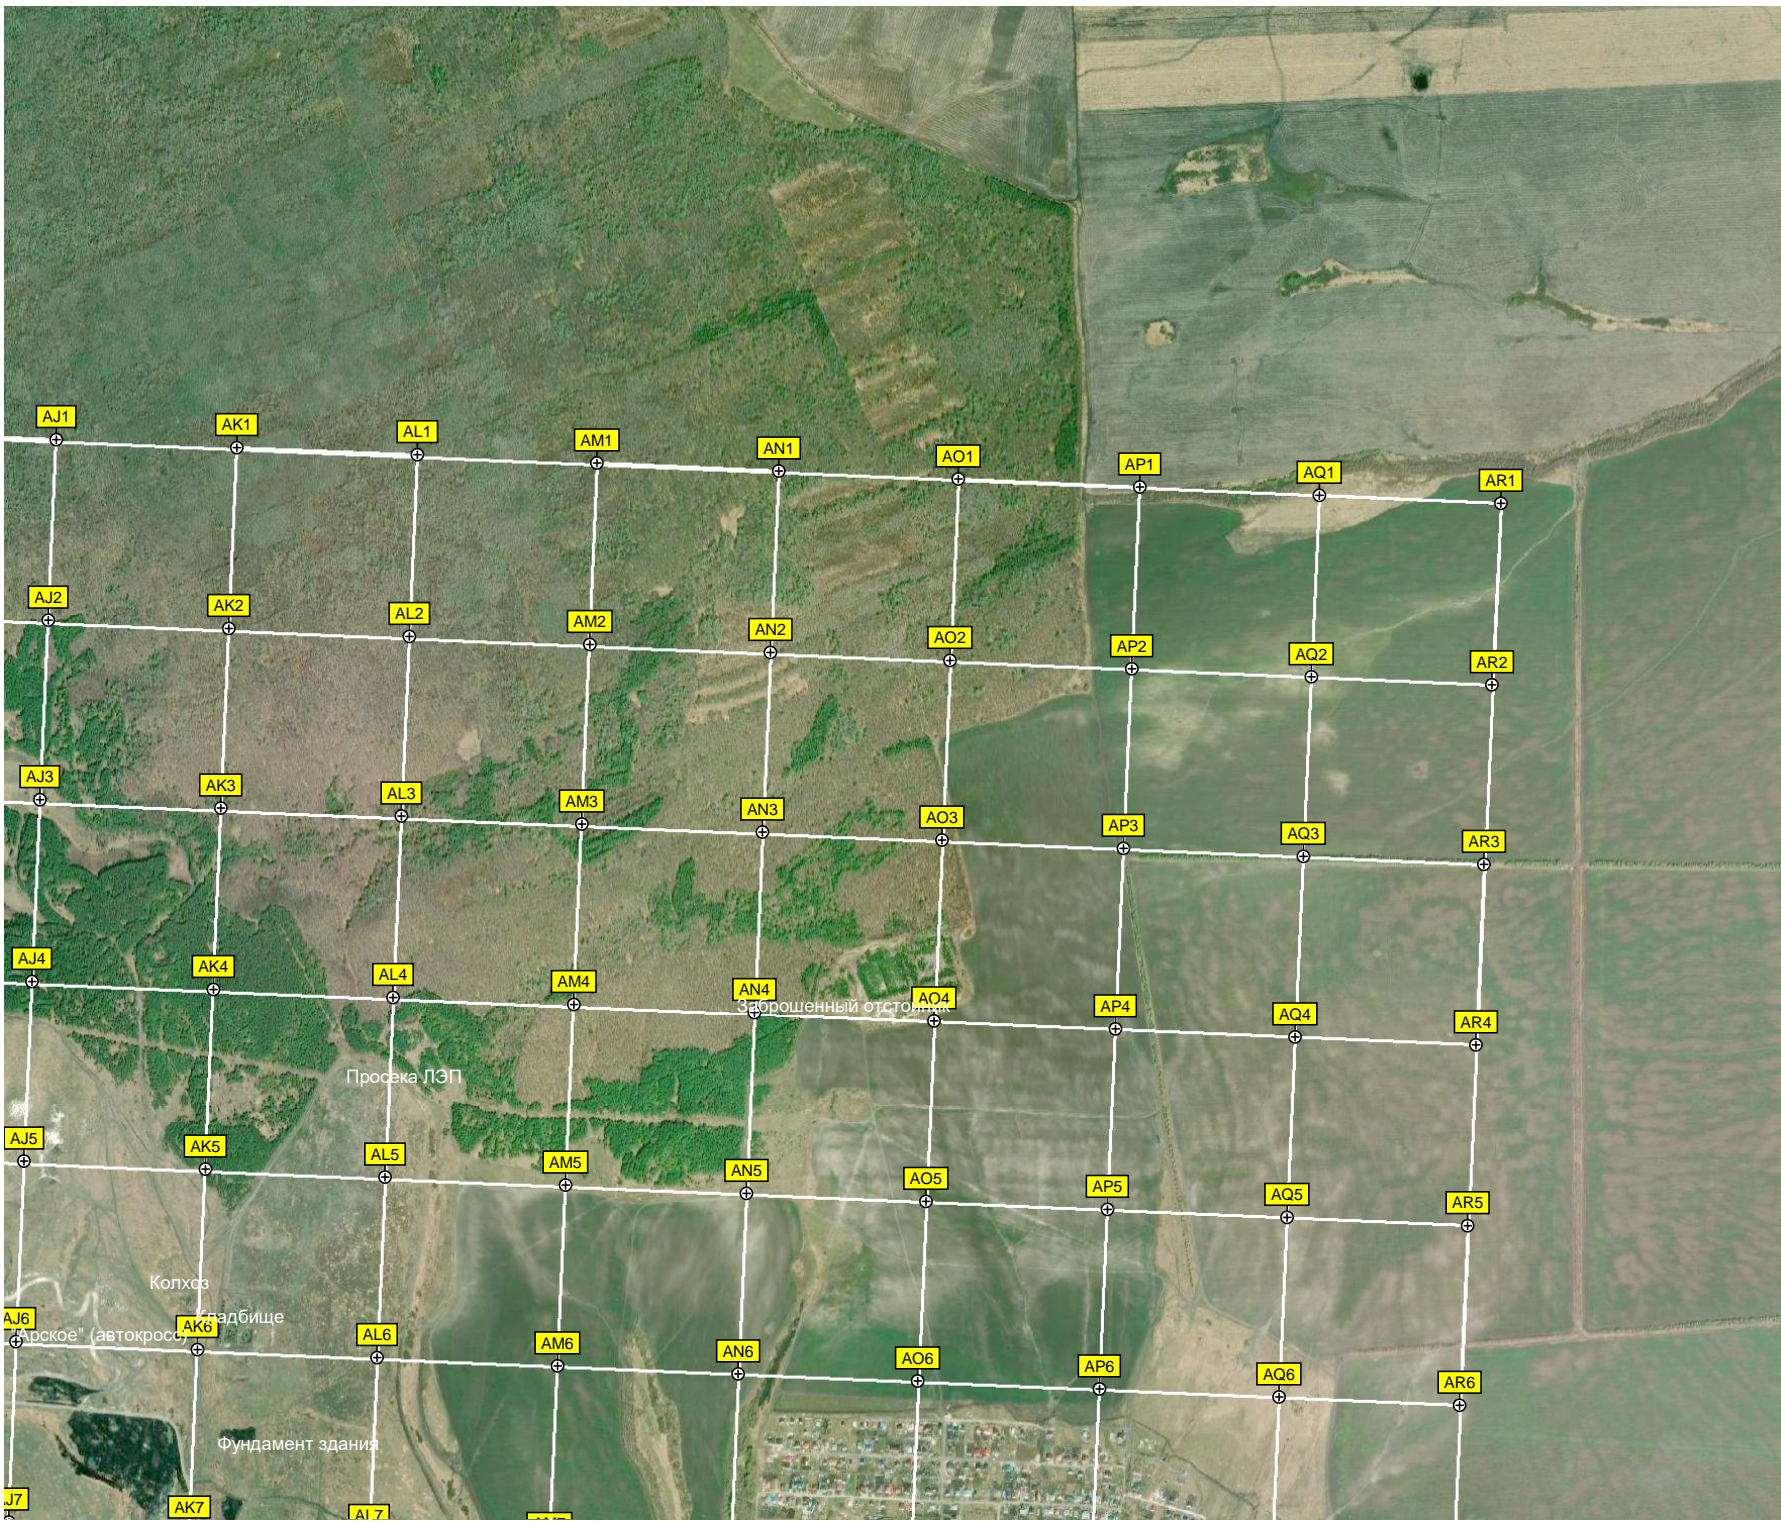

Школьная ул., 10
Школьная ул., 14

Пруд

АБЗ МДРСУ-1 «Тетюшское»

с/о «Домостроитель-2»
СНТ «Энергетик»

Станкостроитель

Берега

Трасса

Погребы

АИ7

Максима Горького

летний лагерь для коров

Урочище Чилим

Урочище Чуфаровский

Урочище Луговой

Остатки Симбирской засечной черты (Татар)

Кладбище

Урочище Ольгино

кой Засечной черты (ели заметно)

авт. мост

Заваль

8

9

10

11

Площадь Арское

Кротовка

Детская площадка

Урочище Большие Луга

ост. «Кротовка»

АЭС «Татнефть»

Птицефабрика «Отраденская»

Электрическая подстанция ПС 110/40 кВ «Отрада»