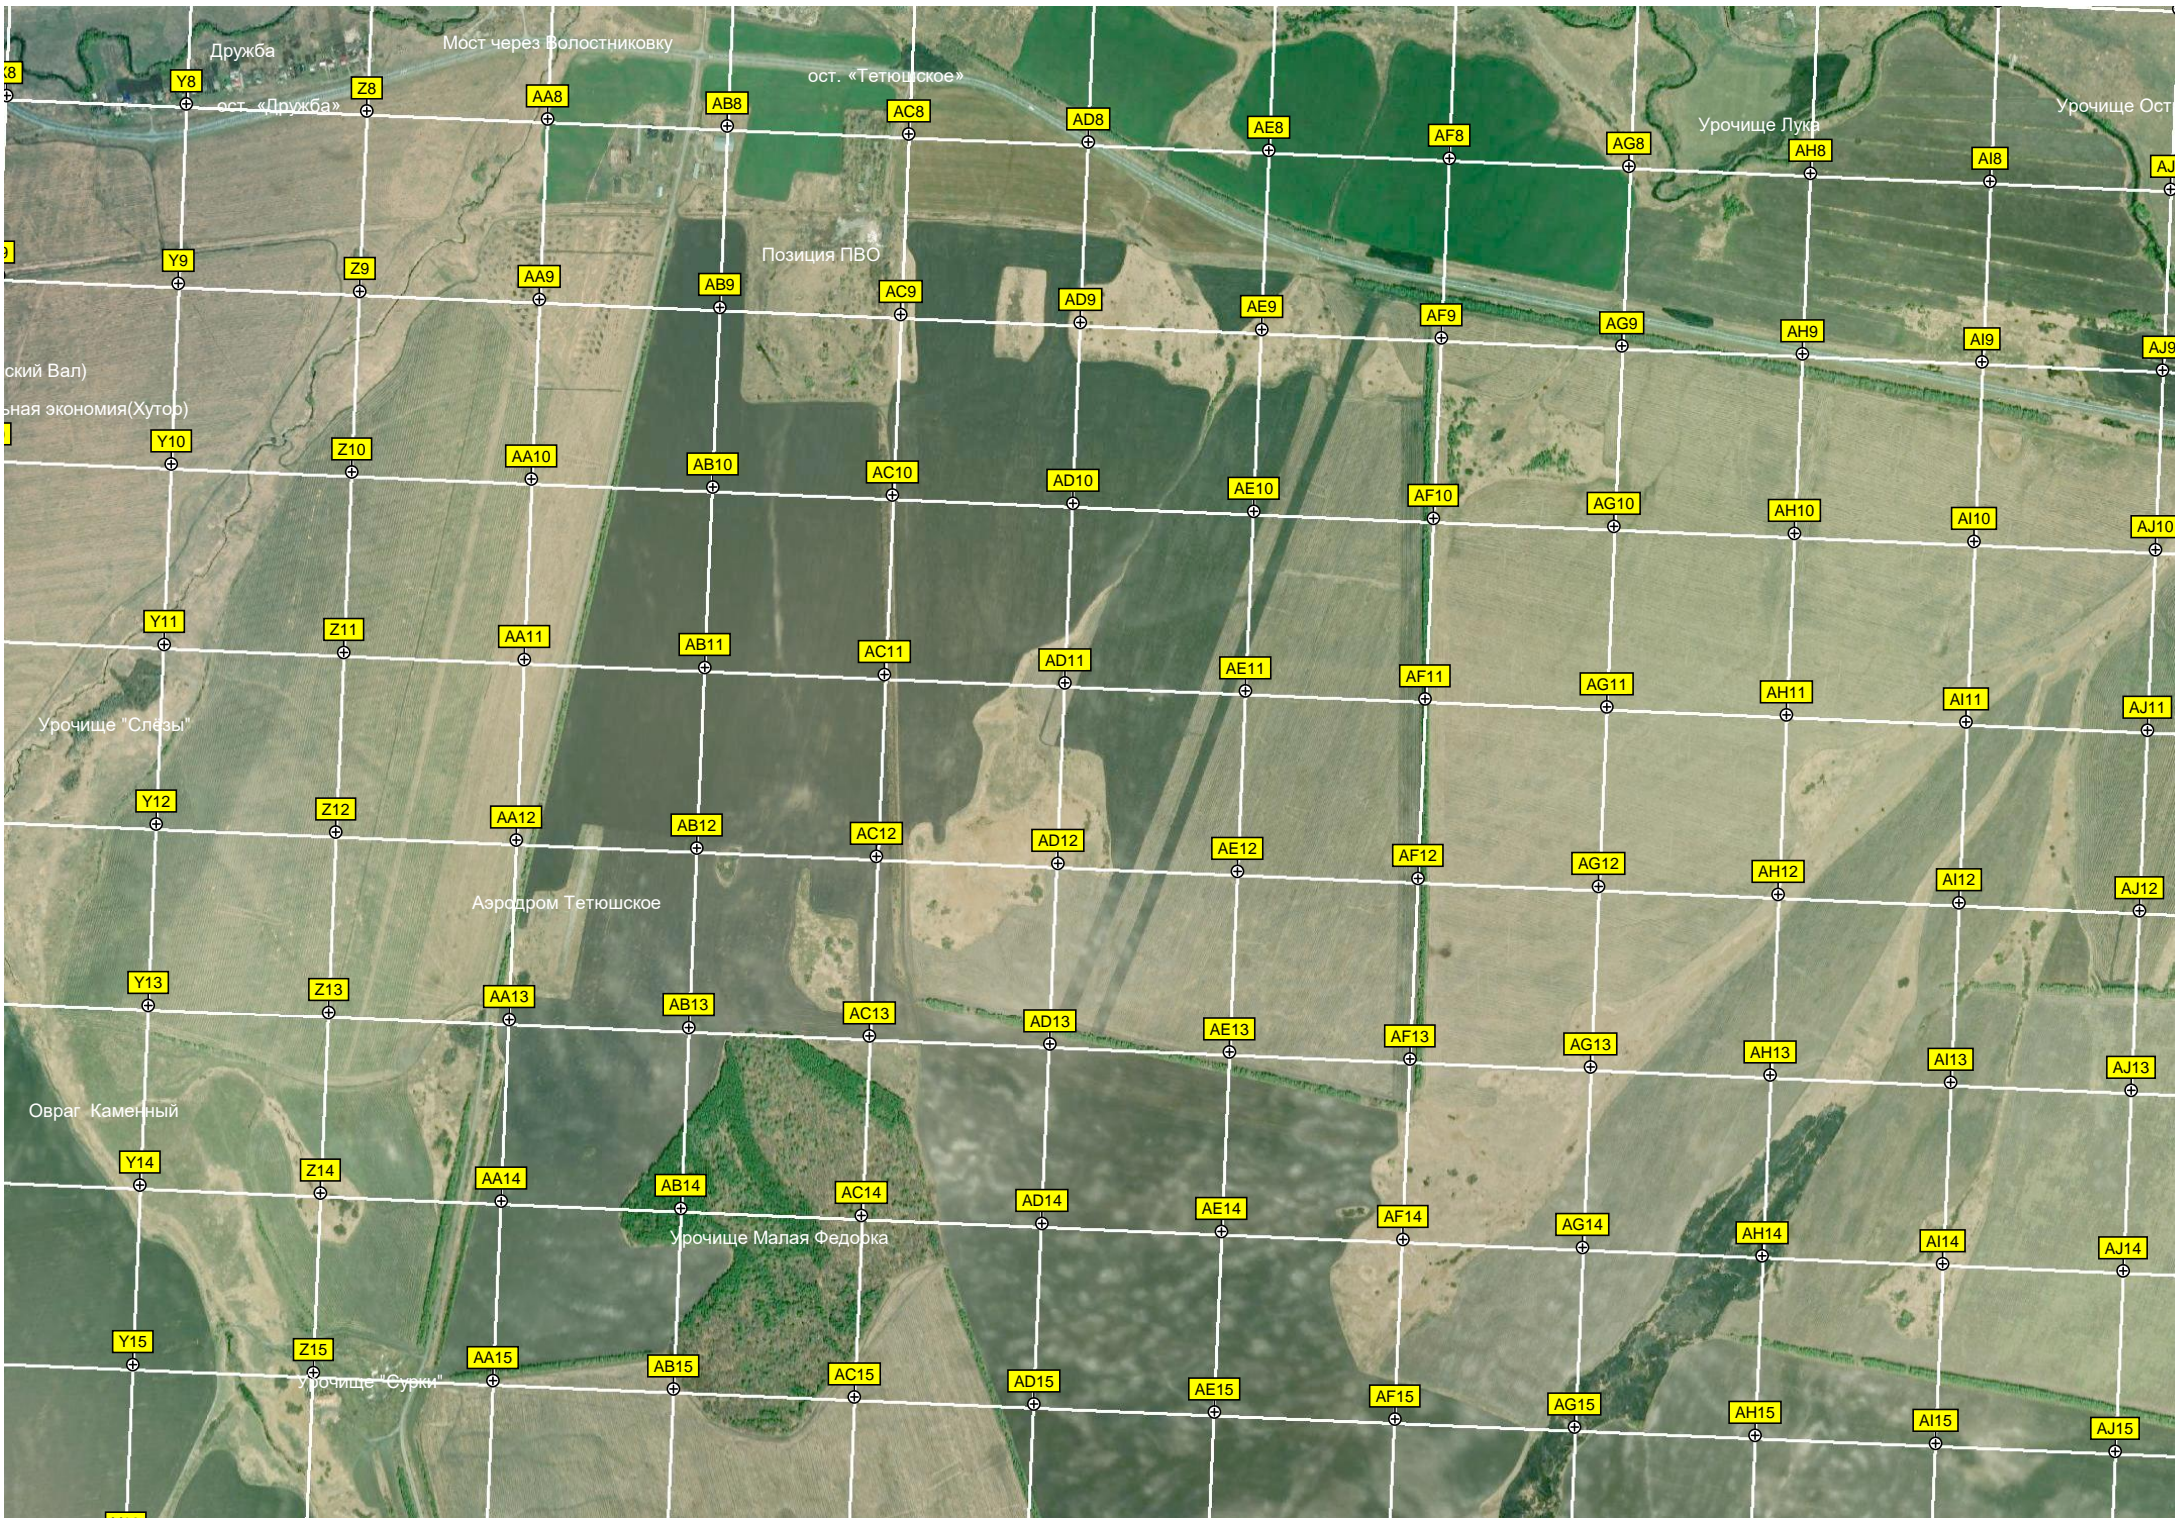

АИ7

Максима Горького

летний лагерь для коров

Урочище Чилим

Урочище Чуфаровский

Урочище Луговой

Остатки Симбирской засечной черты (Татар)

Кладбище

Урочище Ольгино

кой Засечной черты (ели заметно)

авт. мост

Заваль

8

9

10

11

Площадь Арское

Кротовка

Детская площадка

Урочище Большие Луга

ост. «Кротовка»

АЭС «Татнефть»

Птицефабрика «Отраденская»

Электрическая подстанция ПС 110/40 кВ «Отрада»

Пруд

Магазин

осторожное месторождение строительных песков

портплощадка

Пруд

Урочище "Барский сад"

Сельская школа

Волостниковка Ляхов дом
Улица "Тереньга"