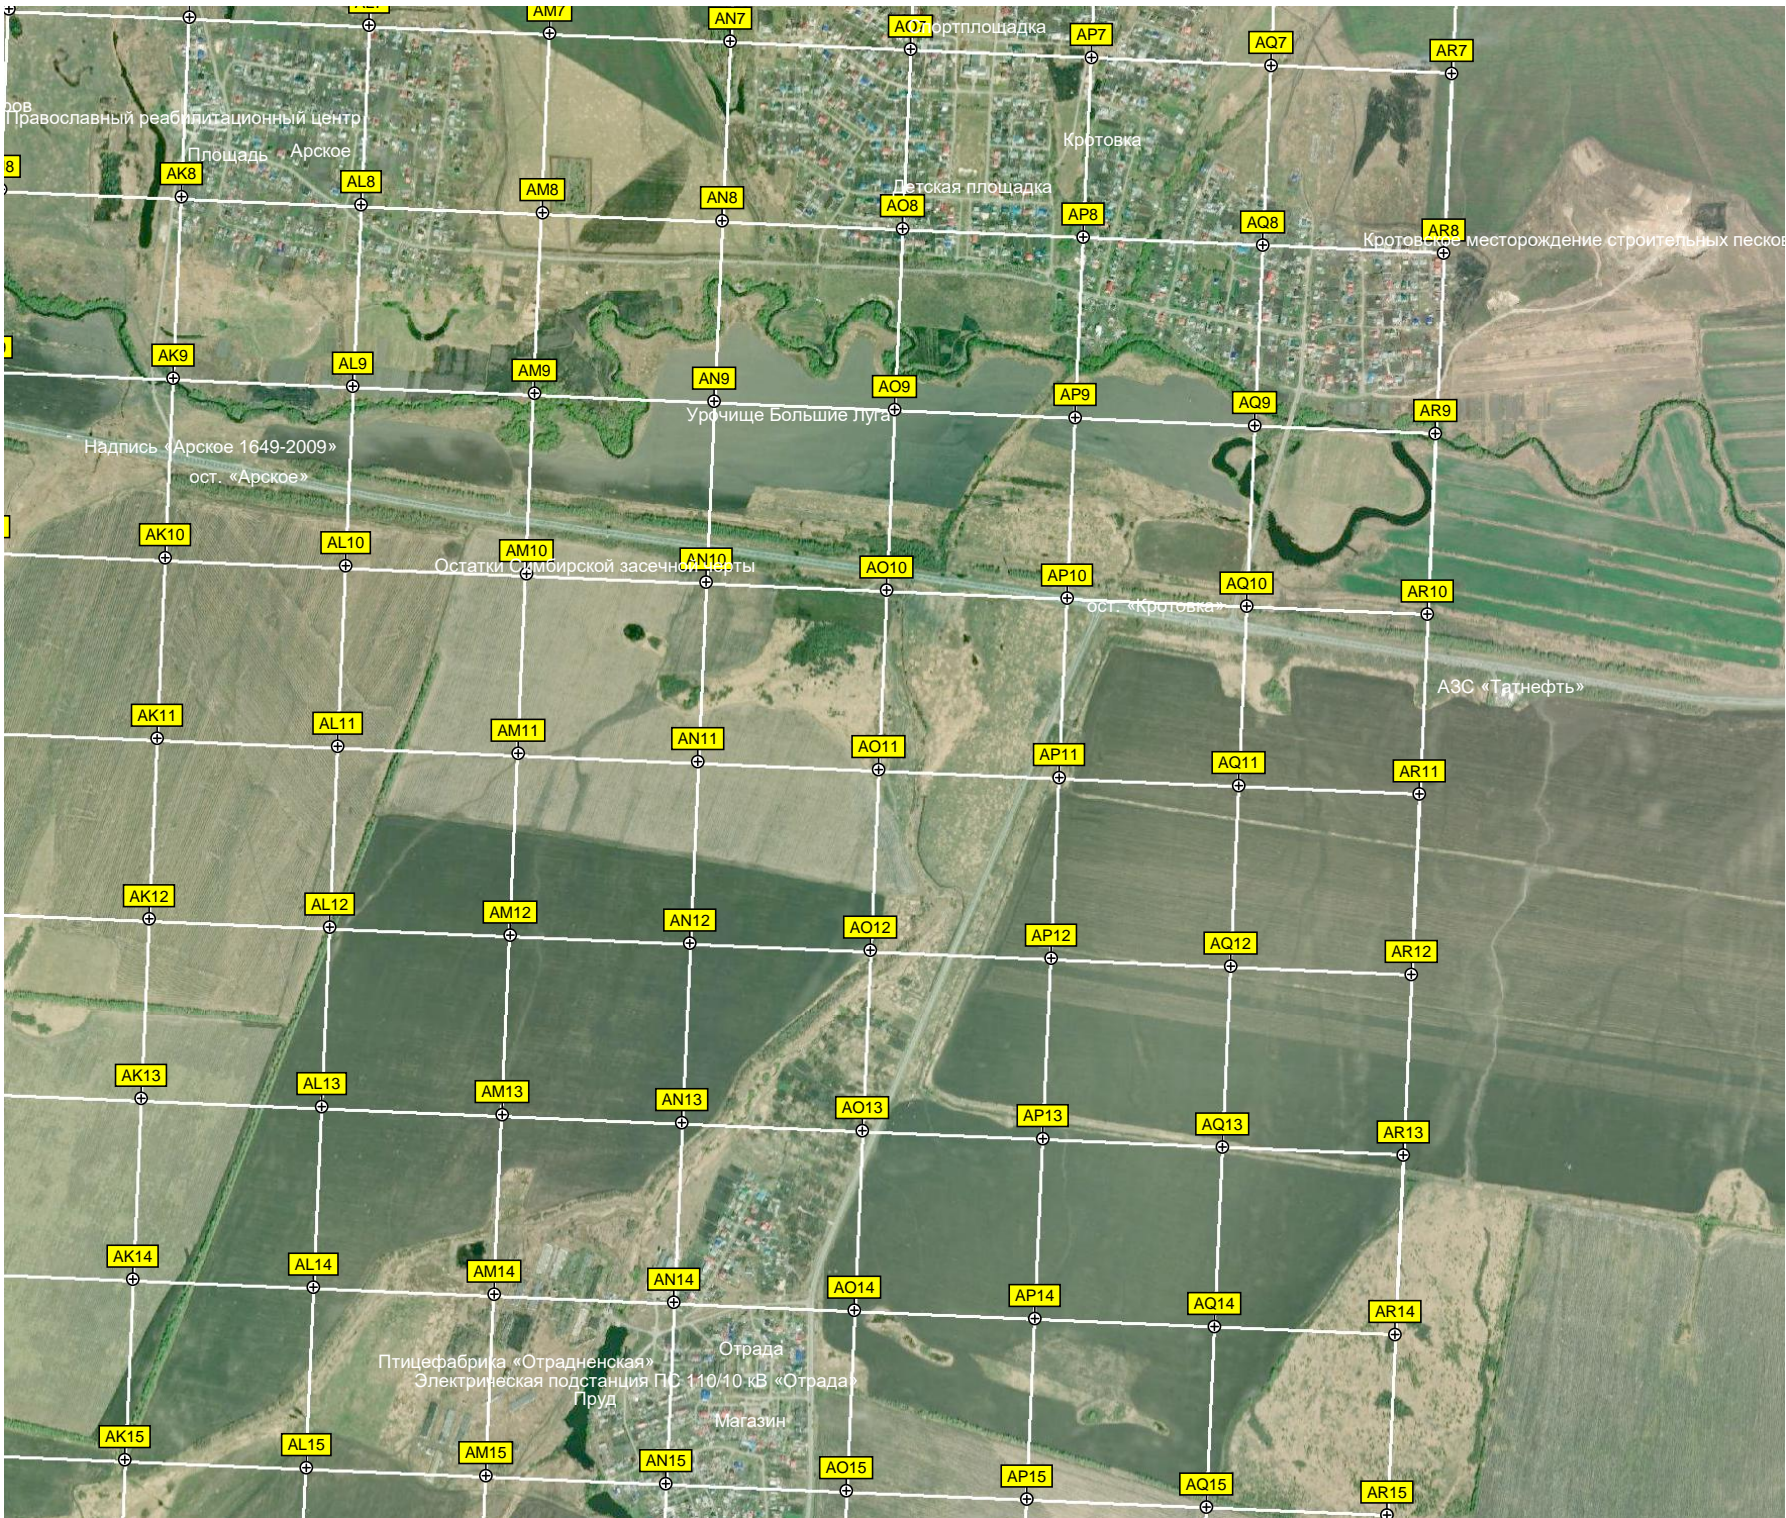

АИ7

Максима Горького

летний лагерь для коров

Урочище Чилим

Урочище Чуфаровский

Урочище Луговой

Остатки Симбирской засечной черты (Татар)

Кладбище

Урочище Ольгино

кой Засечной черты (ели заметно)

авт. мост

Заваль

8

9

10

11

Площадь Арское

Кротовка

Детская площадка

Урочище Большие Луга

ост. «Кротовка»

АЭС «Татнефть»

Птицефабрика «Отраденская»

Электрическая подстанция ПС 110/40 кВ «Отрада»

Пруд

Магазин

осторожное месторождение строительных песков

портплощадка

Пруд

Урочище "Барский сад"

Сельская школа

Волостниковка Ляхов дом
Улица "Тереньга"