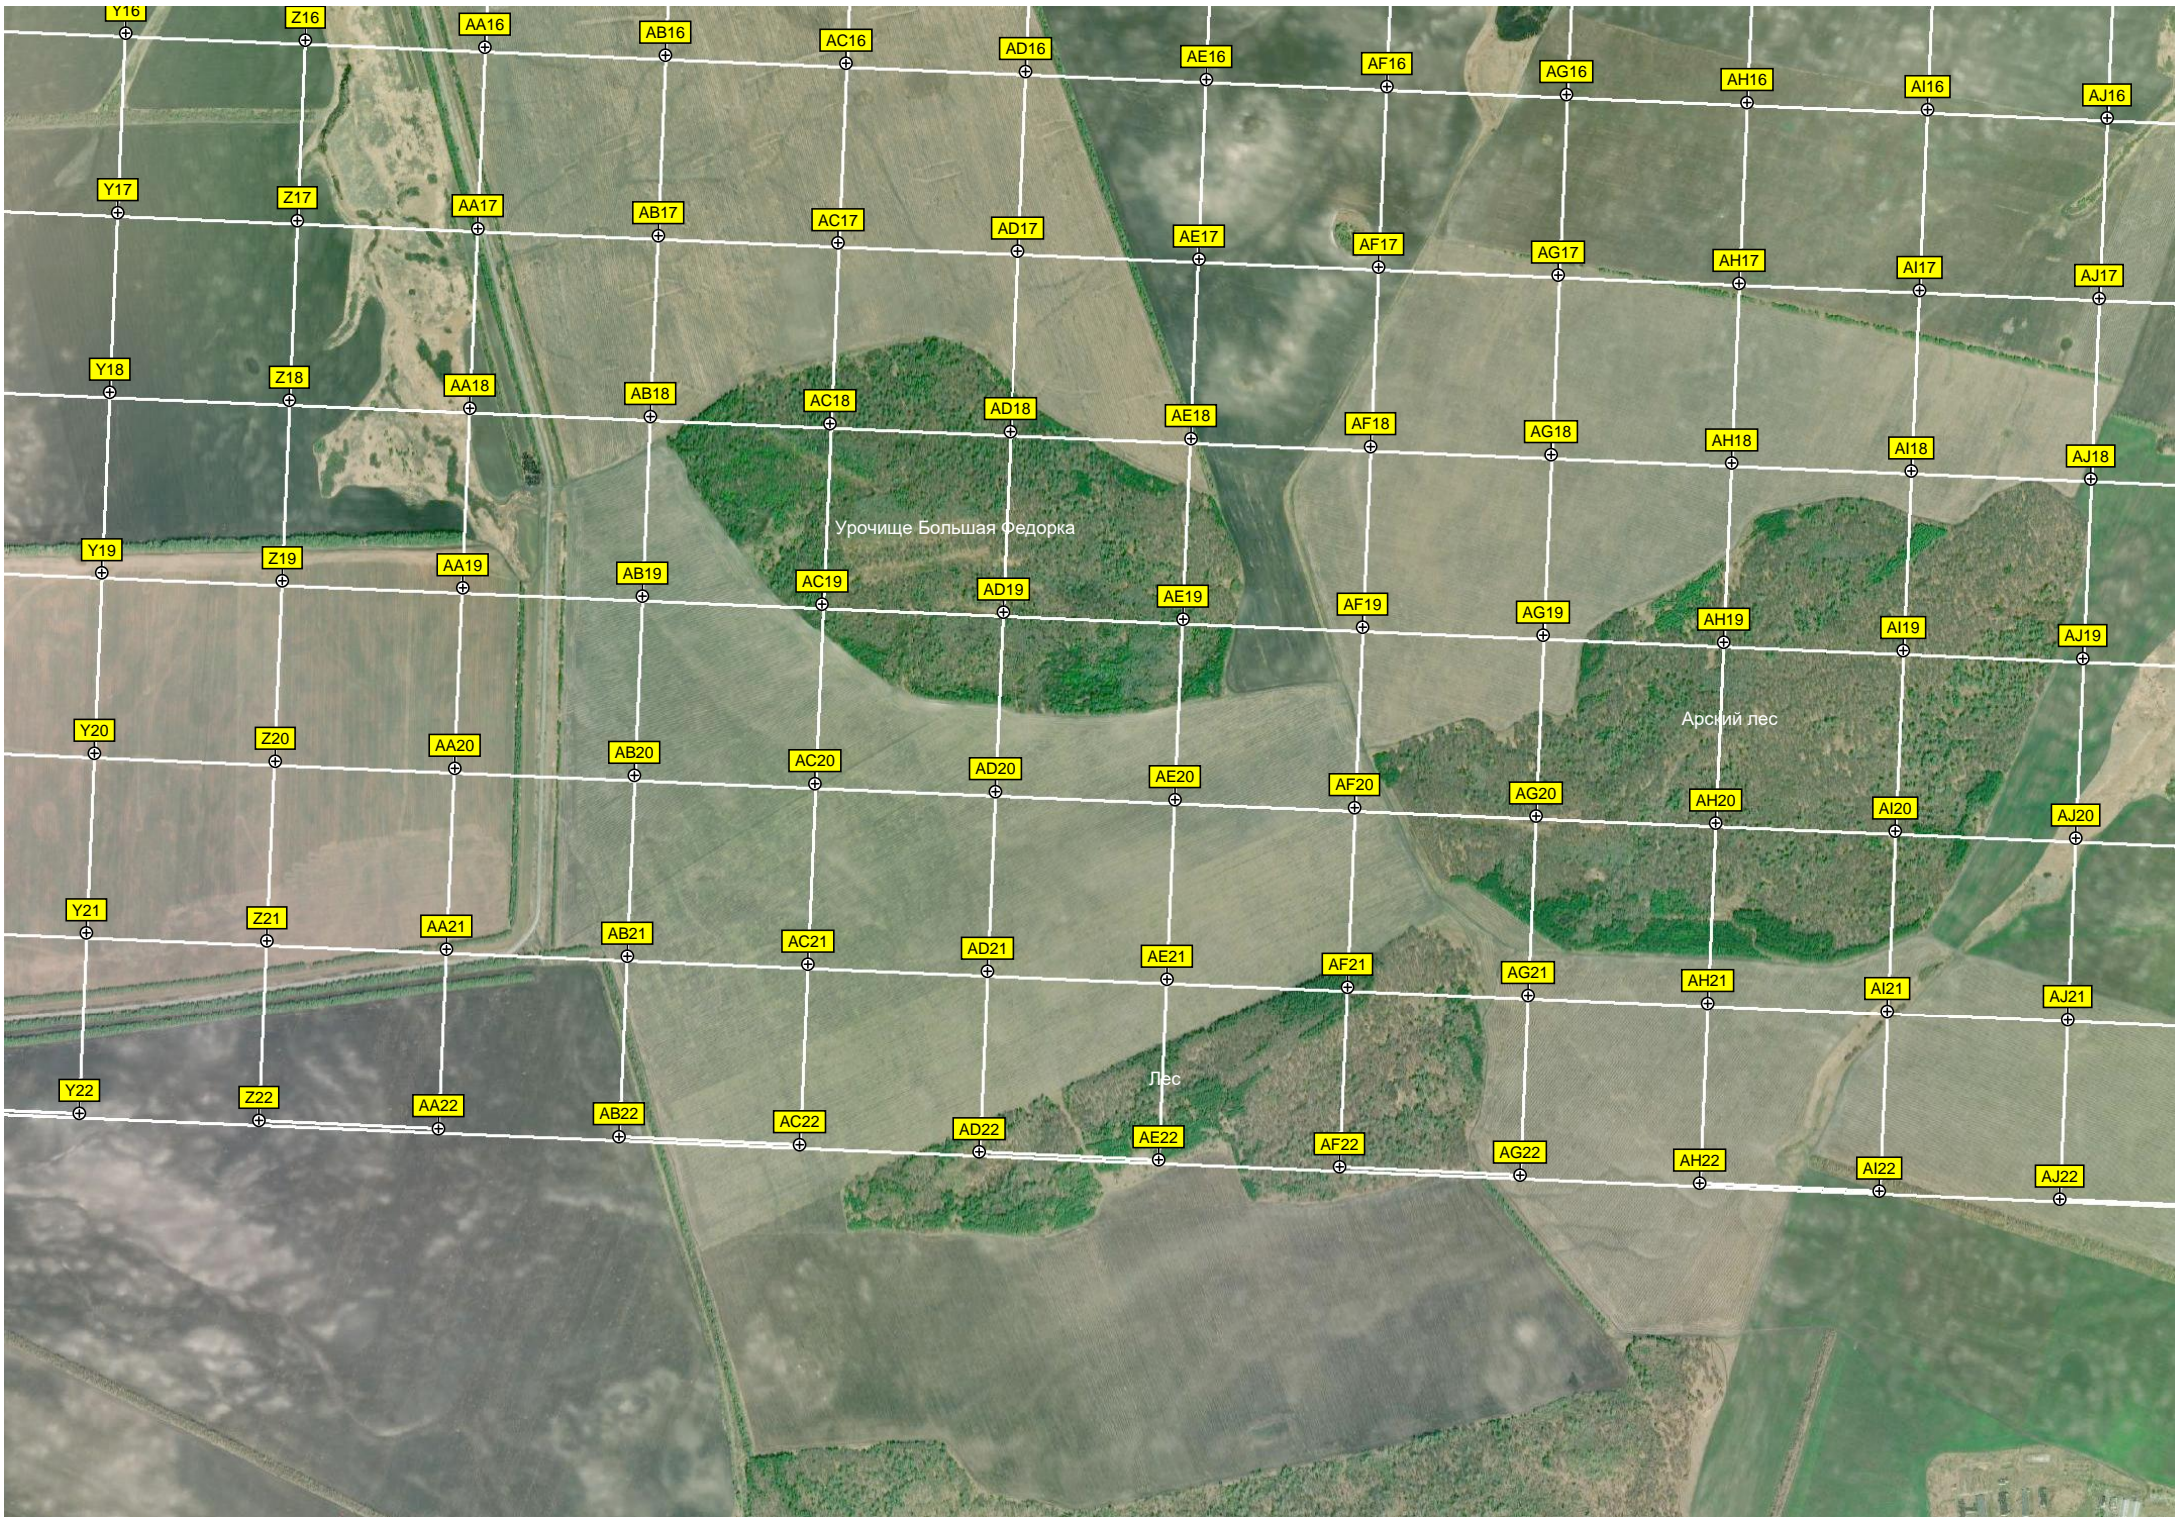

Площадь Арское

Кротовка

Детская площадка

Урочище Большие Луга

ост. «Кротовка»

АЭС «Татнефть»

Птицефабрика «Отраденская»

Электрическая подстанция ПС 110/40 кВ «Отрада»

T21

U21

V21

W21

X21

M22

N22

O22

P22

Q22

R22

S22

T22

U22

V22

W22

X22

Урочище Большая Федорка

Арский лес

Лес