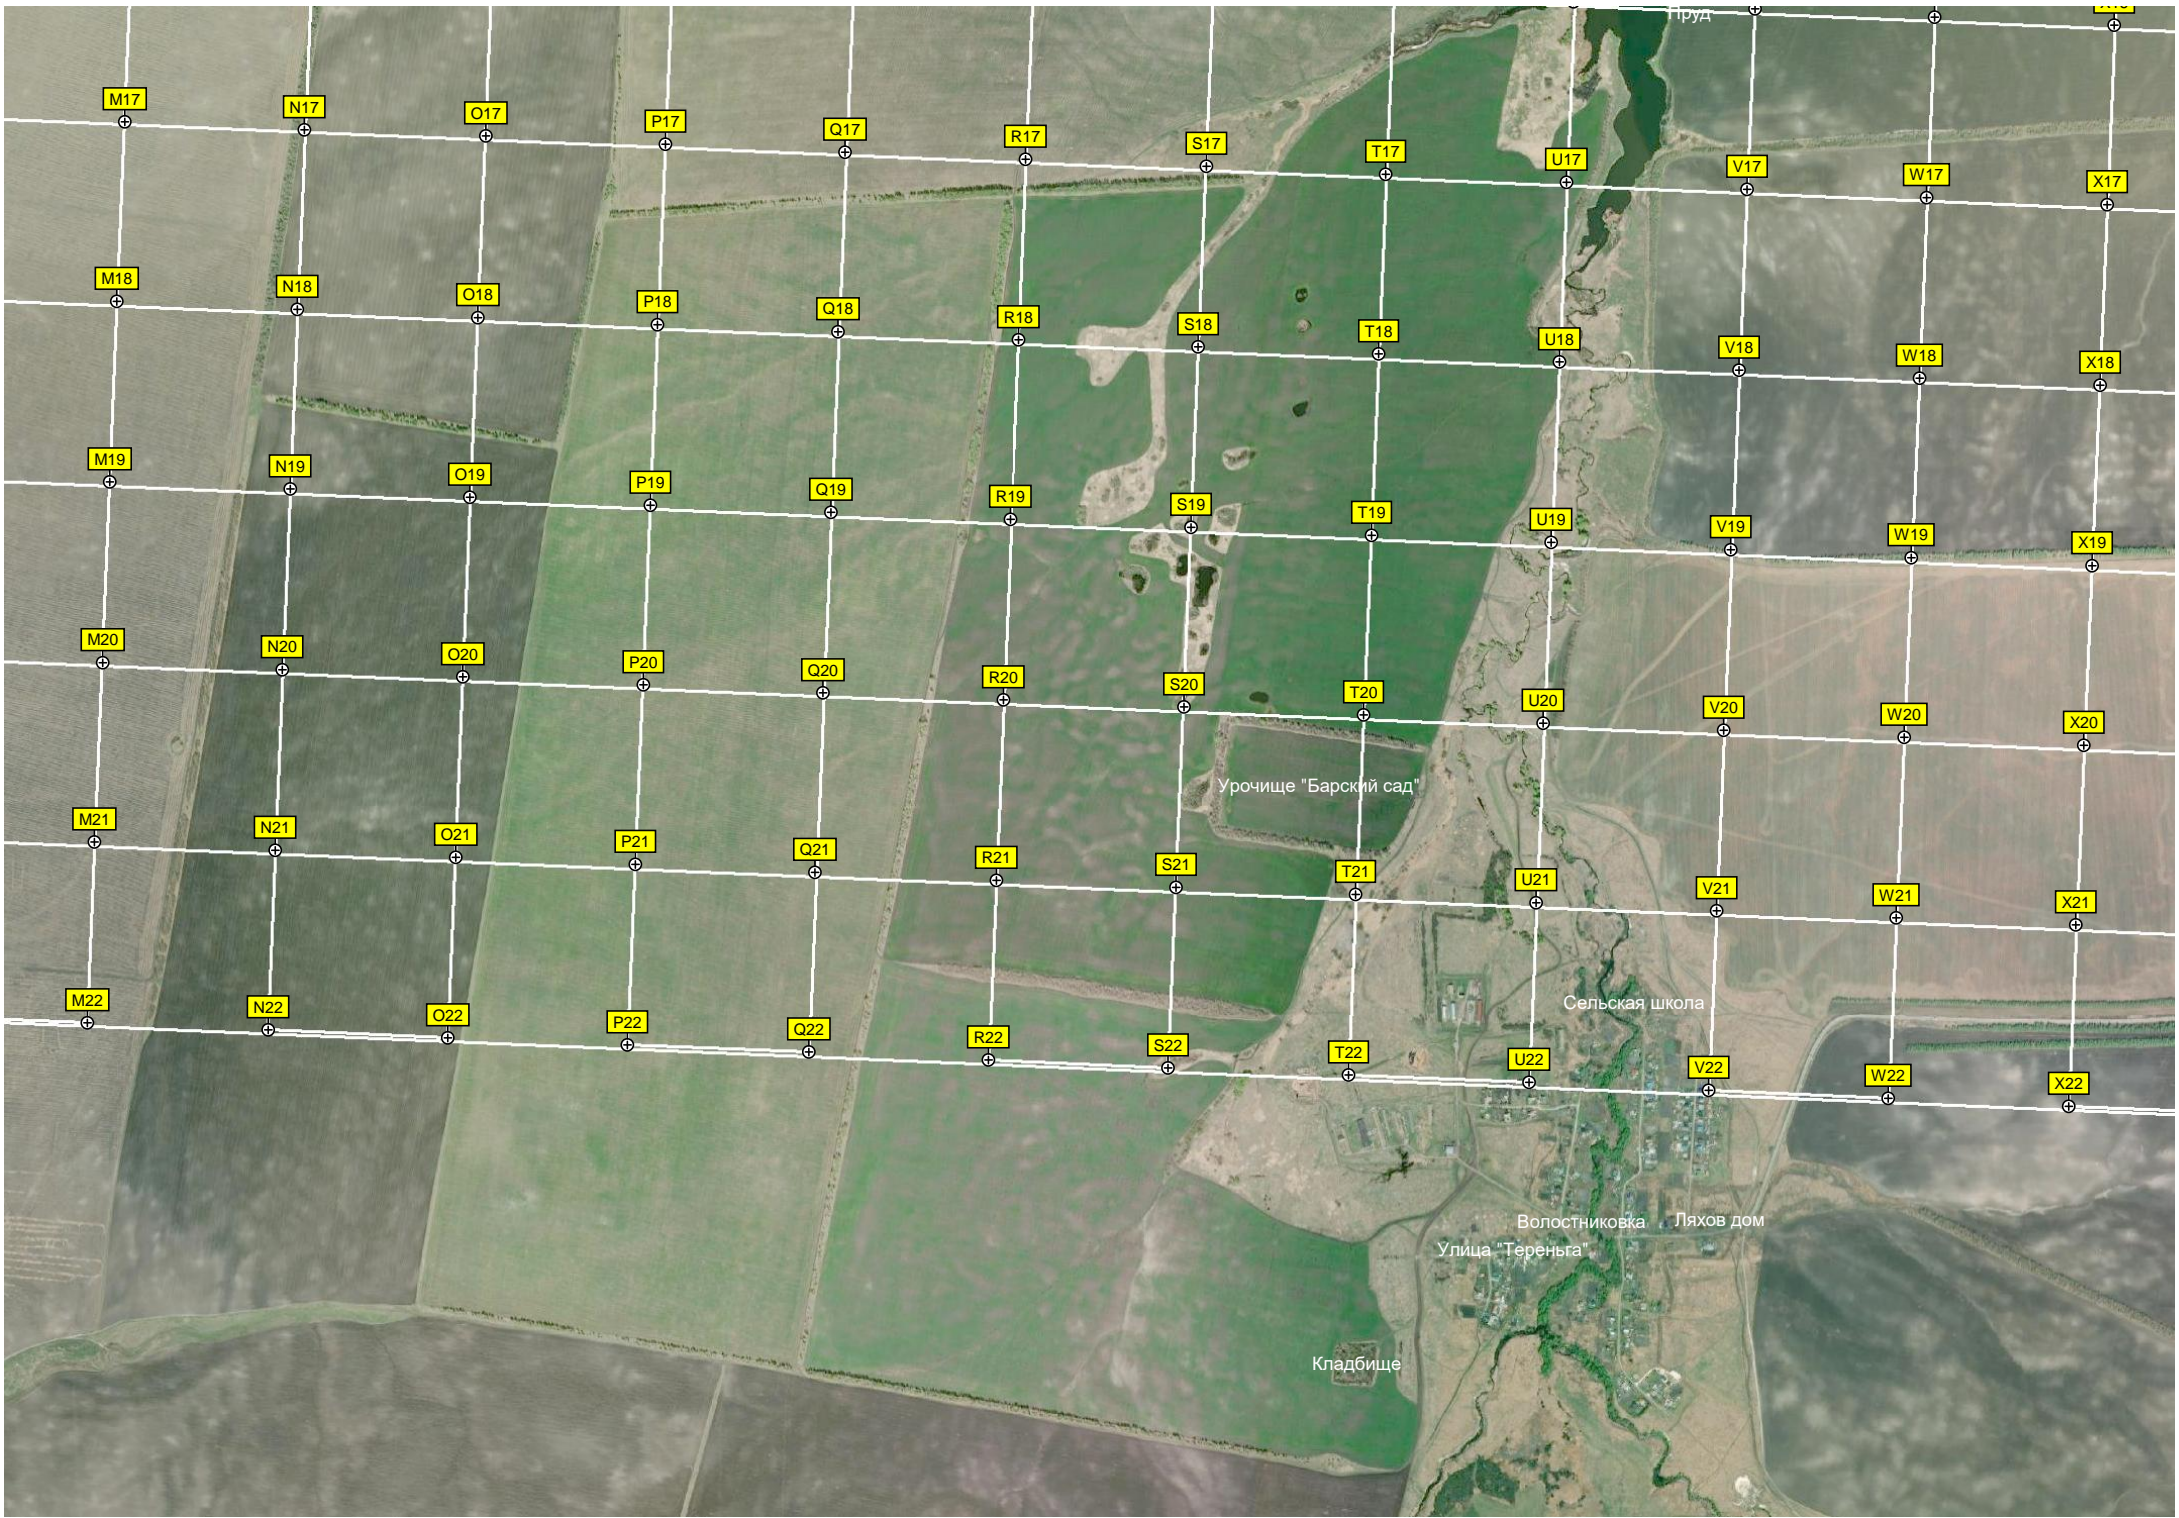

Урочище Ольгино

кой Засечной черты (ели заметно)

авт. мост

Заваль

8

9

10

11

Площадь Арское

Кротовка

Детская площадка

Урочище Большие Луга

ост. «Кротовка»

АЭС «Татнефть»

Птицефабрика «Отраденская»

Электрическая подстанция ПС 110/40 кВ «Отрада»

Пруд

Магазин

осторожное месторождение строительных песков

портплощадка

Пруд

Урочище "Барский сад"

Сельская школа

Волостниковка Ляхов дом
Улица "Тереньга"