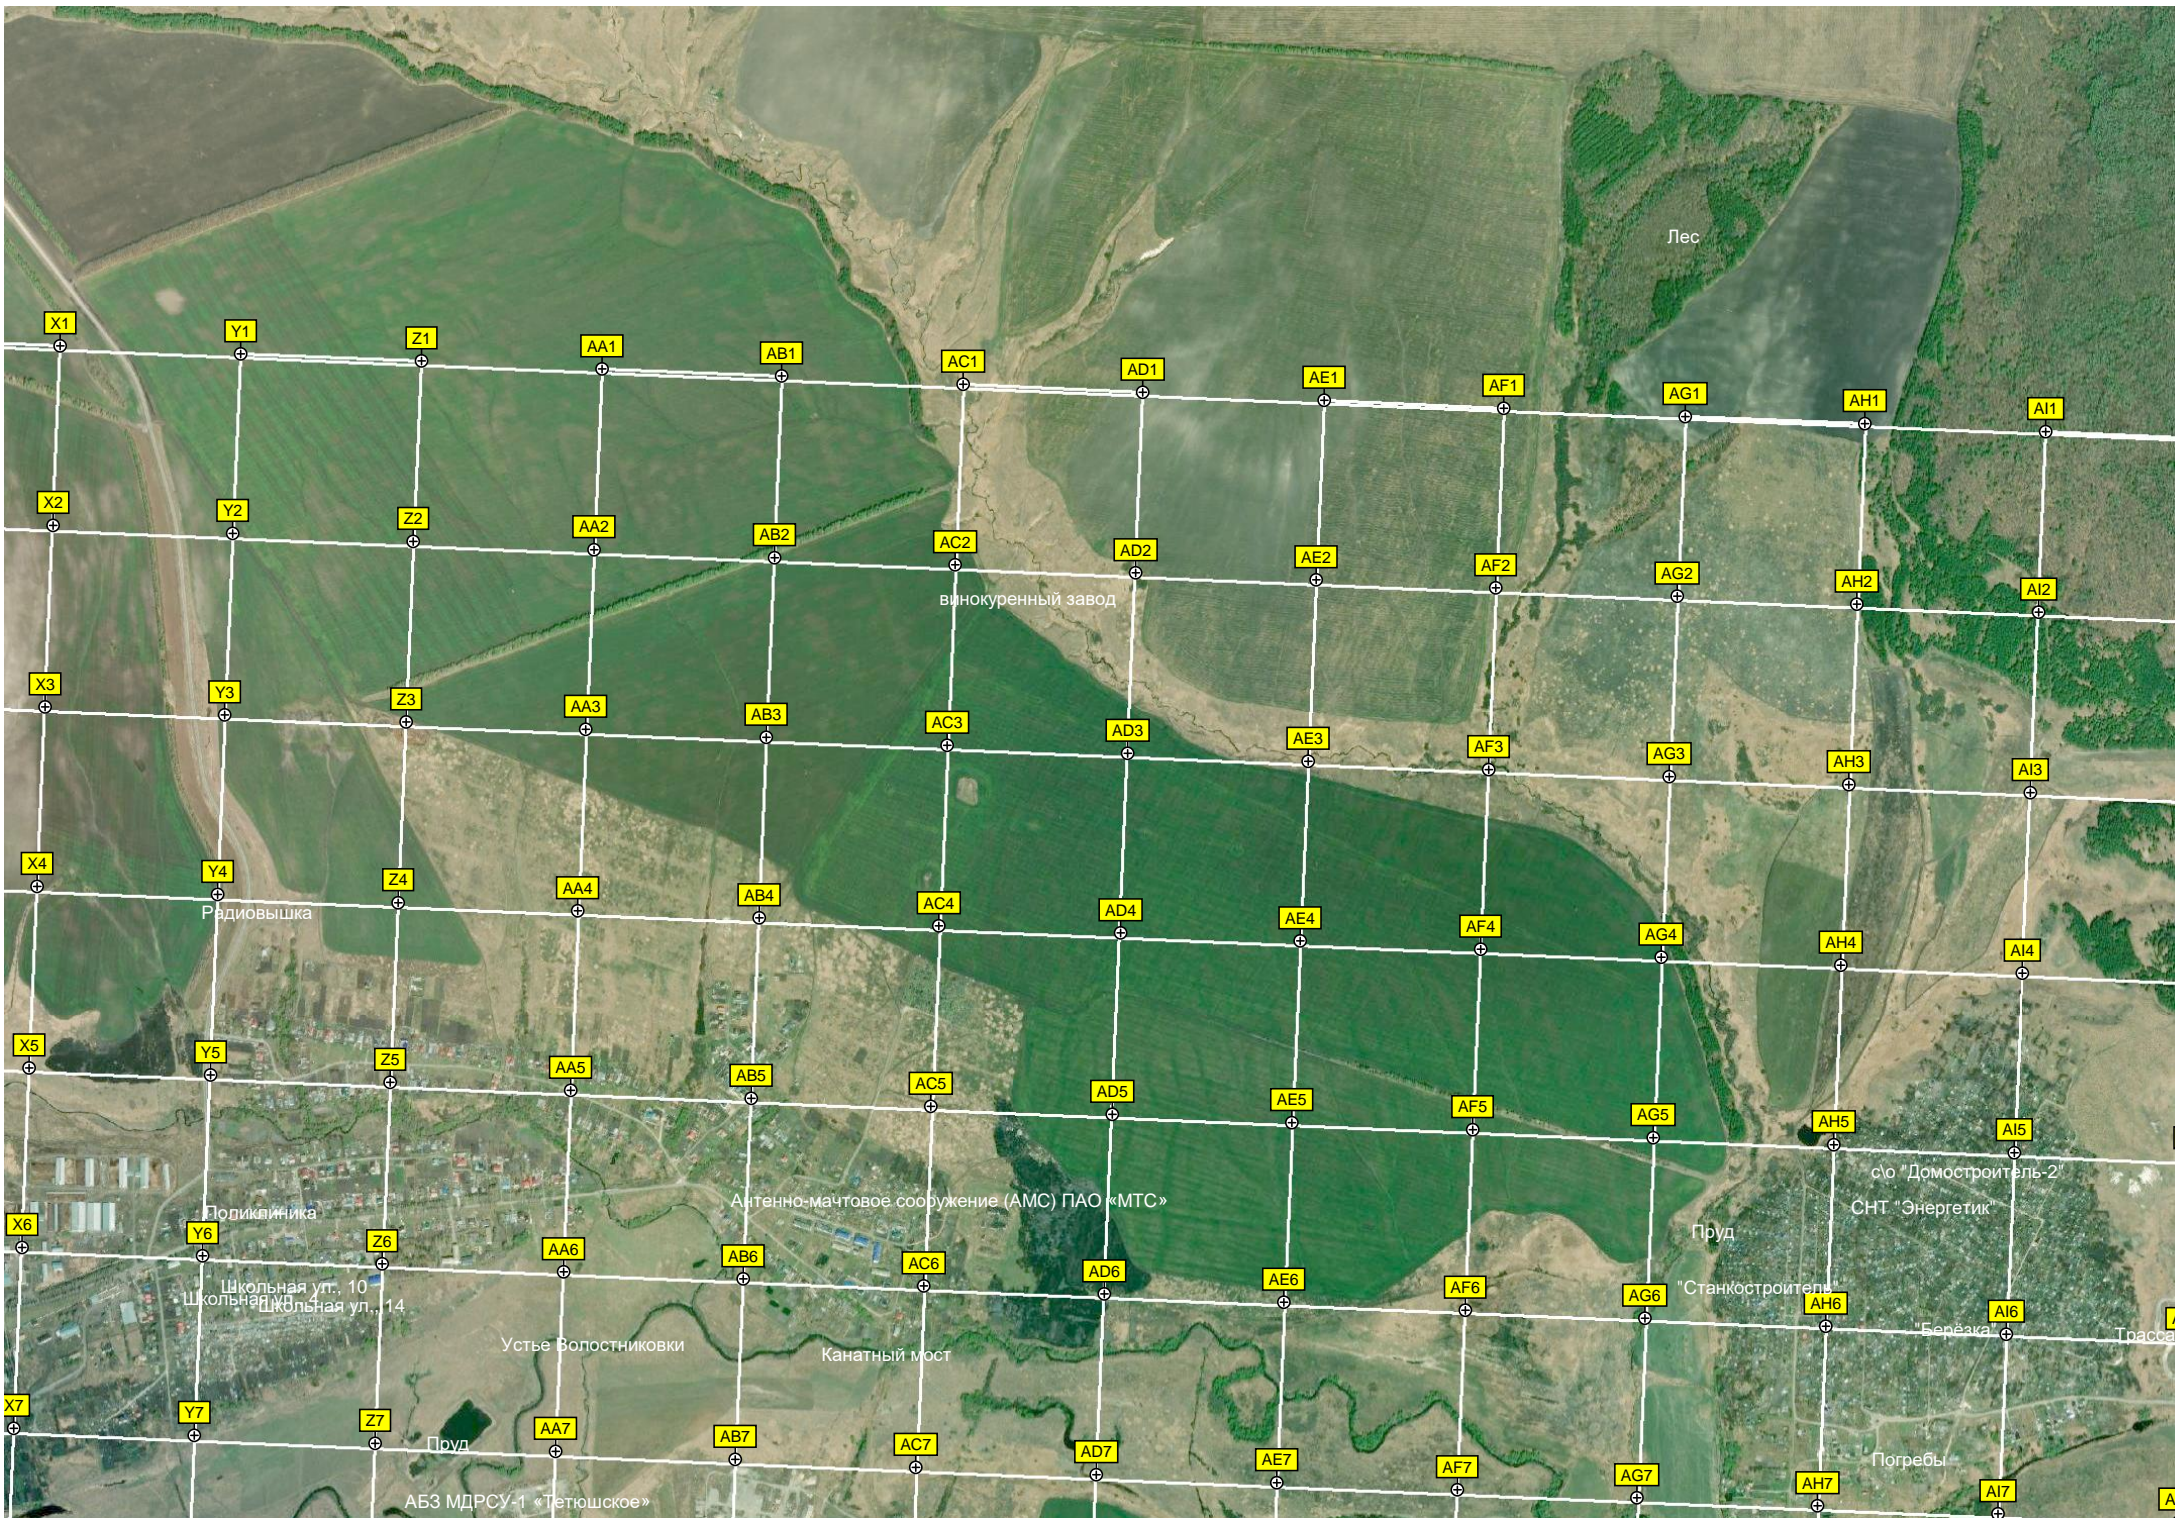

Образ Полюс

Лес

винокурный завод

Радиовышка

Антенно-мачтовое сооружение (АМС) ПАО «МТС»

Пруд

Устье Волостниковки

Канатный мост

Урочище Ольгино

кой Засечной черты (ели заметно)

авт. мост

Заваль

8

9

10

11

Площадь Арское

Кротовка

Детская площадка

Урочище Большие Луга

ост. «Кротовка»

АЭС «Татнефть»

Птицефабрика «Отраденская»

Электрическая подстанция ПС 110/40 кВ «Отрада»

Пруд

Магазин

осторожное месторождение строительных песков

портплощадка

Пруд

Урочище "Барский сад"

Сельская школа

Волостниковка Ляхов дом
Улица "Тереньга"