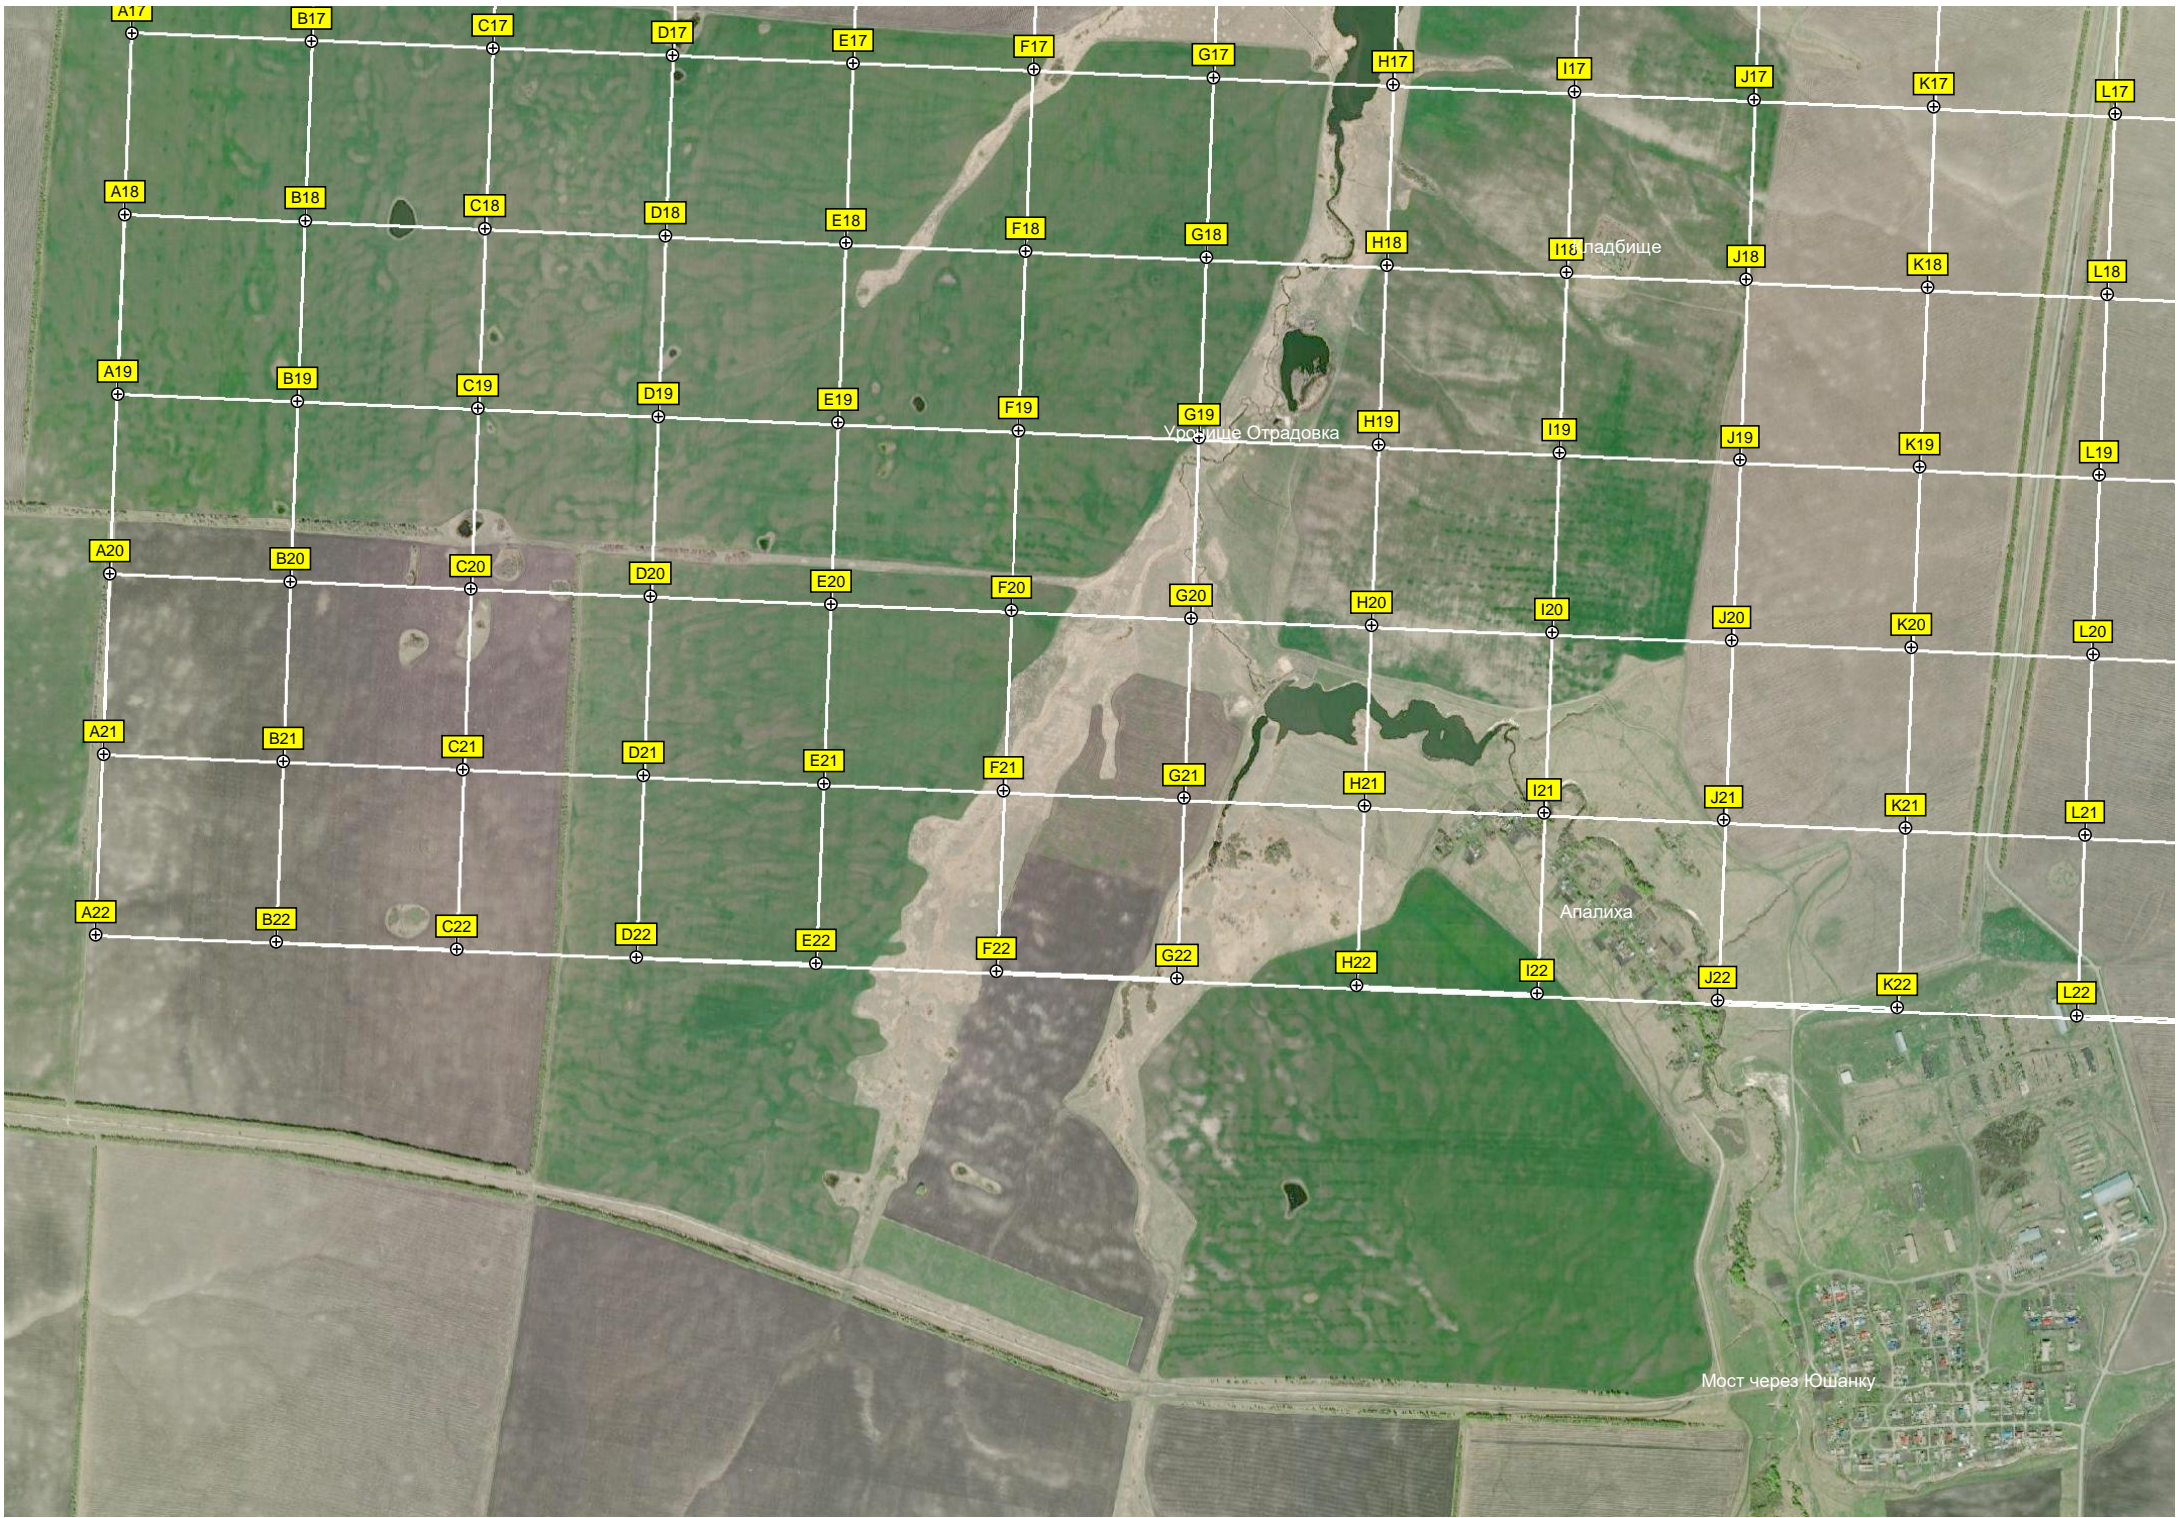

Урочище Ольгино

кой Засечной черты (ели заметно)

авт. мост

Заваль

8

9

10

11

Площадь Арское

Кротовка

Детская площадка

Урочище Большие Луга

ост. «Кротовка»

АЭС «Татнефть»

Птицефабрика «Отраденская»

Электрическая подстанция ПС 110/40 кВ «Отрада»

Пруд

Магазин

осторожное месторождение строительных песков

портплощадка

Пруд

Урочище "Барский сад"

Сельская школа

Волостниковка Ляхов дом
Улица "Тереньга"