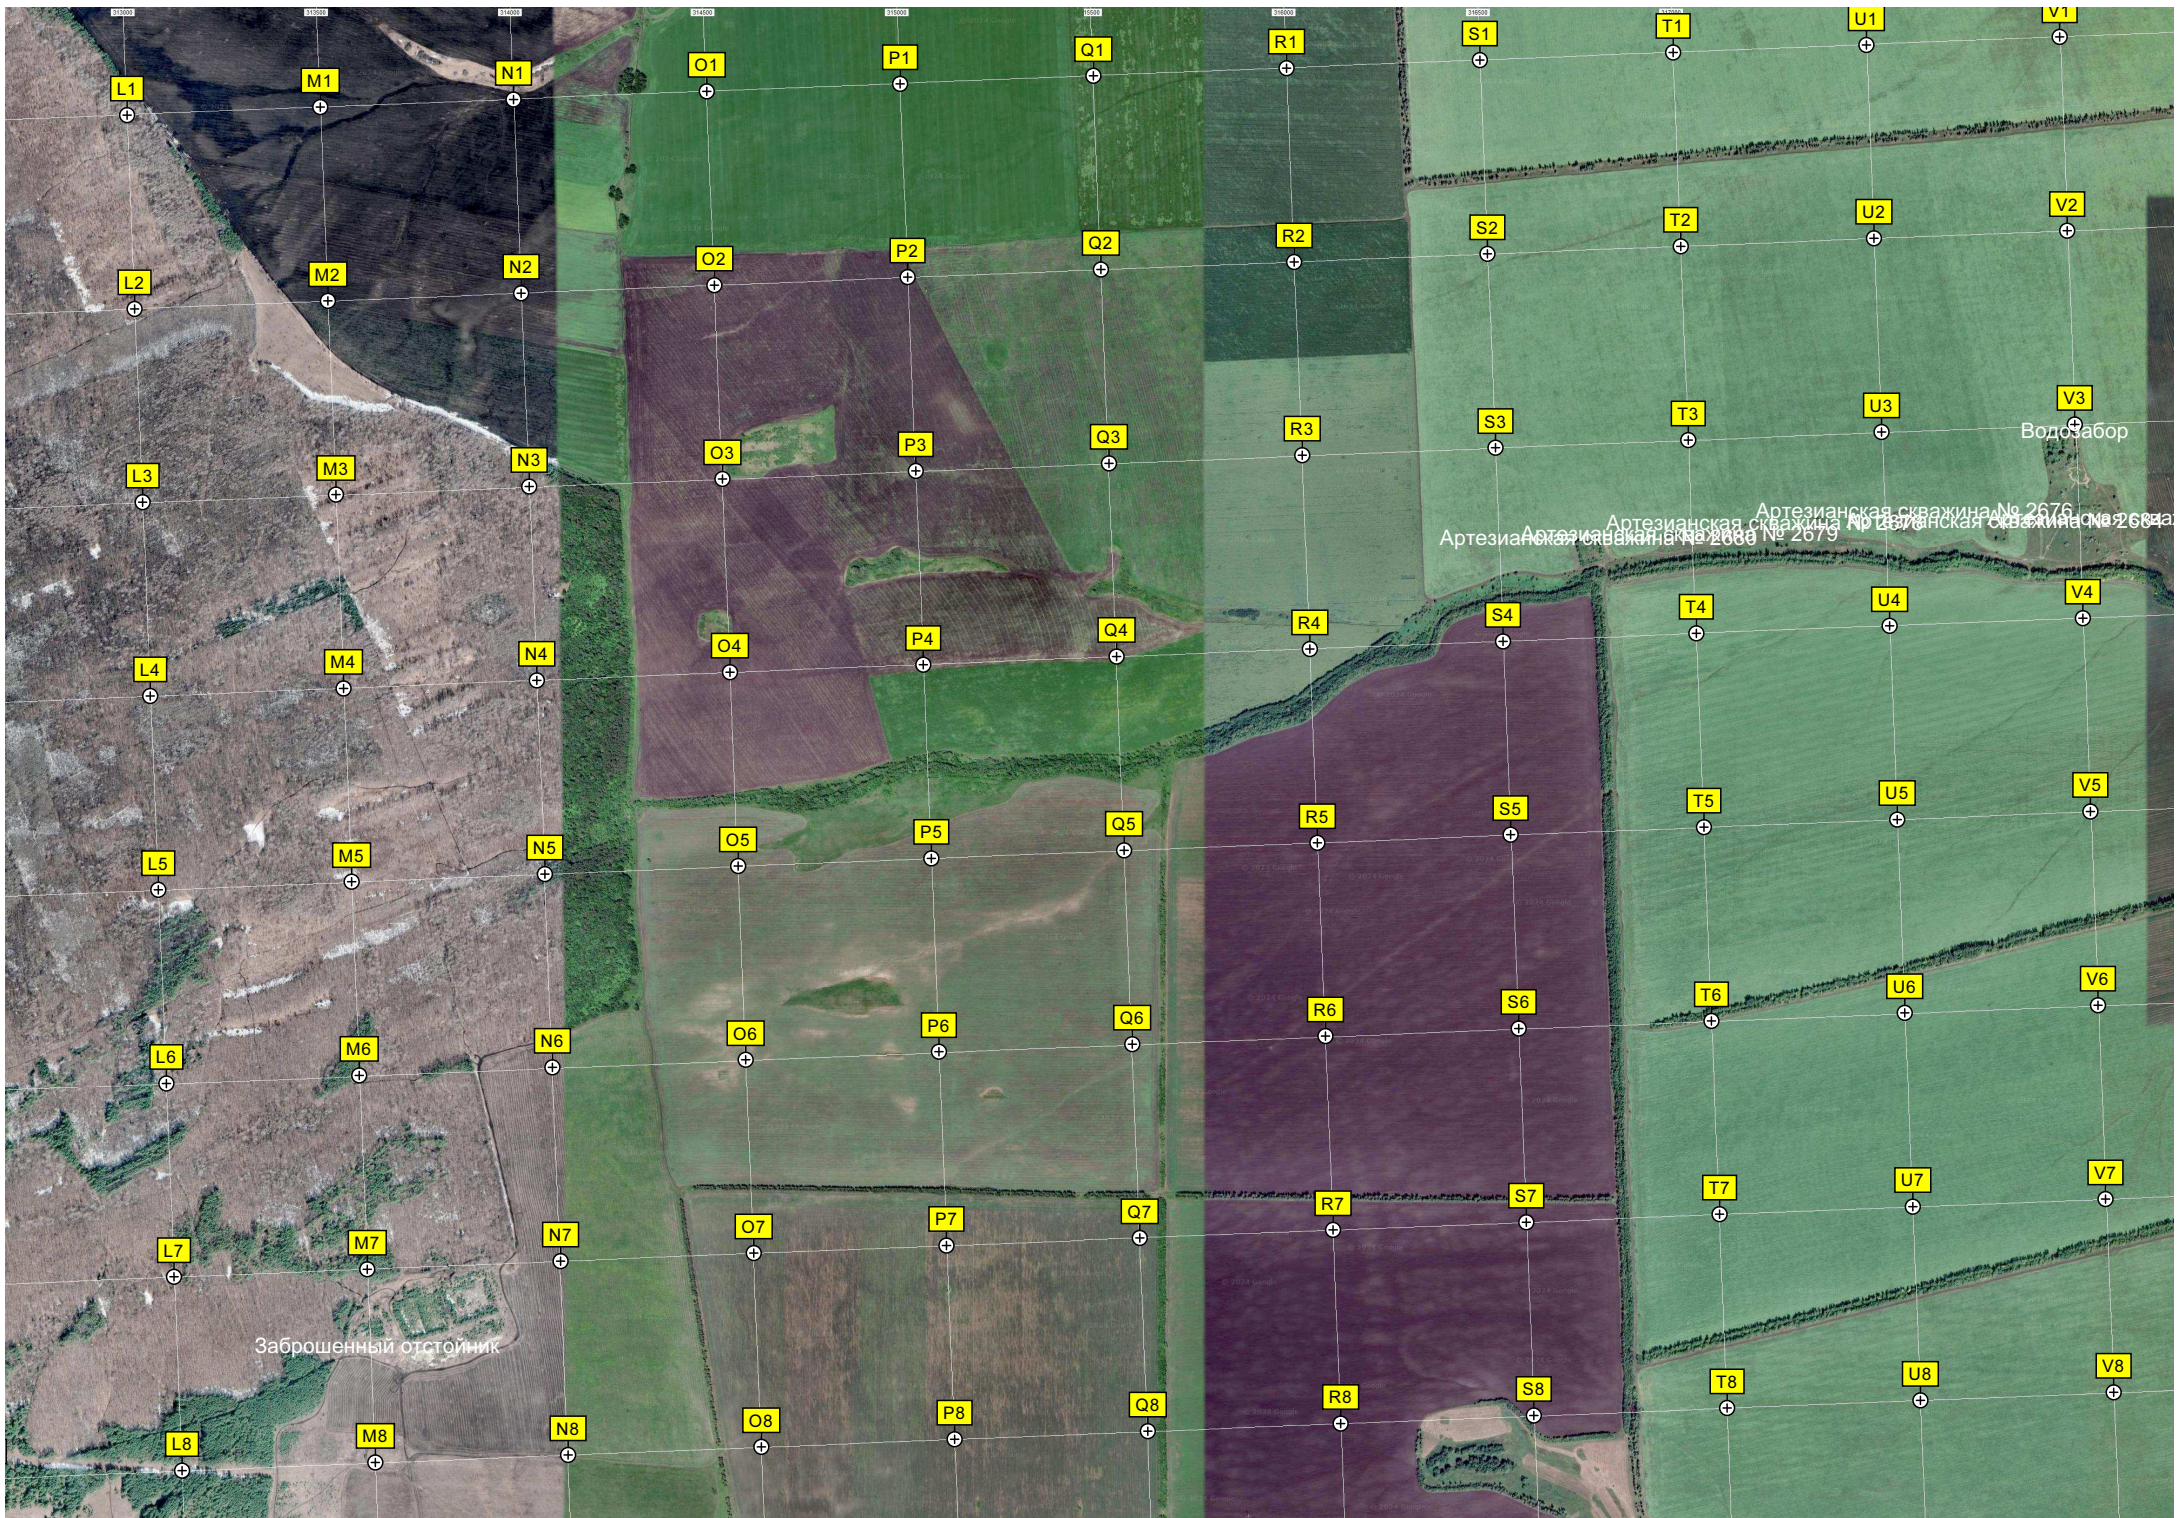

винокурный завод

острог

Кладбище села Тетюшское

Реев

ферма

Никольский родник

с/о "Домостроитель-2"

Просека ЛЭП

Медовой холм

ИТ "Энергетик"

Территория детского сада "Колобок" на озера Мойнре

ИТ "Залив-2"

Разрушенное здание бывшего завода "Карлинское"

МТФ

Ул. Центральная, 26

Дорожная ул., 11
Территория бывшего тепличного хозяйства совхоза Карлинский

Обкомовские Дачи

188 км

Опора ЛЭП

Овраг Большой

Овощехранилище

Дача Морозова

А3, «Татнефть»

ИТ «Залив»

Реформатор

Водокачка

Опора ЛЭП

троящийся корп

Новосельдинский

новосельдинская ул., 5
Орбитовочная станция

Дачный

Придорожная ул., 21
тепная ул., 51