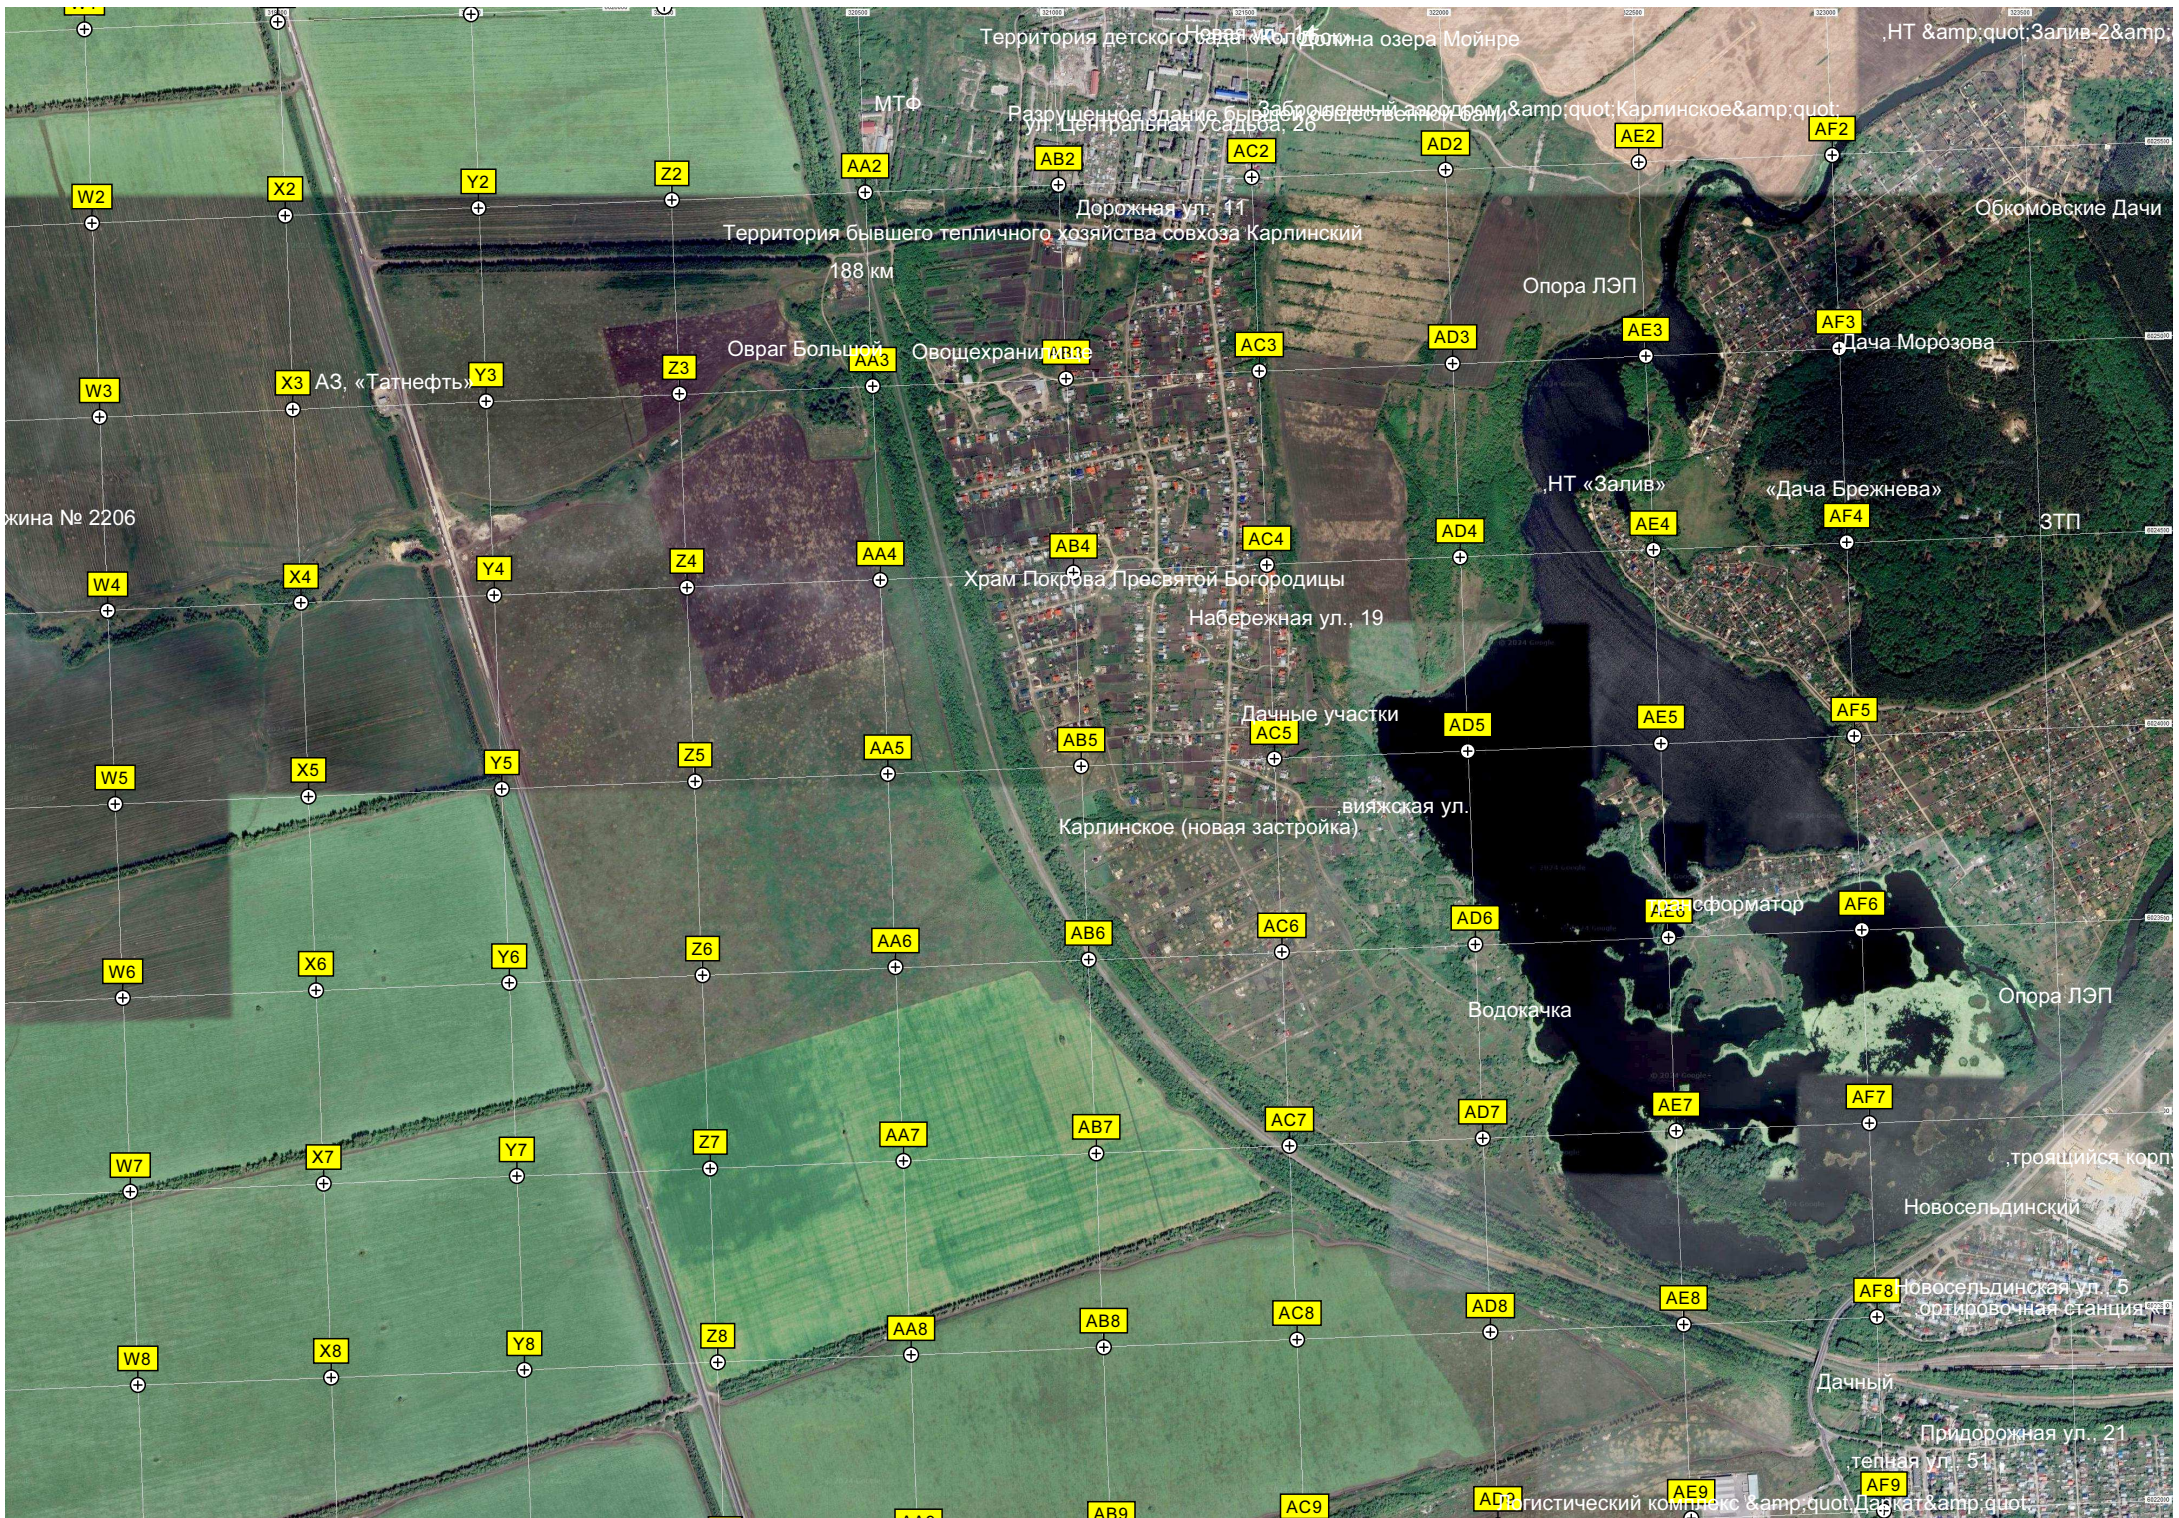

Территория детского сада "Колобок" на озера Мойнре

ИТ "Залив-2"

Разрушенное здание бывшего завода "Карлинское"

МТФ

Ул. Центральная, 26

Дорожная ул., 11
Территория бывшего тепличного хозяйства совхоза Карлинский

Обкомовские Дачи

188 км

Опора ЛЭП

Овраг Большой

Овощехранилище

Дача Морозова

А3, «Татнефть»

ИТ «Залив»

«Дача Брежнева»

жилина № 2206

Храм Покрова Пресвятой Богородицы

ЗТП

Набережная ул., 19

Дачные участки

в.ияжская ул.

Карлинское (новая застройка)

Реформатор

Водокачка

Опора ЛЭП

троящийся корп

Новосельдинский

новосельдинская ул., 5
Орбитовочная станция

Дачный

Придорожная ул., 21
тепная ул., 51

логистический комплекс "Даркэт"