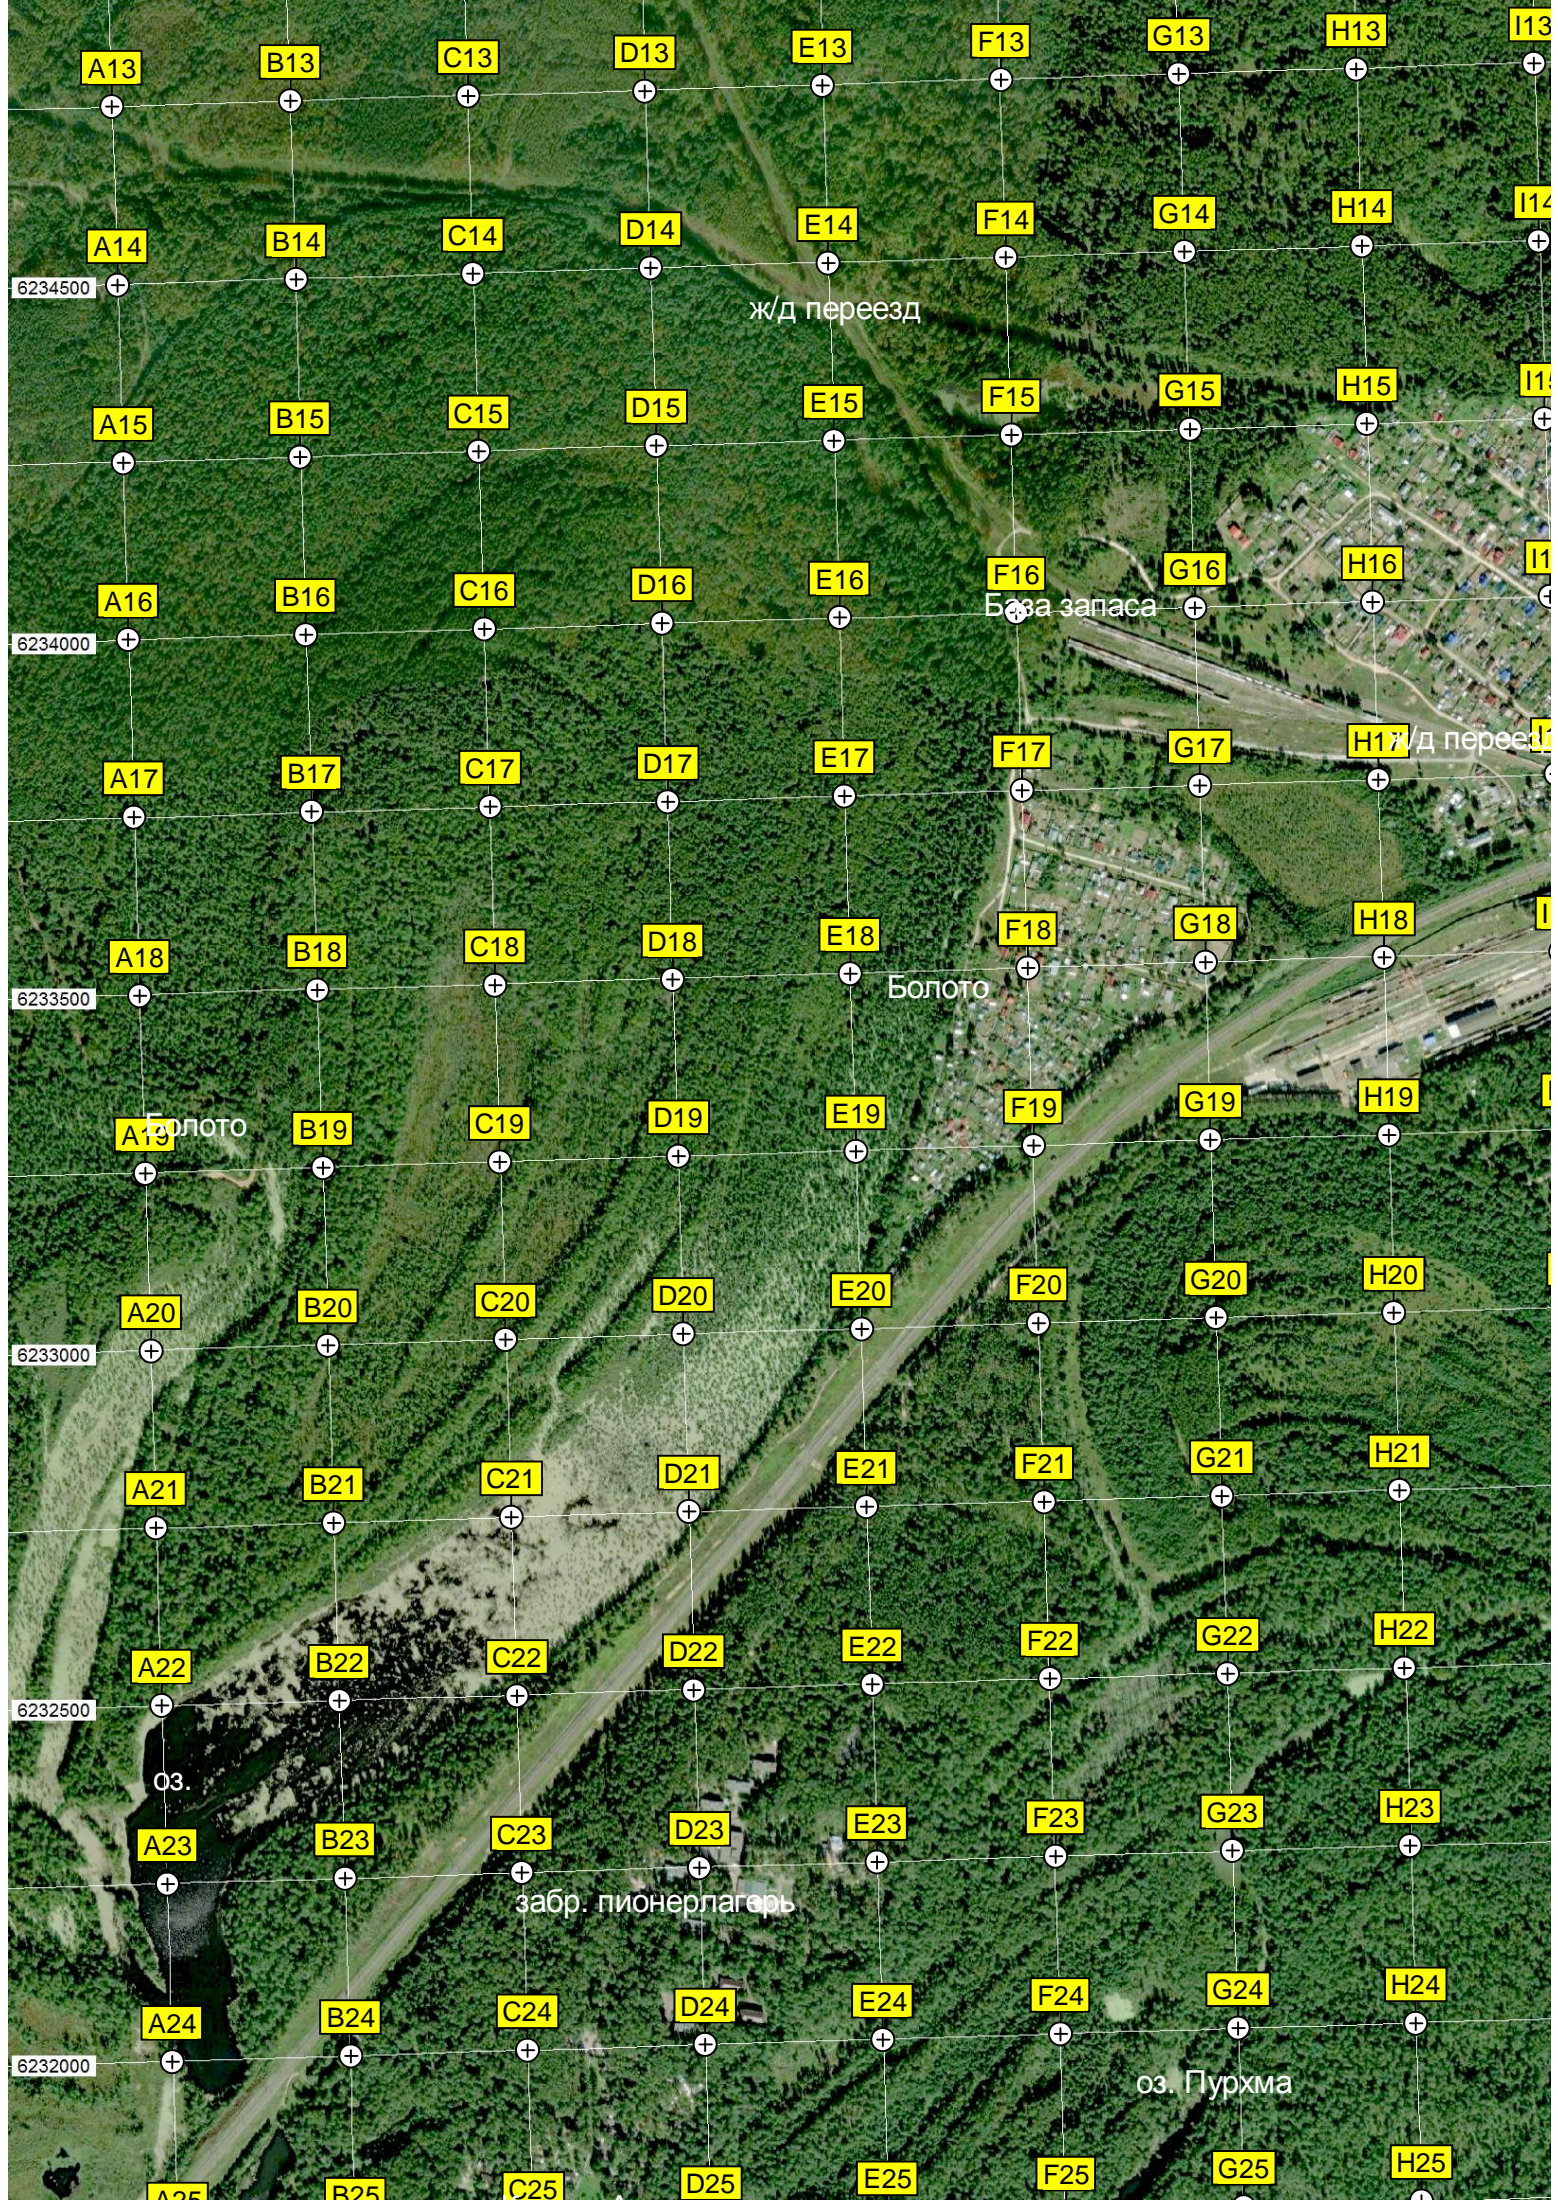

370500

371000

371500

372000

Бывш. д. Нестерово

АГЗС № 3

АЗС Irbis

Болото

Дачные участки

поляна

Row \ Column	A	B	C	D	E	F	G	H	I
13	A13	B13	C13	D13	E13	F13	G13	H13	I13
14	A14	B14	C14	D14	E14	F14	G14	H14	I14
15	A15	B15	C15	D15	E15	F15	G15	H15	I15
16	A16	B16	C16	D16	E16	F16	G16	H16	I16
17	A17	B17	C17	D17	E17	F17	G17	H17	I17
18	A18	B18	C18	D18	E18	F18	G18	H18	I18
19	A19	B19	C19	D19	E19	F19	G19	H19	I19
20	A20	B20	C20	D20	E20	F20	G20	H20	I20
21	A21	B21	C21	D21	E21	F21	G21	H21	I21
22	A22	B22	C22	D22	E22	F22	G22	H22	I22
23	A23	B23	C23	D23	E23	F23	G23	H23	I23
24	A24	B24	C24	D24	E24	F24	G24	H24	I24
25	A25	B25	C25	D25	E25	F25	G25	H25	I25

ж/д переезд

База запаса

Болото

Болото

забр. пионерлагерь

оз. Пурхма

6234500

6234000

6233500

6233000

6232500

6232000

03.