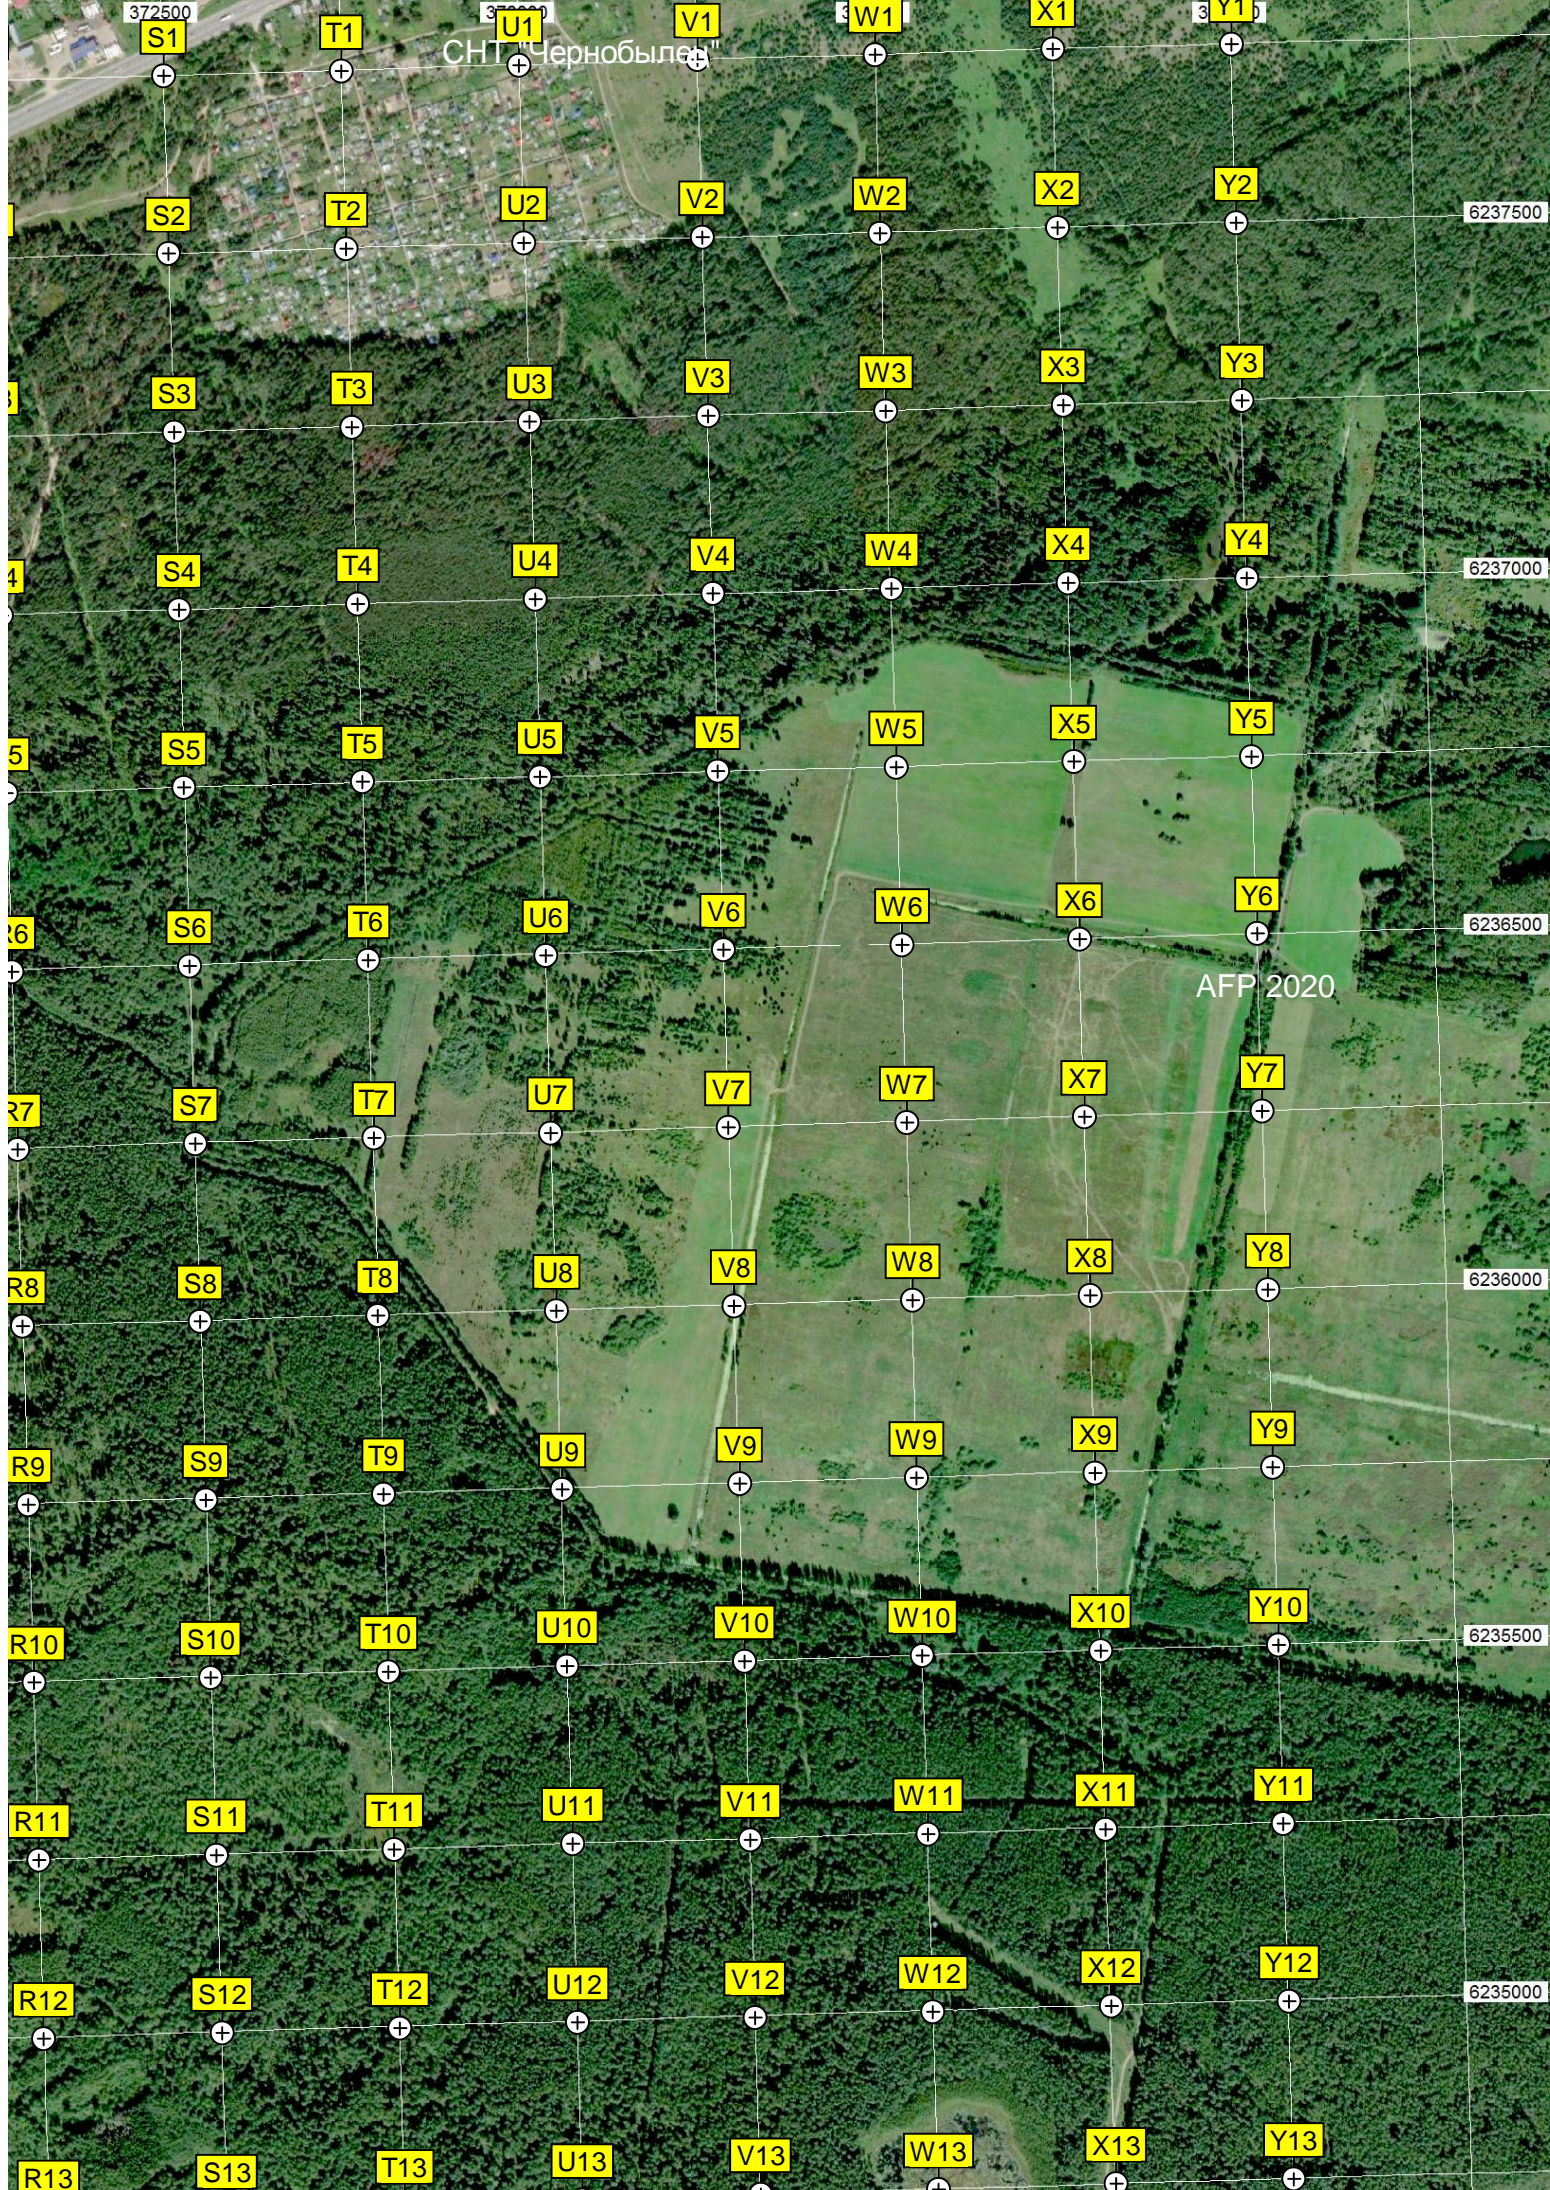

370500

371000

371500

372000

Бывш. д. Нестерово

АГЗС № 3

АЗС Irbis

Болото

Дачные участки

поляна

Row \ Column	A	B	C	D	E	F	G	H	I
13	A13	B13	C13	D13	E13	F13	G13	H13	I13
14	A14	B14	C14	D14	E14	F14	G14	H14	I14
15	A15	B15	C15	D15	E15	F15	G15	H15	I15
16	A16	B16	C16	D16	E16	F16	G16	H16	I16
17	A17	B17	C17	D17	E17	F17	G17	H17	I17
18	A18	B18	C18	D18	E18	F18	G18	H18	I18
19	A19	B19	C19	D19	E19	F19	G19	H19	I19
20	A20	B20	C20	D20	E20	F20	G20	H20	I20
21	A21	B21	C21	D21	E21	F21	G21	H21	I21
22	A22	B22	C22	D22	E22	F22	G22	H22	I22
23	A23	B23	C23	D23	E23	F23	G23	H23	I23
24	A24	B24	C24	D24	E24	F24	G24	H24	I24
25	A25	B25	C25	D25	E25	F25	G25	H25	I25

ж/д переезд

База запаса

Болото

Болото

забр. пионерлагерь

оз. Пурхма

6234500

6234000

6233500

6233000

6232500

6232000

03.