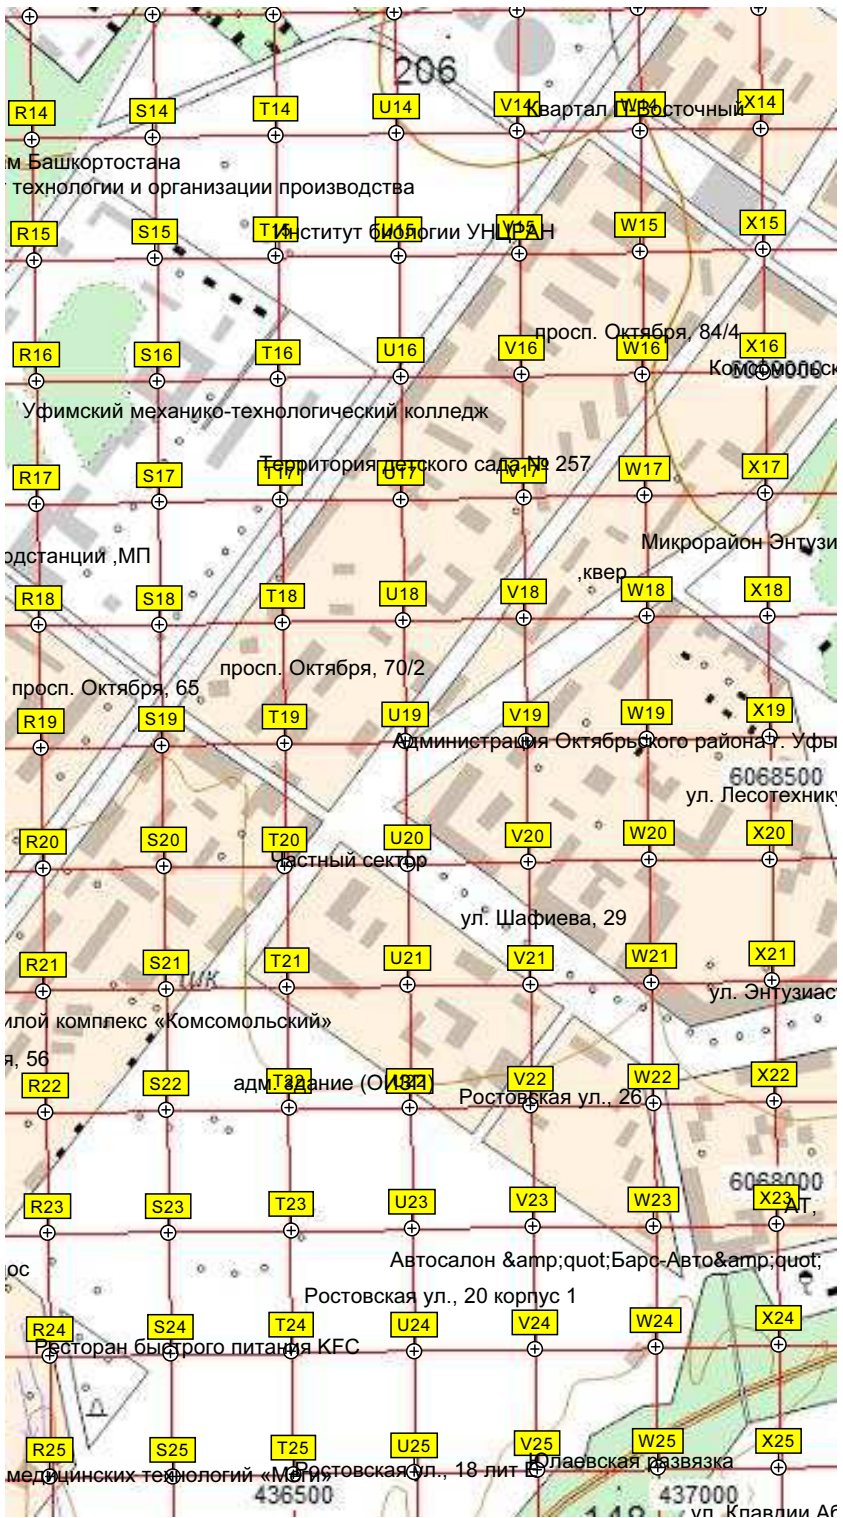

м. Башкортостана
технологии и организации производства

Институт биологии УНЦ РАН

просп. Октября, 84/4
Комсомольск

Уфимский механико-технологический колледж

Территория детского сада № 257

Микрорайон Энтузиастов

просп. Октября, 65

просп. Октября, 70/2

Администрация Октябрьского района г. Уфы

ул. Лесотехническая

ул. Шафиева, 29

ул. Энтузиастов

Ростовская ул., 26

Автосалон "Барс-Авто"

Ростовская ул., 20 корпус 1

Ресторан быстрого питания KFC

медицинских технологий «МФР» Ростовская ул., 18 лит Б

ул. Клявли Аг