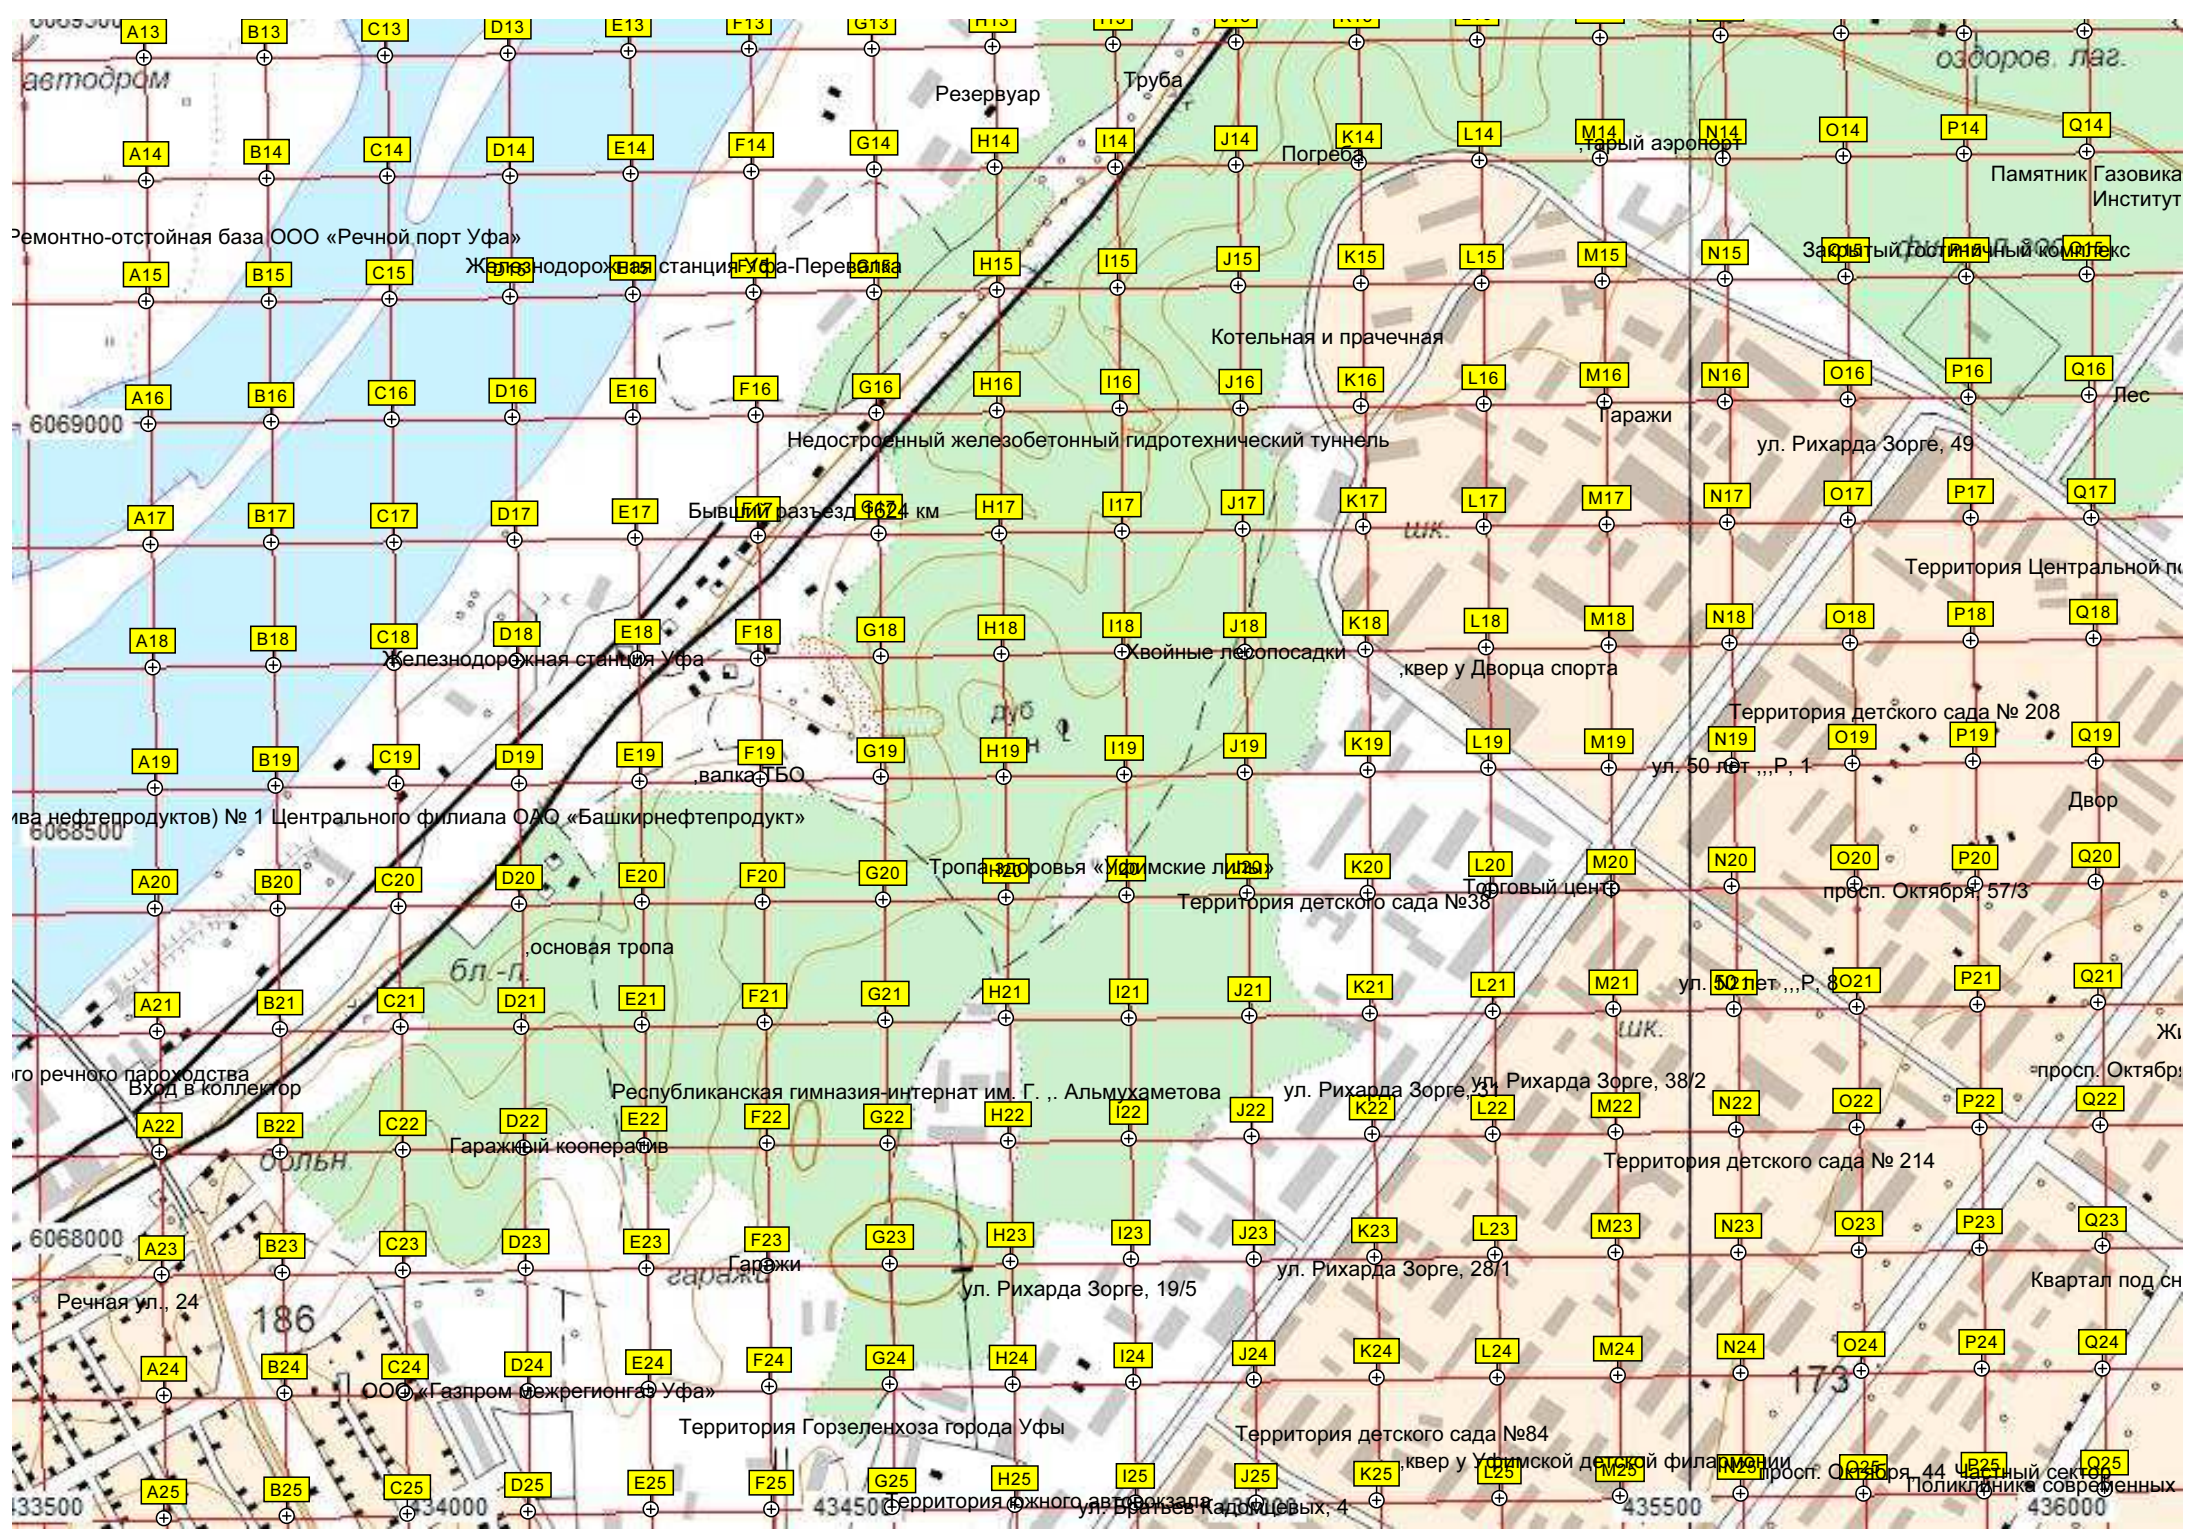

автодром

Ремонтно-отстойная база ООО «Речной порт Уфа»

Железнодорожная станция Уфа-Перевалка

6069000

6068500

6068000

6067500

6067000

6066500

6066000

6065500

6065000

6064500

6064000

6063500

6063000

6062500

6062000

6061500

6061000

6060500

6060000

6059500

6059000

6058500

6058000

6057500

6057000

6056500

6056000

6055500

6055000

6054500

6054000

6053500

6053000

6052500

6052000

6051500

6051000

6050500

6050000

6049500

6049000

6048500

6048000

6047500

6047000

6046500

6046000

6045500

6045000

6044500

6044000

6043500

6043000

6042500

6042000

6041500

6041000

6040500

6040000

6039500

6039000

6038500

6038000

6037500

6037000

6036500

6036000

6035500

6035000

6034500

6034000

6033500

6033000

6032500

6032000

6031500

6031000

6030500

6030000

6029500

6029000

6028500

6028000

6027500

6027000

6026500

6026000

6025500

6025000

6024500

6024000

6023500

6023000

6022500

6022000

6021500

6021000

6020500

6020000

6019500

6019000

6018500

6018000

6017500

6017000

6016500

6016000

6015500

6015000

6014500

6014000

6013500

6013000

6012500

6012000

6011500

6011000

6010500

6010000

6009500

6009000

6008500

6008000

6007500

6007000

6006500

6006000

6005500

6005000

6004500

6004000

6003500

6003000

6002500

6002000

6001500

6001000

6000500

6000000

Резервуар

Труба

Портеба

Парк

Памятник Газовика Институт

Котельная и прачечная

Недостроенный железобетонный гидротехнический туннель

Бывший разезд 6624 км

Железнодорожная станция Уфа

Хвойные лесопосадки

квер у Дворца спорта

Территория Центральной пи

Территория детского сада № 208

ул. 50 лет ... Р. 1

Двор

Тропа здоровья «Исцелительские лилии»

Территория детского сада №38

Торговый центр

просп. Октября, 57/3

основная тропа

ул. 50 лет ... Р. 8

Ж

го речного пароходства

Вход в коллектор

Республиканская гимназия-интернат им. Г. А. Альмухаметова

ул. Рихарда Зорге 38/2

ул. Рихарда Зорге, 38/2

Территория детского сада № 214

ул. Рихарда Зорге, 19/5

ул. Рихарда Зорге, 28/1

Квартал под сн

Речная ул., 24

186

ООО «Газпром Нефтегаз Уфа»

Территория Горзеленхоза города Уфы

Территория детского сада №84

квер у Уфимской детской филармонии

просп. Октября, 44 Частный сектор

Территория Южного автовокзала ул. Беляев Радийцевых, 4

Поликлиника современных

173

43450

43550

436000