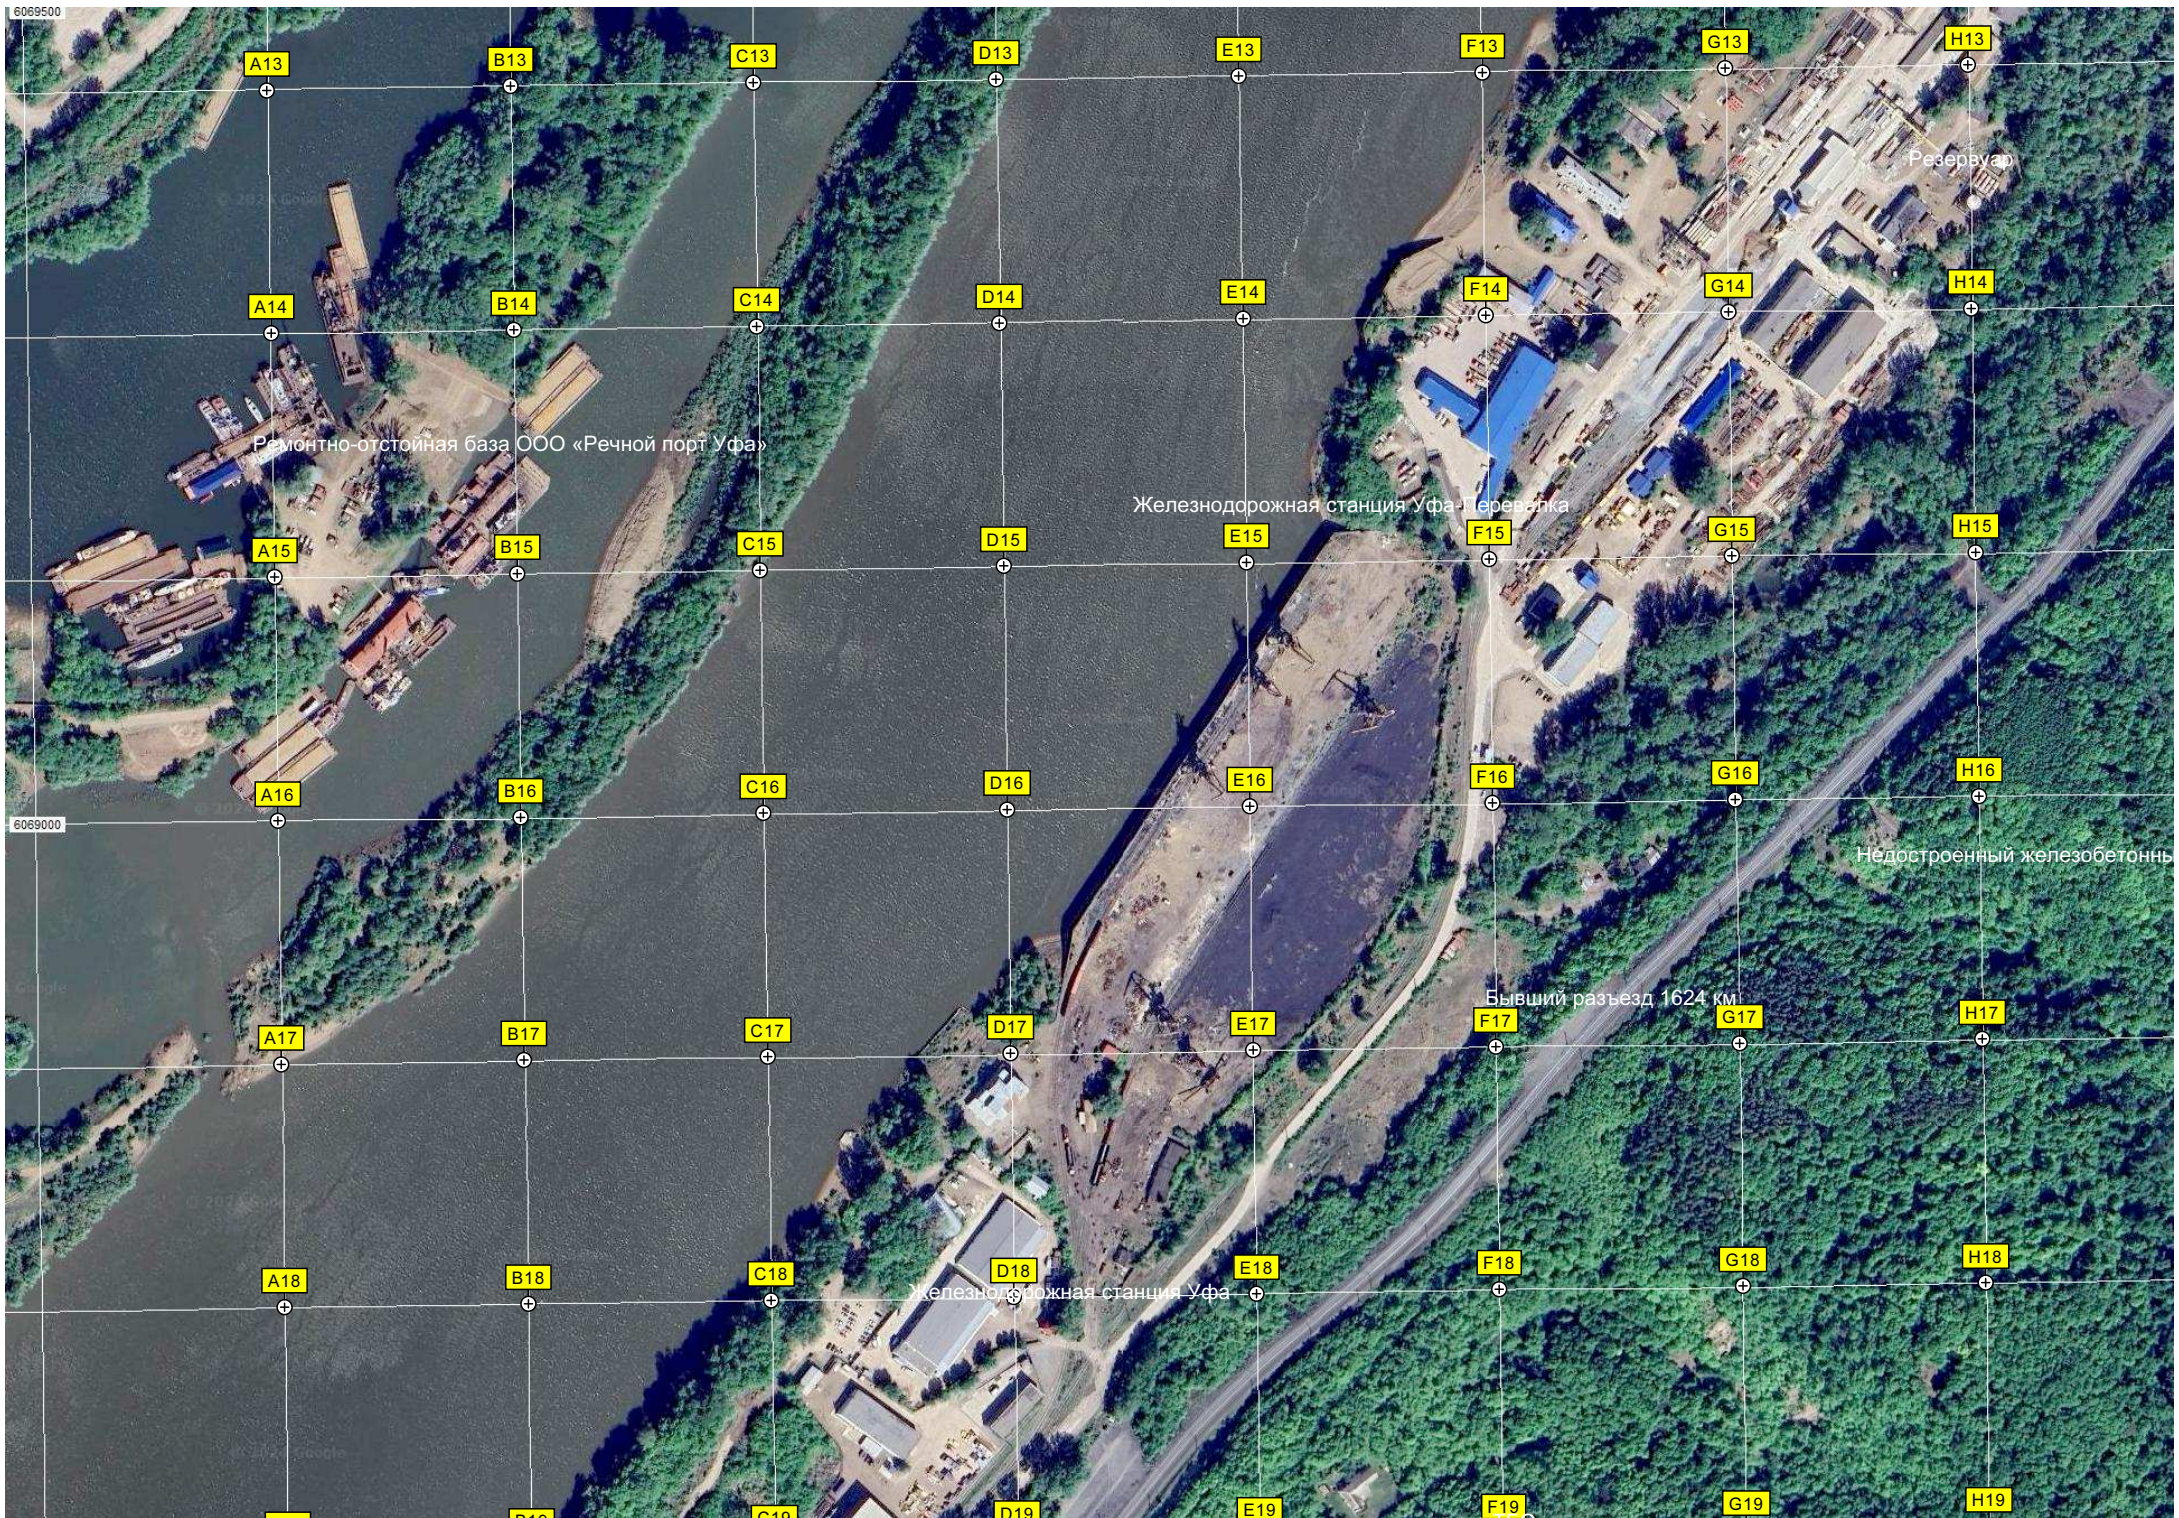

O6

P6

Q6

Остров афроновский

Отмель

Остановочный пункт Боронки

Остатки деревни

6069500