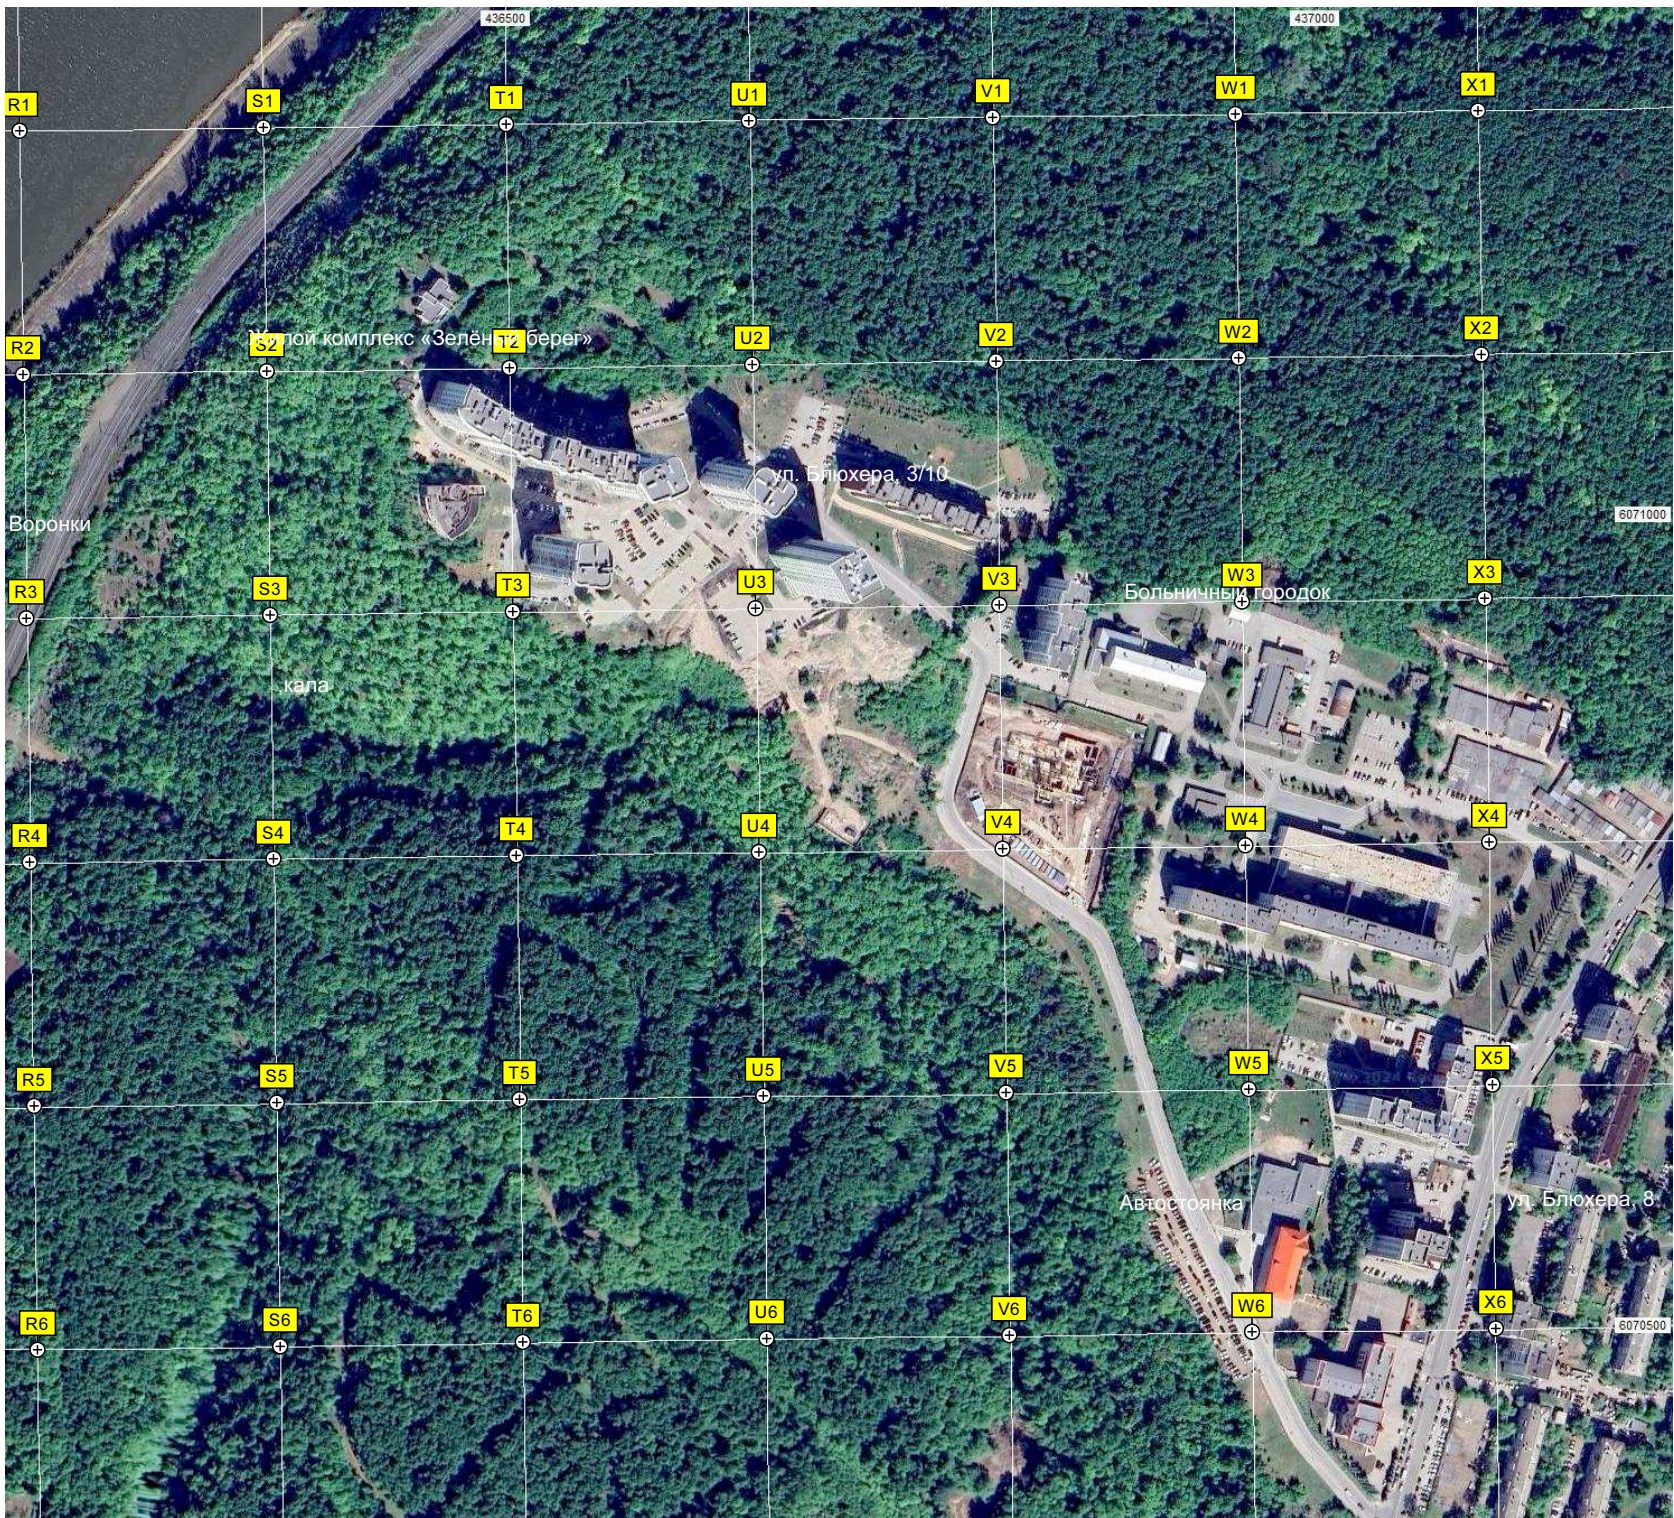

O6

P6

Q6

Остров афроновский

Отмель

Остановочный пункт Боронки

Остатки деревни

6069500