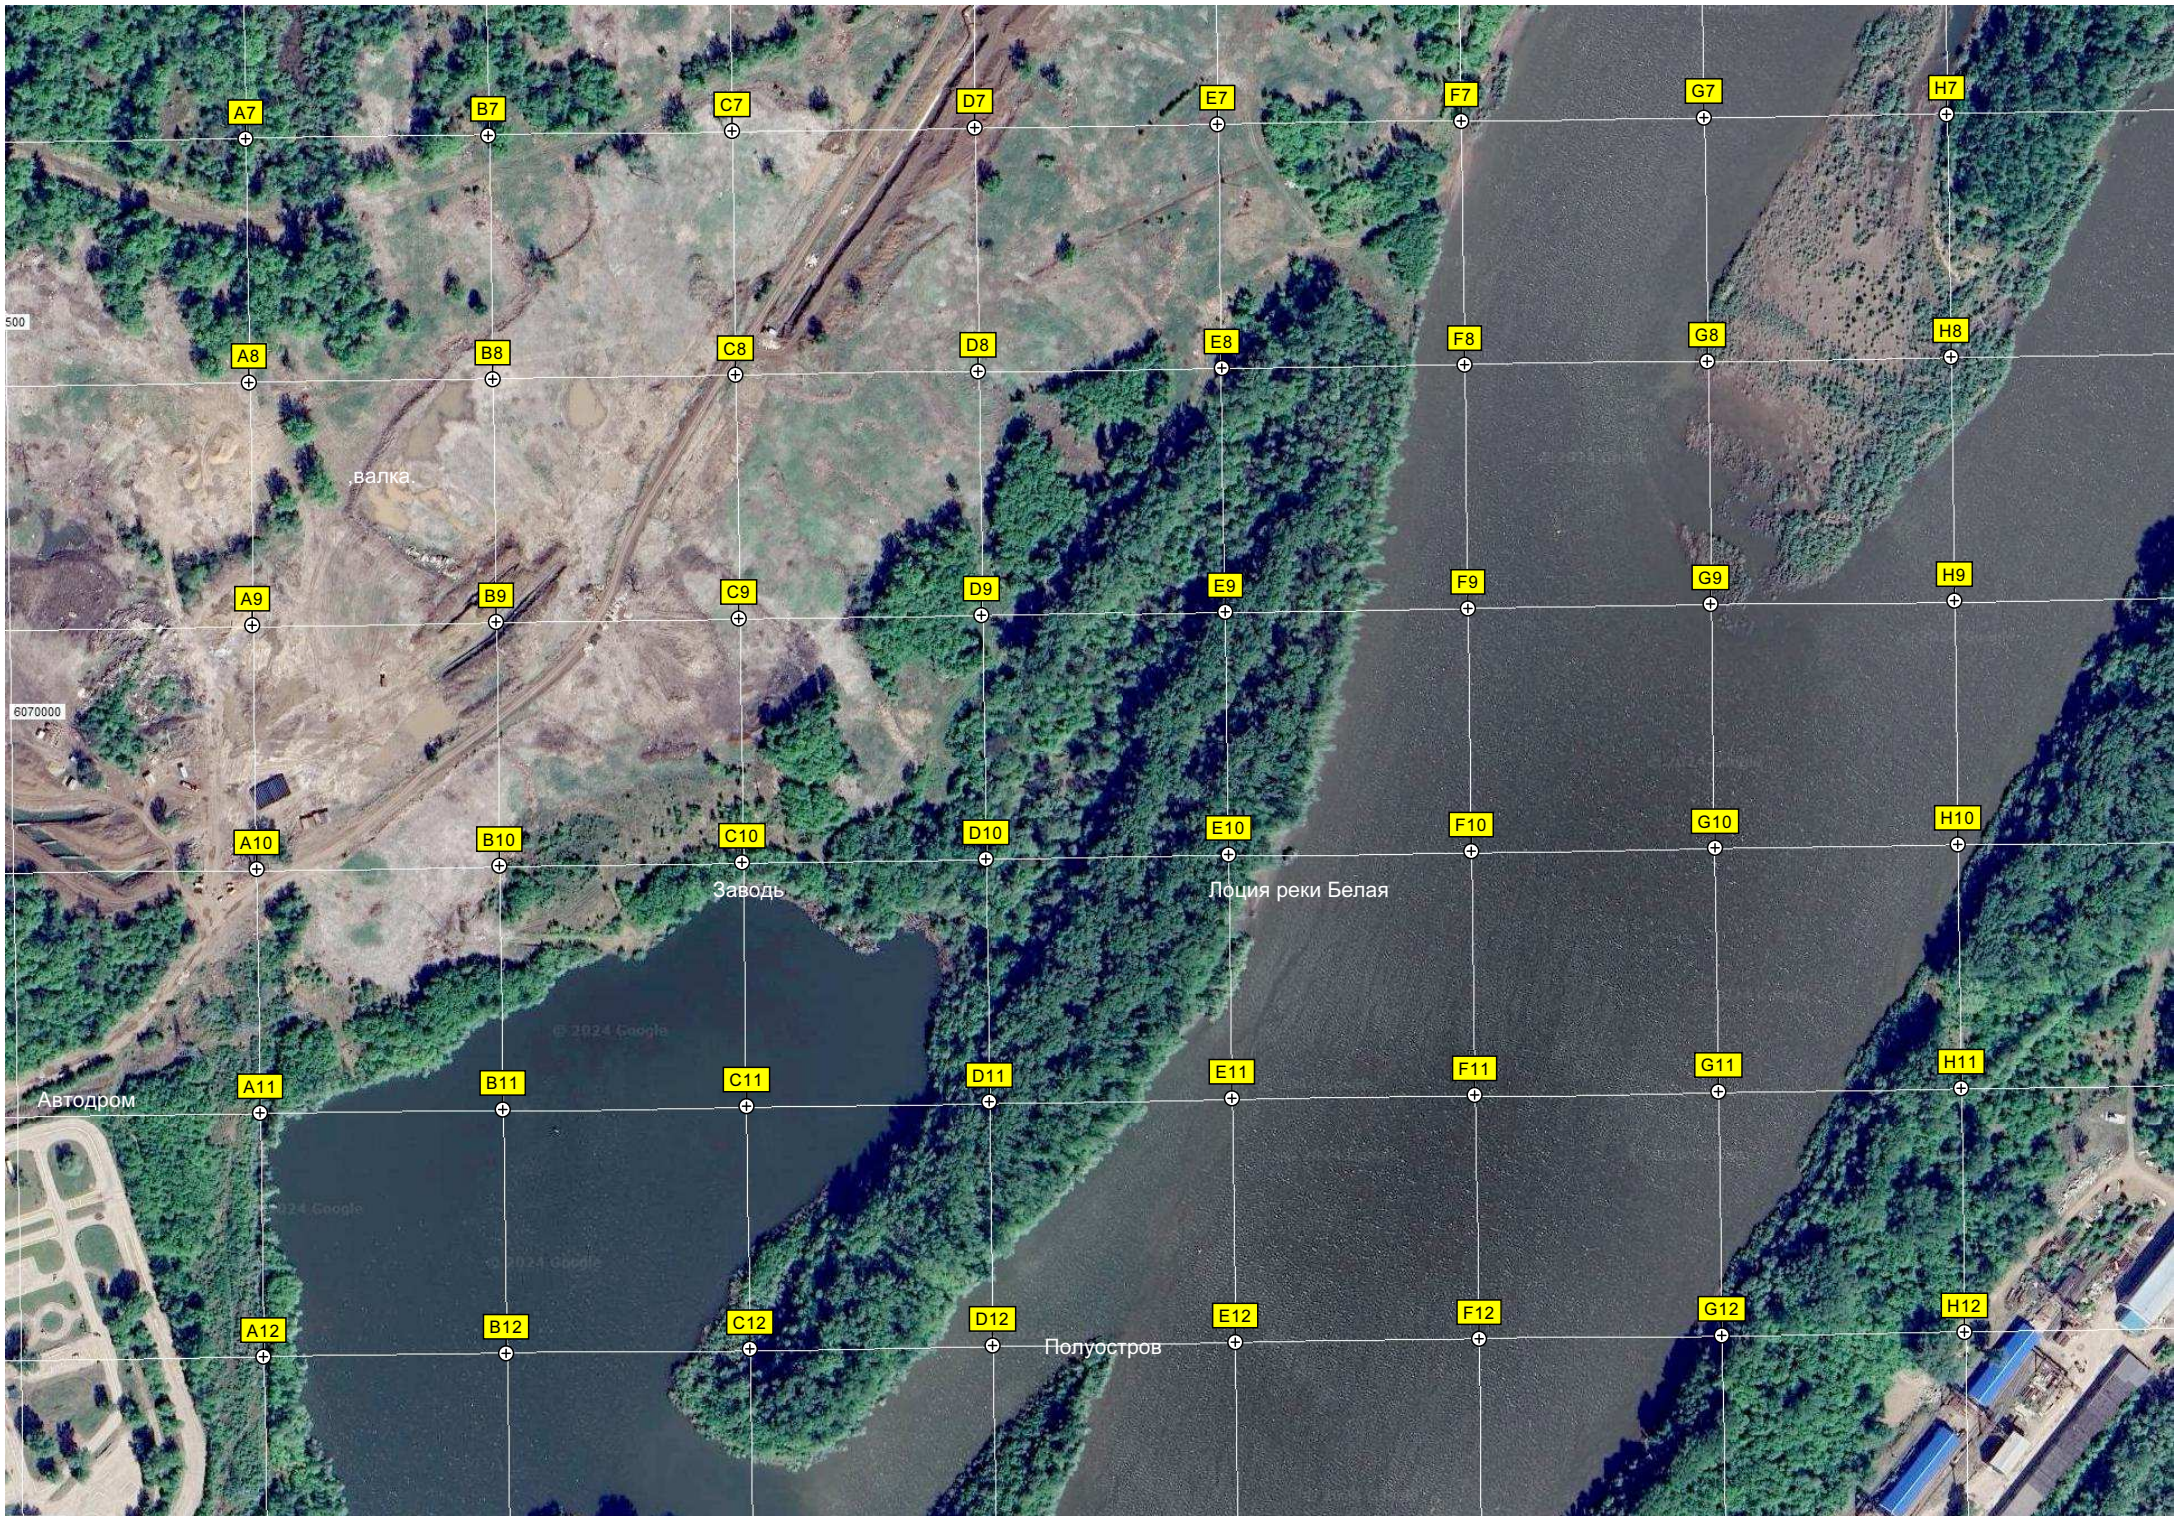

O6

P6

Q6

Остров афроновский

Отмель

Остановочный пункт Боронки

Остатки деревни

6069500