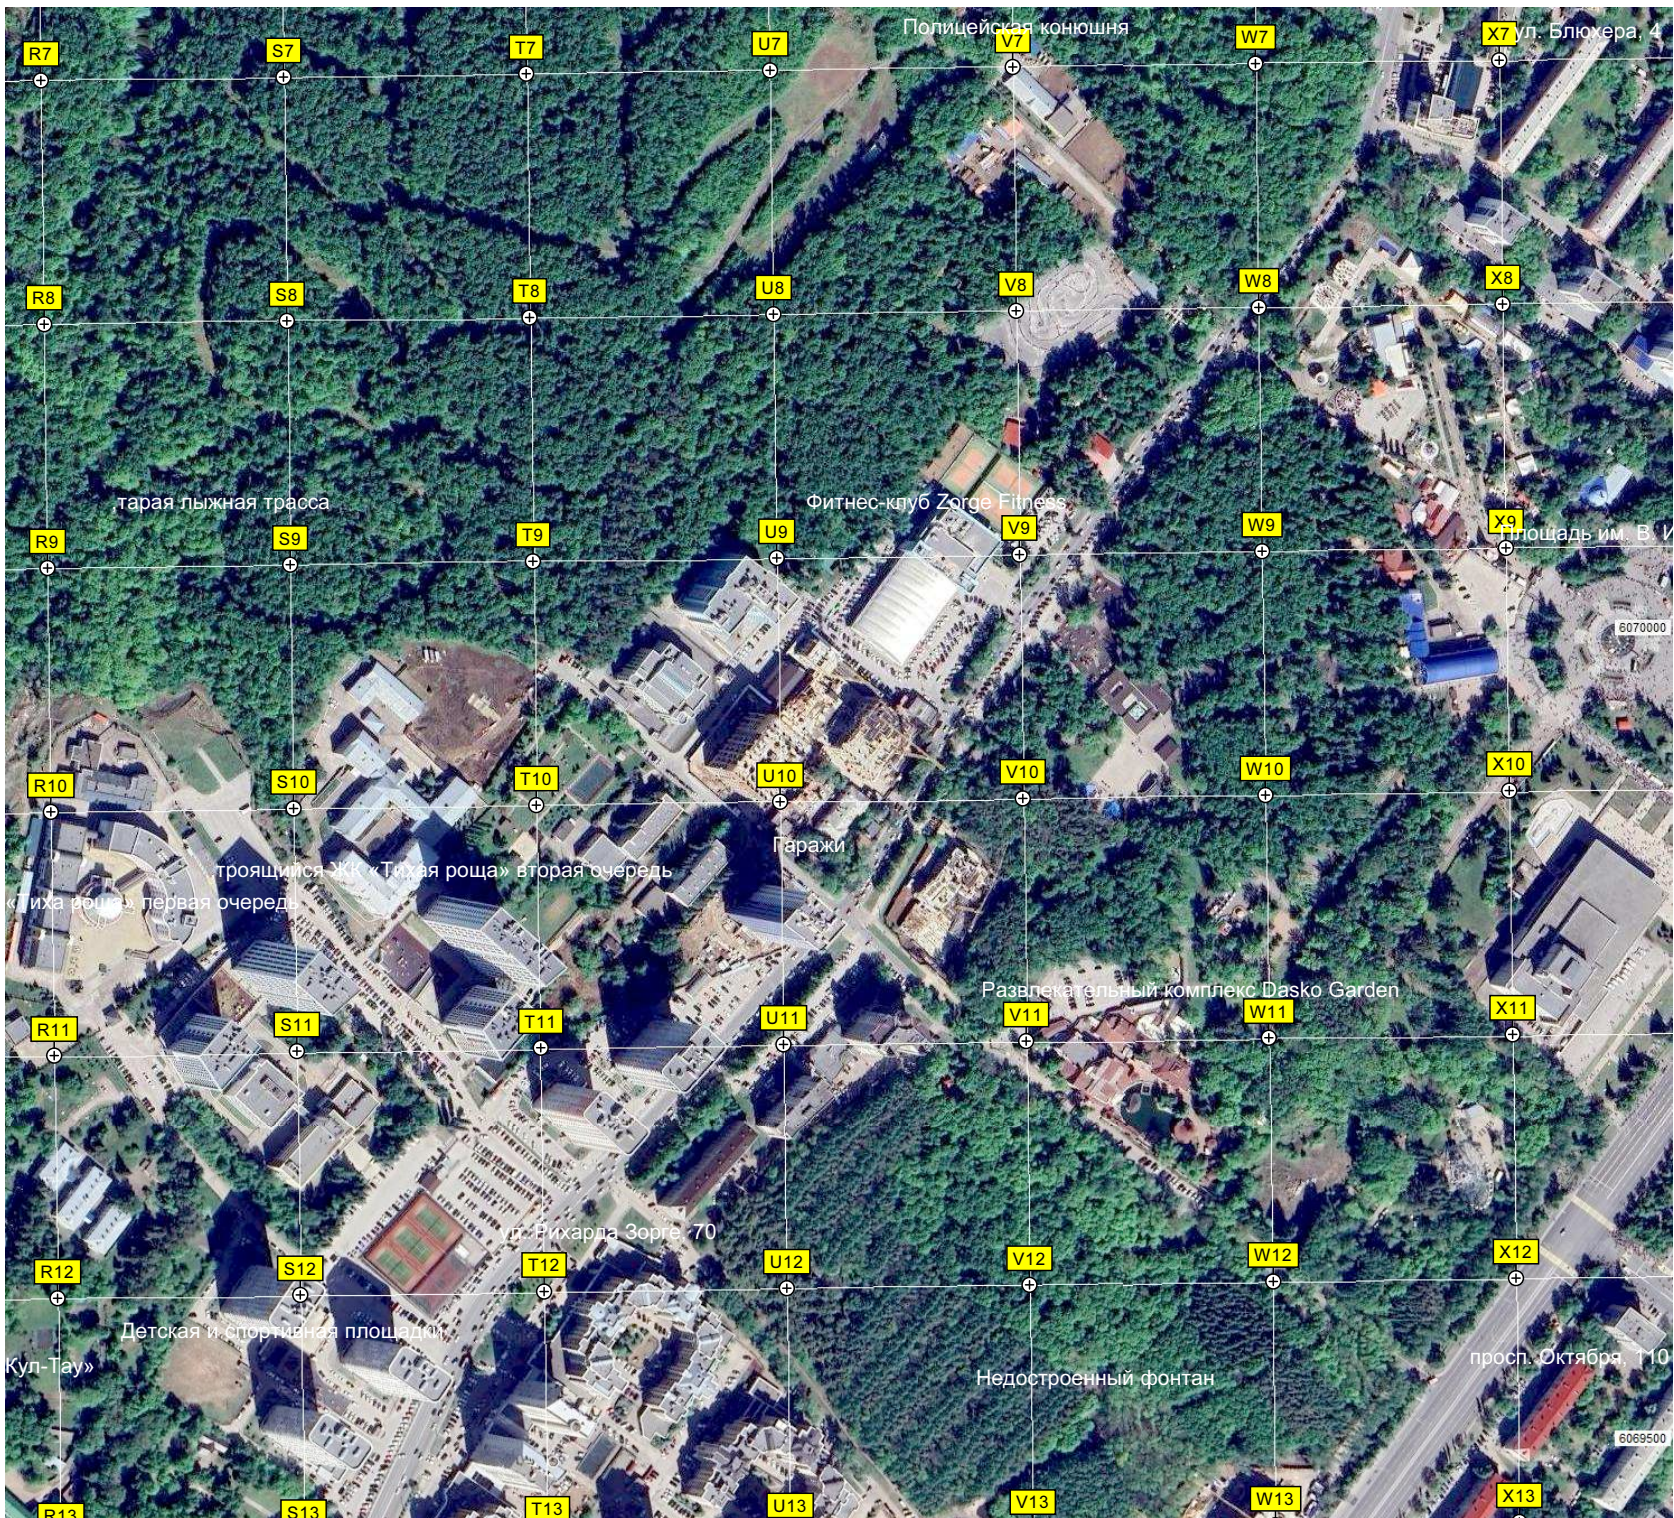

O6

P6

Q6

Остров афроновский

Отмель

Остановочный пункт Боронки

Остатки деревни

6069500