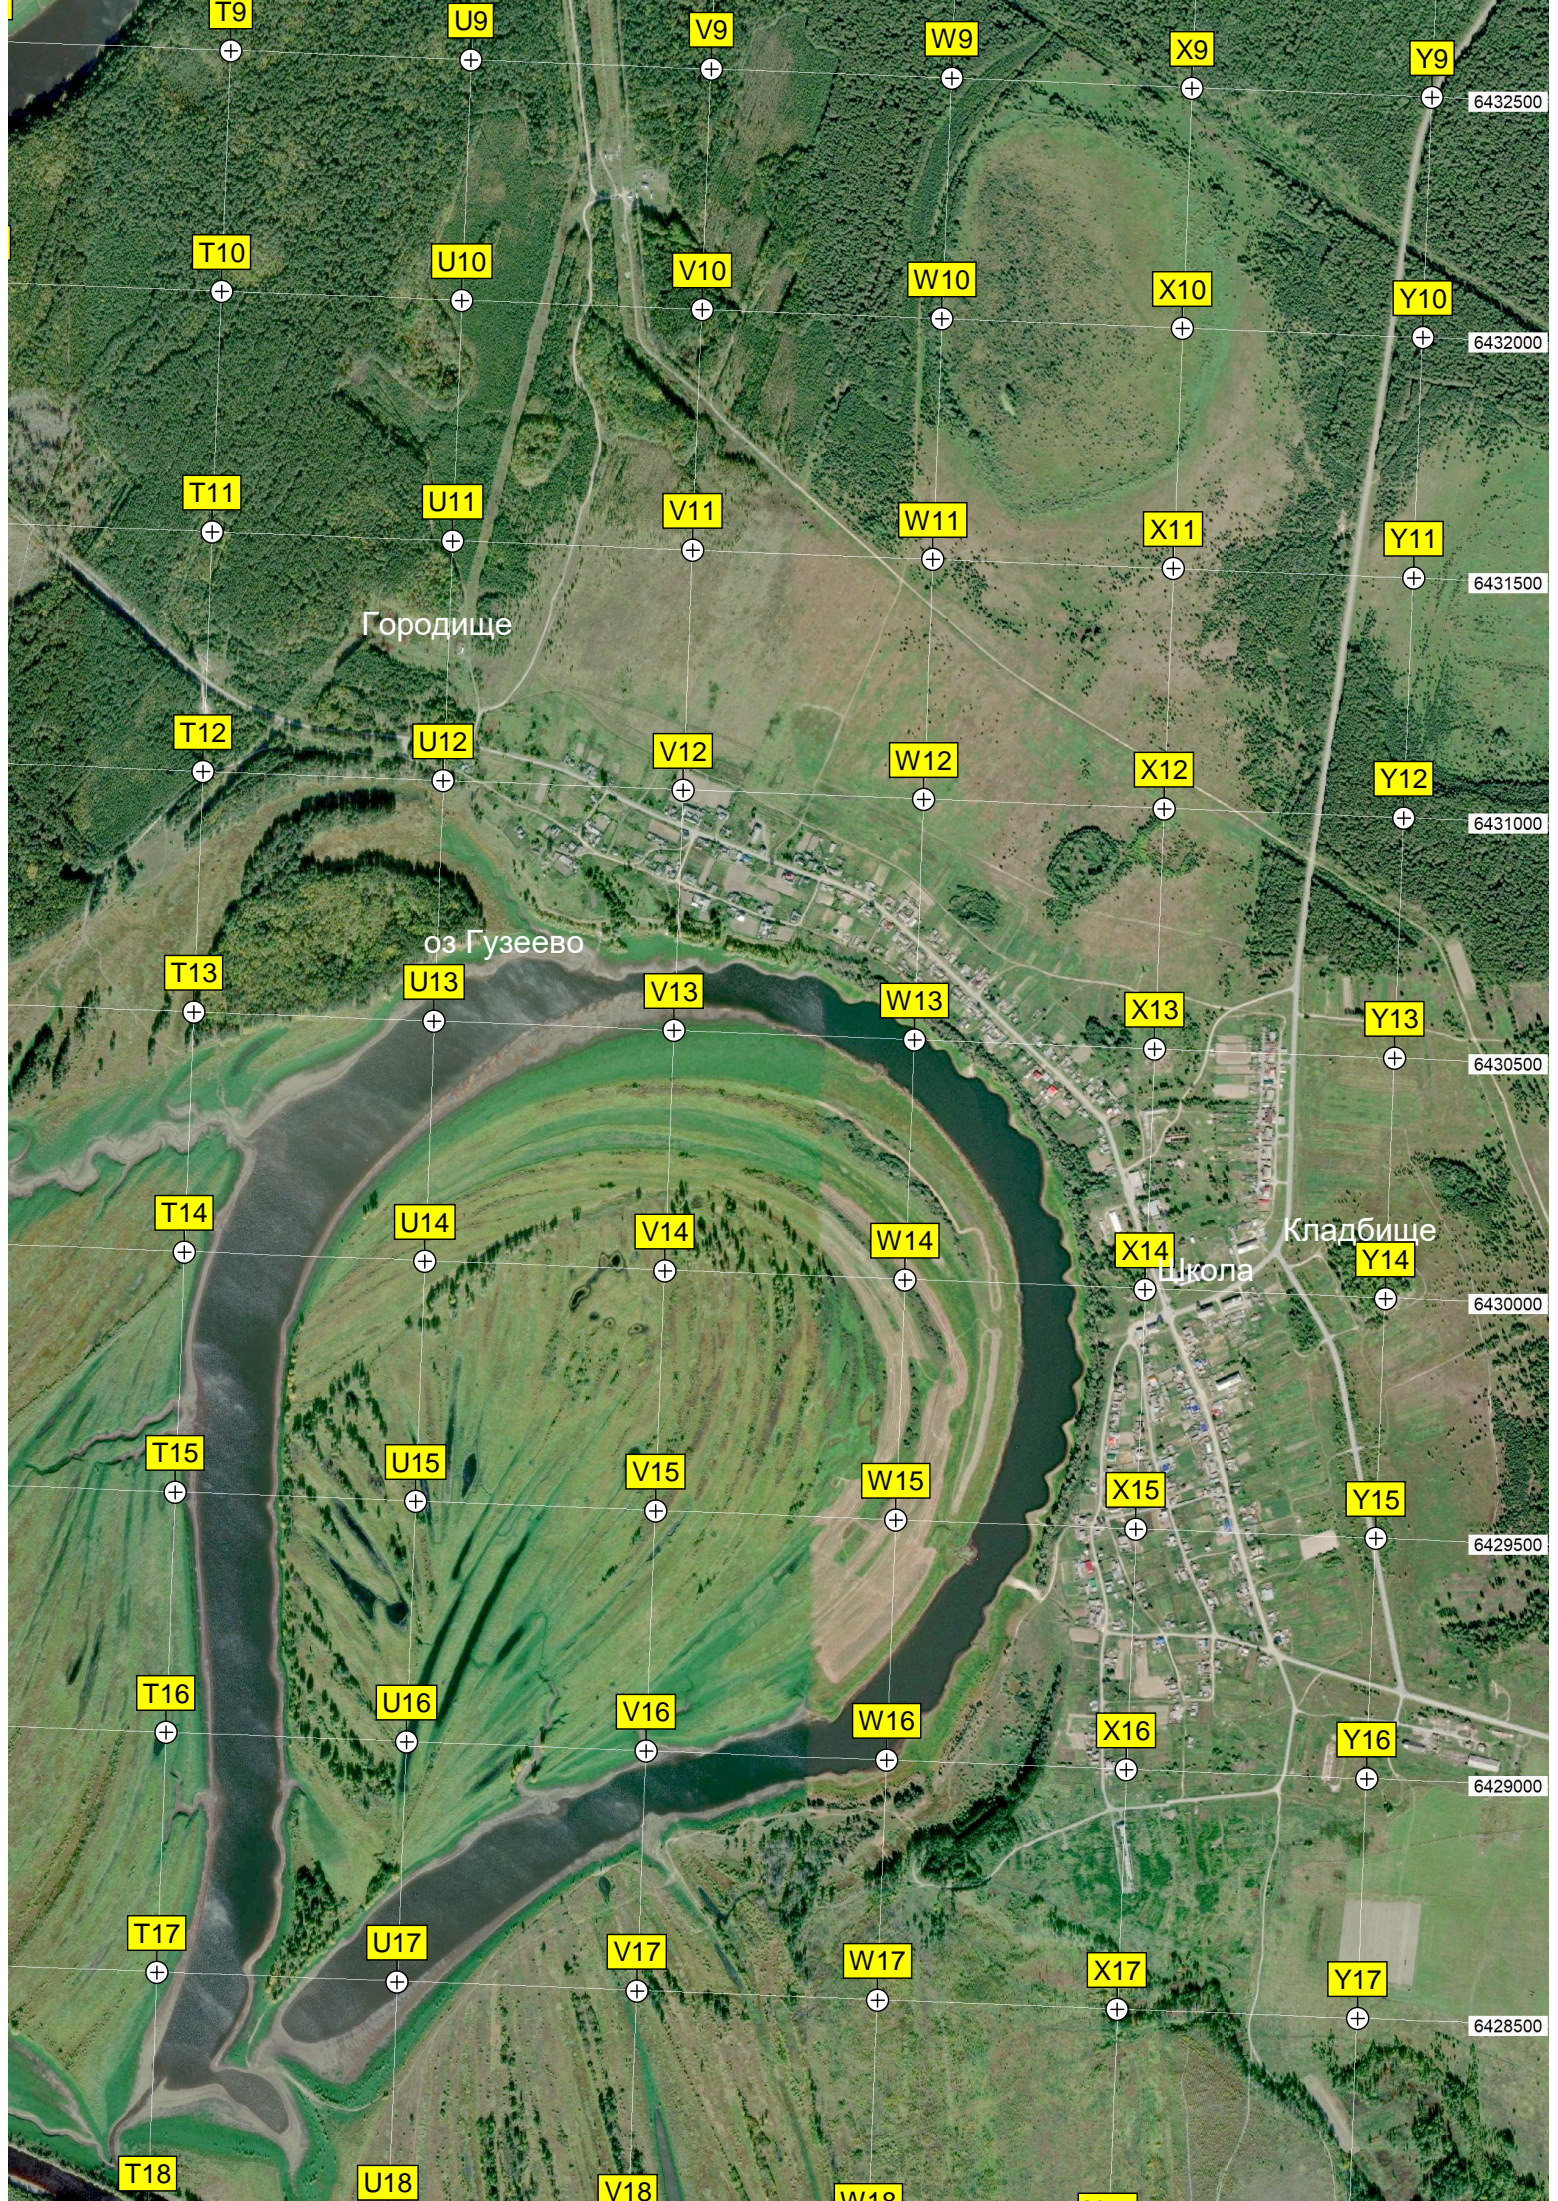

O18

P18

Q18

R18

S18

Протока Прорва

МОСТ

Кошуки