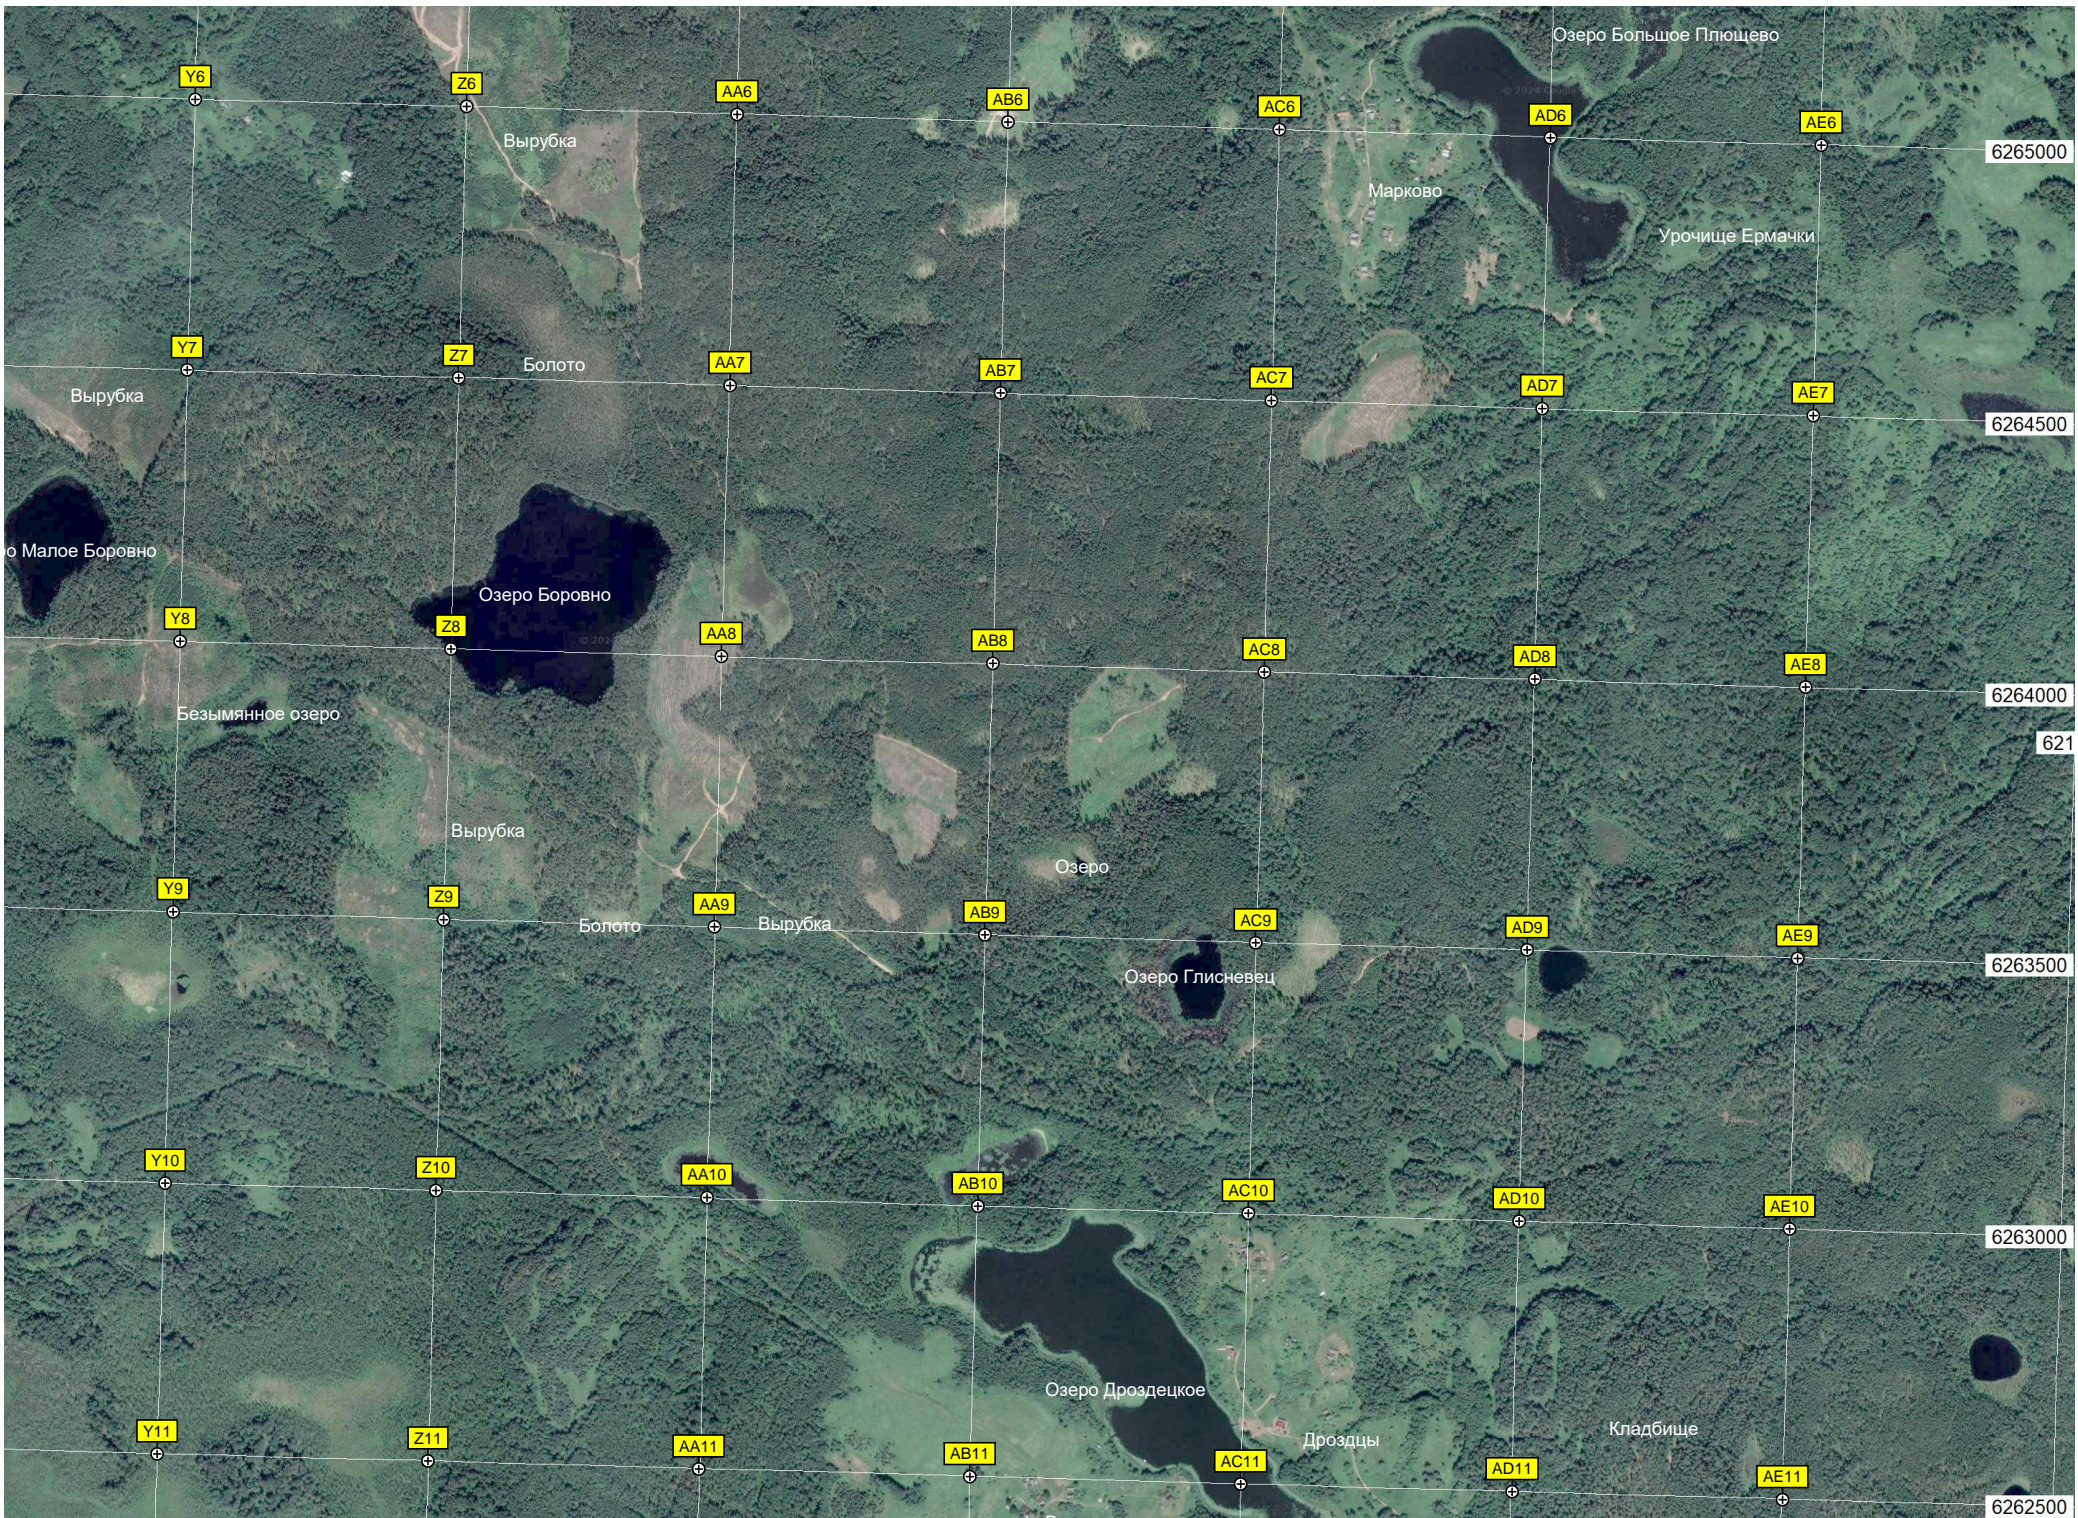

6265000

6264500

6264000

621

6263500

6263000

6262500

Озеро Большое Плющево

Вырубка

Марково

Урочище Ермачки

Вырубка

Болото

О Малое Боровно

Озеро Боровно

Безымянное озеро

Вырубка

Озеро

Болото

Вырубка

Озеро Глишневец

Y10

Z10

AA10

AB10

AC10

AD10

AE10

Озеро Дроздецкое

Дроздцы

Кладбище

Y11

Z11

AA11

AB11

AC11

AD11

AE11