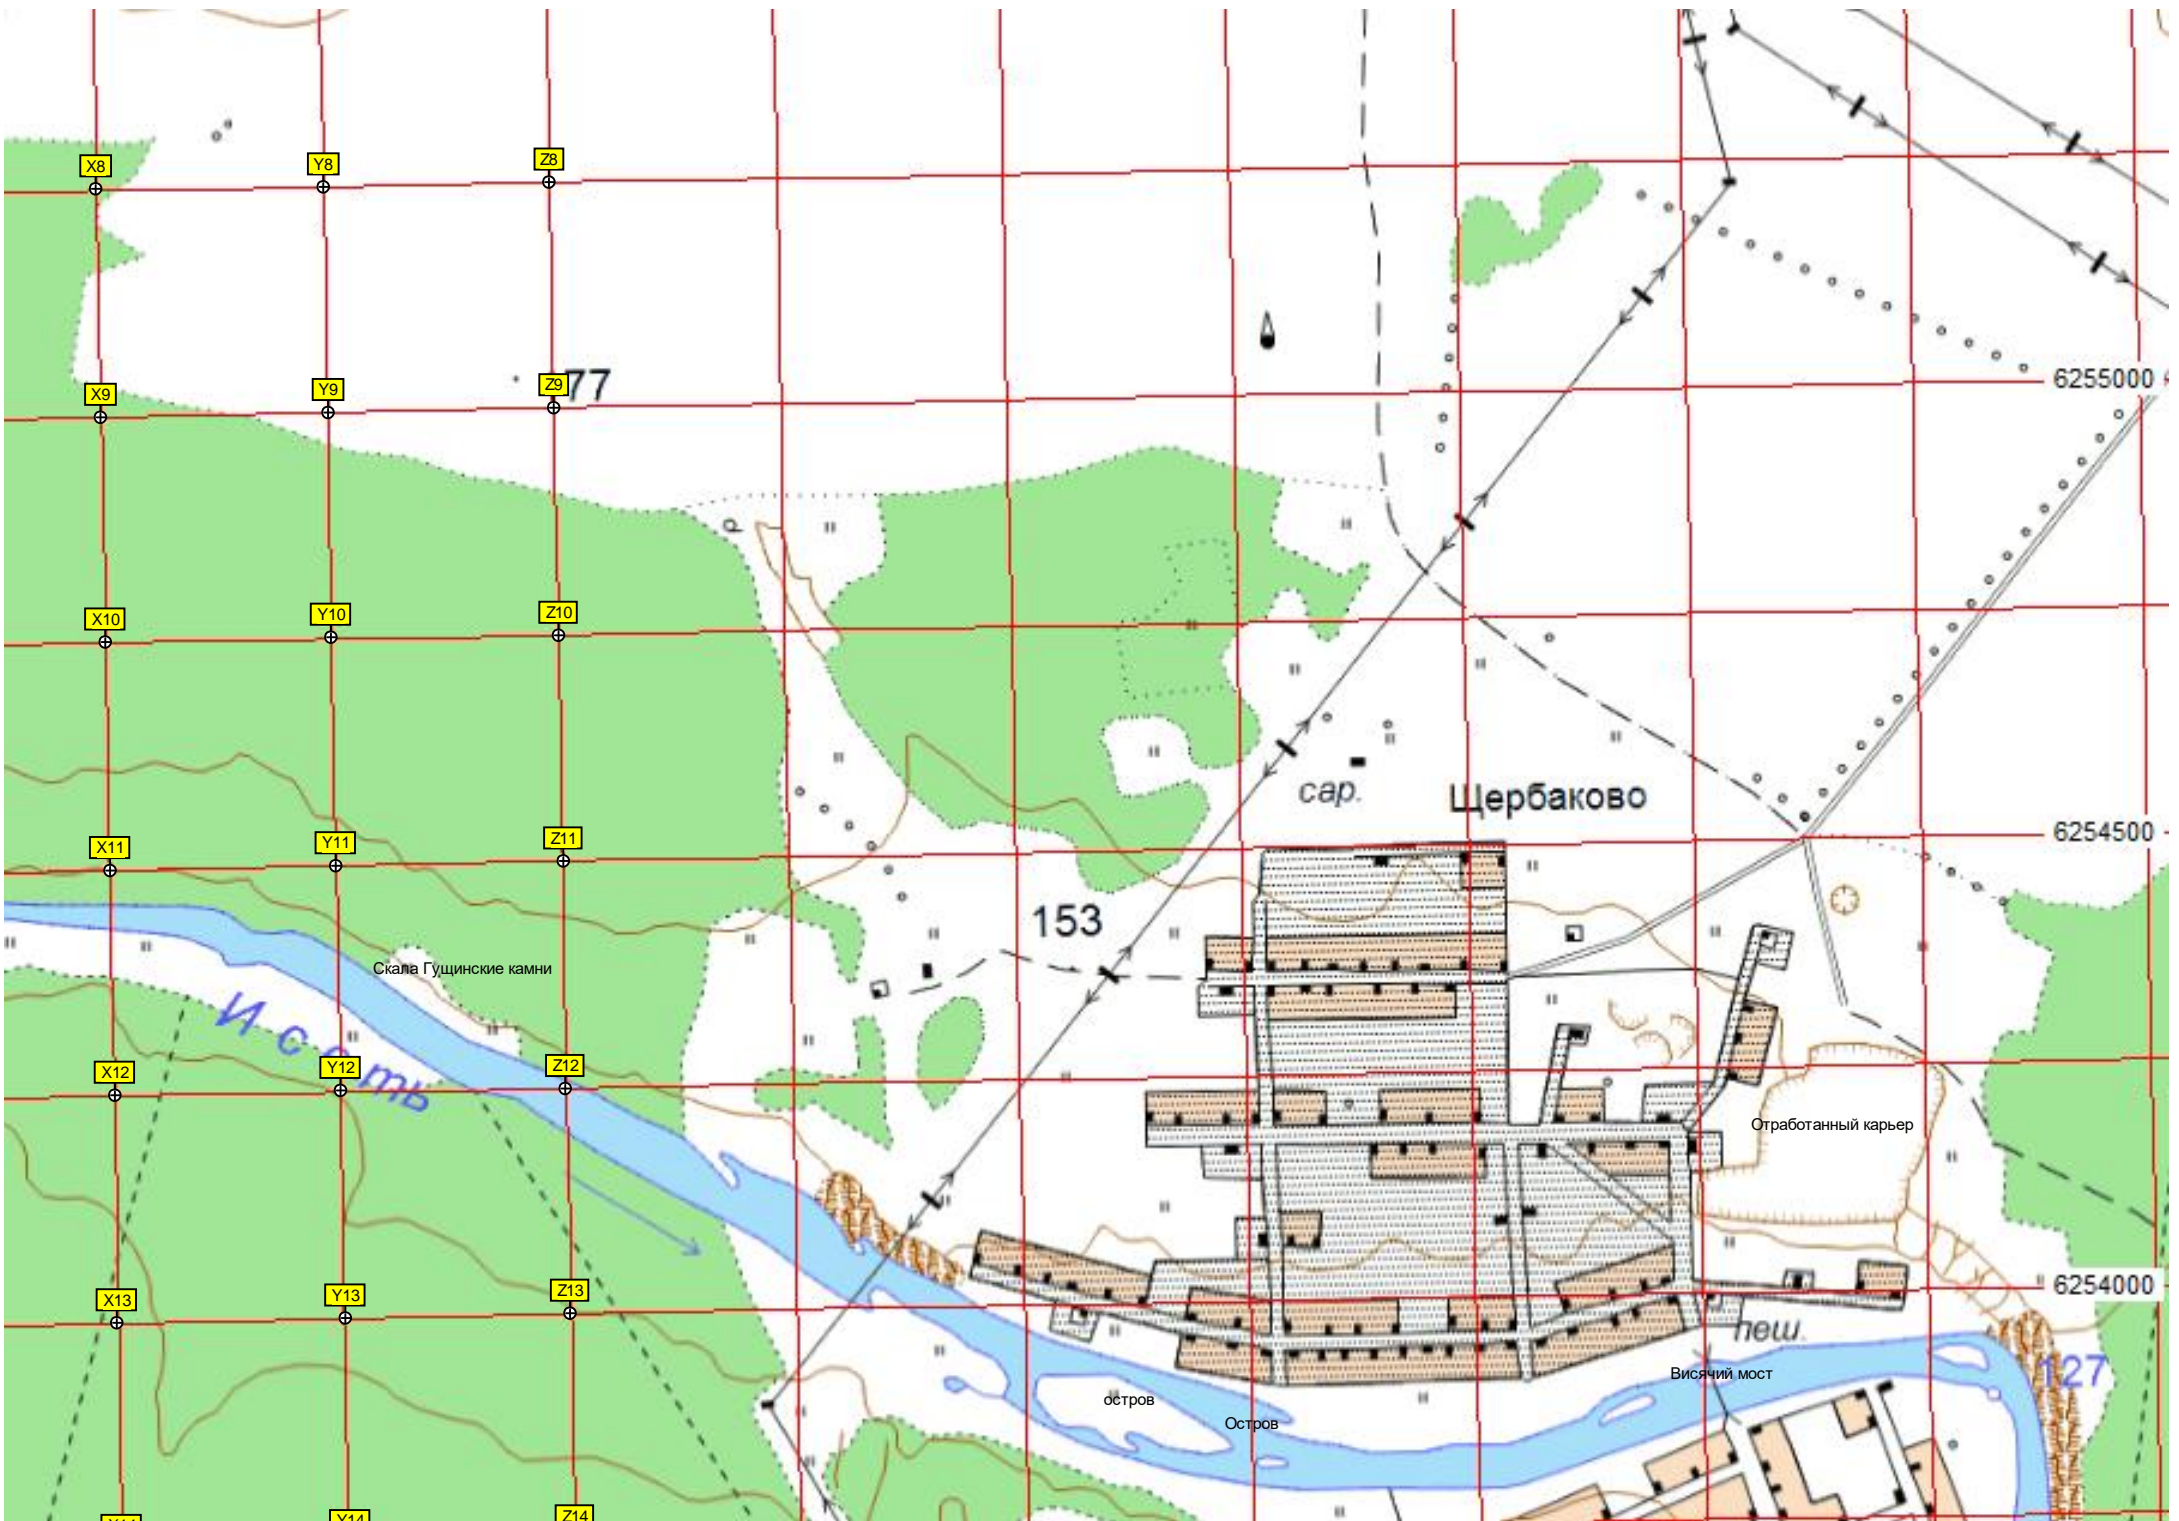

X8

Y8

Z8

X9

Y9

Z9

77

X10

Y10

Z10

X11

Y11

Z11

X12

Y12

Z12

Скала Гуцинские камни

X13

Y13

Z13

X14

Y14

Z14

153

сар.

Щербаково

6255000

6254500

6254000

Отработанный карьер

остров

Остров

Висячий мост

пеш.

127