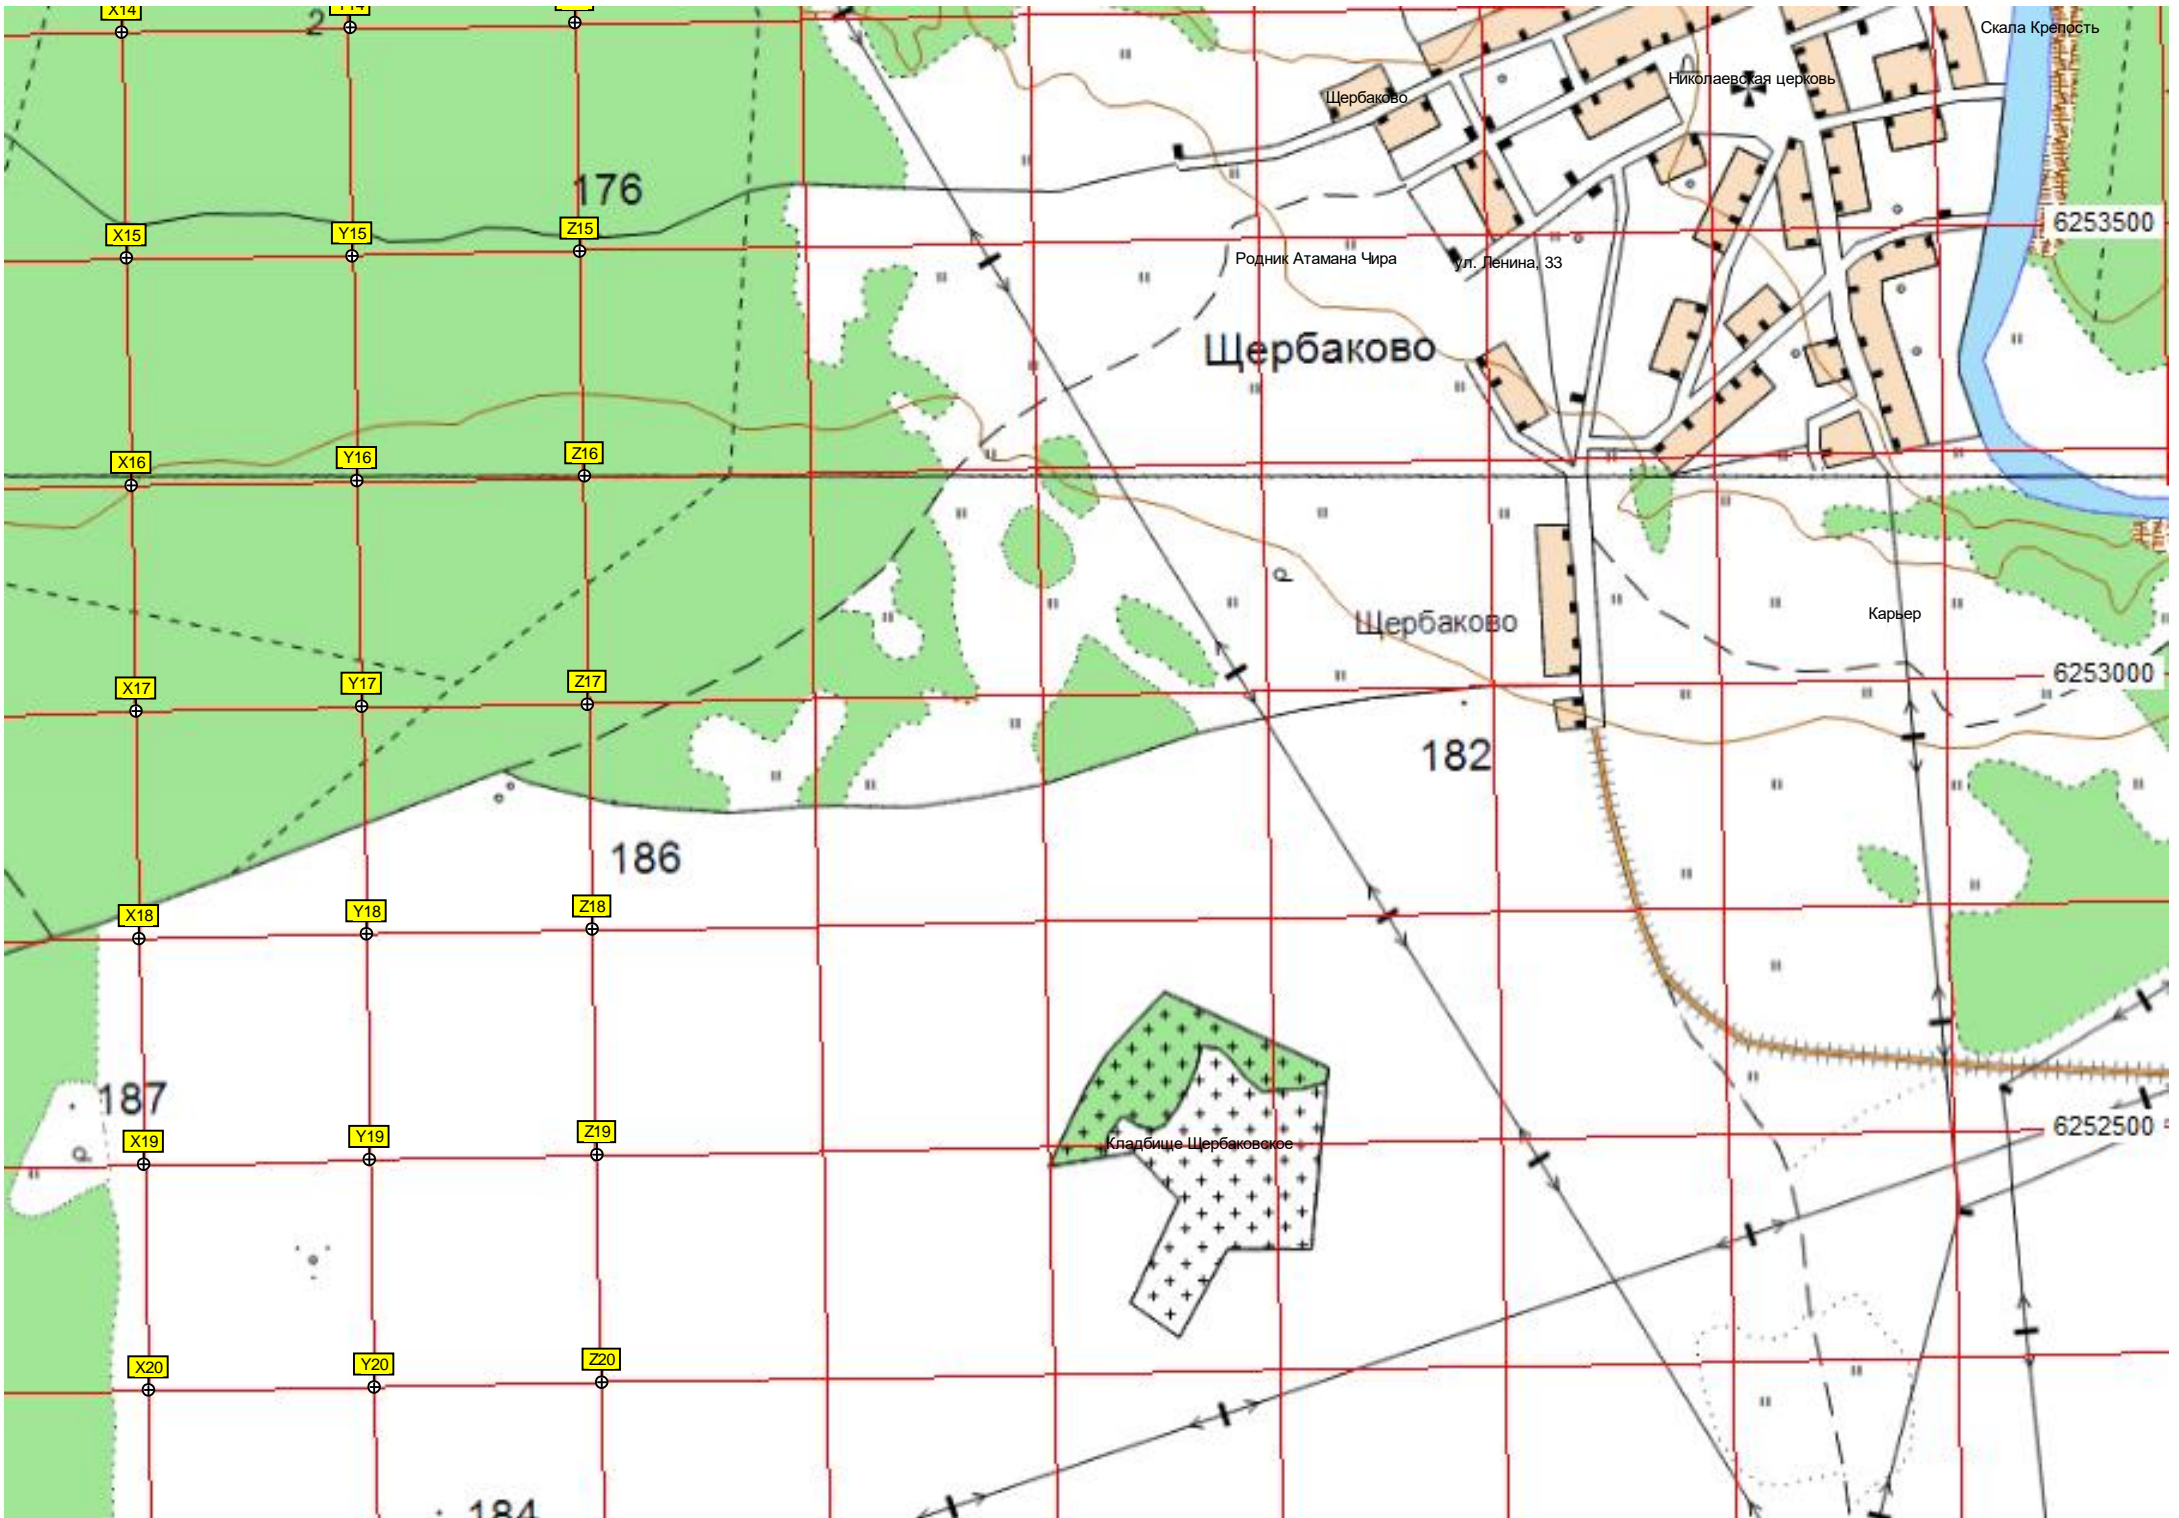

сар.

Щербаково

6255000

6254500

6254000

Отработанный карьер

остров

Остров

Висячий мост

пеш.

127

Скала Крепость

Щербаково

Николаевская церковь

Родник Атамана Чира

ул. Ленина, 33

Щербаково

Щербаково

Карьер

Кладбище Щербаковское

176

182

186

187