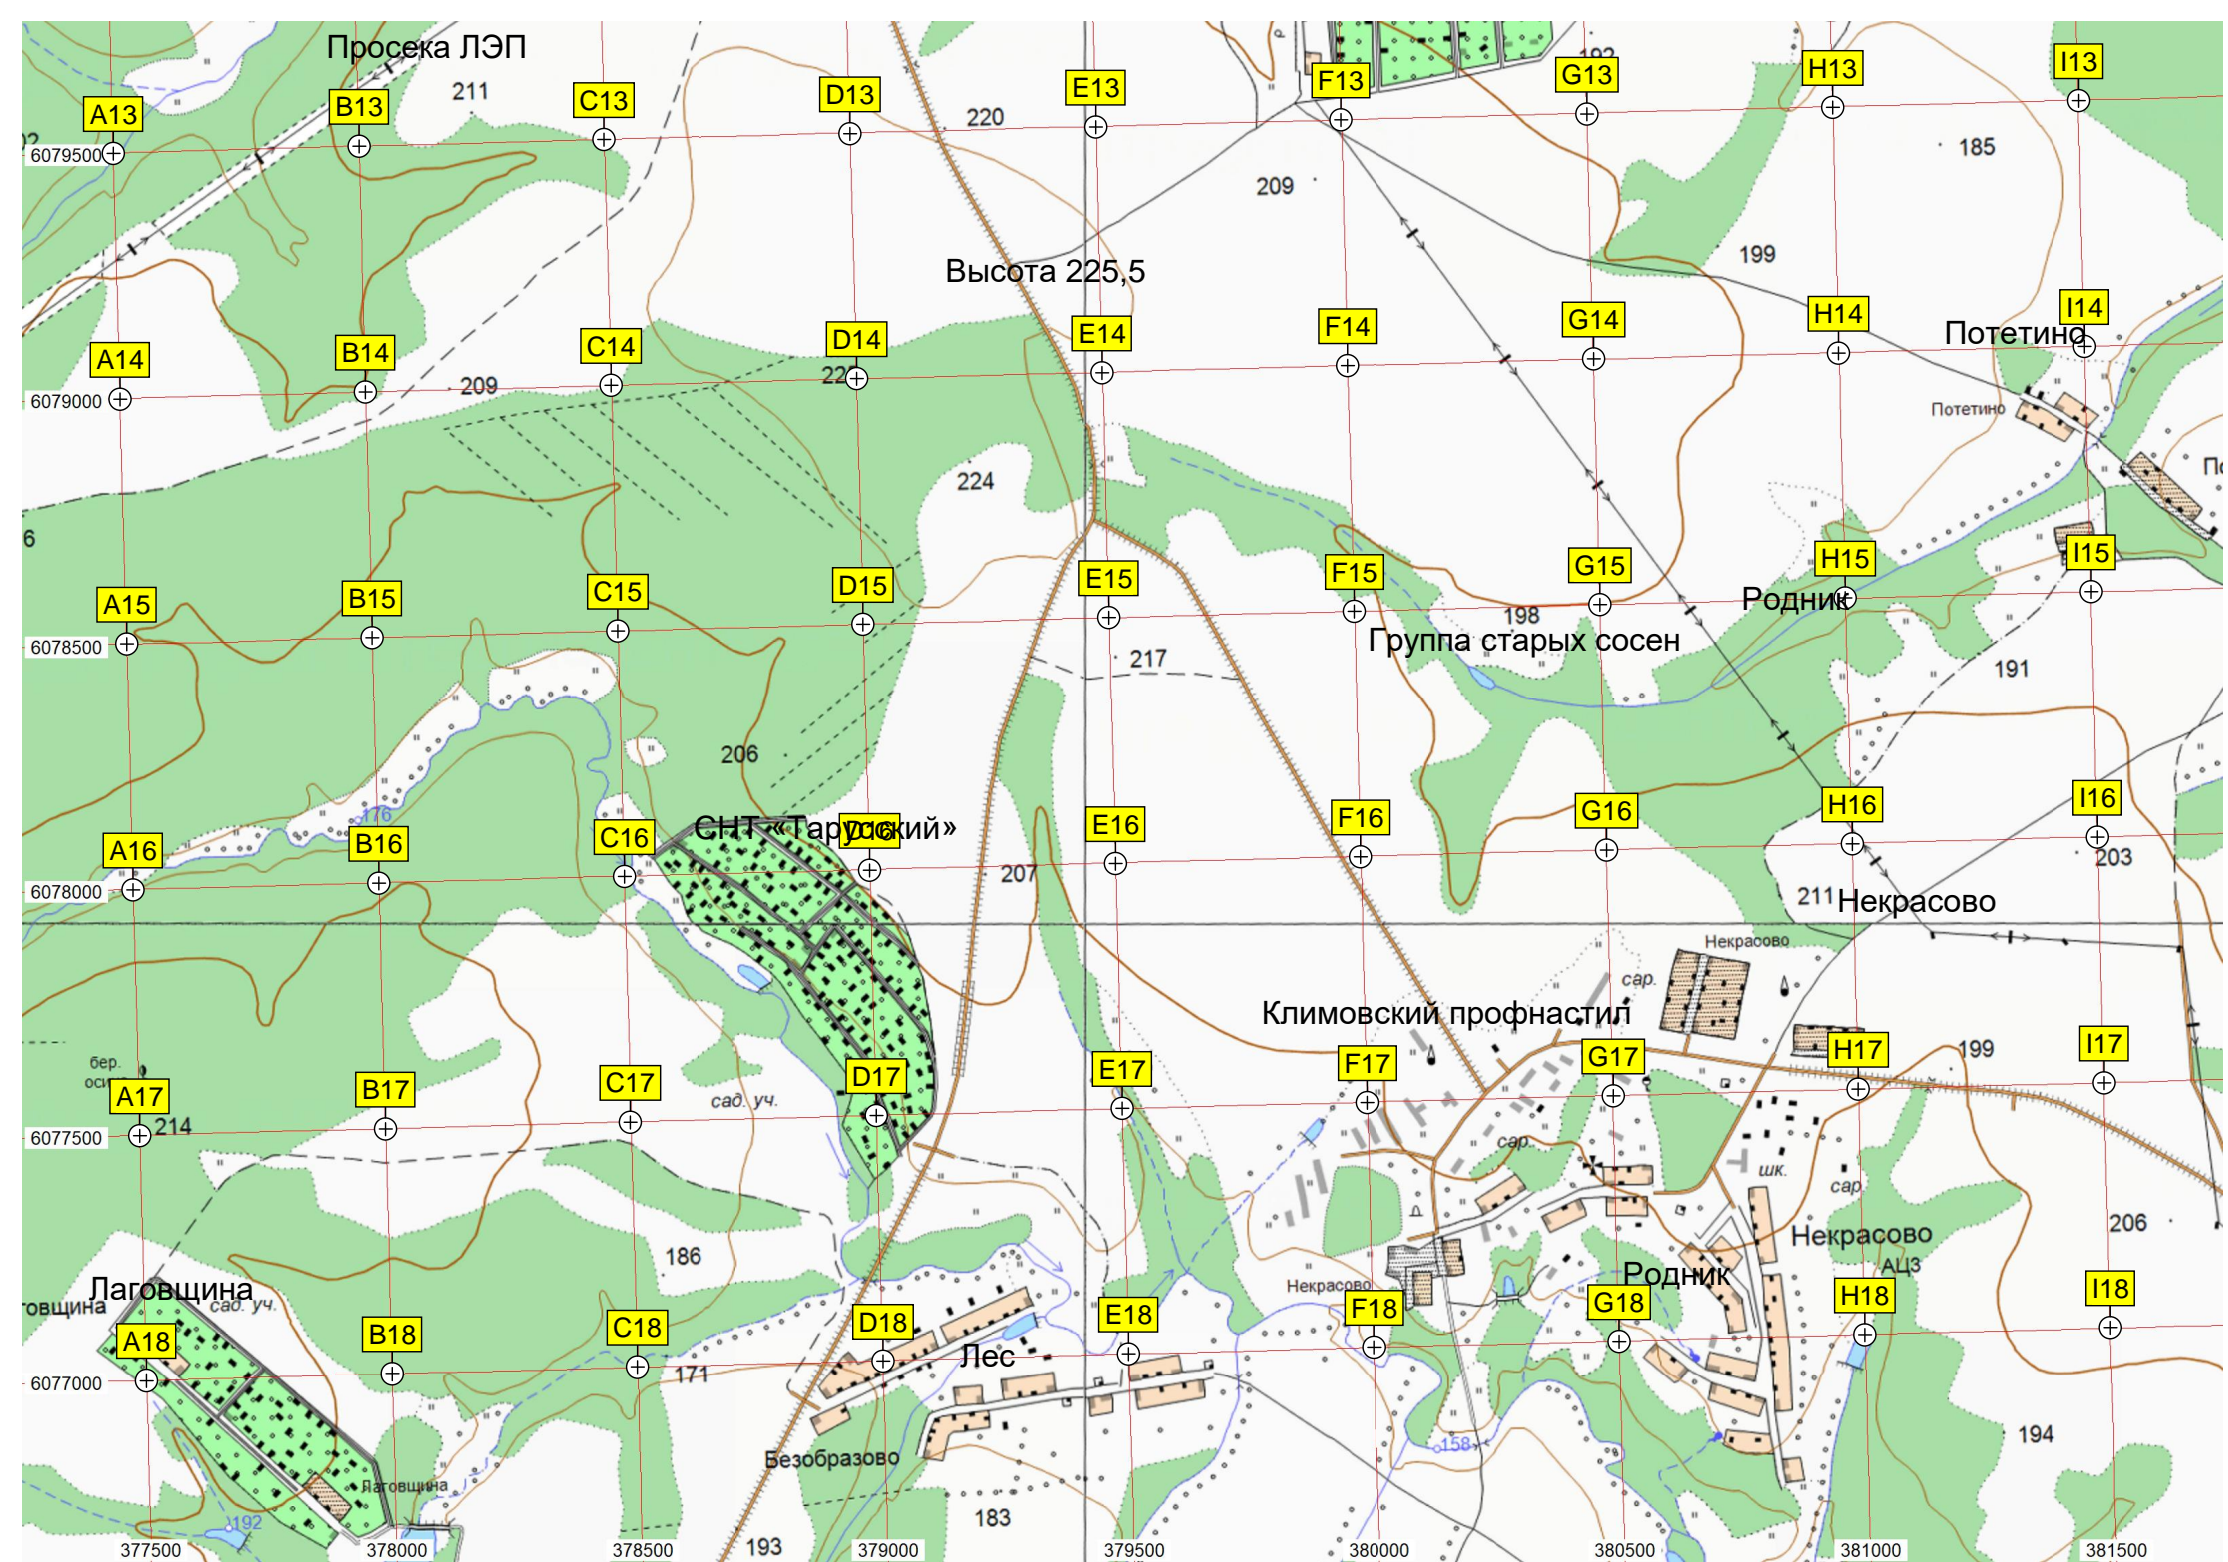

Очистные сооружения

Кладбище Дракино

Дракино

Библиотека

Конечная ост «Дракино»

Ланьшинский песок

храм

Протва

R18

Фермерское хозяйство

Родник

Волковское

КП

382000

382500

383000