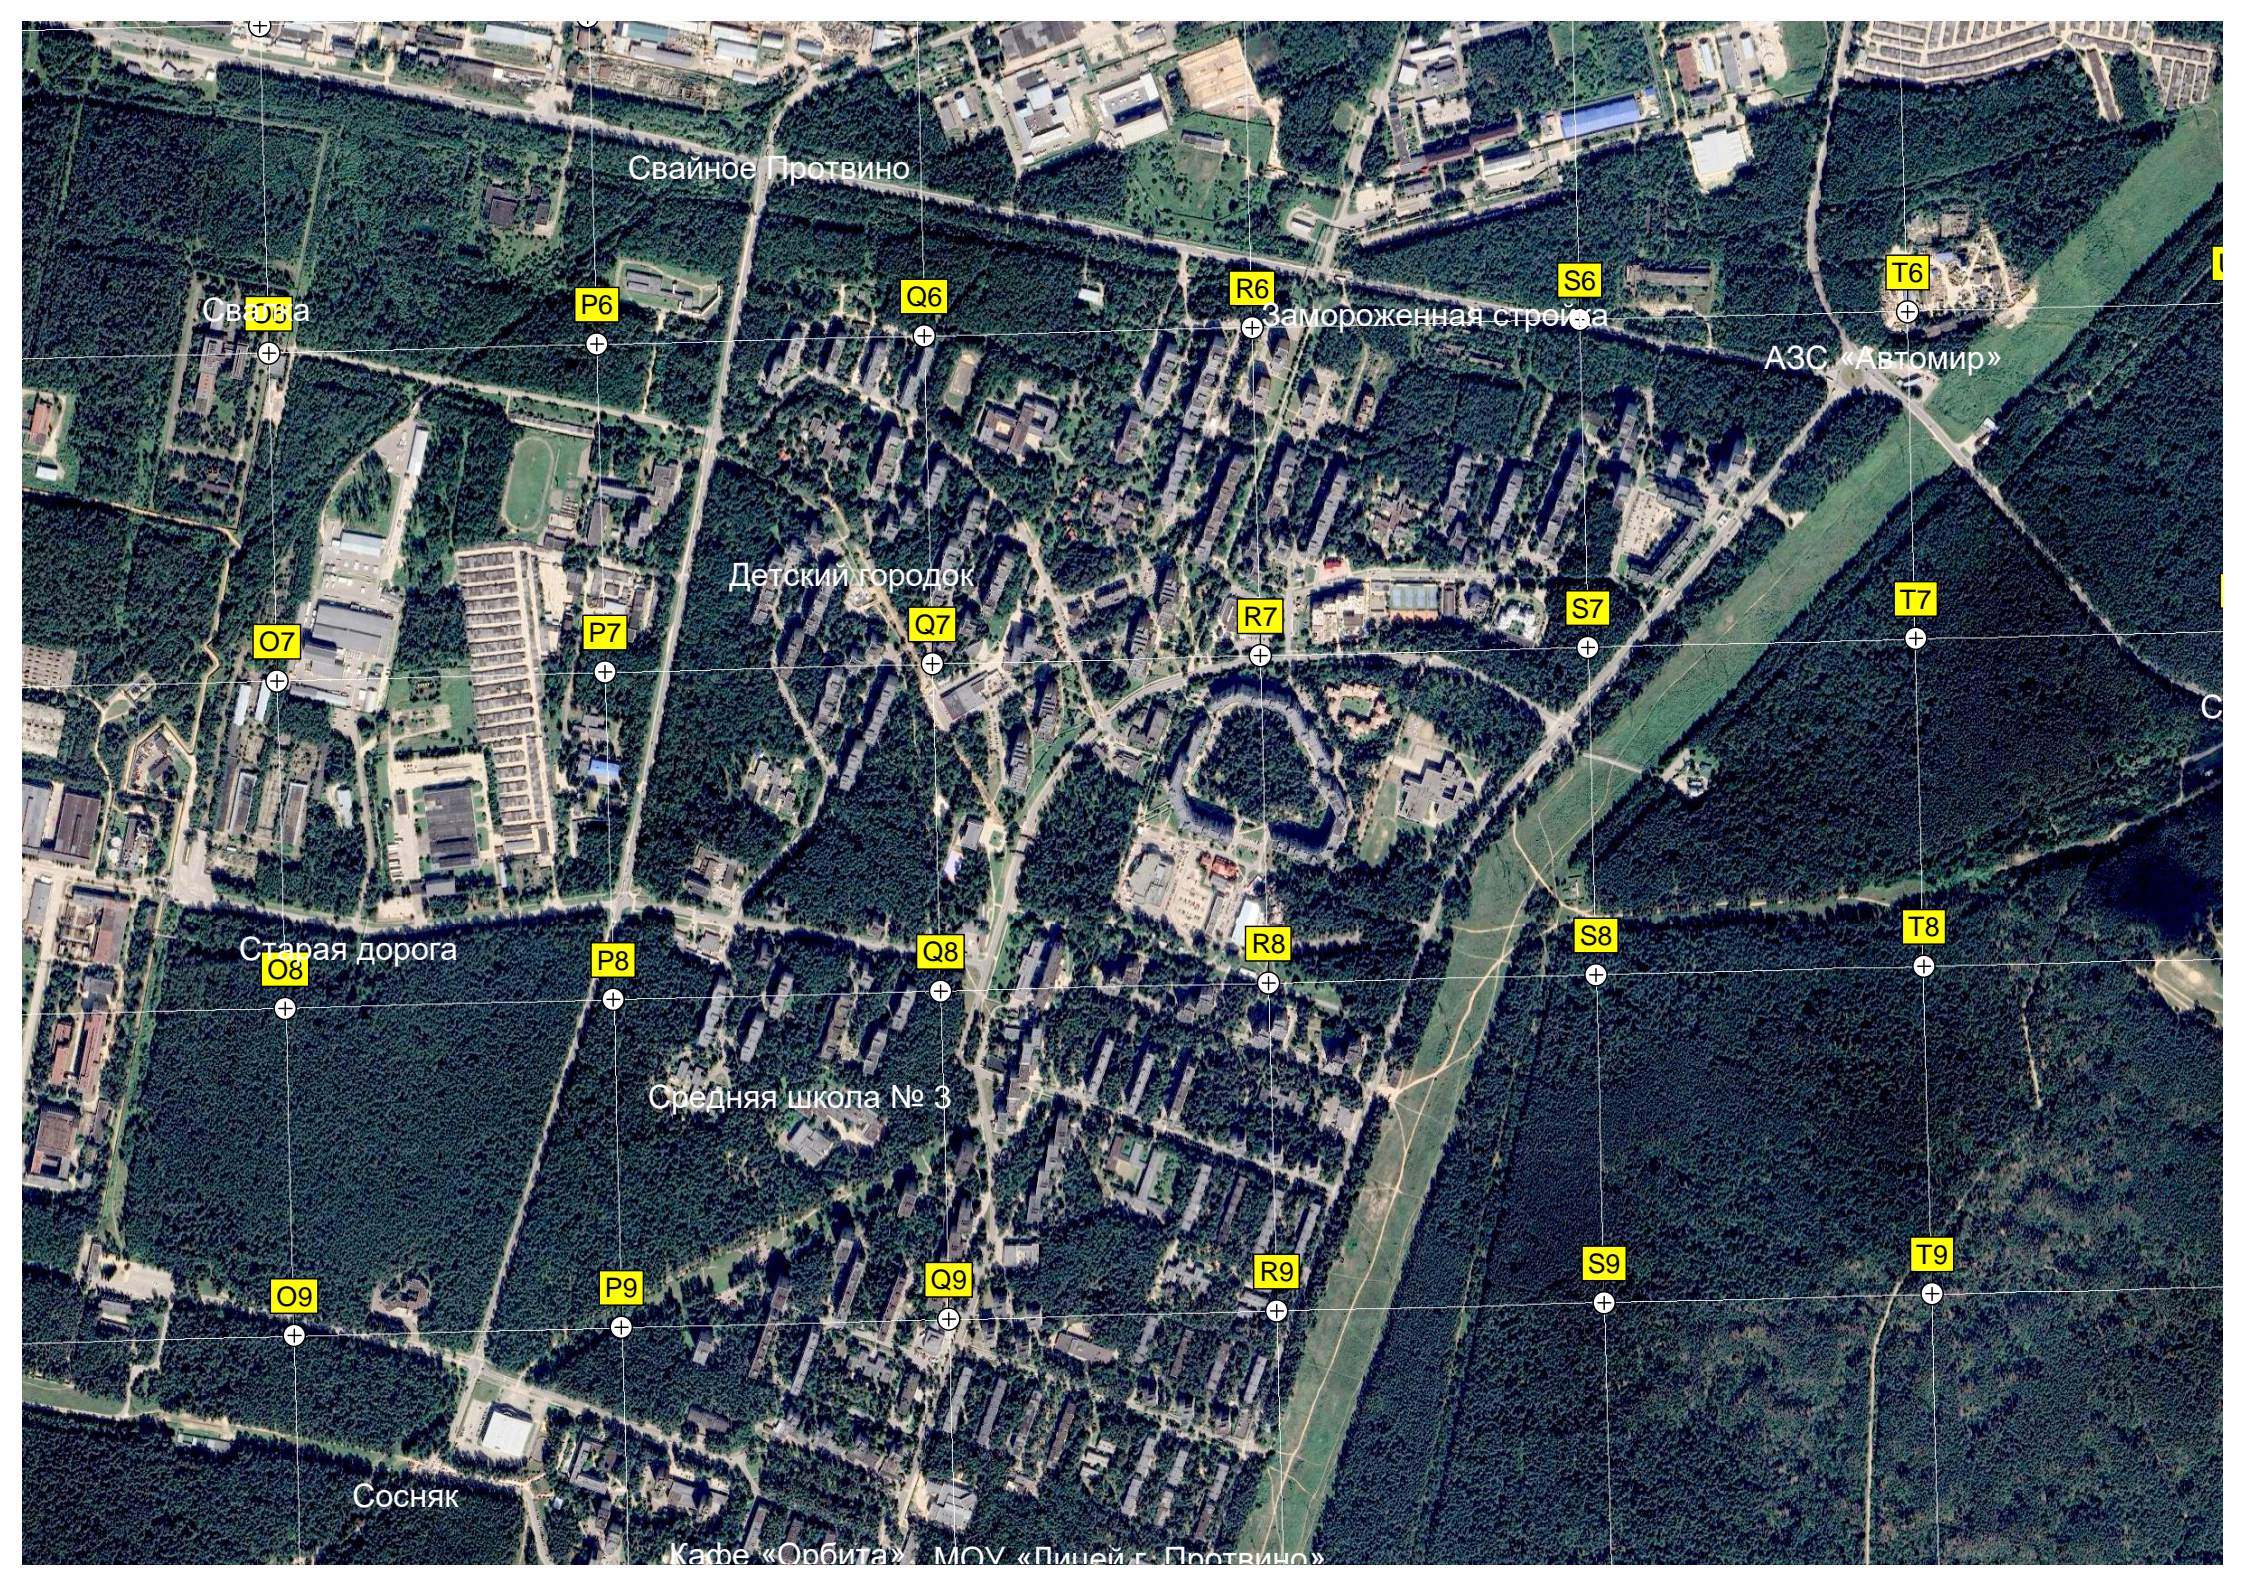

Старая дорога

Комплекс РПУ

Дачный посёлок

Поле

Огороды

ОЗПИФВЗ

Сосновый лес

Свайное Протвино