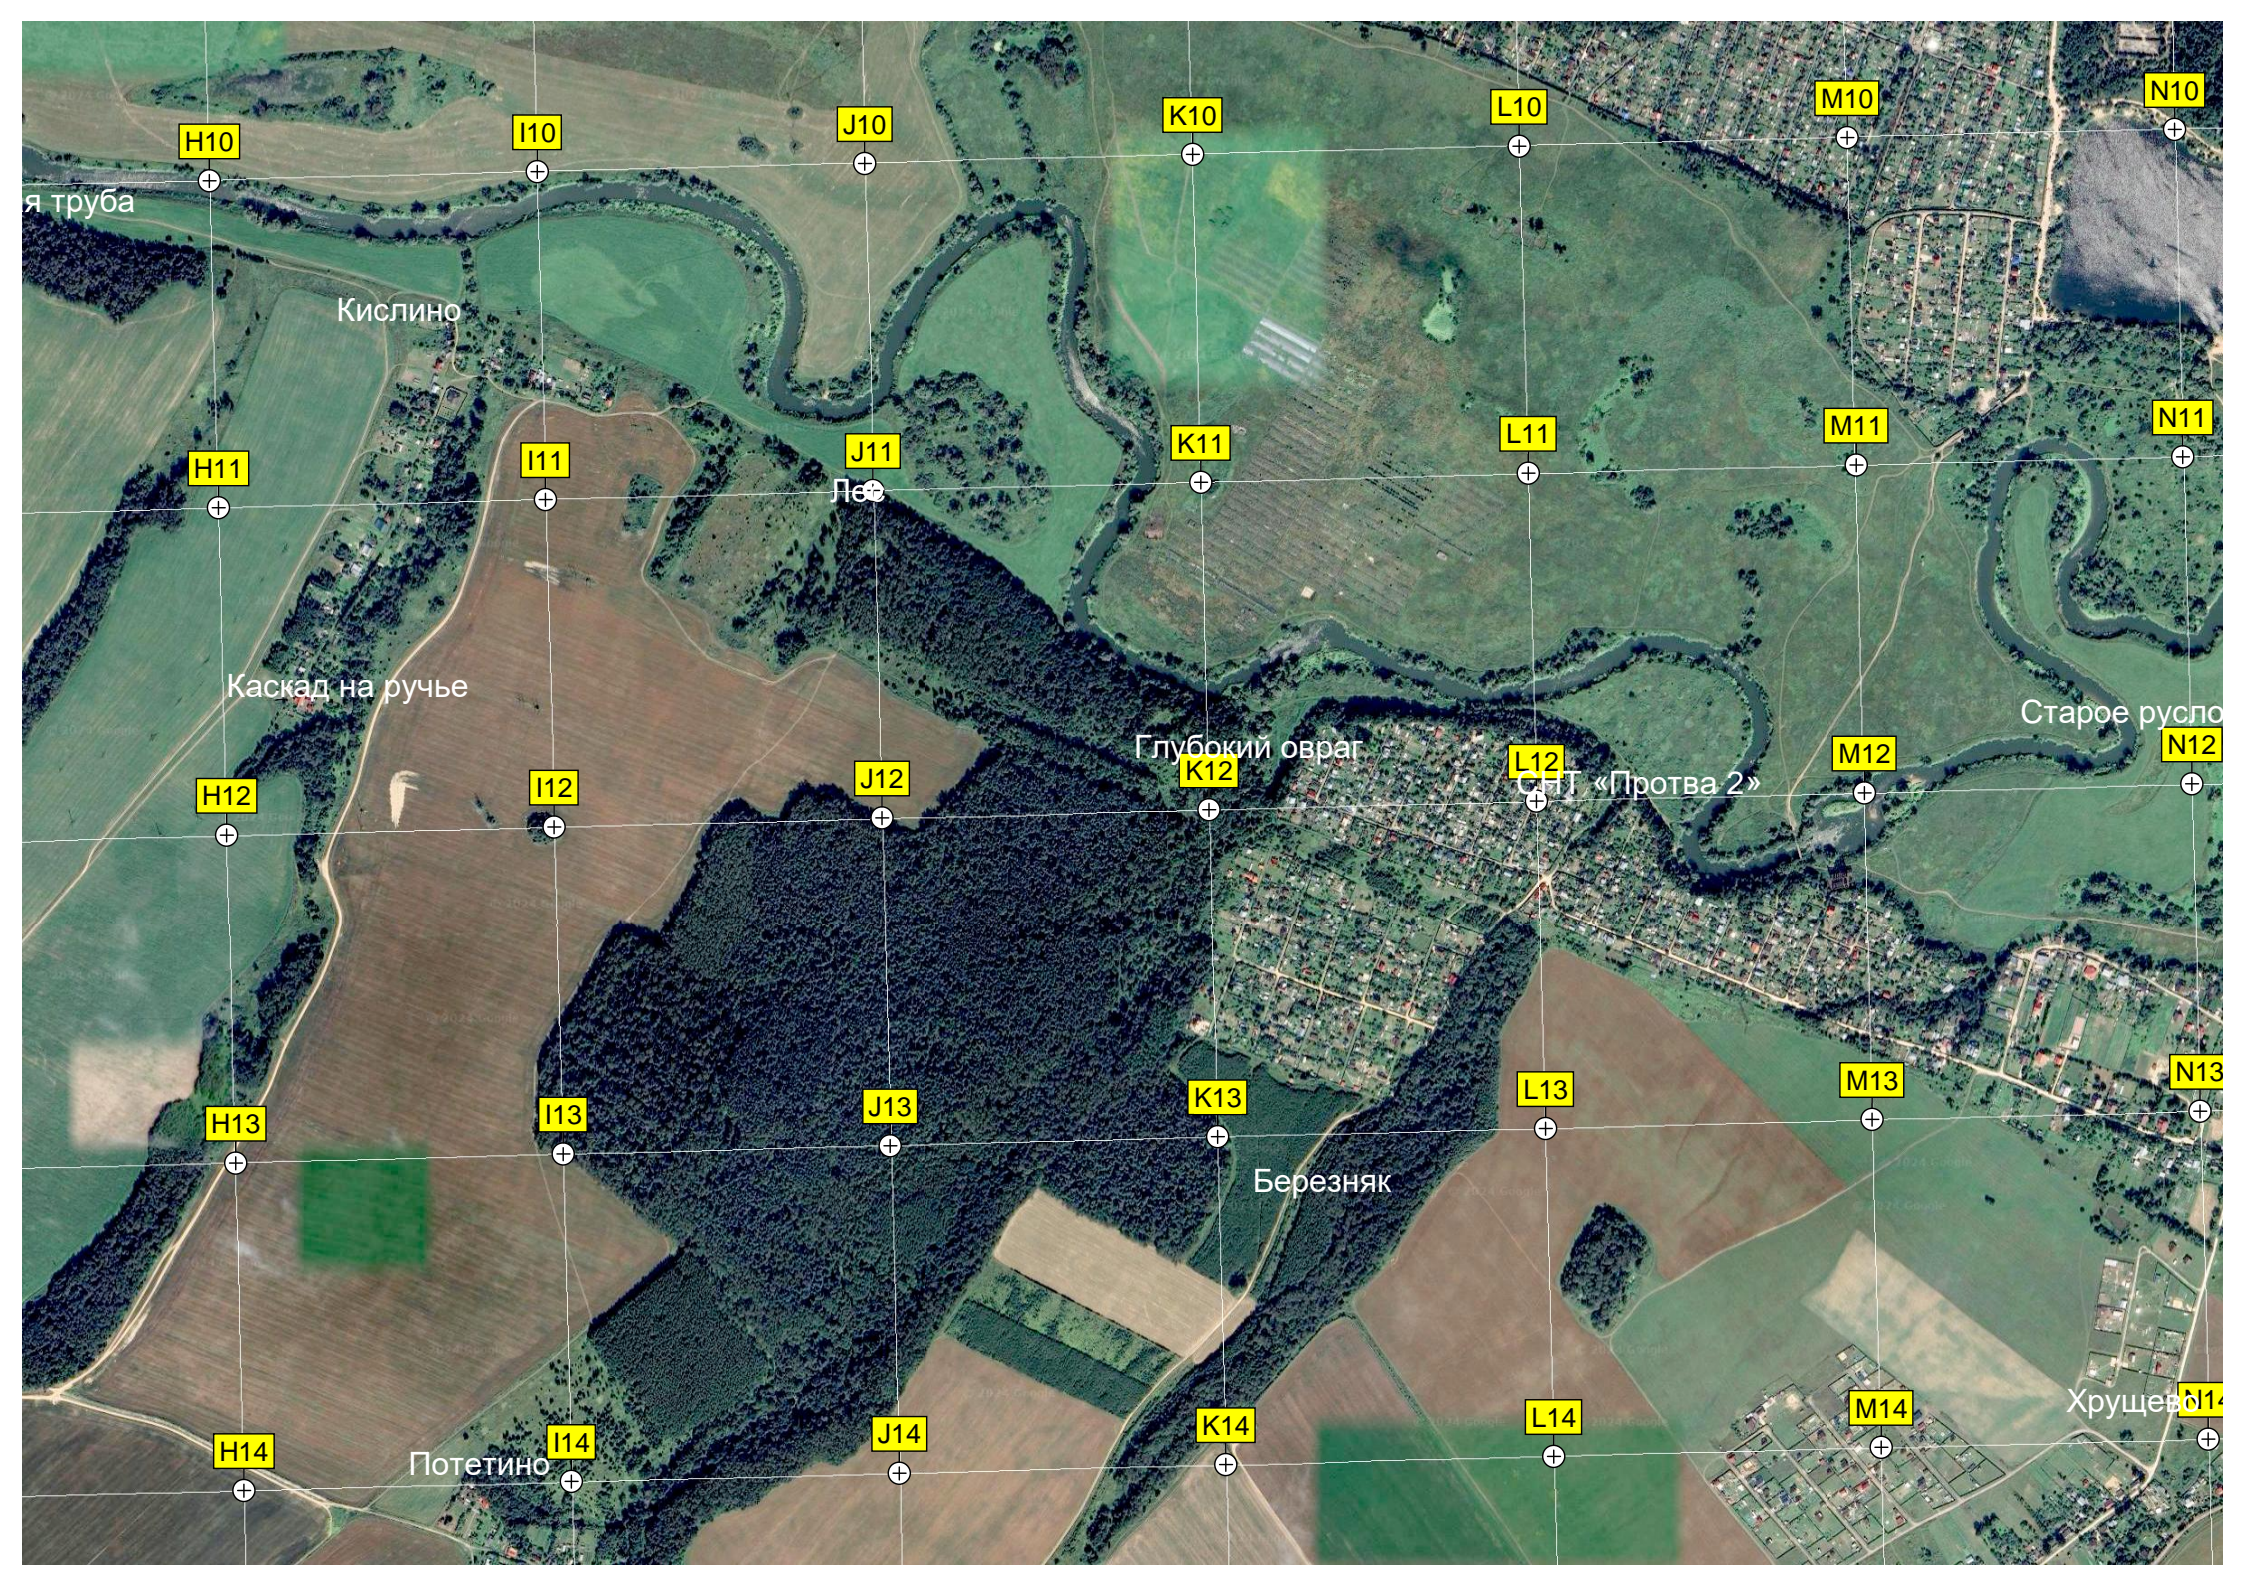

H10

I10

J10

K10

L10

M10

N10

я труба

Кислино

H11

I11

J11

K11

L11

M11

N11

Лес

Каскад на ручье

H12

I12

J12

K12

L12

M12

N12

Глубокий овраг

СНТ «Протва 2»

Старое русло

H13

I13

J13

K13

L13

M13

N13

Березняк

H14

I14

J14

K14

L14

M14

N14

Потетино

Хрущево