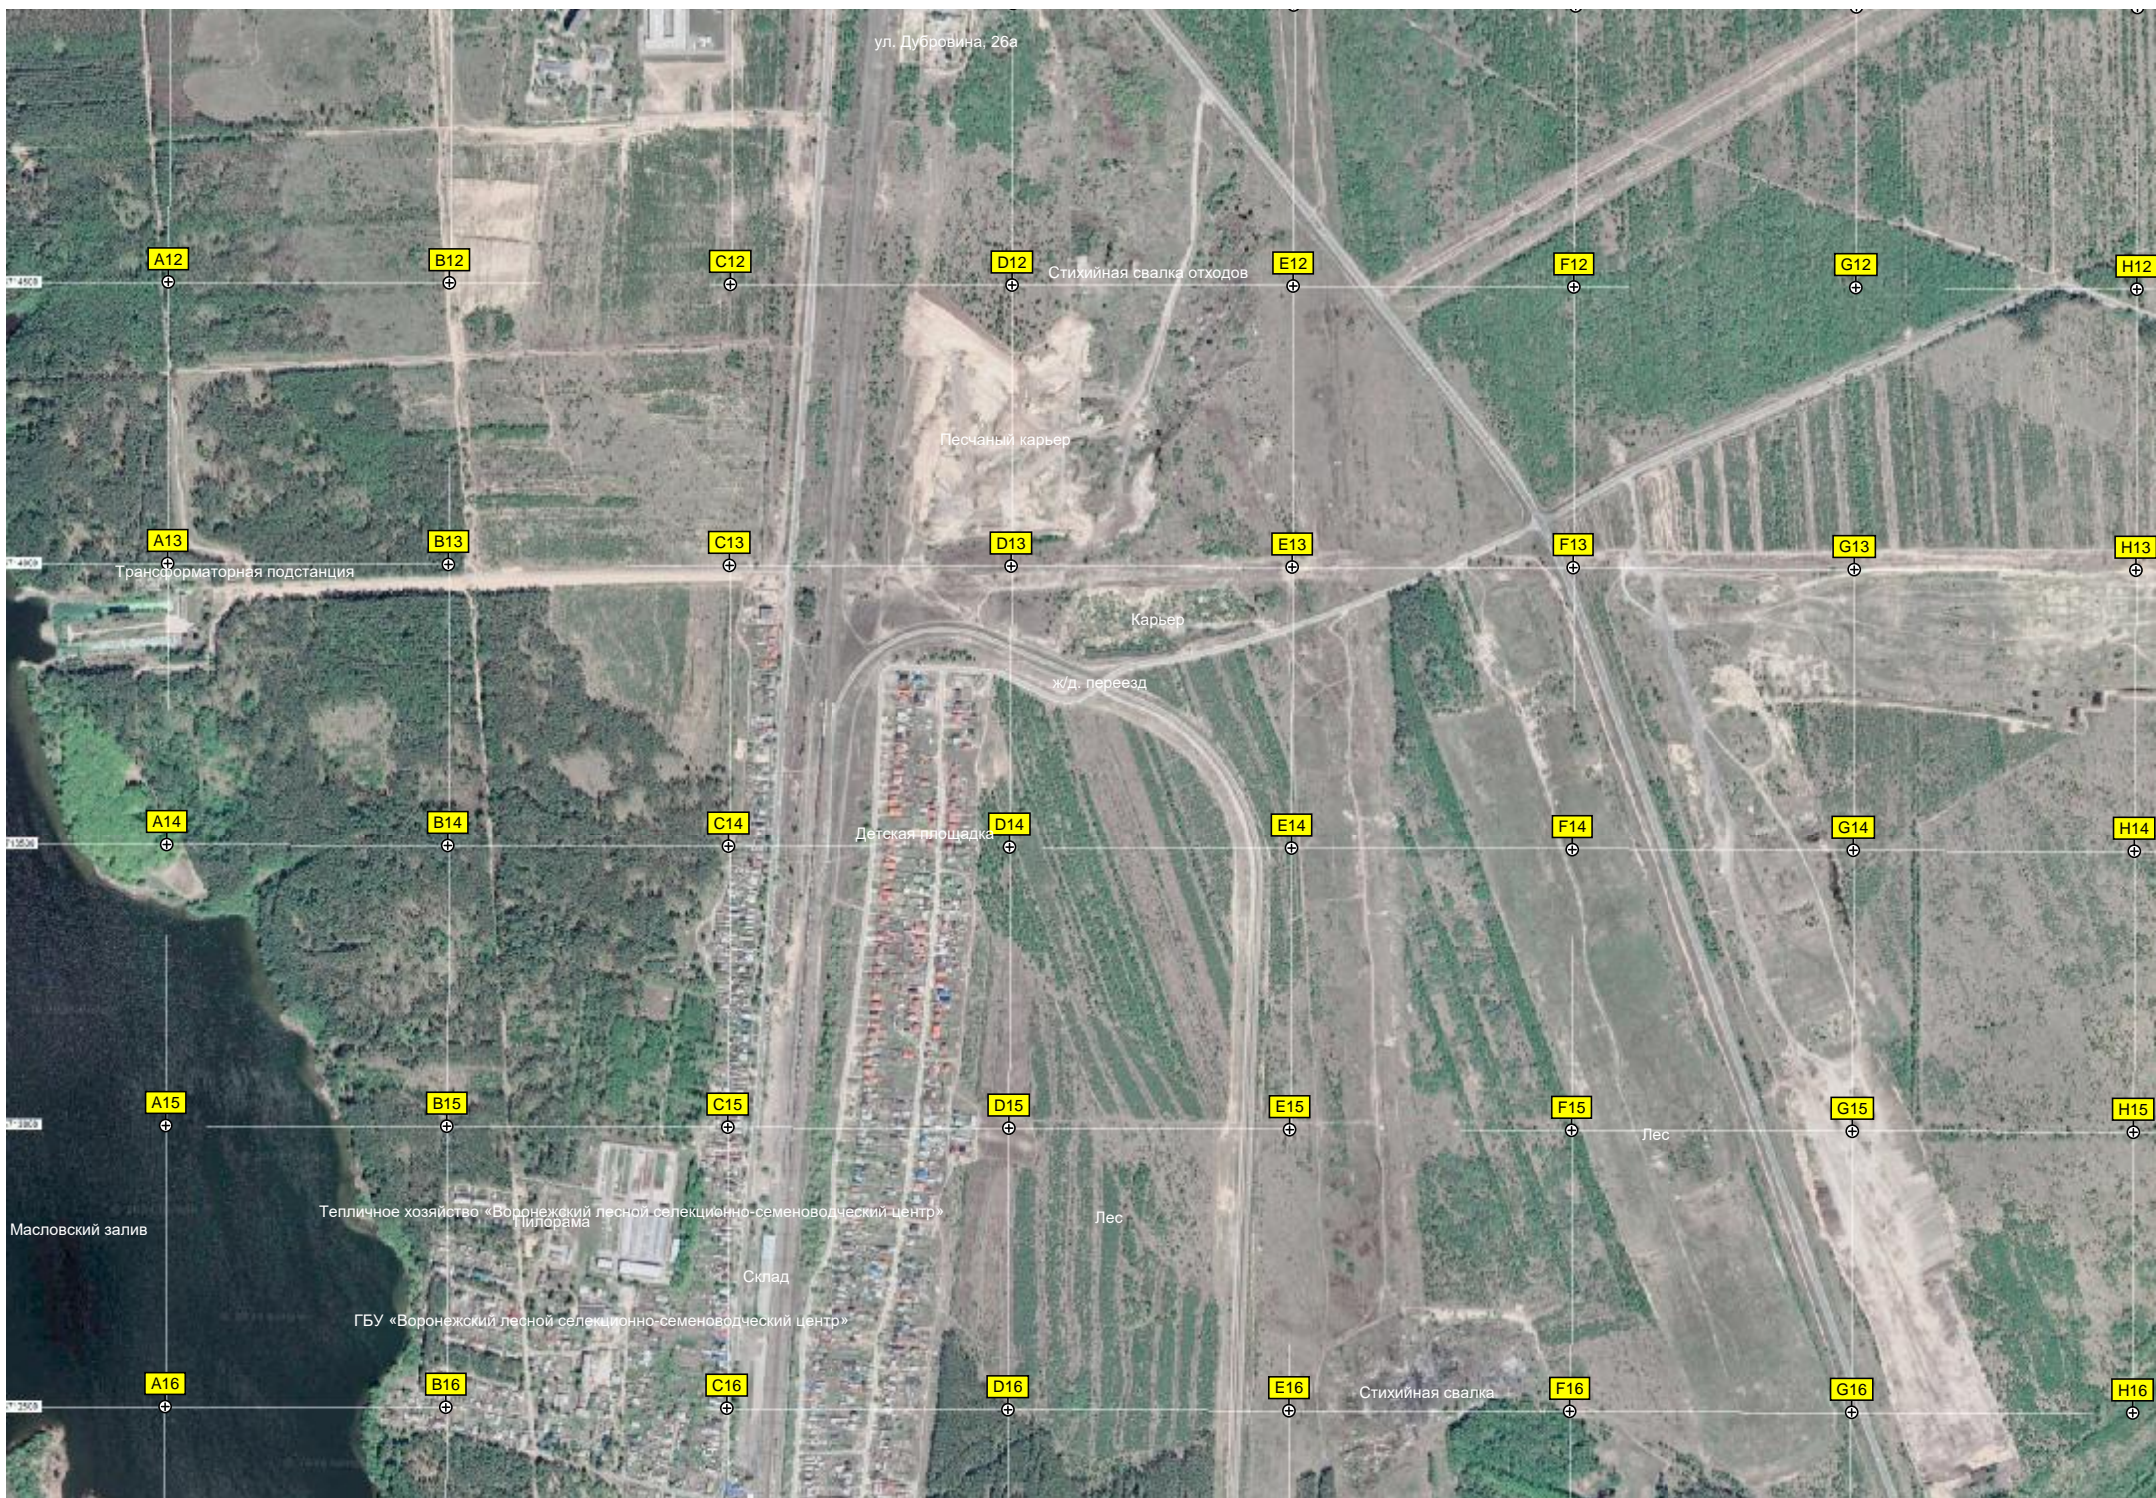

Территория детского сада

Сквер «Чайка»

Ростовская ул., 52

Огороженная территория

Ростовская ул., 53/1

«Огурцовская ул., 58/4

Строящийся мини-центр

Ростовская ул., 58/20

КПП

Ремнировочный городок для собак

Общекитие

Ростовская ул., 46/3

Сквер «Чайка»

Территория детского сада

Сквер «Чайка»

ул. Дубровина, 26а

Стихийная свалка отходов

Песчаный карьер

Карьер

ж/д. переезд

Детская площадка

Лес

Склад

Стихийная свалка