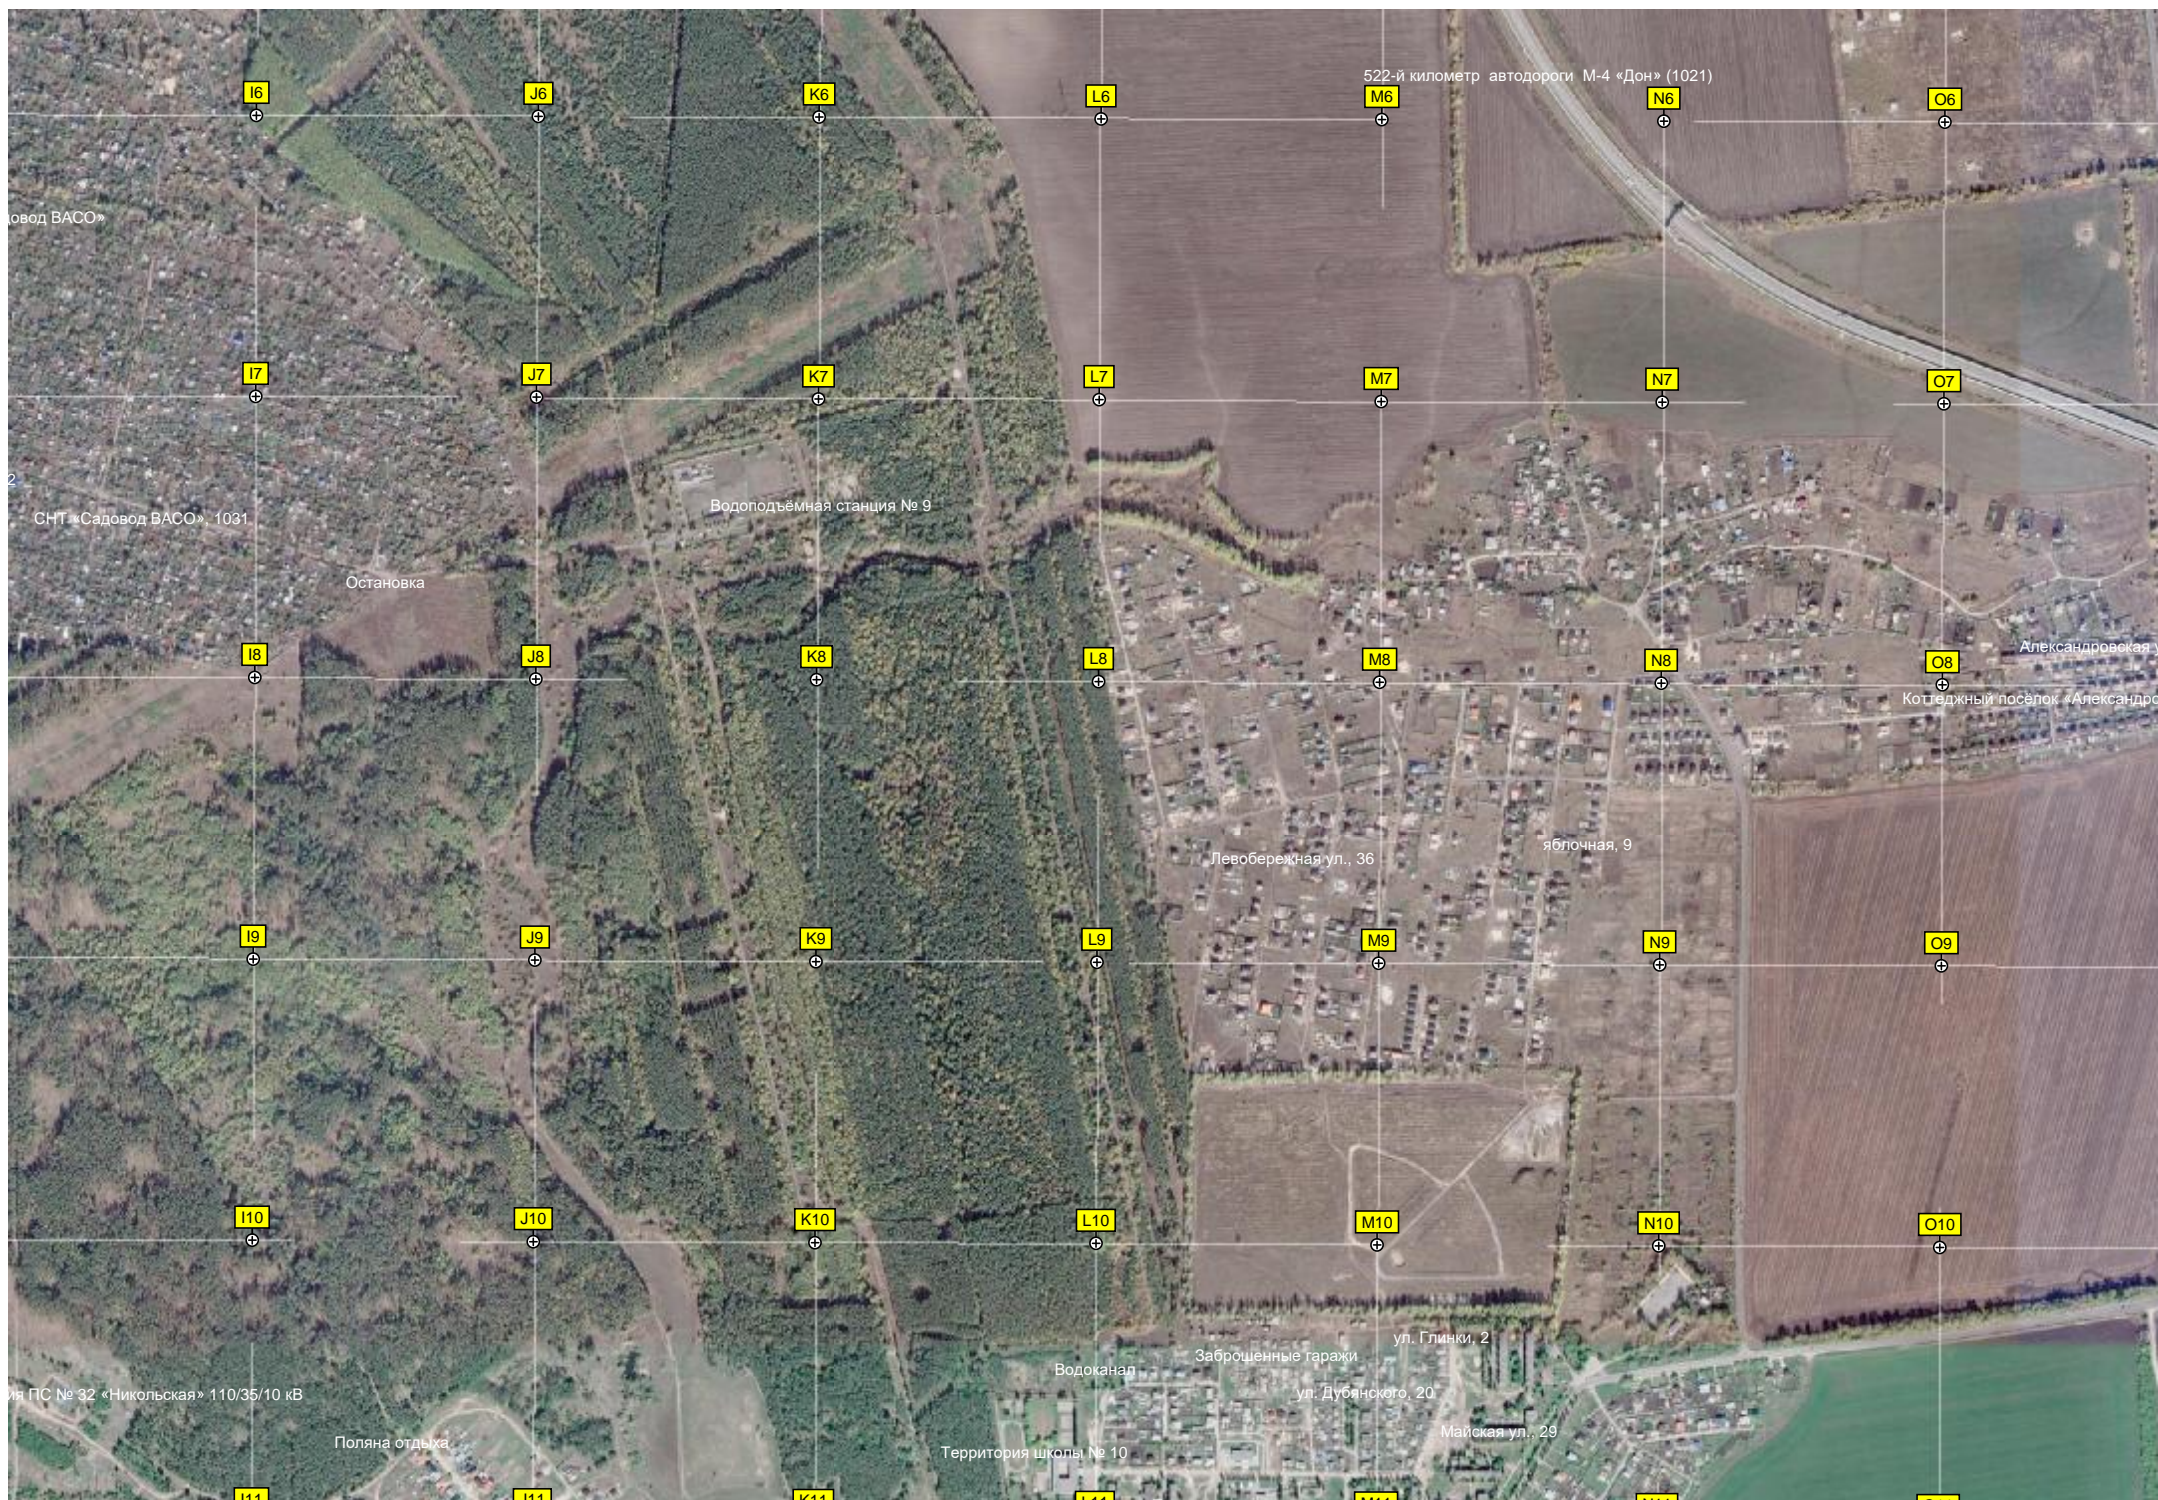

Территория детского сада

Сквер «Чайка»

Ростовская ул., 52

Огороженная территория

Ростовская ул., 53/1

«Огурцовская ул., 58/4

Строящийся мини-центр

Ростовская ул., 58/20

КПП

Ремнировочный городок для собак

Общекитие

Ростовская ул., 46/3

Сквер «Чайка»

Территория детского сада

Сквер «Чайка»

ул. Дубровина, 26а

Стихийная свалка отходов

Песчаный карьер

Карьер

ж/д. переезд

Детская площадка

Лес

Склад

Стихийная свалка