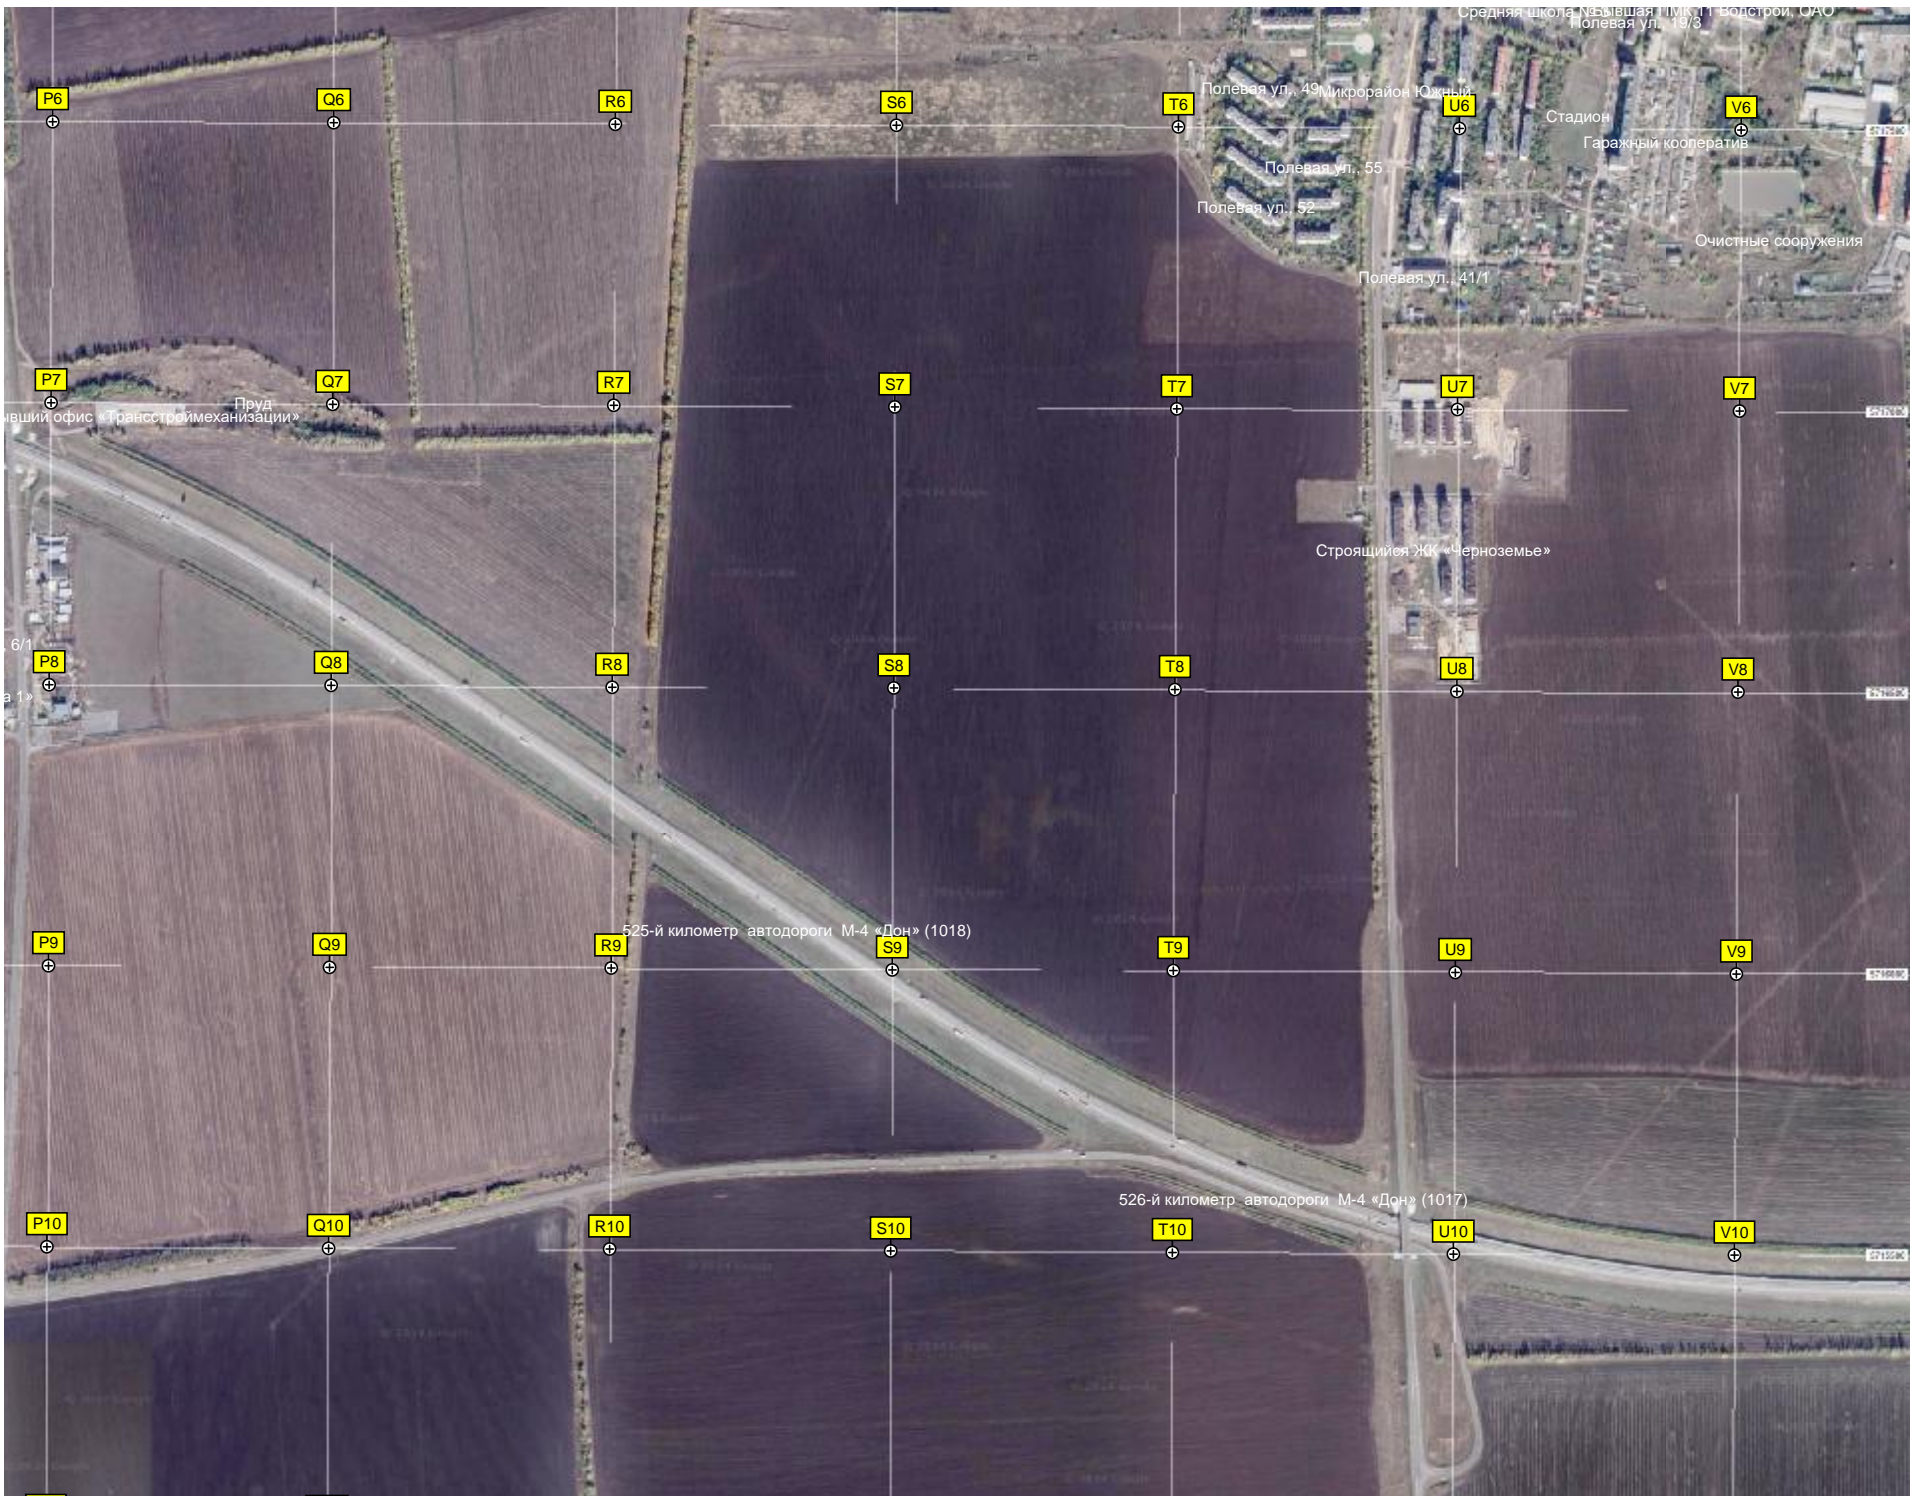

Территория детского сада

Сквер «Чайка»

Ростовская ул., 52

Огороженная территория

Ростовская ул., 53/1

«Огурцовская ул., 58/4

Строящийся мини-центр

Ростовская ул., 58/20

КПП

Ремнировочный городок для собак

Общекитие

Ростовская ул., 46/3

Сквер «Чайка»

Территория детского сада

Сквер «Чайка»

ул. Дубровина, 26а