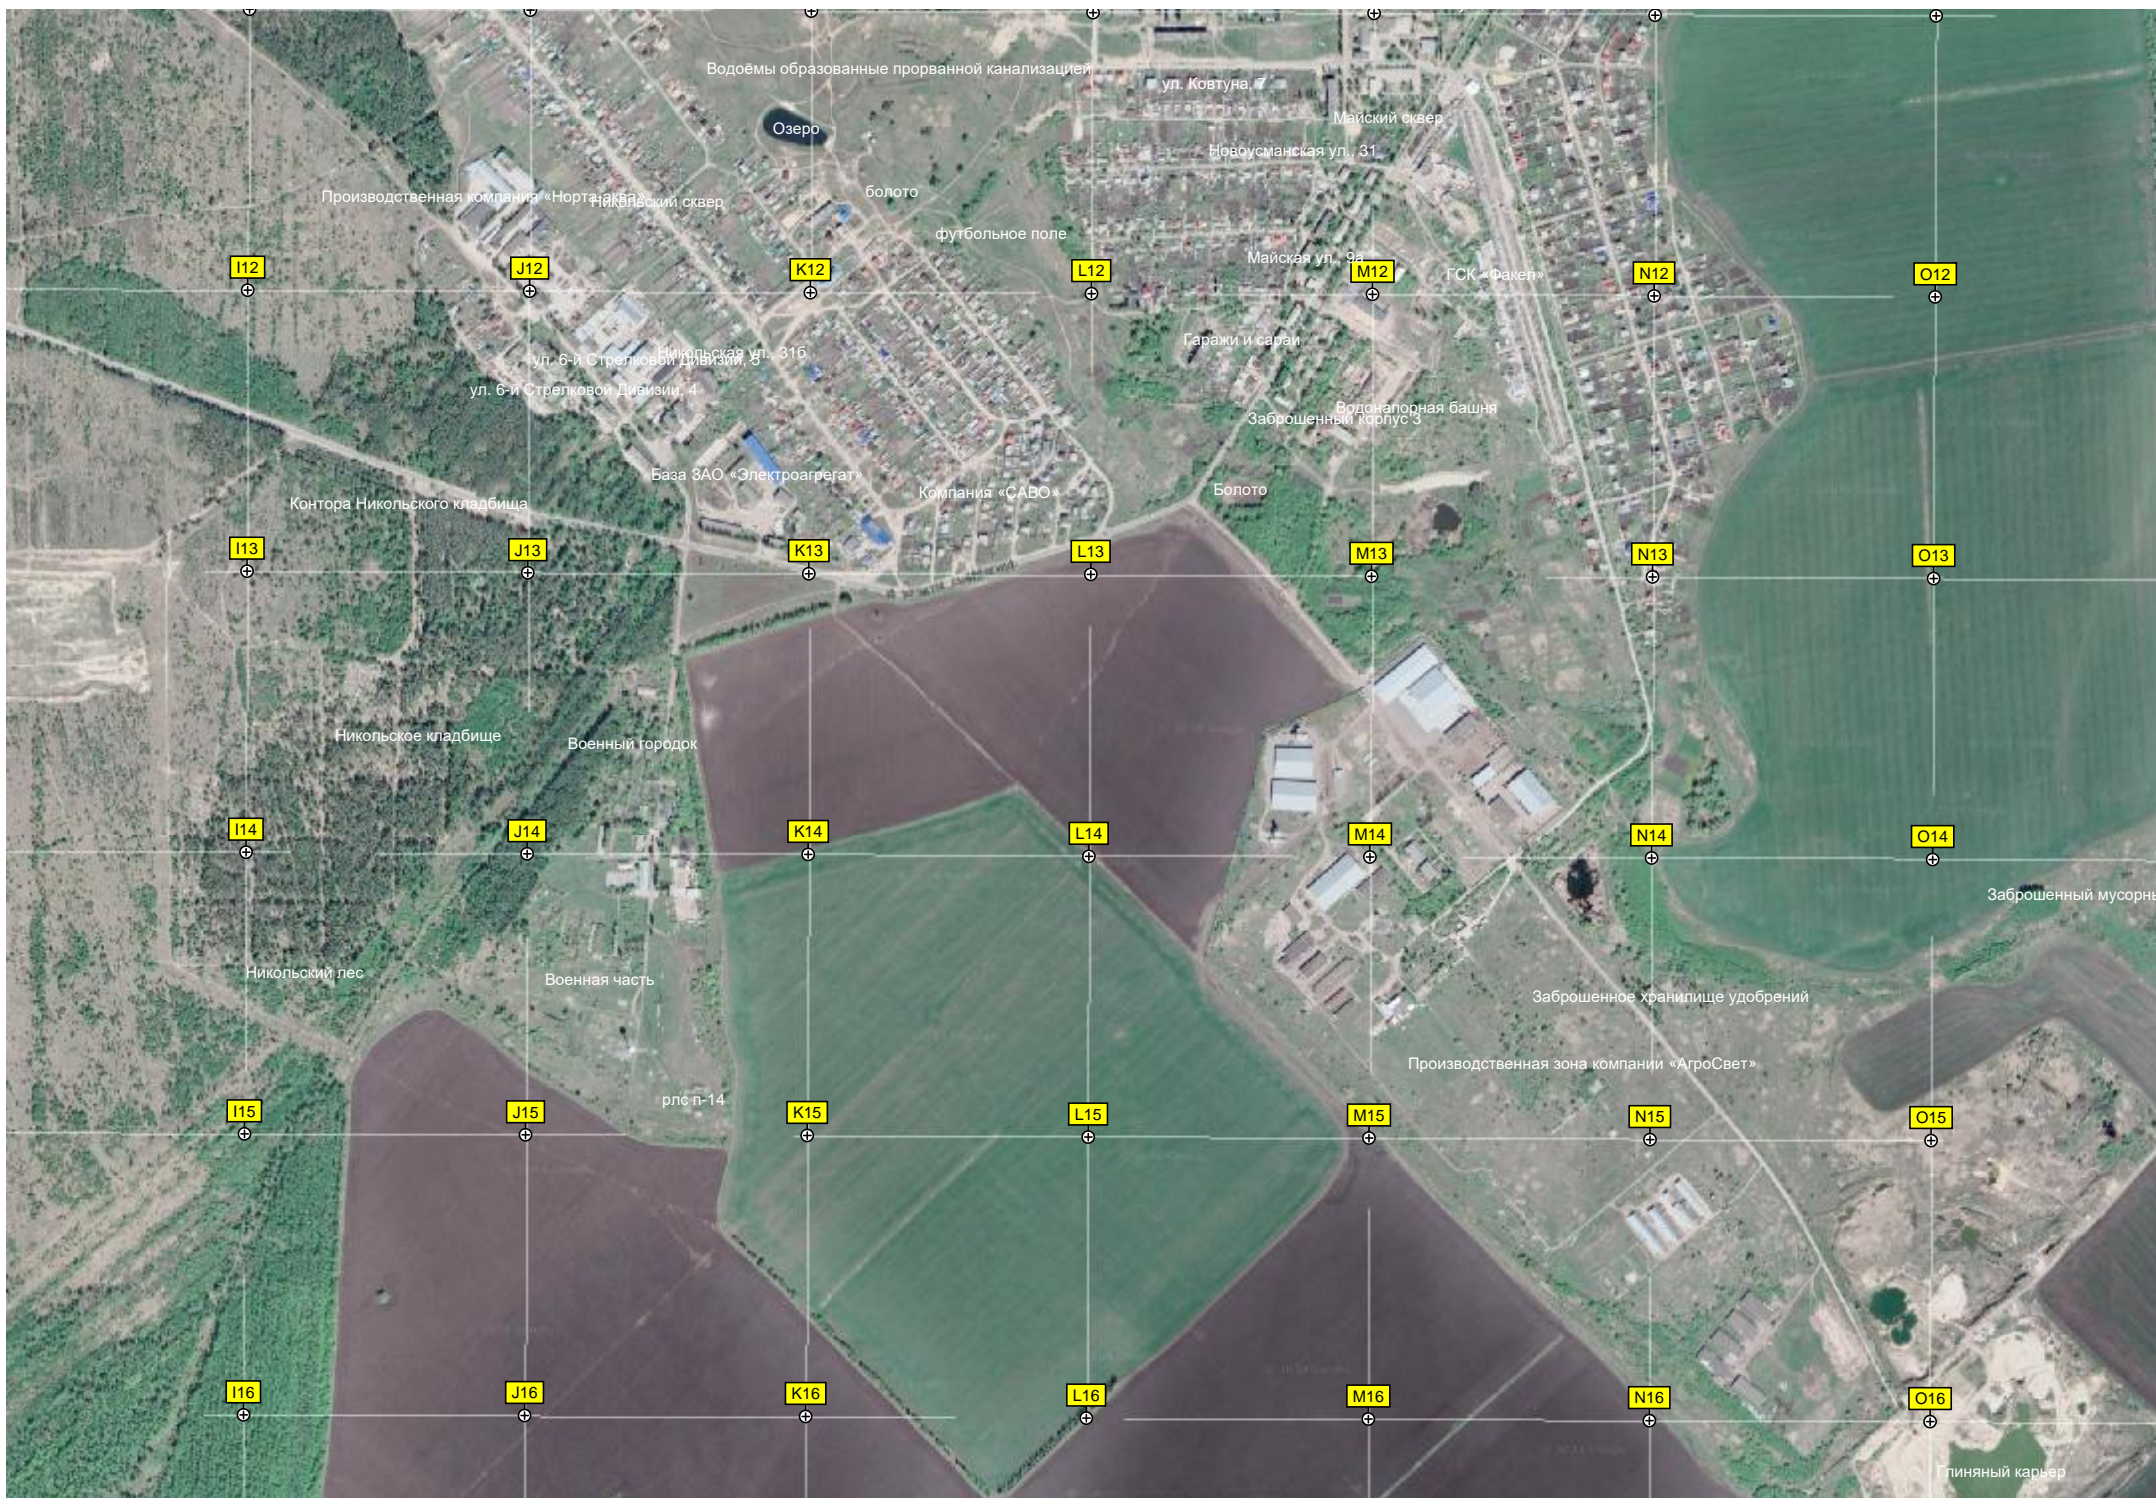

Территория детского сада

Сквер «Чайка»

Ростовская ул., 52

Огороженная территория

Ростовская ул., 53/1

«Огурцовская ул., 58/4

Строящийся мини-центр

Ростовская ул., 58/20

КПП

Ремнировочный городок для собак

Общекитие

Ростовская ул., 46/3

Сквер «Чайка»

Территория детского сада

Сквер «Чайка»

ул. Дубровина, 26а

Стихийная свалка отходов

Песчаный карьер

Карьер

ж/д. переезд

Детская площадка

Лес

Склад

Стихийная свалка

Тепличное хозяйство «Воронежский лесной селекционно-семеноводческий центр»
Пилорама

ГБУ «Воронежский лесной селекционно-семеноводческий центр»

Масловский залив

Трансформаторная подстанция

I17

J17

K17

L17