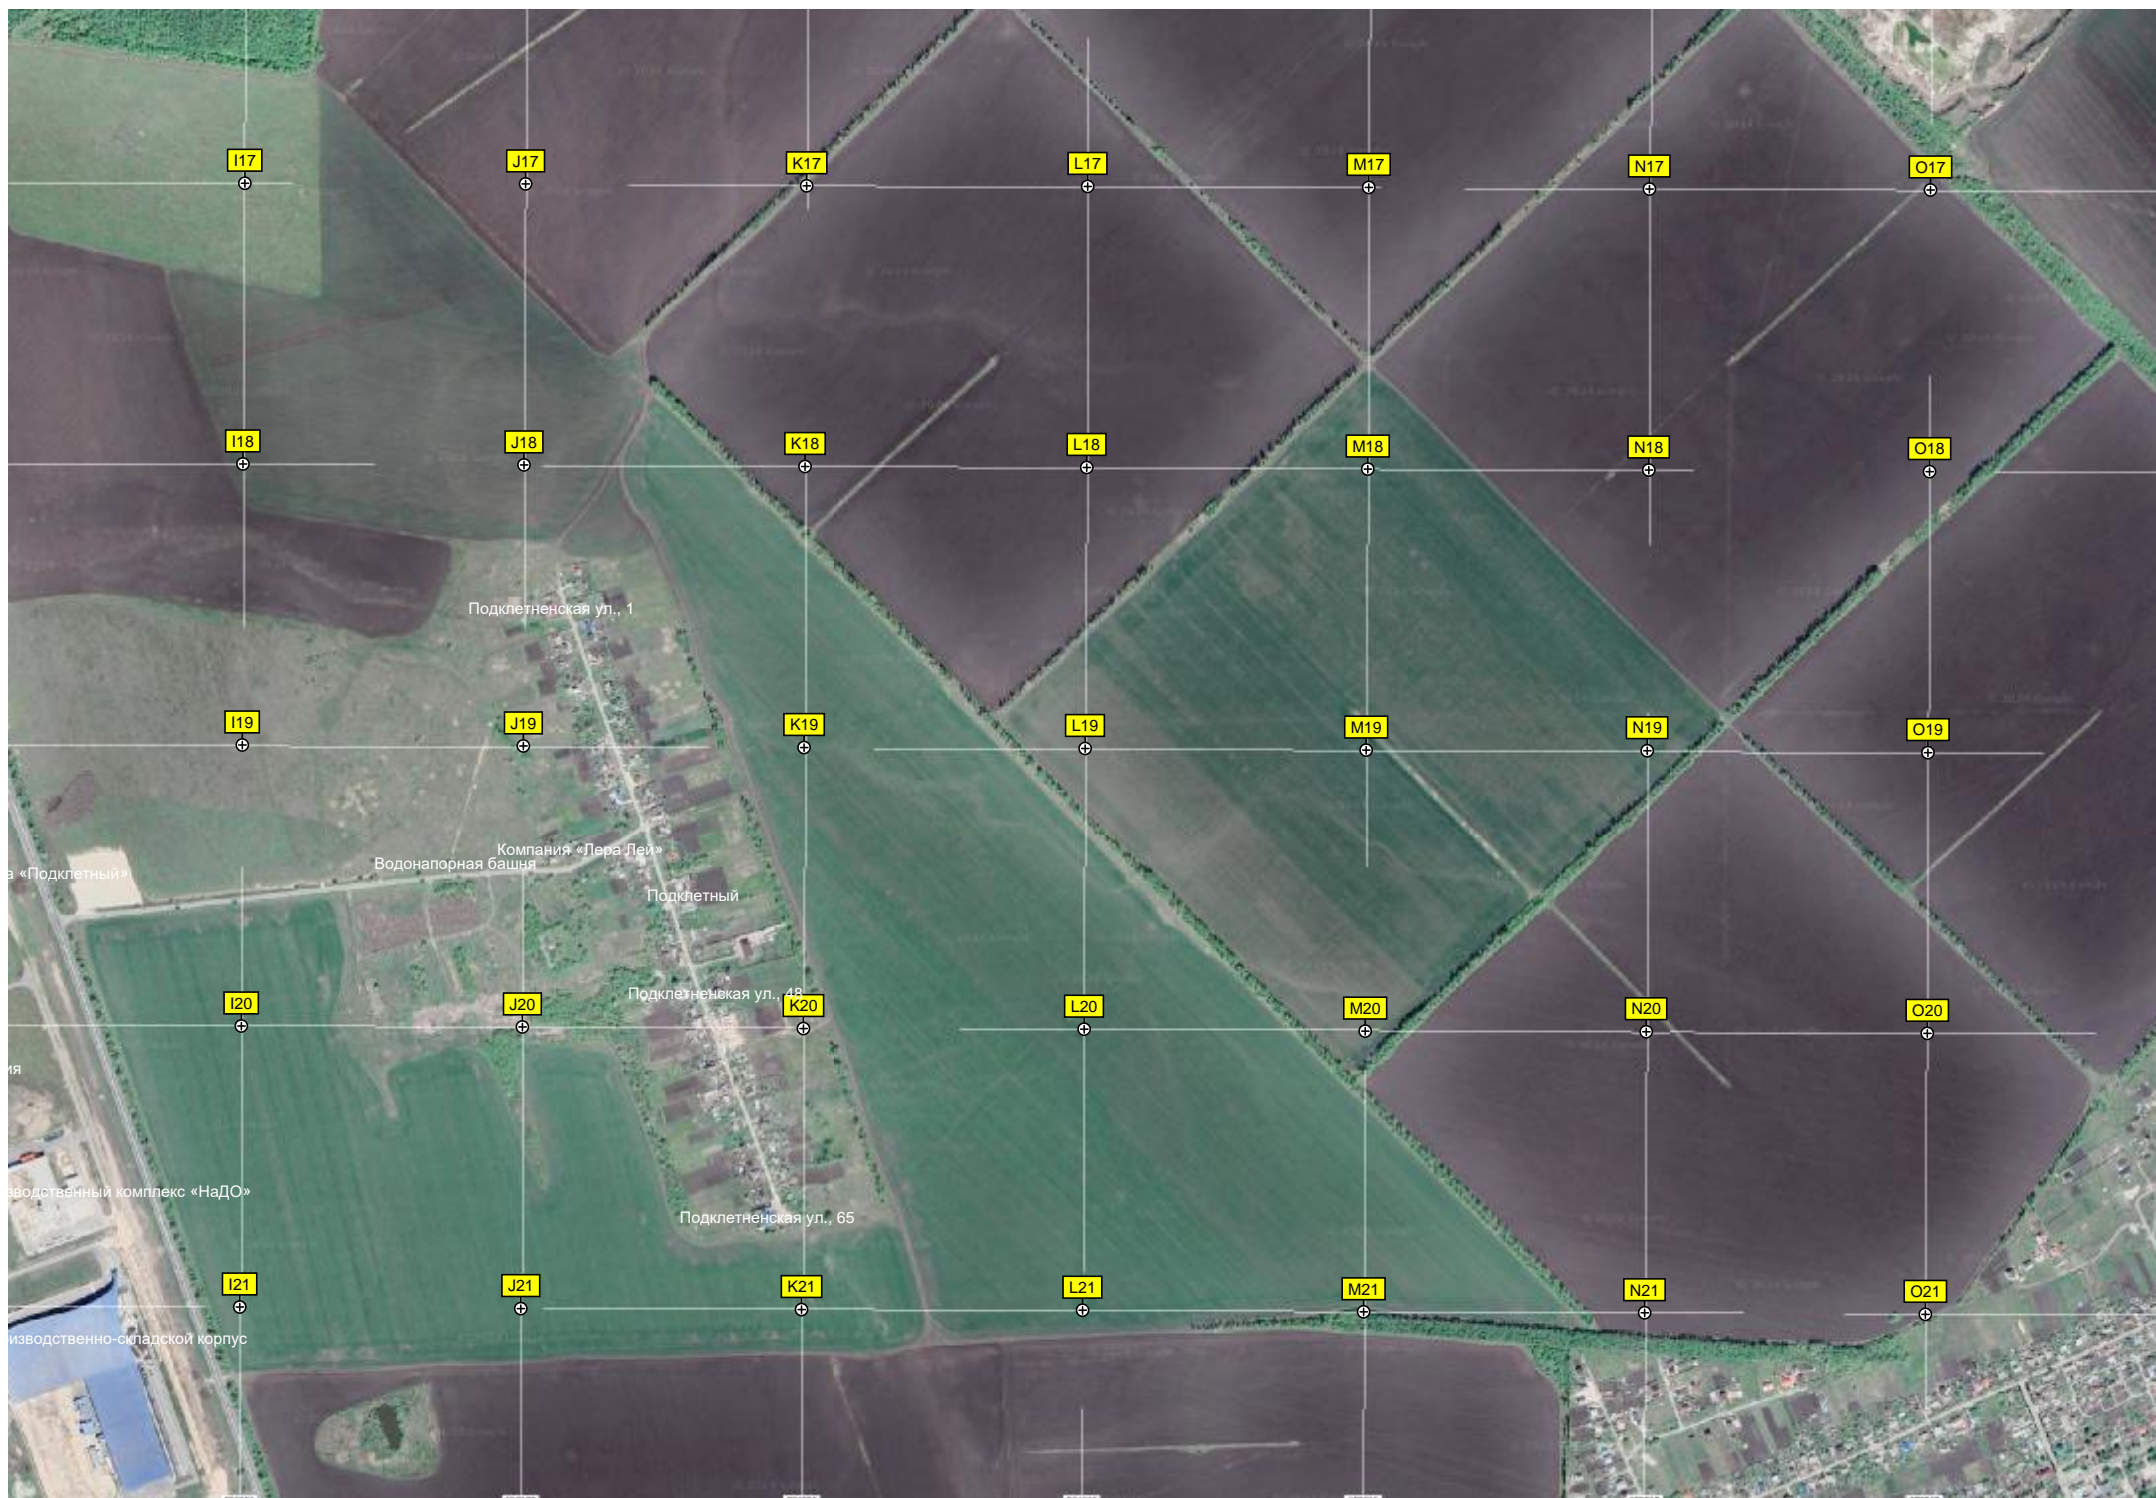

Территория детского сада

Сквер «Чайка»

Ростовская ул., 52

Огороженная территория

Ростовская ул., 53/1

«Огурцовская ул., 58/4

Строящийся мини-центр

Ростовская ул., 58/20

КПП

Ремнировочный городок для собак

Общекитие

Ростовская ул., 46/3

Сквер «Чайка»

Территория детского сада

Сквер «Чайка»

ул. Дубровина, 26а

Тепличное хозяйство «Воронежский лесной селекционно-семеноводческий центр»
Пилорама

ГБУ «Воронежский лесной селекционно-семеноводческий центр»

Масловский залив

Трансформаторная подстанция

I17

J17

K17

L17