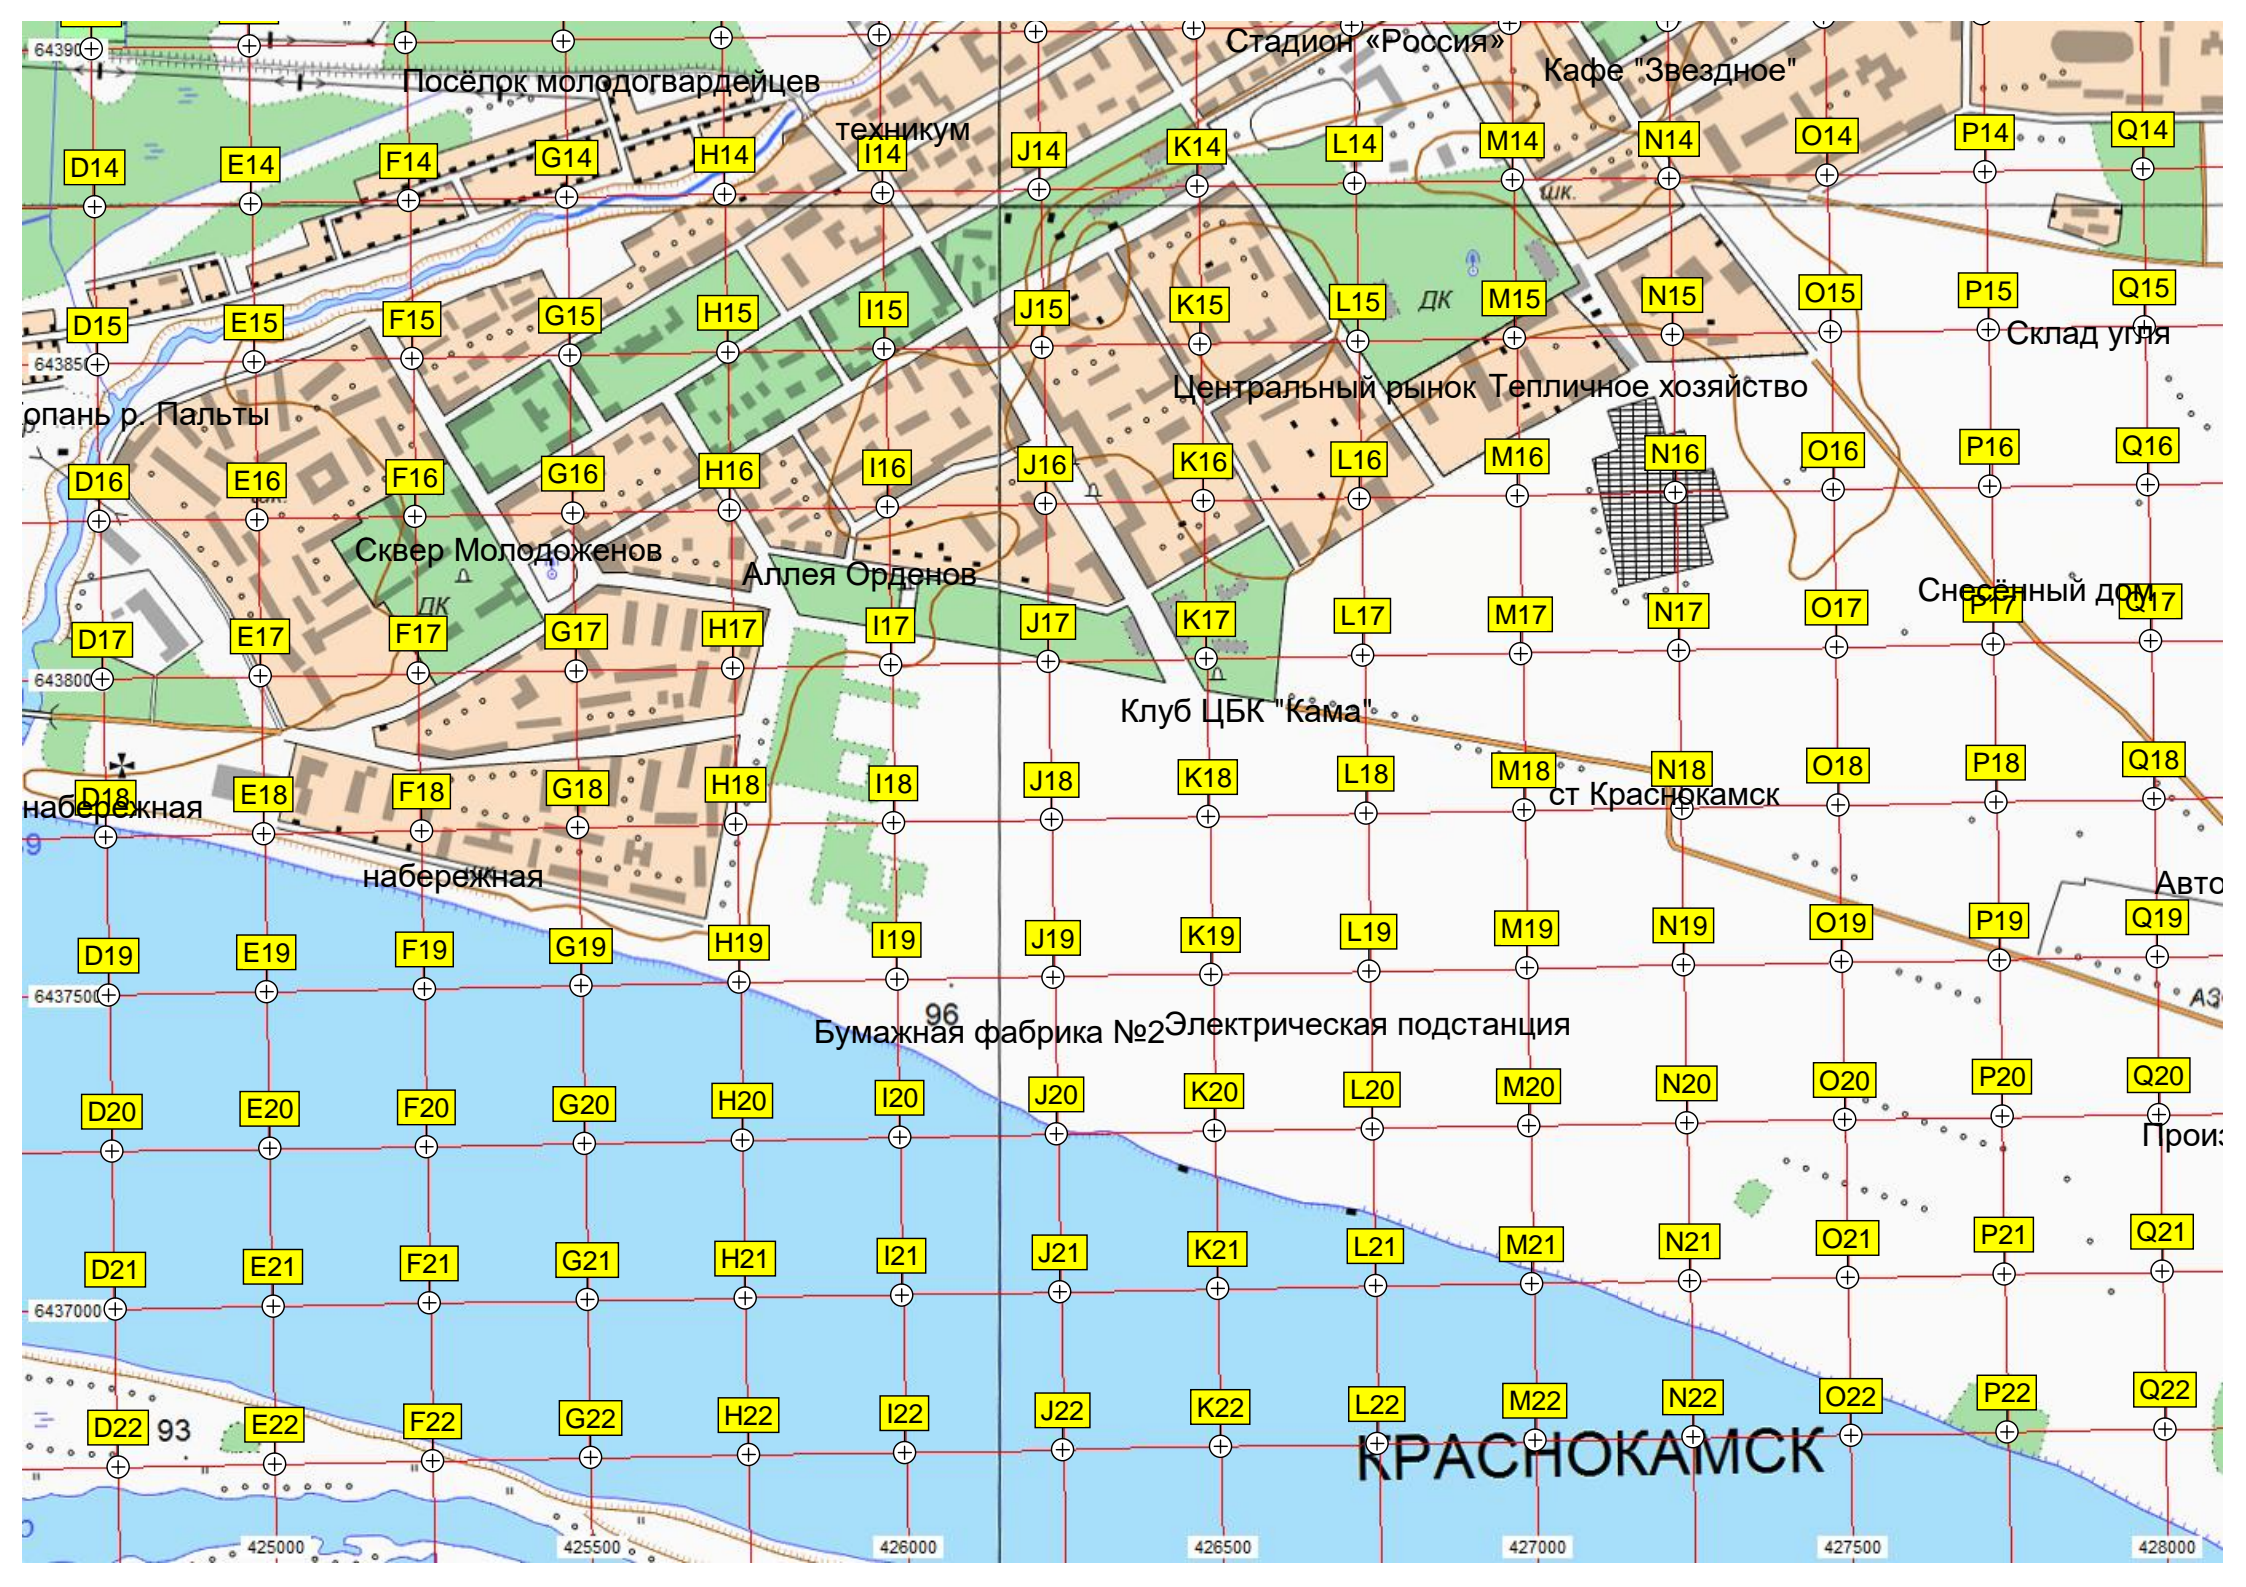

фяные разработки

ГСК

АЭС «Ликом»

Бывшая городская свалка

Дренаж

Пенсионерские огороды

Дом престарелых

Новый посёлок

Звезд

Школа № 5

Стадион «Россия»

Кафе "Звездное"

Посёлок молодогвардейцев

техникум

Склад угля

Центральный рынок Тепличное хозяйство