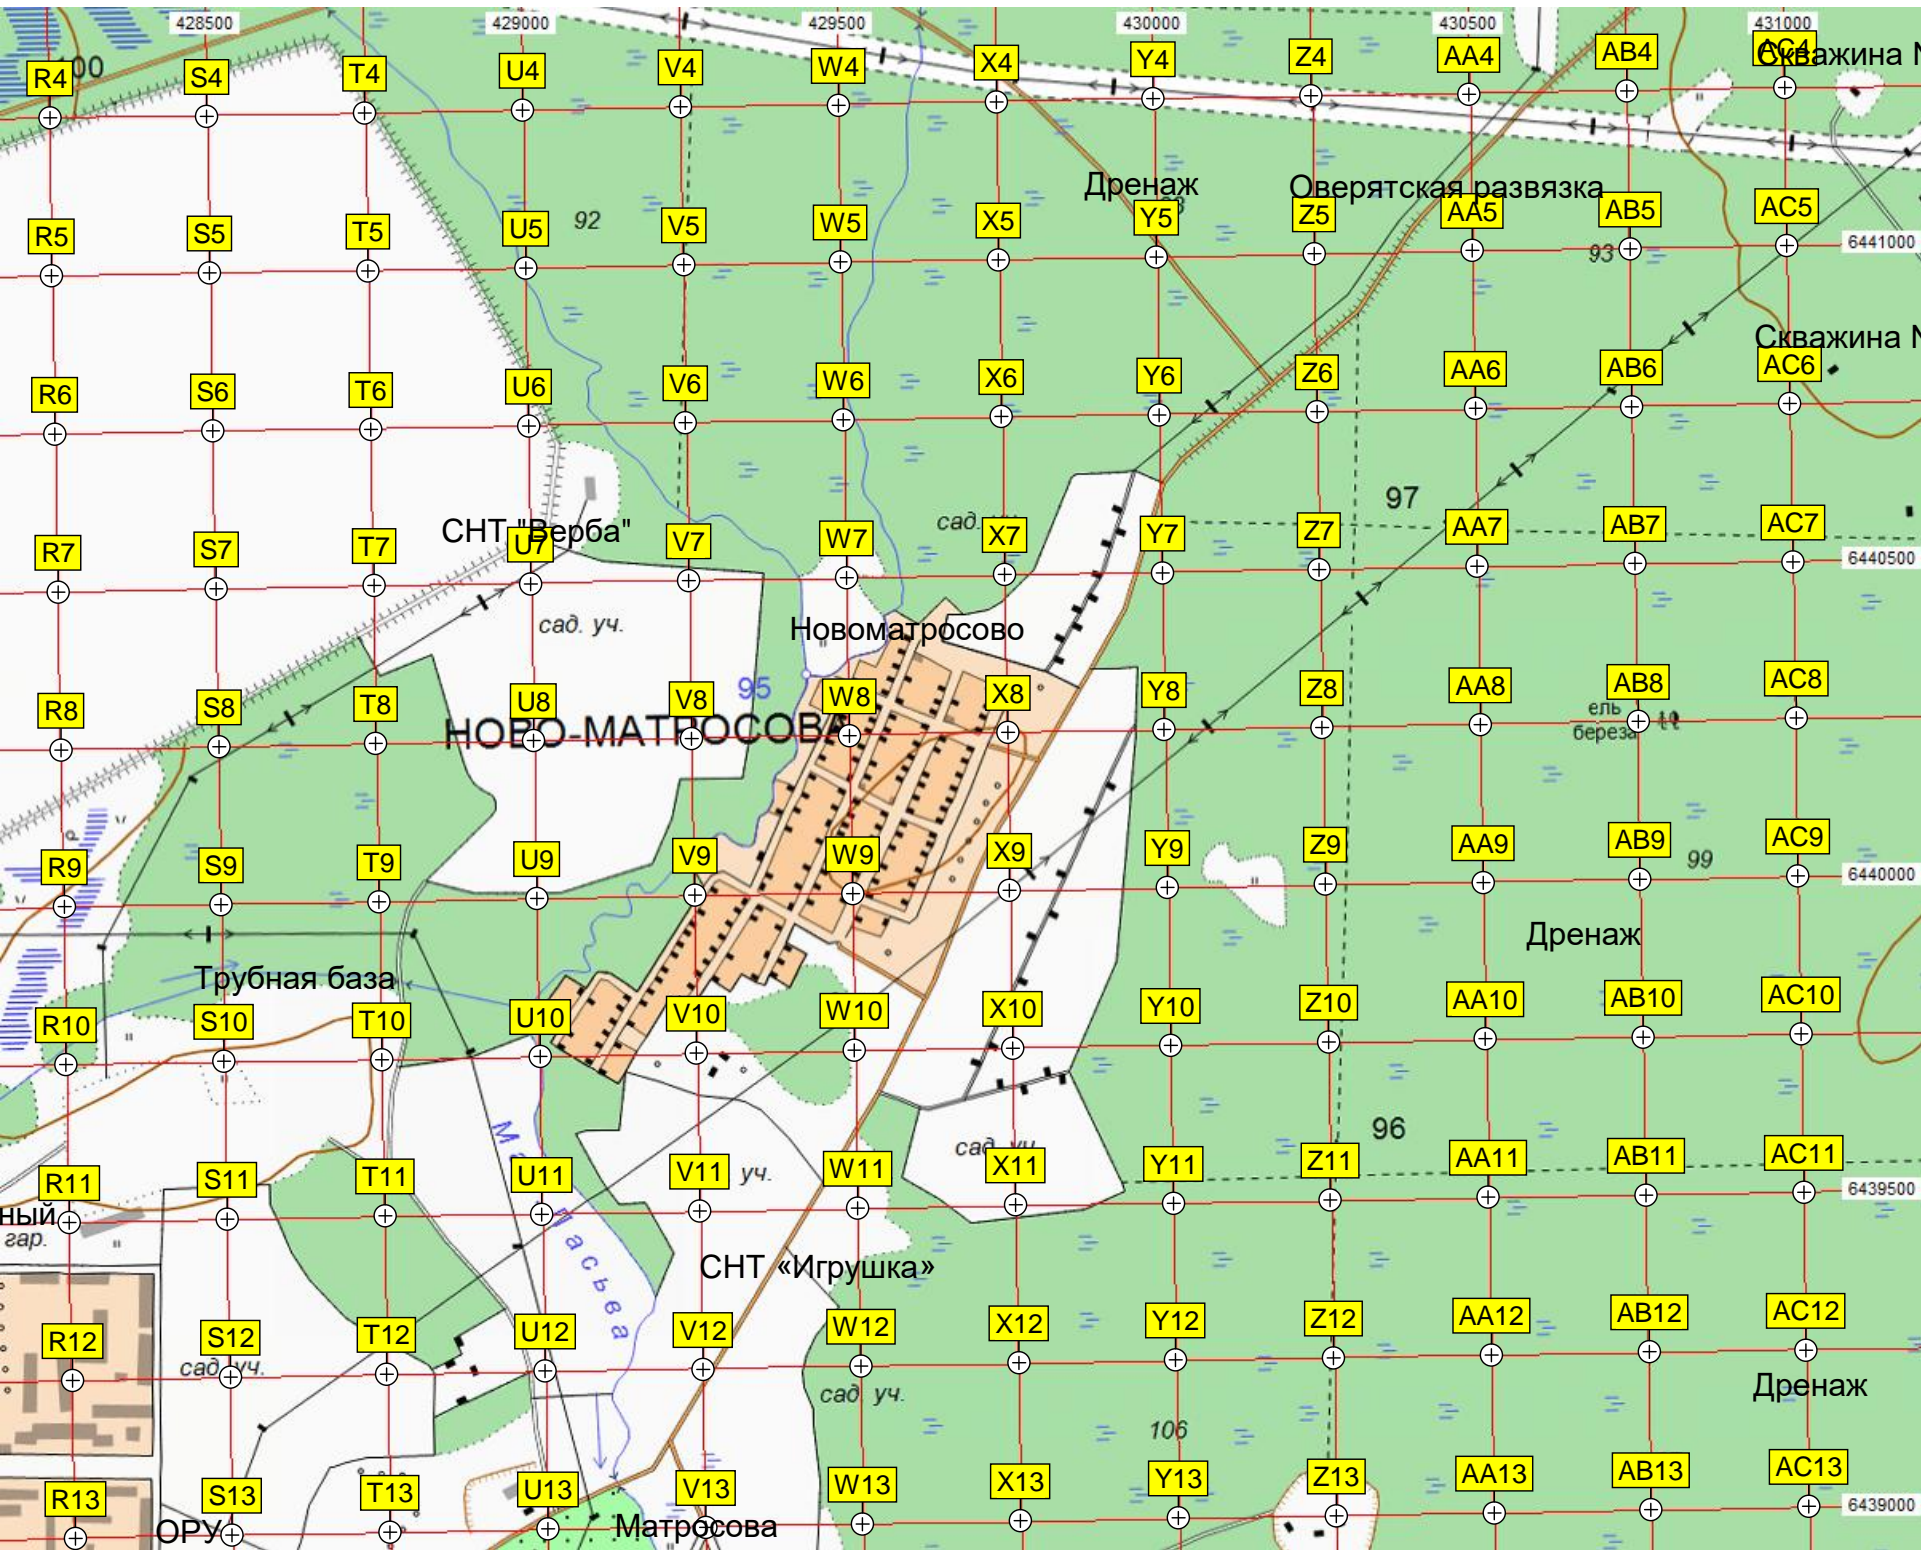

фяные разработки

ГСК

АЭС «Ликом»

Бывшая городская свалка

Дренаж

Пенсионерские огороды

Дом престарелых

Новый посёлок

Звезд

Школа № 5

Стадион «Россия»

Кафе "Звездное"

Посёлок молодогвардейцев

техникум

Склад угля

Центральный рынок Тепличное хозяйство