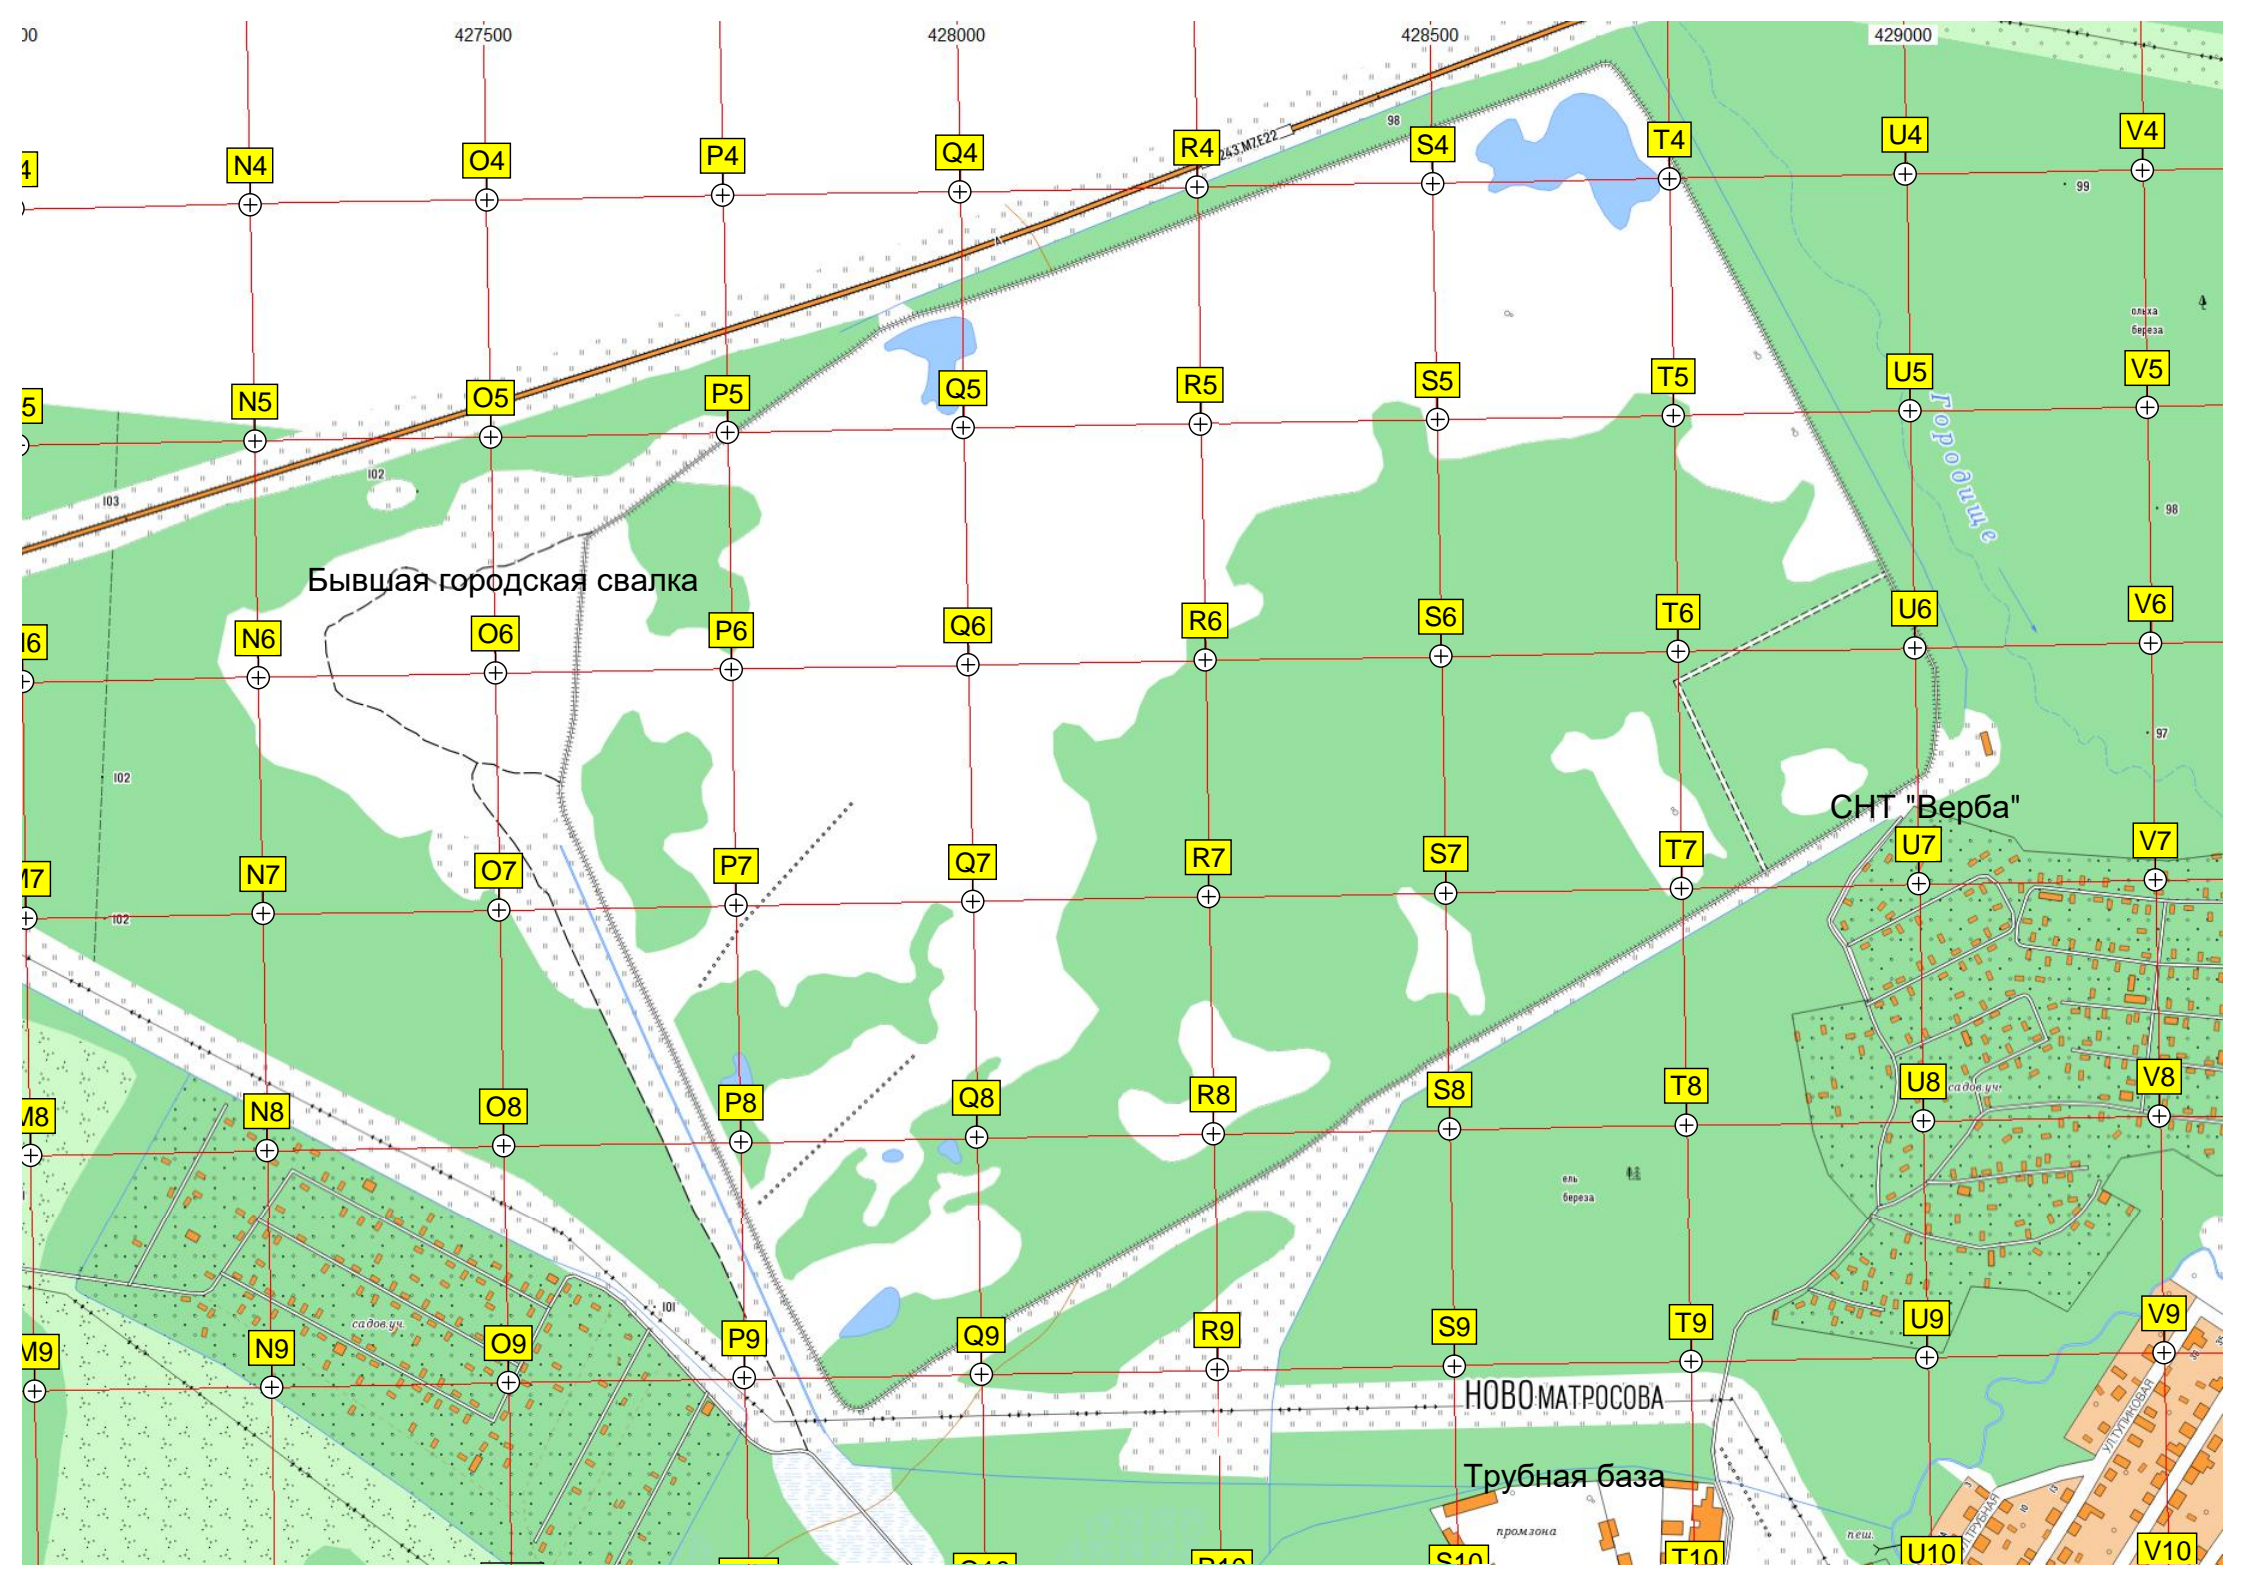

L9

M9

Бывшая городская свалка

СНТ "Вербя"

НОВОМАТРОСОВА

Трубная база

Городище

429500