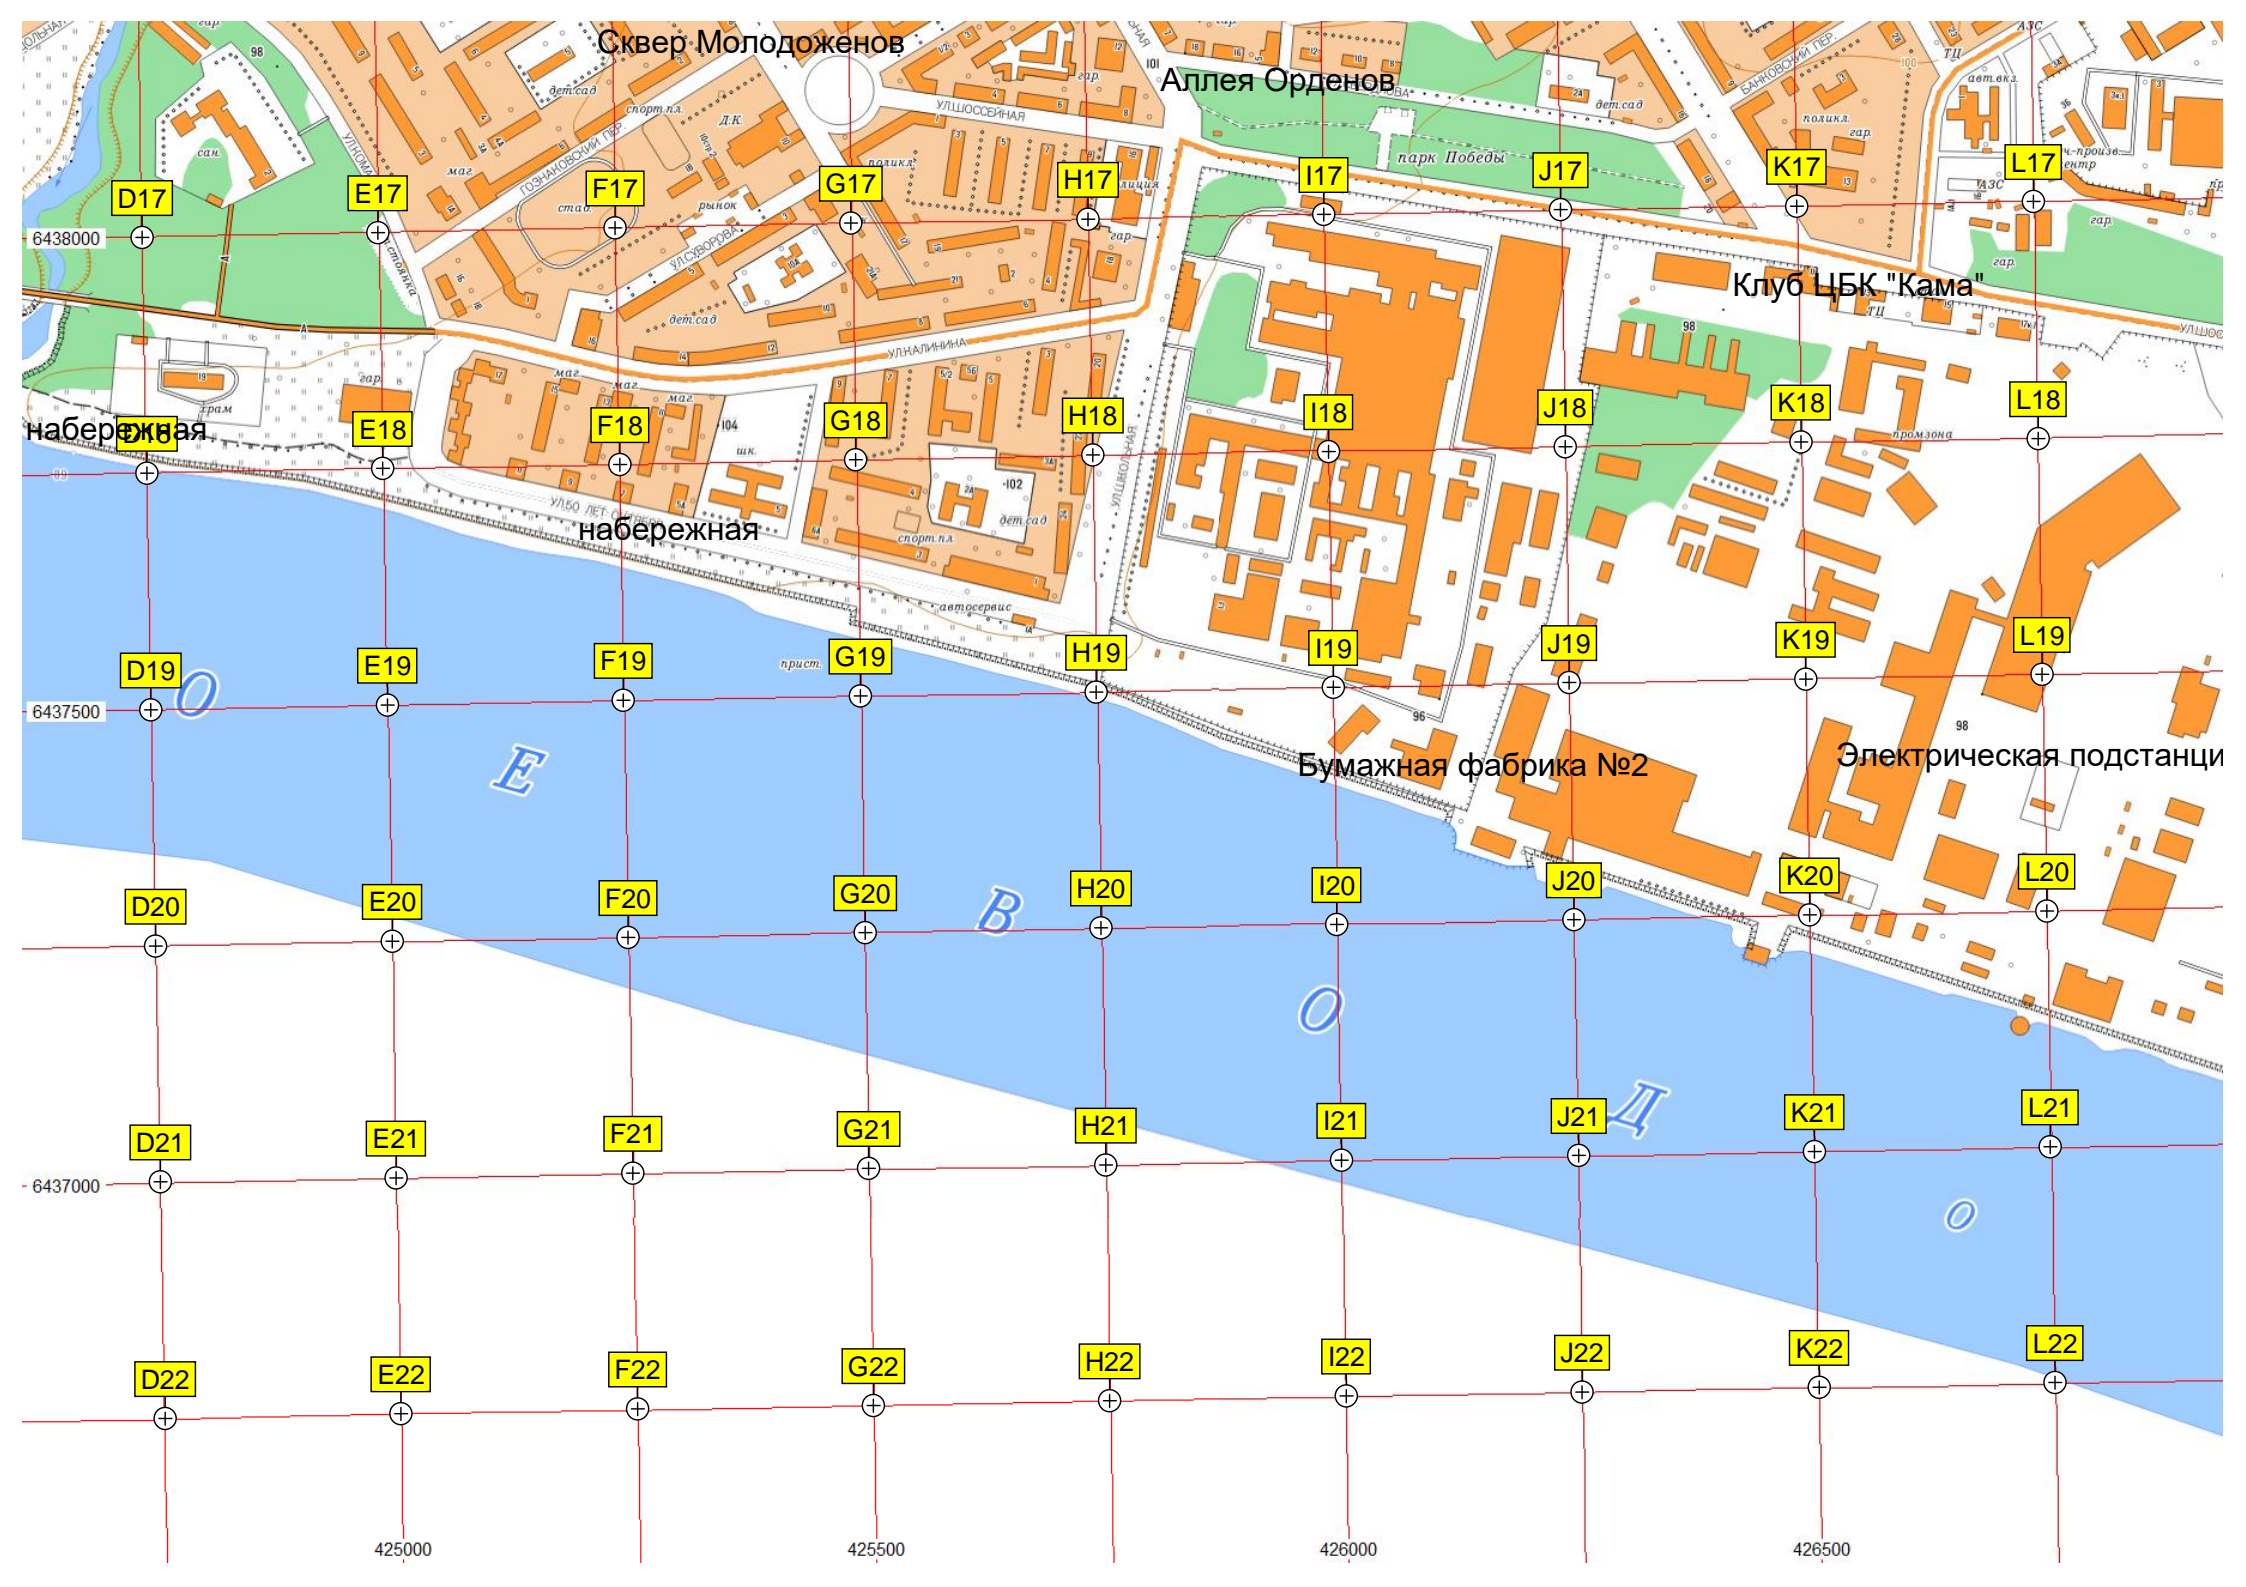

Сквер Молодоженов

Аллея Орденов

парк Победы

Клуб ЦБК "Кама"

Бумажная фабрика №2

Электрическая подстанци

набережная

набережная

6438000

6437500

6437000

425000

425500

426000

426500

D17

E17

F17

G17

H17

I17

J17

K17

L17

D18

E18

F18

G18

H18

I18

J18

K18

L18

D19

E19

F19

G19

H19

I19

J19

K19

L19

D20

E20

F20

G20

H20

I20

J20

K20

L20

D21

E21

F21

G21

H21

I21

J21

K21

L21

D22

E22

F22

G22

H22

I22

J22

K22

L22