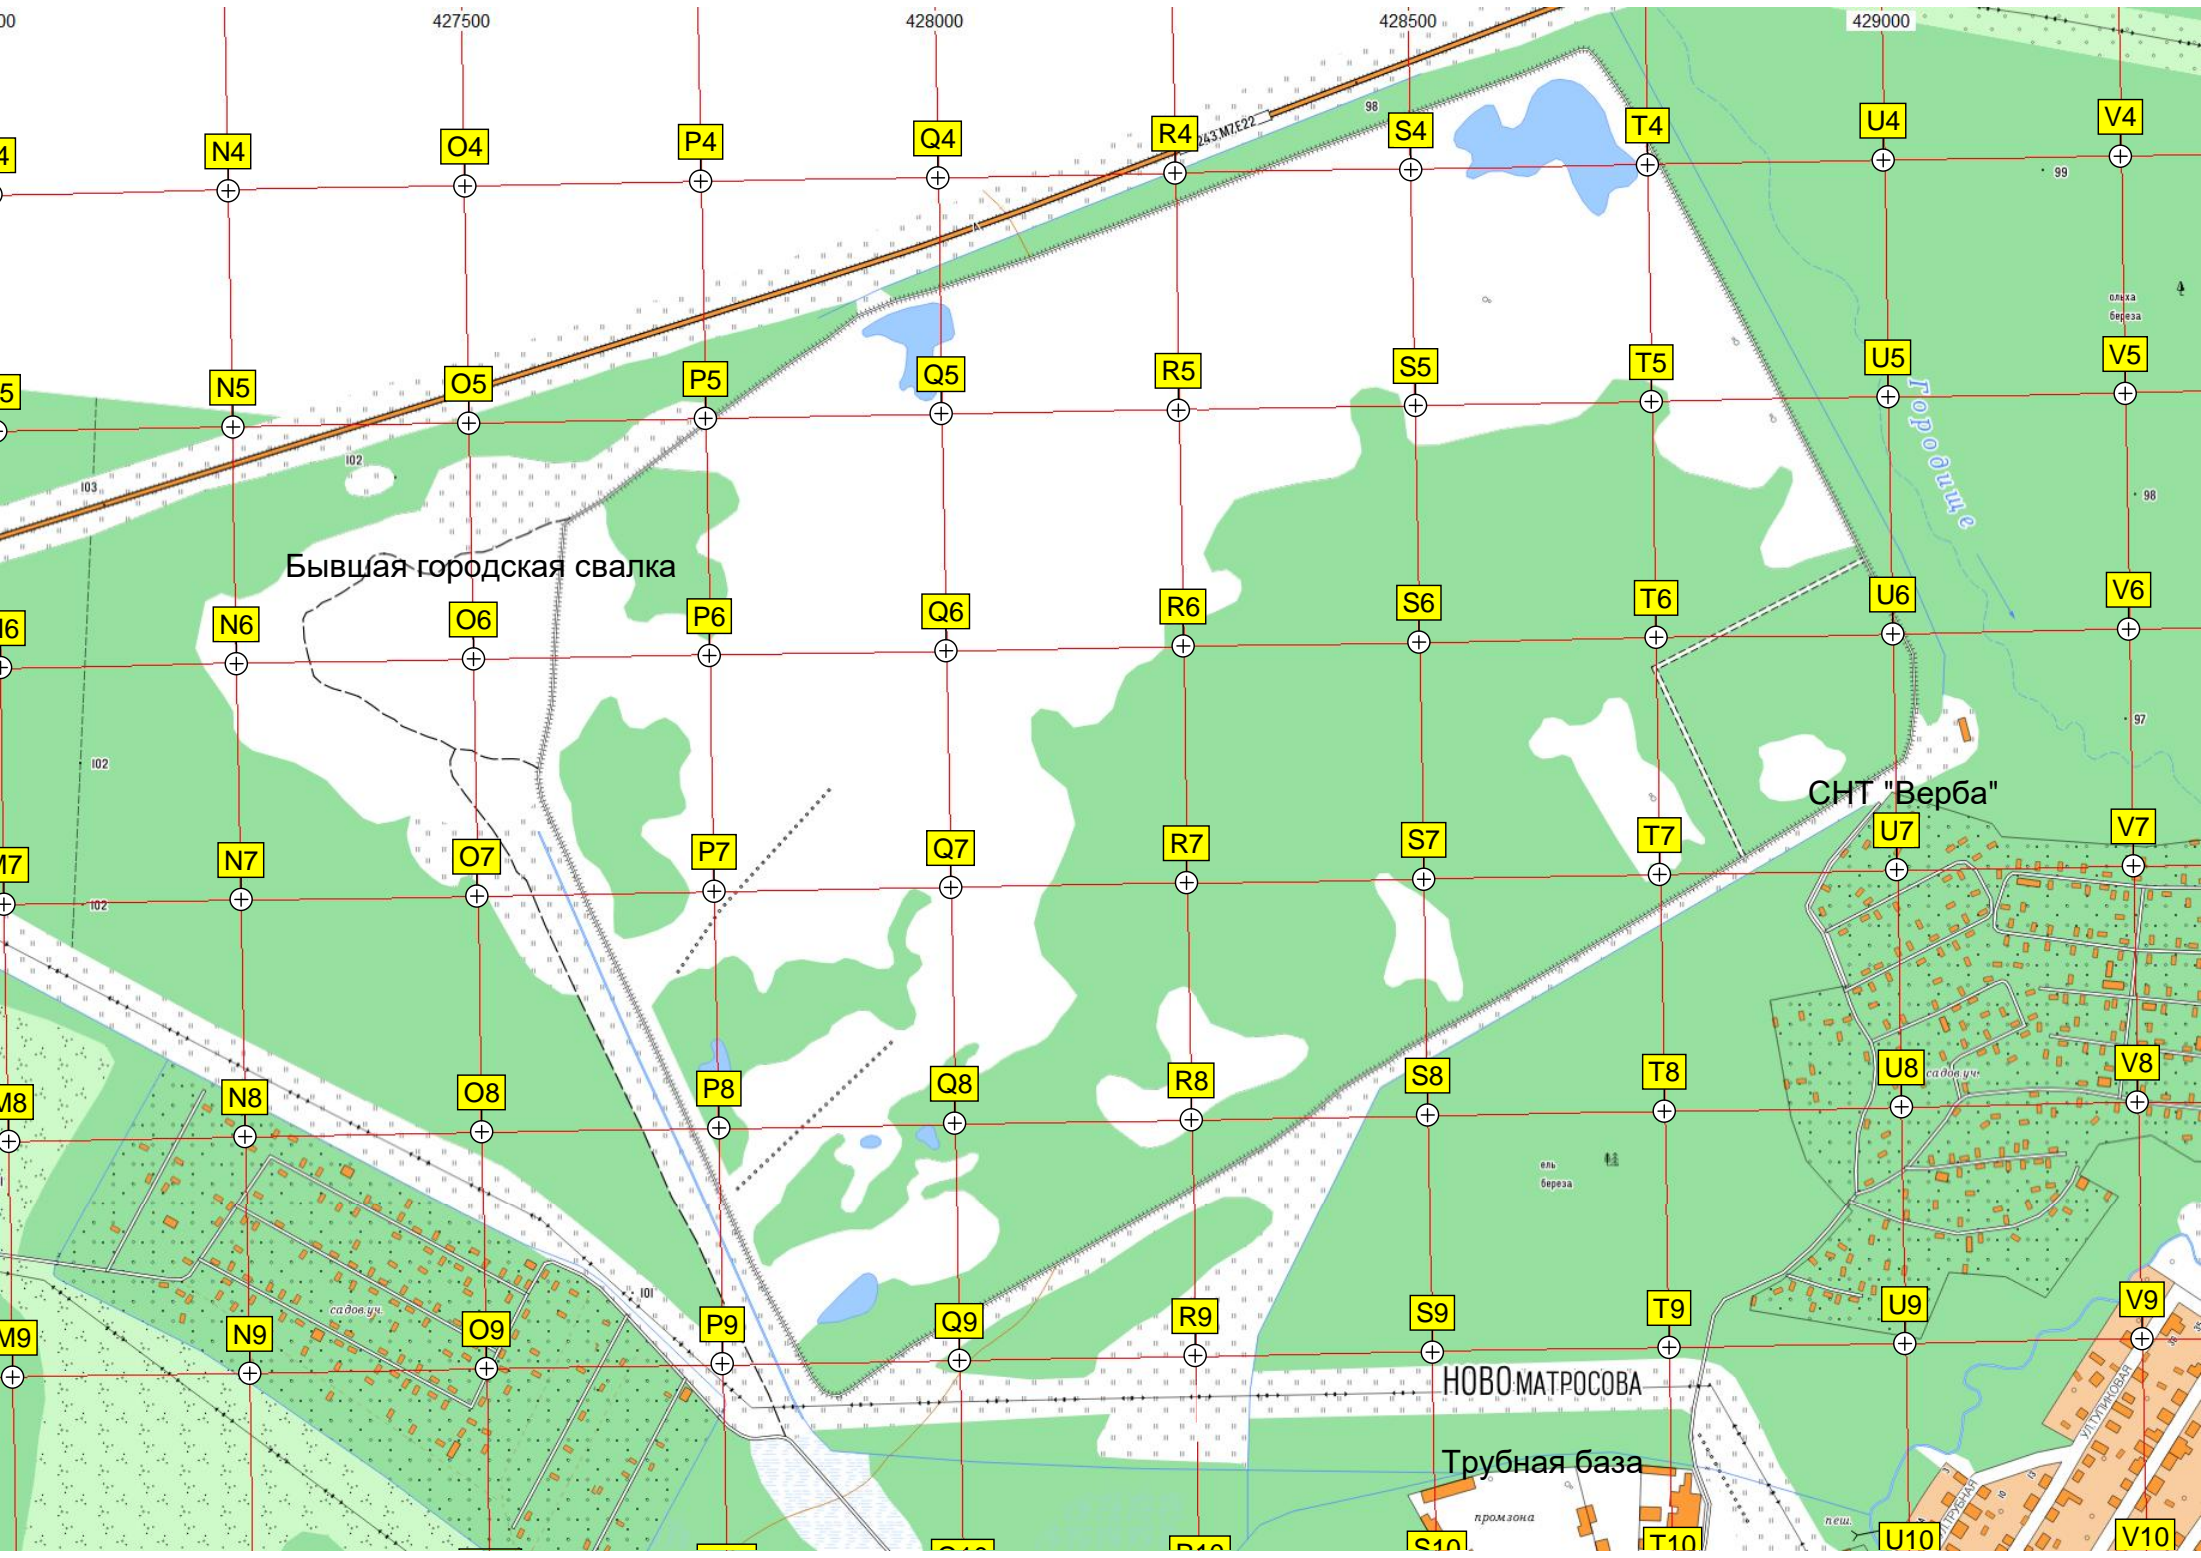

L9

M9

Бывшая городская свалка

СНТ "Вербя"

НОВОМАТРОСОВА

Трубная база

Городище

429500