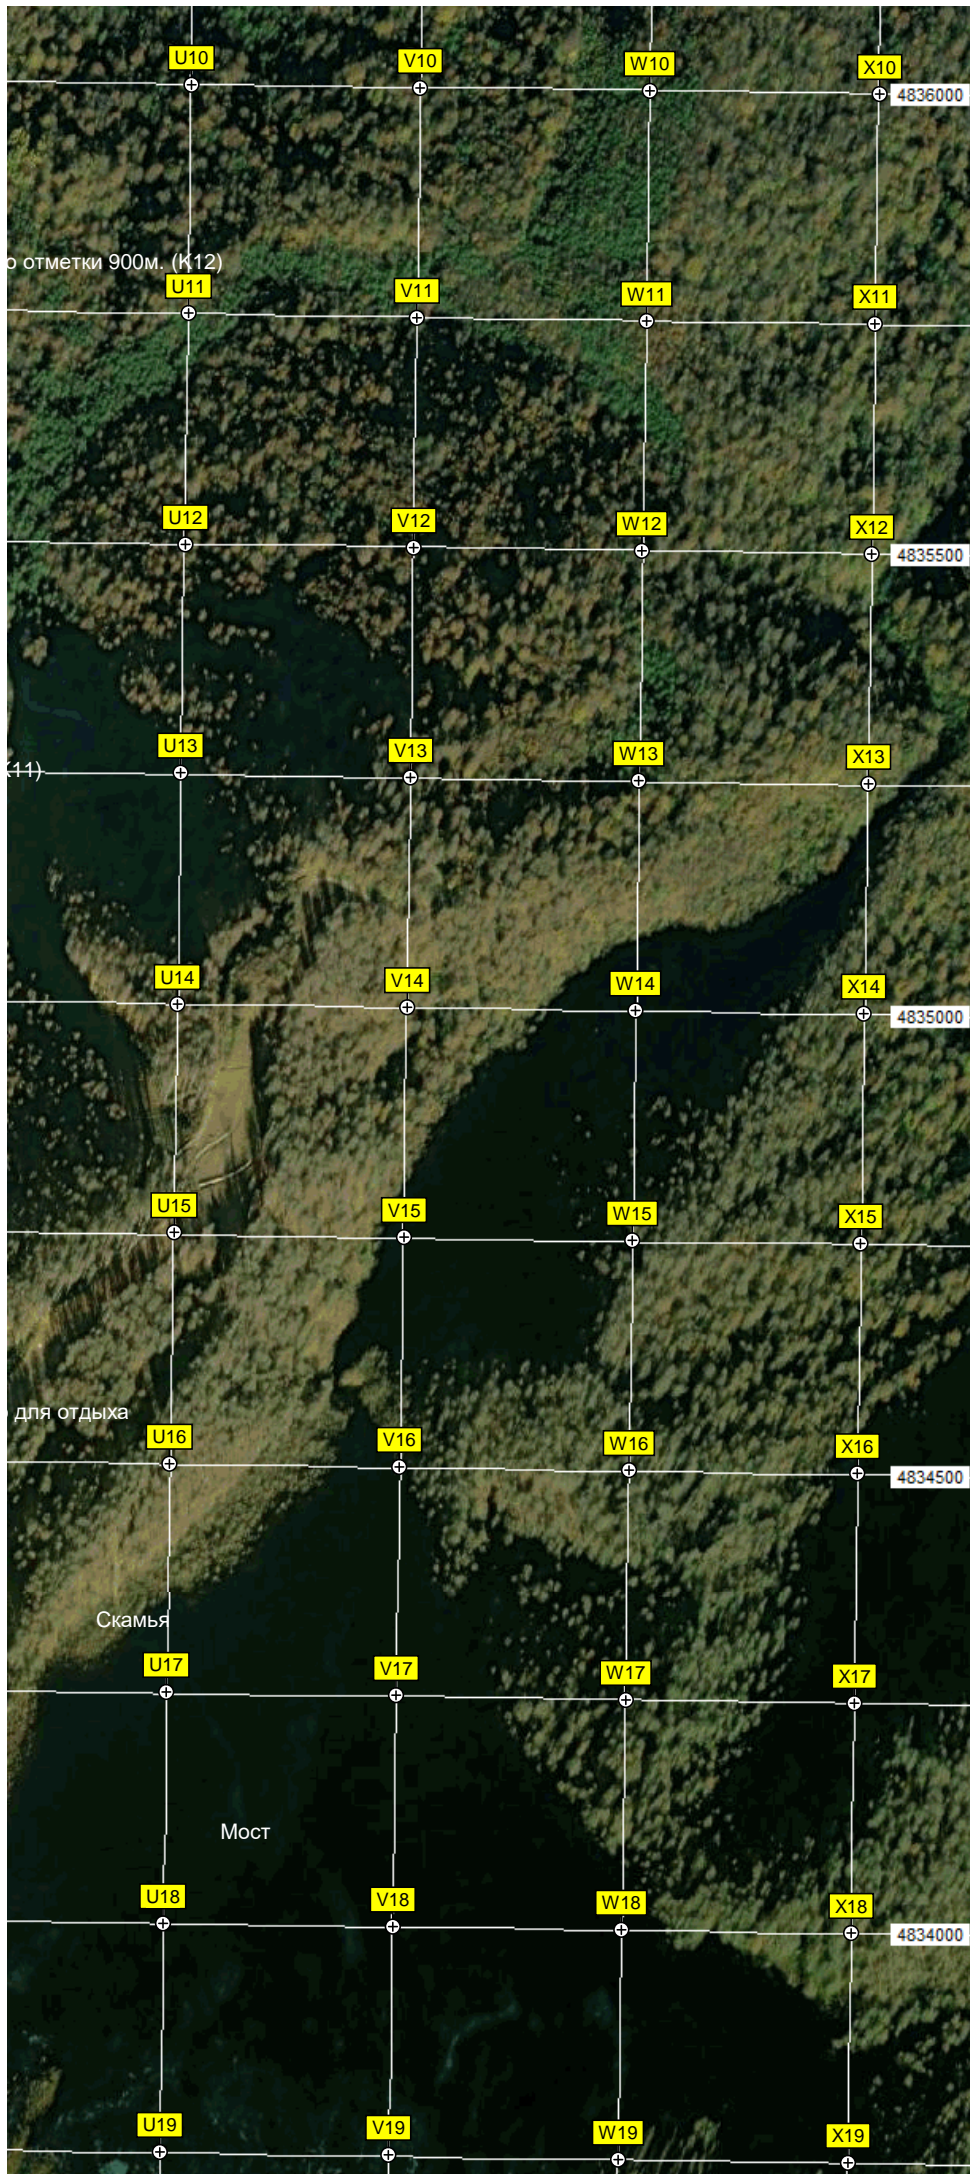

Кресельный подъемник с отметки 960м. до отметки 1130м. (К8)

Кресельный подъемник с отметки 1000м. до...

Многоуровневая автостоянка

Кресельный подъемник с отметки 1000м. до отметки 1500м. (К...

Реликтовый лес

Реликтовый подъемник с отметки 14600. до отметки 2200м. (К6)

Место

Эксплодер противоловиной системы Gazex

H20

I20

J20

K20

L20

M20

H21

I21

J21

K21

L21

M21

H22

I22

J22

K22

L22

M22

H23

I23

J23