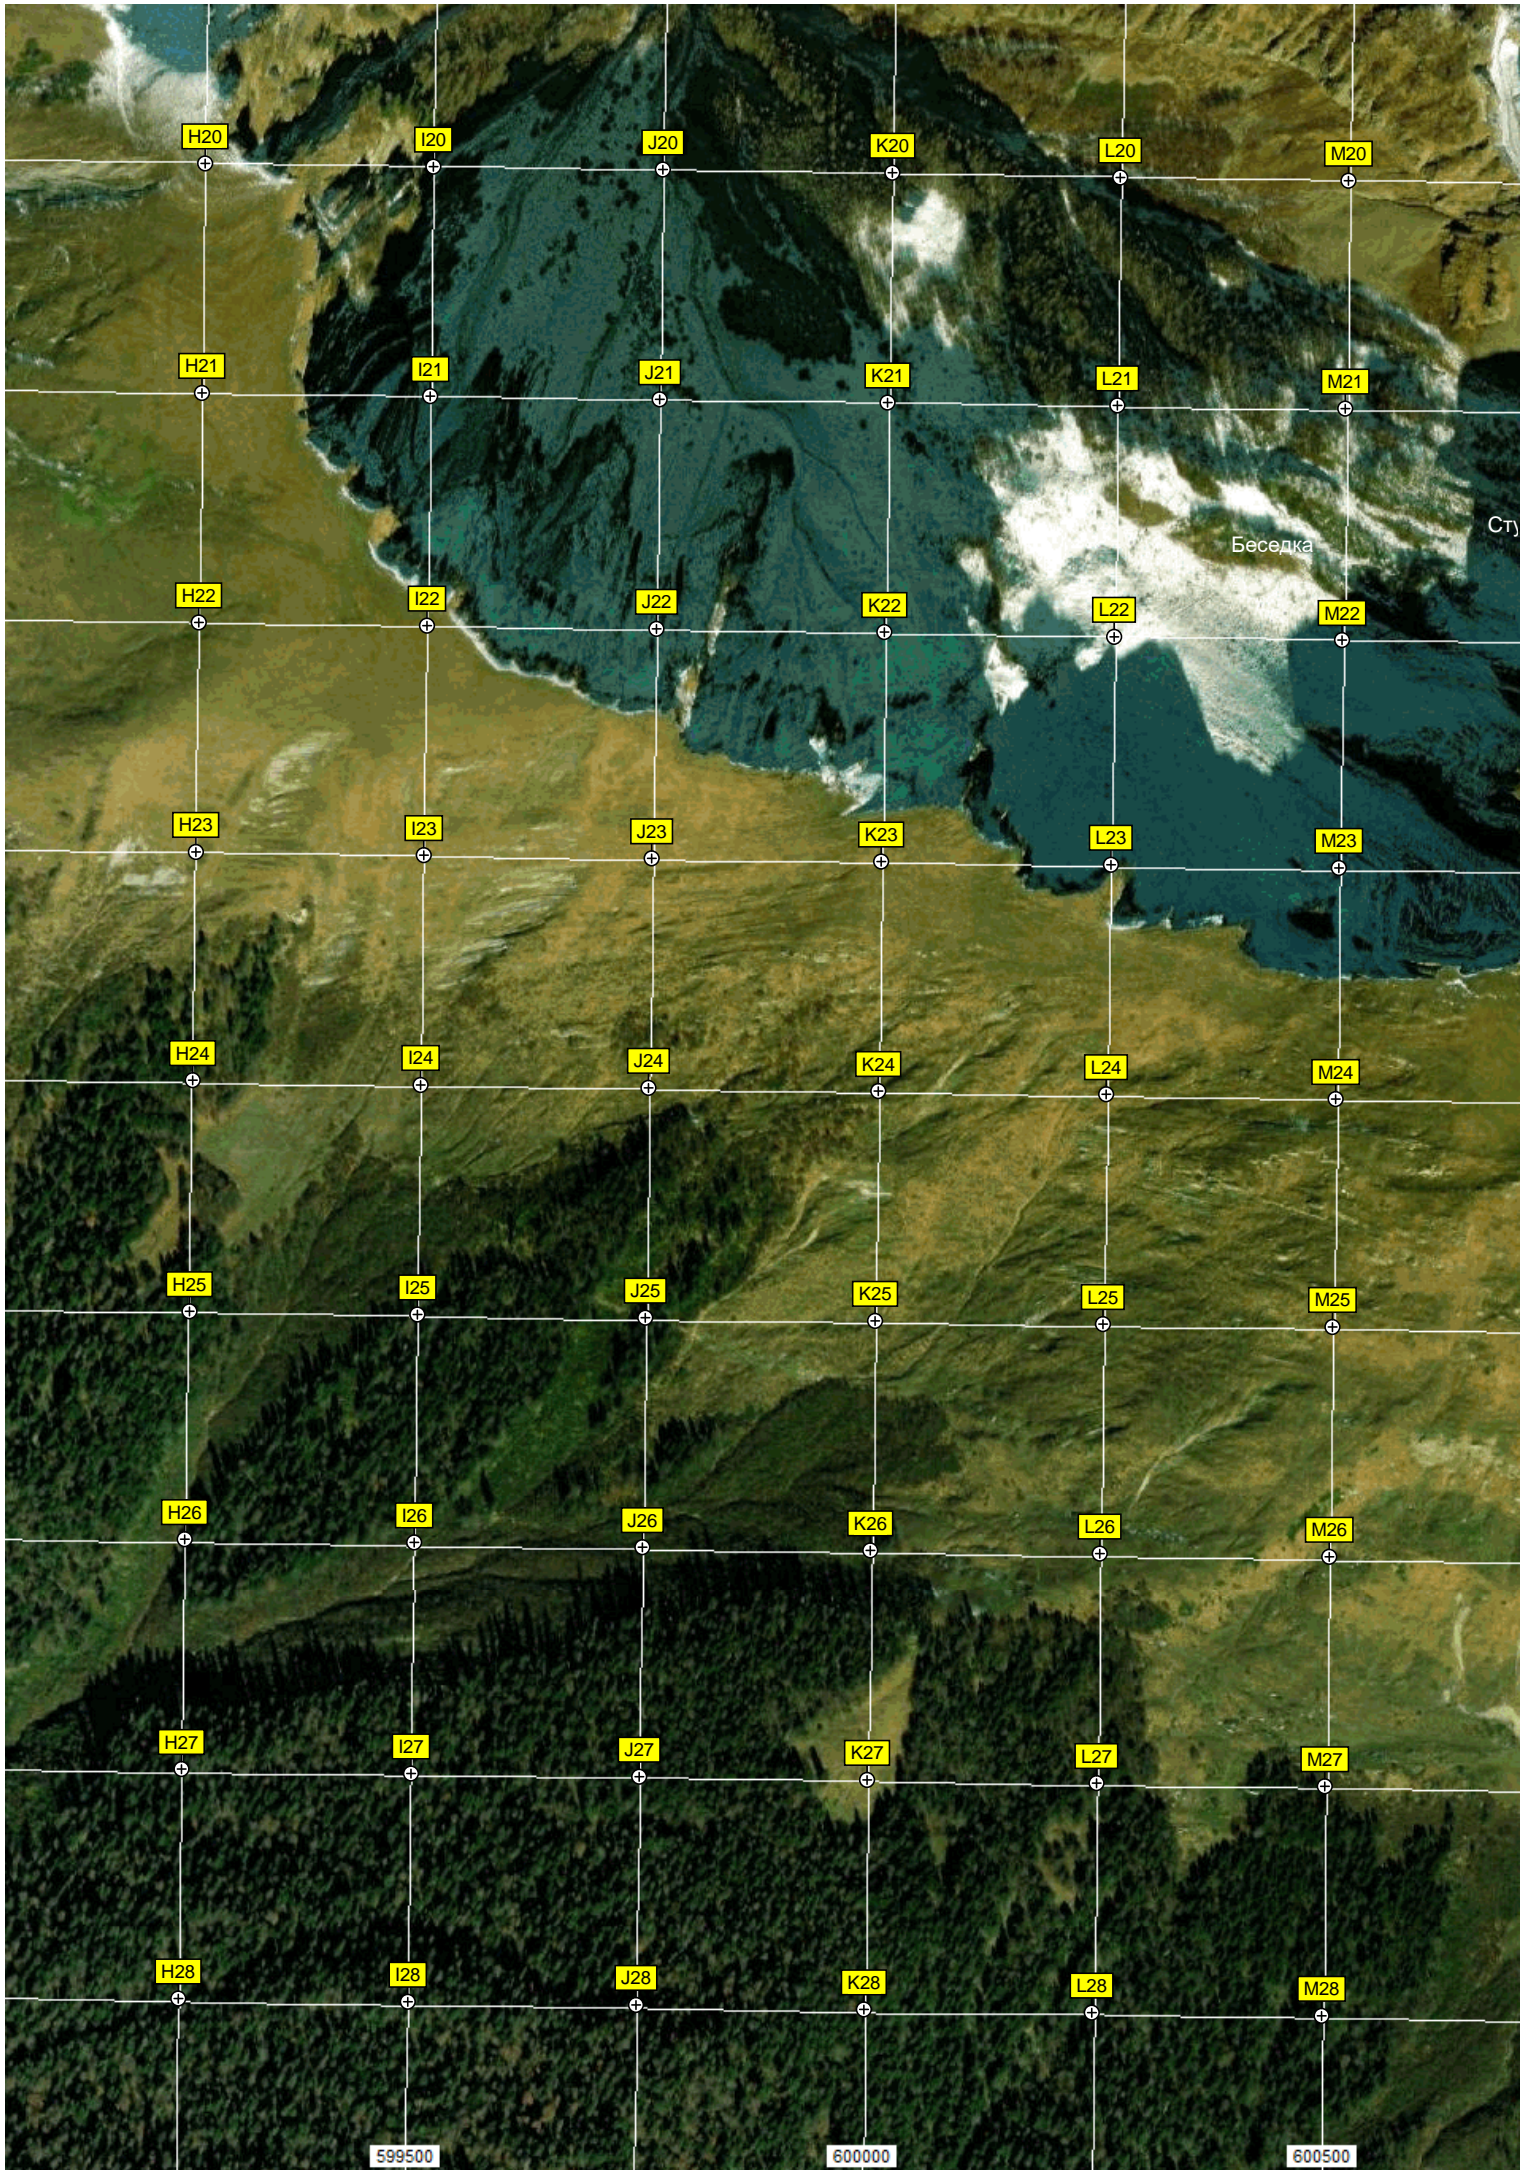

Кресельный подъемник с отметки 960м. до отметки 1130м. (К8)

Кресельный подъемник с отметки 1000м. до...

Многоуровневая автостоянка

Кресельный подъемник с отметки 1000м. до отметки 1500м. (К...

Реликтовый лес

Реликтовый подъемник с отметки 14600. до отметки 2200м. (К6)

Место

Эксплодер противоловиной системы Gazex

H20

I20

J20

K20

L20

M20

H21

I21

J21

K21

L21

M21

H22

I22

J22

K22

L22

M22

H23

I23

J23