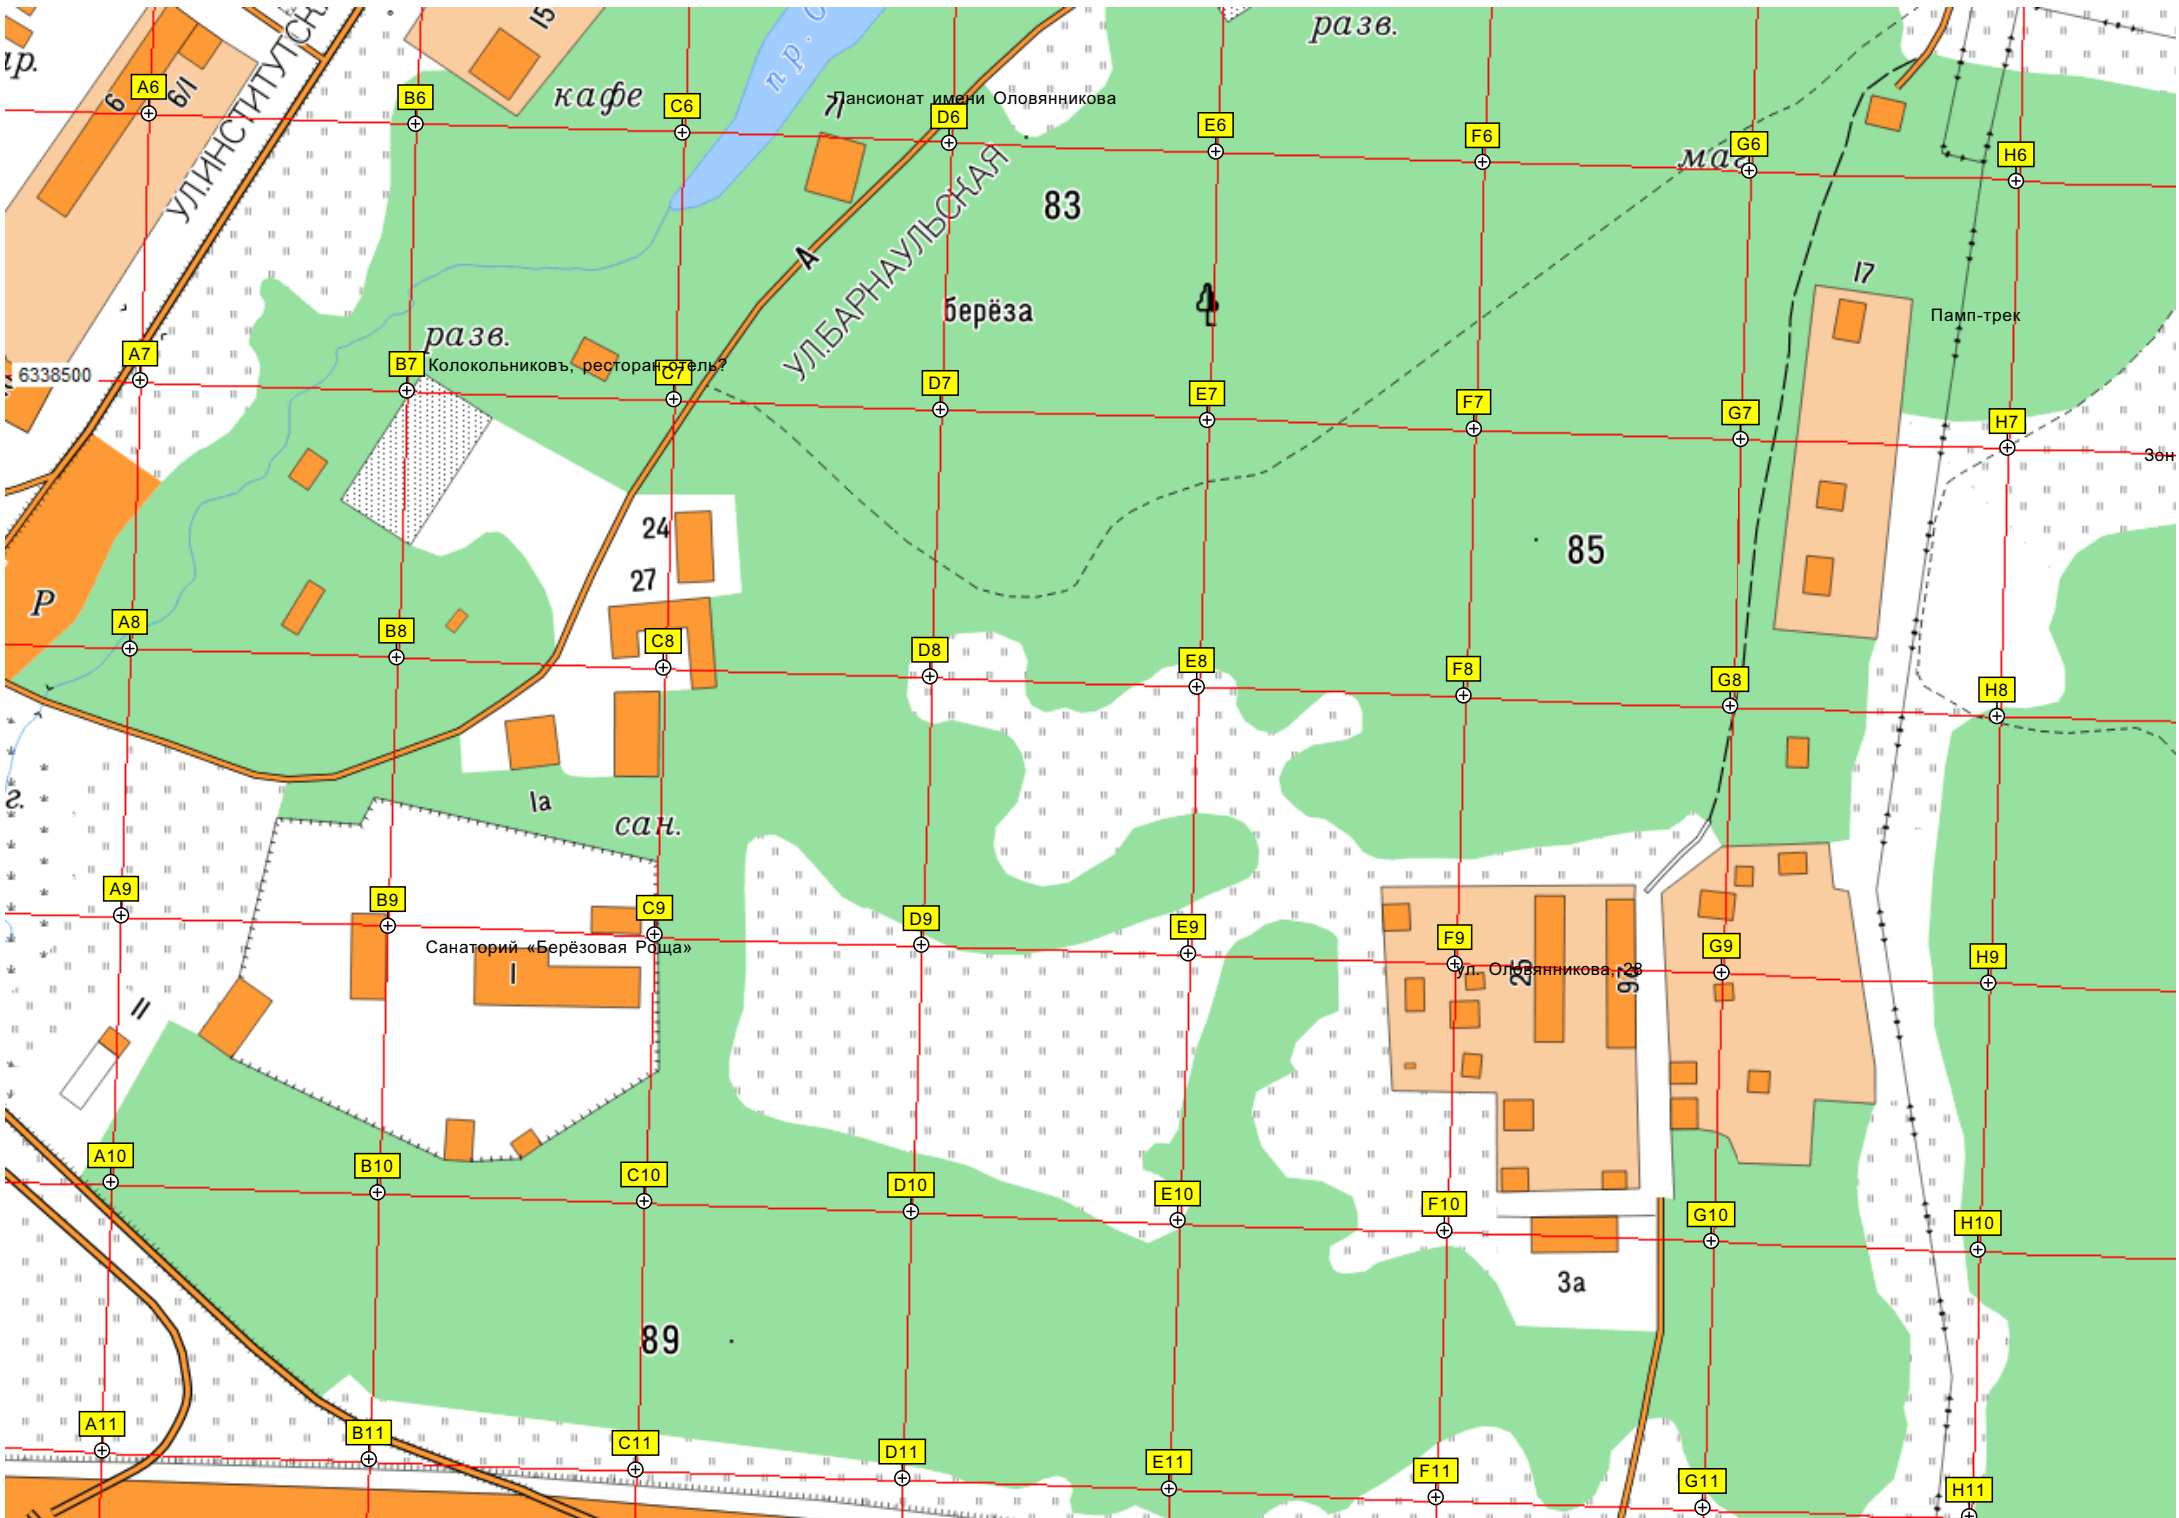

сп.

УЛИНСТИТУТСЯ

кафе

Лансионат имени Оловянного

разв.

маг.

УЛБАРНАУЛЬСКАЯ

83

берёза

Памп-трек

разв.

Колокольниковъ, ресторан, отель?

6338500

Р

Зен

24

27

85

ла сан.

Санаторий «Берёзовая Роща»

ул. Оловянного, 28

С

89

3а

A10

B10

C10

D10

E10

F10

G10

H10

A11

B11

C11

D11

E11

F11

G11

H11