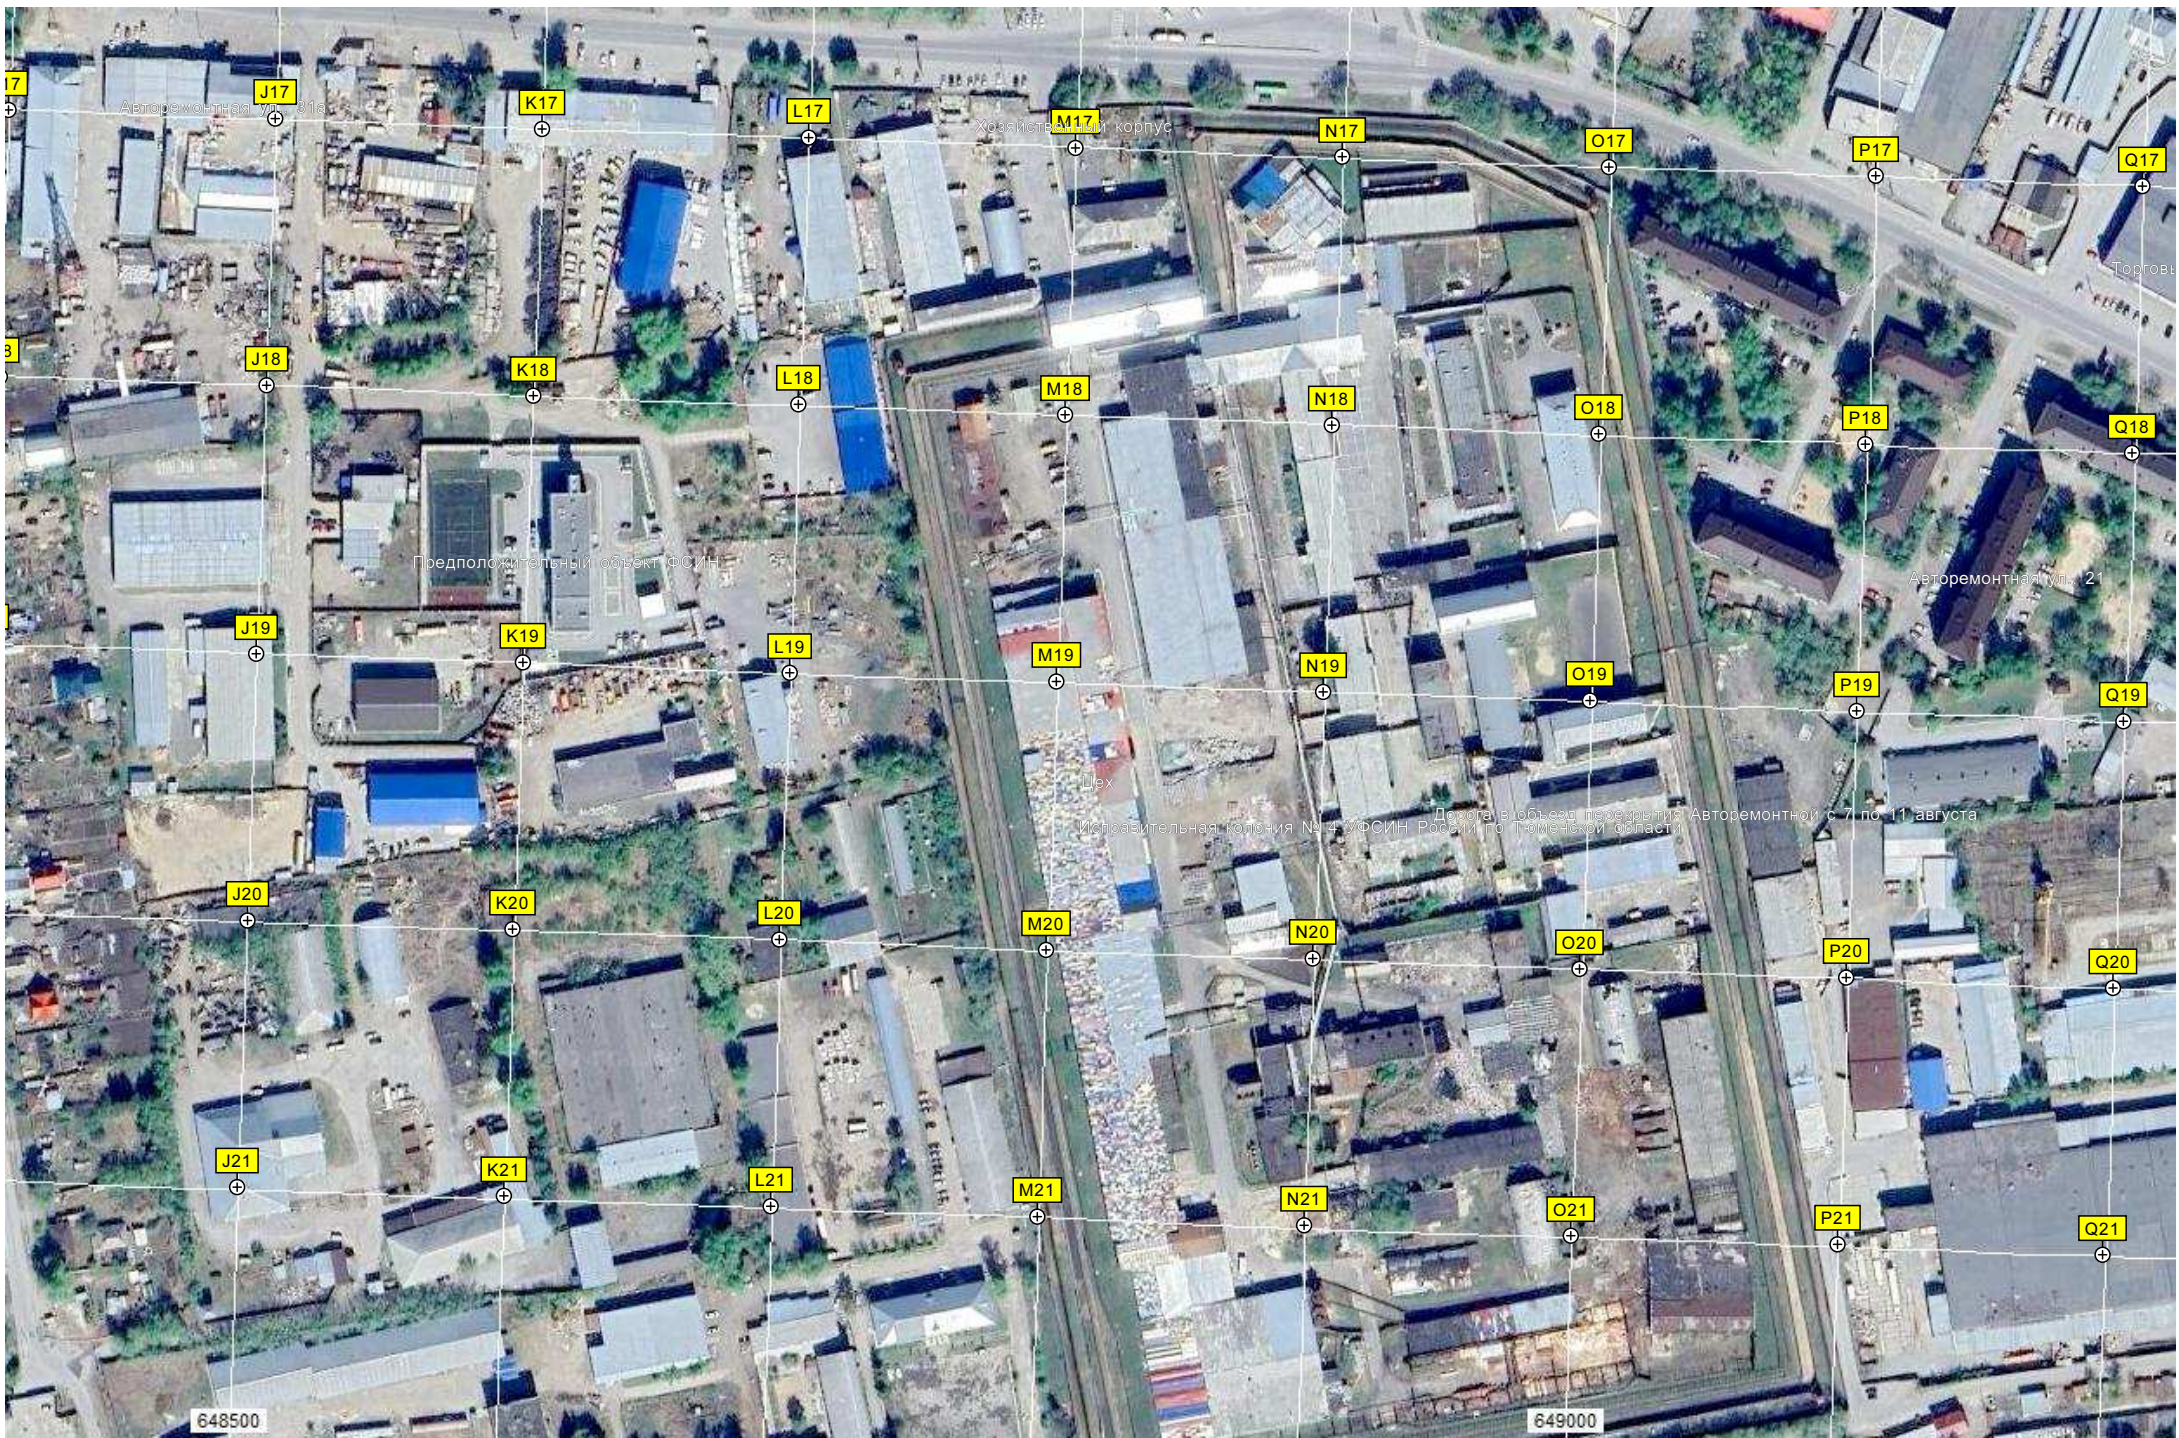

Автомонтажная ул. 18

Хозяйственный корпус

Предположительный объект ФСИИ

Цех

Исправительная колония №14 УФСИН России по Тюменской области

Автомонтажная ул. 2

Дорога в объезд пересечения Автомонтажной с 7 по 11 августа

648500

649000