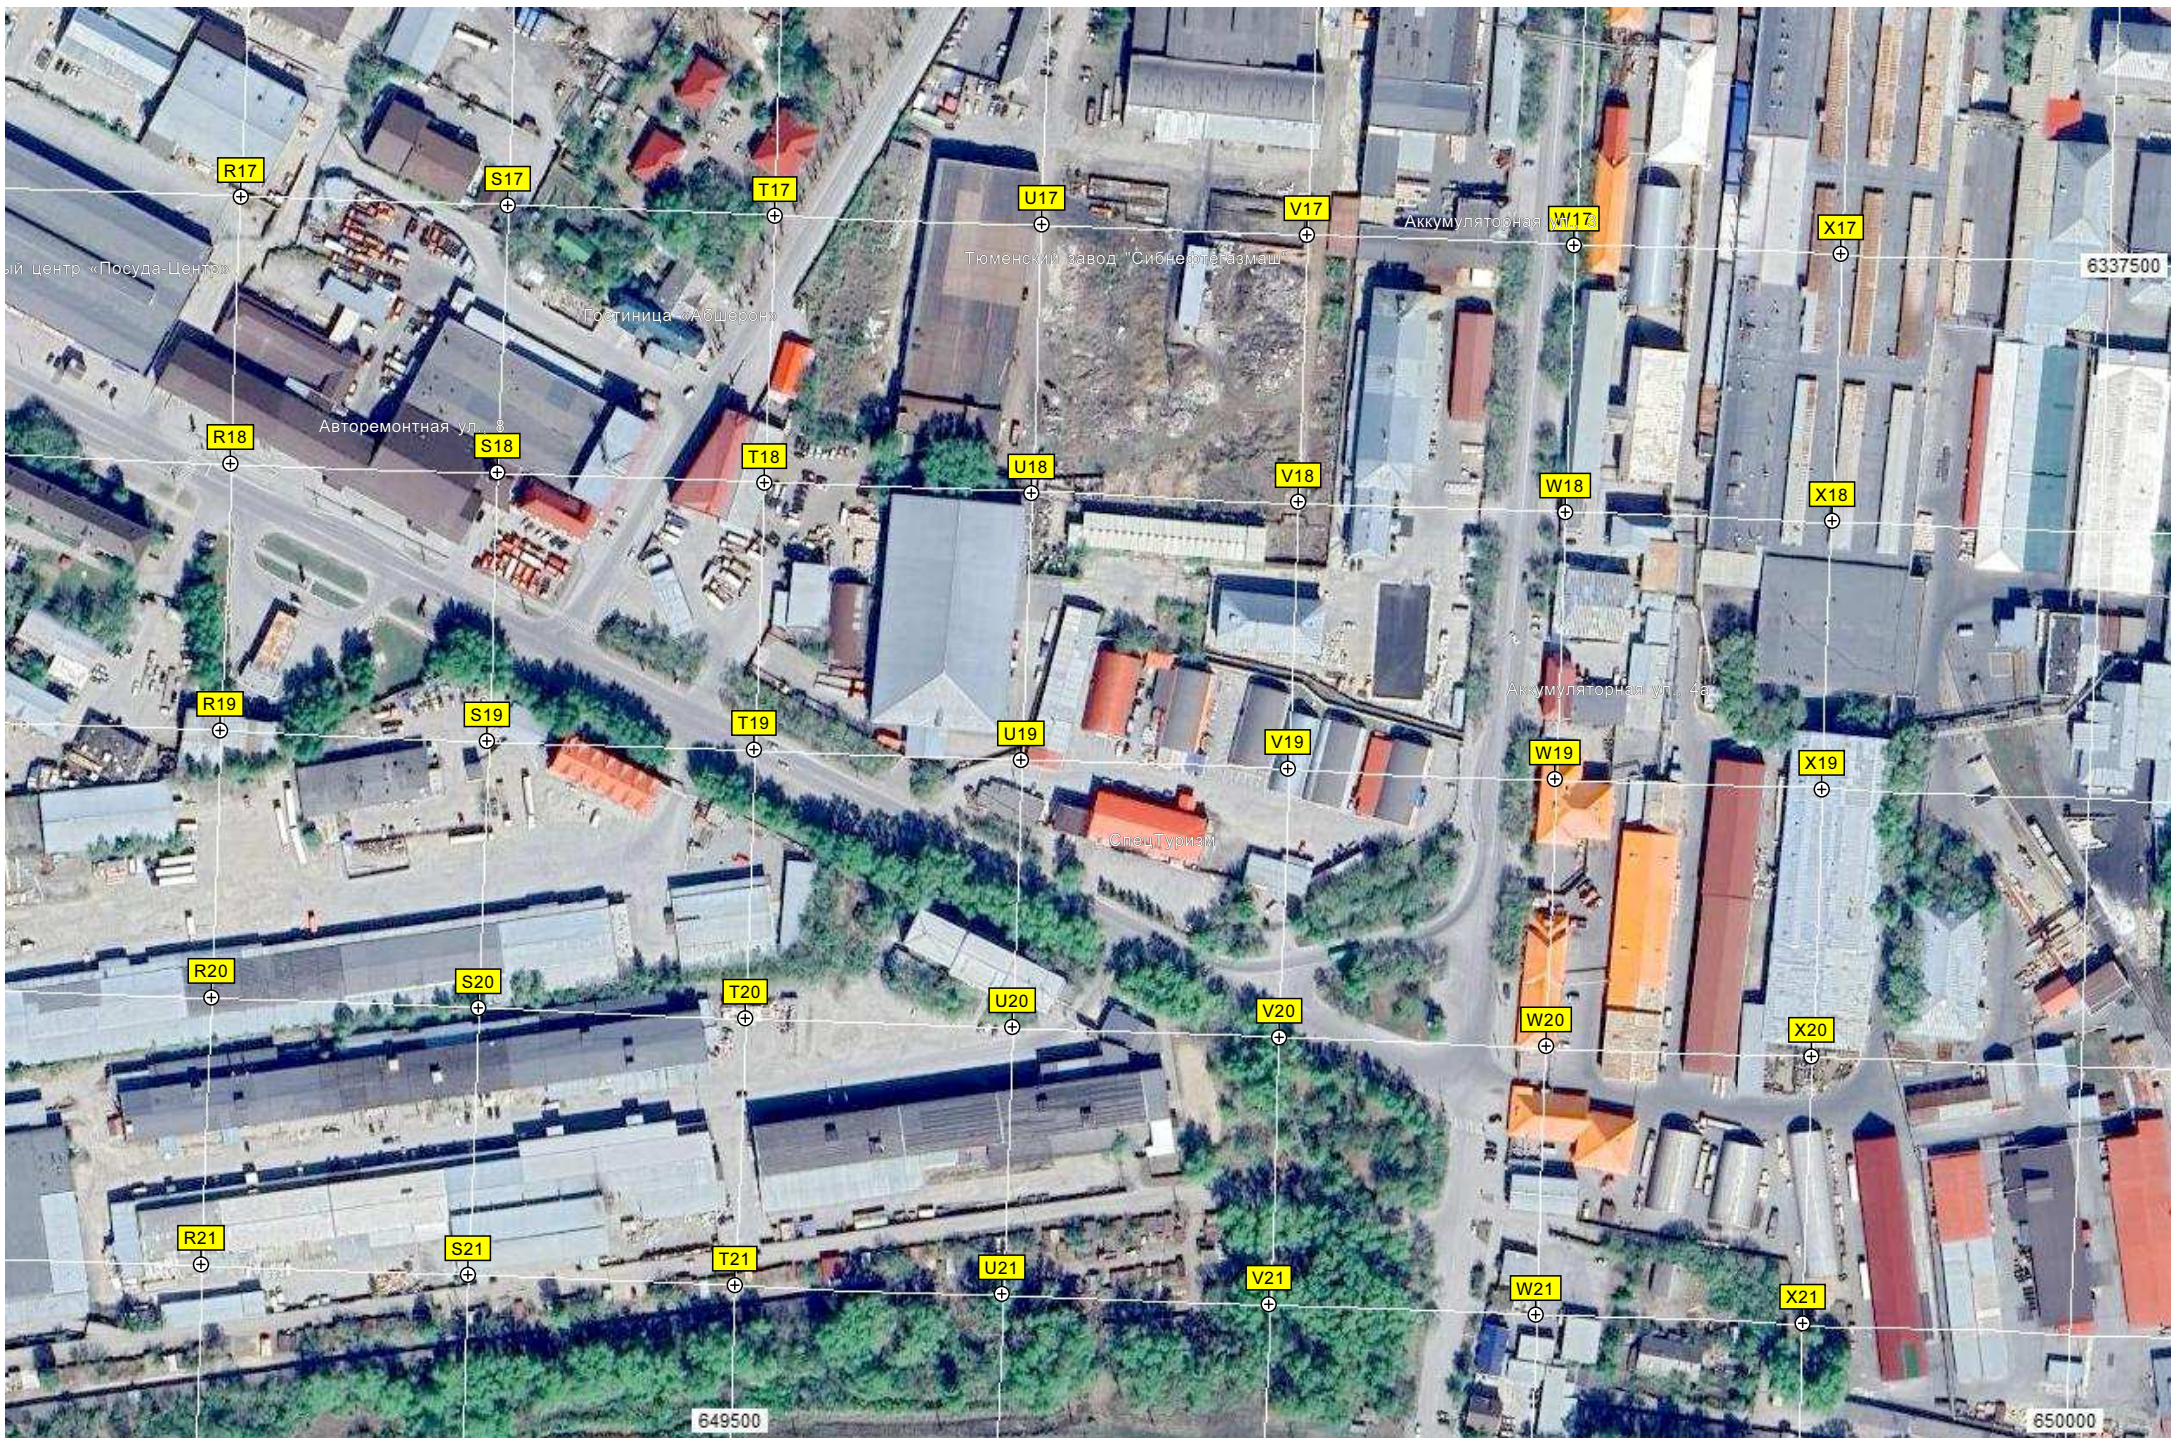

Дорога в объезд пересечения Автомонтажной с 7 по 11 августа

648500

649000

Служба центра "Посуда-Центр"

Постиница "Абшерон"

Тюменский завод "Сибнефтегазмаш"

Аккумуляторная ул.

Автомобильная ул.