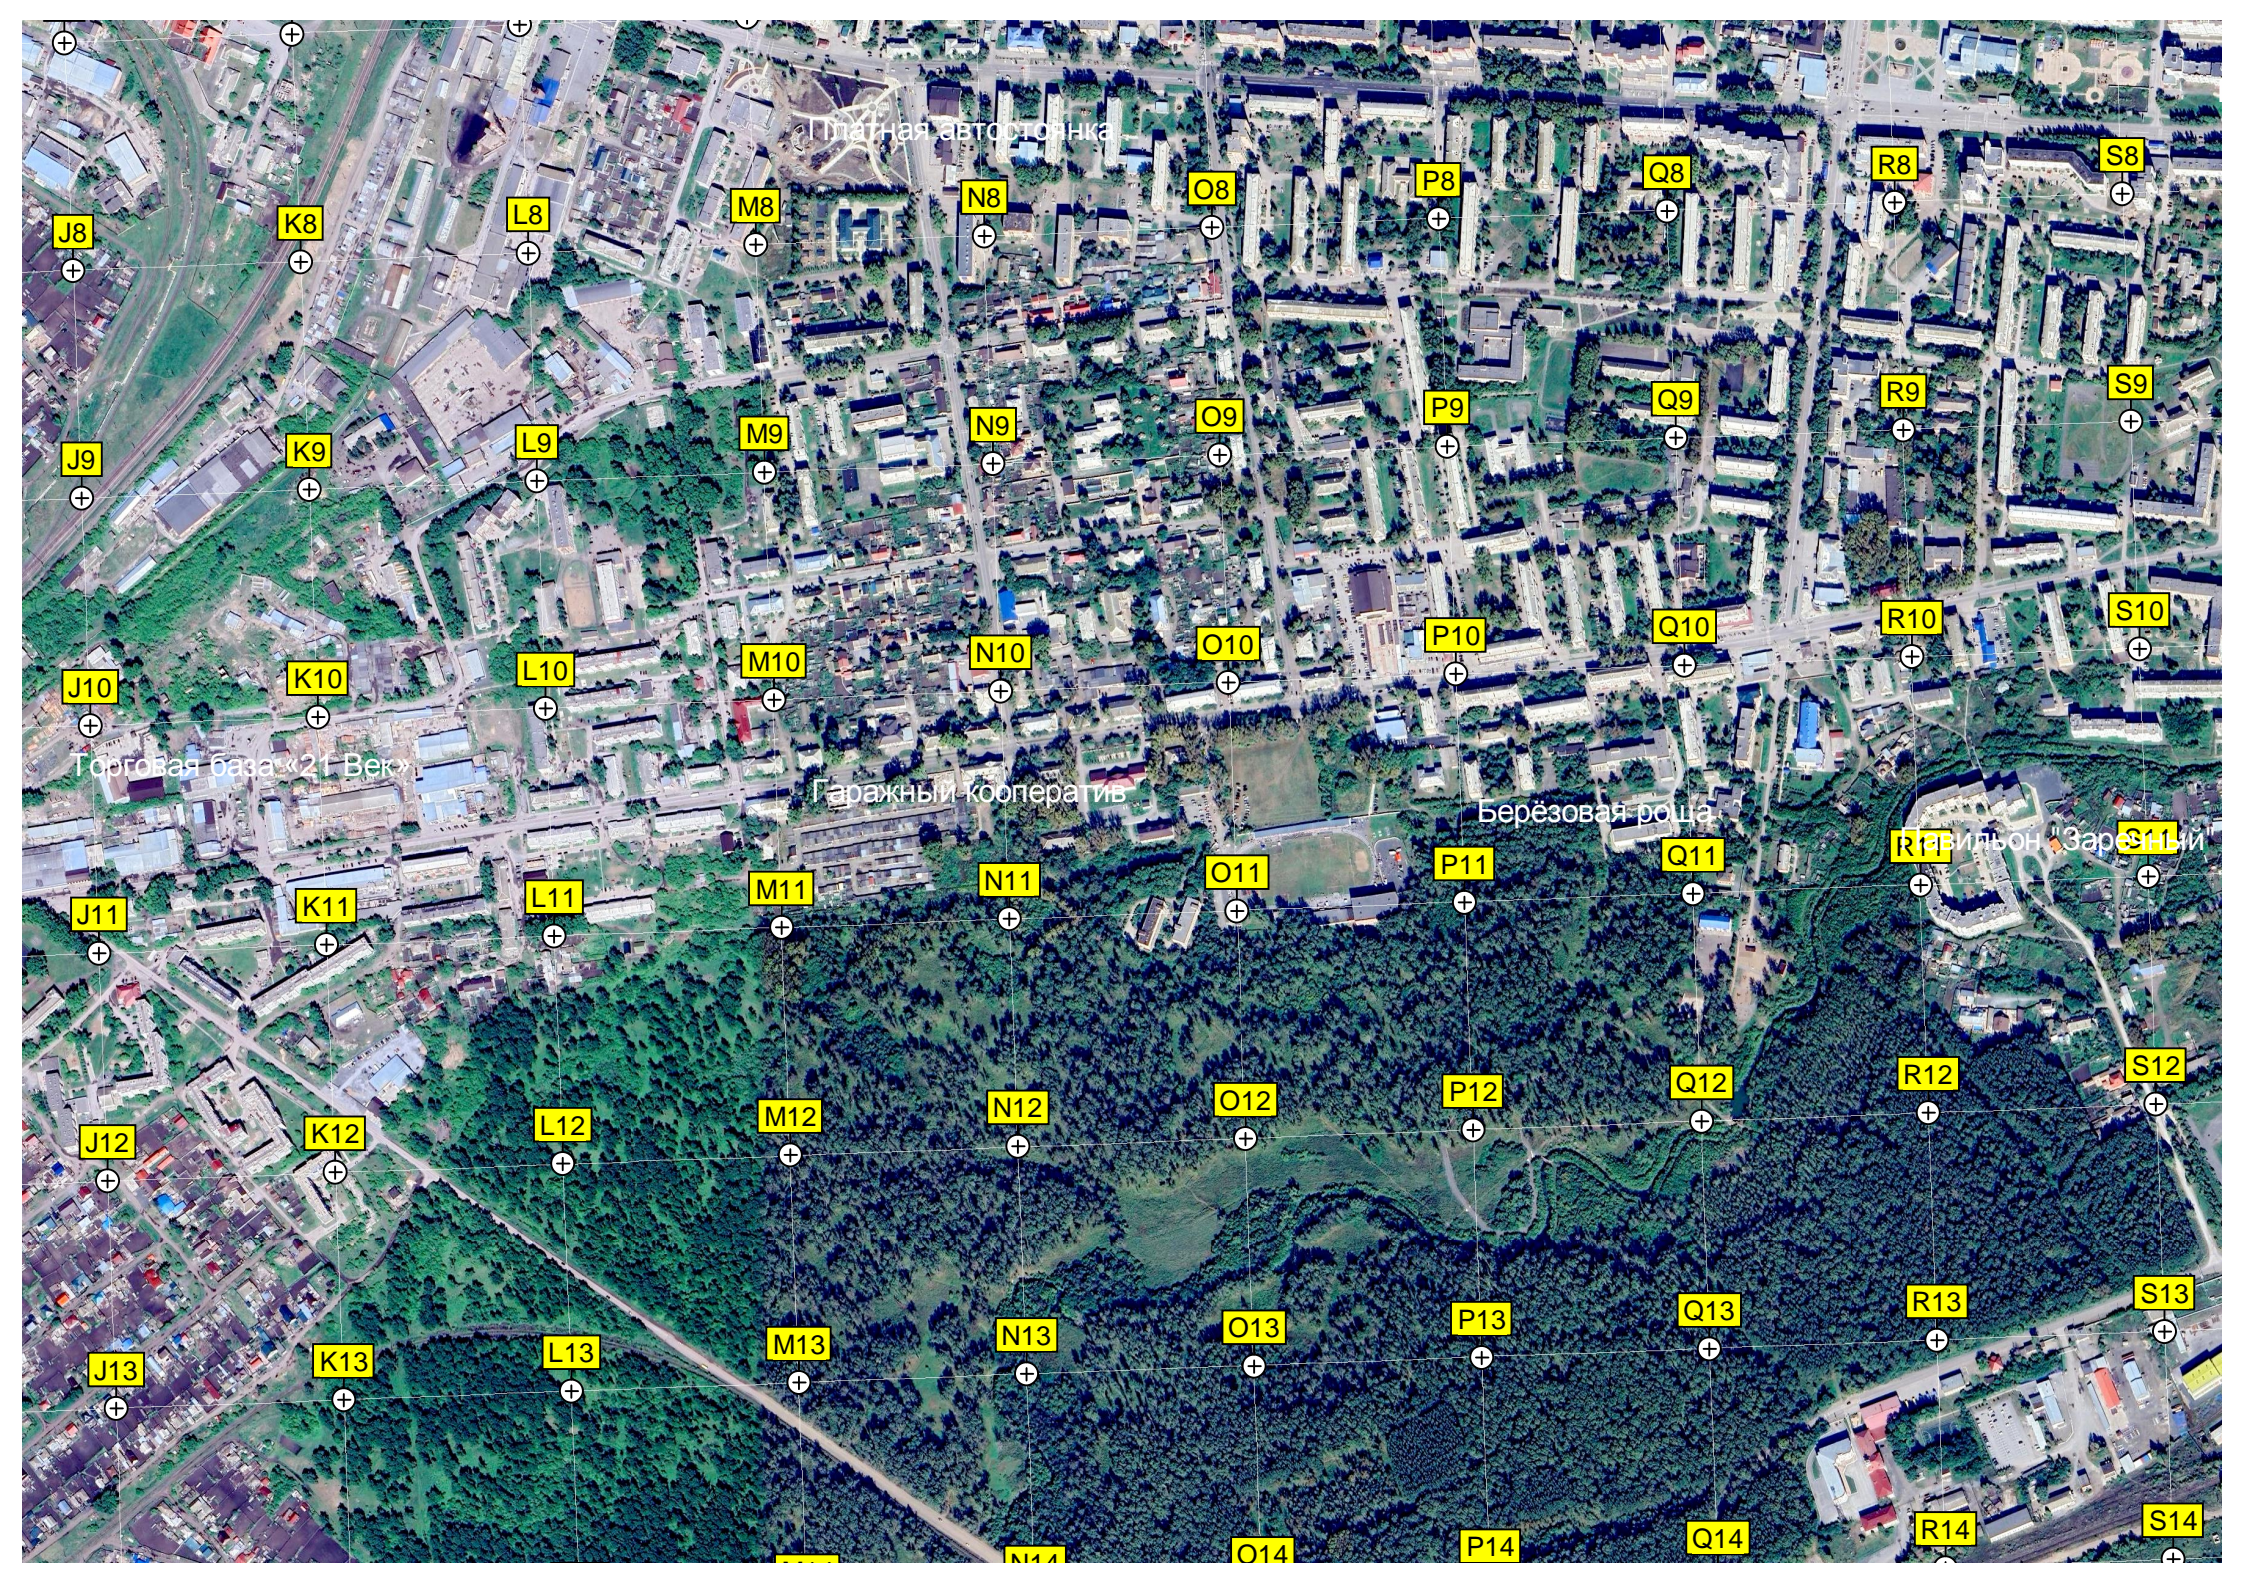

Платная автозаправка

Торговая база «21 Век»

Гаражный кооператив

Берёзовая роща

Равильон "Зарядье"