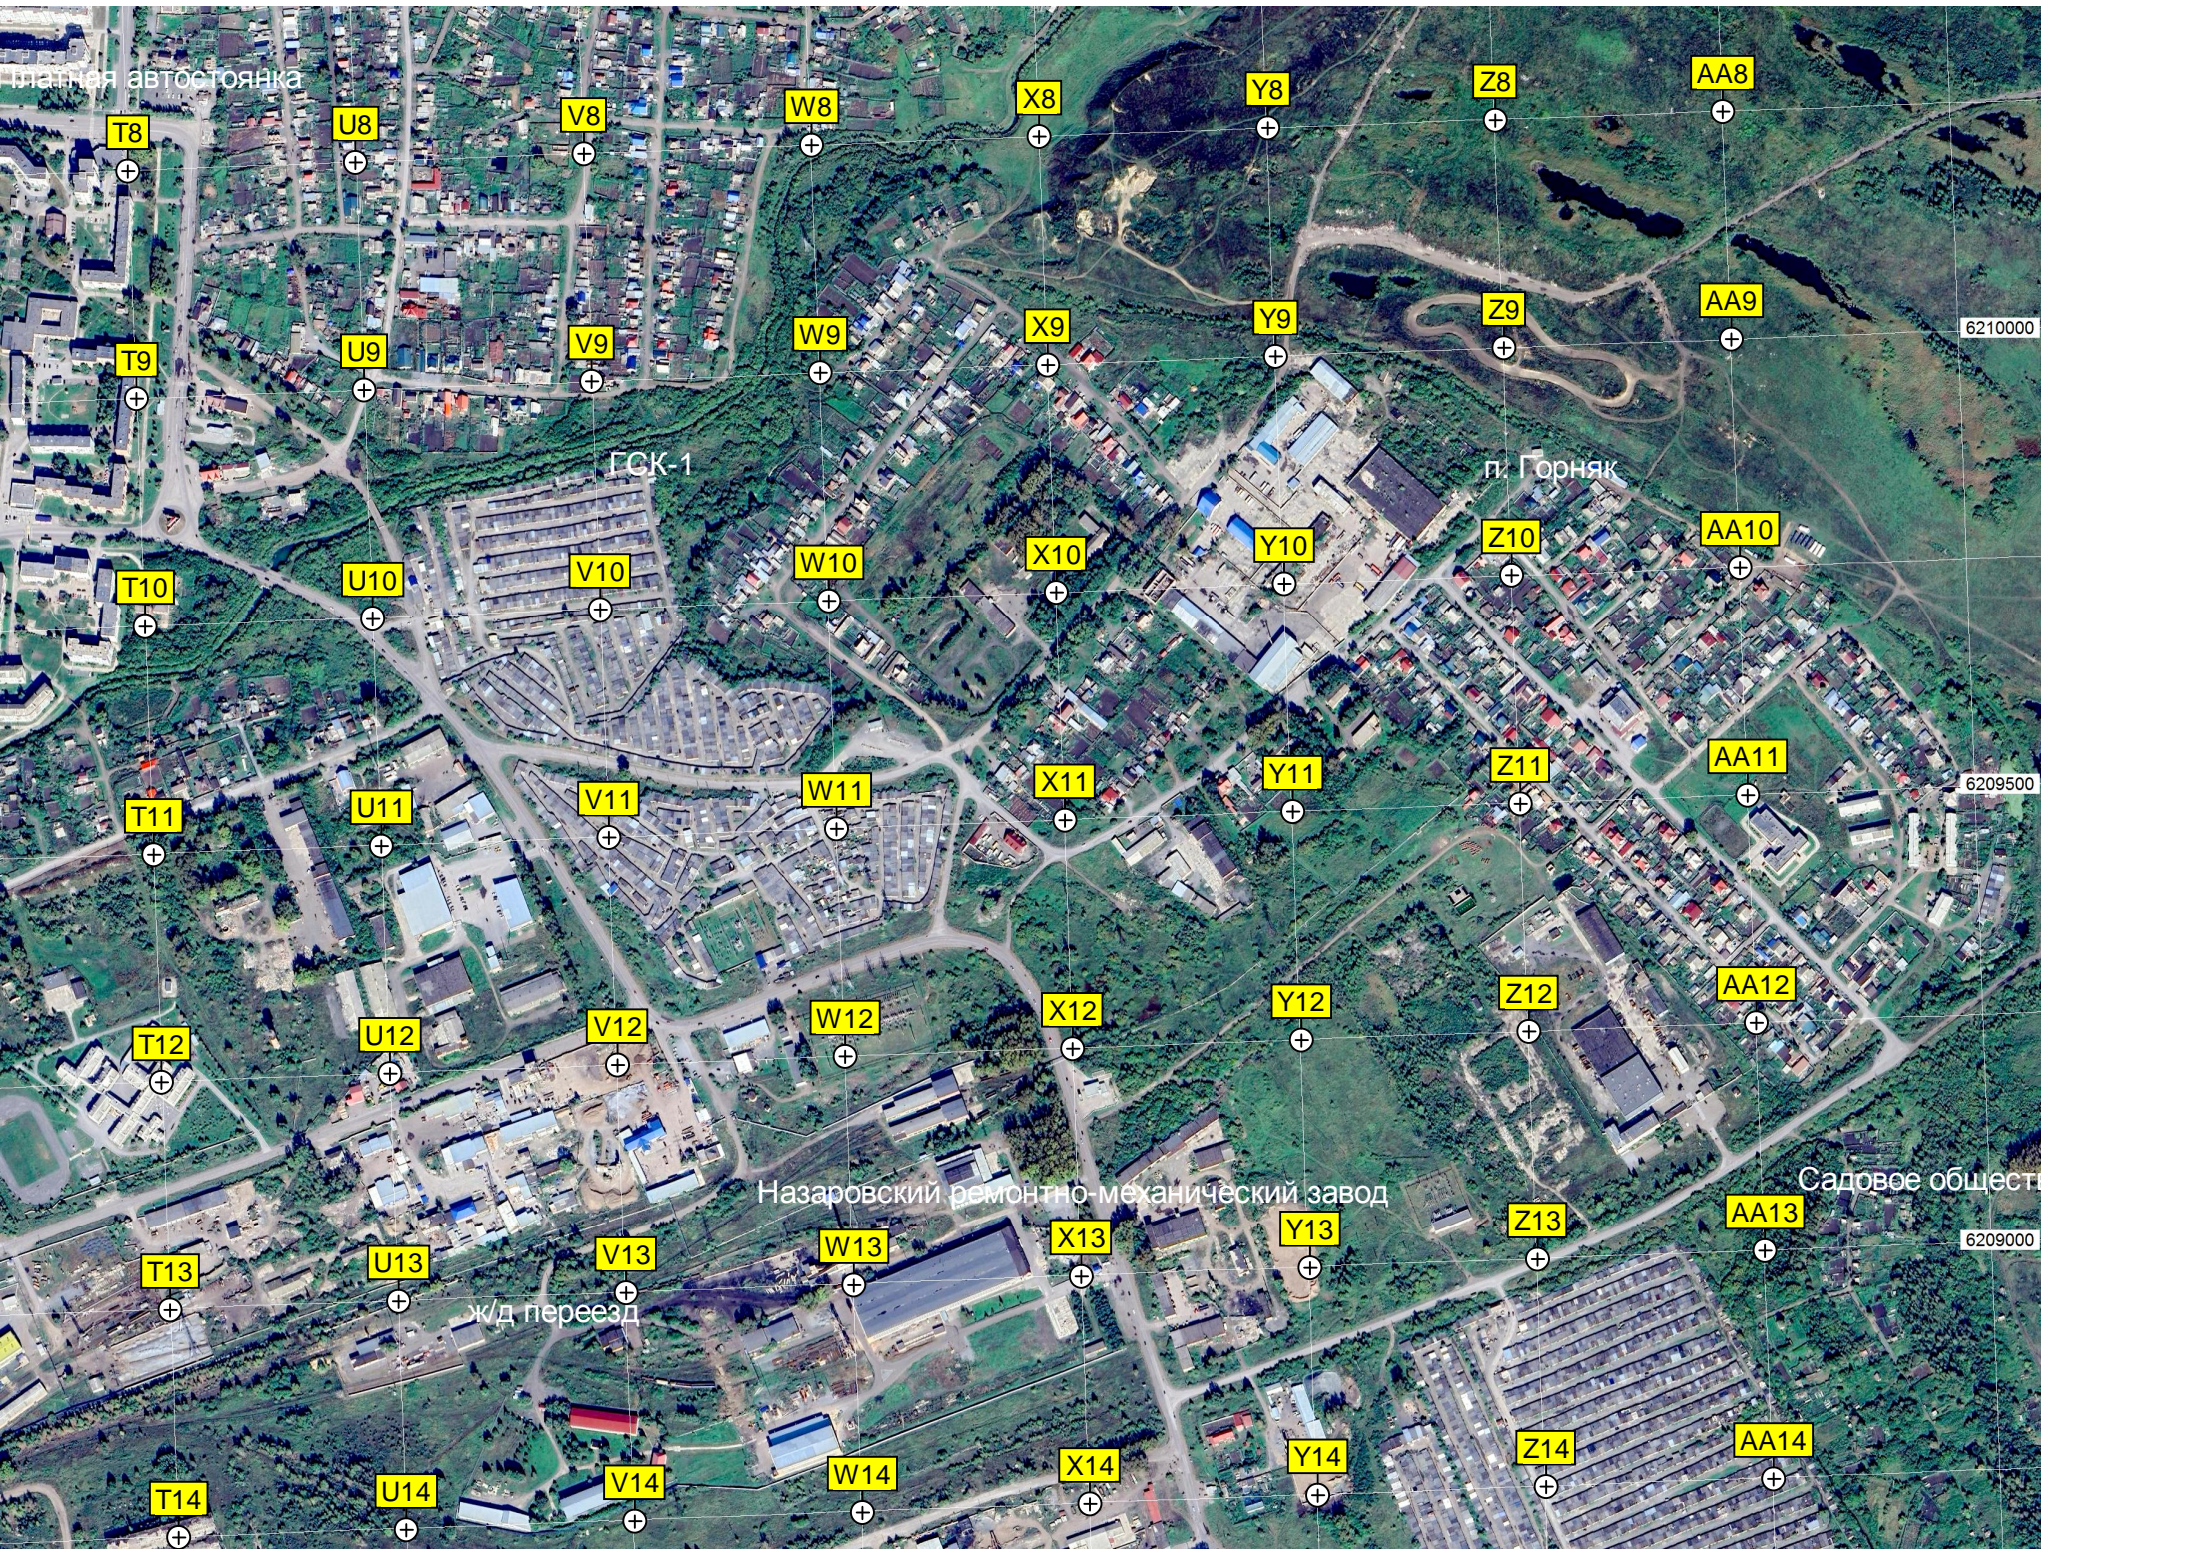

6209000

ст Назарово

ОАО Назаровский элеватор

Платная автозаправка

Торговая база «21 Век»

Гаражный кооператив

Берёзовая роща

Равильон "Зарядье"

Разрезовские озёра

- J14, K14, L14, M14, N14, O14, P14, Q14, R14, S14
- J15, K15, L15, M15, N15, O15, P15, Q15, R15, S15
- J16, K16, L16, M16, N16, O16, P16, Q16, R16, S16
- J17, K17, L17, M17, N17, O17, P17, Q17, R17, S17
- J18, K18, L18, M18, N18, O18, P18, Q18, R18, S18
- J19, K19, L19, M19, N19, O19, P19, Q19, R19, S19
- J20, K20, L20, M20, N20, O20, P20, Q20, R20, S20