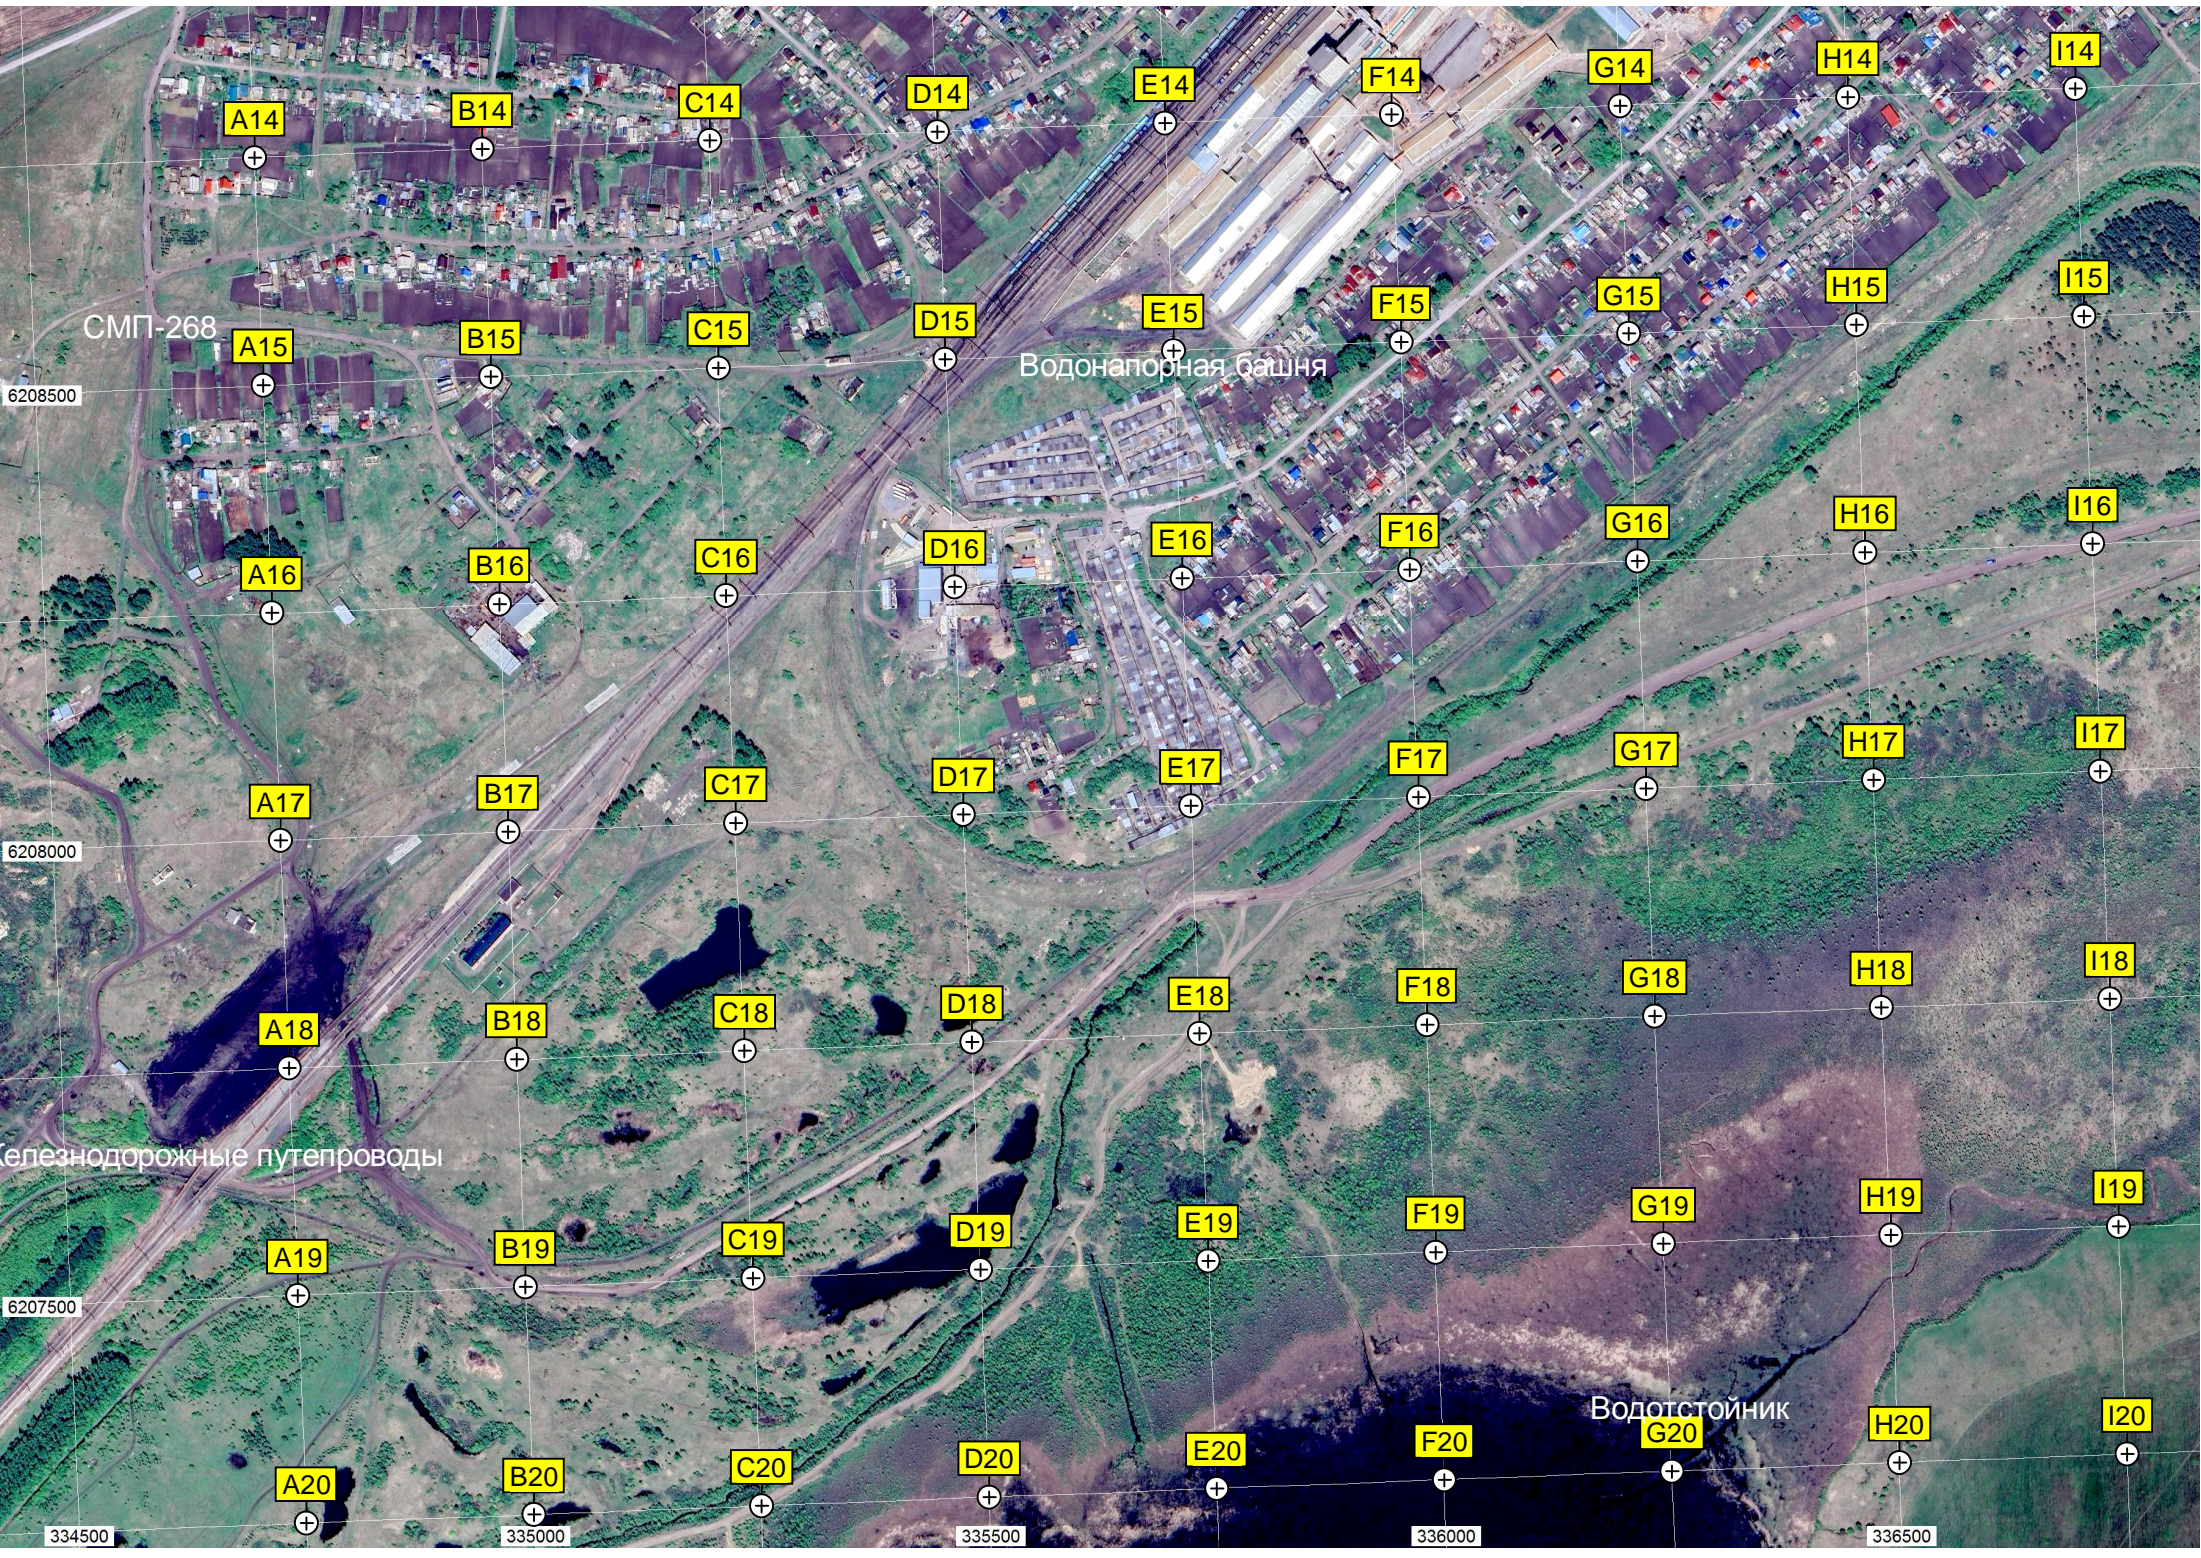

6209000

ст Назарово

ОАО Назаровский элеватор

Платная автозаправка

Торговая база «21 Век»

Гаражный кооператив

Берёзовая роща

Равильон "Зарядье"

Разрезовские озёра

- J14, K14, L14, M14, N14, O14, P14, Q14, R14, S14
- J15, K15, L15, M15, N15, O15, P15, Q15, R15, S15
- J16, K16, L16, M16, N16, O16, P16, Q16, R16, S16
- J17, K17, L17, M17, N17, O17, P17, Q17, R17, S17
- J18, K18, L18, M18, N18, O18, P18, Q18, R18, S18
- J19, K19, L19, M19, N19, O19, P19, Q19, R19, S19
- J20, K20, L20, M20, N20, O20, P20, Q20, R20, S20