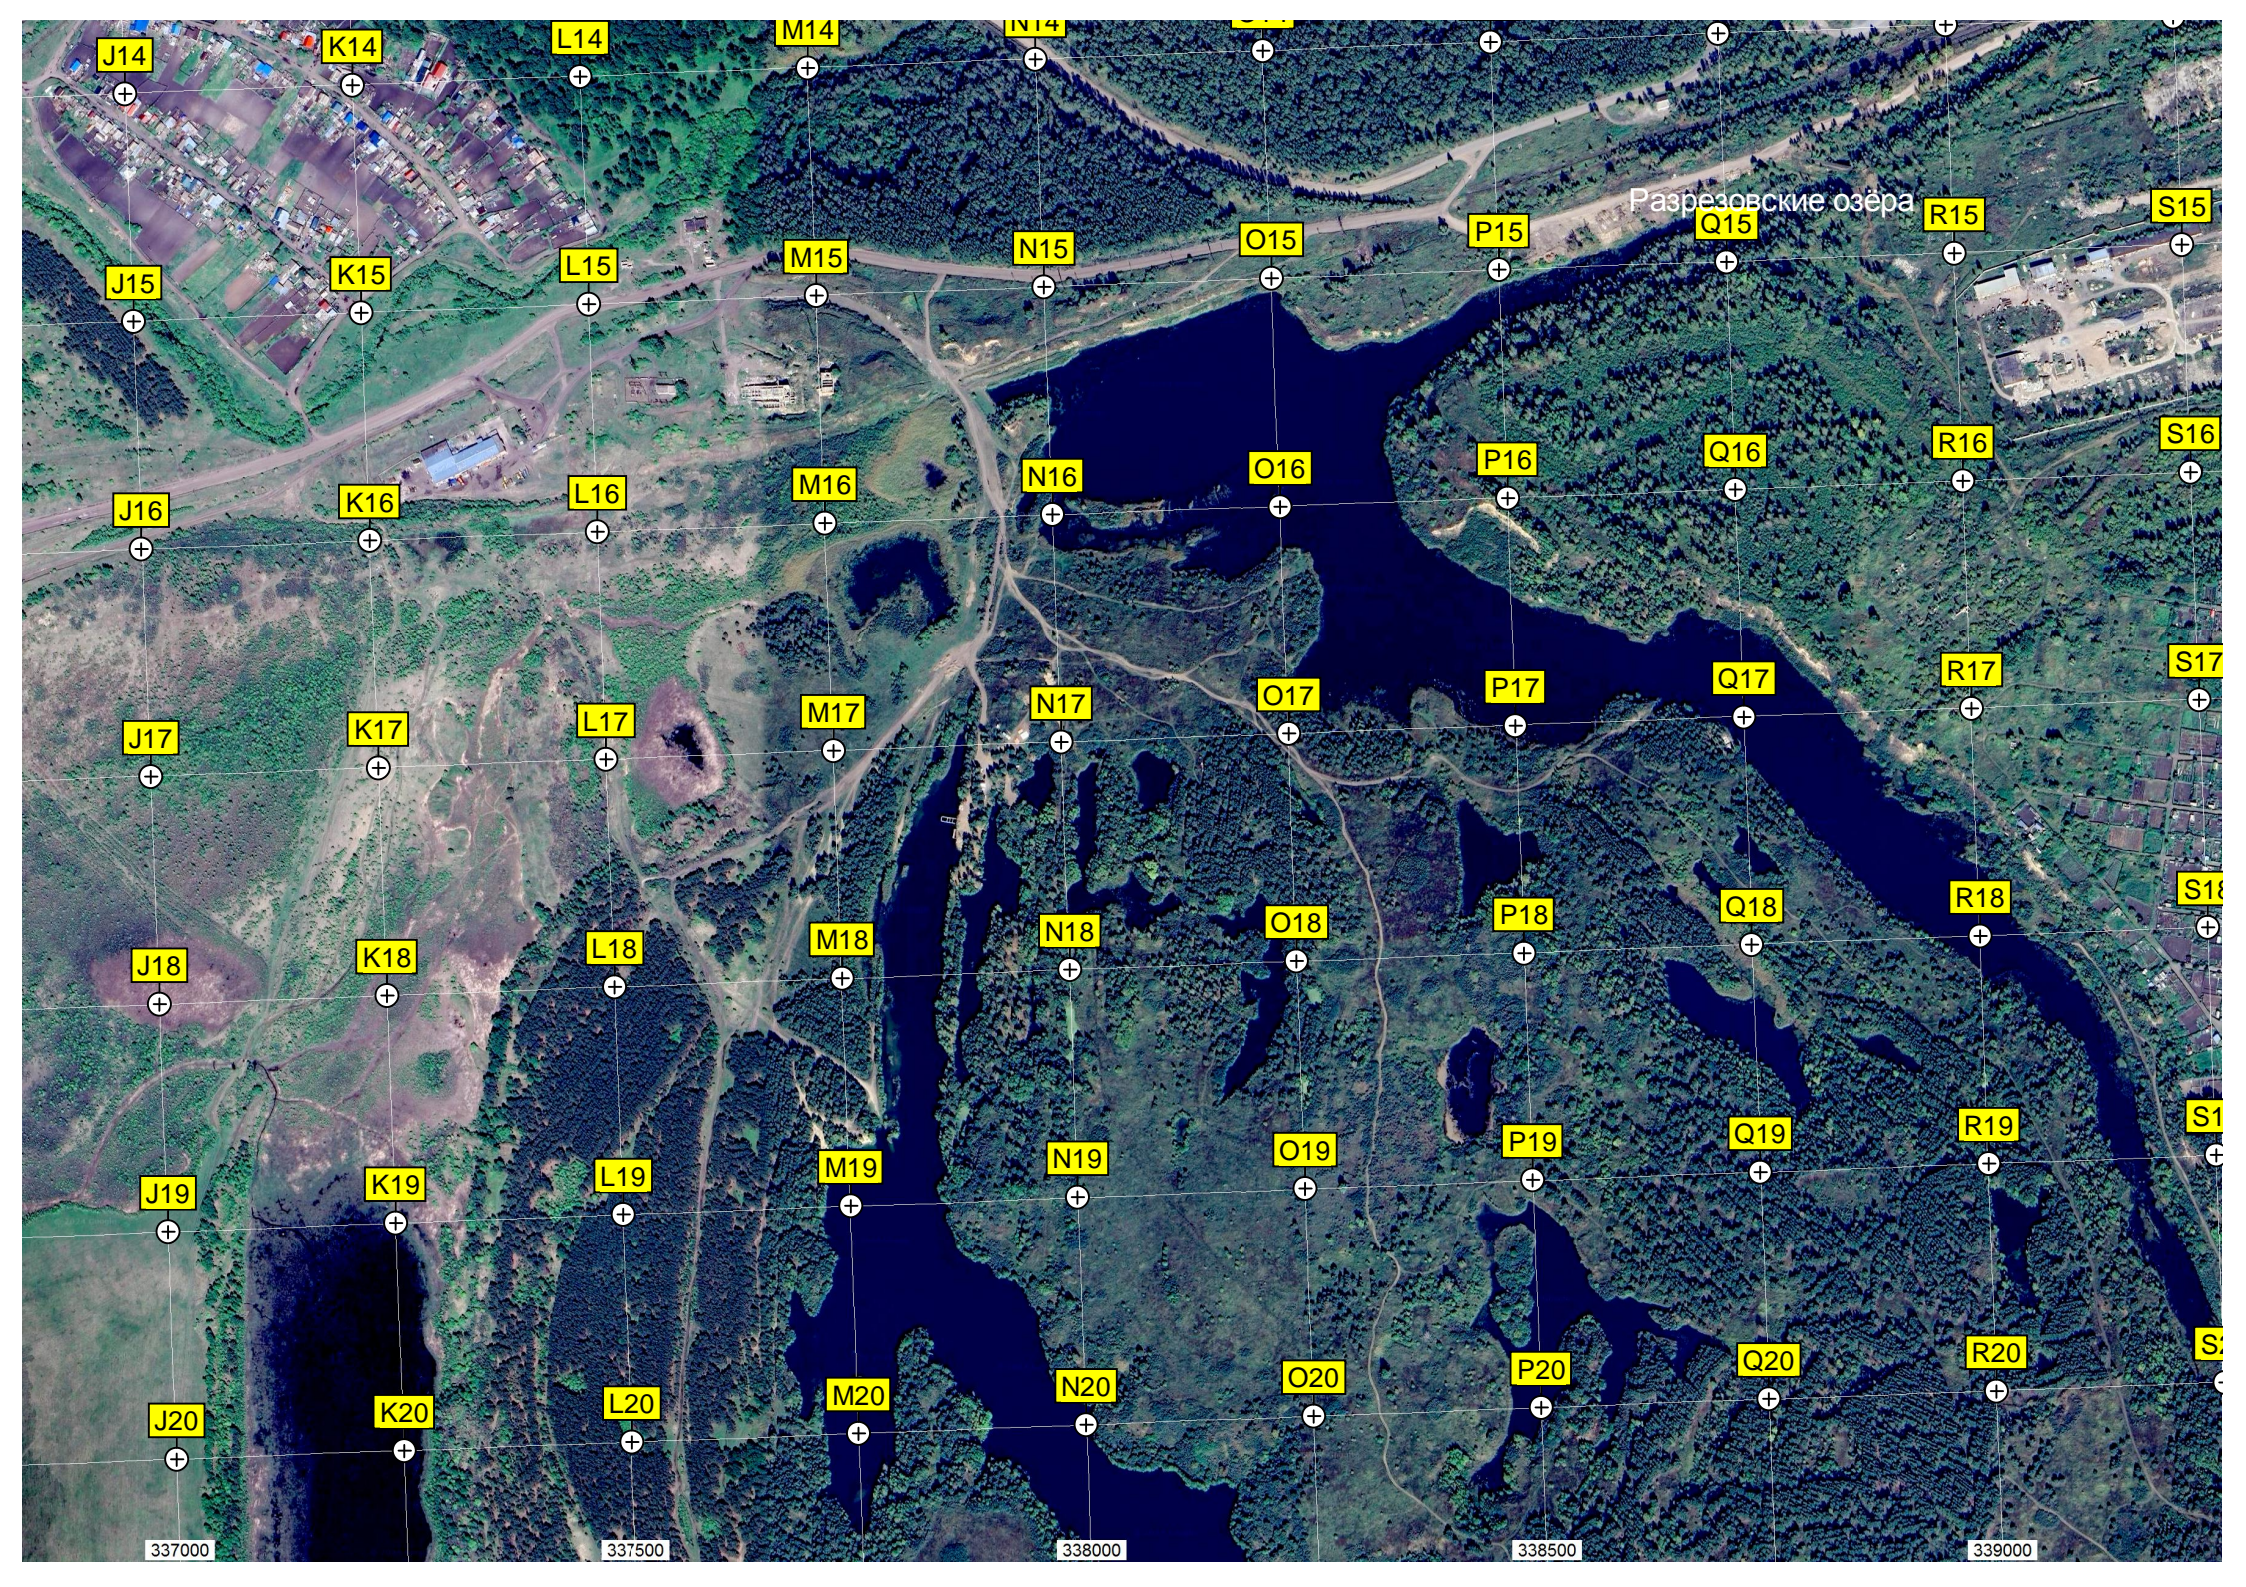

6209000

ст Назарово

ОАО Назаровский элеватор

Платная автозаправка

Торговая база «21 Век»

Гаражный кооператив

Берёзовая роща

Равильон "Зарядье"

Разрезовские озёра

- J14, K14, L14, M14, N14, O14, P14, Q14, R14, S14
- J15, K15, L15, M15, N15, O15, P15, Q15, R15, S15
- J16, K16, L16, M16, N16, O16, P16, Q16, R16, S16
- J17, K17, L17, M17, N17, O17, P17, Q17, R17, S17
- J18, K18, L18, M18, N18, O18, P18, Q18, R18, S18
- J19, K19, L19, M19, N19, O19, P19, Q19, R19, S19
- J20, K20, L20, M20, N20, O20, P20, Q20, R20, S20