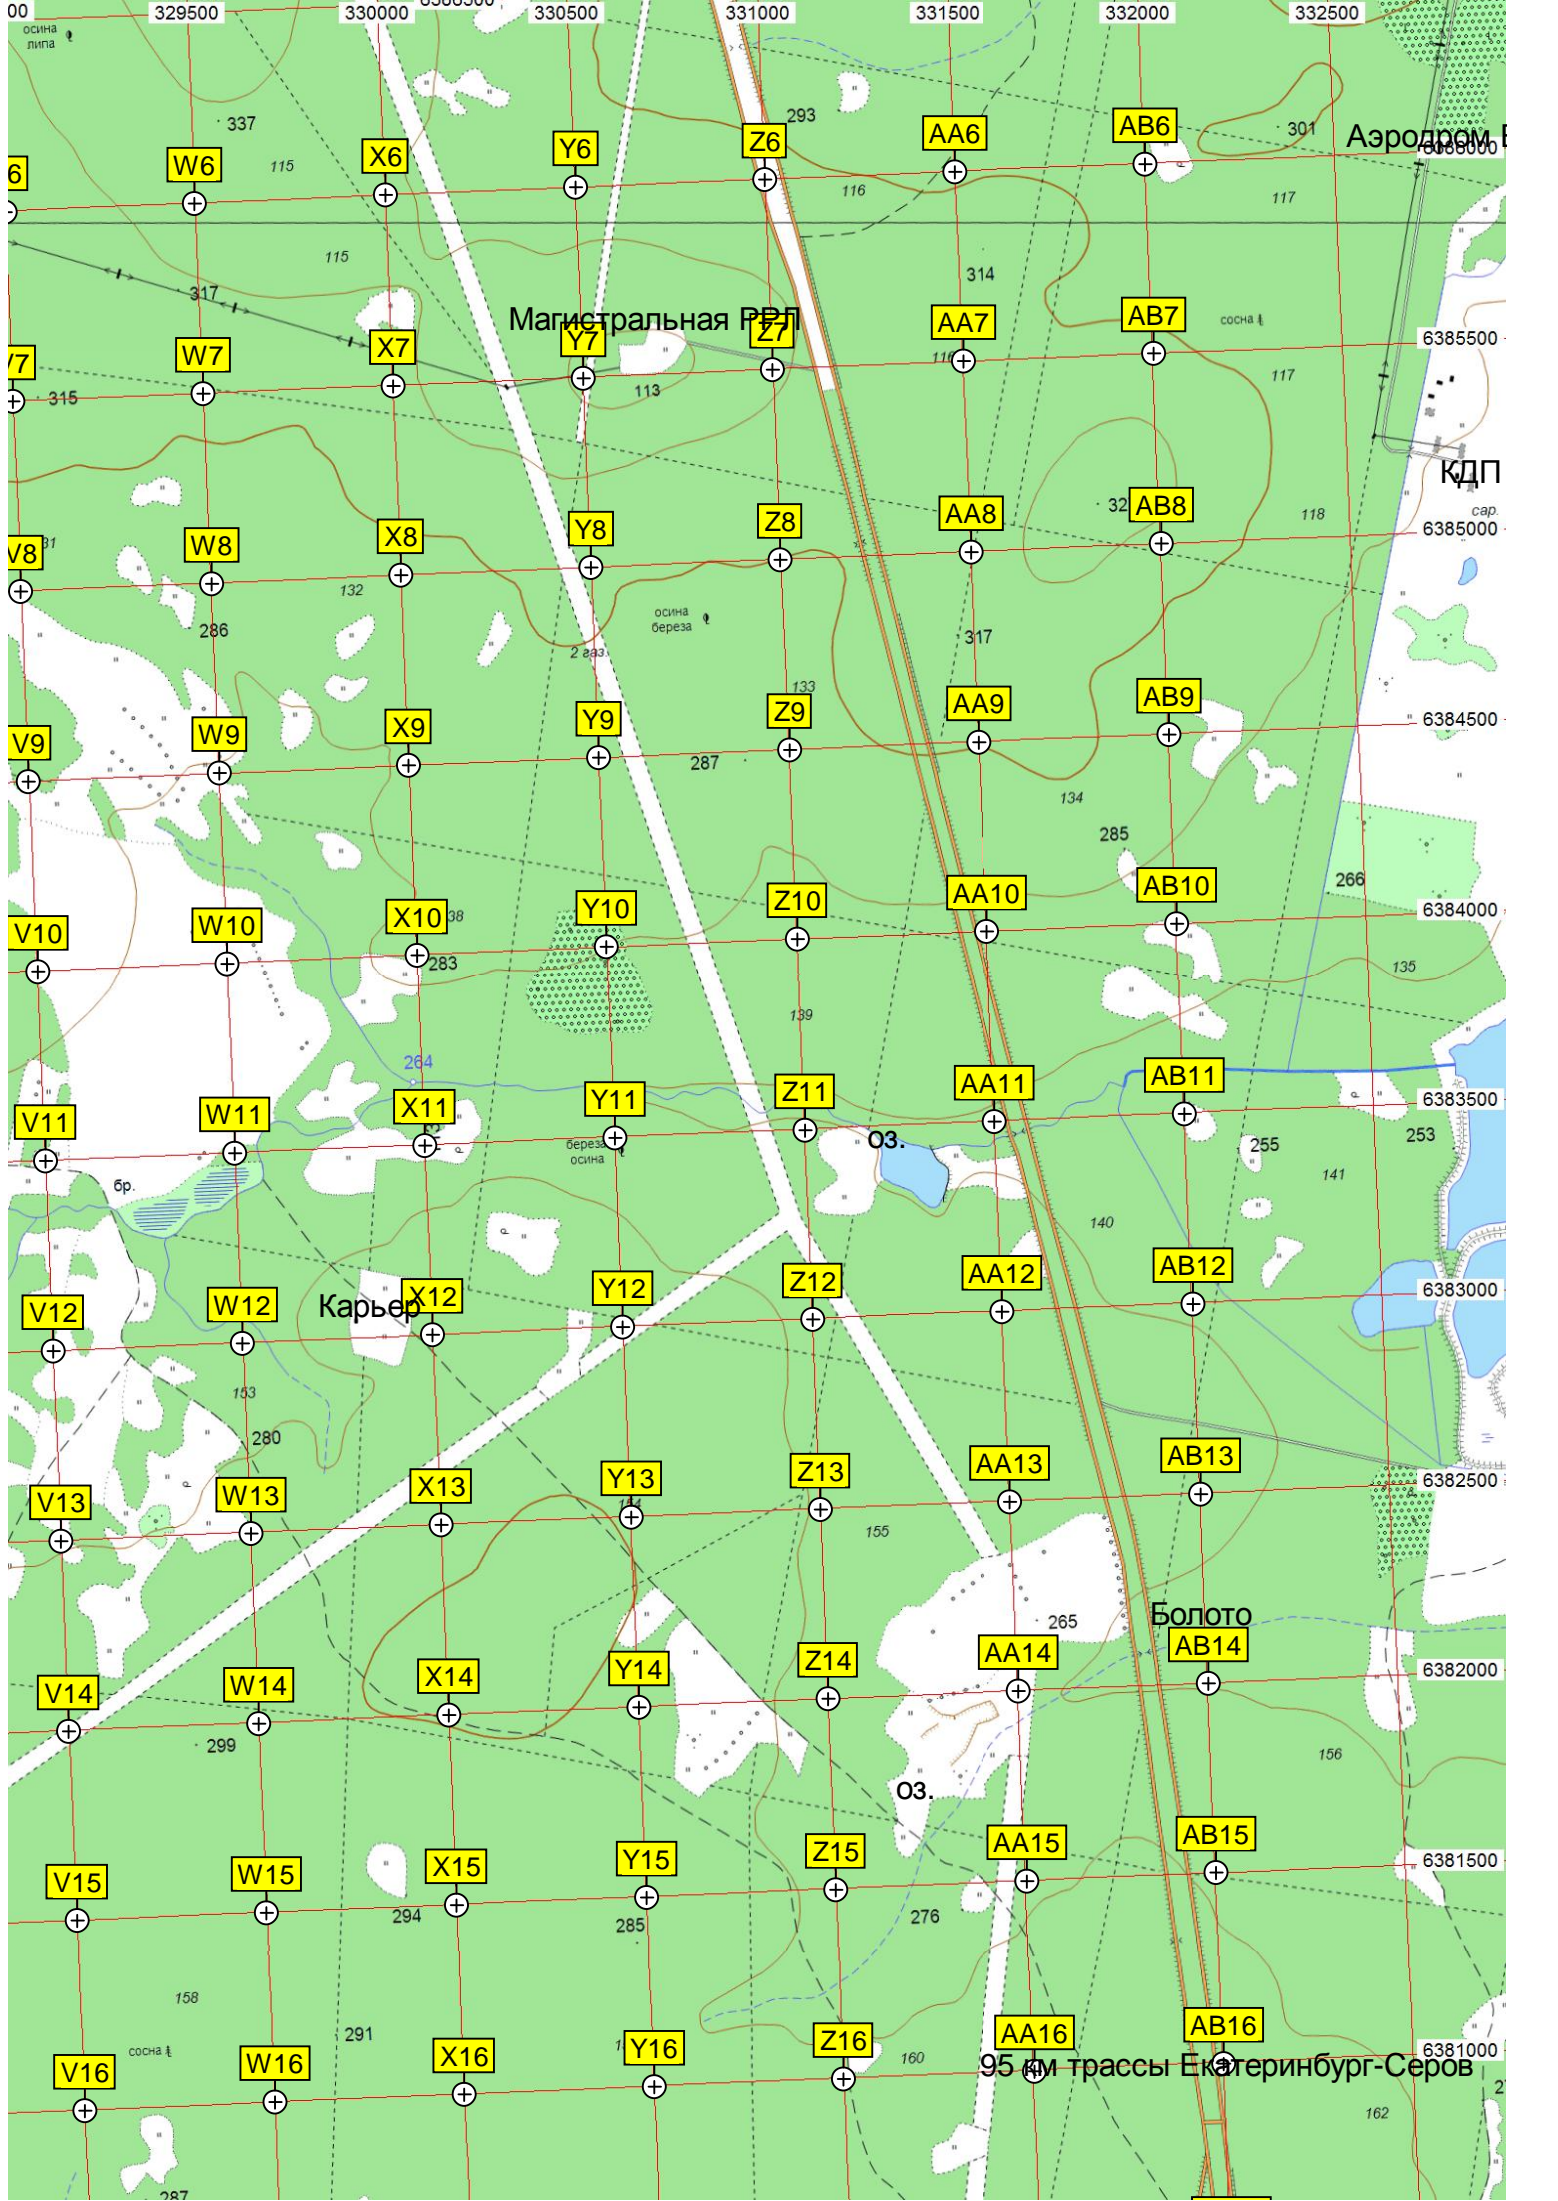

Ж/Д линия до ст. в. связи ПАО «МегаФон»

Коллективный сад №13

Водопропускная труба

Водопропускная труба

Магистральная РРД

Аэродром

КДП

Карьер

Болото

95 км трассы Екатеринбург-Серов