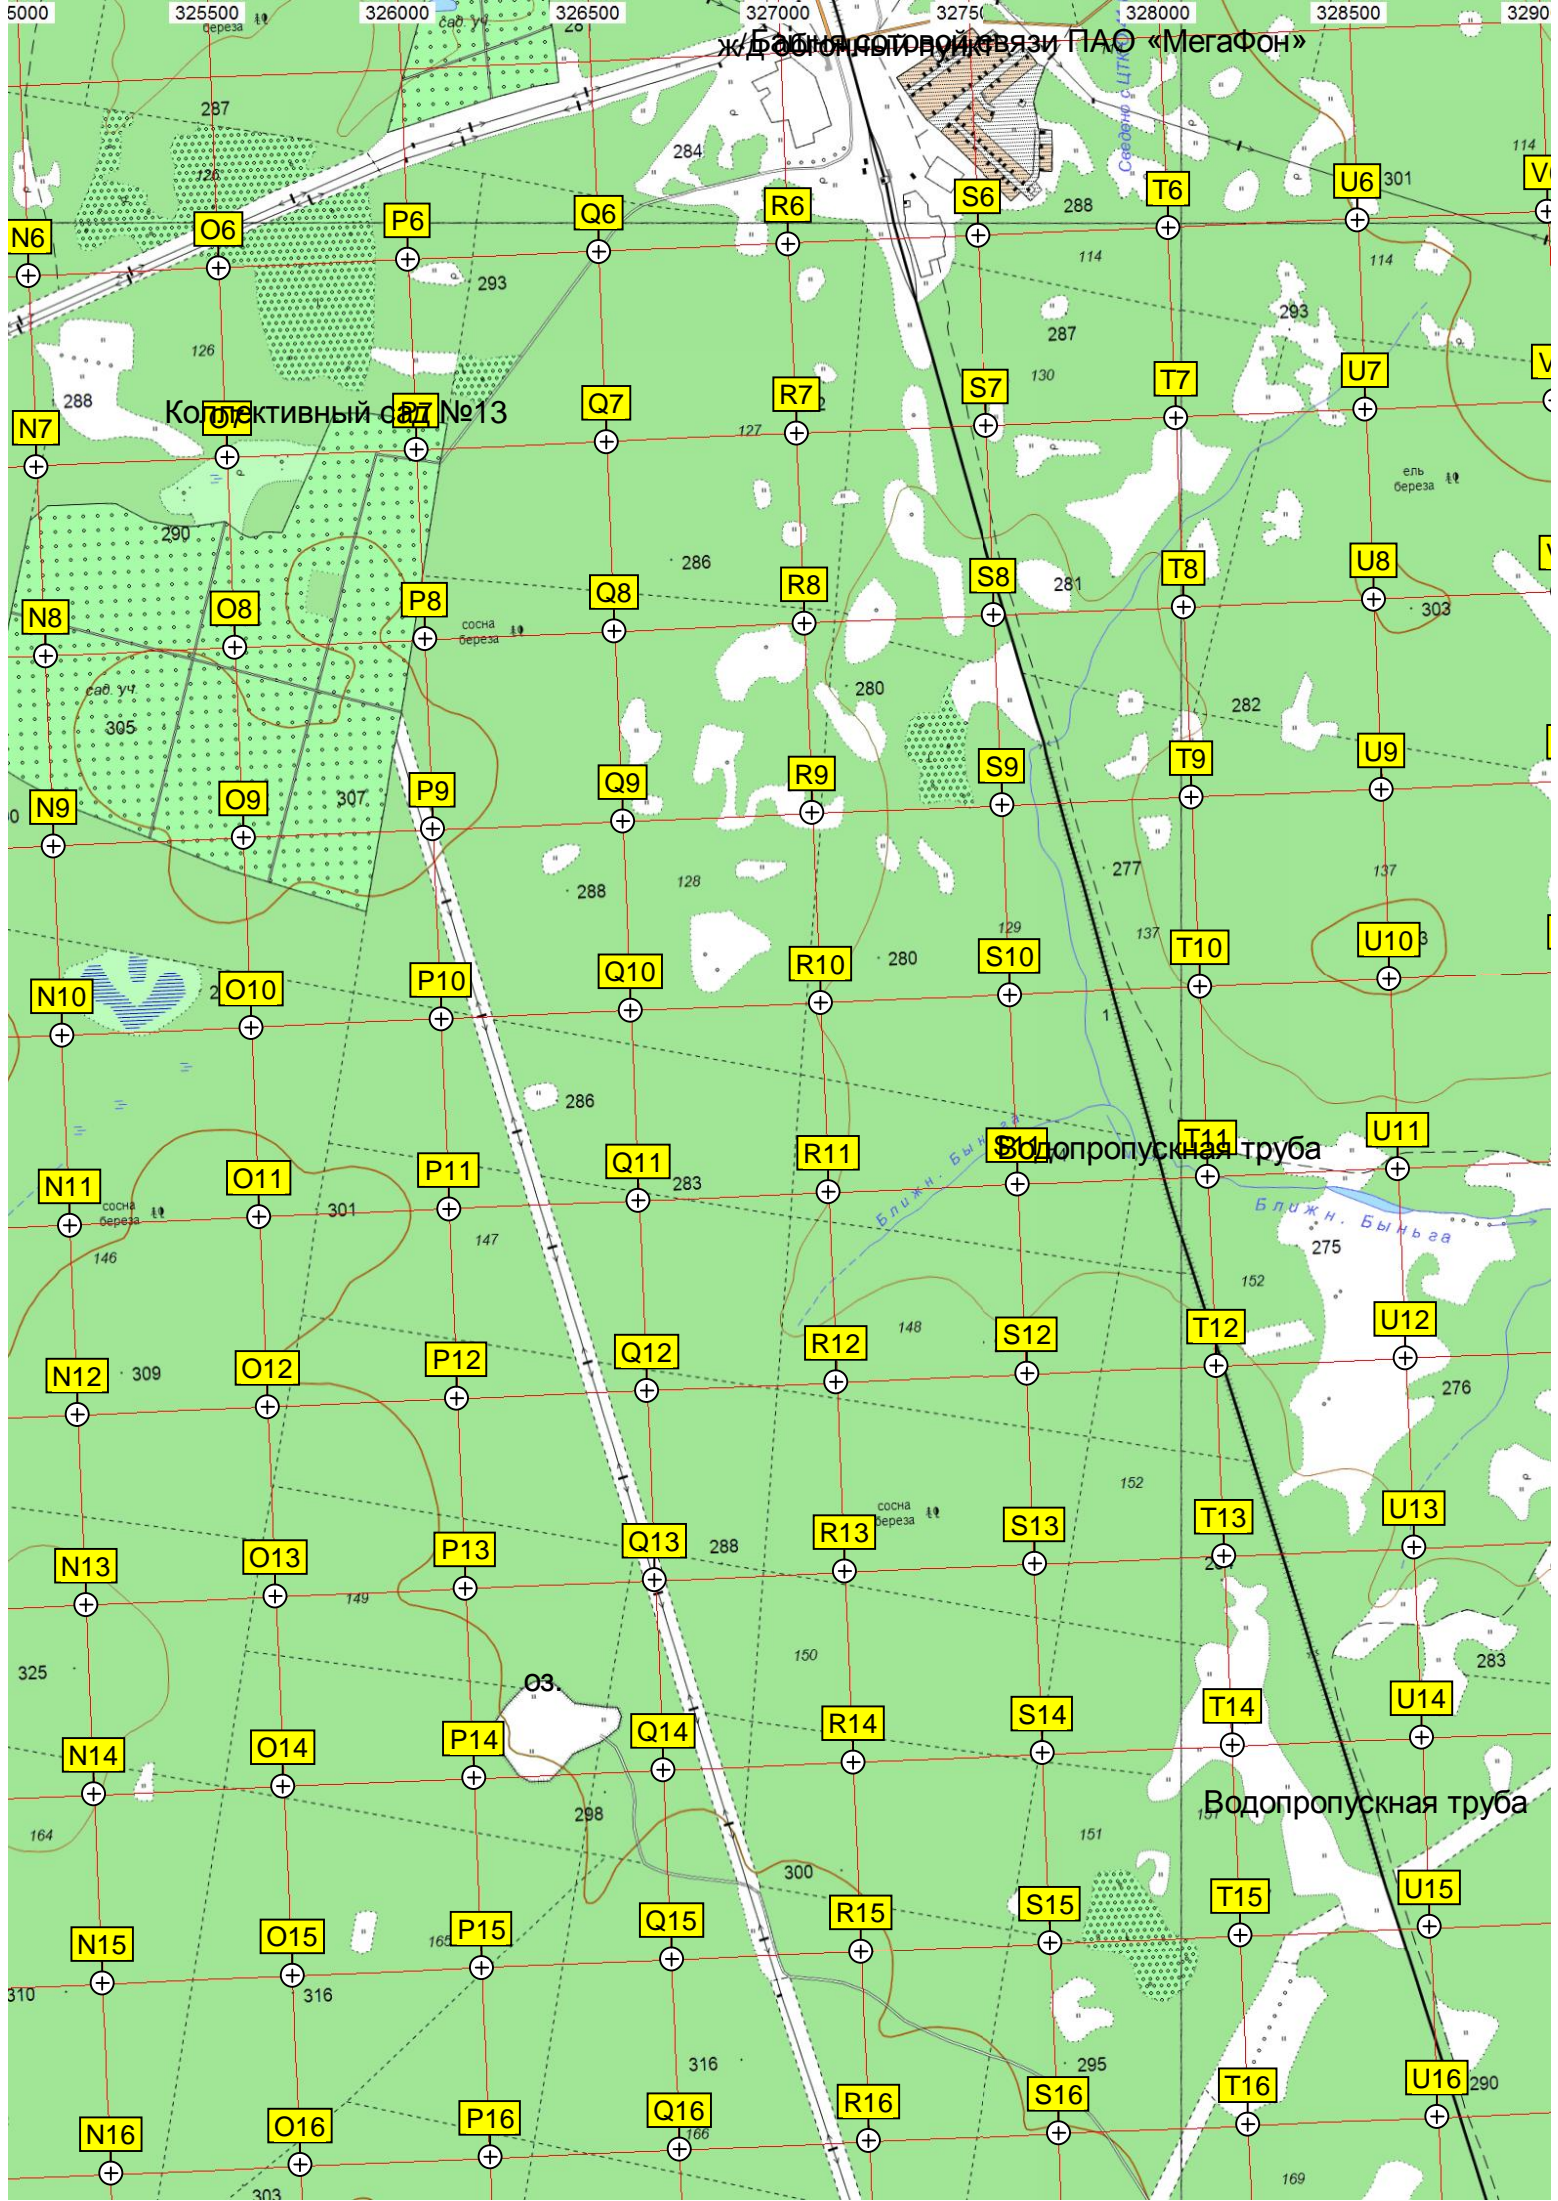

Ж/Д линия до ст. в. связи ПАО «МегаФон»

Коллективный сад №13

Водопропускная труба

Водопропускная труба

Магистральная РРД

Аэродром

КДП

Карьер

Болото

95 км трассы Екатеринбург-Серов