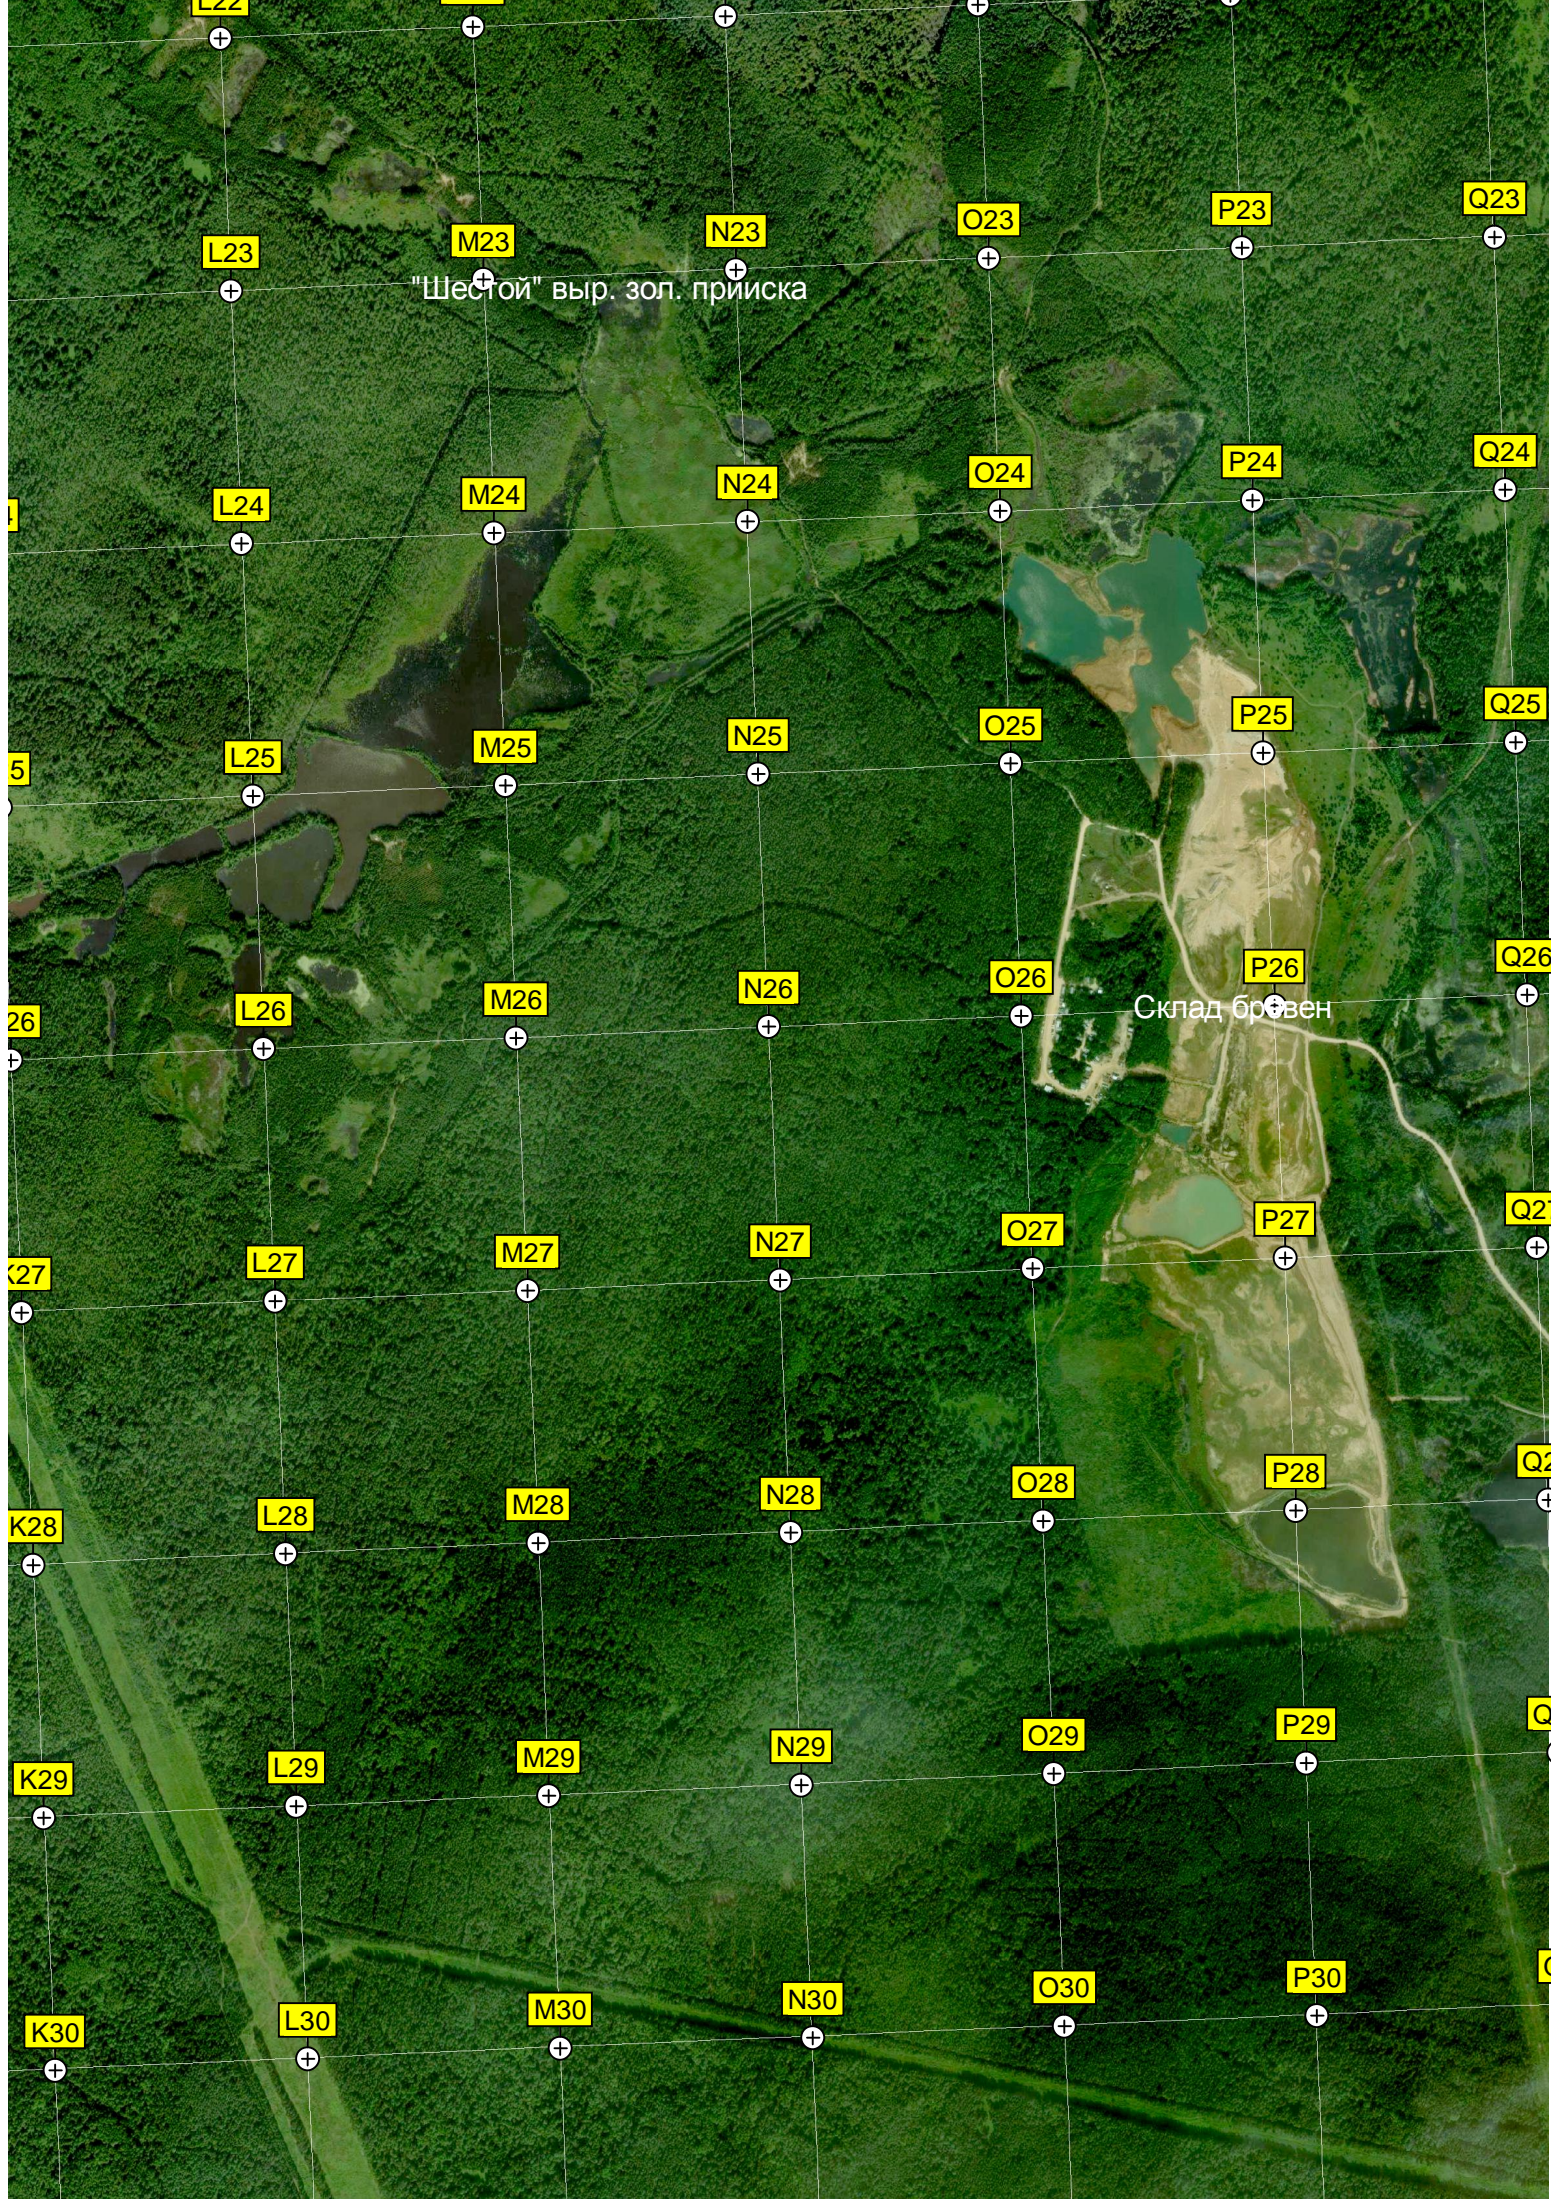

Y22

Z22

AA22

AB22

6378000

03.

95 км трассы Екатеринбург-Серов

Путепровод

Кафе "Горка"

Коллективный сад № 11

Коллективный сад № 10

допускная труба

"Шестой" выр. зоп. прииска

Склад бревен

забр. пионерлагерь

"Цемментник-2"

"Мичуринец"

Сад №3

Башня сотовой связи

"Цемментник"

Мемори

Участок Цемзаводской (карьер)

X23

Y23