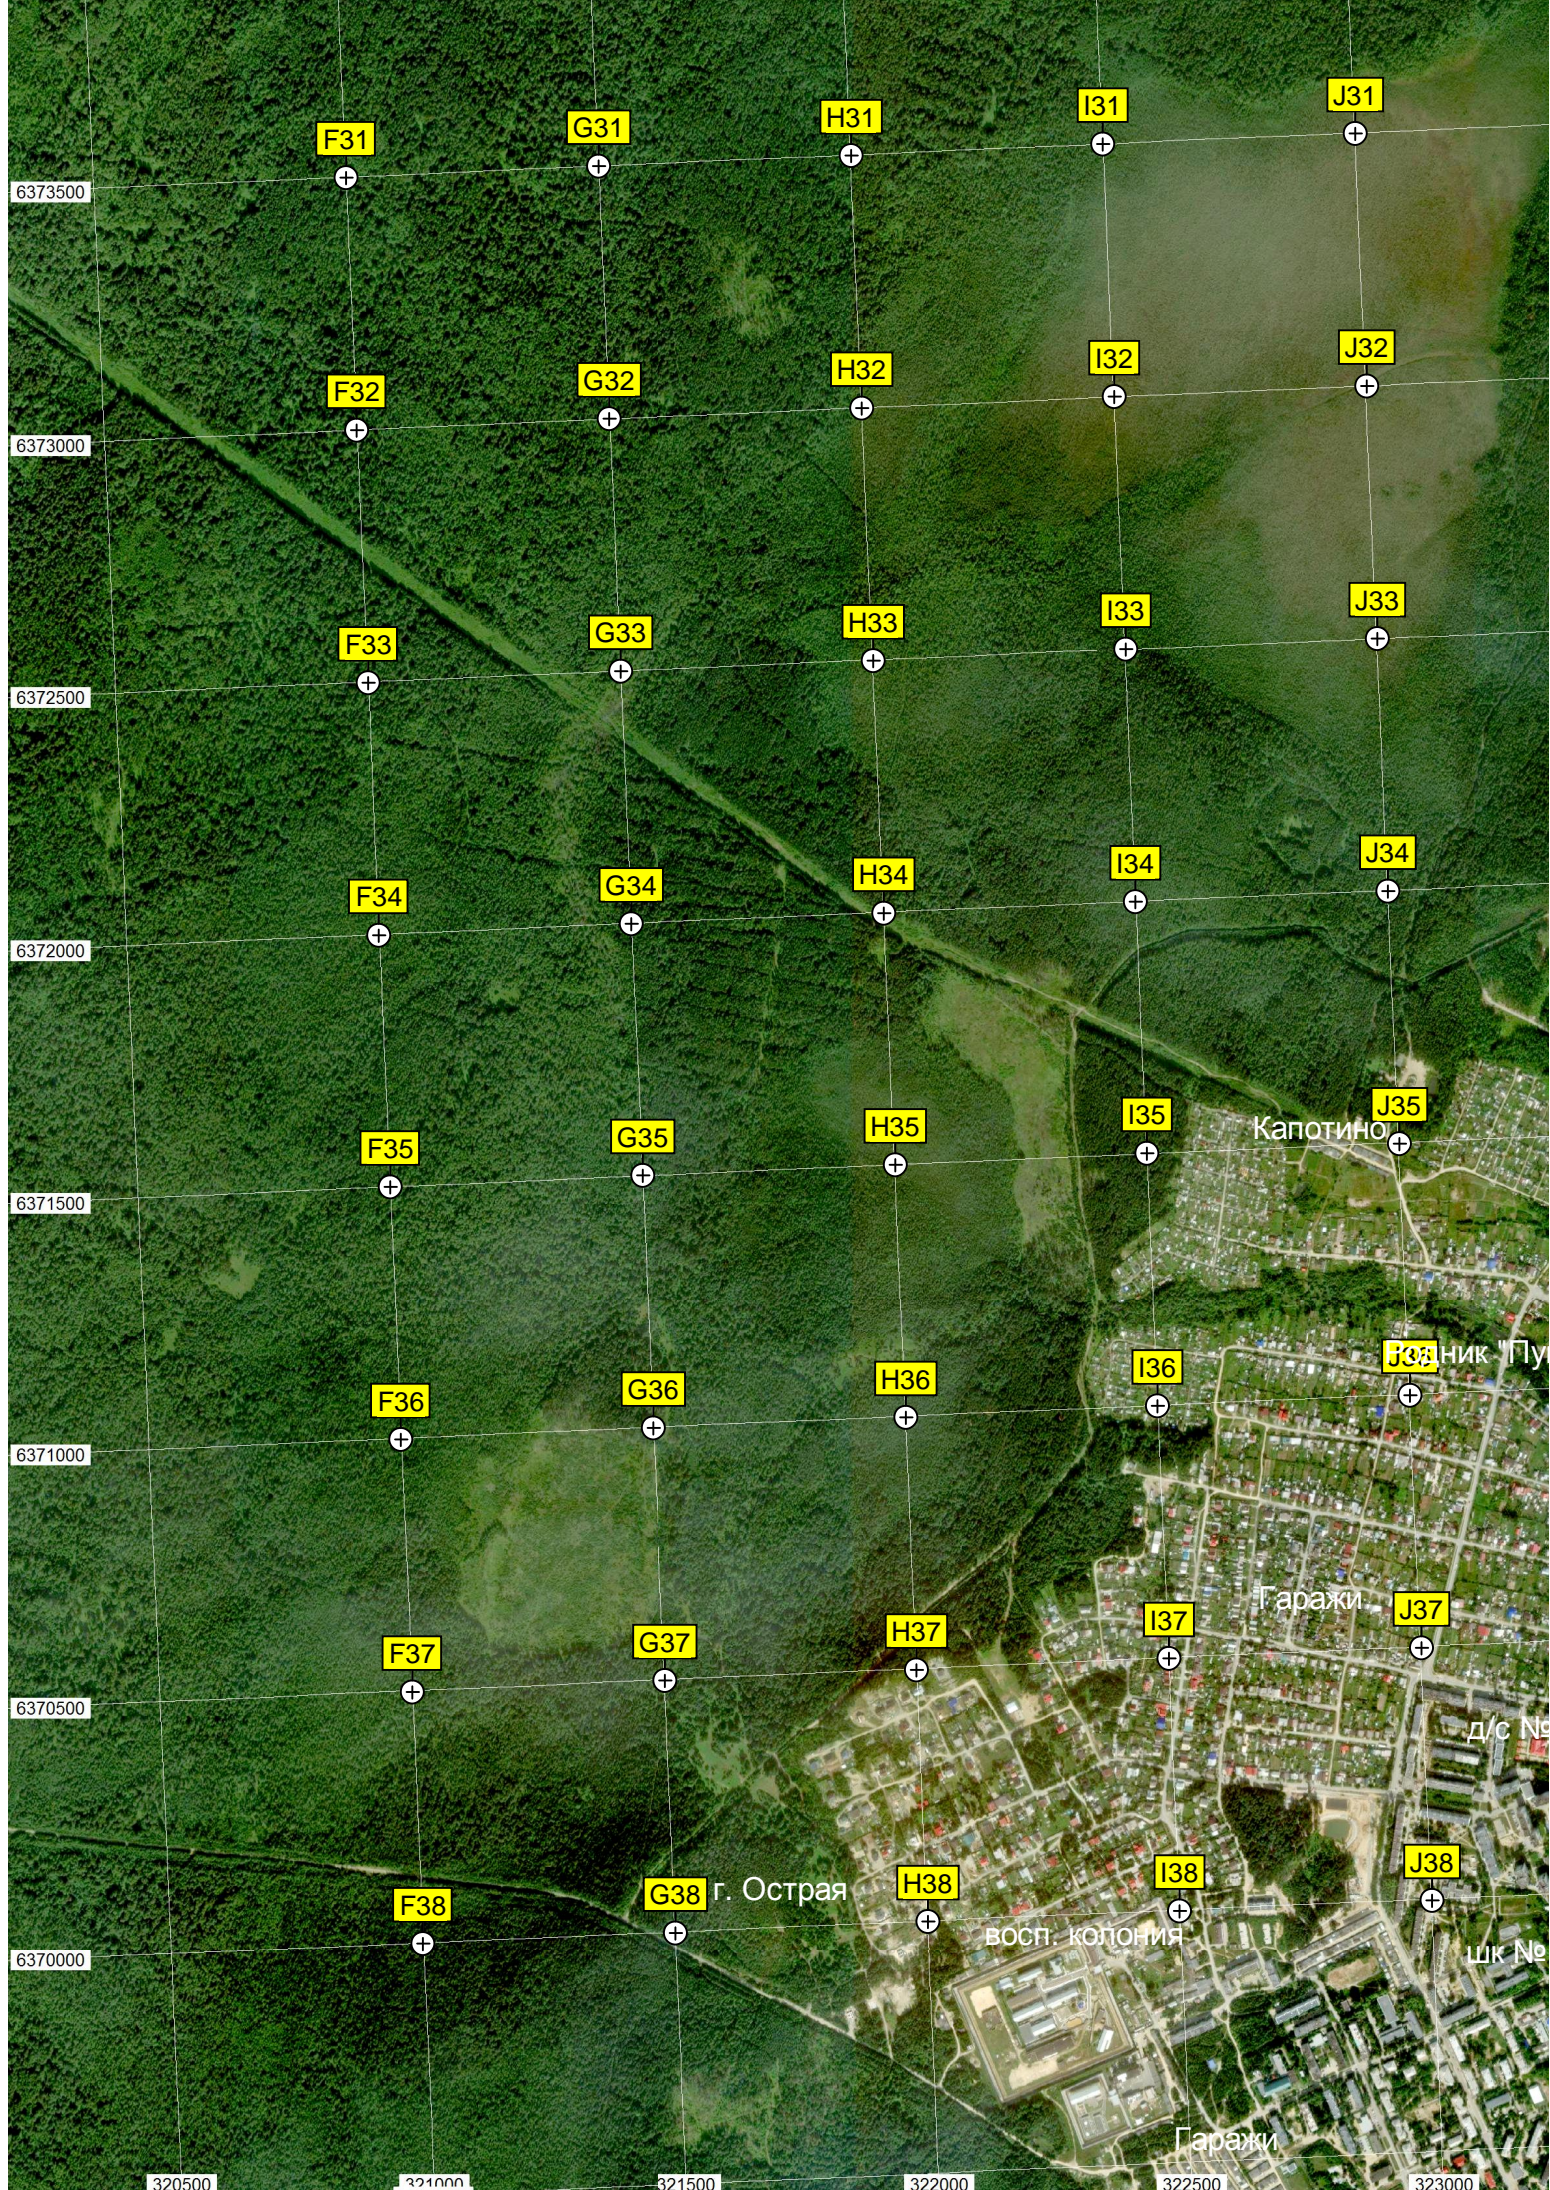

F31

G31

H31

I31

J31

6373500

F32

G32

H32

I32

J32

6373000

F33

G33

H33

I33

J33

6372500

F34

G34

H34

I34

J34

6372000

F35

G35

H35

I35

J35

6371500

F36

G36

H36

I36

J36

6371000

F37

G37

H37

I37

J37

6370500

F38

G38

H38

I38

J38

6370000

320500

321000

321500

322000

322500

323000

Капотино

г. Острая

Восп. колония

Гаражи

д/с №

шк №

Гаражи

Пункт Пу