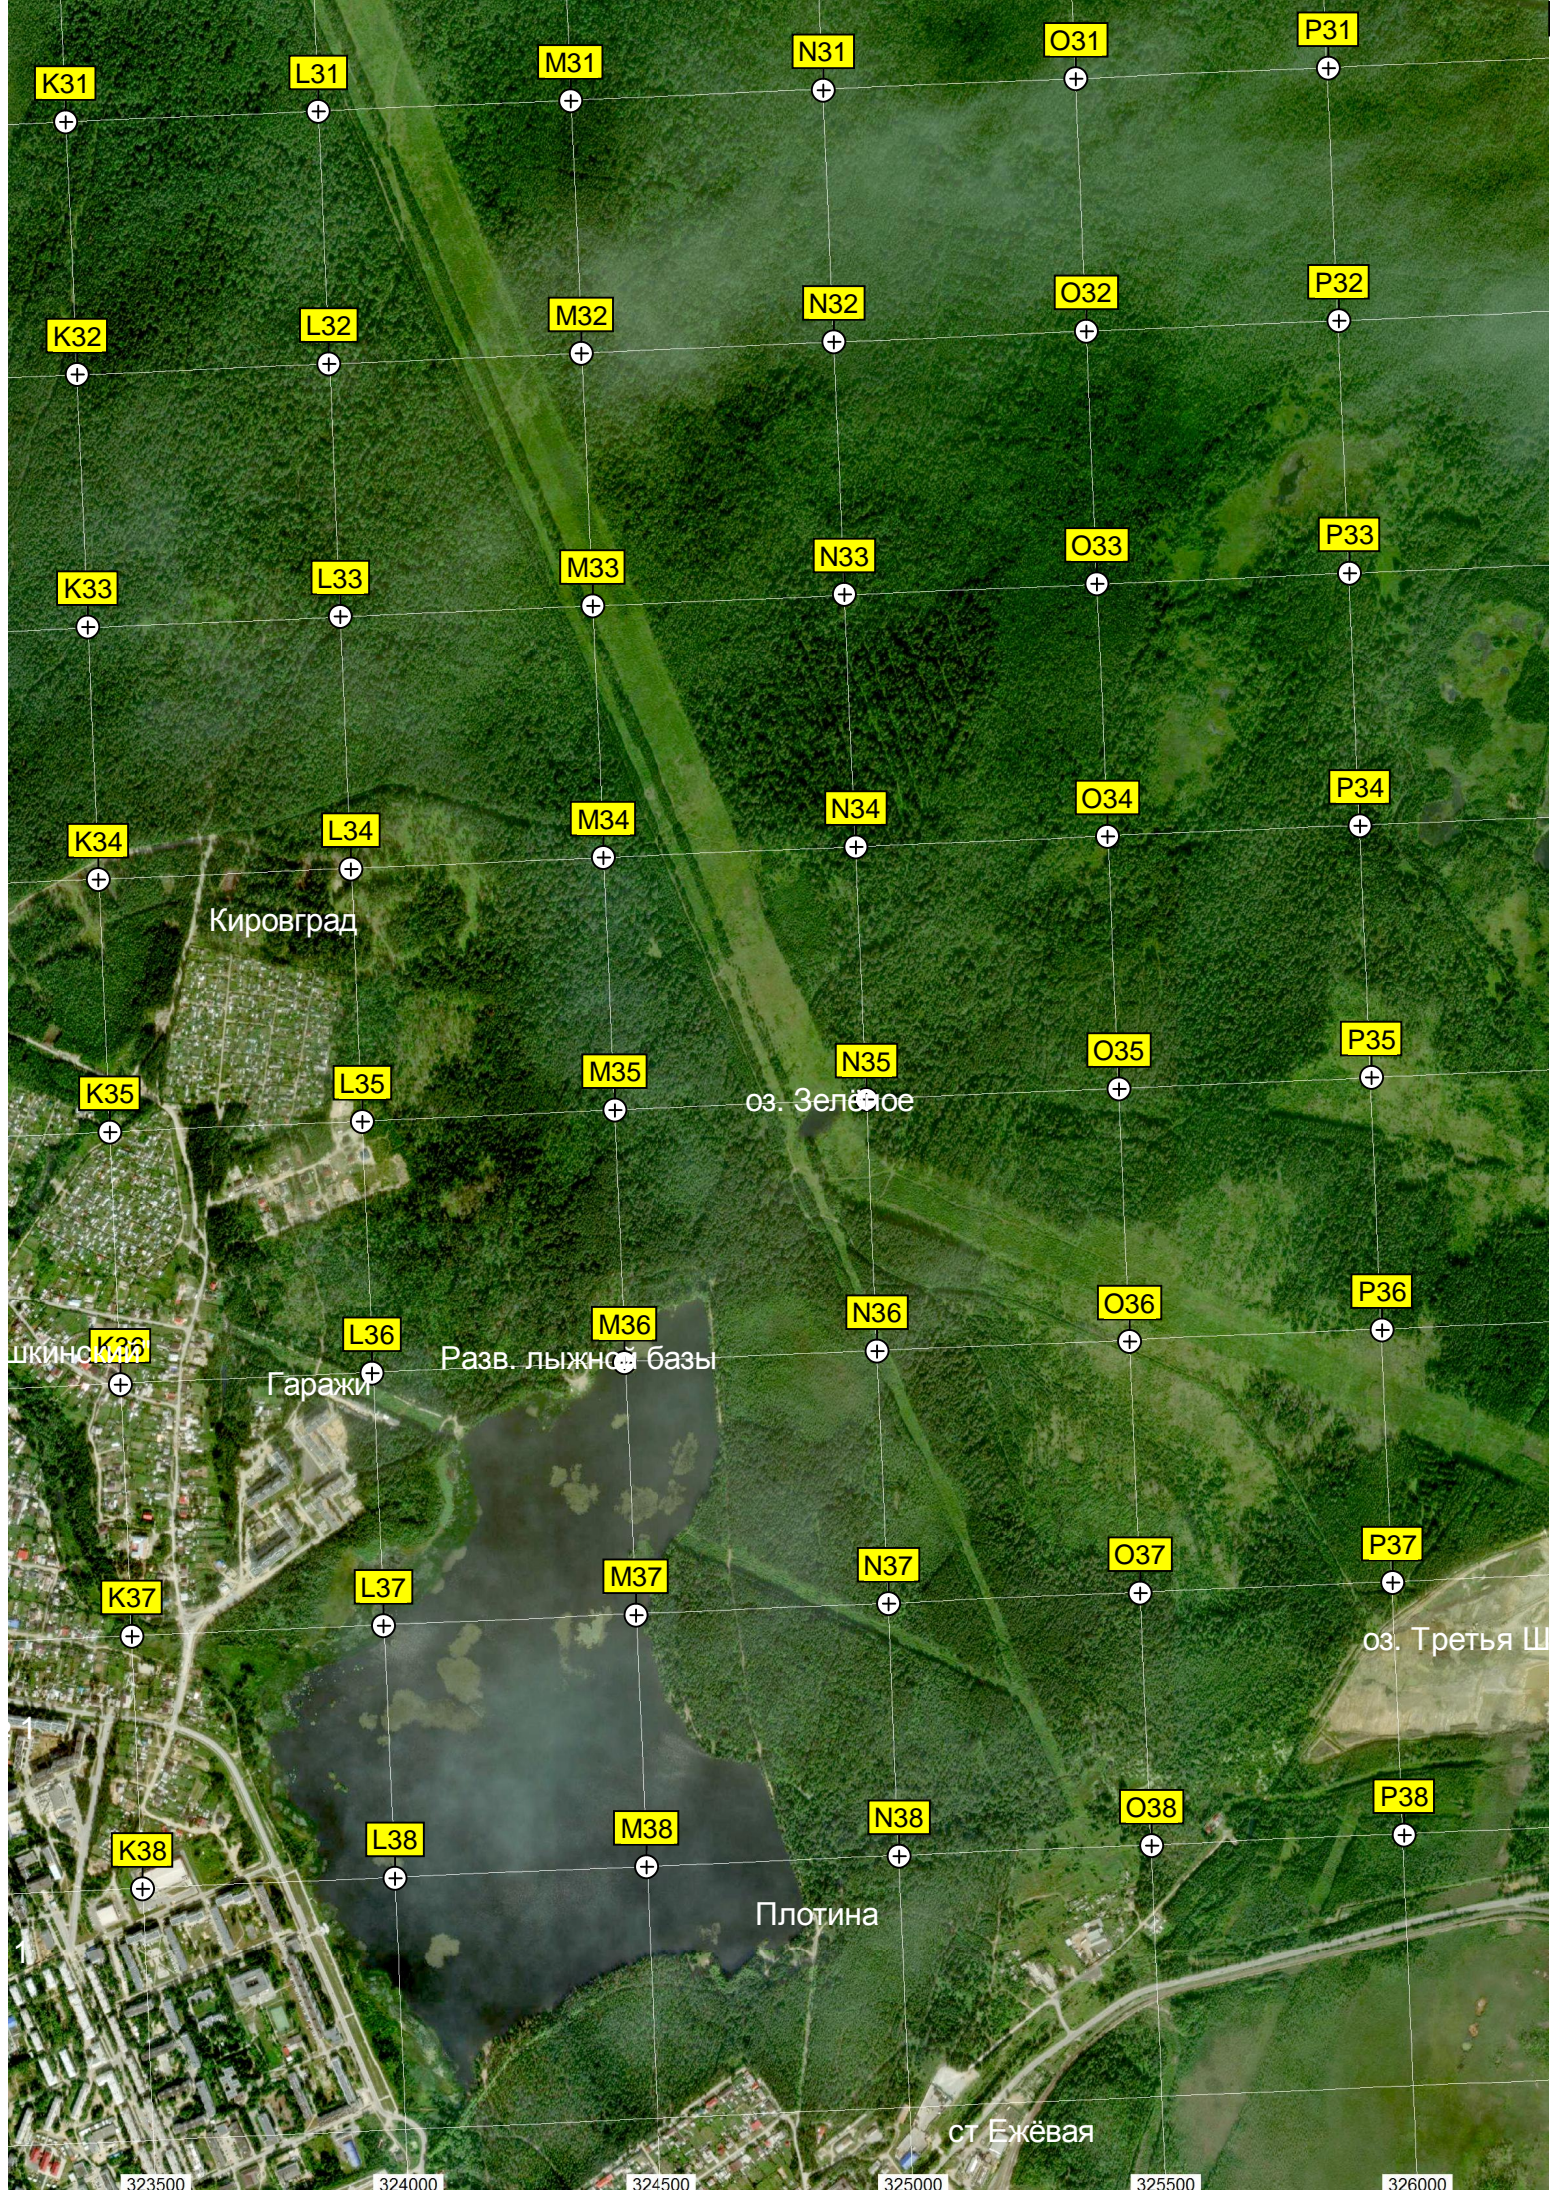

Кировград

оз. Зелёное

Разв. лыжной базы

Гаражи

оз. Третья Ш

Плотина

ст Ежёвая

323500

324000

324500

325000

325500

326000