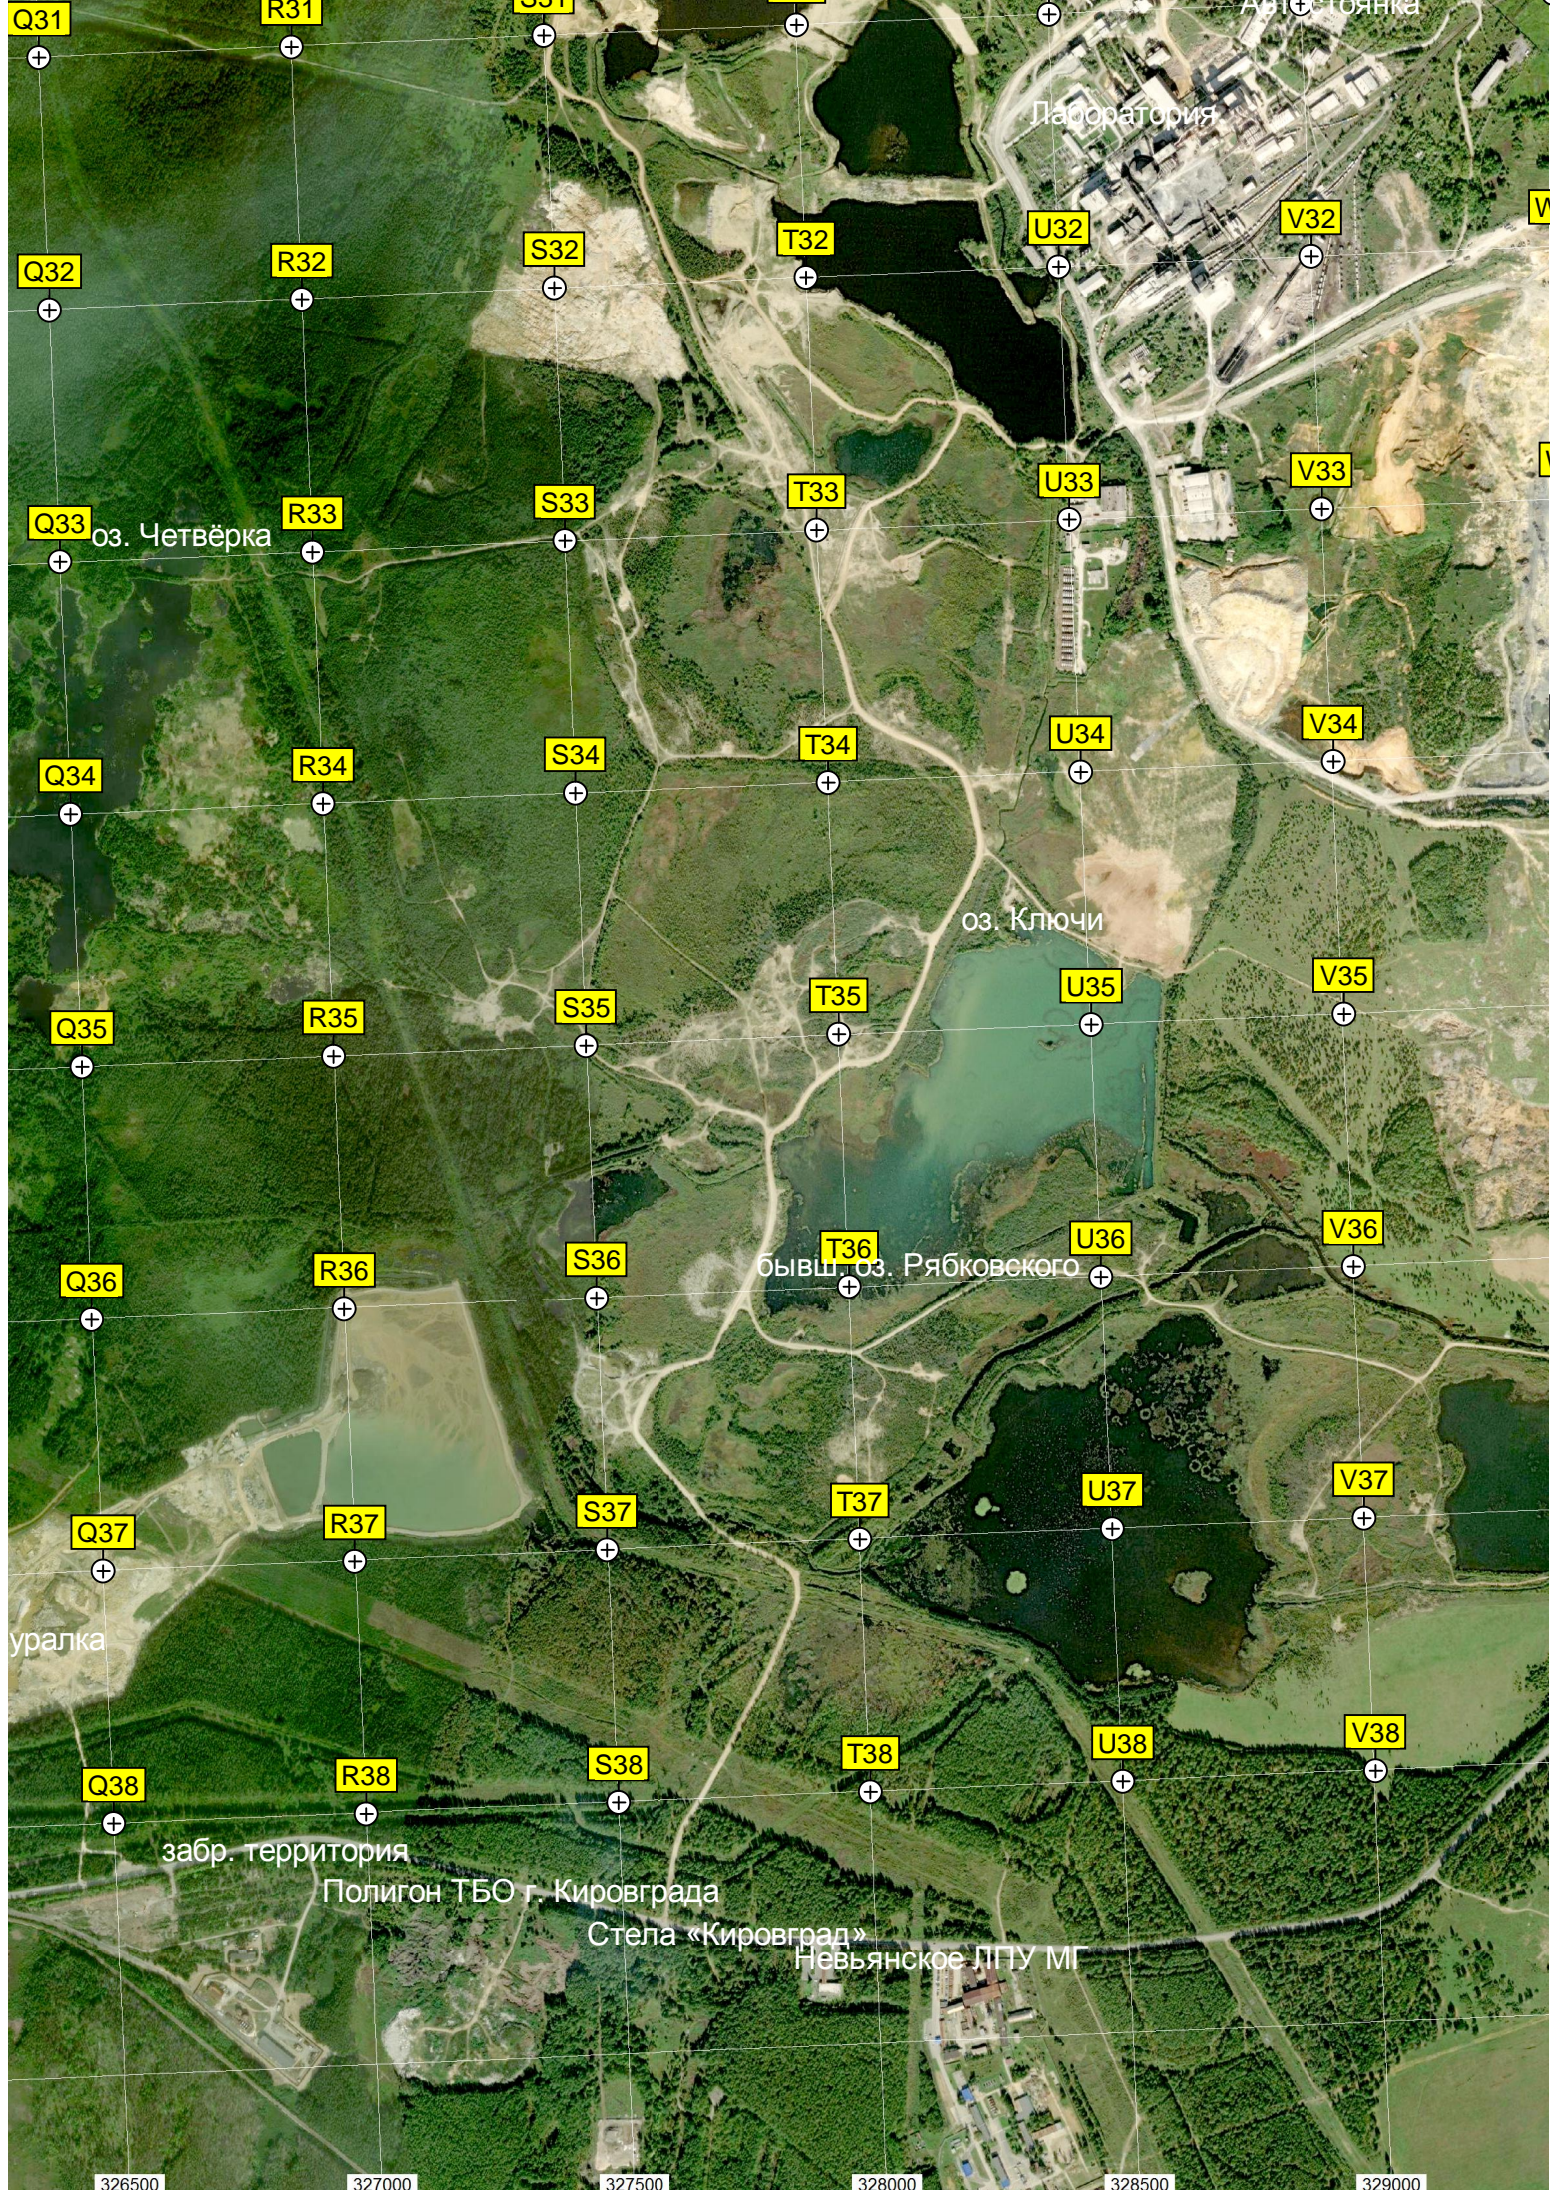

Q31

R31

S31

T31

U31

V31

Q32

R32

S32

T32

U32

V32

Q33

R33

S33

T33

U33

V33

Q34

R34

S34

T34

U34

V34

Q35

R35

S35

T35

U35

V35

Q36

R36

S36

T36

U36

V36

Q37

R37

S37

T37

U37

V37

Q38

R38

S38

T38

U38

V38

Лаборатория

оз. Четвёрка

оз. Ключи

бывш. оз. Рябковского

уралка

забр. территория
Полигон ТБО г. Кировграда

Стела «Кировград»
Невьянское ЛПУ МГ

326500

327000

327500

328000

328500

329000