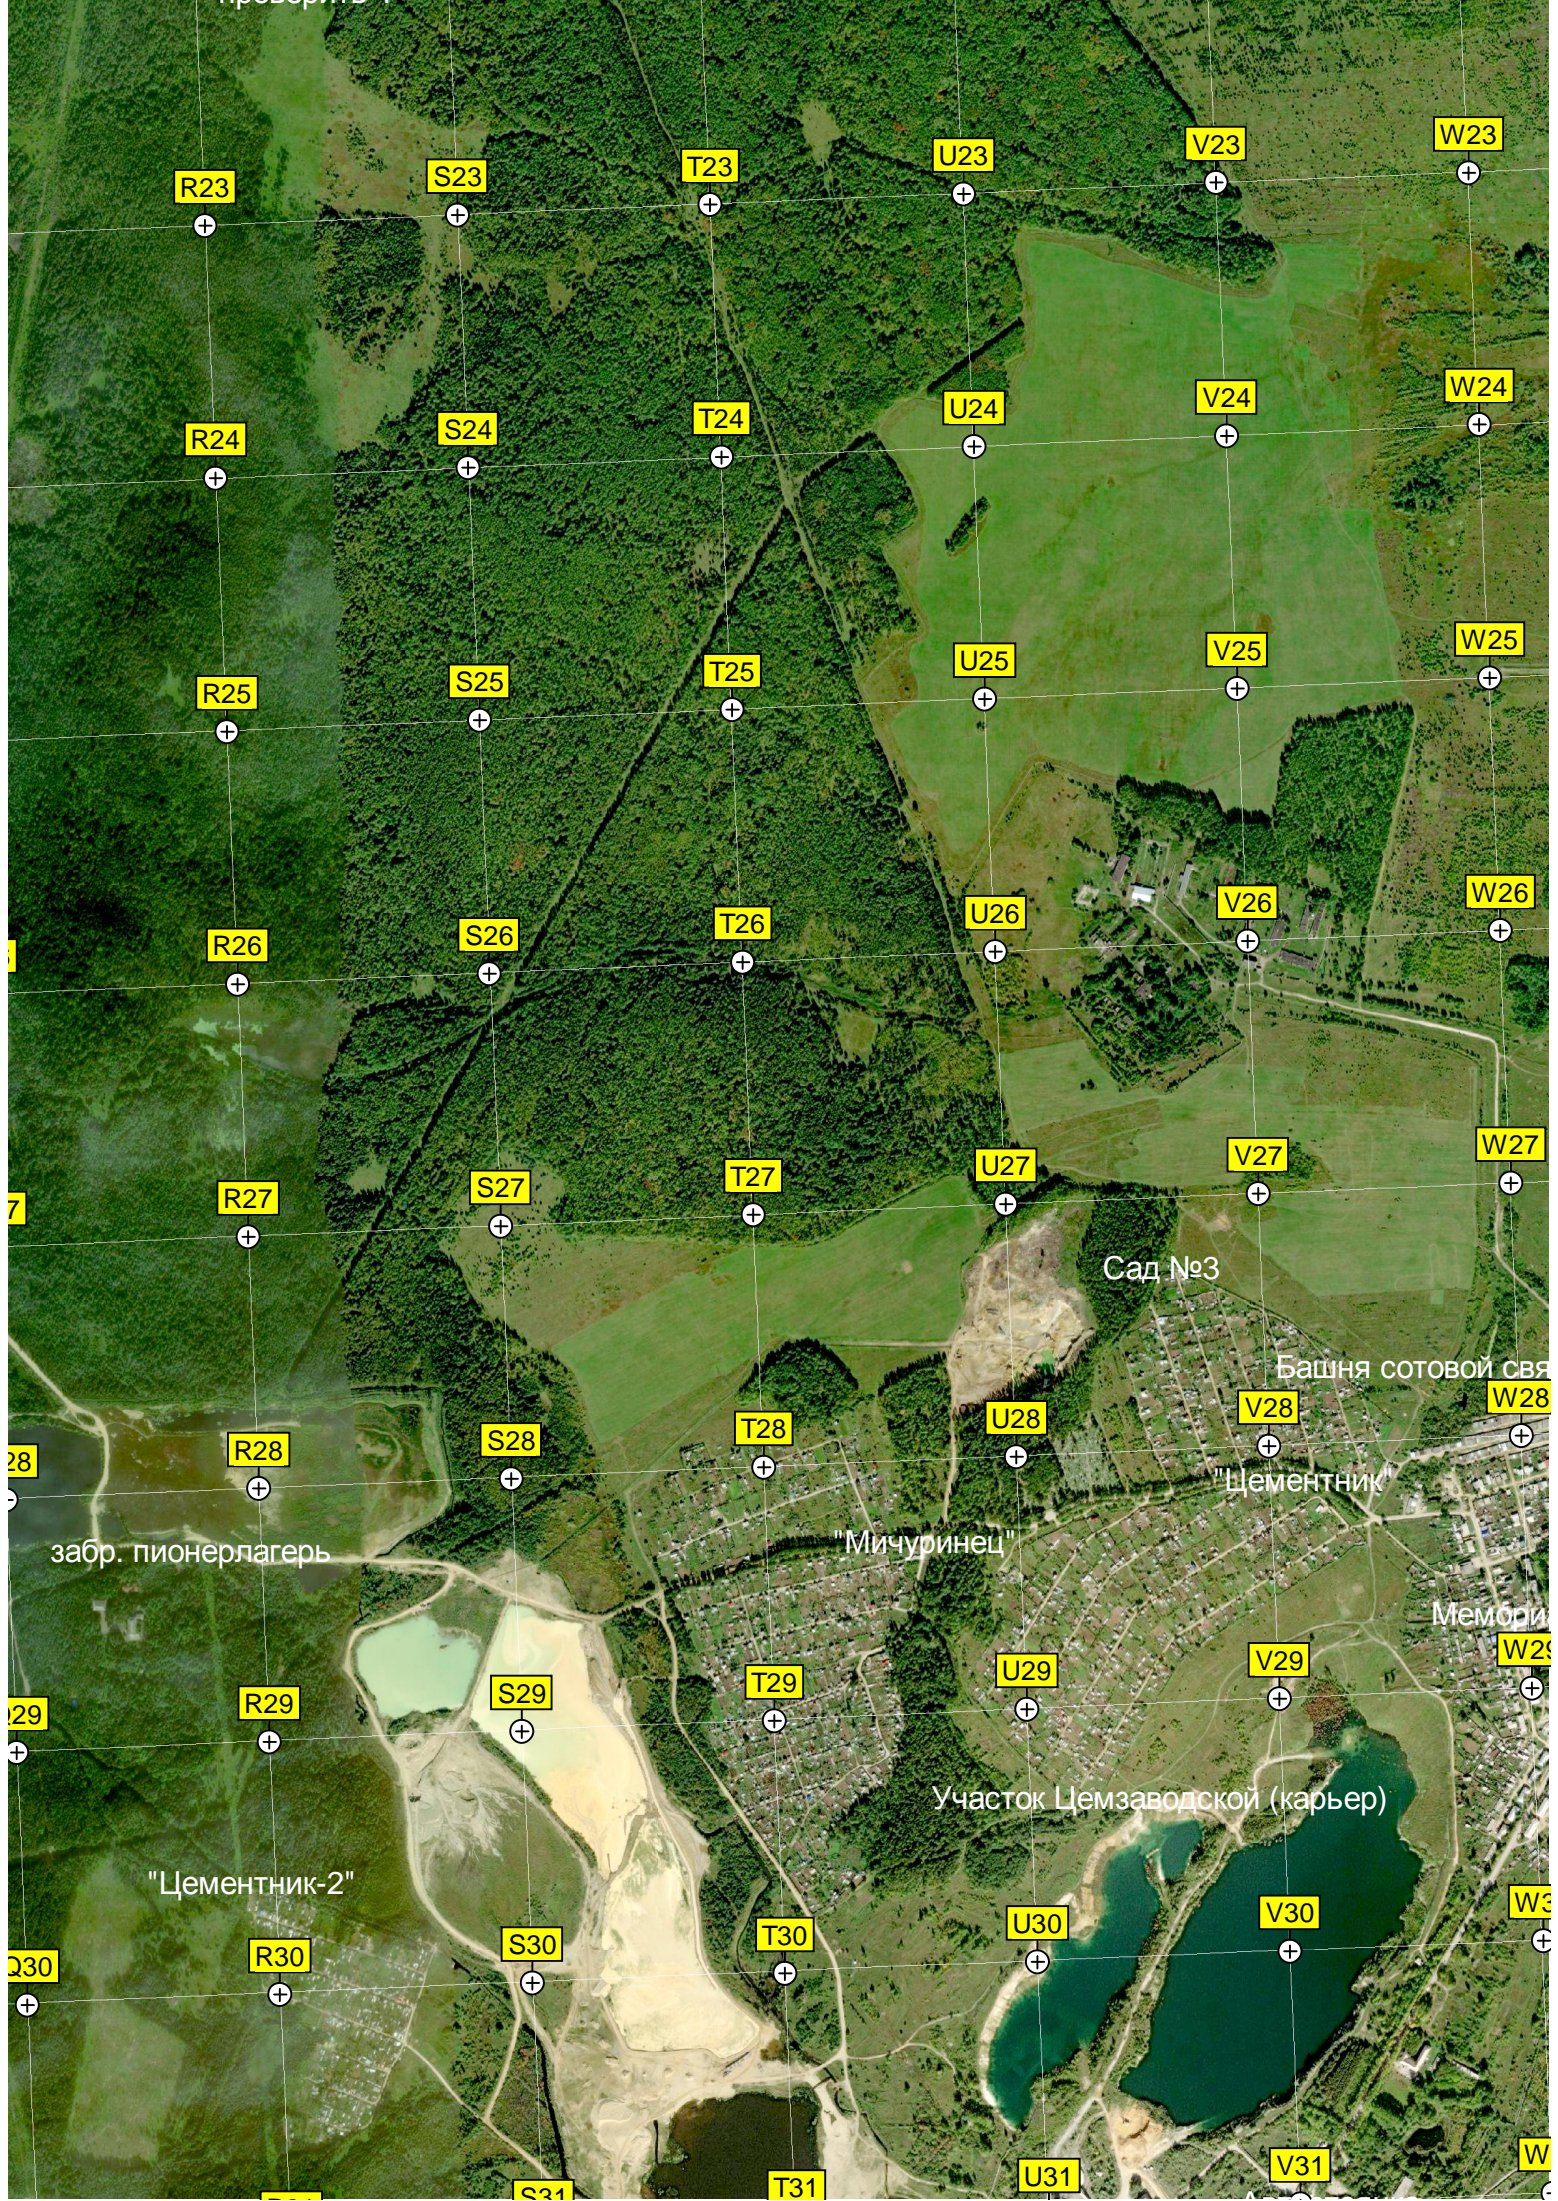

Кафе "Горка"

Коллективный сад № 11

Коллективный сад № 10

допускная труба

"Шестой" выр. зоп. прииска

Склад бревен

забр. пионерлагерь

"Цемментник-2"

"Мичуринец"

Сад №3

Башня сотовой связи

"Цемментник"

Мемори

Участок Цемзаводской (карьер)

X23

Y23