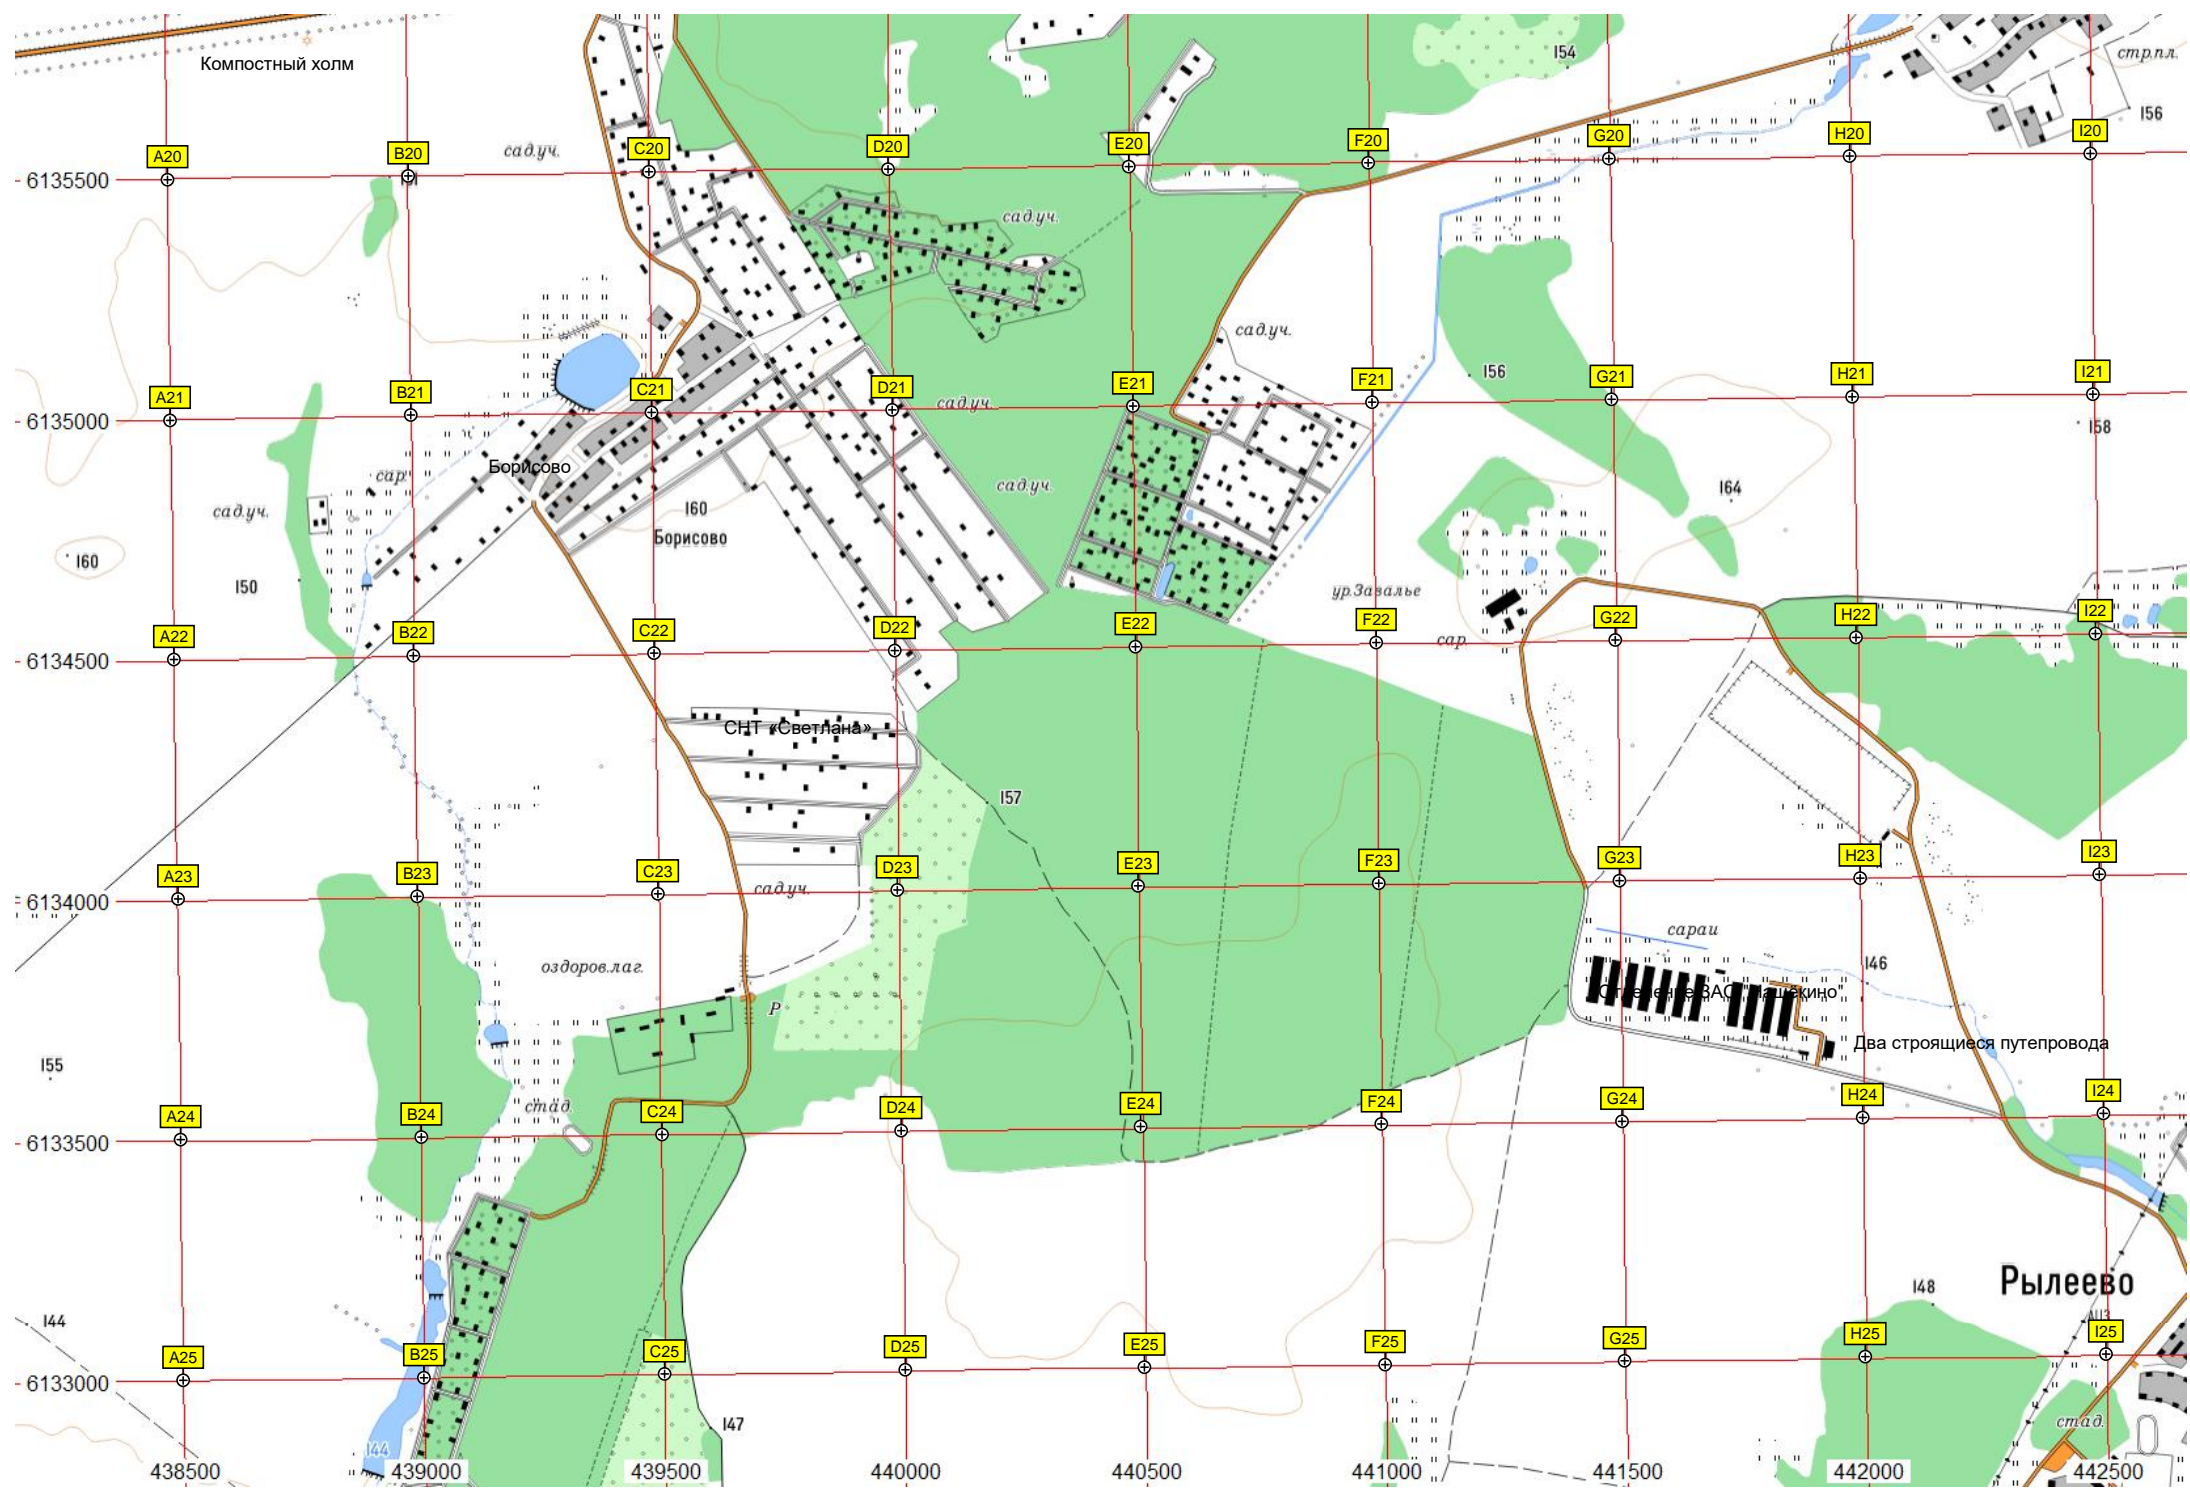

А-107

сад.уч.

дом

п.Ганусова

ост. «Потребованию»

Ганусово

территория бывшего

Пруд

ост. «Рылеево»

Рылеево

Соколово-Хом

179-й километр Центральной

J20

K20

L20

M20