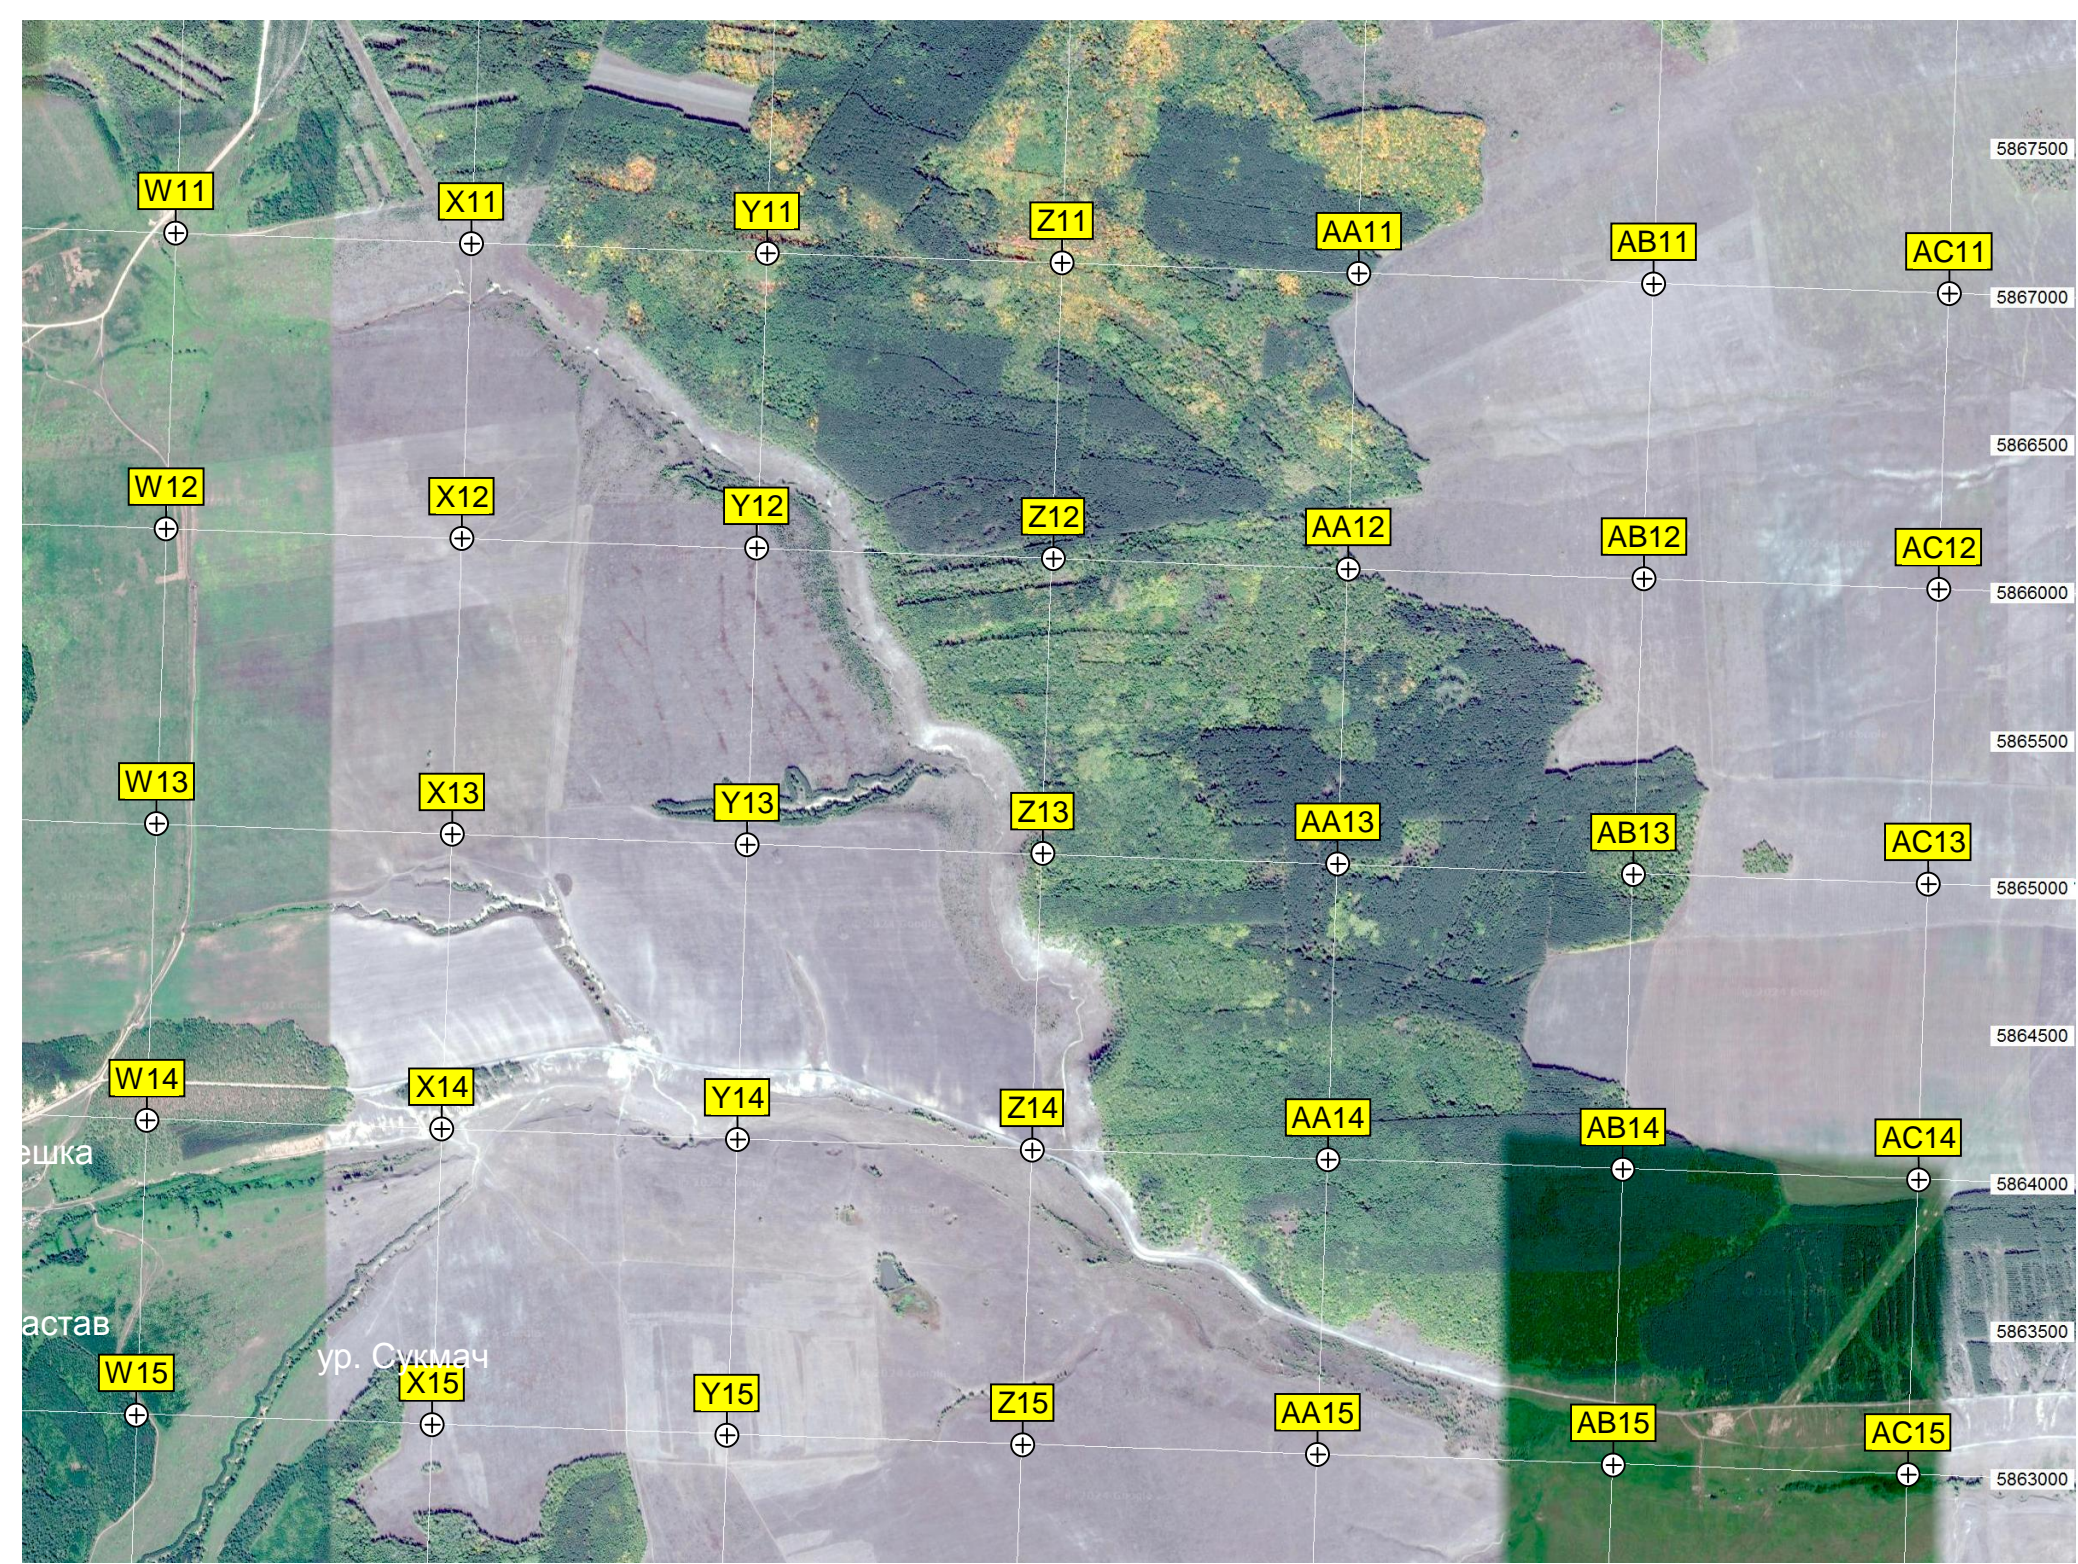

Верхняя Тер...

ур. Пуз...

фруктовый сад

оз. Поганое

святой источник под дубом 300 лет

ур. Малая Осока

5861500
5861000
5860500
5860000
5859500
5859000
5858500
5858000
5857500
5857000

38500 639000 639500 640000 640500 641000 641500 642000 642500 643000 643500 644000 644500 645000 645500