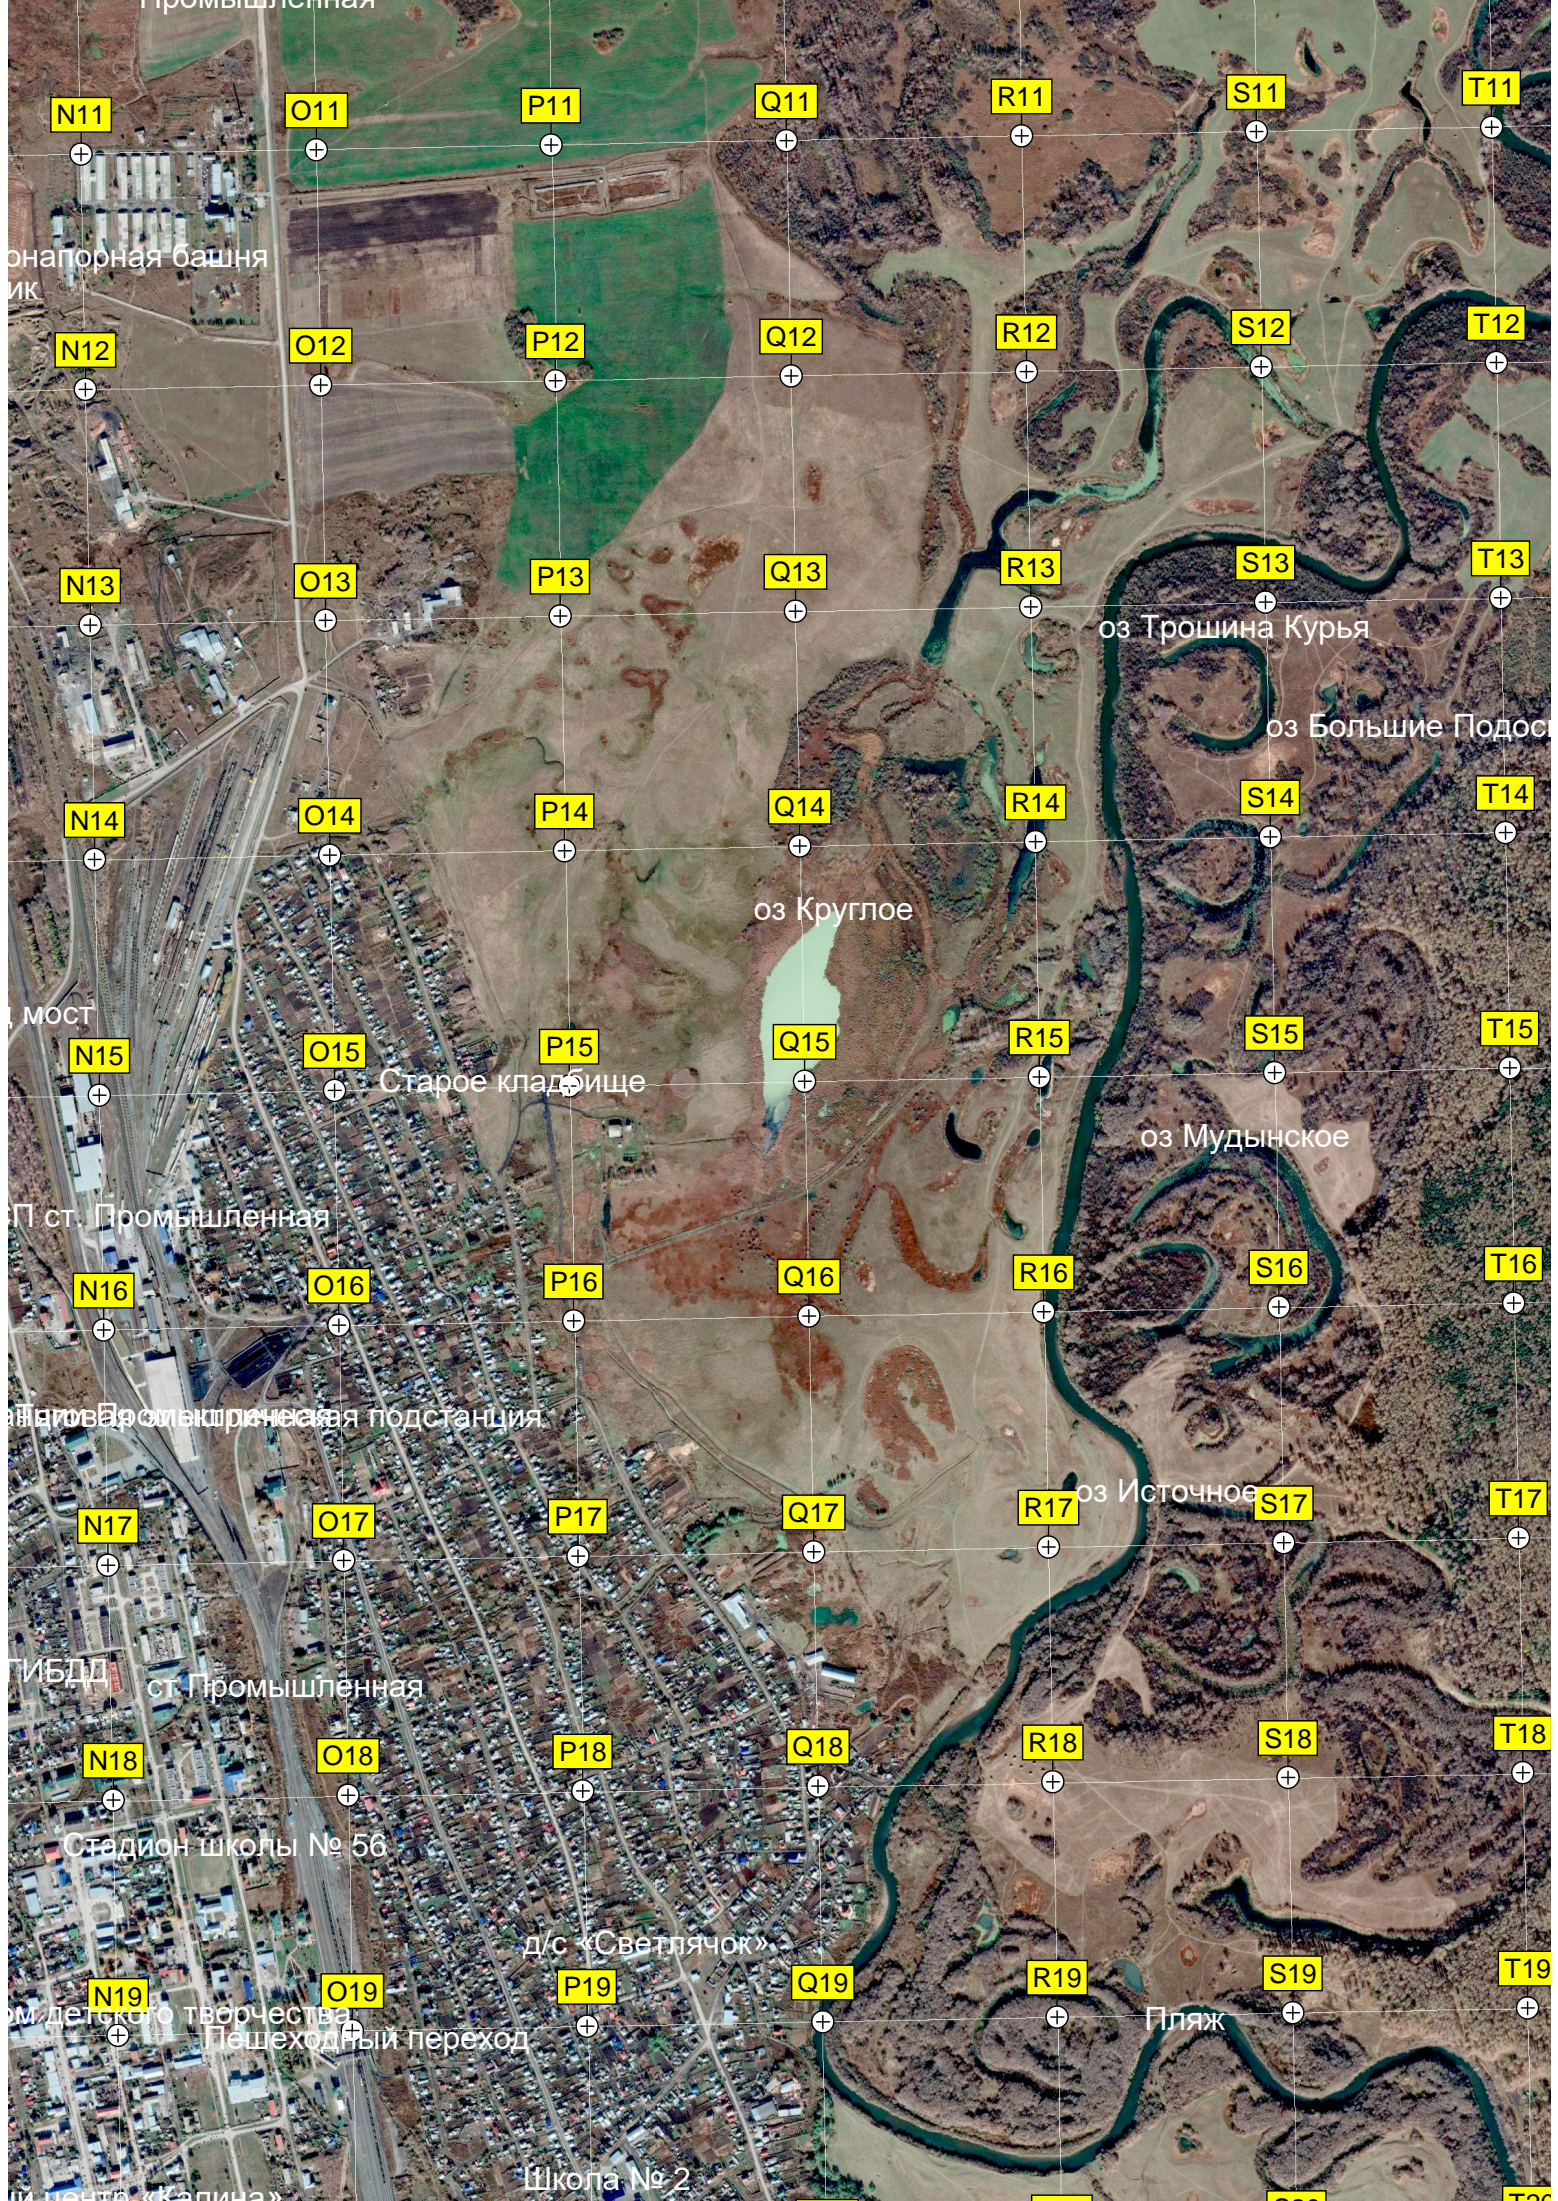

Промышленная

онапорная башня
ИК

МОСТ

П ст. Промышленная

Волжская подстанция

ИБДД ст. Промышленная

Стадион школы № 56

дом детского творчества

школа № 2

Старое кладбище

оз Круглое

оз Трошина Курья

оз Большие Подос

оз Мудынское

оз Источное

Пляж

д/с «Светлячок»

Пешеходный переход

Школа № 2