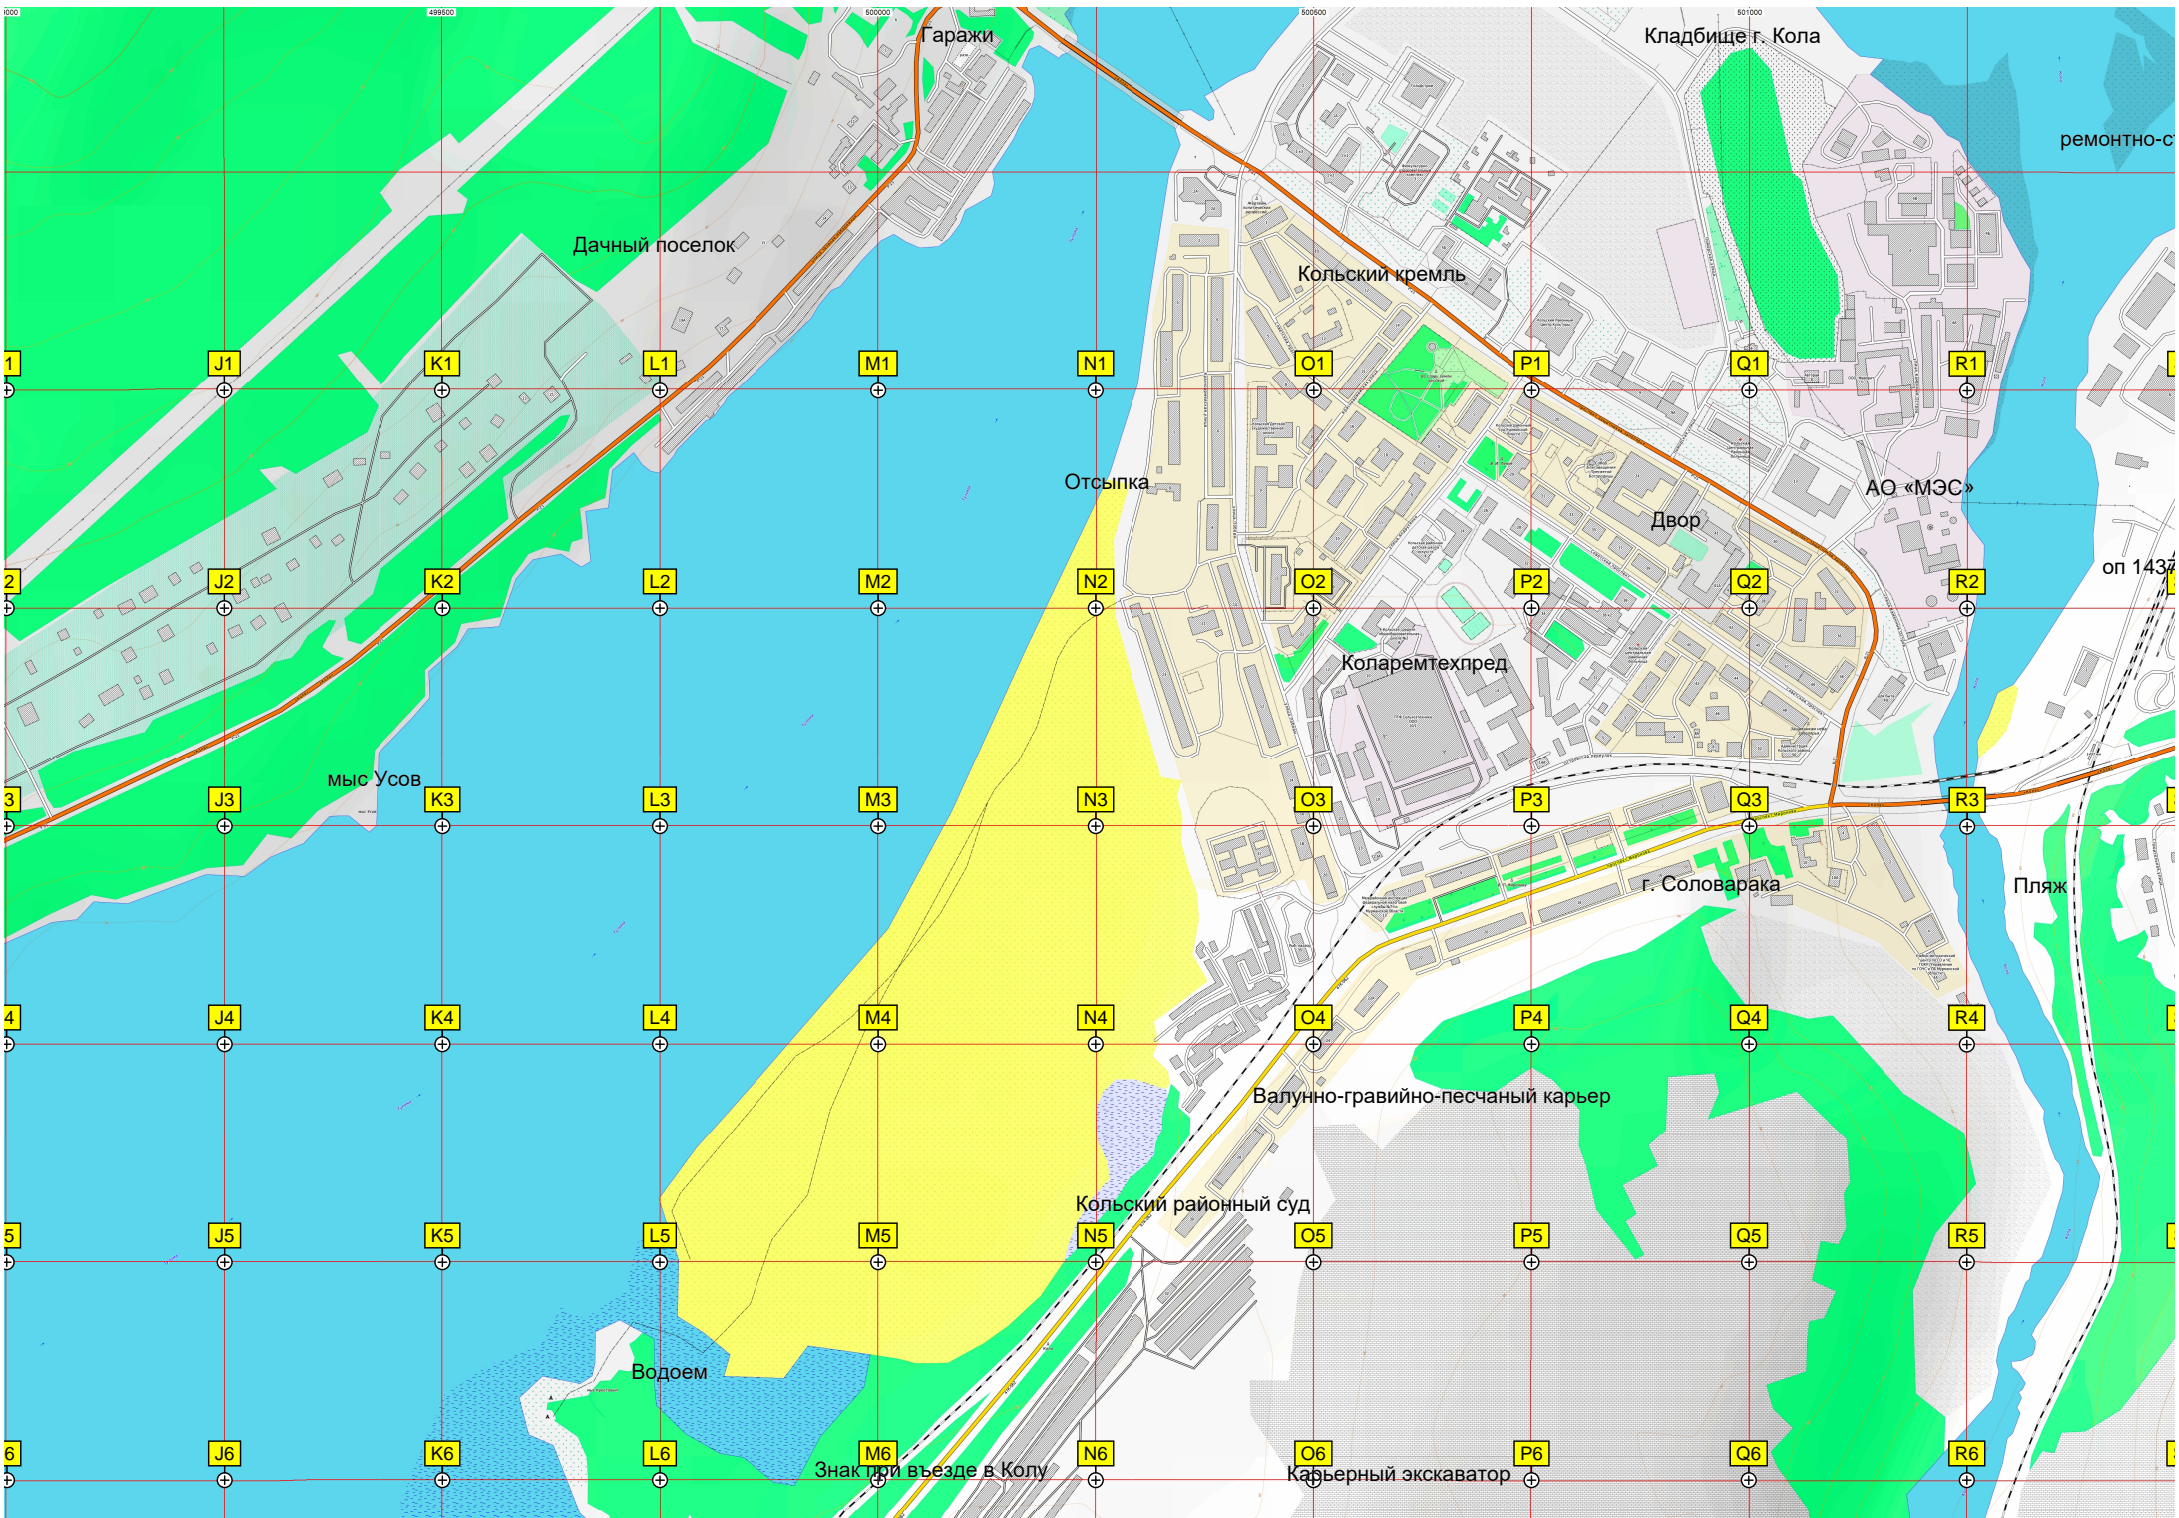

Гаражи

Кладбище г. Кола

Дачный поселок

Кольский кремль

ремонтно-с