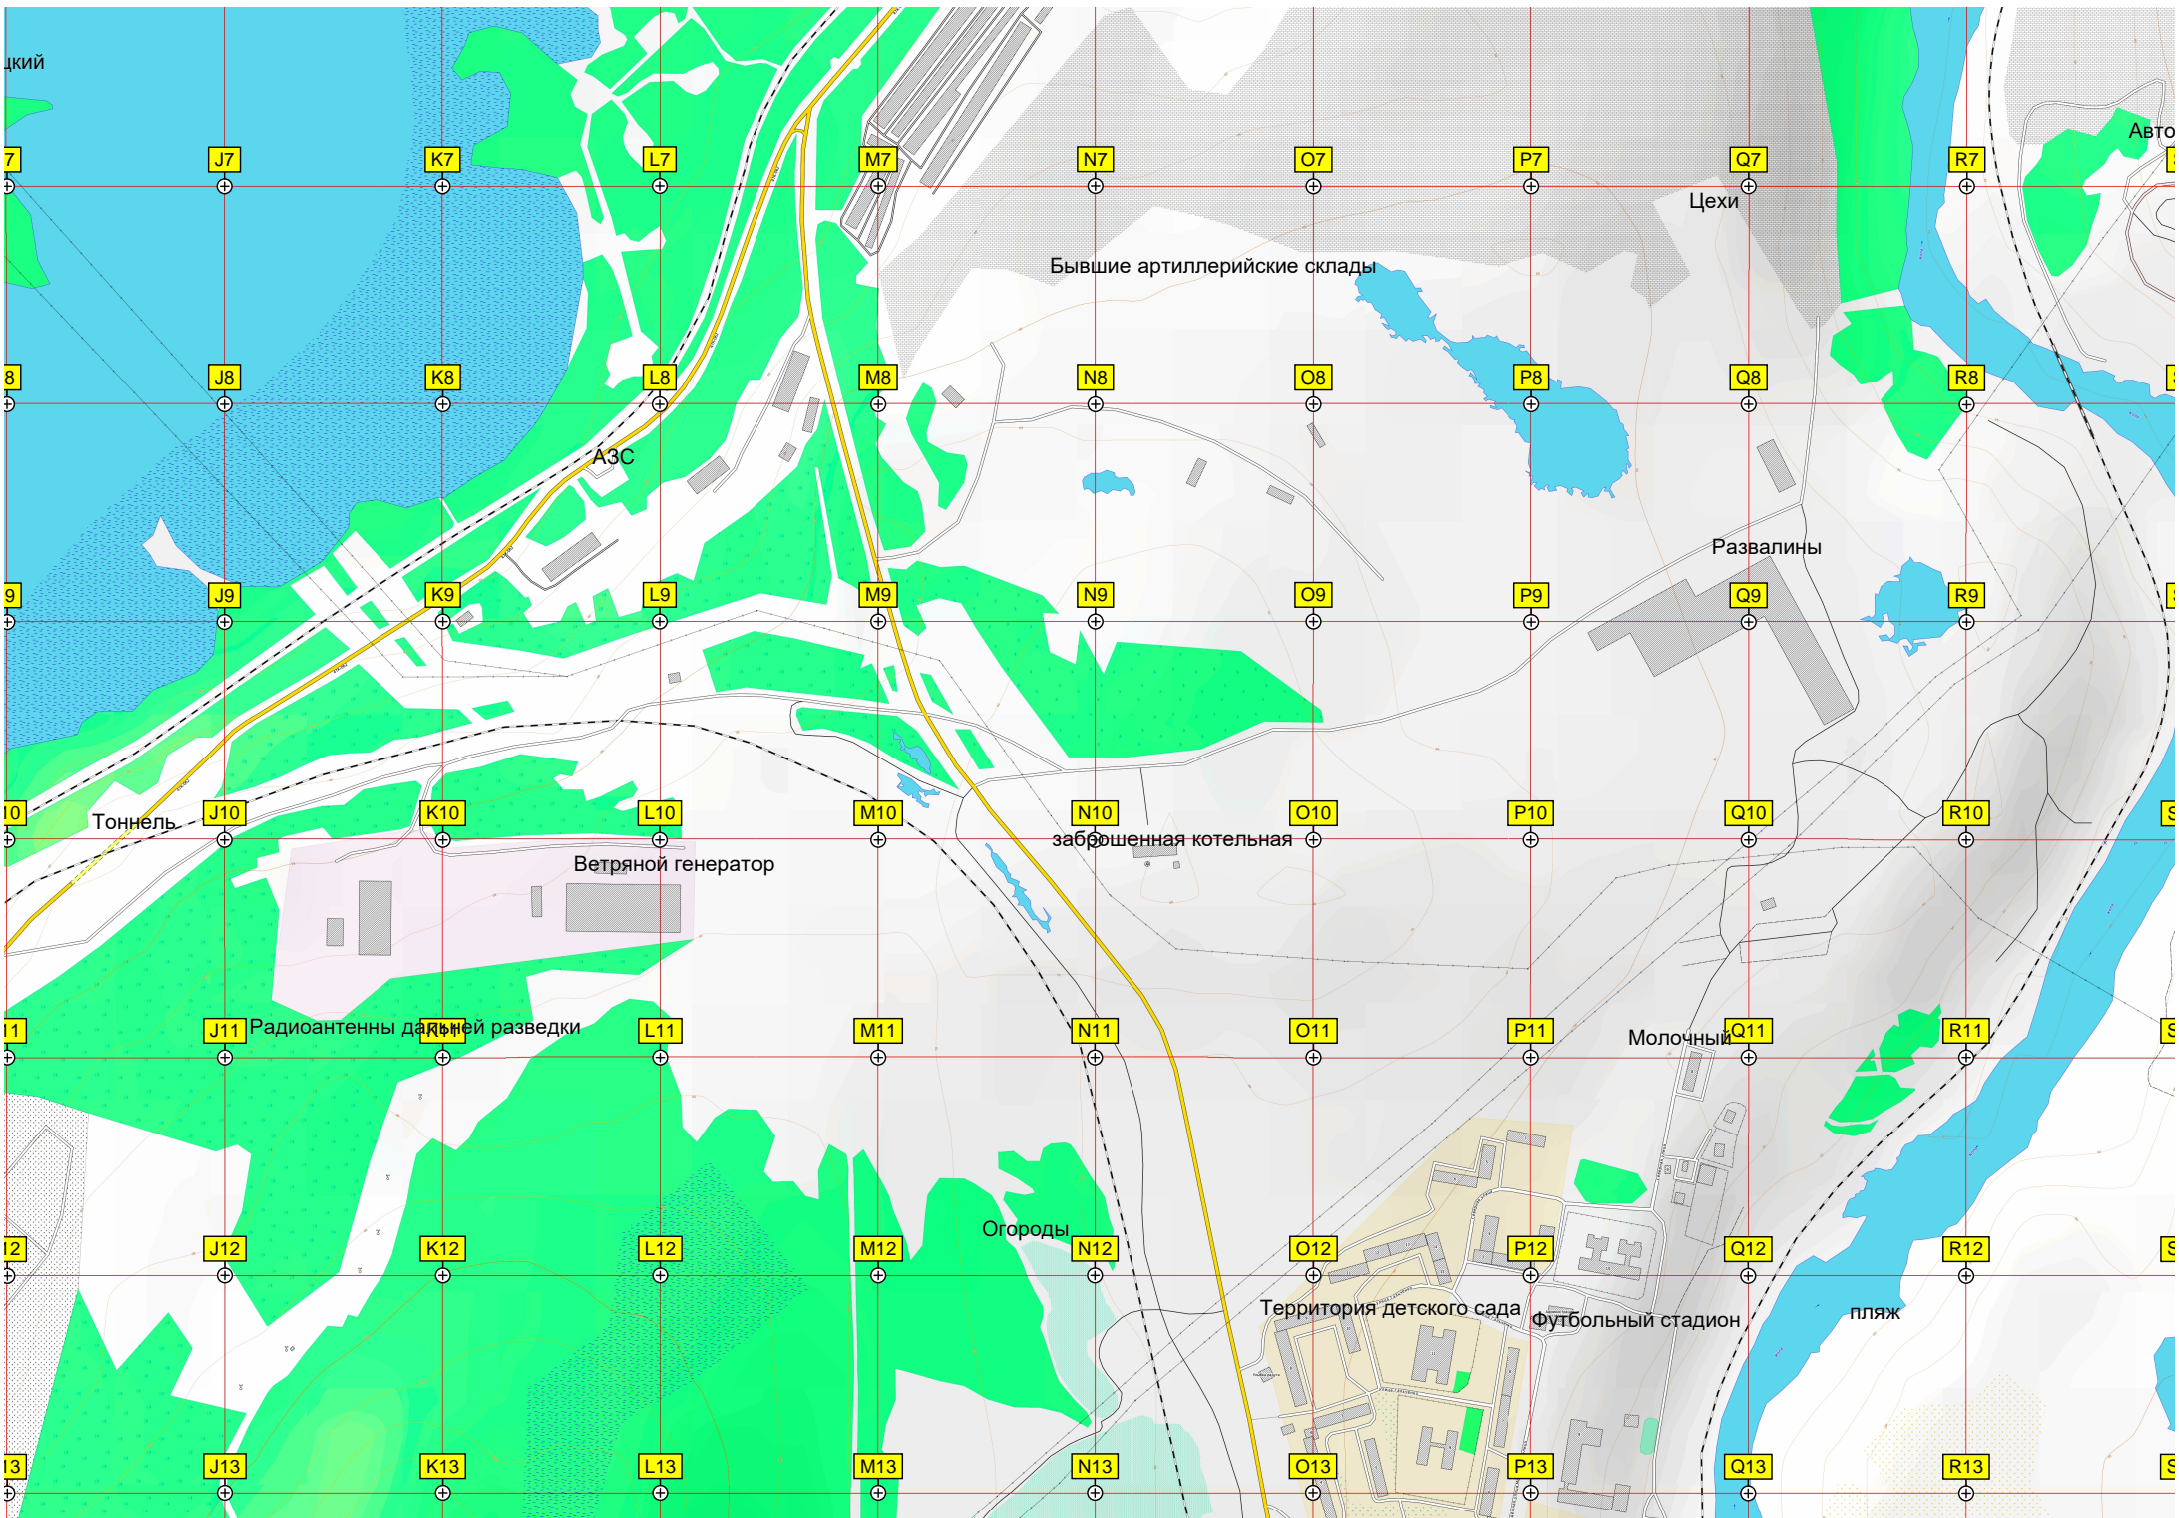

цкий

7

J7

K7

L7

M7

N7

O7

P7

Q7

R7

Авто

Цехи

Бывшие артиллерийские склады

8

J8

K8

L8

M8

N8

O8

P8

Q8

R8

А3С

9

J9

K9

L9

M9

N9

O9

P9

Q9

R9

Развалины

Тоннель

J10

K10

L10

M10

N10

O10

P10

Q10

R10

Ветряной генератор

заброшенная котельная

11

J11

K11

L11

M11

N11

O11

P11

Q11

R11

Радиоантенны дально

разведки

Молочный

12

J12

K12

L12

M12

N12

O12

P12

Q12

R12

Огороды

Территория детского сада

Футбольный стадион

пляж

13

J13

K13

L13

M13

N13

O13

P13

Q13

R13