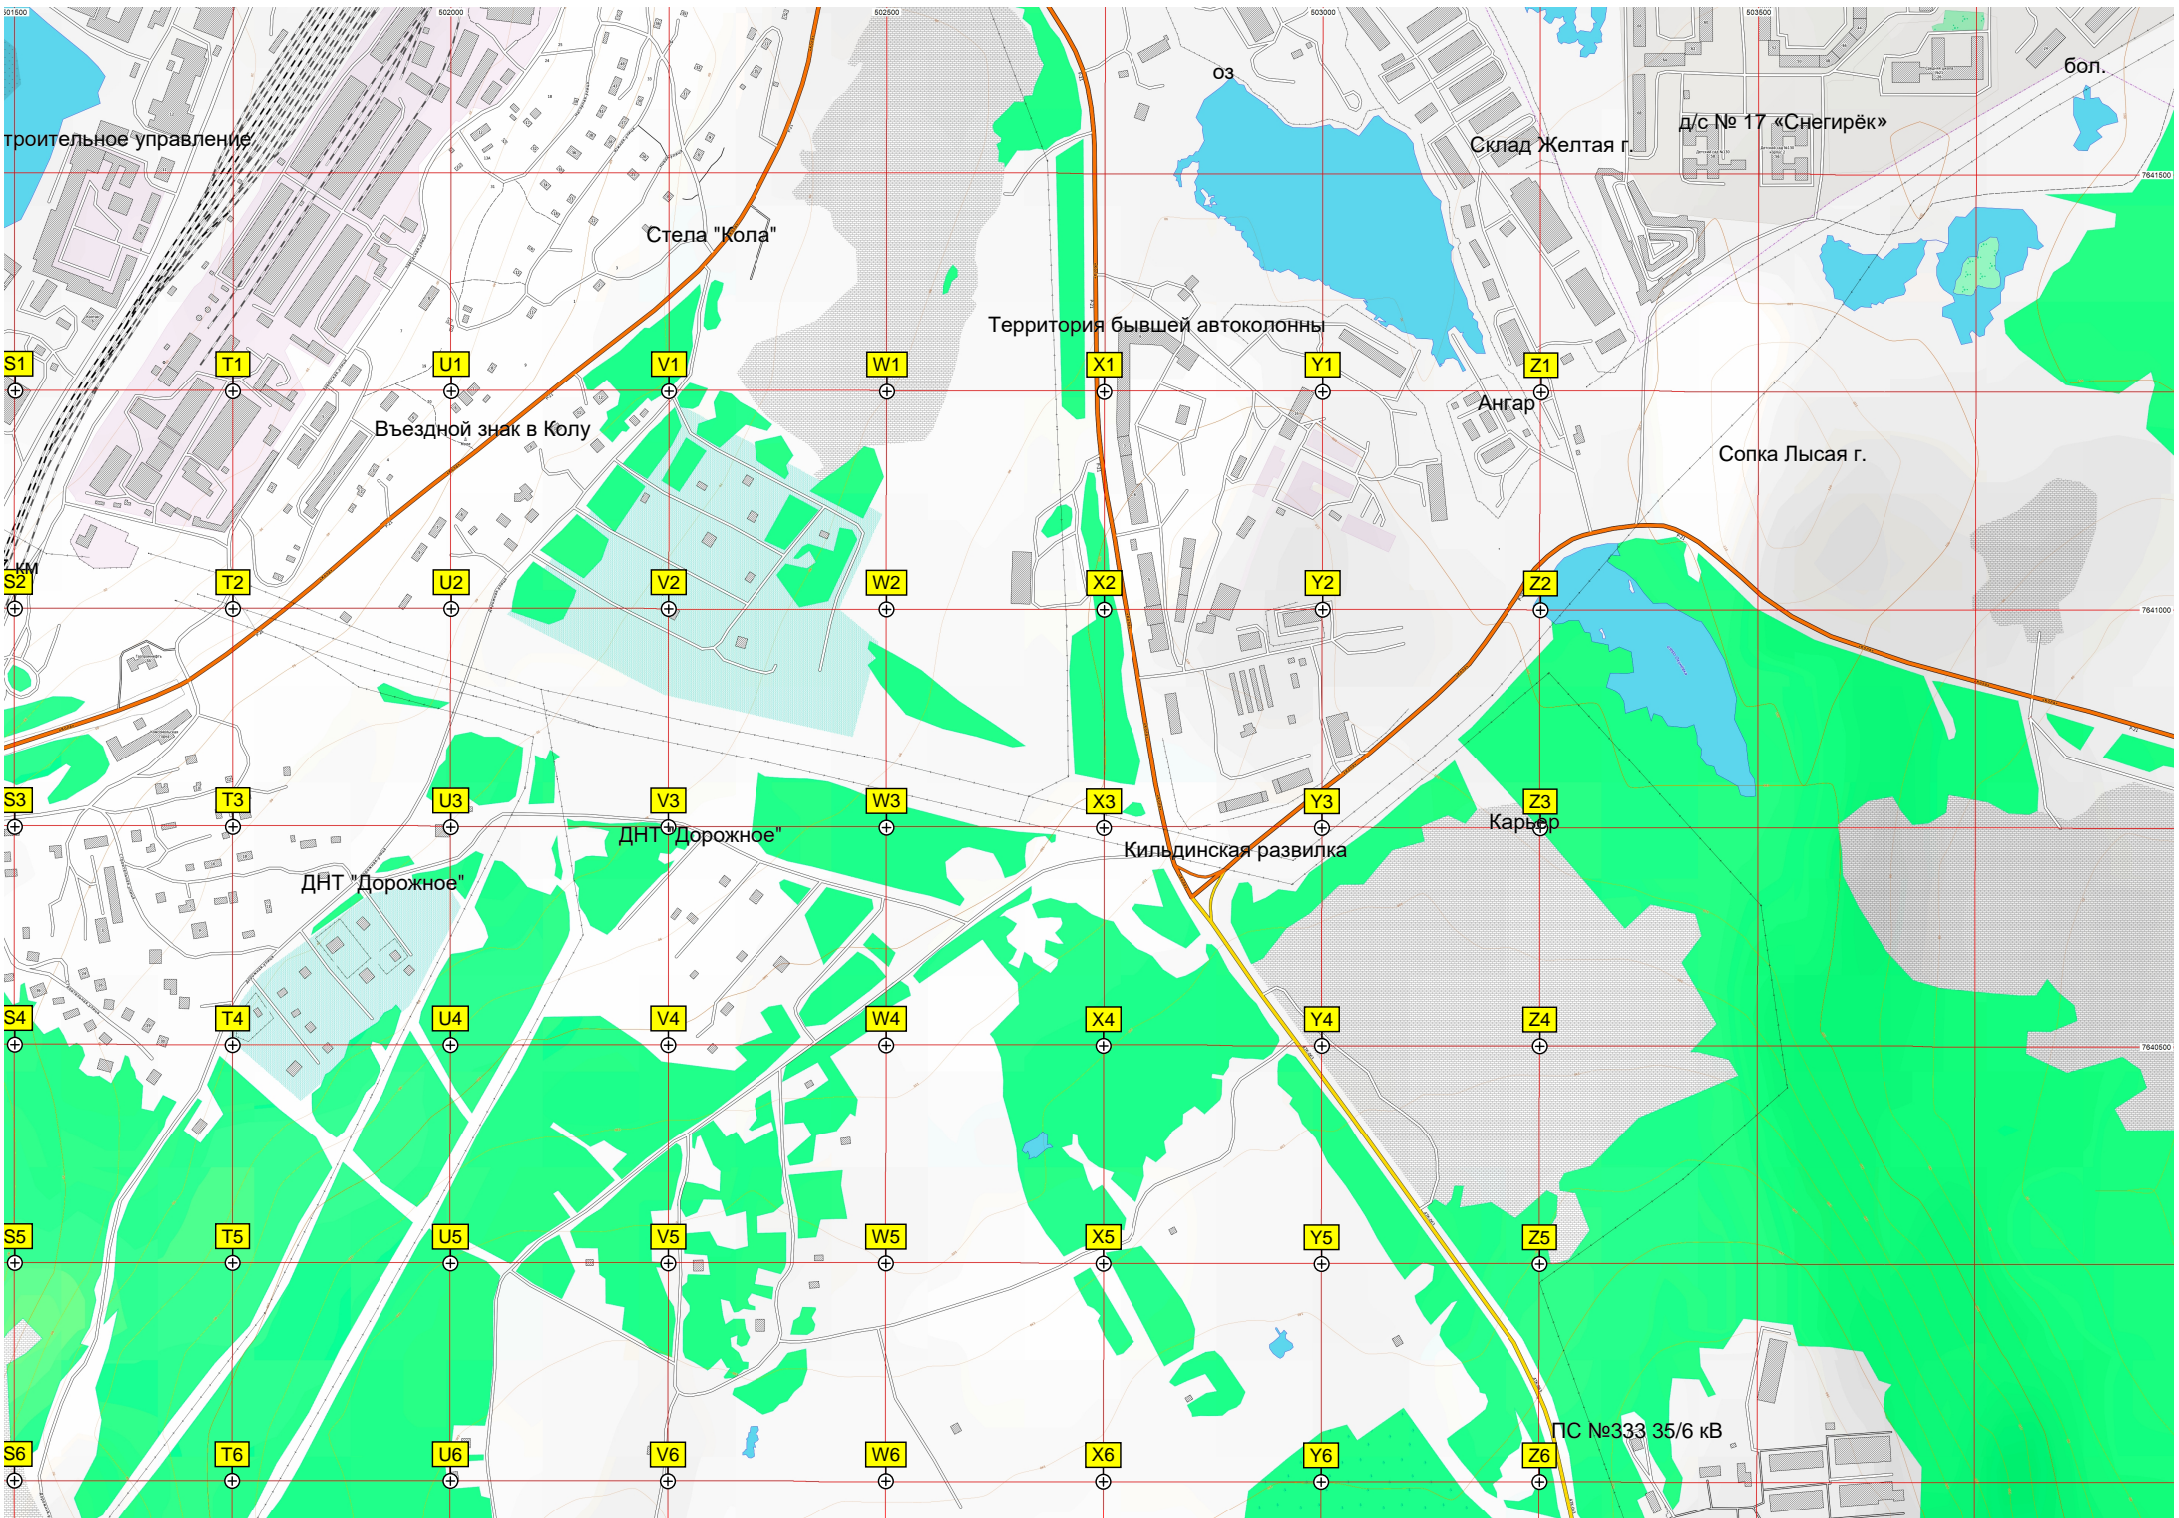

Водоем

Знак при въезде в Кола

Карьерный экскаватор

троительное управление

Стела "Кола"

Въездной знак в Кола

Территория бывшей автоколонны

Склад Желтая г.