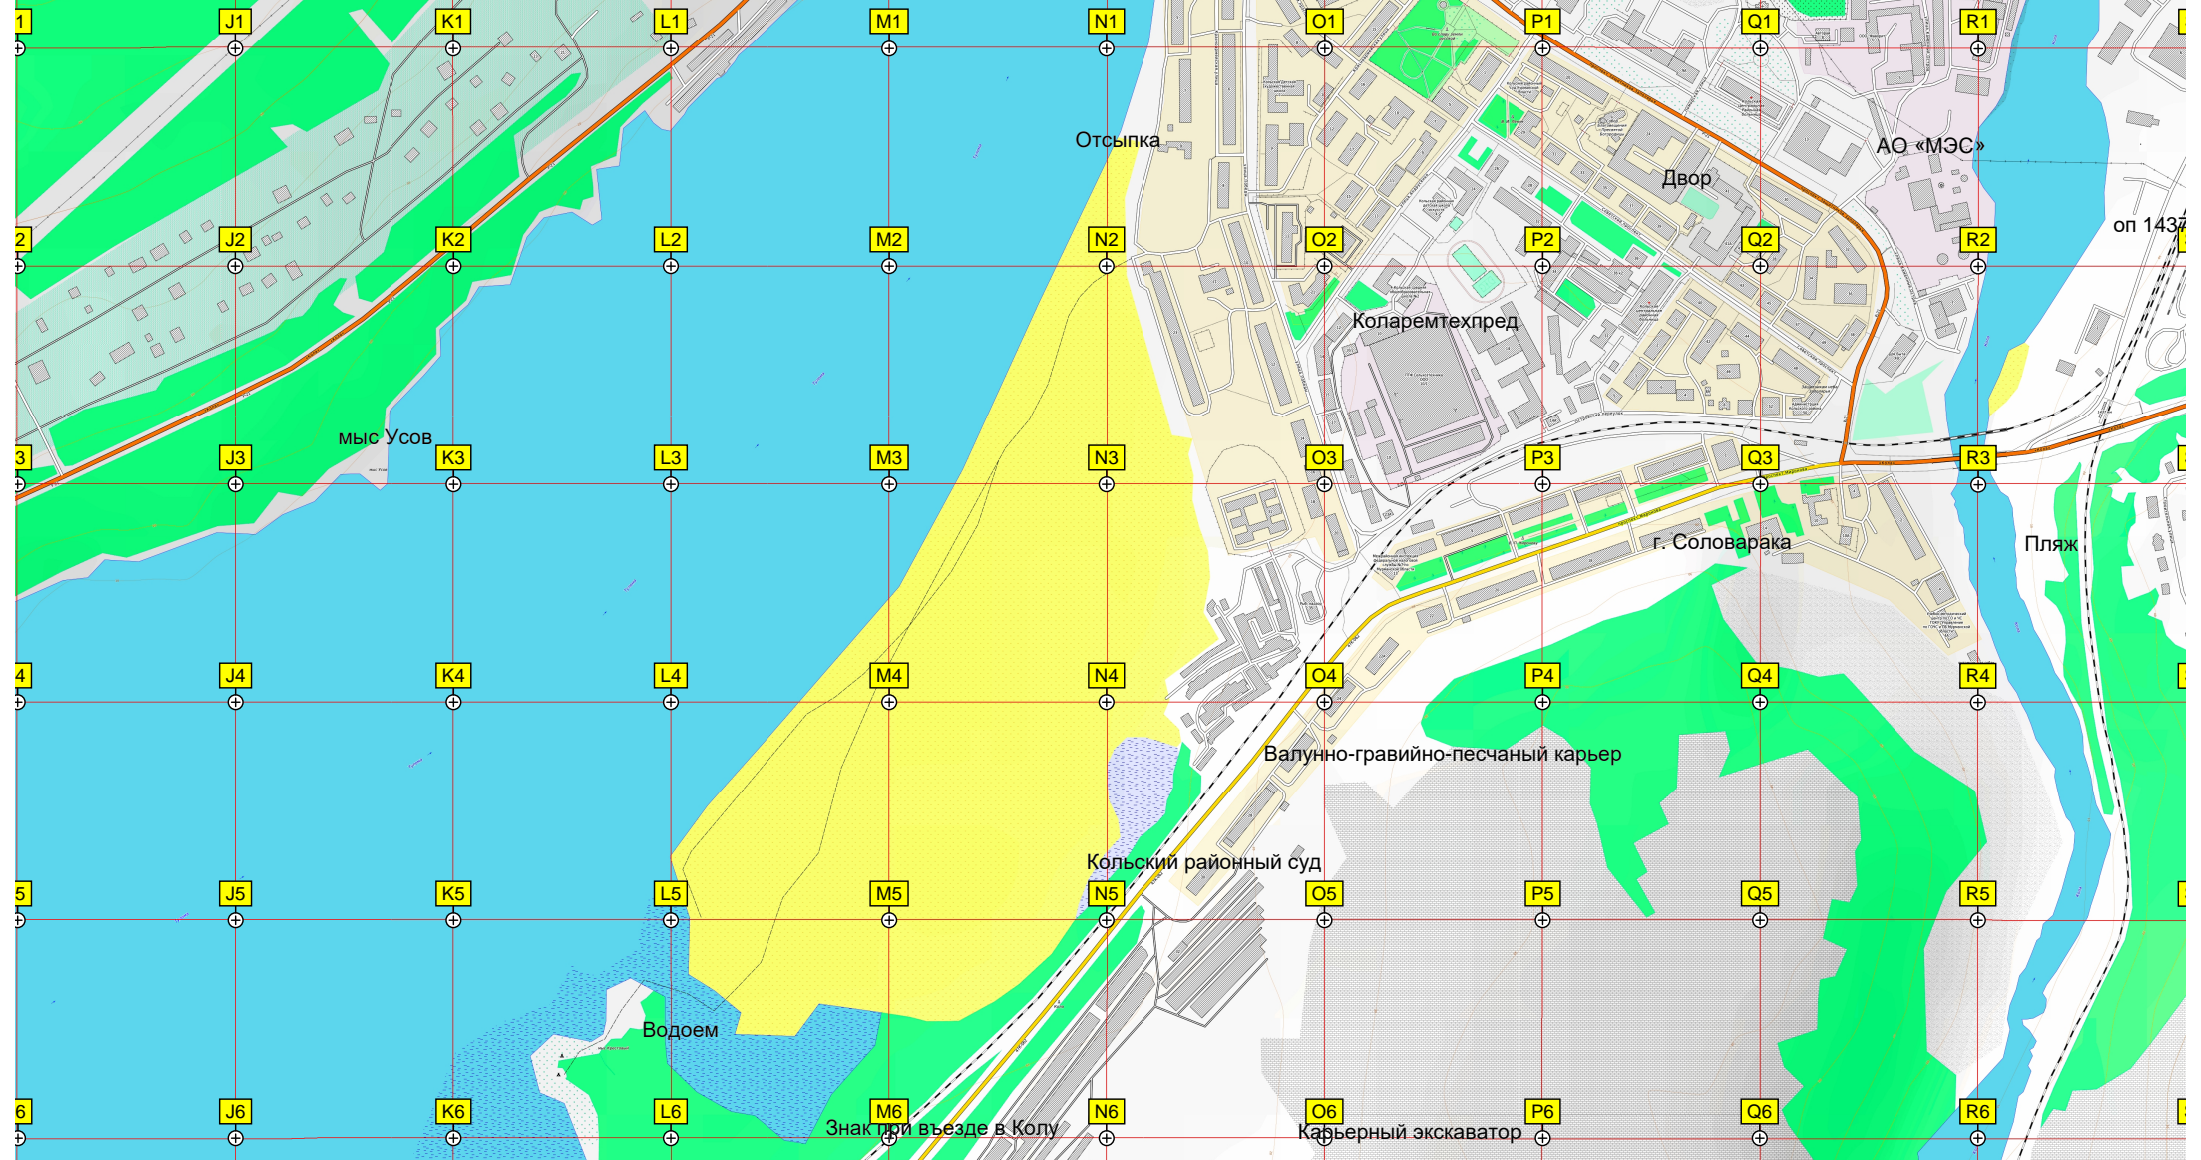

Отсыпка

Двор

АО «МЭС»

оп 1437

мыс Усов

Коларемтехпред

г. Соловарока

Пляж

Валунно-гравийно-песчаный карьер

Кольский районный суд

Водоем

Знак при въезде в Кола

Карьерный экскаватор