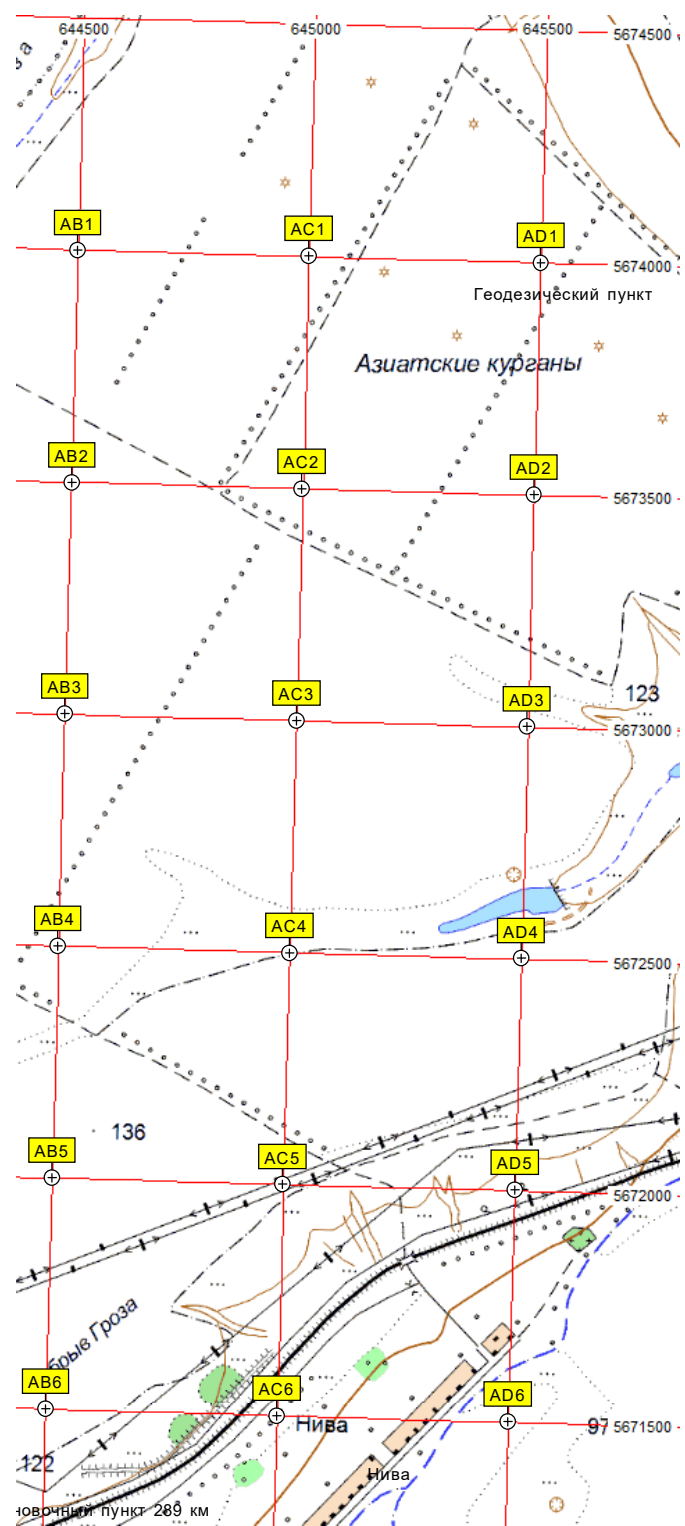

Участок №37

ур. Лесопитомник

Урочище Лесопитомник

Макарьевский пруд

Ферма КРС бывшего свх. им. Тельмана

Видновс

145

125

131

116

137

117

143

104

142

119