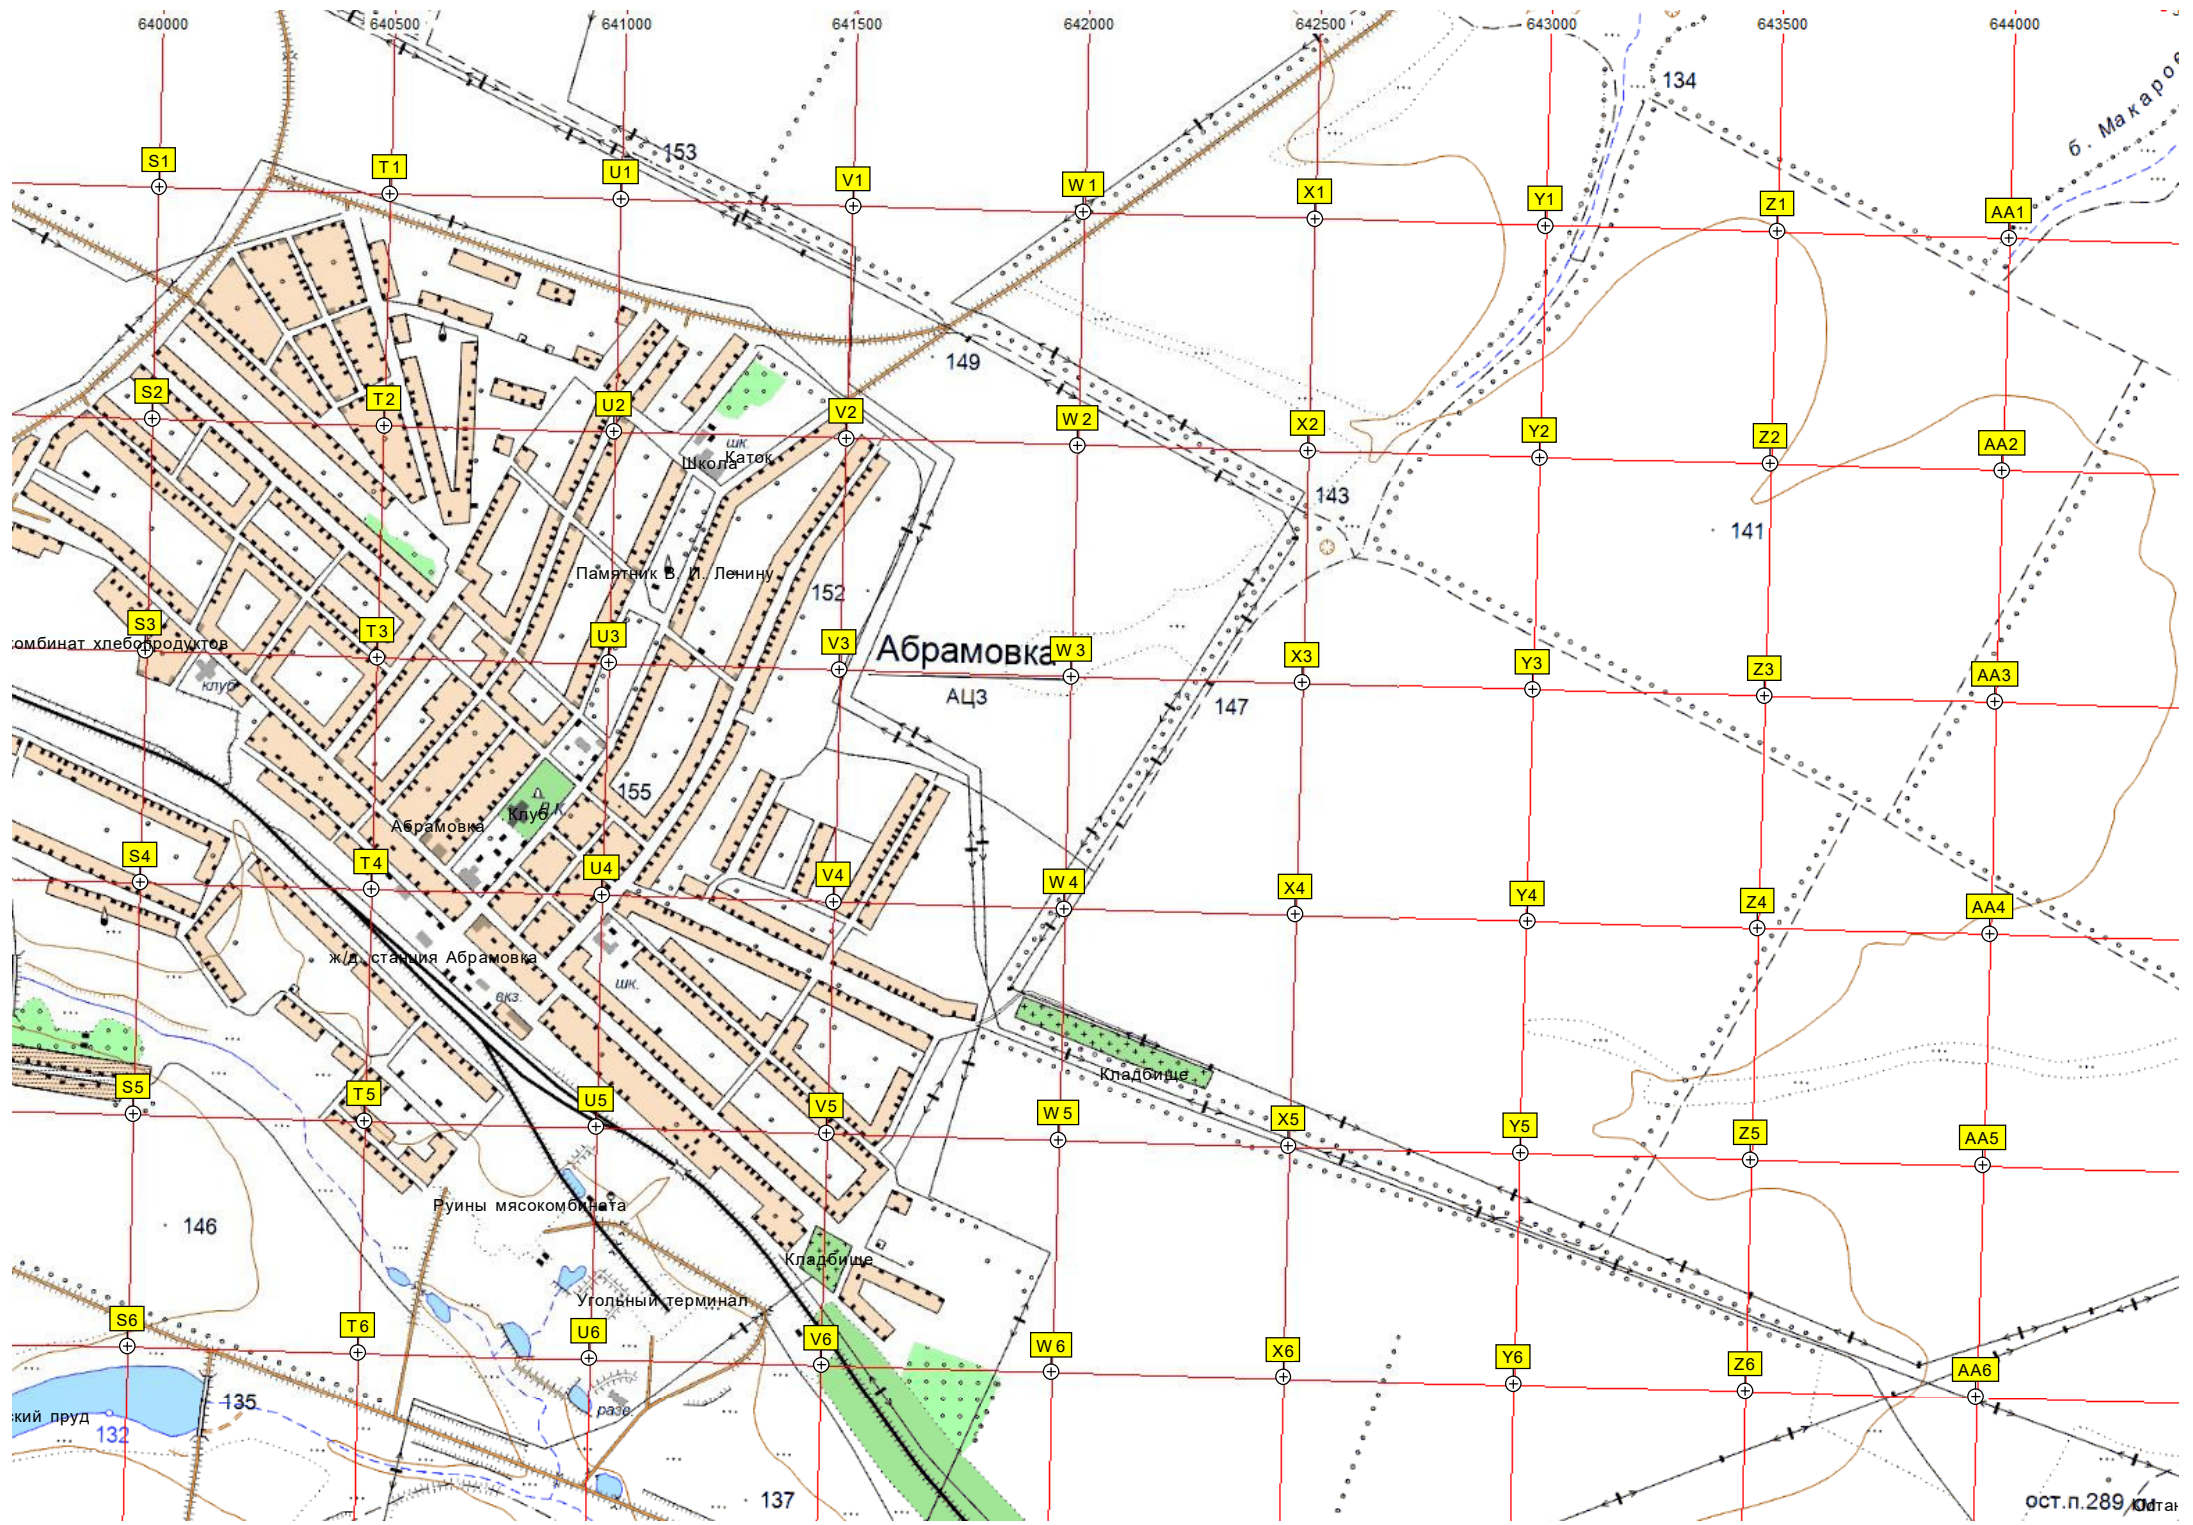

Участок №37

ур. Лесопитомник

Урочище Лесопитомник

Макарьевский пруд

Ферма КРС бывшего свх. им. Тельмана

Видновс

145

125

131

116

137

117

143

104

142

119