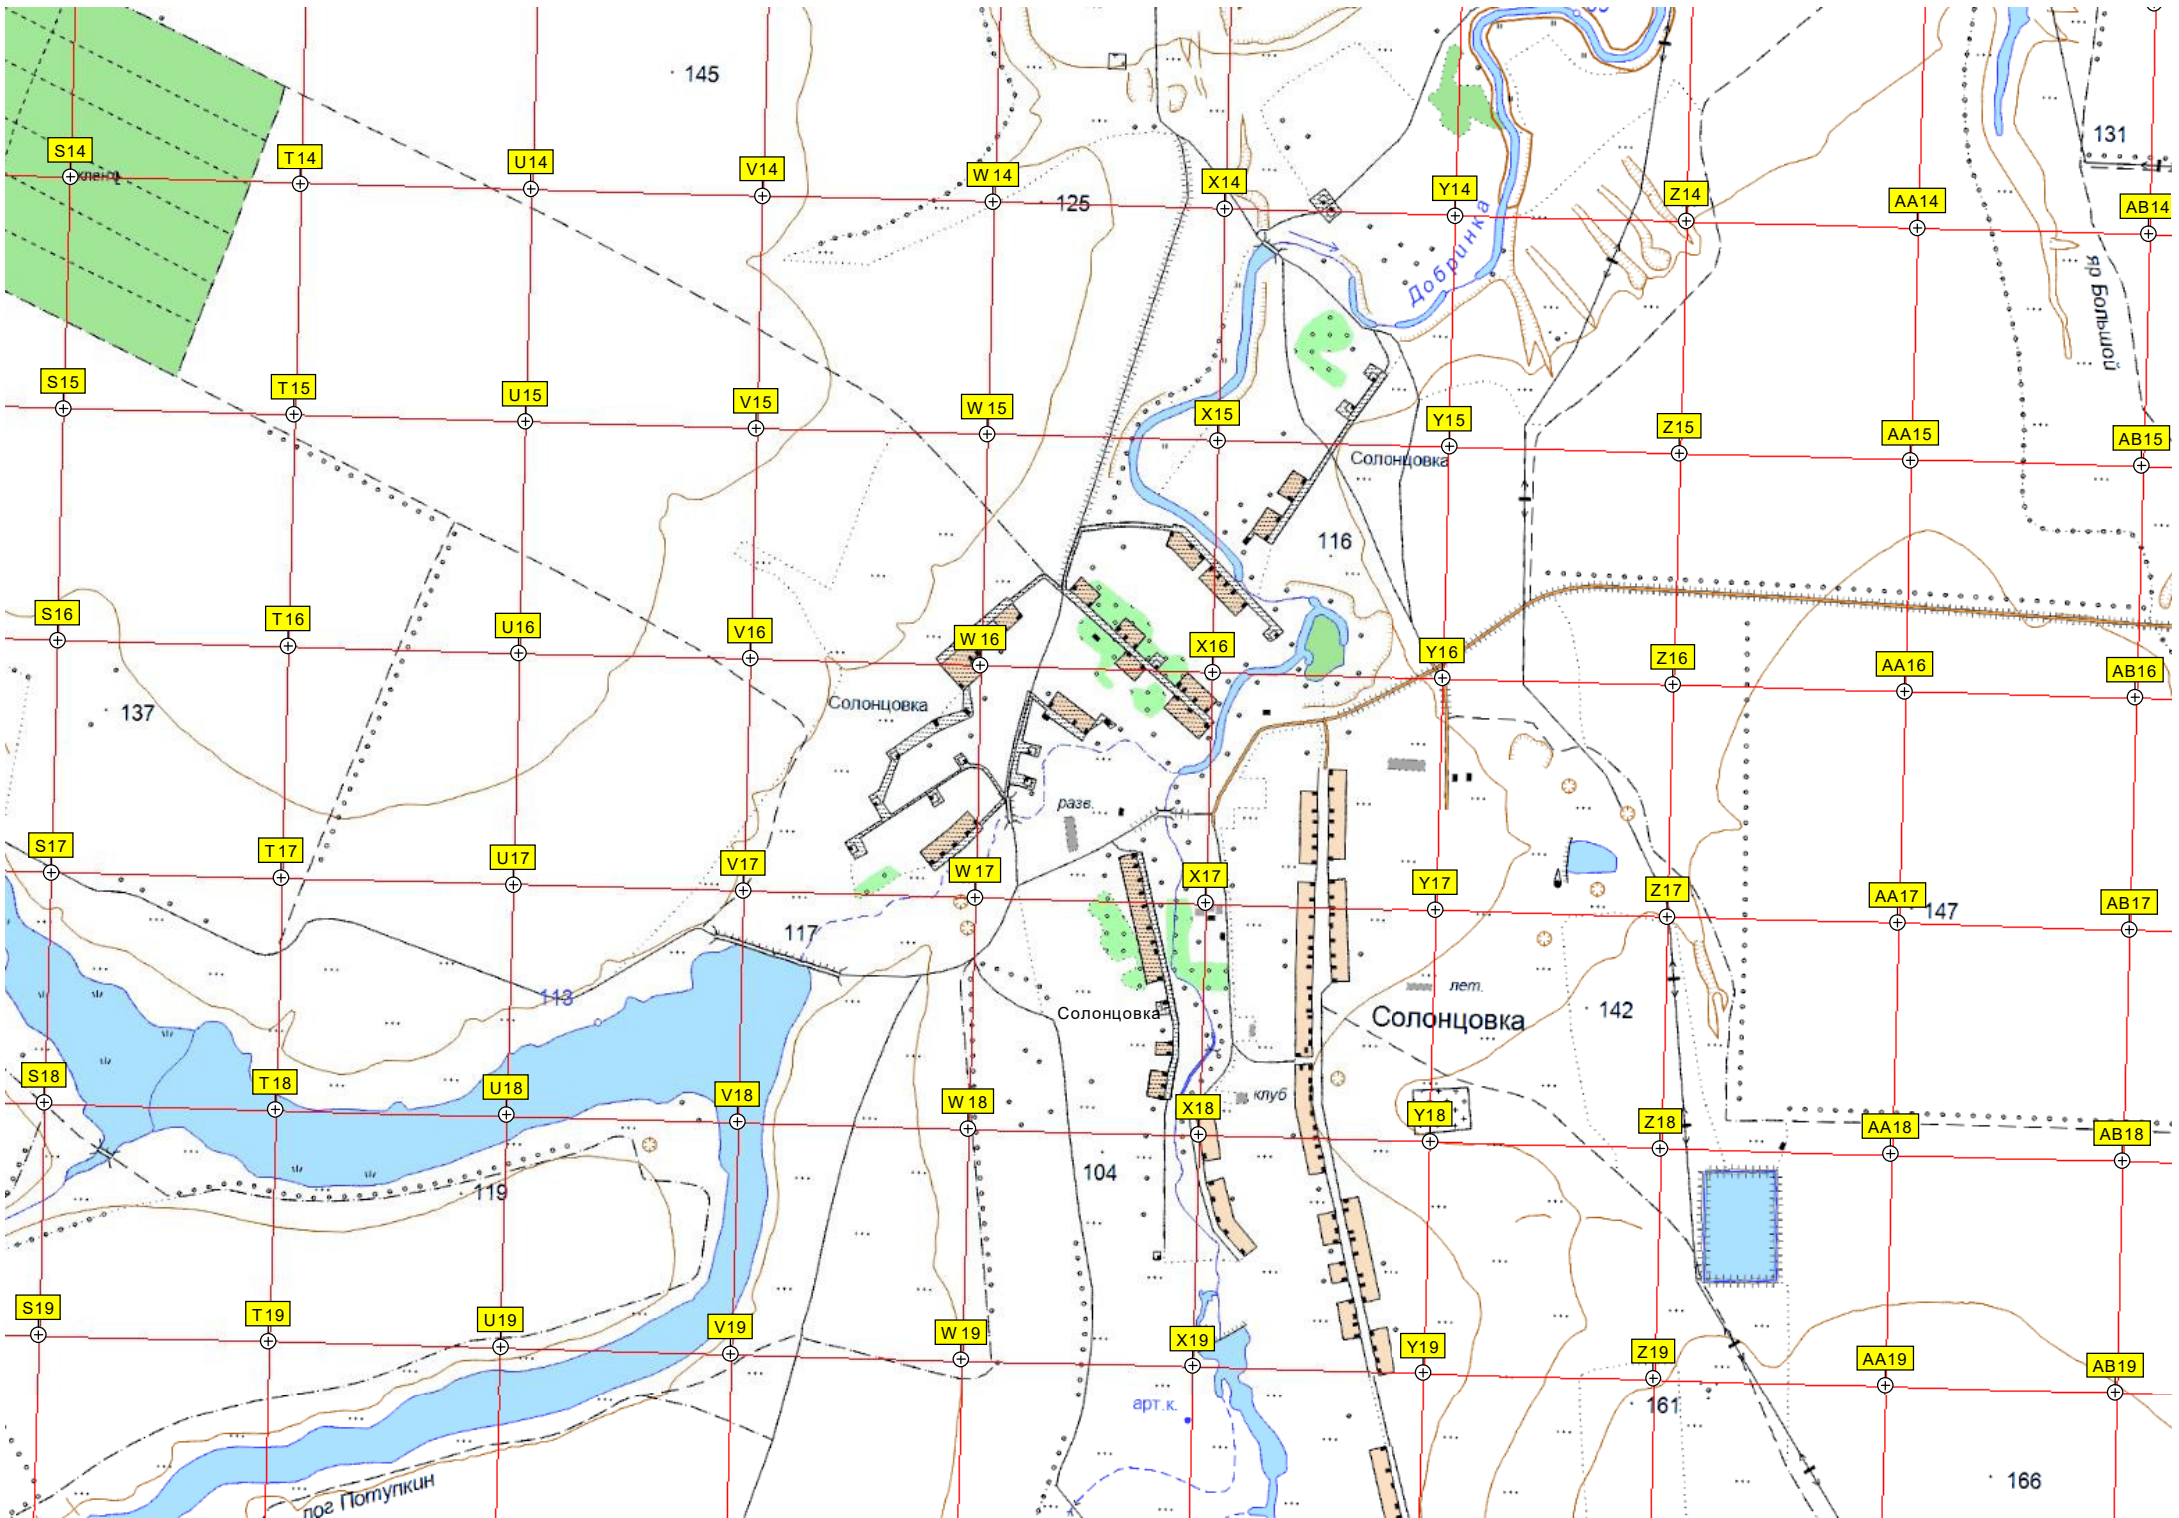

Участок №37

ур. Лесопитомник

Урочище Лесопитомник

Макарьевский пруд

Ферма КРС бывшего свх. им. Тельмана

Видновс

145

125

131

116

137

117

143

104

142

119

лет. Солонцовка

пос. Потупкин

арт.к.

клуб

разе.

Добринка

рп. Большой