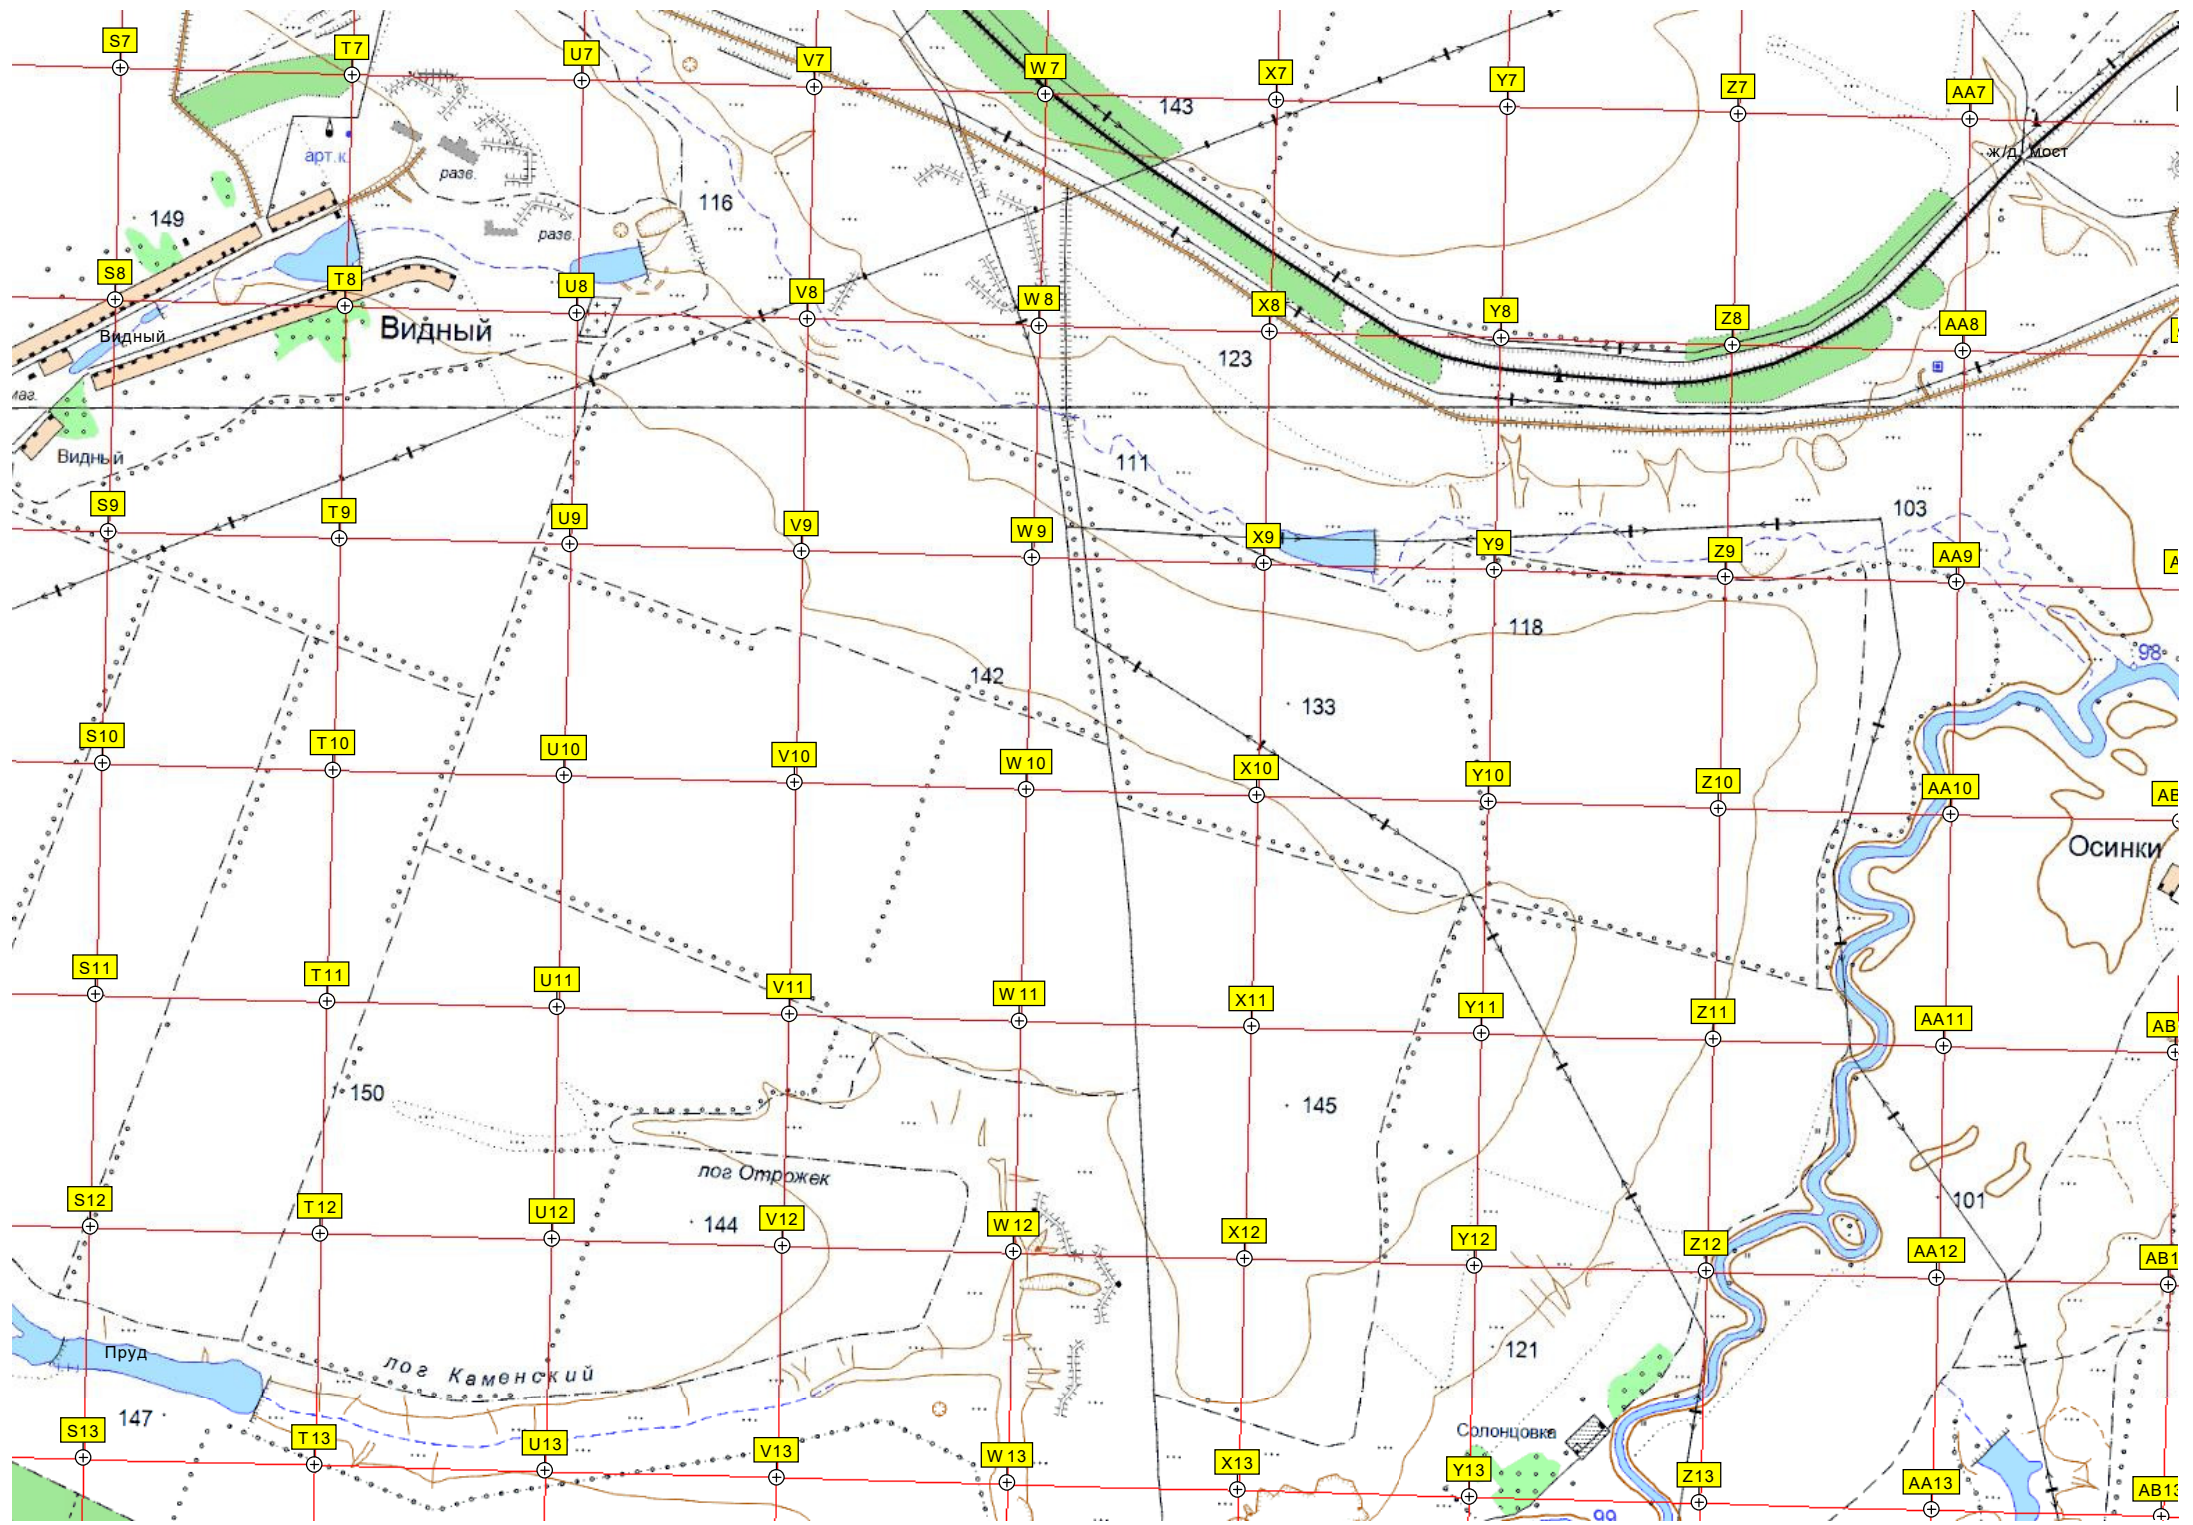

Участок №37

ур. Лесопитомник

Урочище Лесопитомник

Макарьевский пруд

Ферма КРС бывшего свх. им. Тельмана

Видновс

145

125

131

116

137

117

143

104

142

119