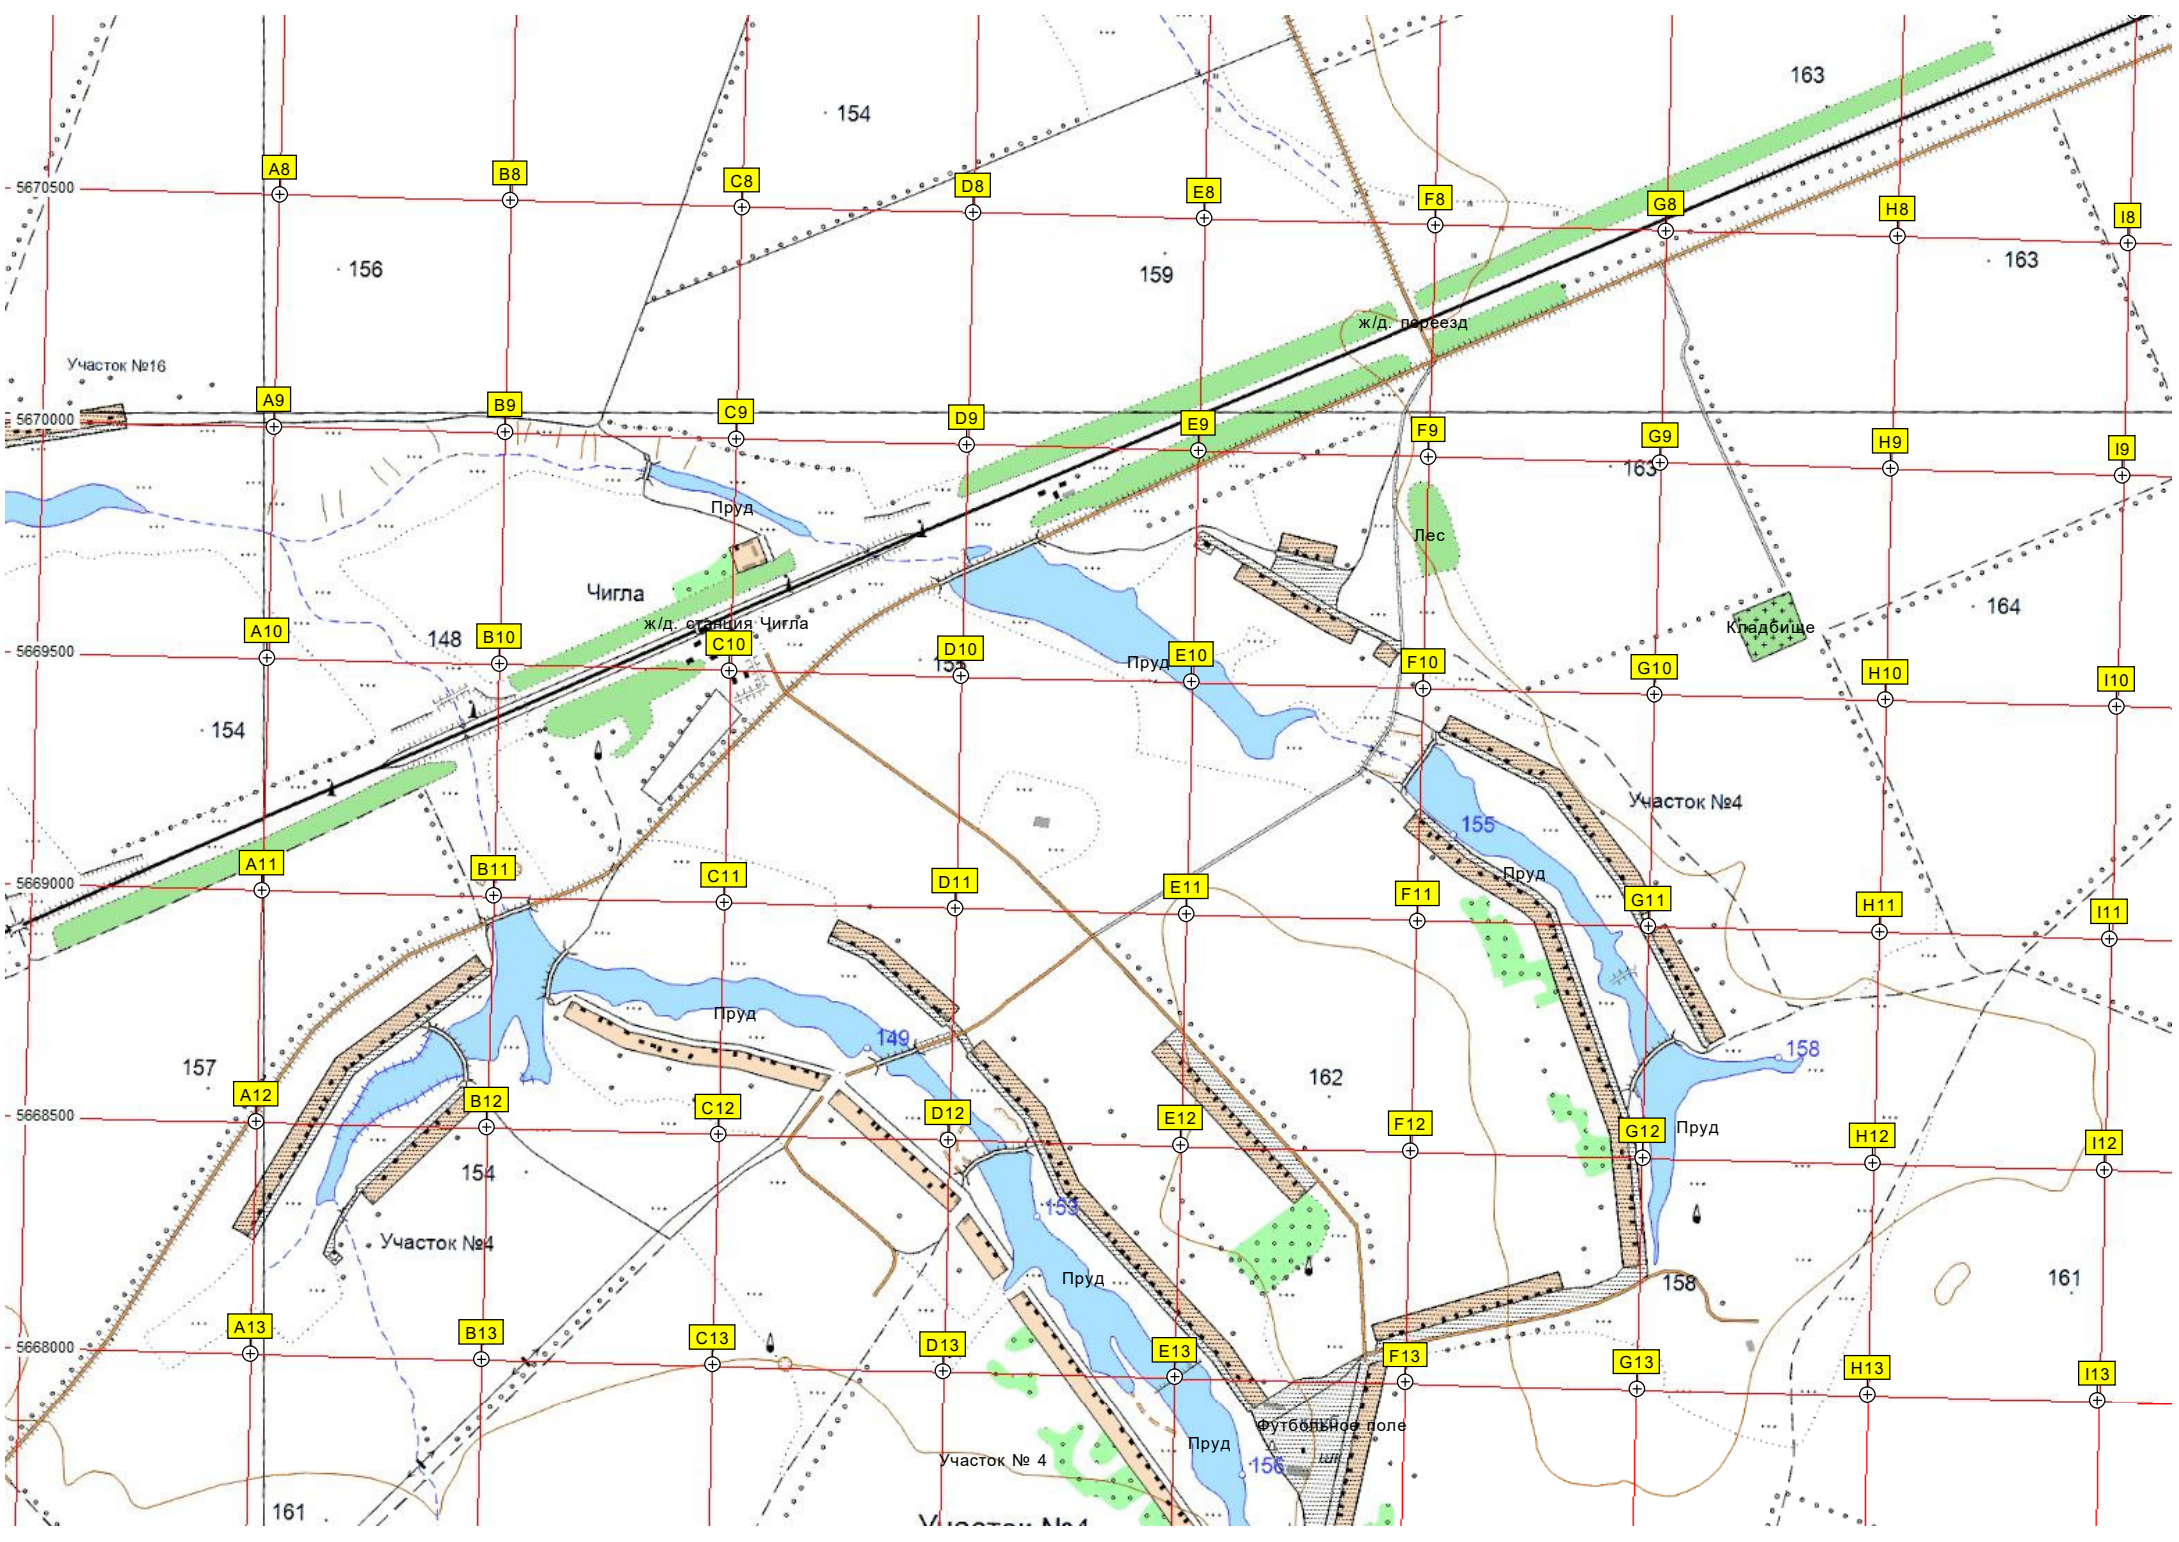

Участок №37

ур. Лесопитомник

Урочище Лесопитомник

Макарьевский пруд

Ферма КРС бывшего свх. им. Тельмана

Видновс

145

125

131

116

137

117

143

104

142

119