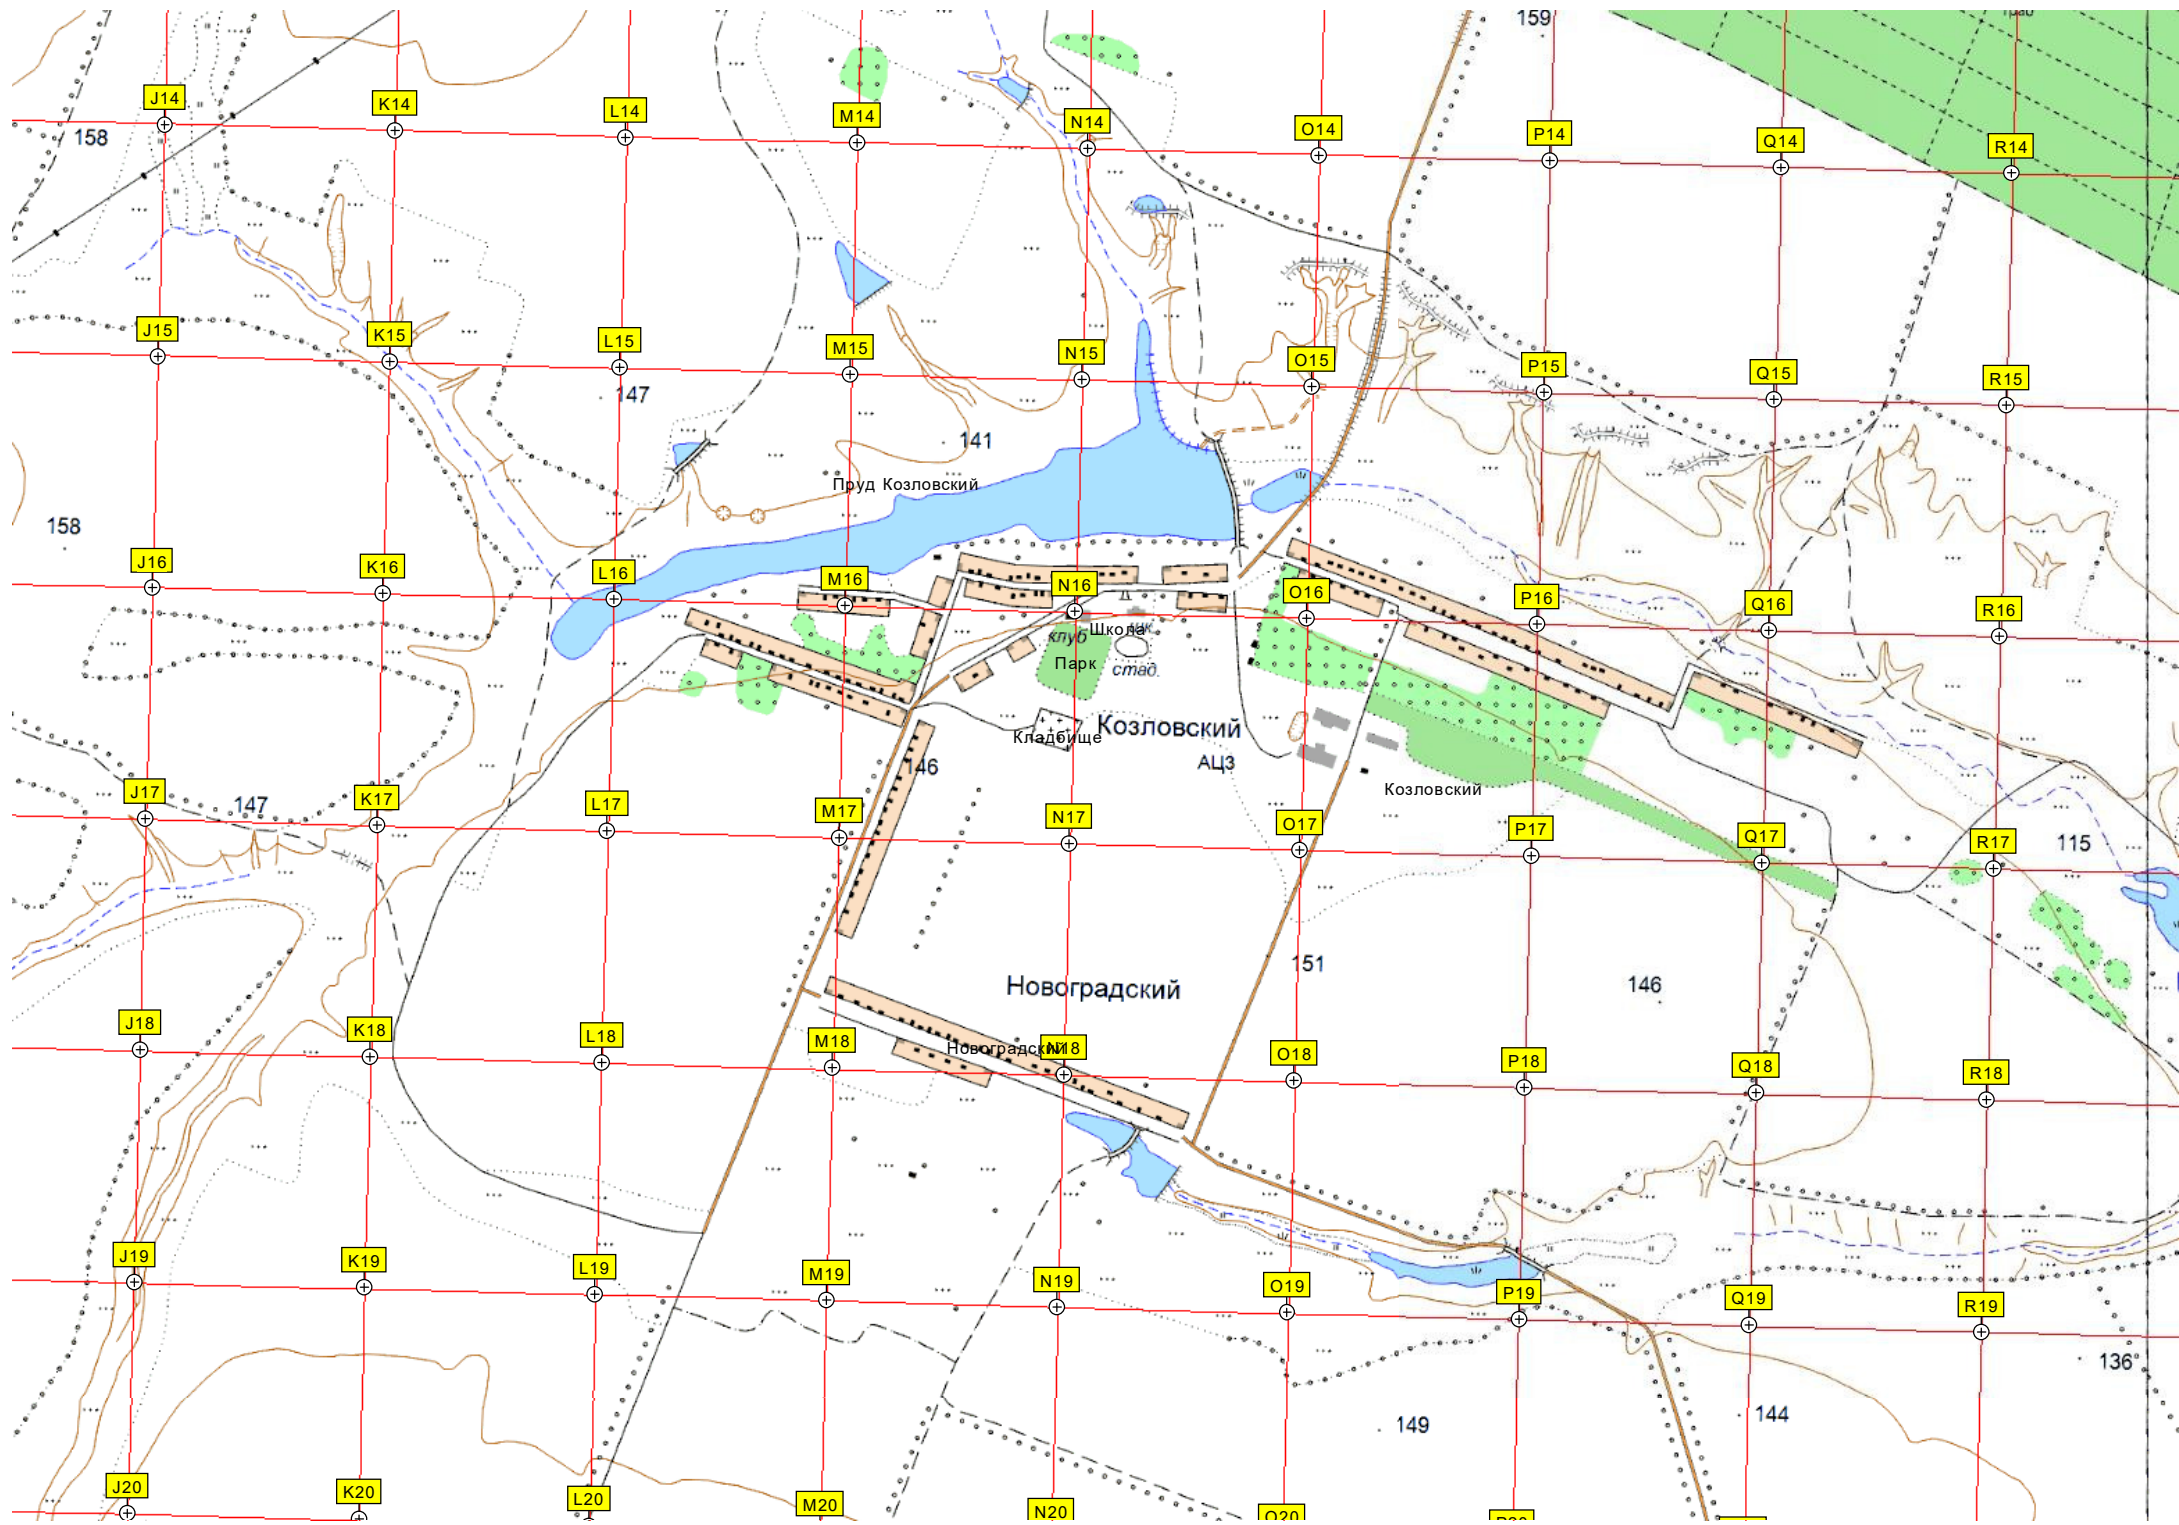

Участок №37

ур. Лесопитомник

Урочище Лесопитомник

Макарьевский пруд

Ферма КРС бывшего свх. им. Тельмана

Видновс

145

125

131

116

137

117

143

104

142

119