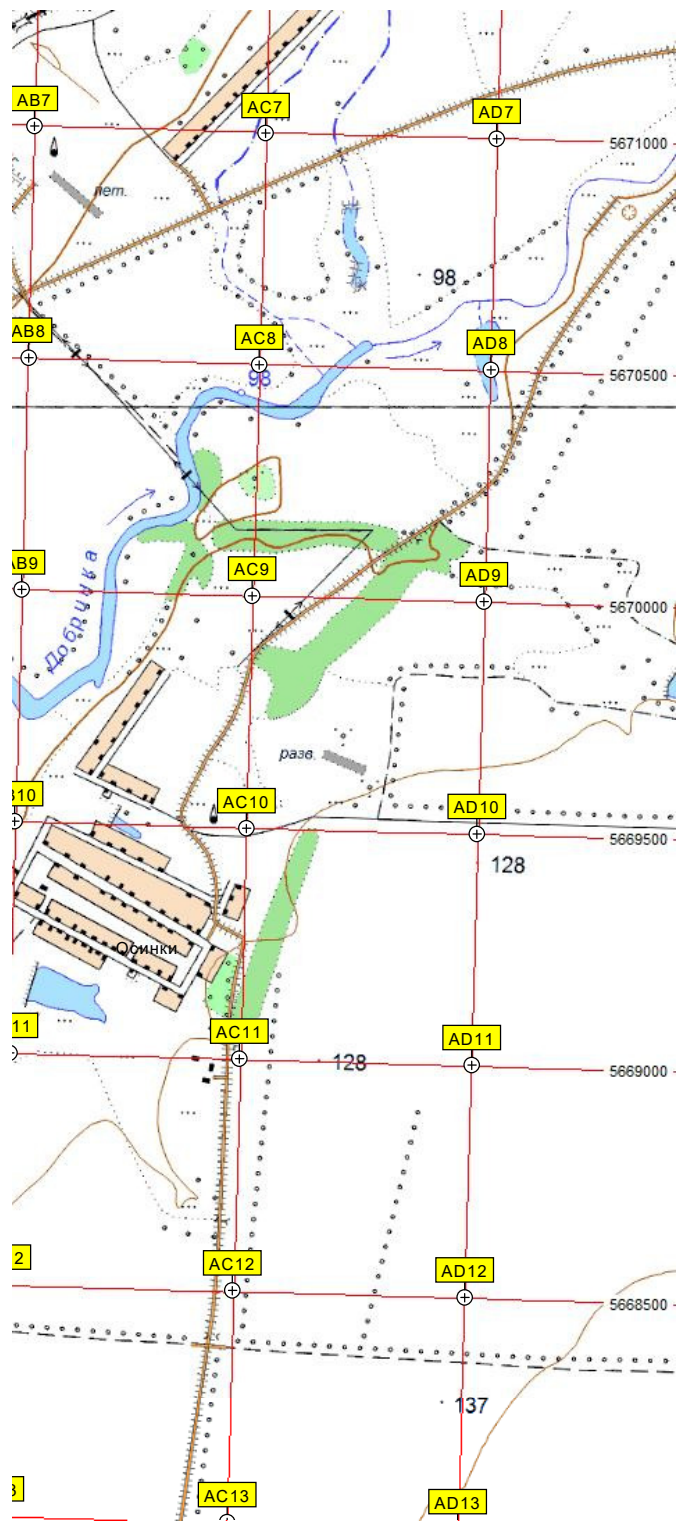

Участок №37

ур. Лесопитомник

Урочище Лесопитомник

Макарьевский пруд

Ферма КРС бывшего свх. им. Тельмана

Видновс

145

125

131

116

137

117

143

104

142

119