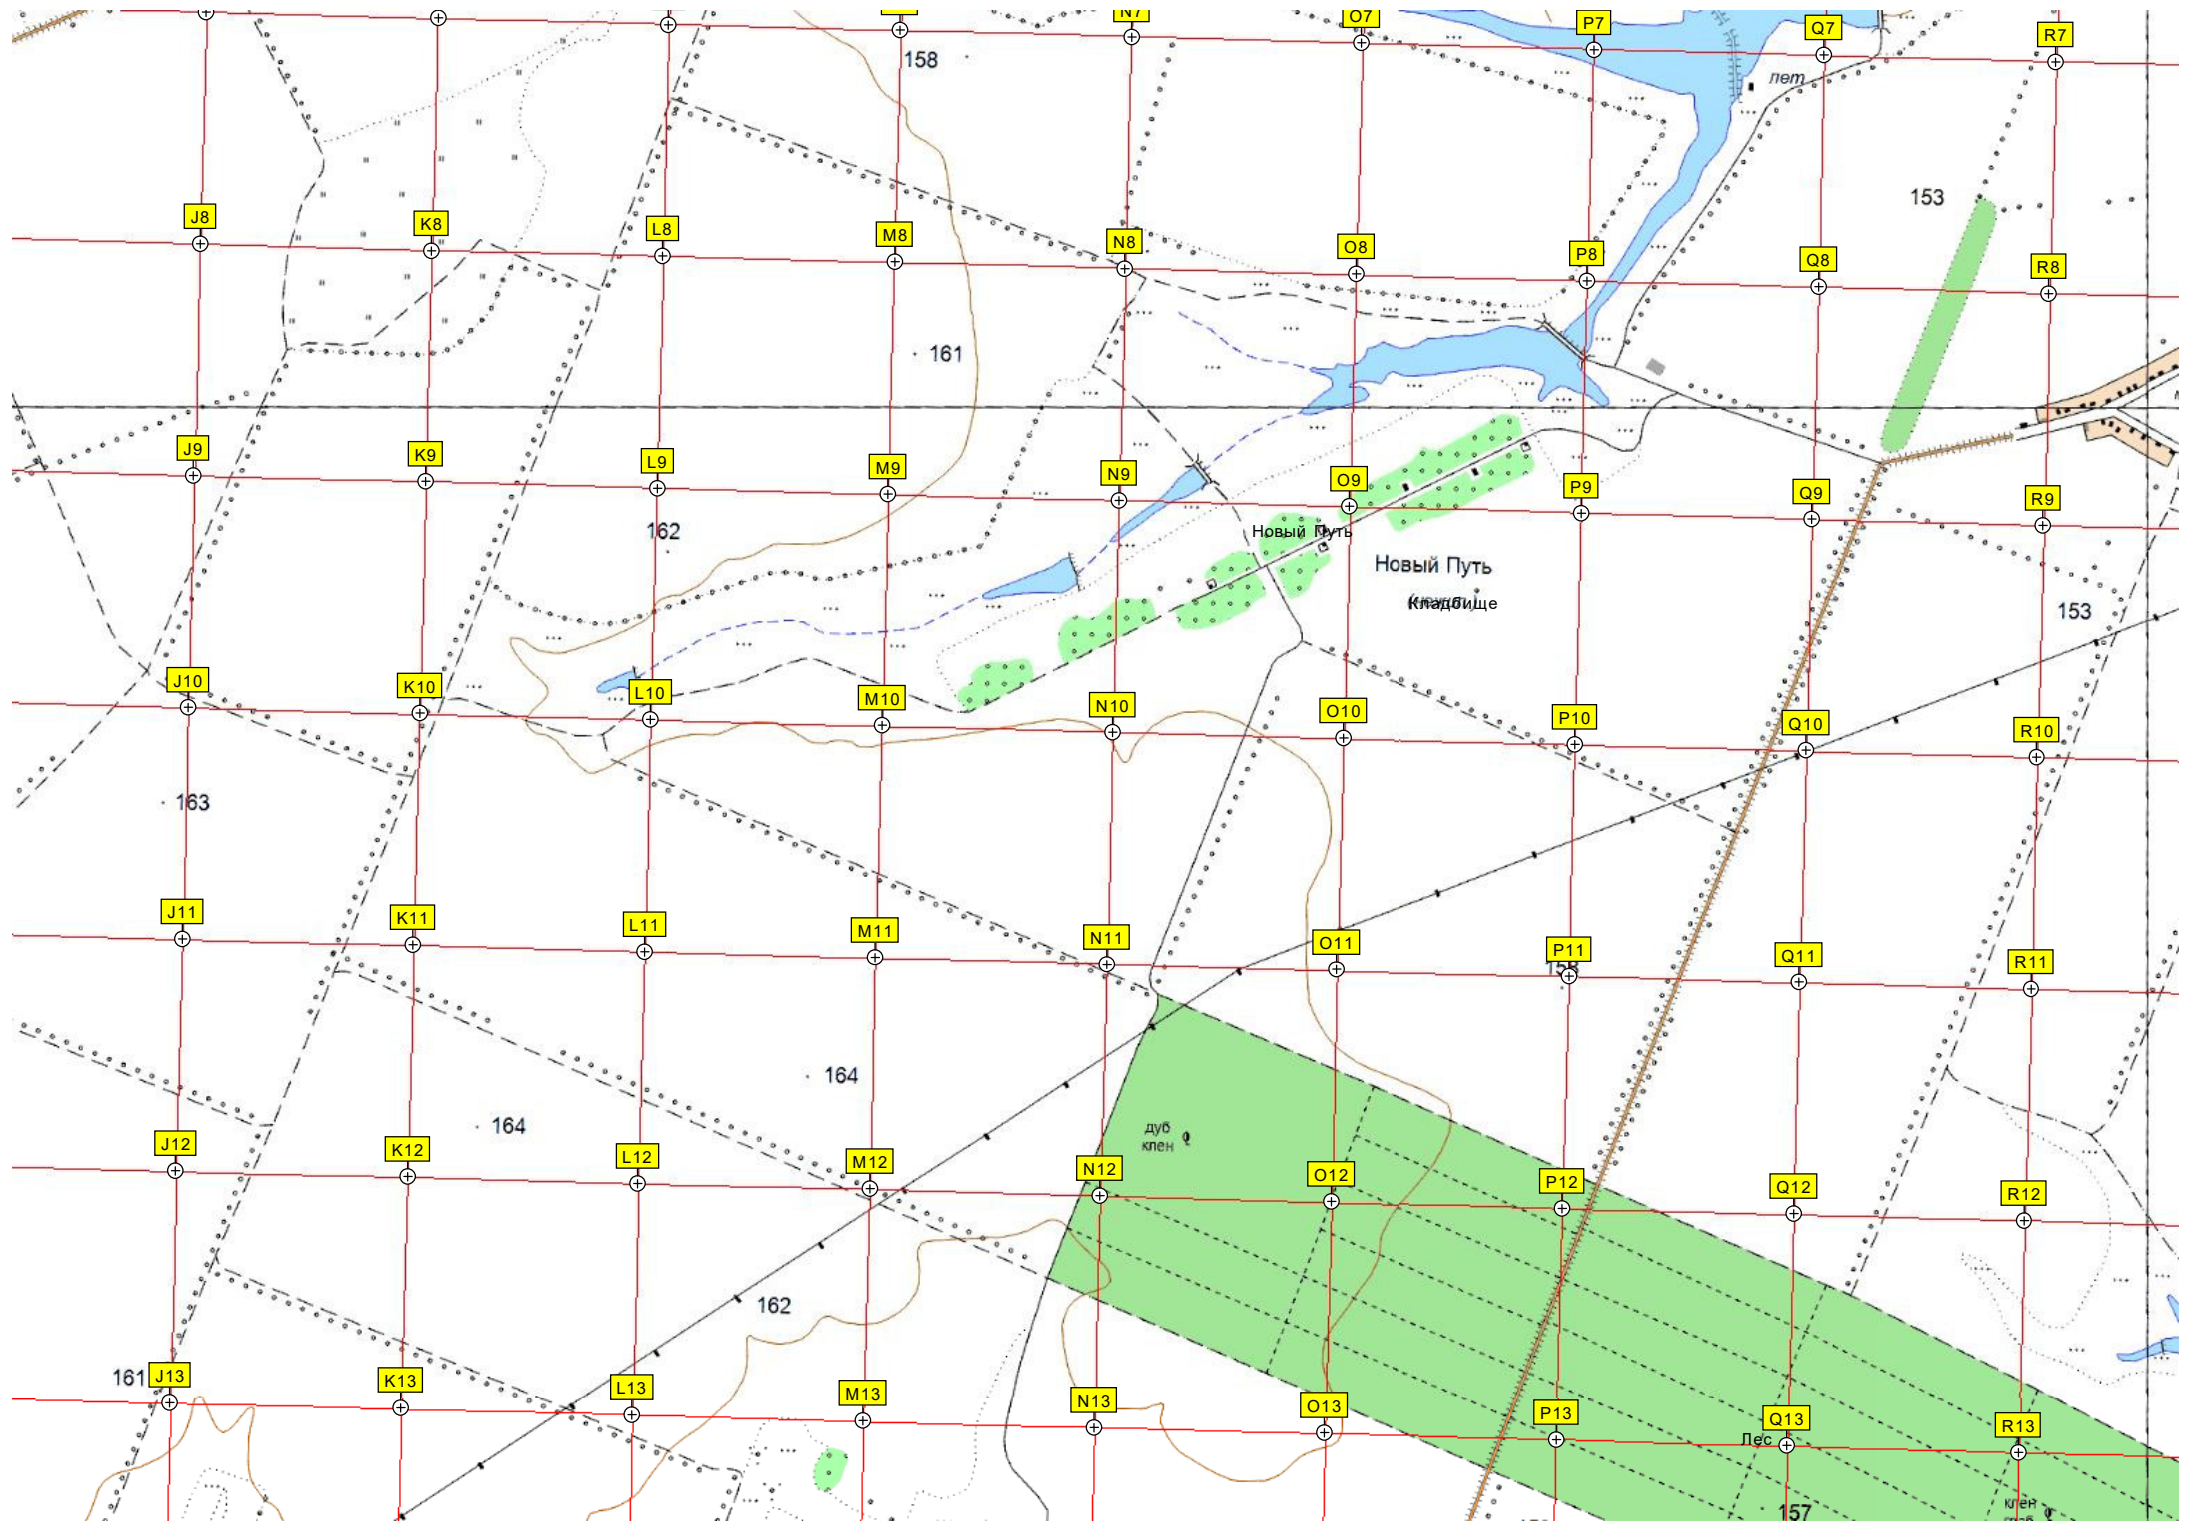

Участок №37

ур. Лесопитомник

Урочище Лесопитомник

Макарьевский пруд

Ферма КРС бывшего свх. им. Тельмана

Видновс

145

125

131

116

137

117

143

104

142

119