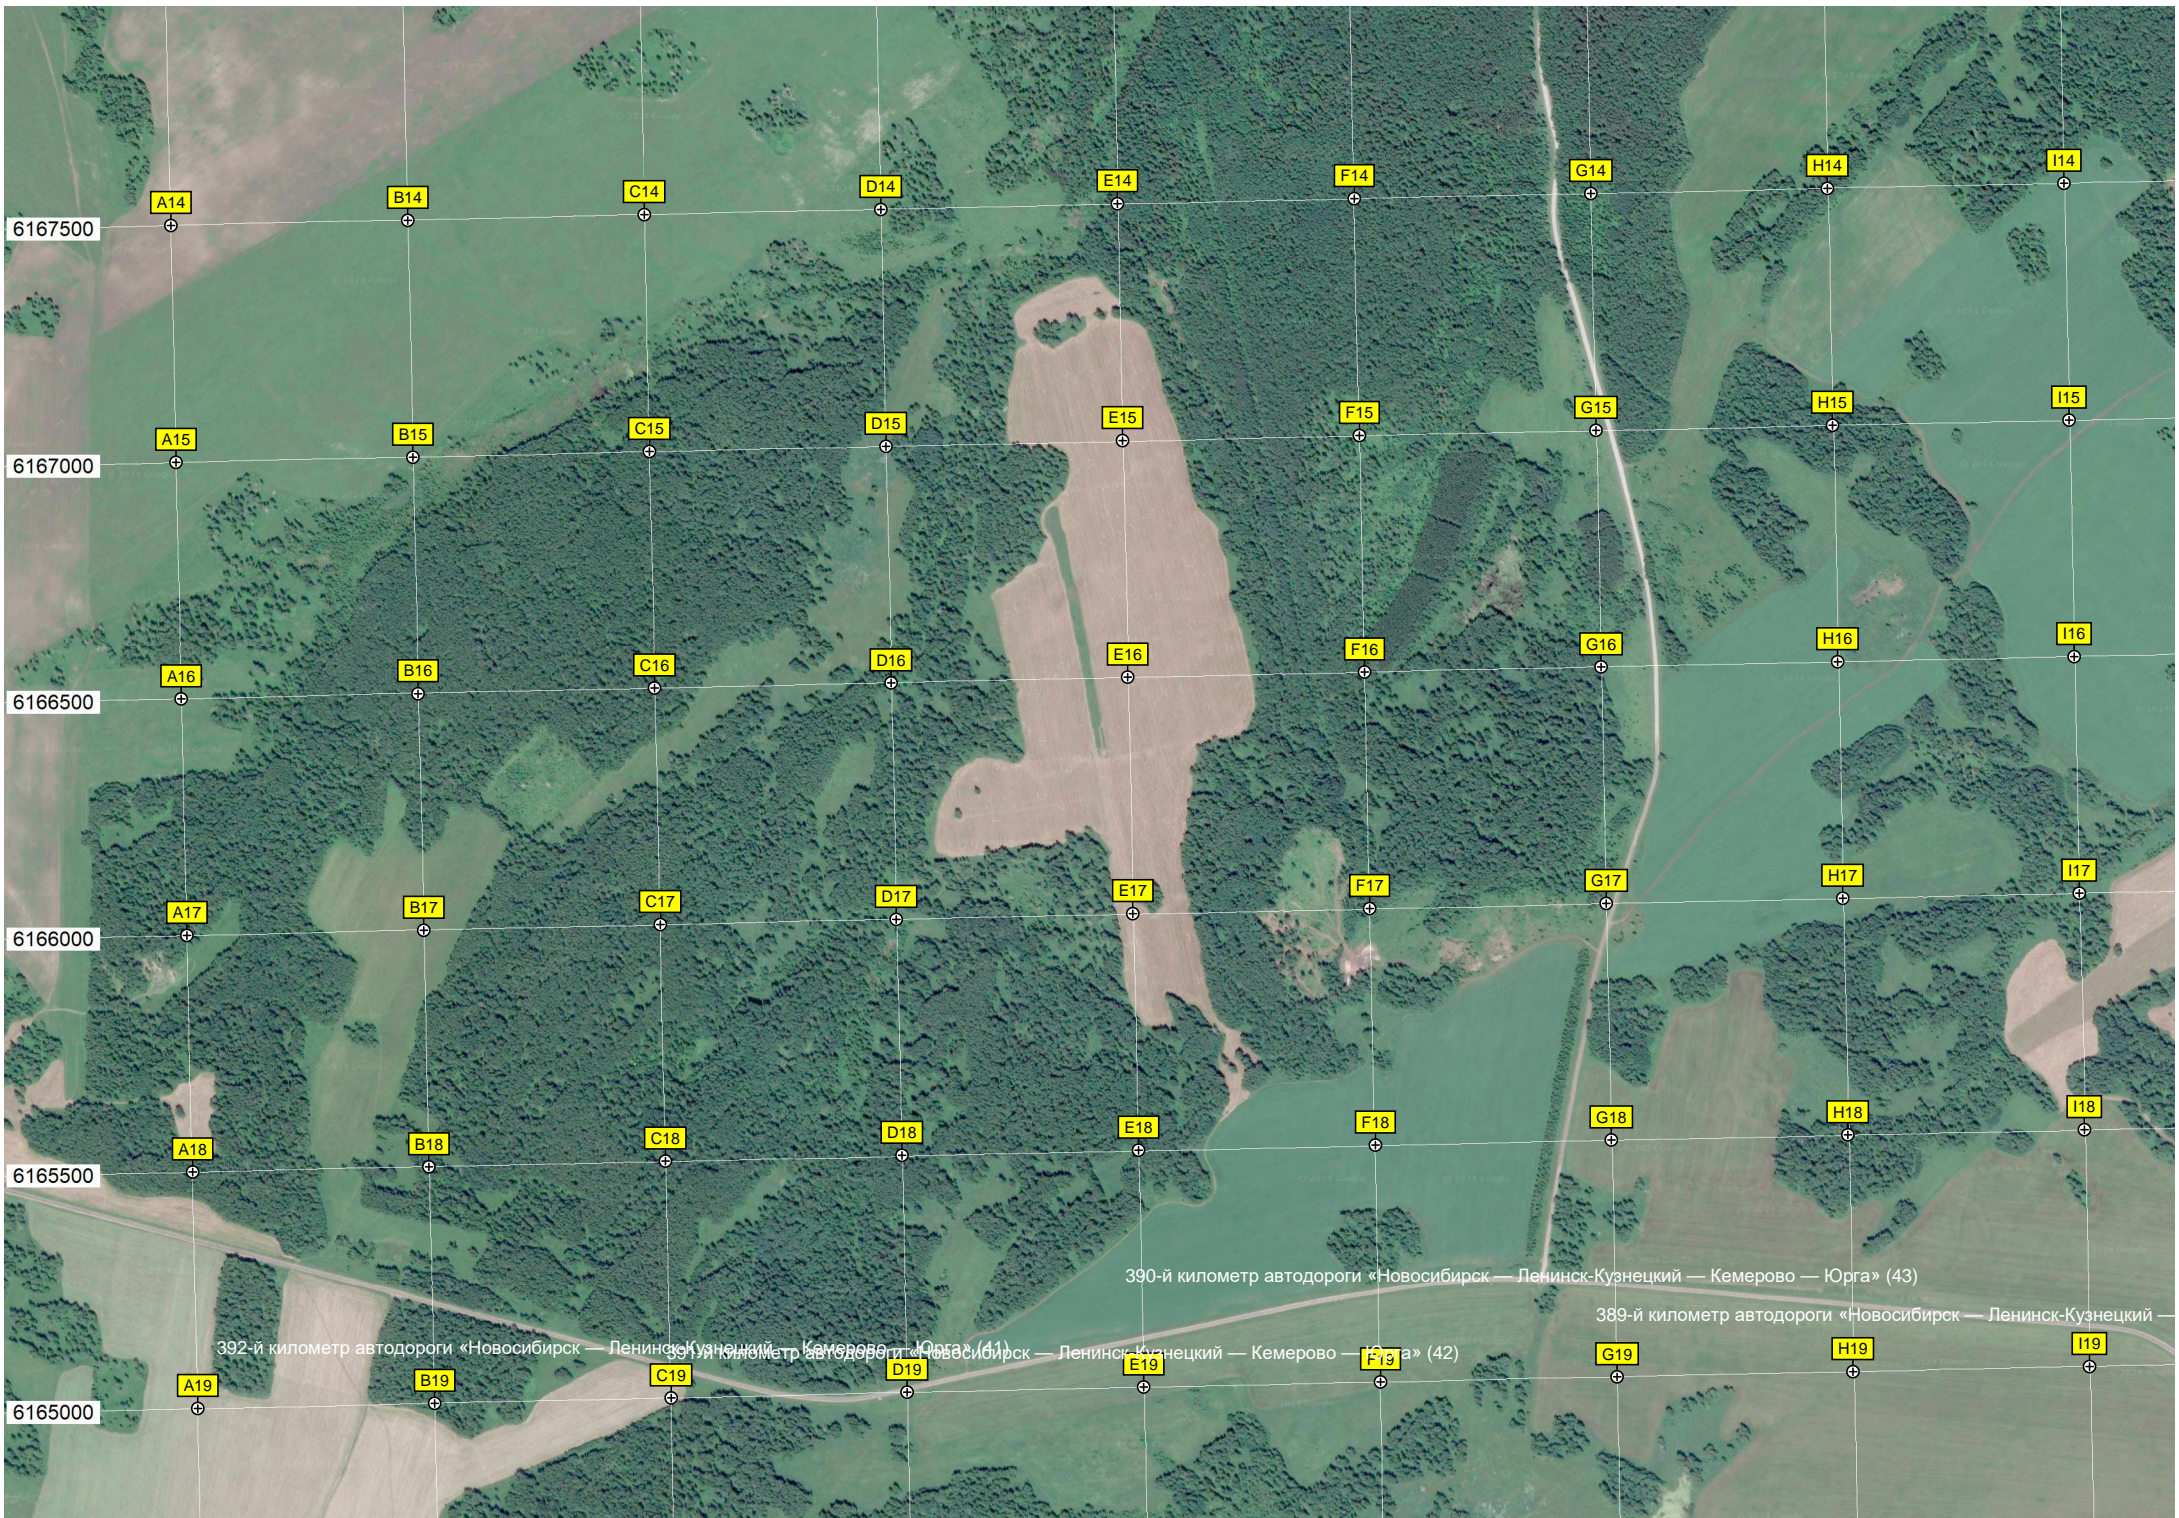

6167500

6167000

6166500

6166000

6165500

6165000

A14

B14

C14

D14

E14

F14

G14

H14

I14

A15

B15

C15

D15

E15

F15

G15

H15

I15

A16

B16

C16

D16

E16

F16

G16

H16

I16

A17

B17

C17

D17

E17

F17

G17

H17

I17

A18

B18

C18

D18

E18

F18

G18

H18

I18

A19

B19

C19

D19

E19

F19

G19

H19

I19

392-й километр автодороги «Новосибирск — Ленинск-Кузнецкий — Кемерово — Юрга» (41)

390-й километр автодороги «Новосибирск — Ленинск-Кузнецкий — Кемерово — Юрга» (43)

389-й километр автодороги «Новосибирск — Ленинск-Кузнецкий — Кемерово — Юрга» (42)