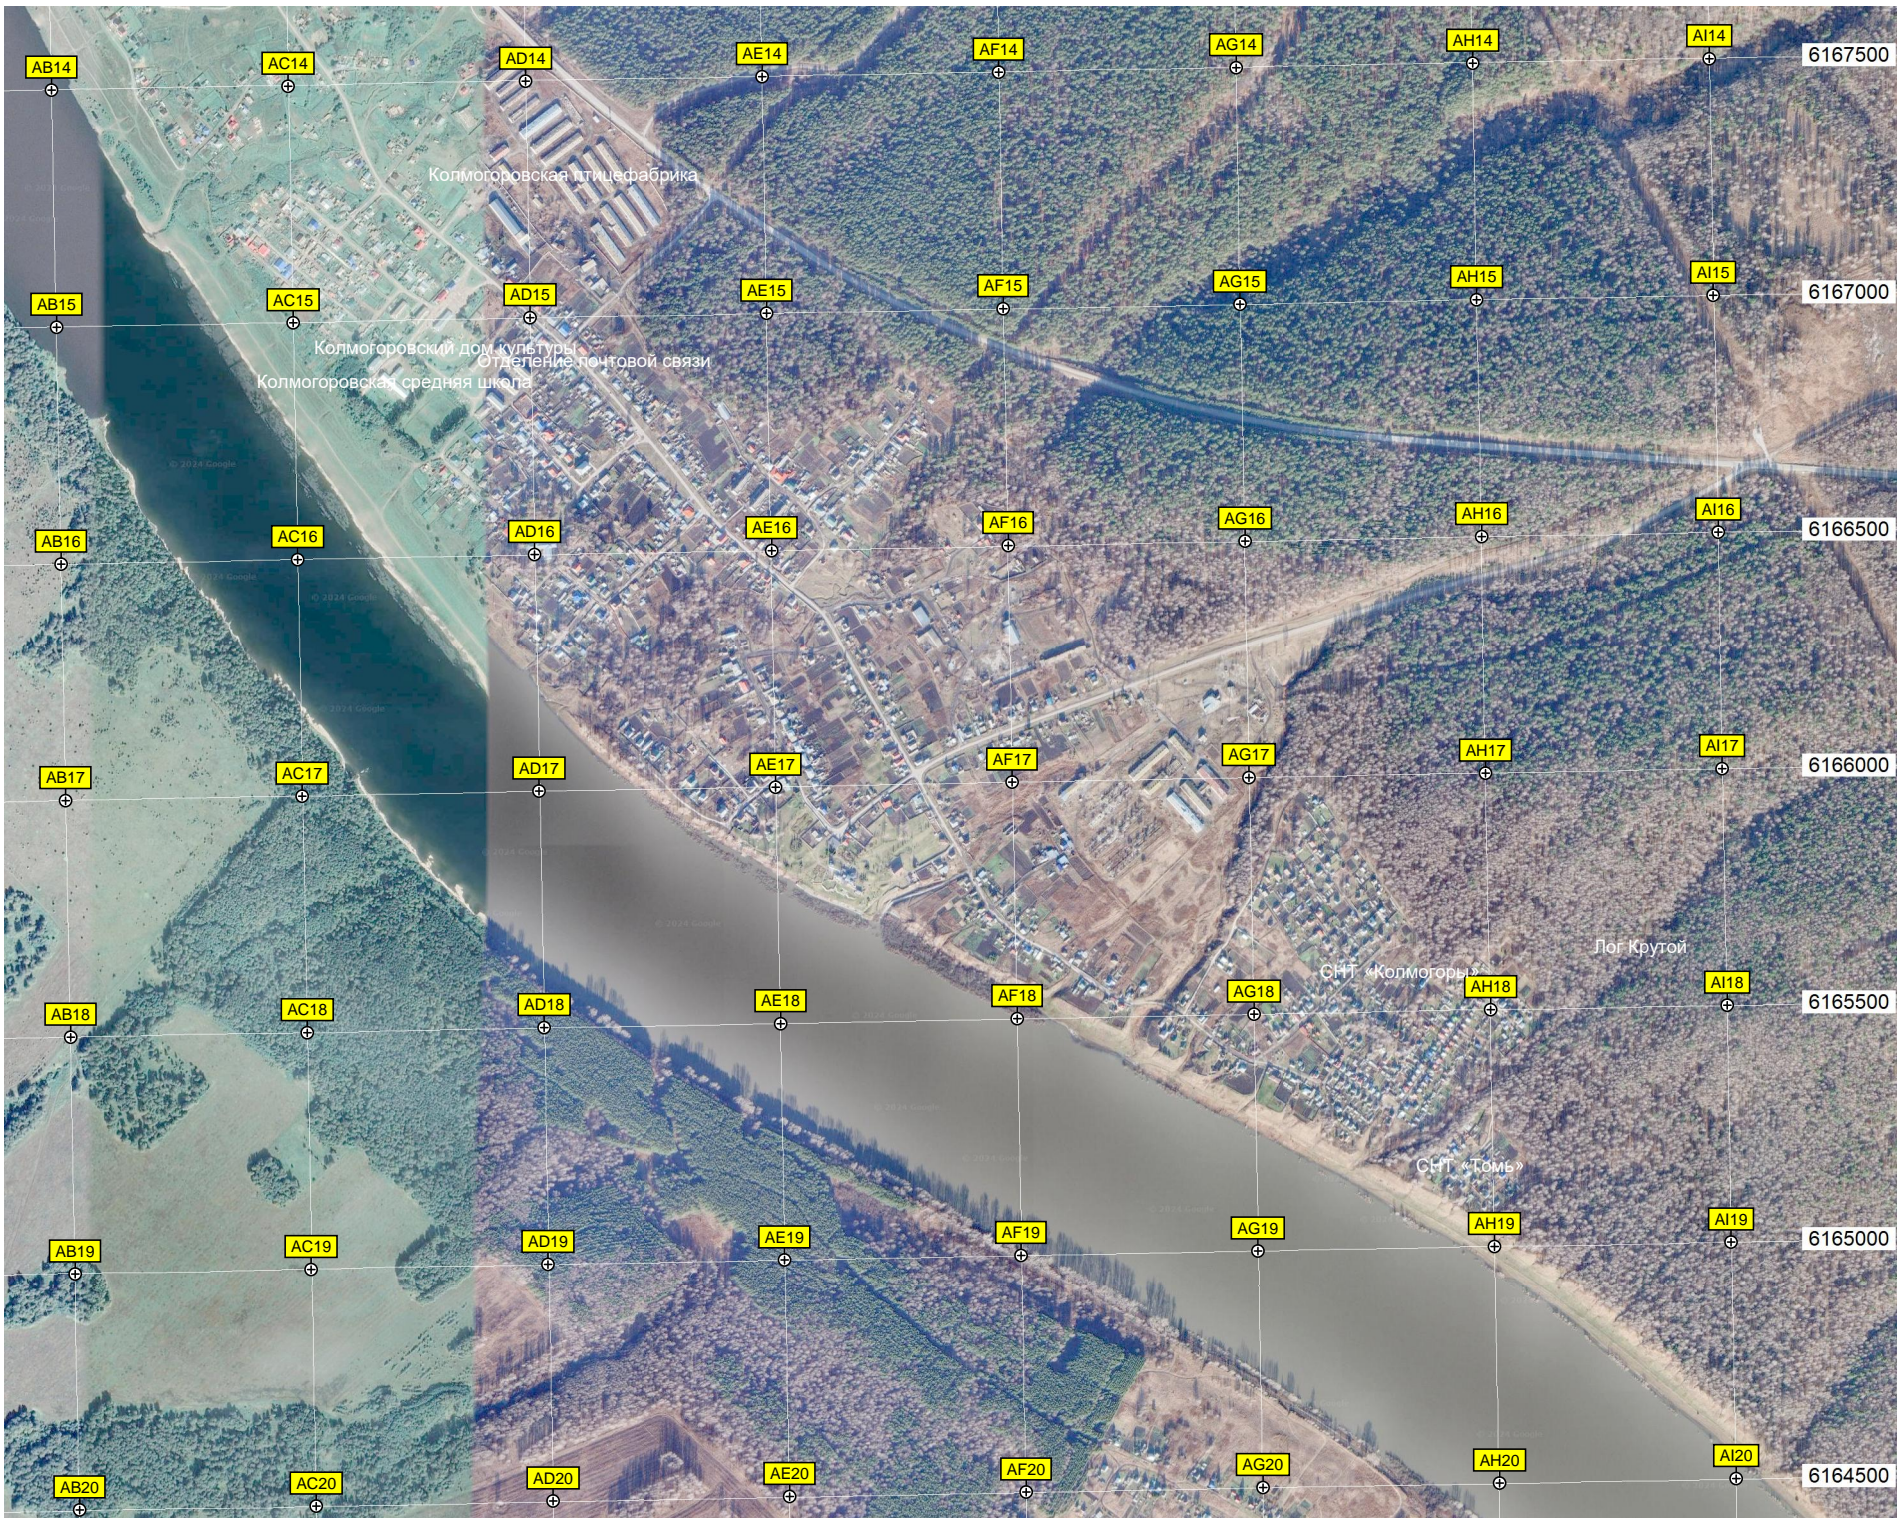

Колмогоровская птицефабрика

Колмогоровский дом культуры
Отделение почтовой связи
Колмогоровская средняя школа

СНТ «Колмогоры»

Лог Крутой

СНТ «Томь»

AB14

AC14

AD14

AE14

AF14

AG14

AH14

AI14

6167500

AB15

AC15

AD15

AE15

AF15

AG15

AH15

AI15

6167000

AB16

AC16

AD16

AE16

AF16

AG16

AH16

AI16

6166500

AB17

AC17

AD17

AE17

AF17

AG17

AH17

AI17

6166000

AB18

AC18

AD18

AE18

AF18

AG18

AH18

AI18

6165500

AB19

AC19

AD19

AE19

AF19

AG19

AH19

AI19

6165000

AB20

AC20

AD20

AE20

AF20

AG20

AH20

AI20

6164500