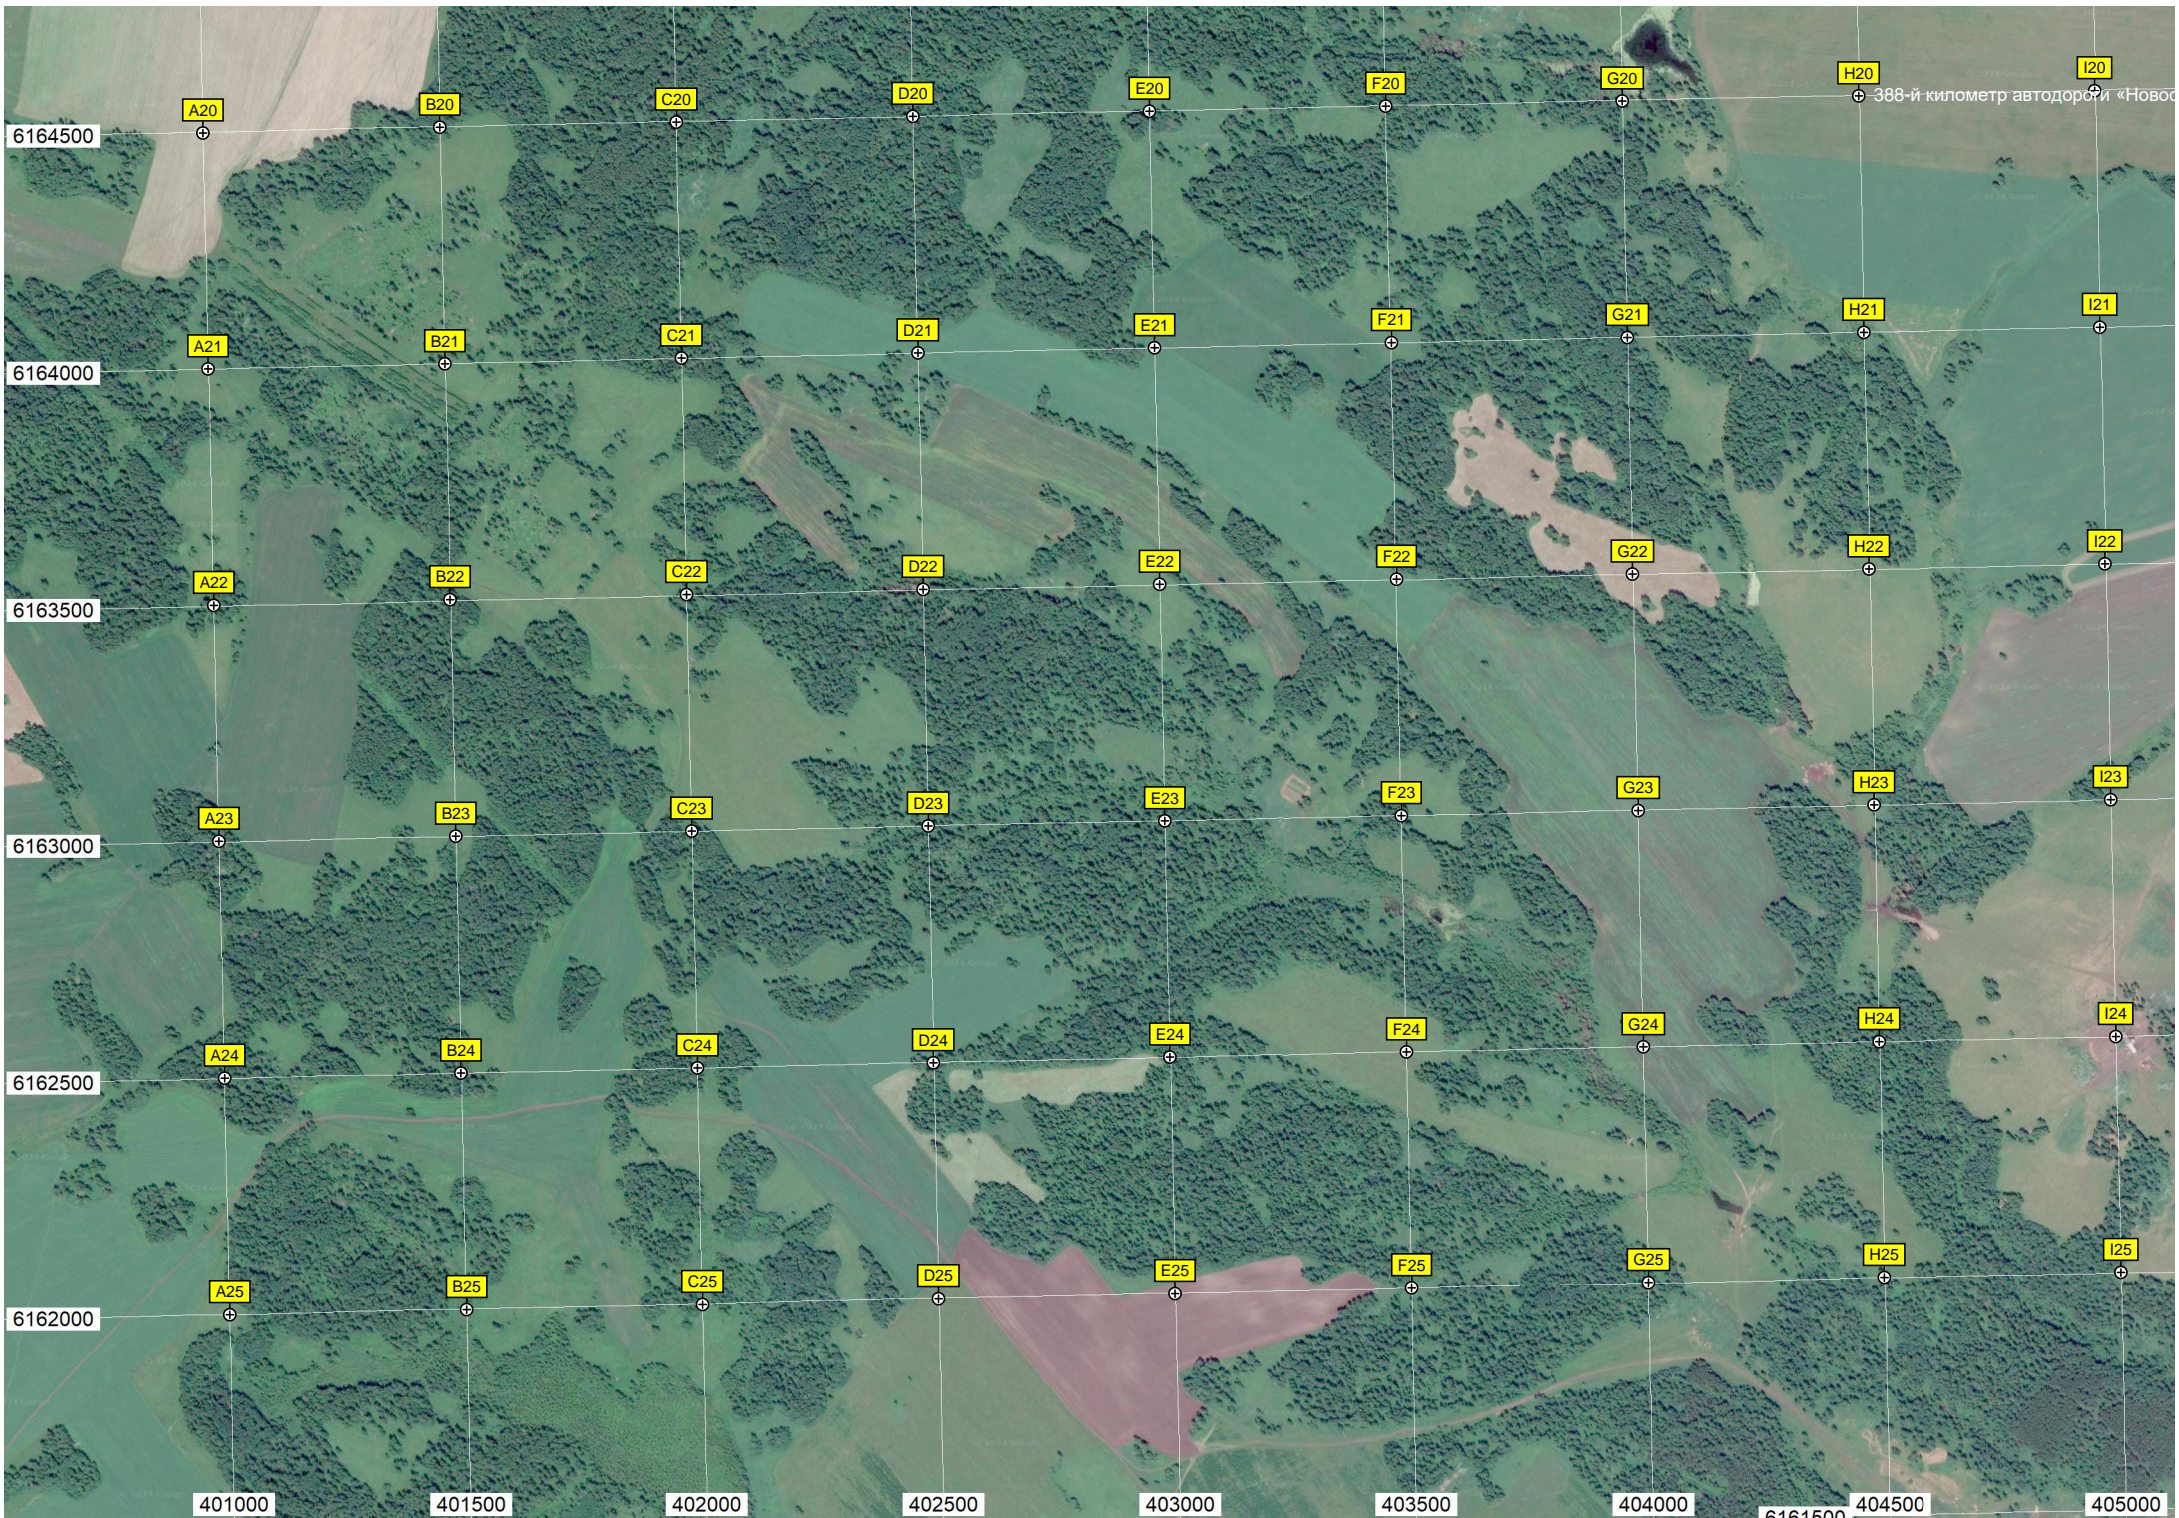

AE20

AF20

AG20

AH20

AI20

6164500

388-й километр автодороги «Новос...

6164500