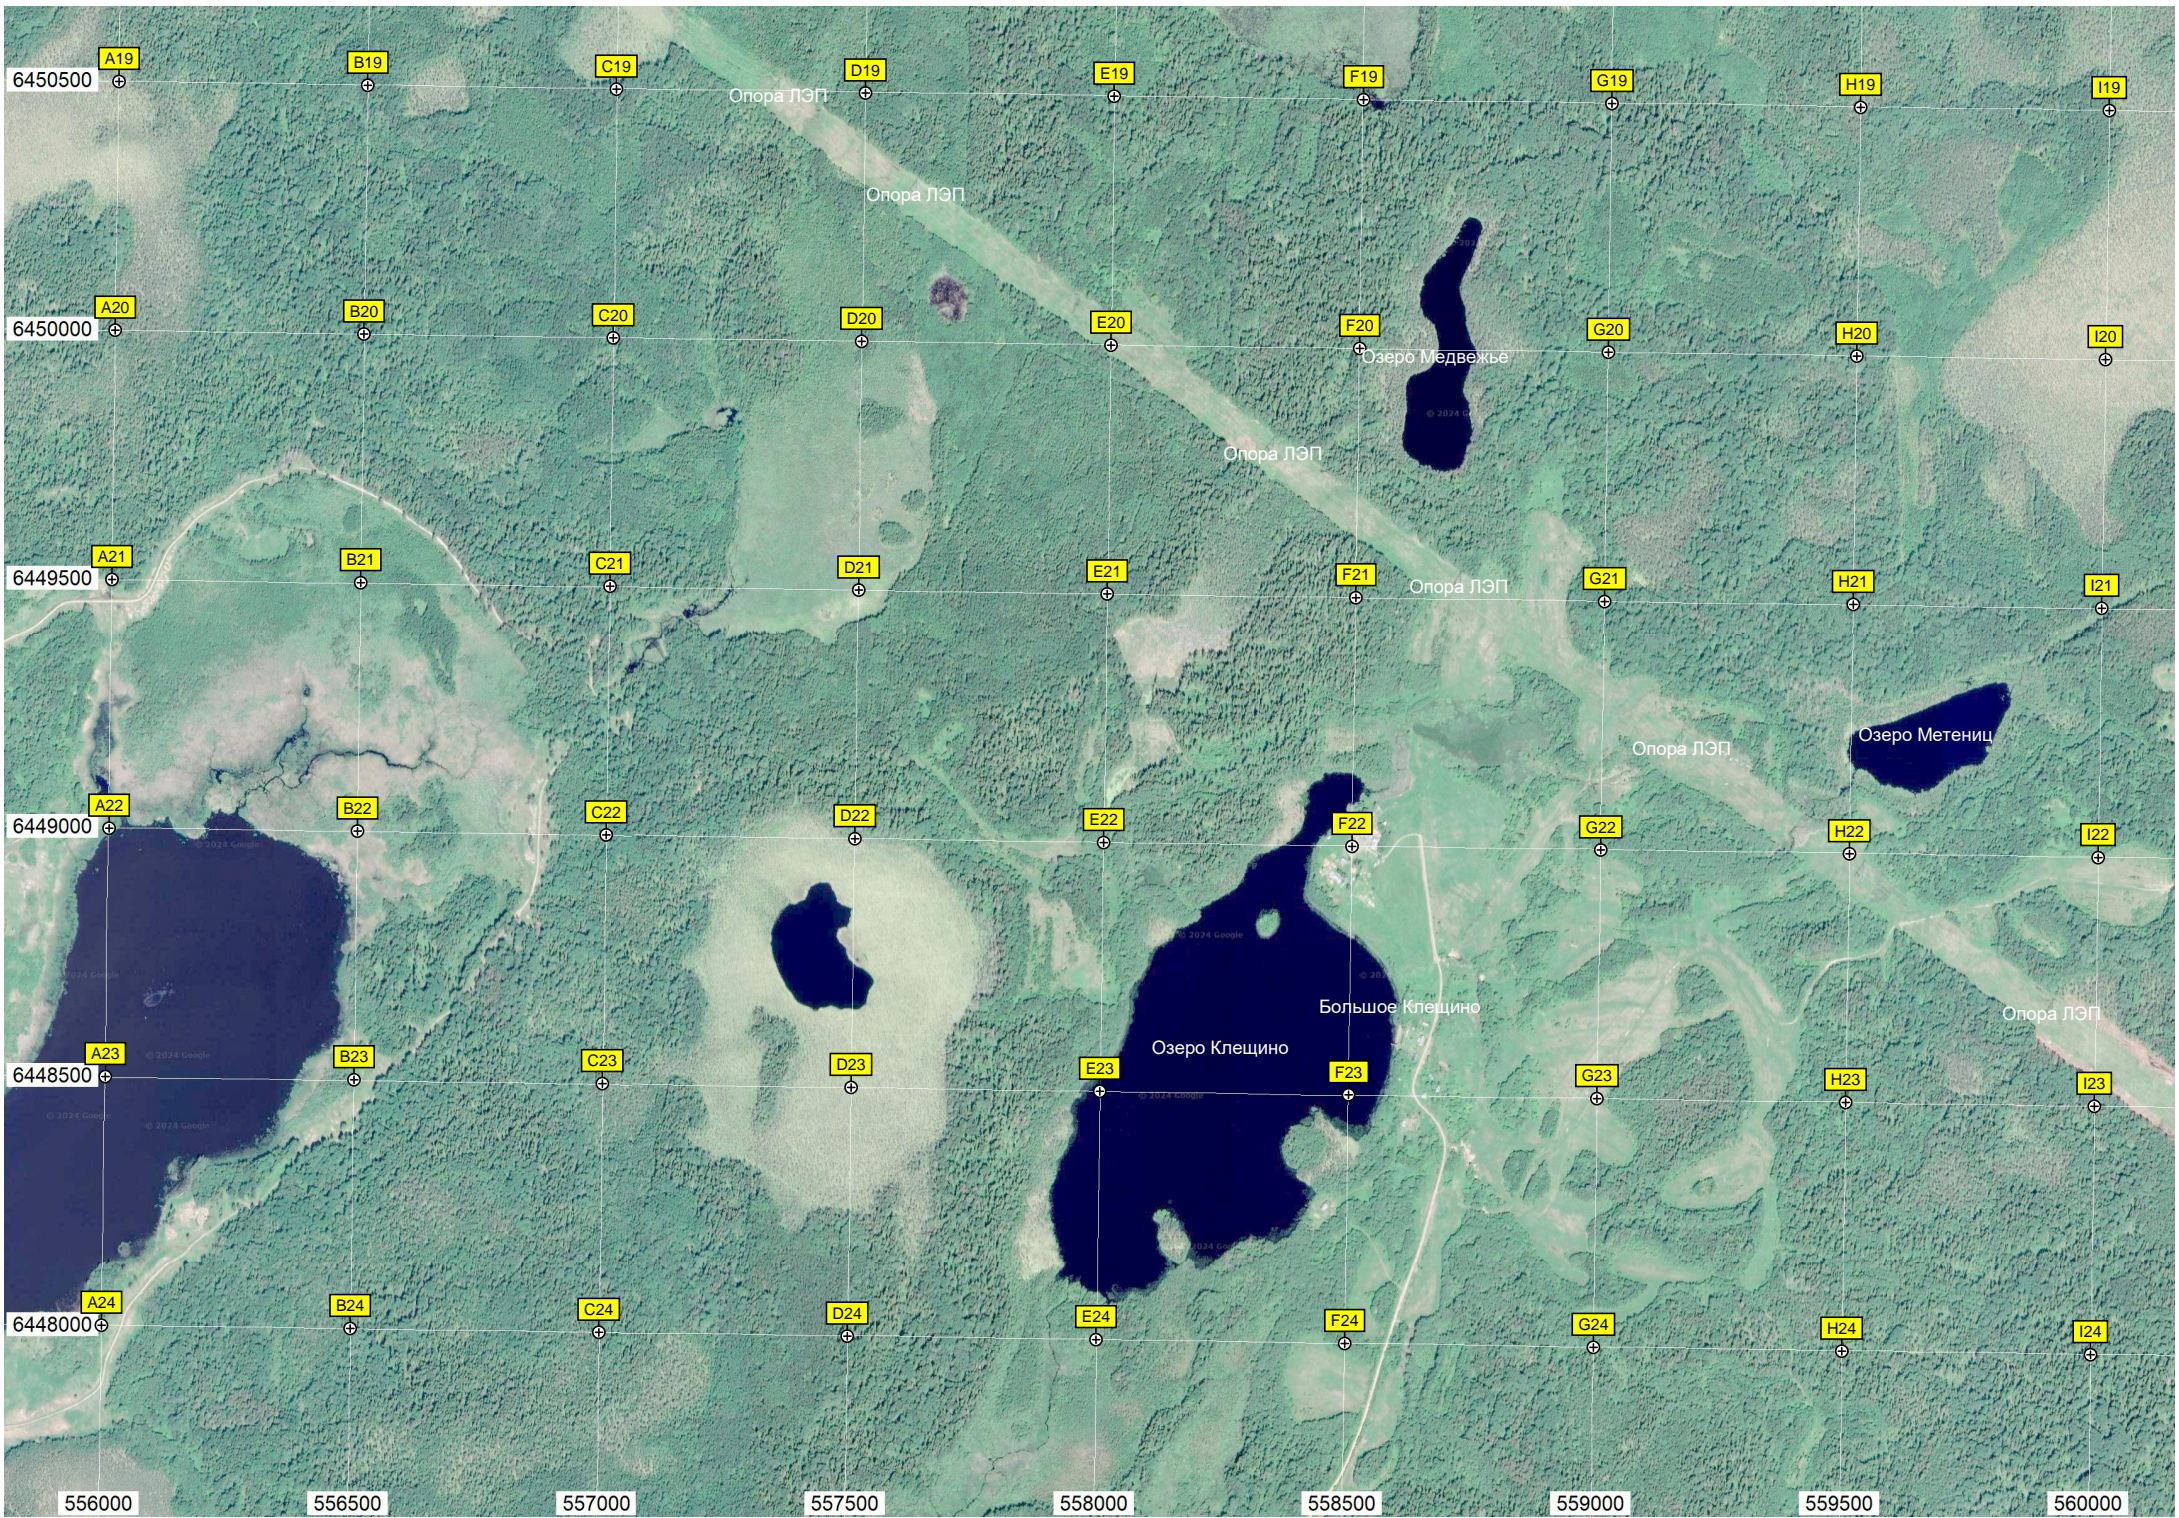

P18

Q18

Озеро Круглое

Урочище Ладейно

6450500 A19 B19 C19 D19 E19 F19 G19 H19 I19

6450000 A20 B20 C20 D20 E20 F20 G20 H20 I20

6449500 A21 B21 C21 D21 E21 F21 G21 H21 I21

6449000 A22 B22 C22 D22 E22 F22 G22 H22 I22