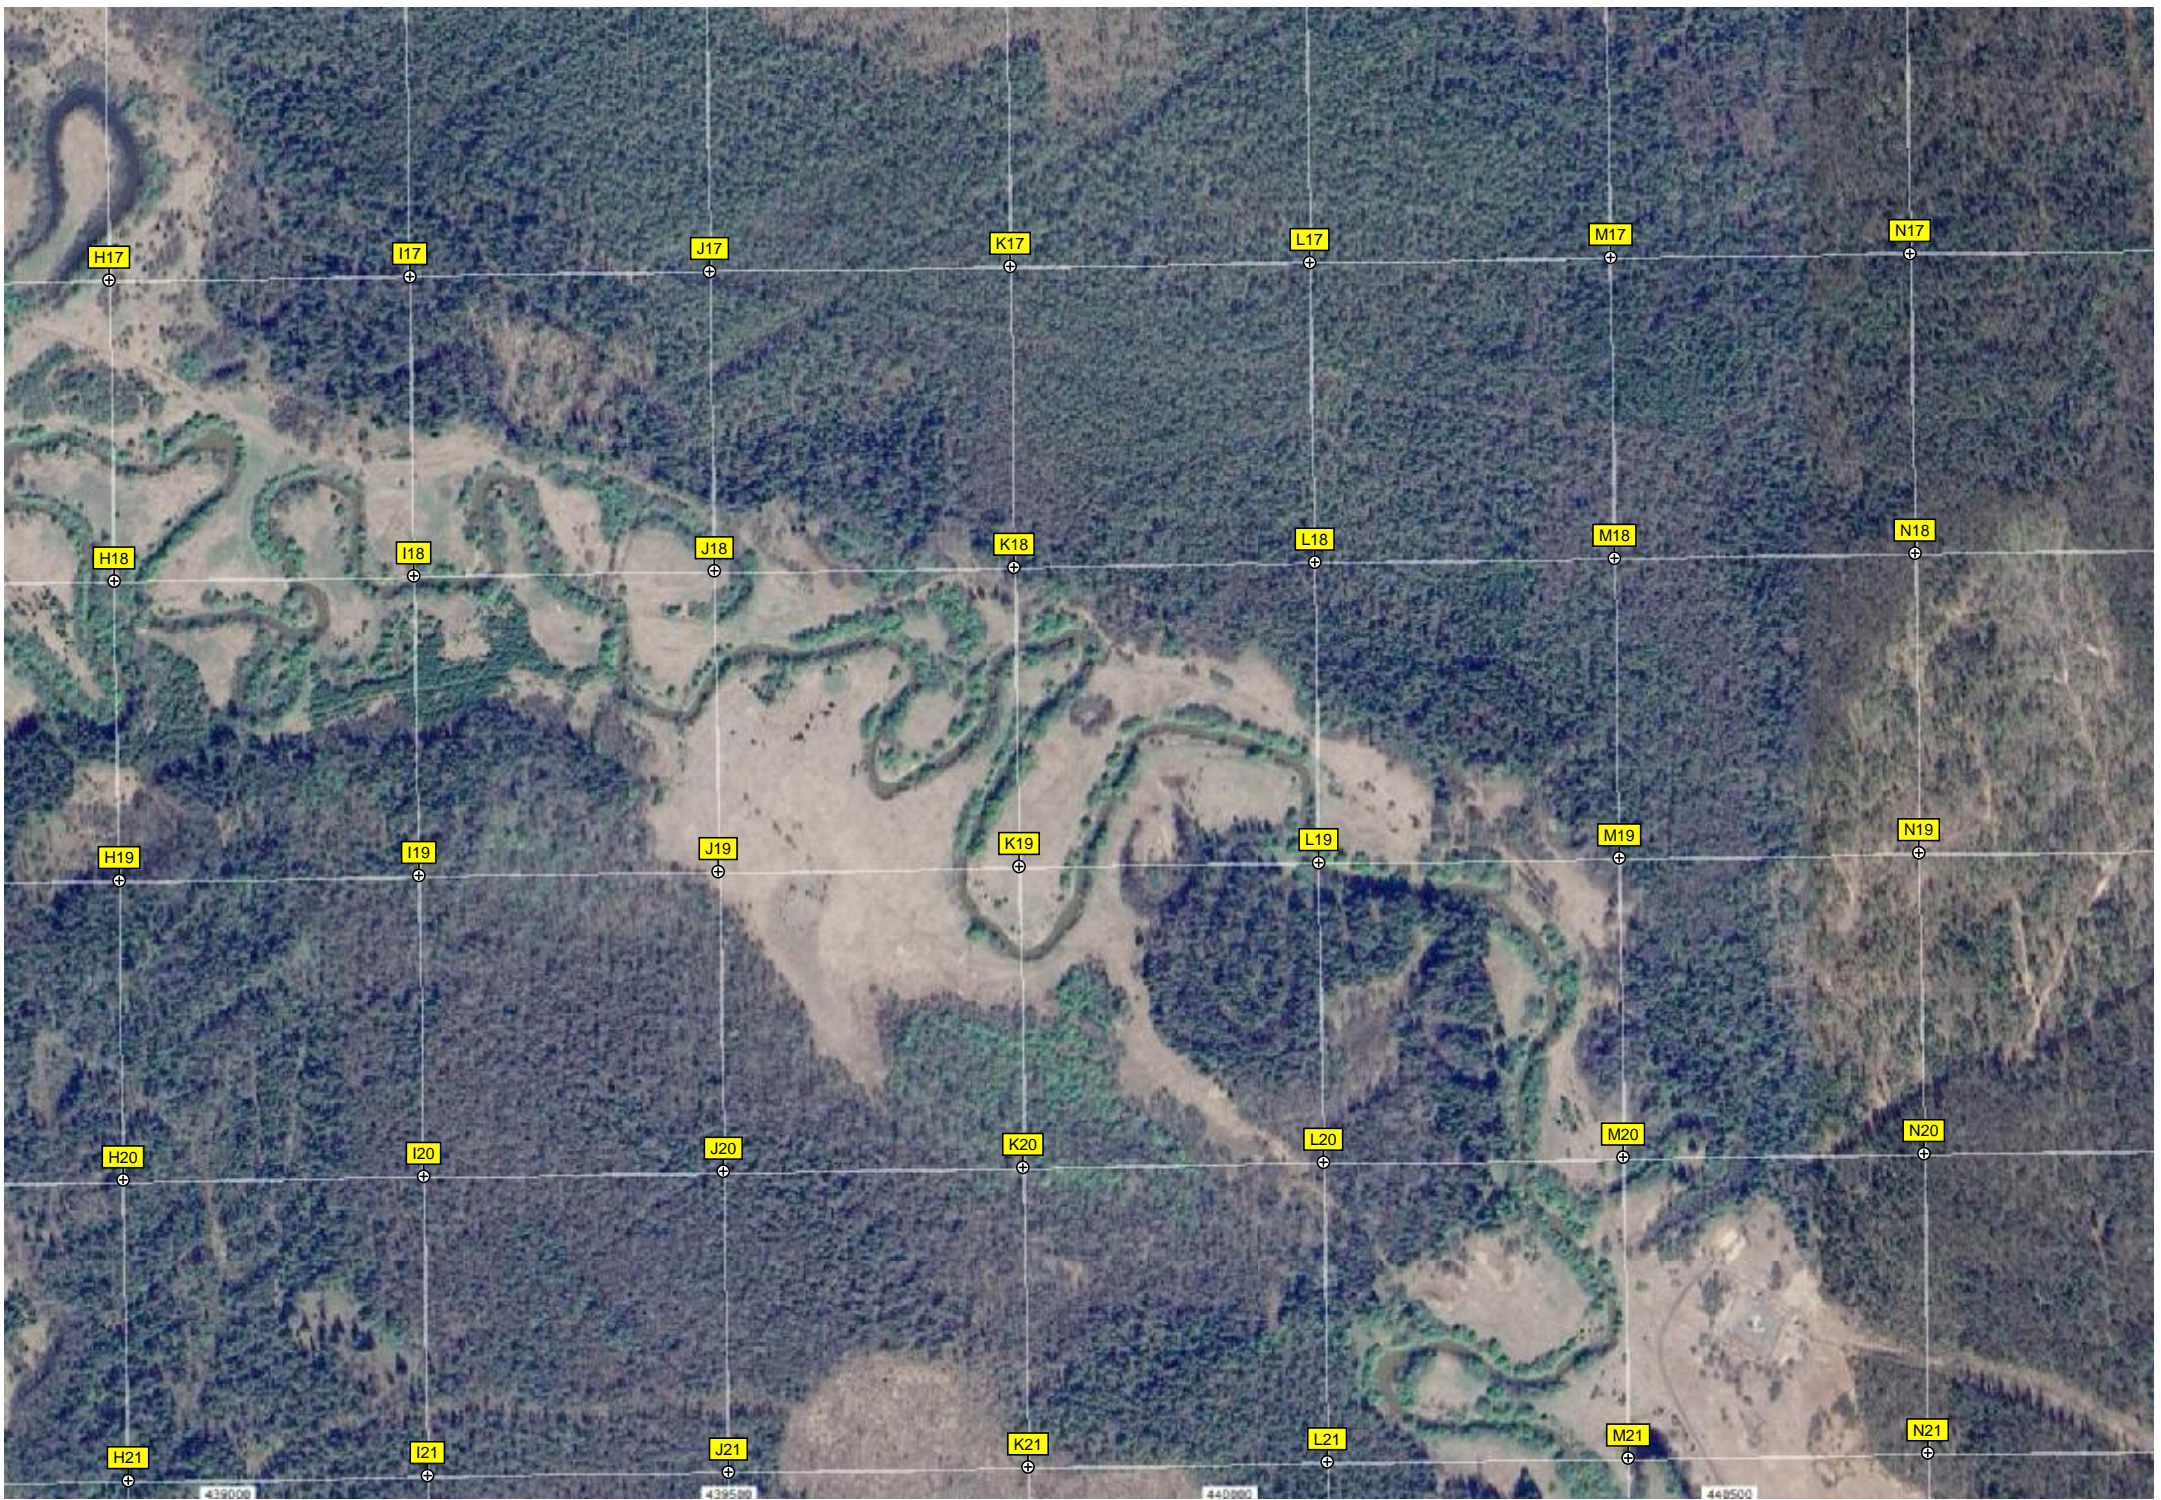

Тропа Хо Ши Мина (примерное расположение)

УПН "Северокамск"

Пашковцы

439500

439500

440500

440500

O17

P18

Q18

R18

S18

T18

U18

V18

O19

P19

Q19

R19

S19

T19

U19

V19

O20