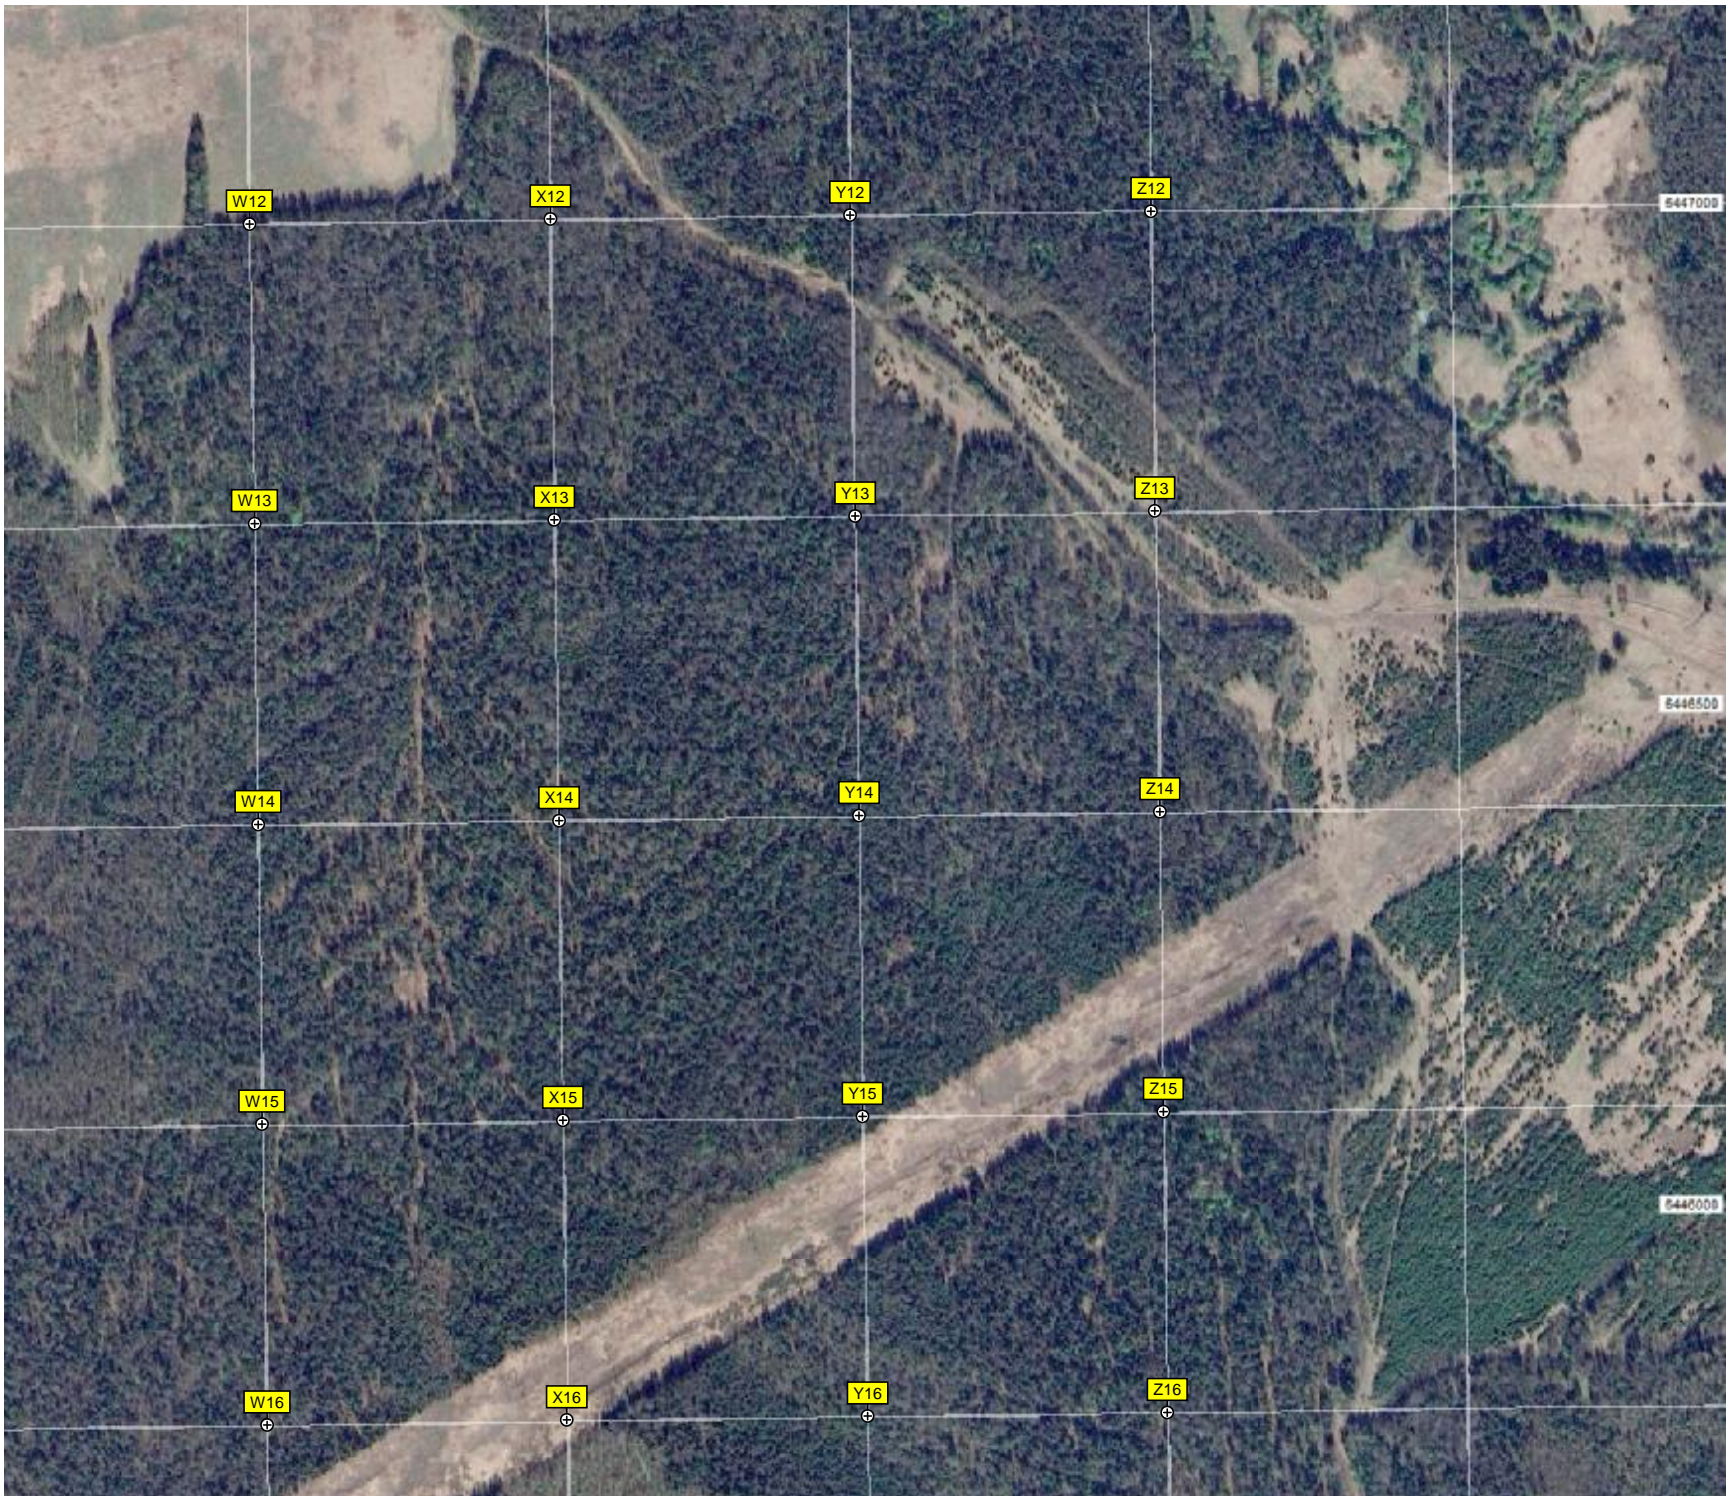

Тропа Хо Ши Мина (примерное расположение)

УПН "Северокамск"

Пашковцы

439500

439500

440500

440500

O17

P19

Q19

R19

S19

T19

U19

V19

O20