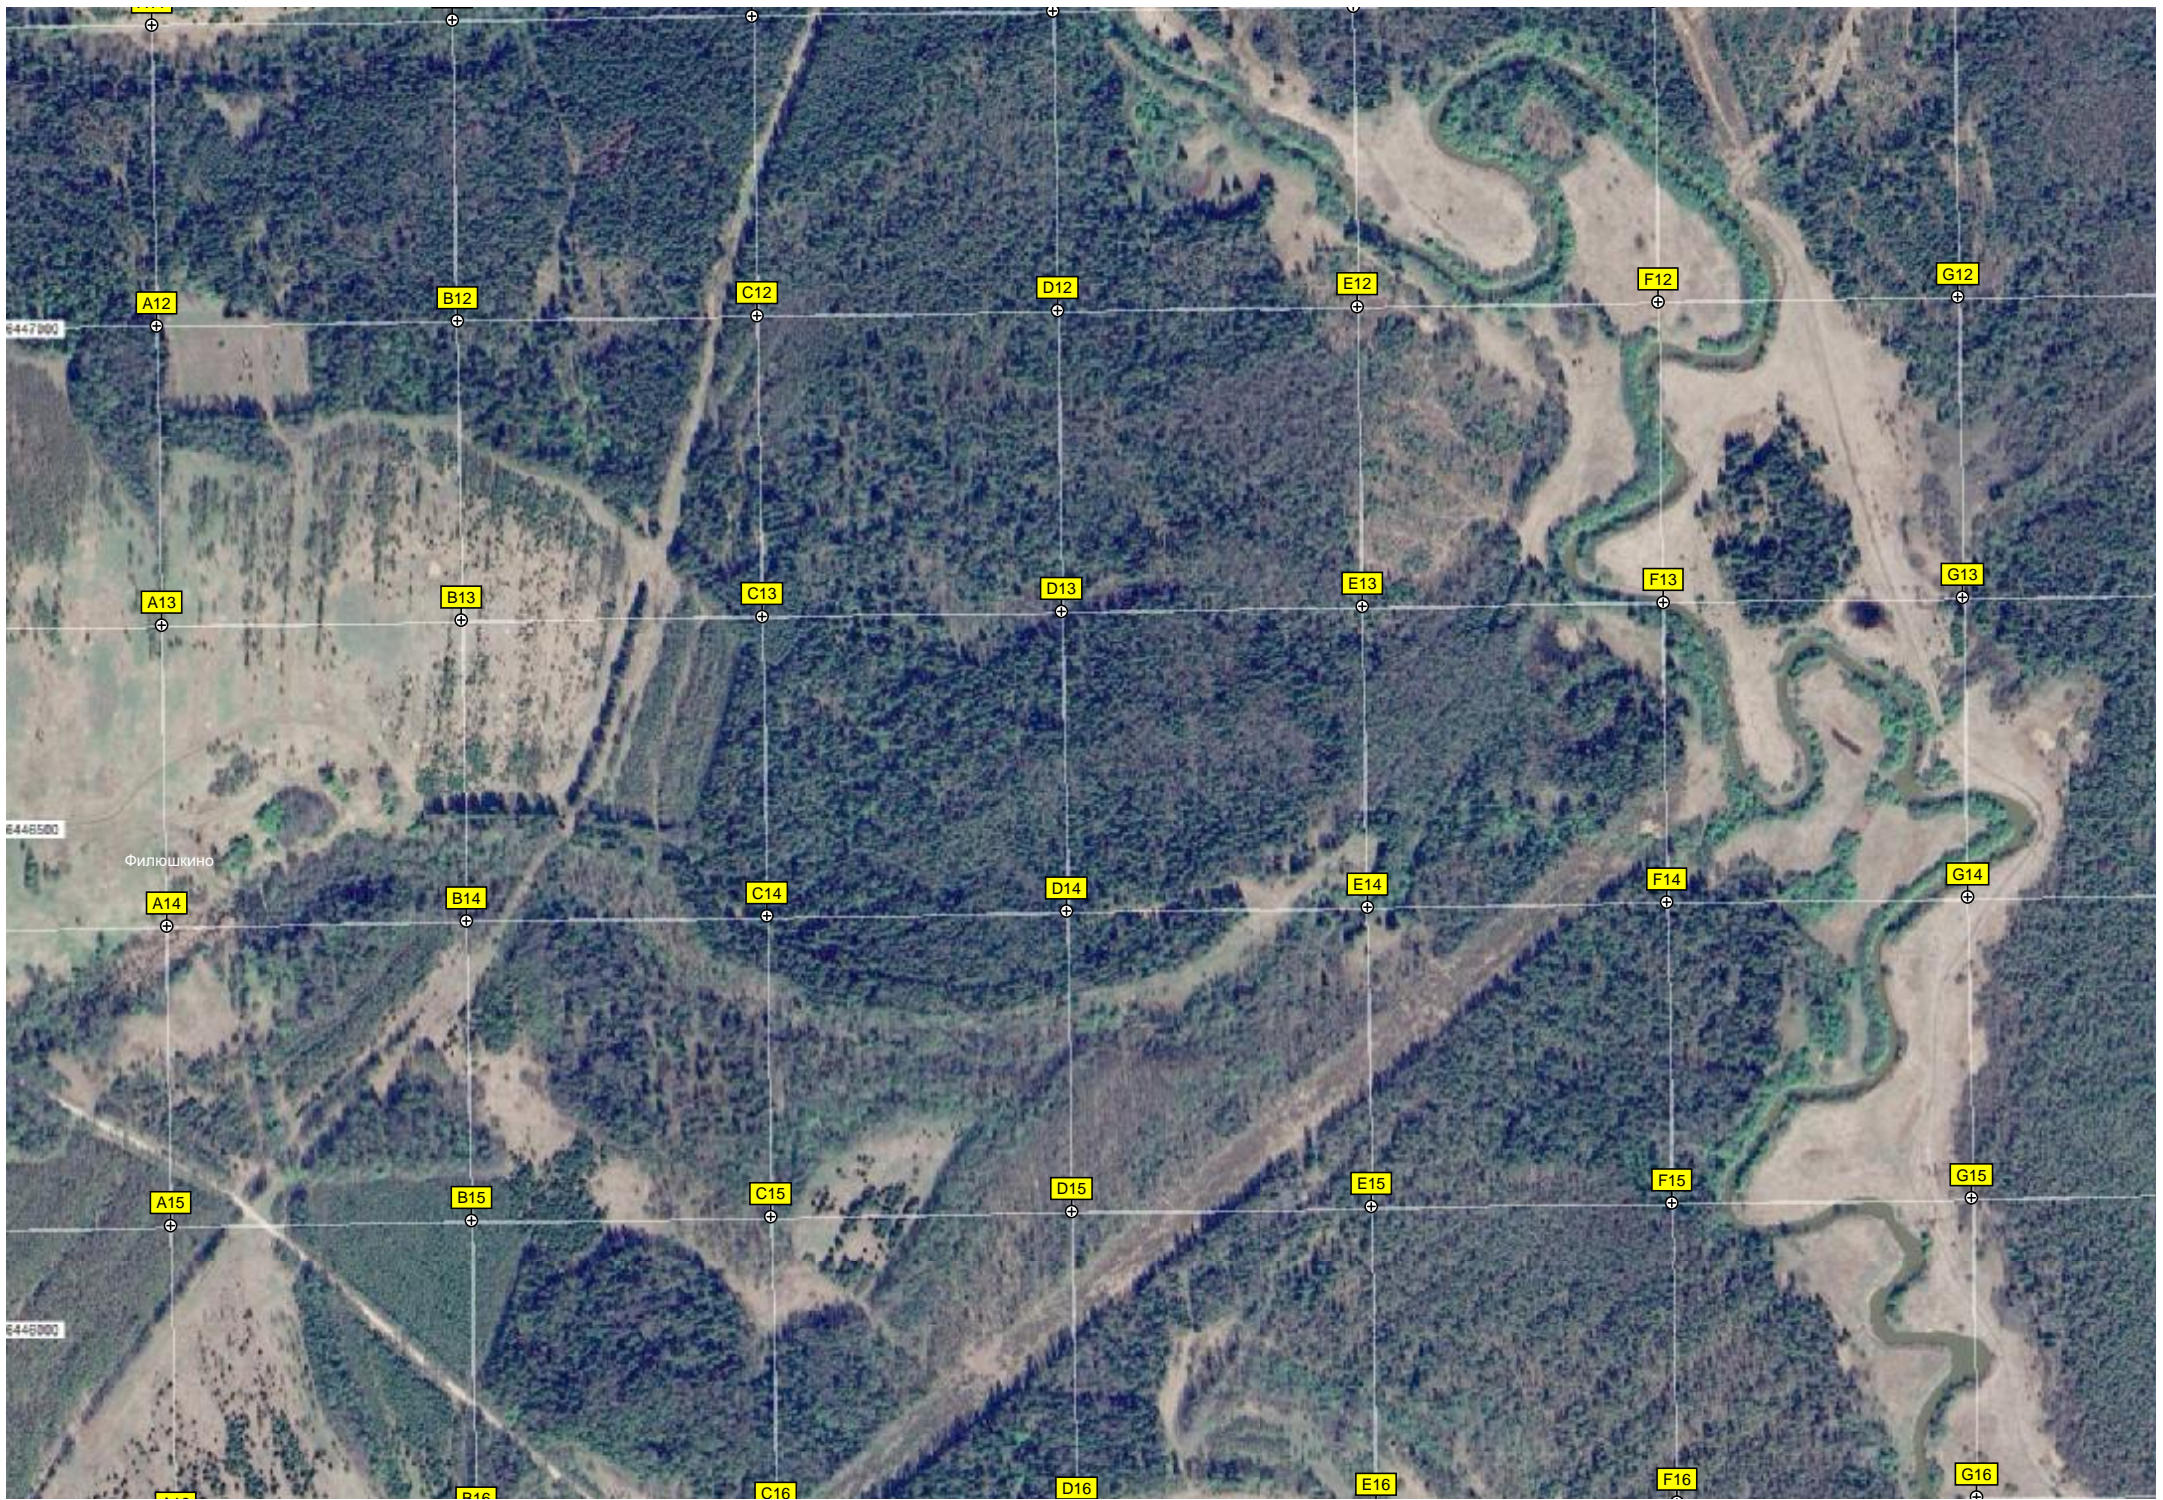

Тропа Хо Ши Мина (примерное расположение)

УПН "Северокамск"

Пашковцы

439500

439500

440500

440500

O17

P19

Q19

R19

S19

T19

U19

V19

O20