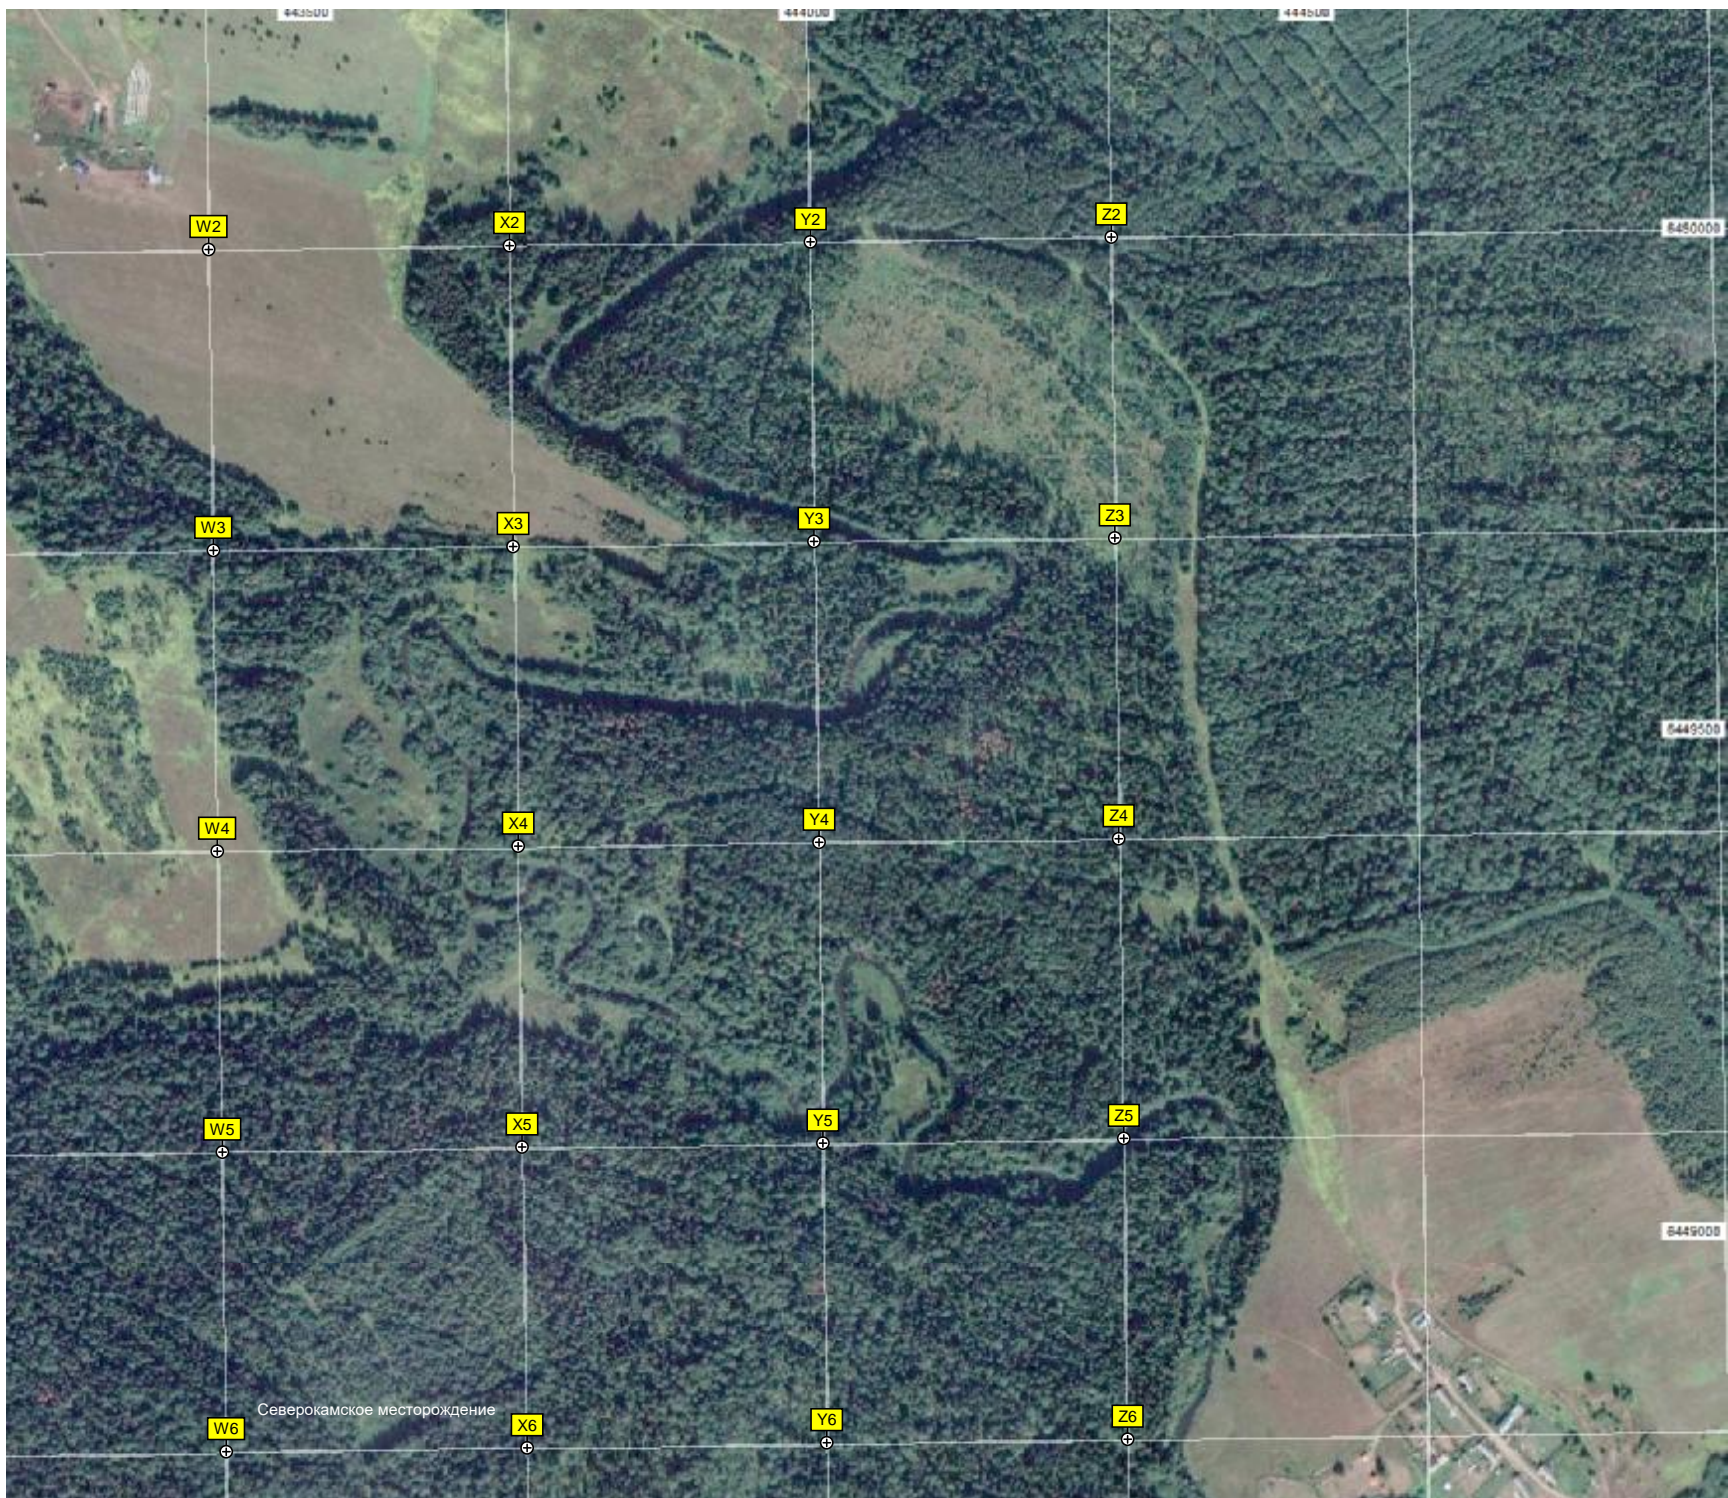

Тропа Хо Ши Мина (примерное расположение)

УПН "Северокамск"

Пашковцы

439500

439500

440500

440500

O17

P18

Q18

R18

S18

T18

U18

V18

O19

P19

Q19

R19

S19

T19

U19

V19

O20

P20

Q20

R20

S20

T20

U20

V20

O21