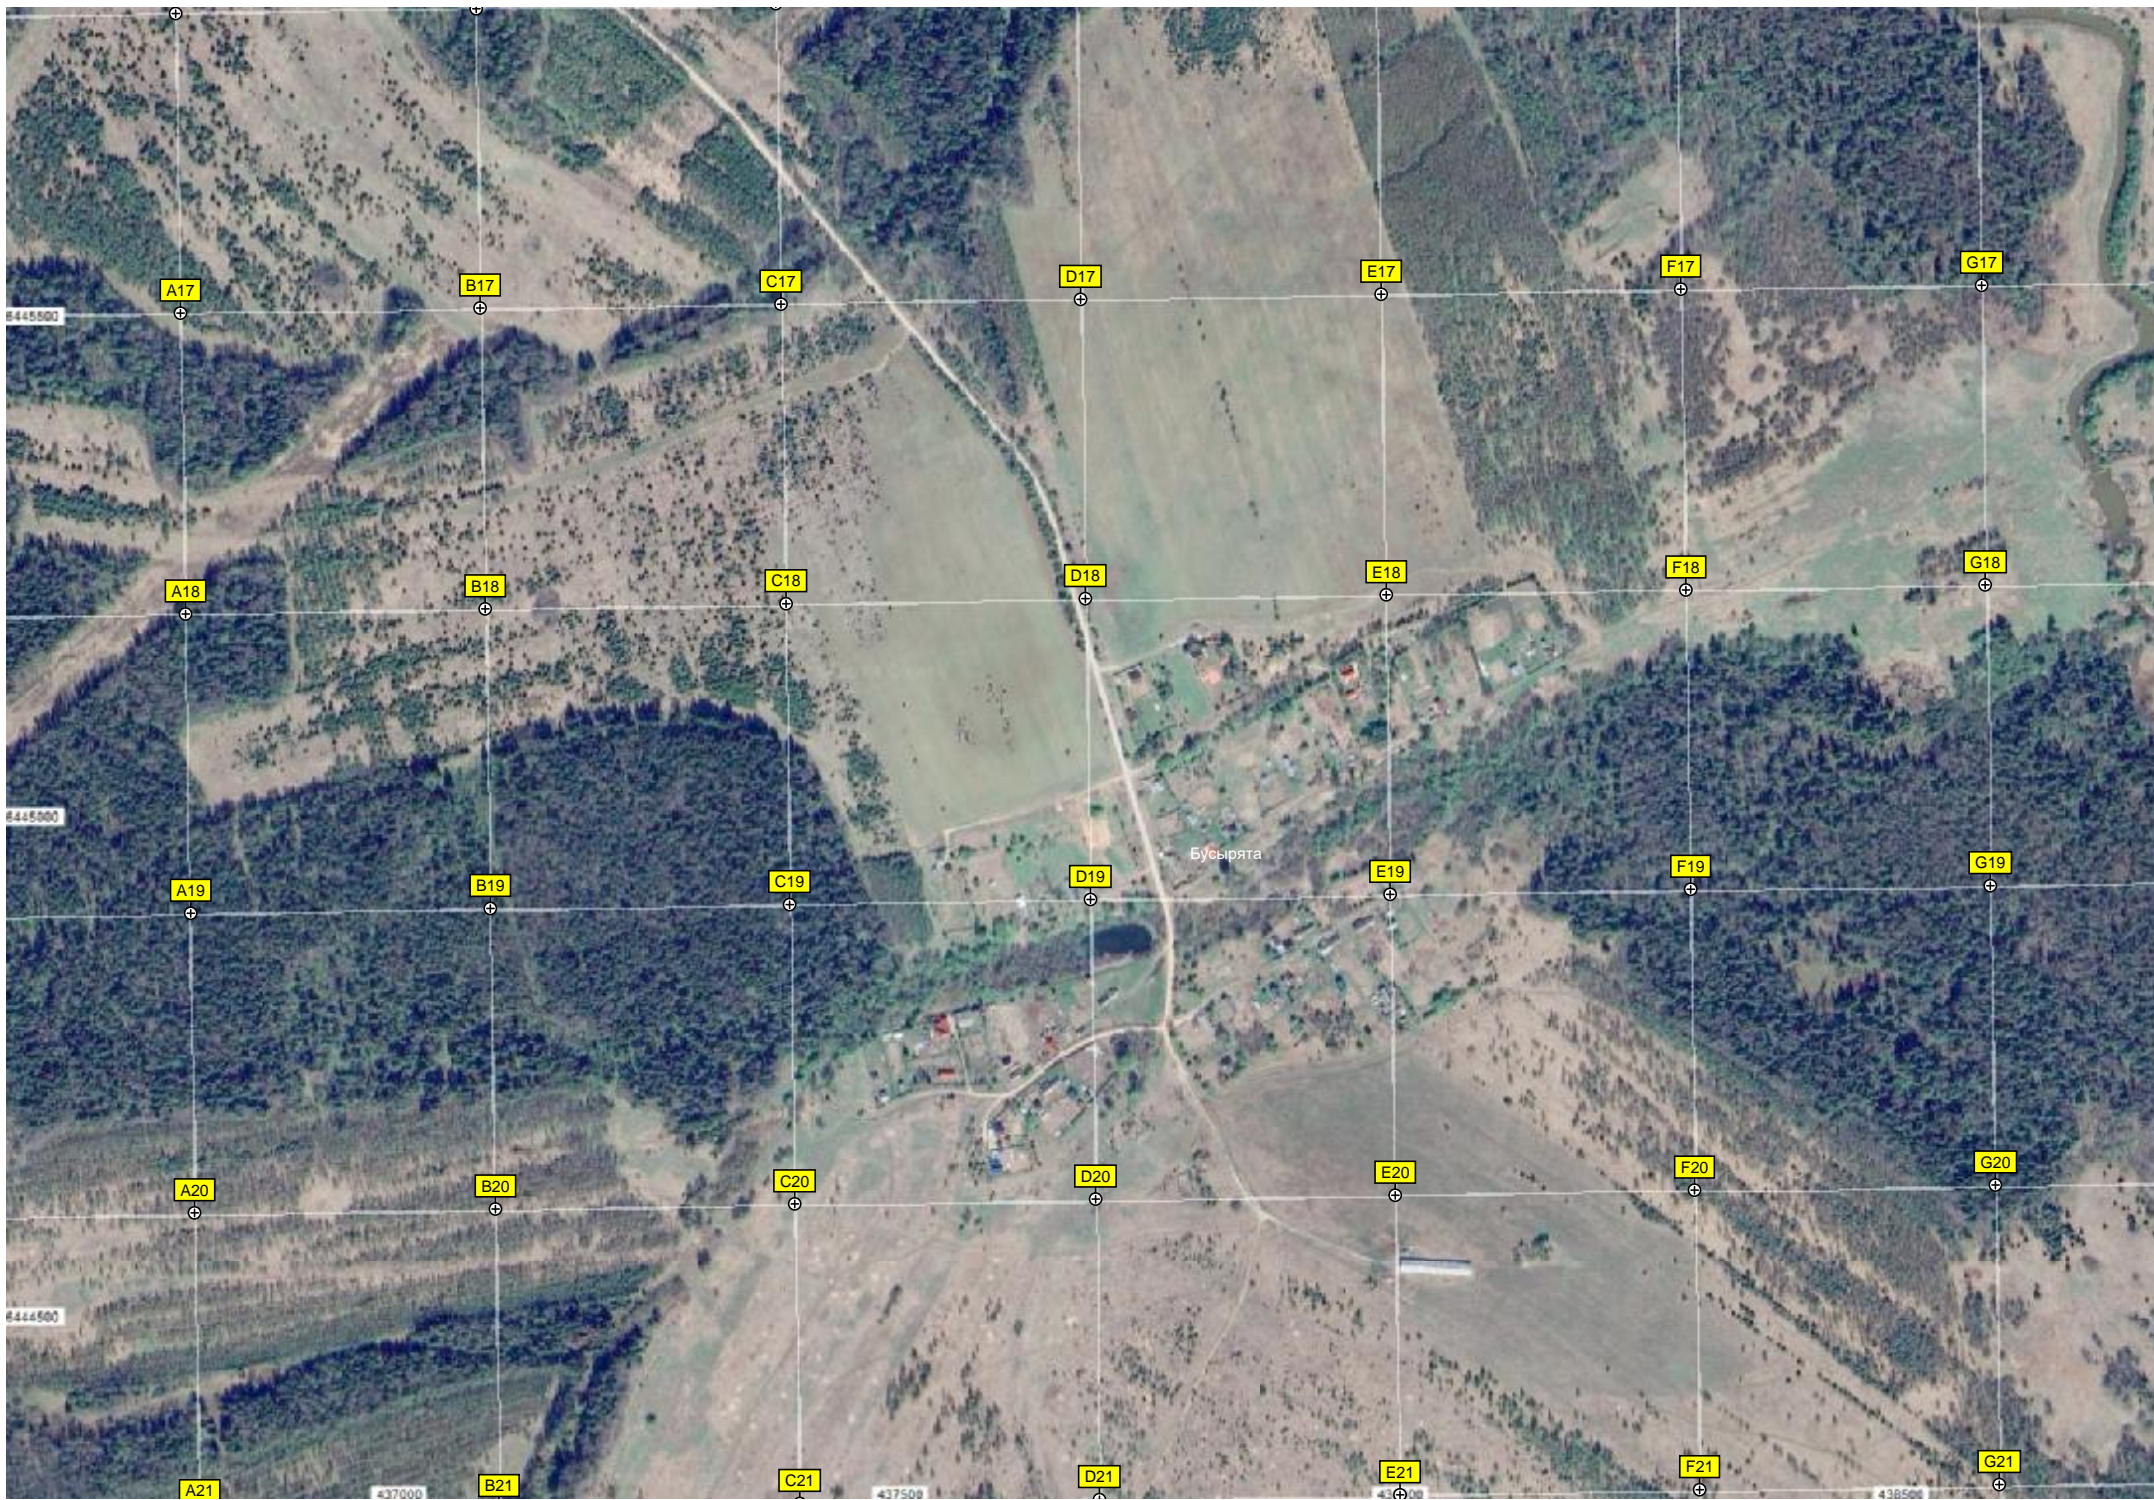

Тропа Хо Ши Мина (примерное расположение)

УПН "Северокамск"

Пашковцы

439500

439500

440500

440500

O17