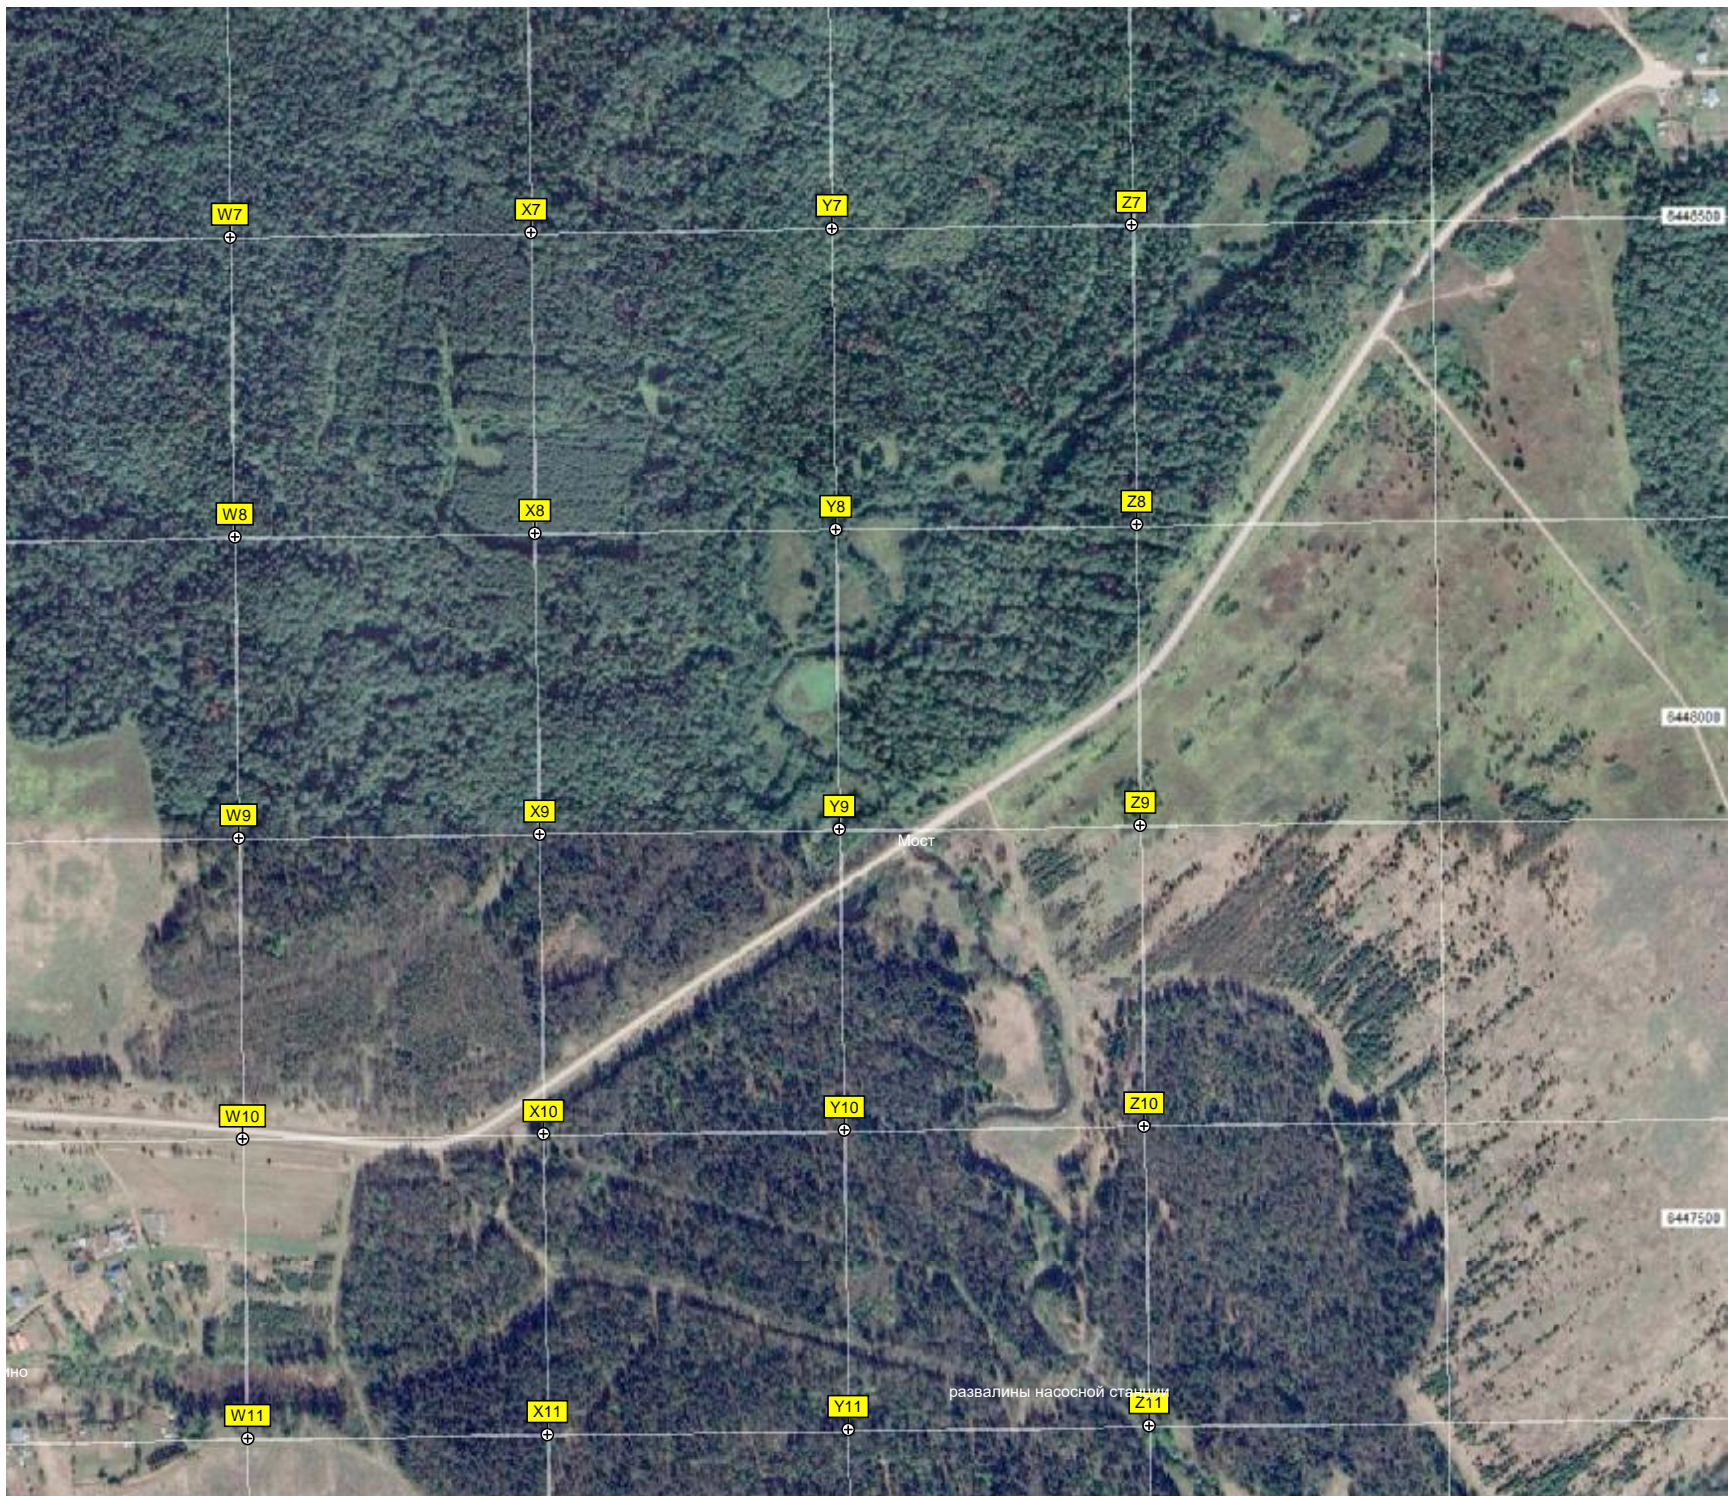

Тропа Хо Ши Мина (примерное расположение)

УПН "Северокамск"

Пашковцы

439500

439500

440500

440500

O17

P19

Q19

R19

S19

T19

U19

V19

O20

P20

Q20

R20

S20

T20

U20

V20

O21