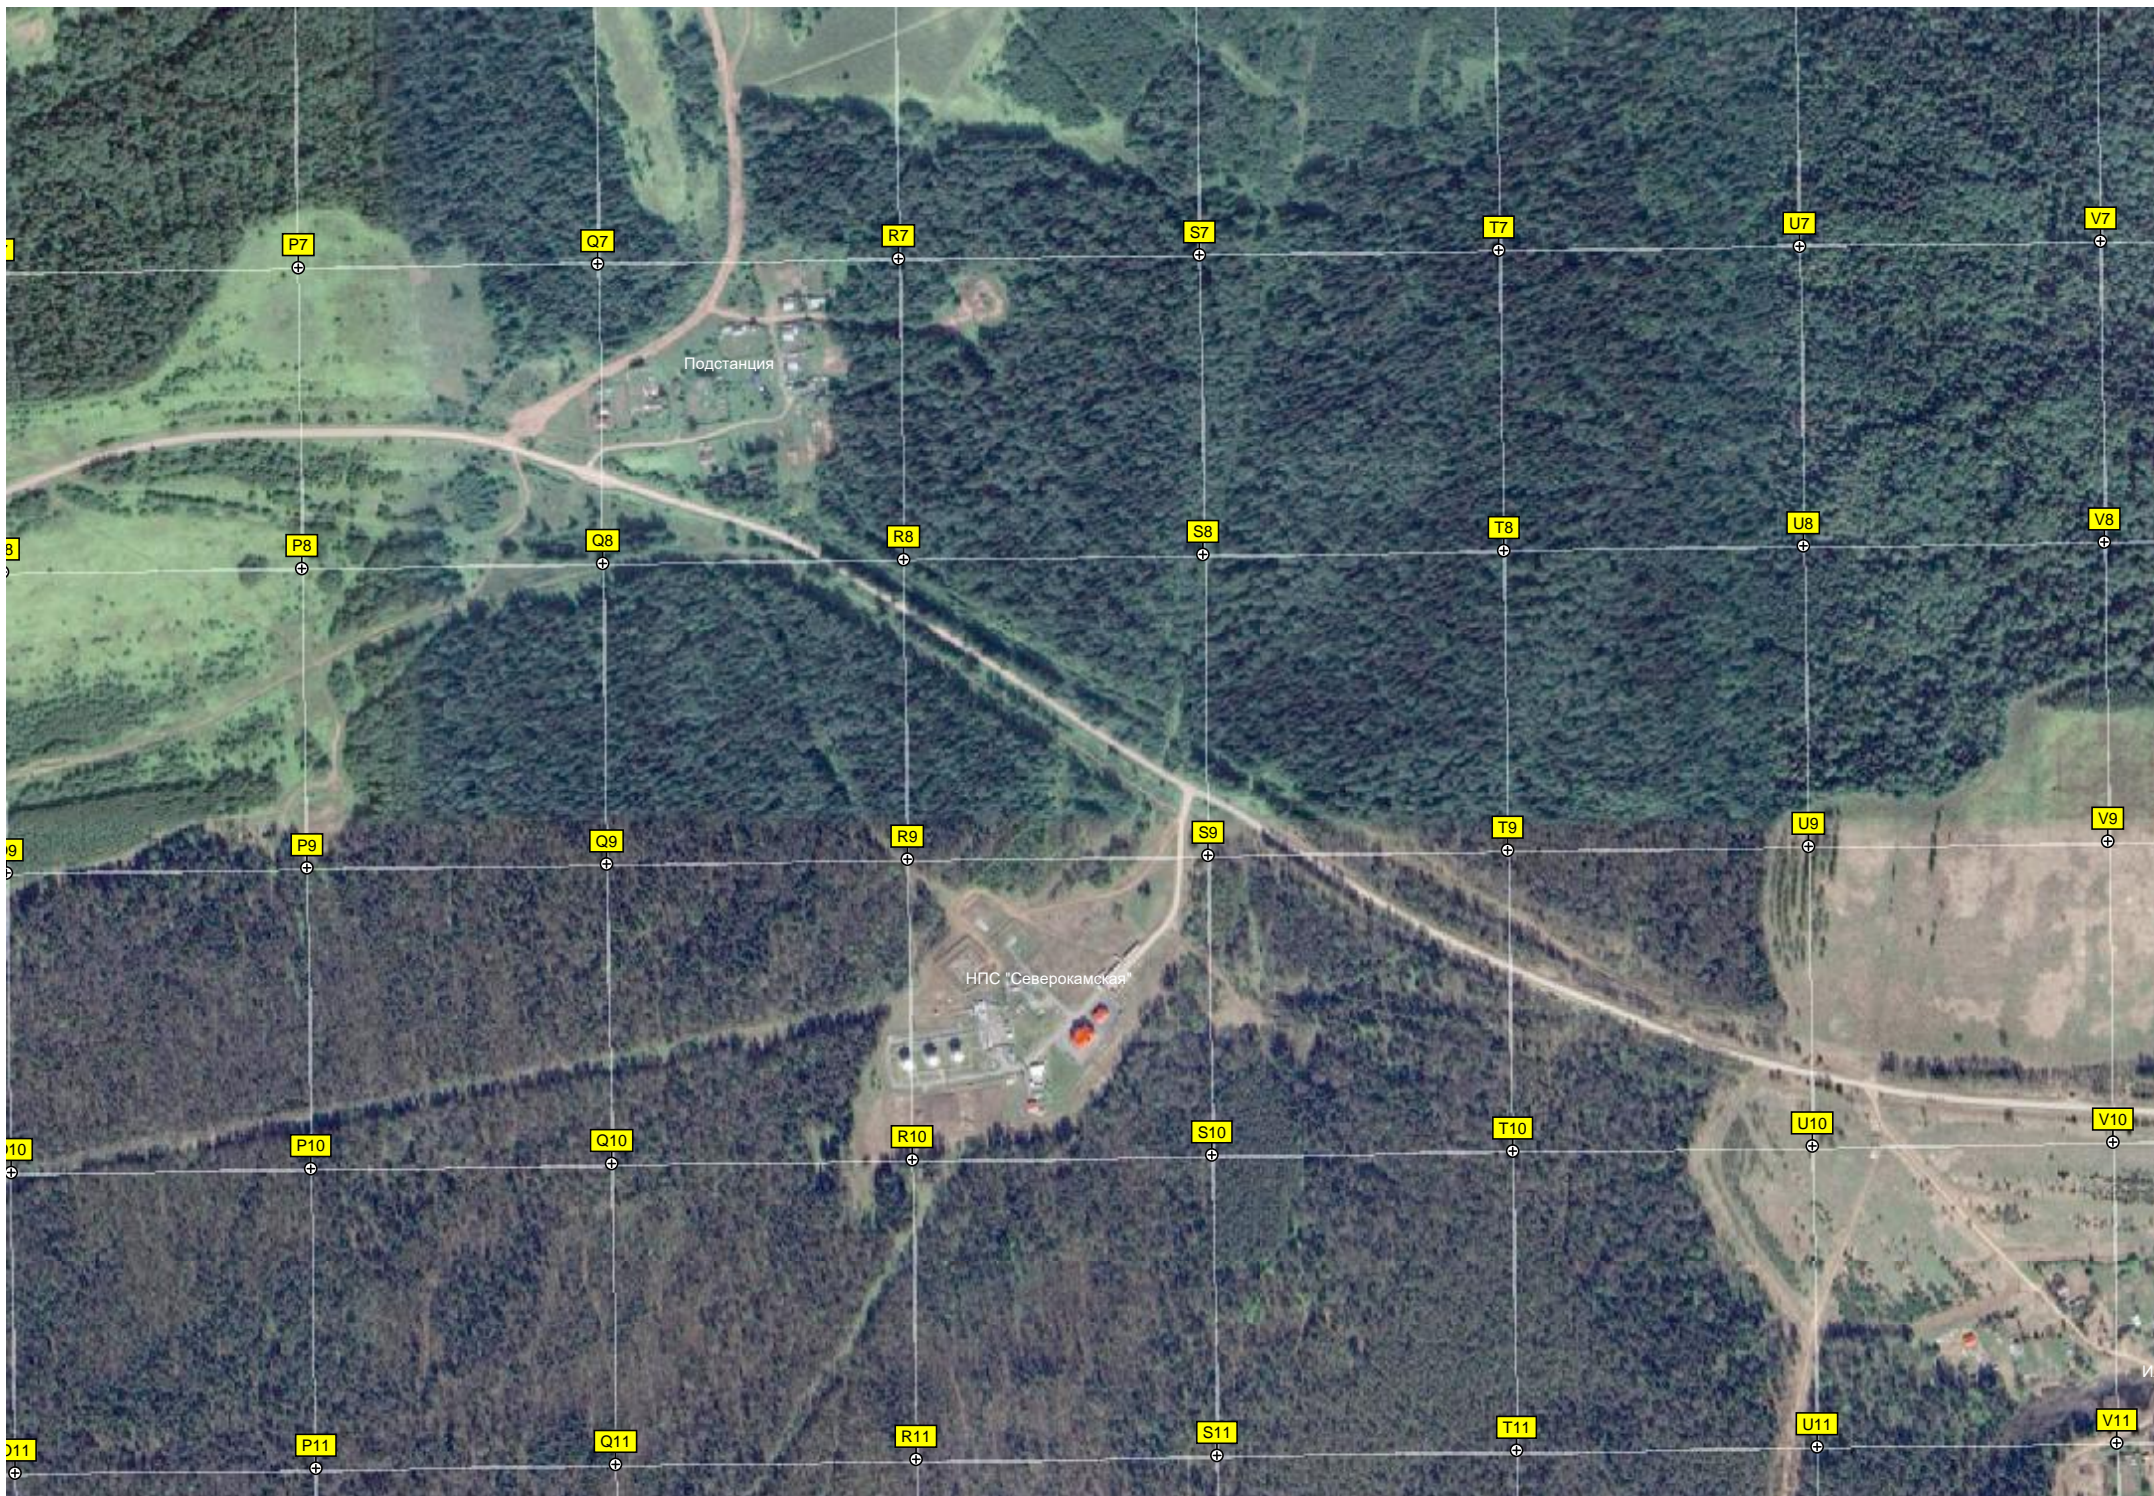

Тропа Хо Ши Мина (примерное расположение)

УПН "Северокамск"

Пашковцы

439500

439500

440500

440500

O17

P19

Q19

R19

S19

T19

U19

V19

O20