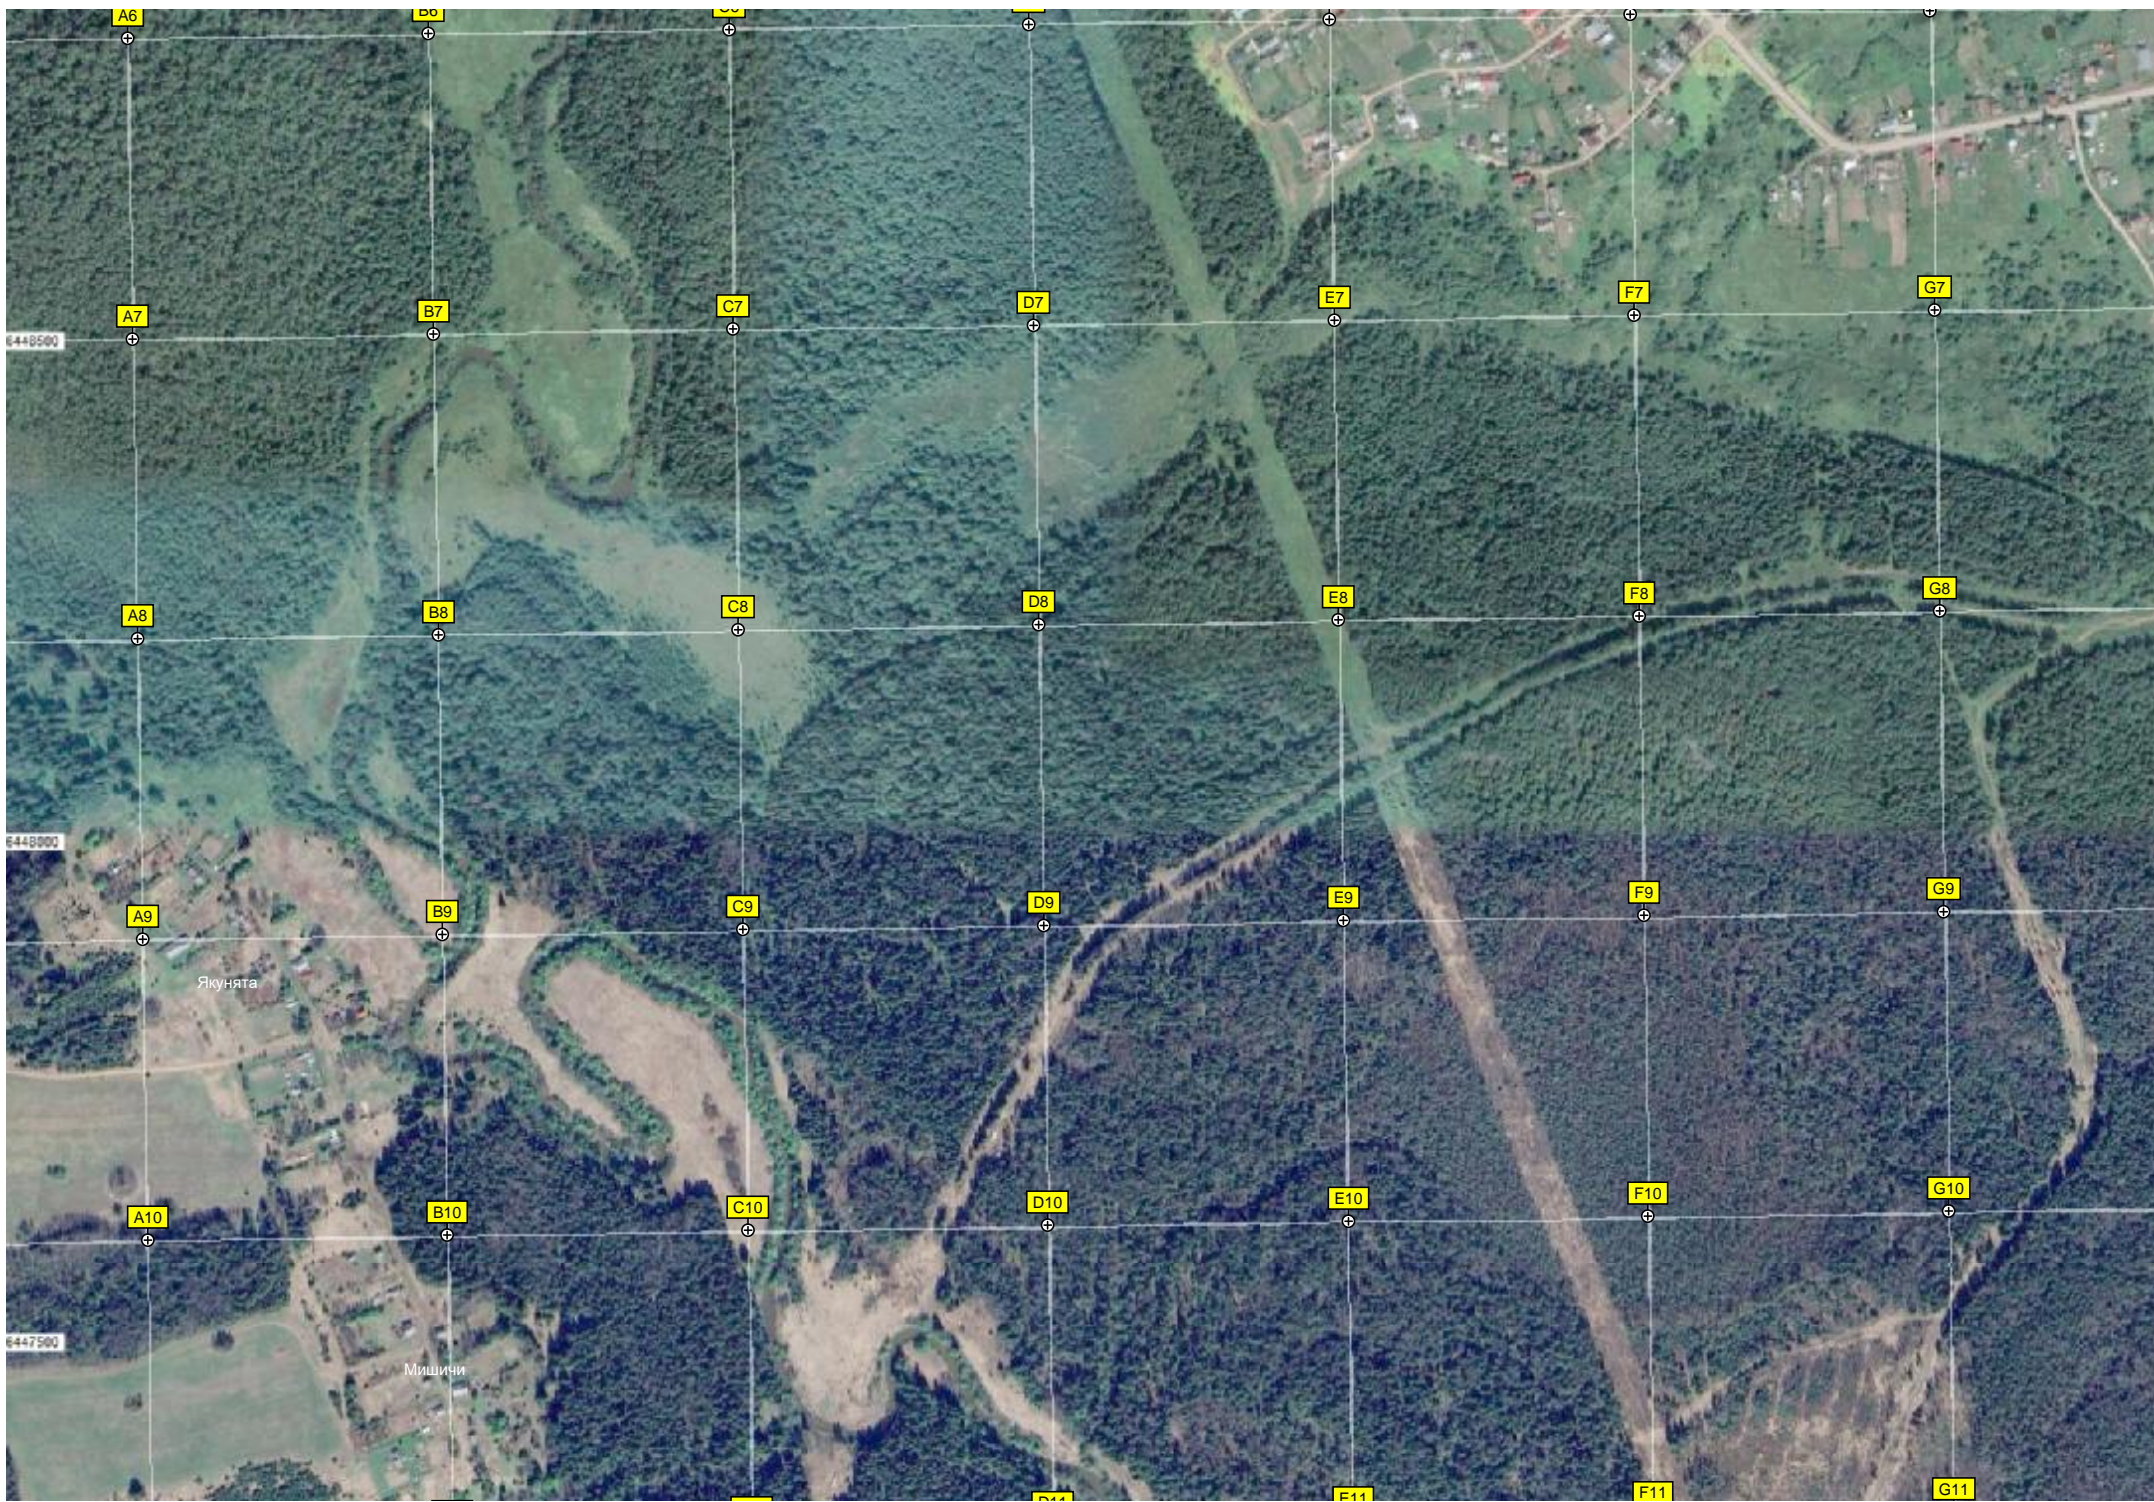

Тропа Хо Ши Мина (примерное расположение)

УПН "Северокамск"

Пашковцы

439500

439500

440500

440500

O17

P19

Q19

R19

S19

T19

U19

V19

O20