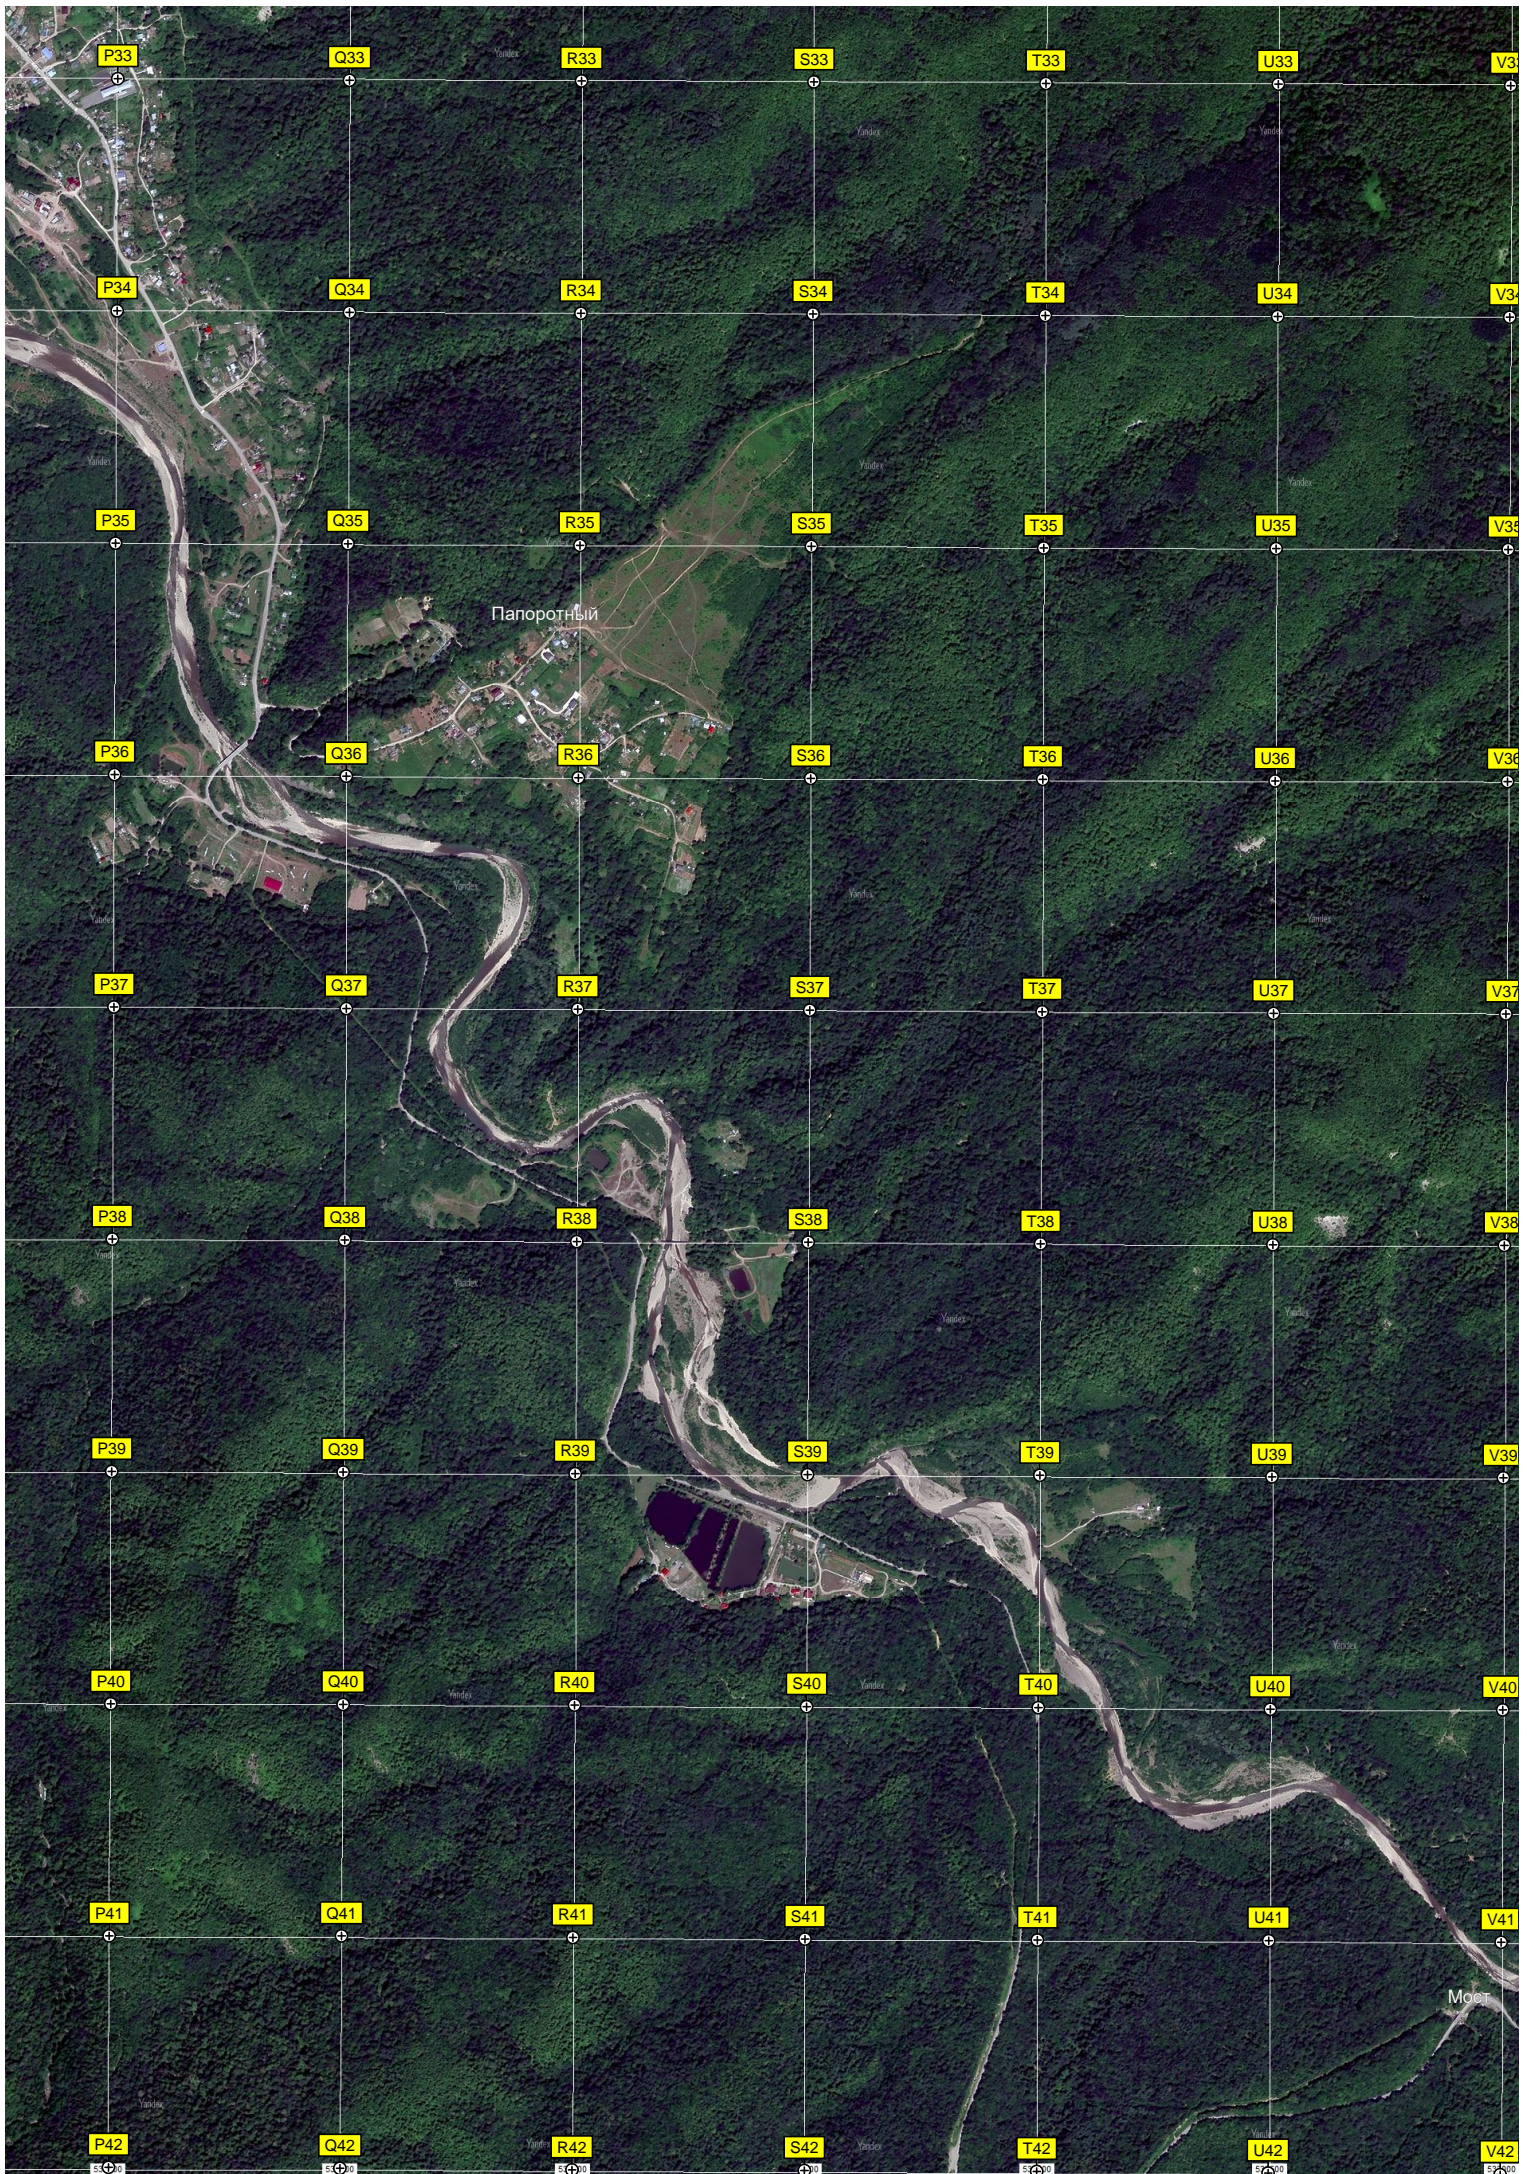

Гора Круглая

Поляна и родник

Скала Зуб

Гора Каменистая

Гора Селвашино

523500 524000 524500 525000 525500 526000

P33

Q33