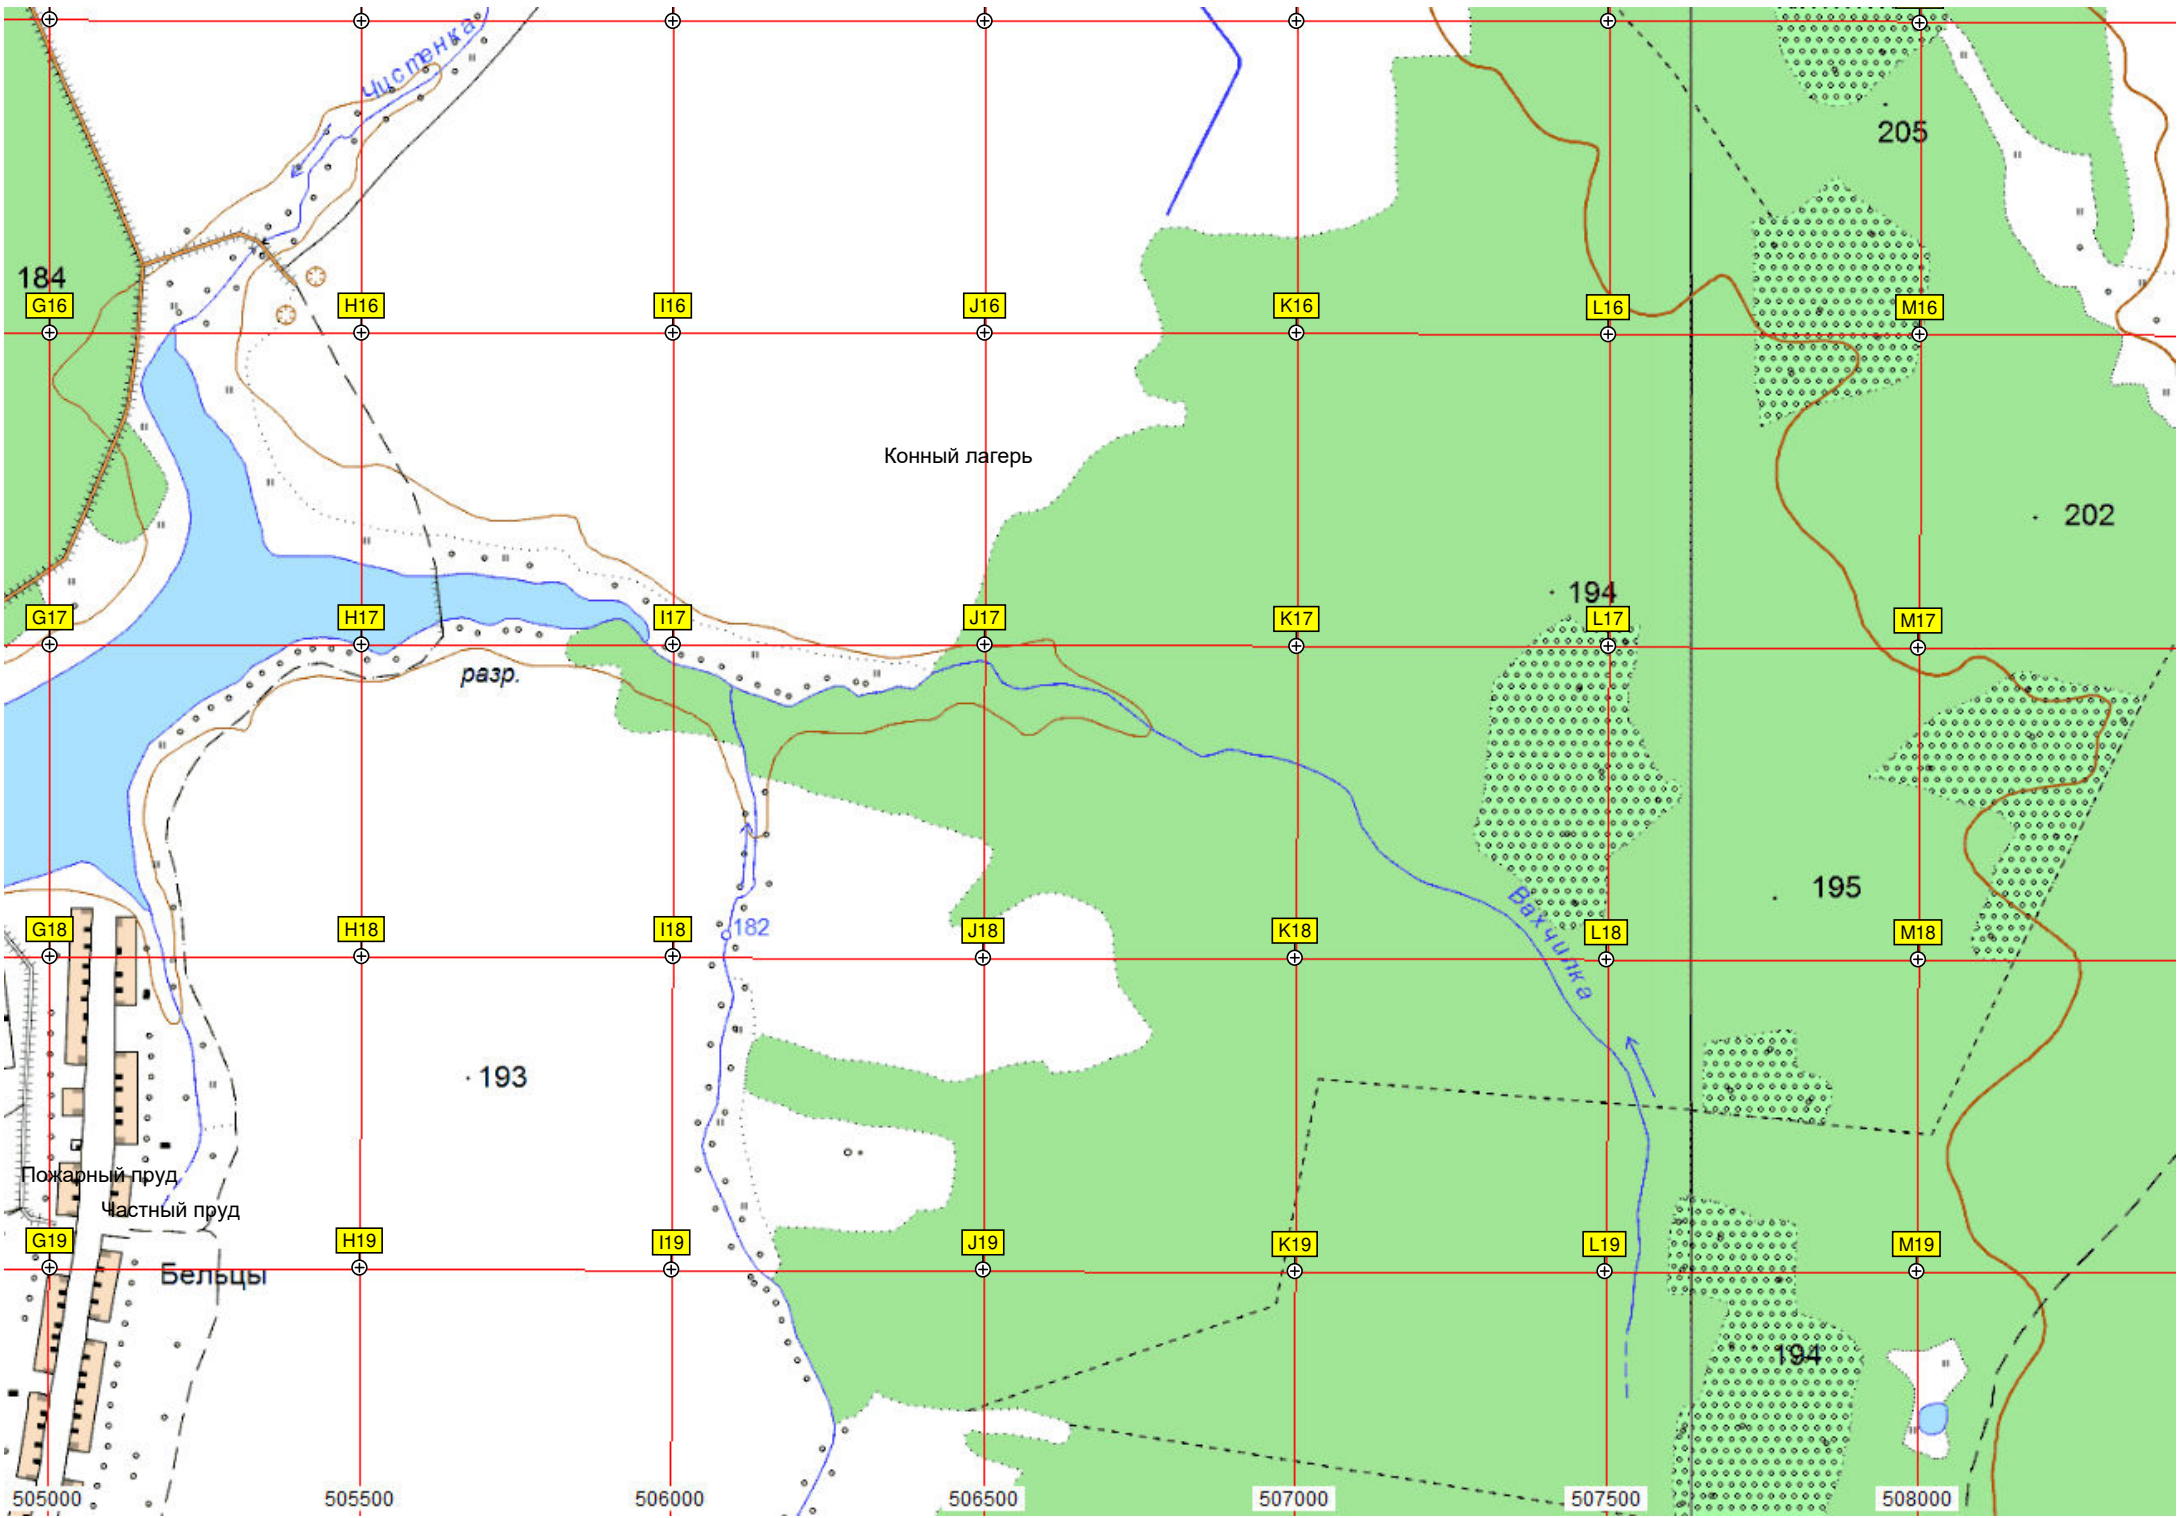

20-й километр

Стромьинский тракт

A17

B17

C17

D17

E17

F17

C19

D19

E19

F19

184

6230500

189

502000

502500

503000

503500

504000

504500

дачи

Коробовщина

176