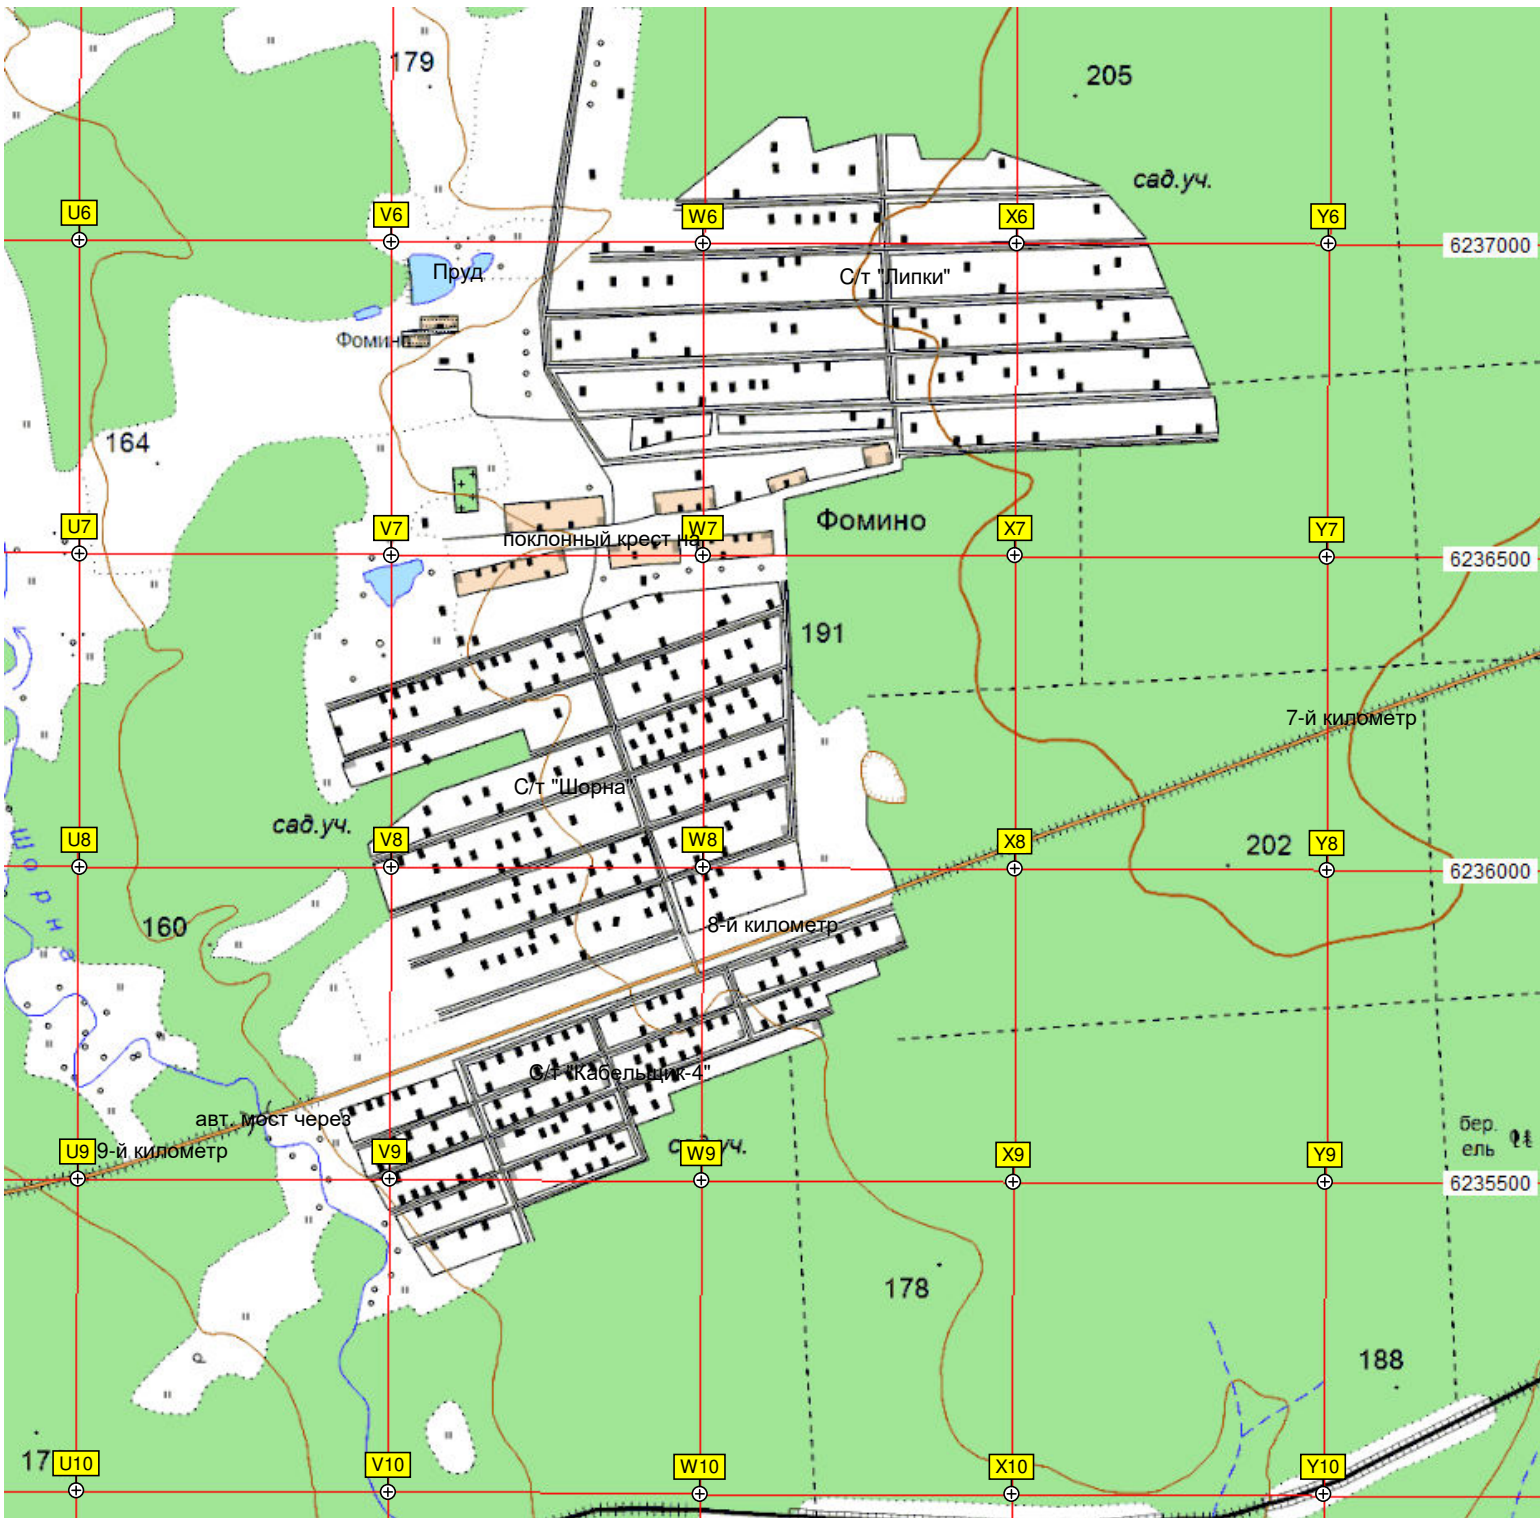

190

СВЯЗИ

а

спорт. пл.

сад.уч.

192

а

сад.уч.

210

199

Источник

194

сад.уч.

НТ «Кольчугино»

Желдыбинское кладбище

19-й километр

20-й километр

Стромьинский тракт

A17

B17

C17

D17

E17

F17