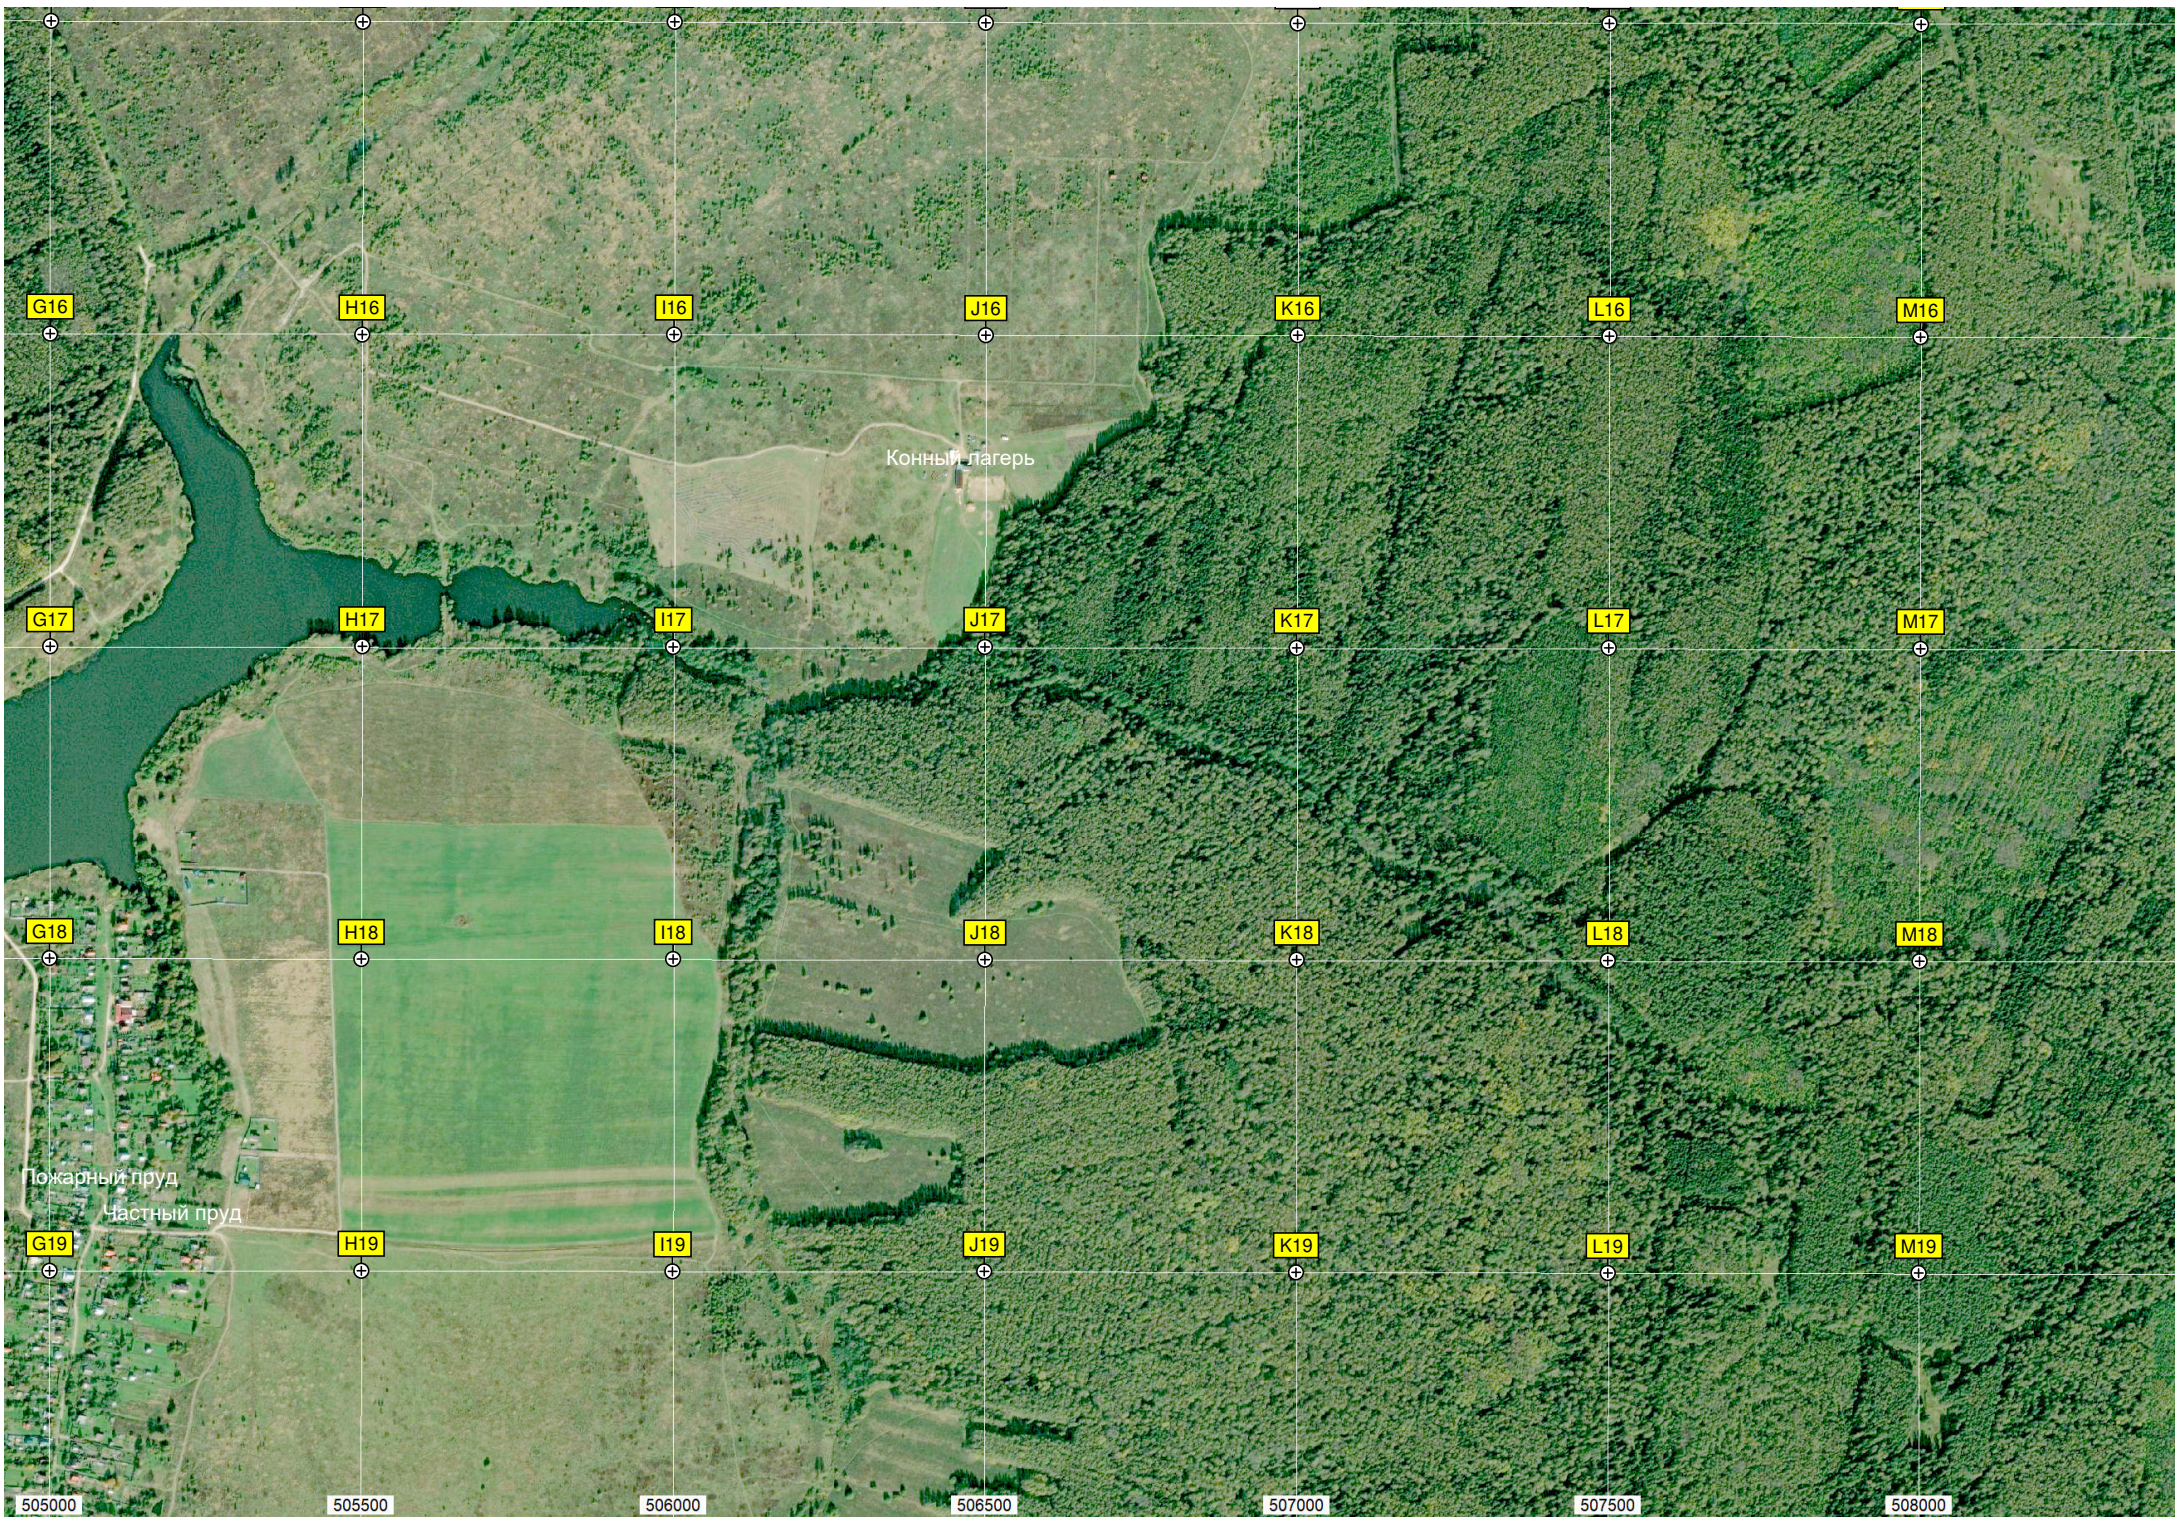

G16

H16

I16

J16

K16

L16

M16

G17

H17

I17

J17

K17

L17

M17

G18

H18

I18

J18

K18

L18

M18

G19

H19

I19

J19

K19

L19

M19

Конный лагерь

Пожарный пруд

Частный пруд

505000

505500

506000

506500

507000

507500

508000