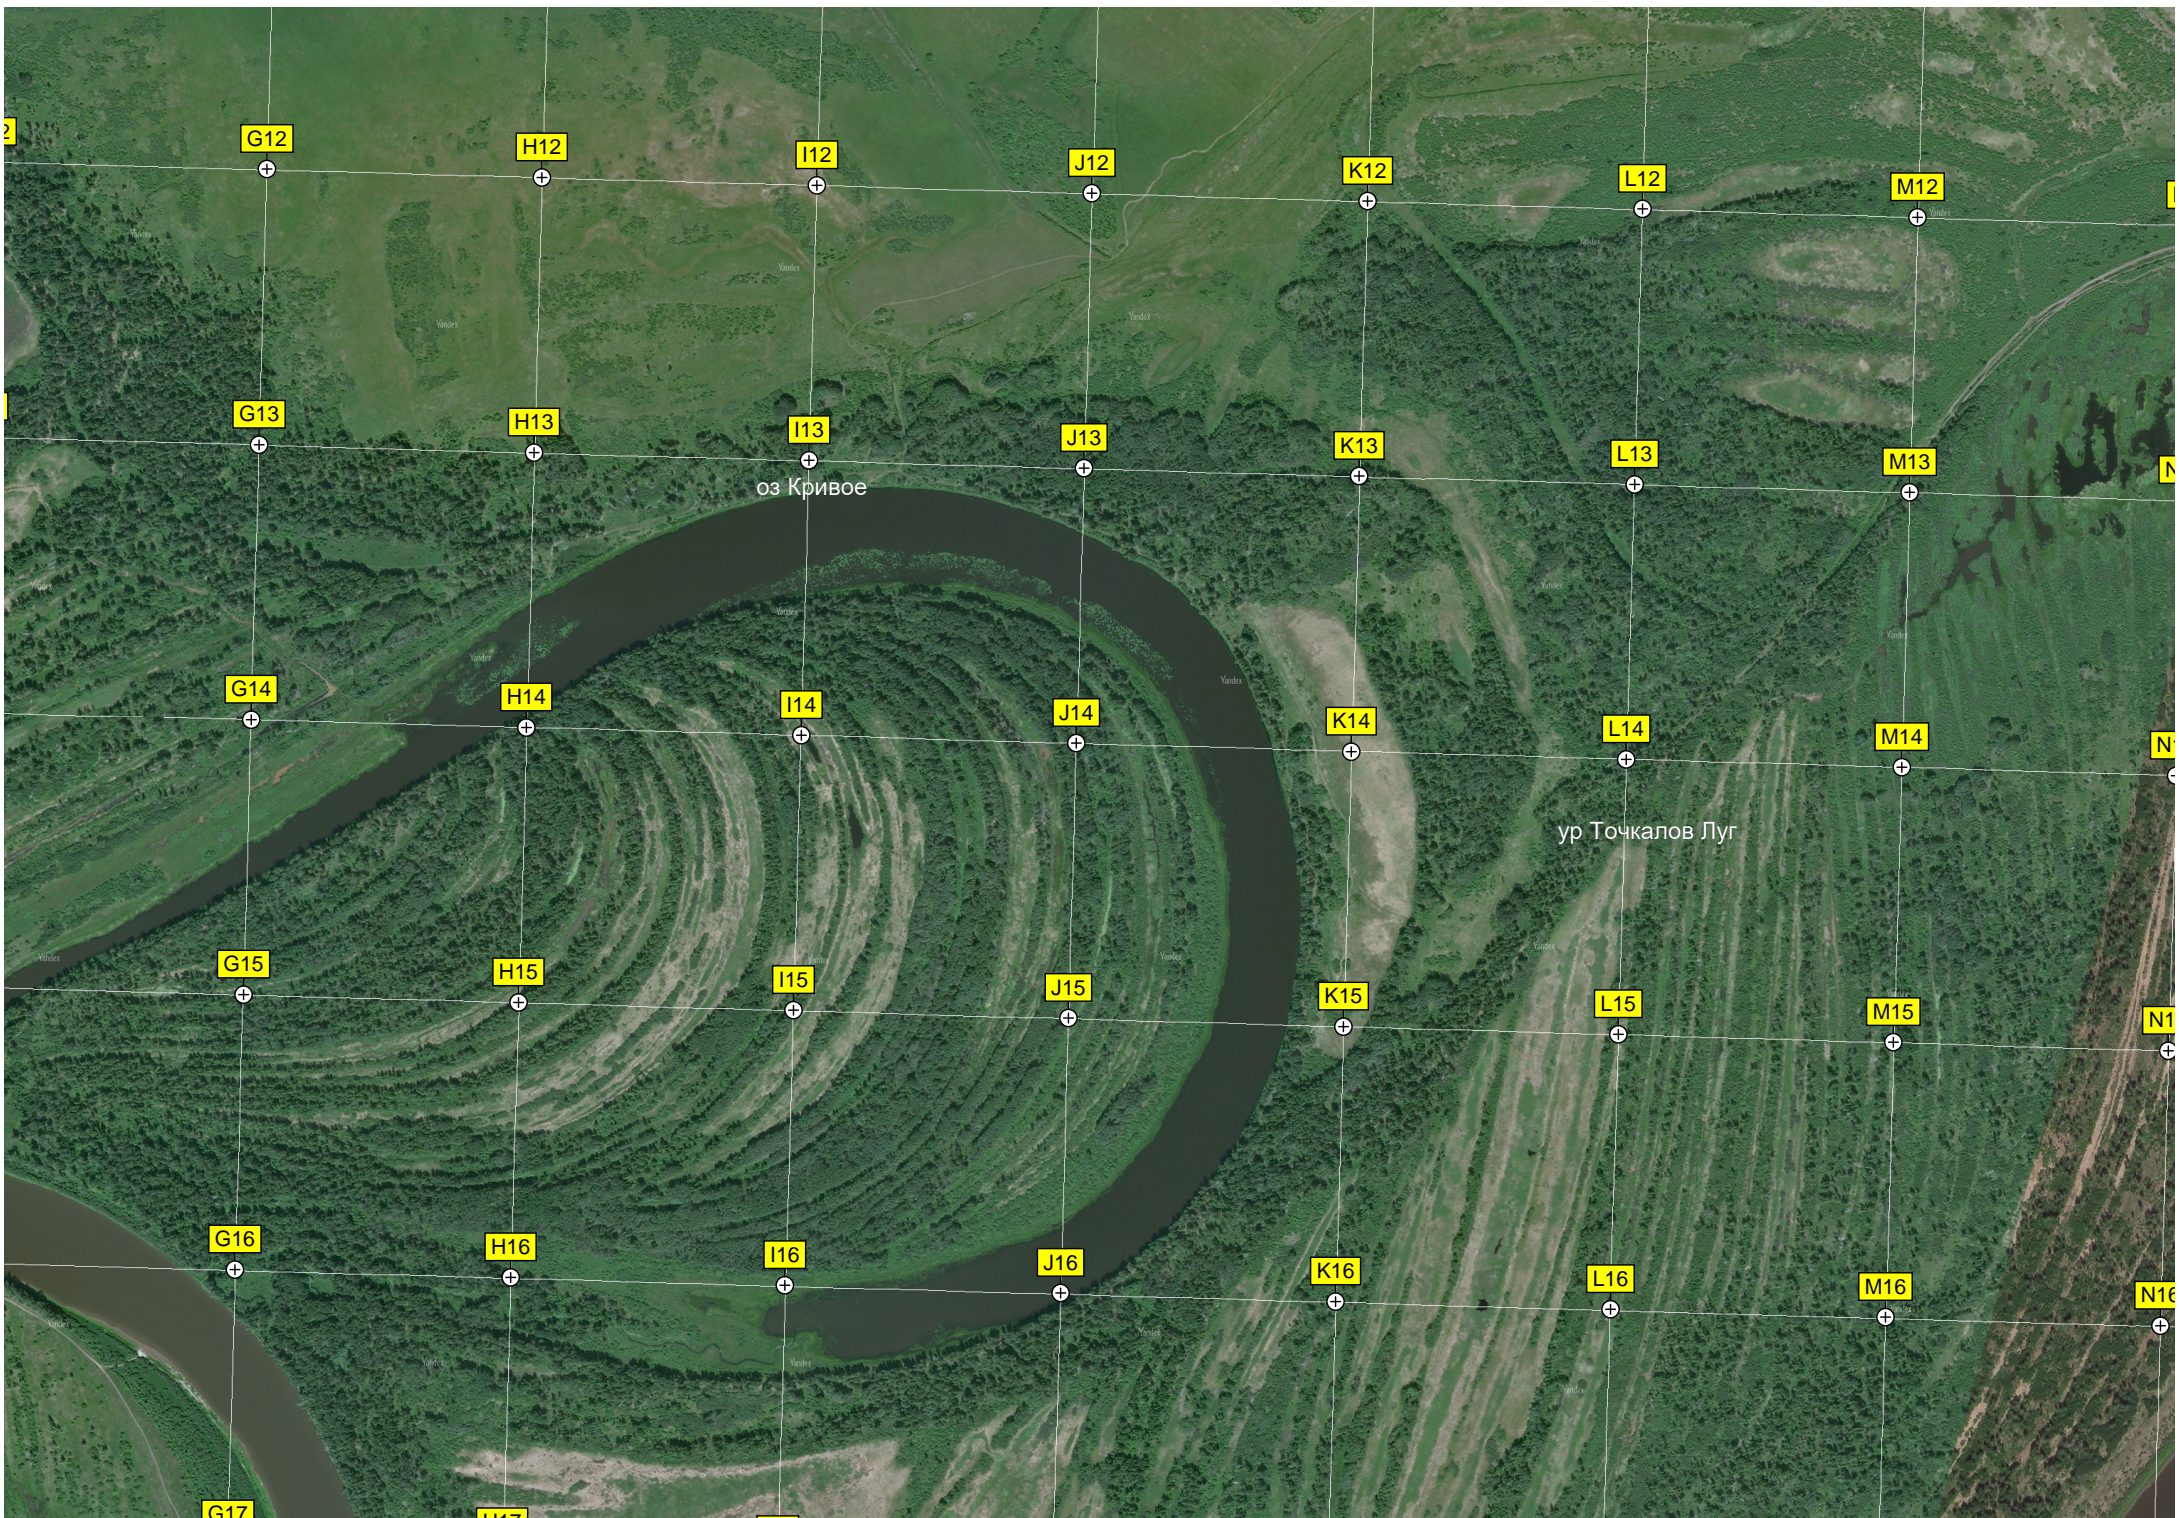

Строительство тепличного к

Мост через р. Ахманка

место для отдыха (д. Салаирка, р. Тура)

Салаирский рай

ДНТ «Янтарное»

N12

O12

P12