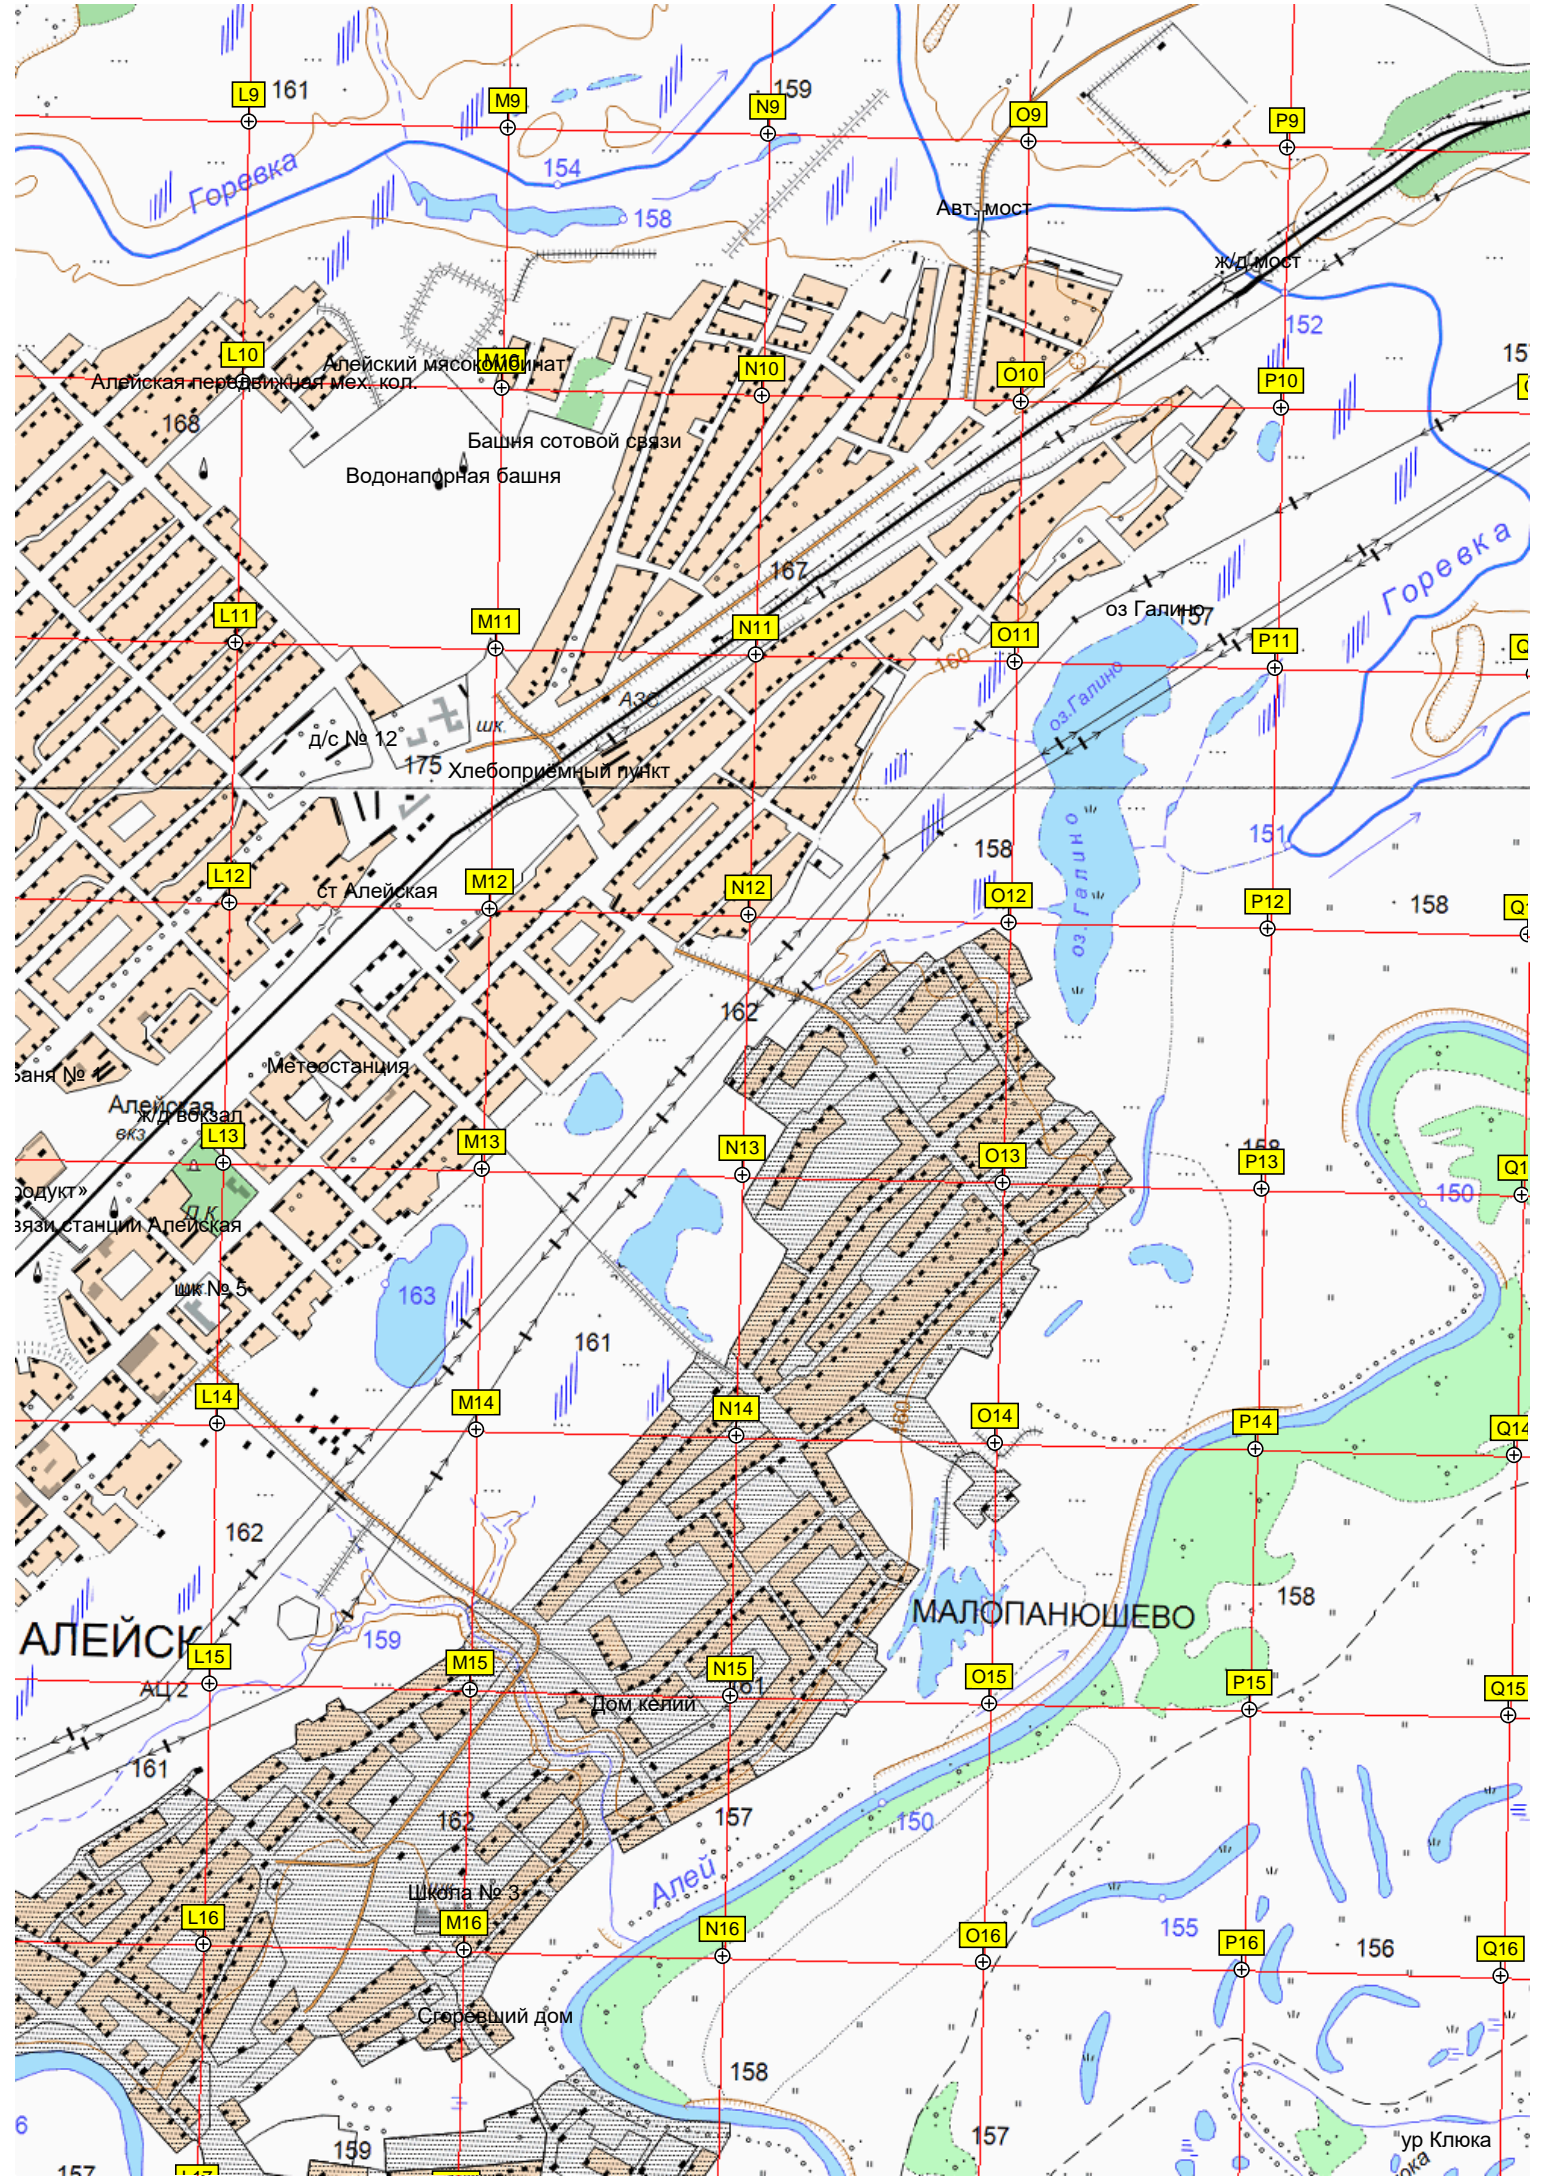

ты Ильича
АЦ 3

Бывшее стрельбище

Горевка

Мост

АЗС
АЗС
АЗС
АЗС «Роснефть» № 92
АЗС

Водозабор

Водонапорная башня

Склад ГСМ

Газонаполнительная станция

Танкодром

огневой городок БМП

Тактическое поле

Руины

Руины

льный городок

САХАРНЫЙ ЗАВОД

Алей

Школа № 9

Дачные участки

ур Игнатиха

Дымовая труба

Дымовая труба

Водонапорная башня

Отстойник

Директорское оз.

Бывшая водочкачка

ж/д переезд

ж/д переезд

Стела «А

176

158

5