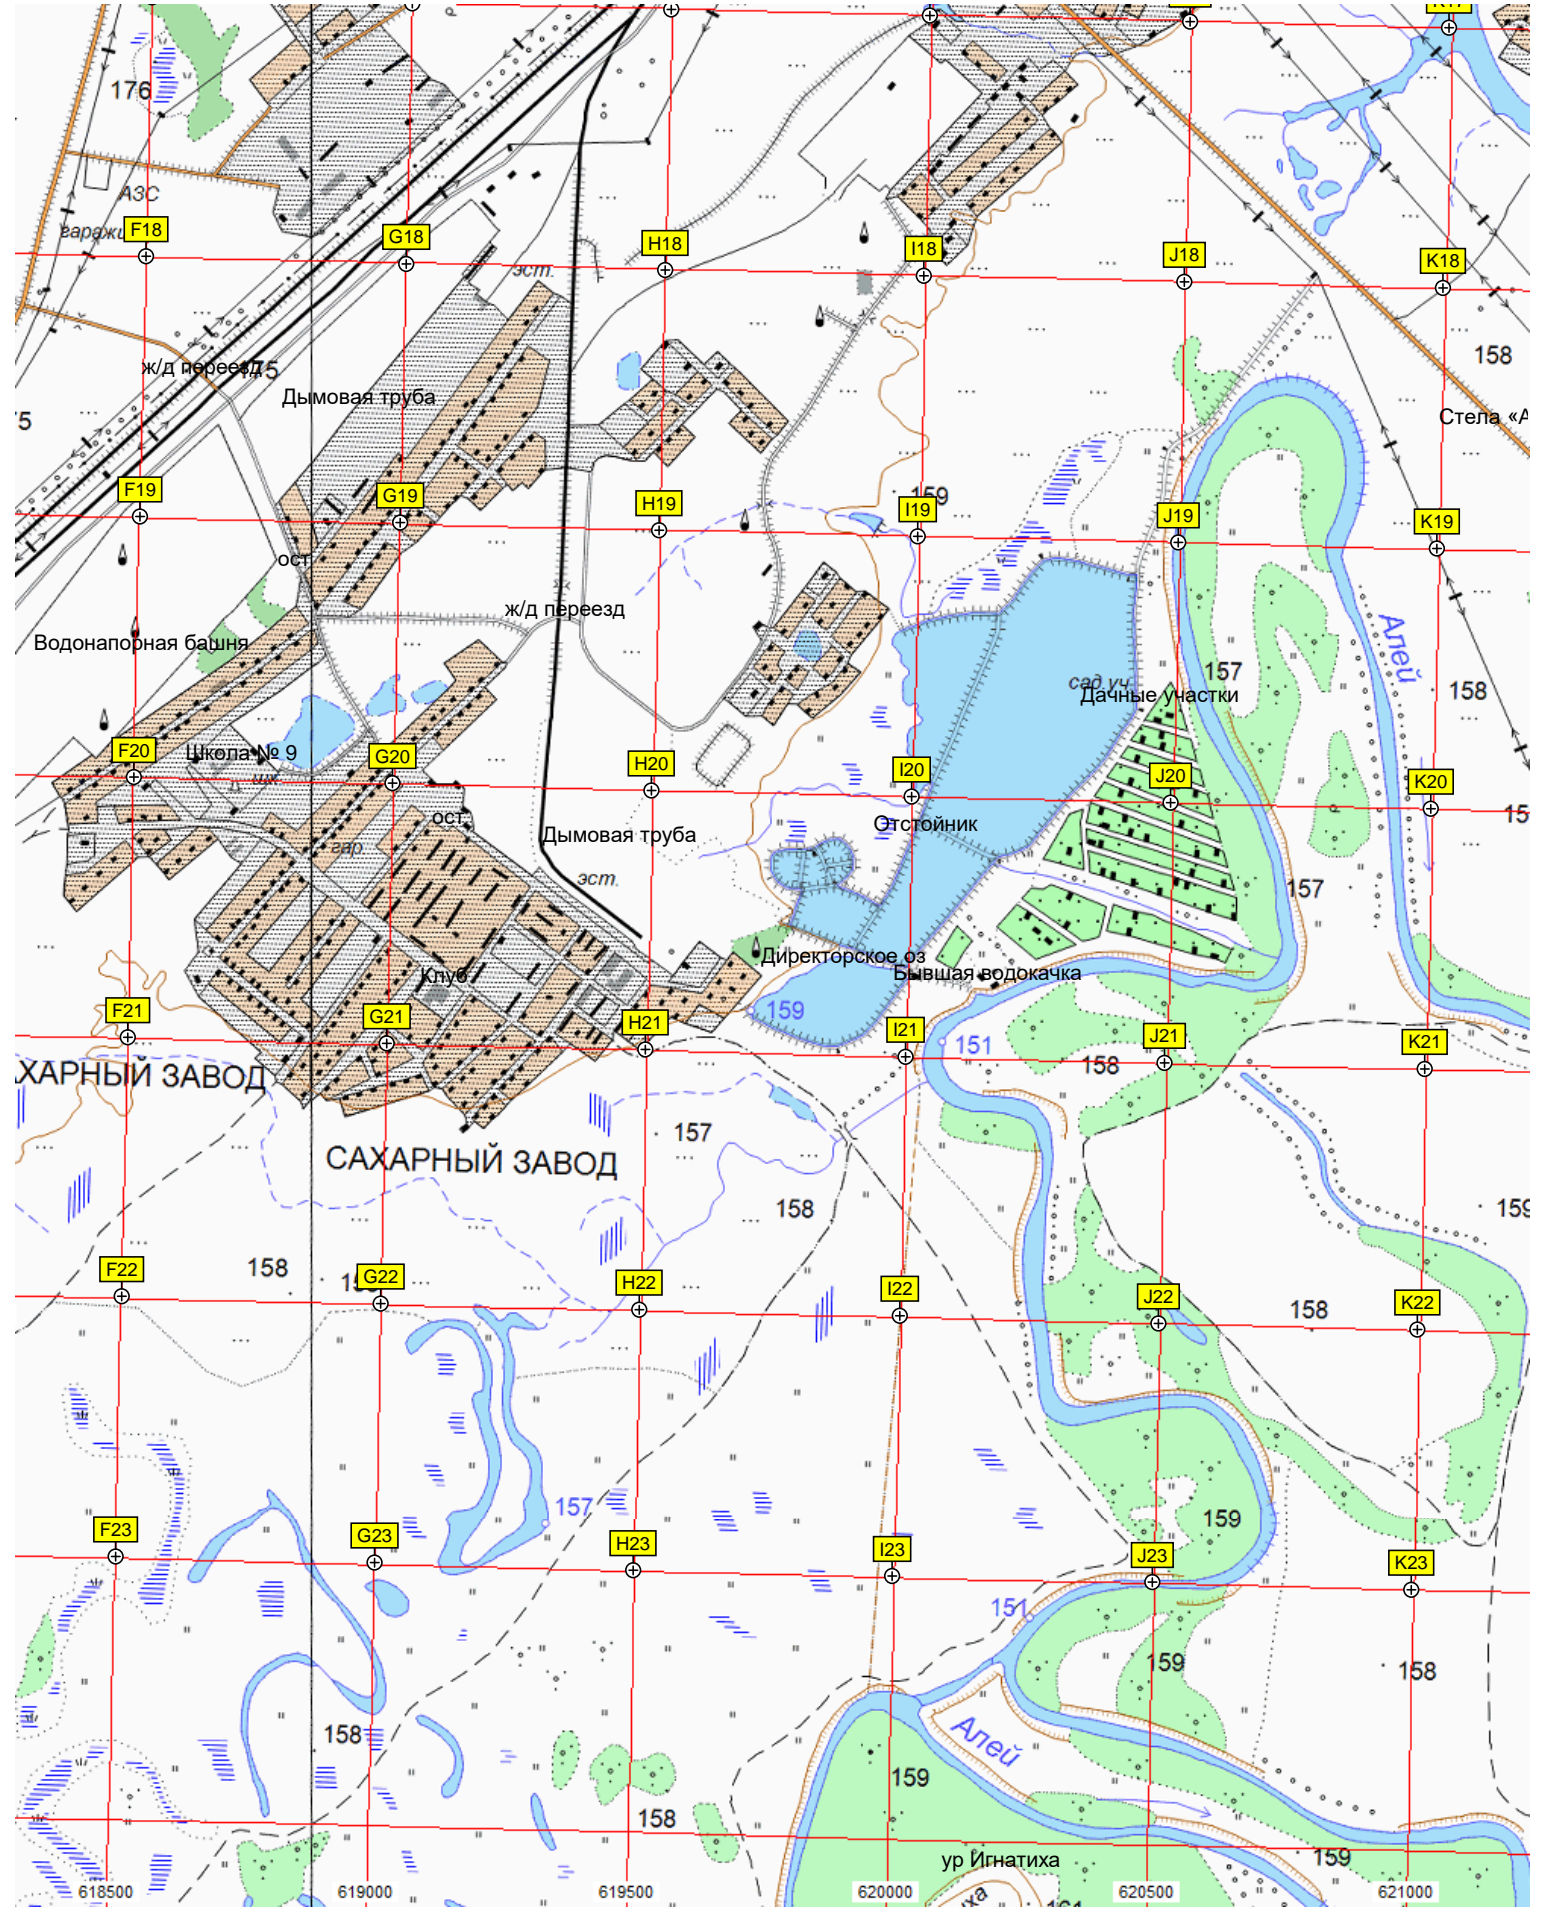

ты Ильича
АЦ 3

Бывшее стрельбище

Горевка

Мост

АЗС
АЗС
АЗС
АЗС «Роснефть» № 92
АЗС

Водозабор

Водонапорная башня

Склад ГСМ

Газонаполнительная станция

Танкодром

огневой городок БМП

Тактическое поле

Руины

Руины

льный городок

САХАРНЫЙ ЗАВОД

Алей

Школа № 9

Дачные участки

ур Игнатиха

Дымовая труба

Дымовая труба

Водонапорная башня

Отстойник

Директорское оз.

Бывшая водочкачка

ж/д переезд

ж/д переезд

Стела «А

176

158

5