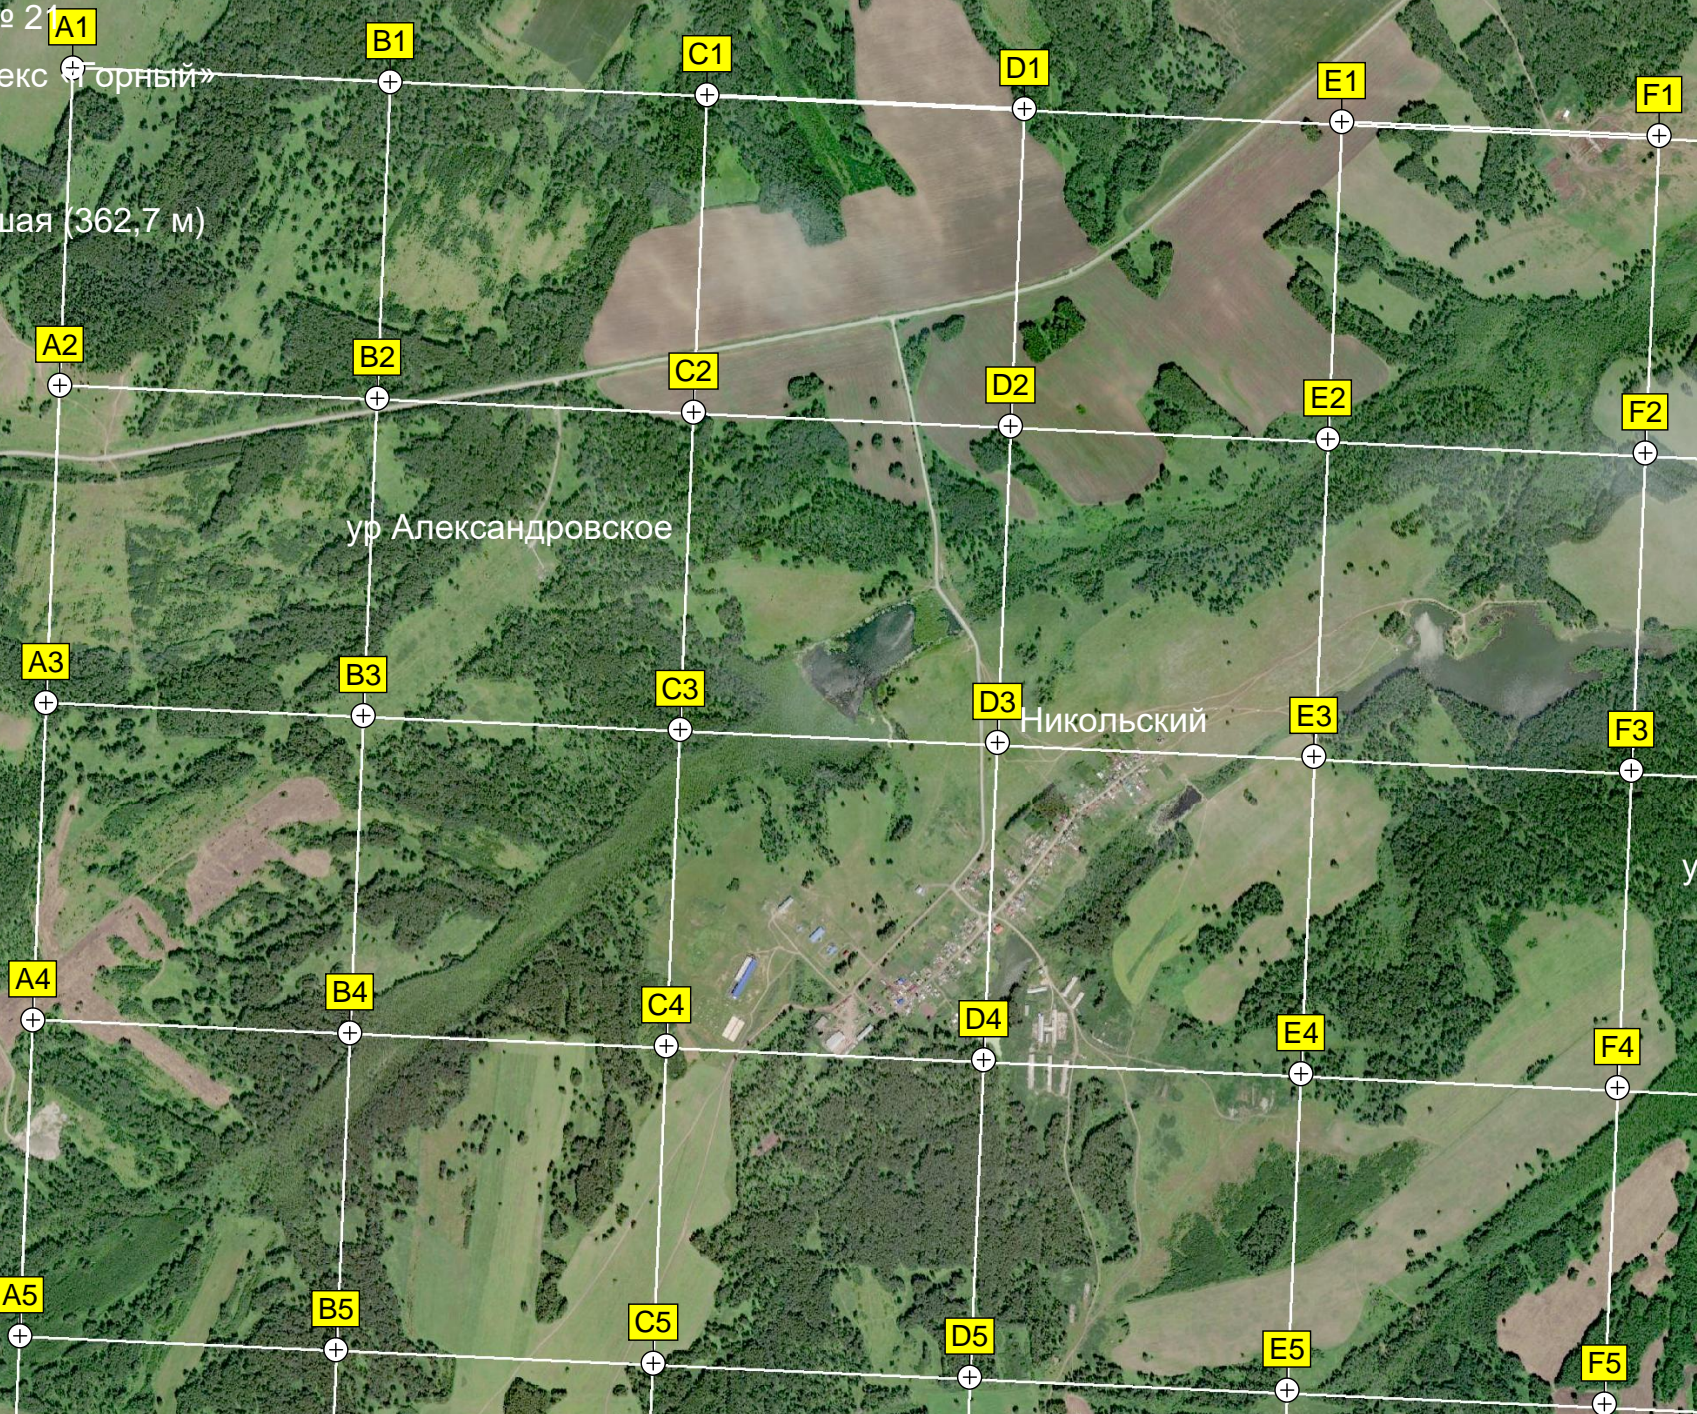

авительная Колония № 2
Горнолыжный комплекс «Горный»
Корпус

Сопка Большая (362,7 м)

ур Александровское

Никольский

ур Смолен

G1

H1

I1