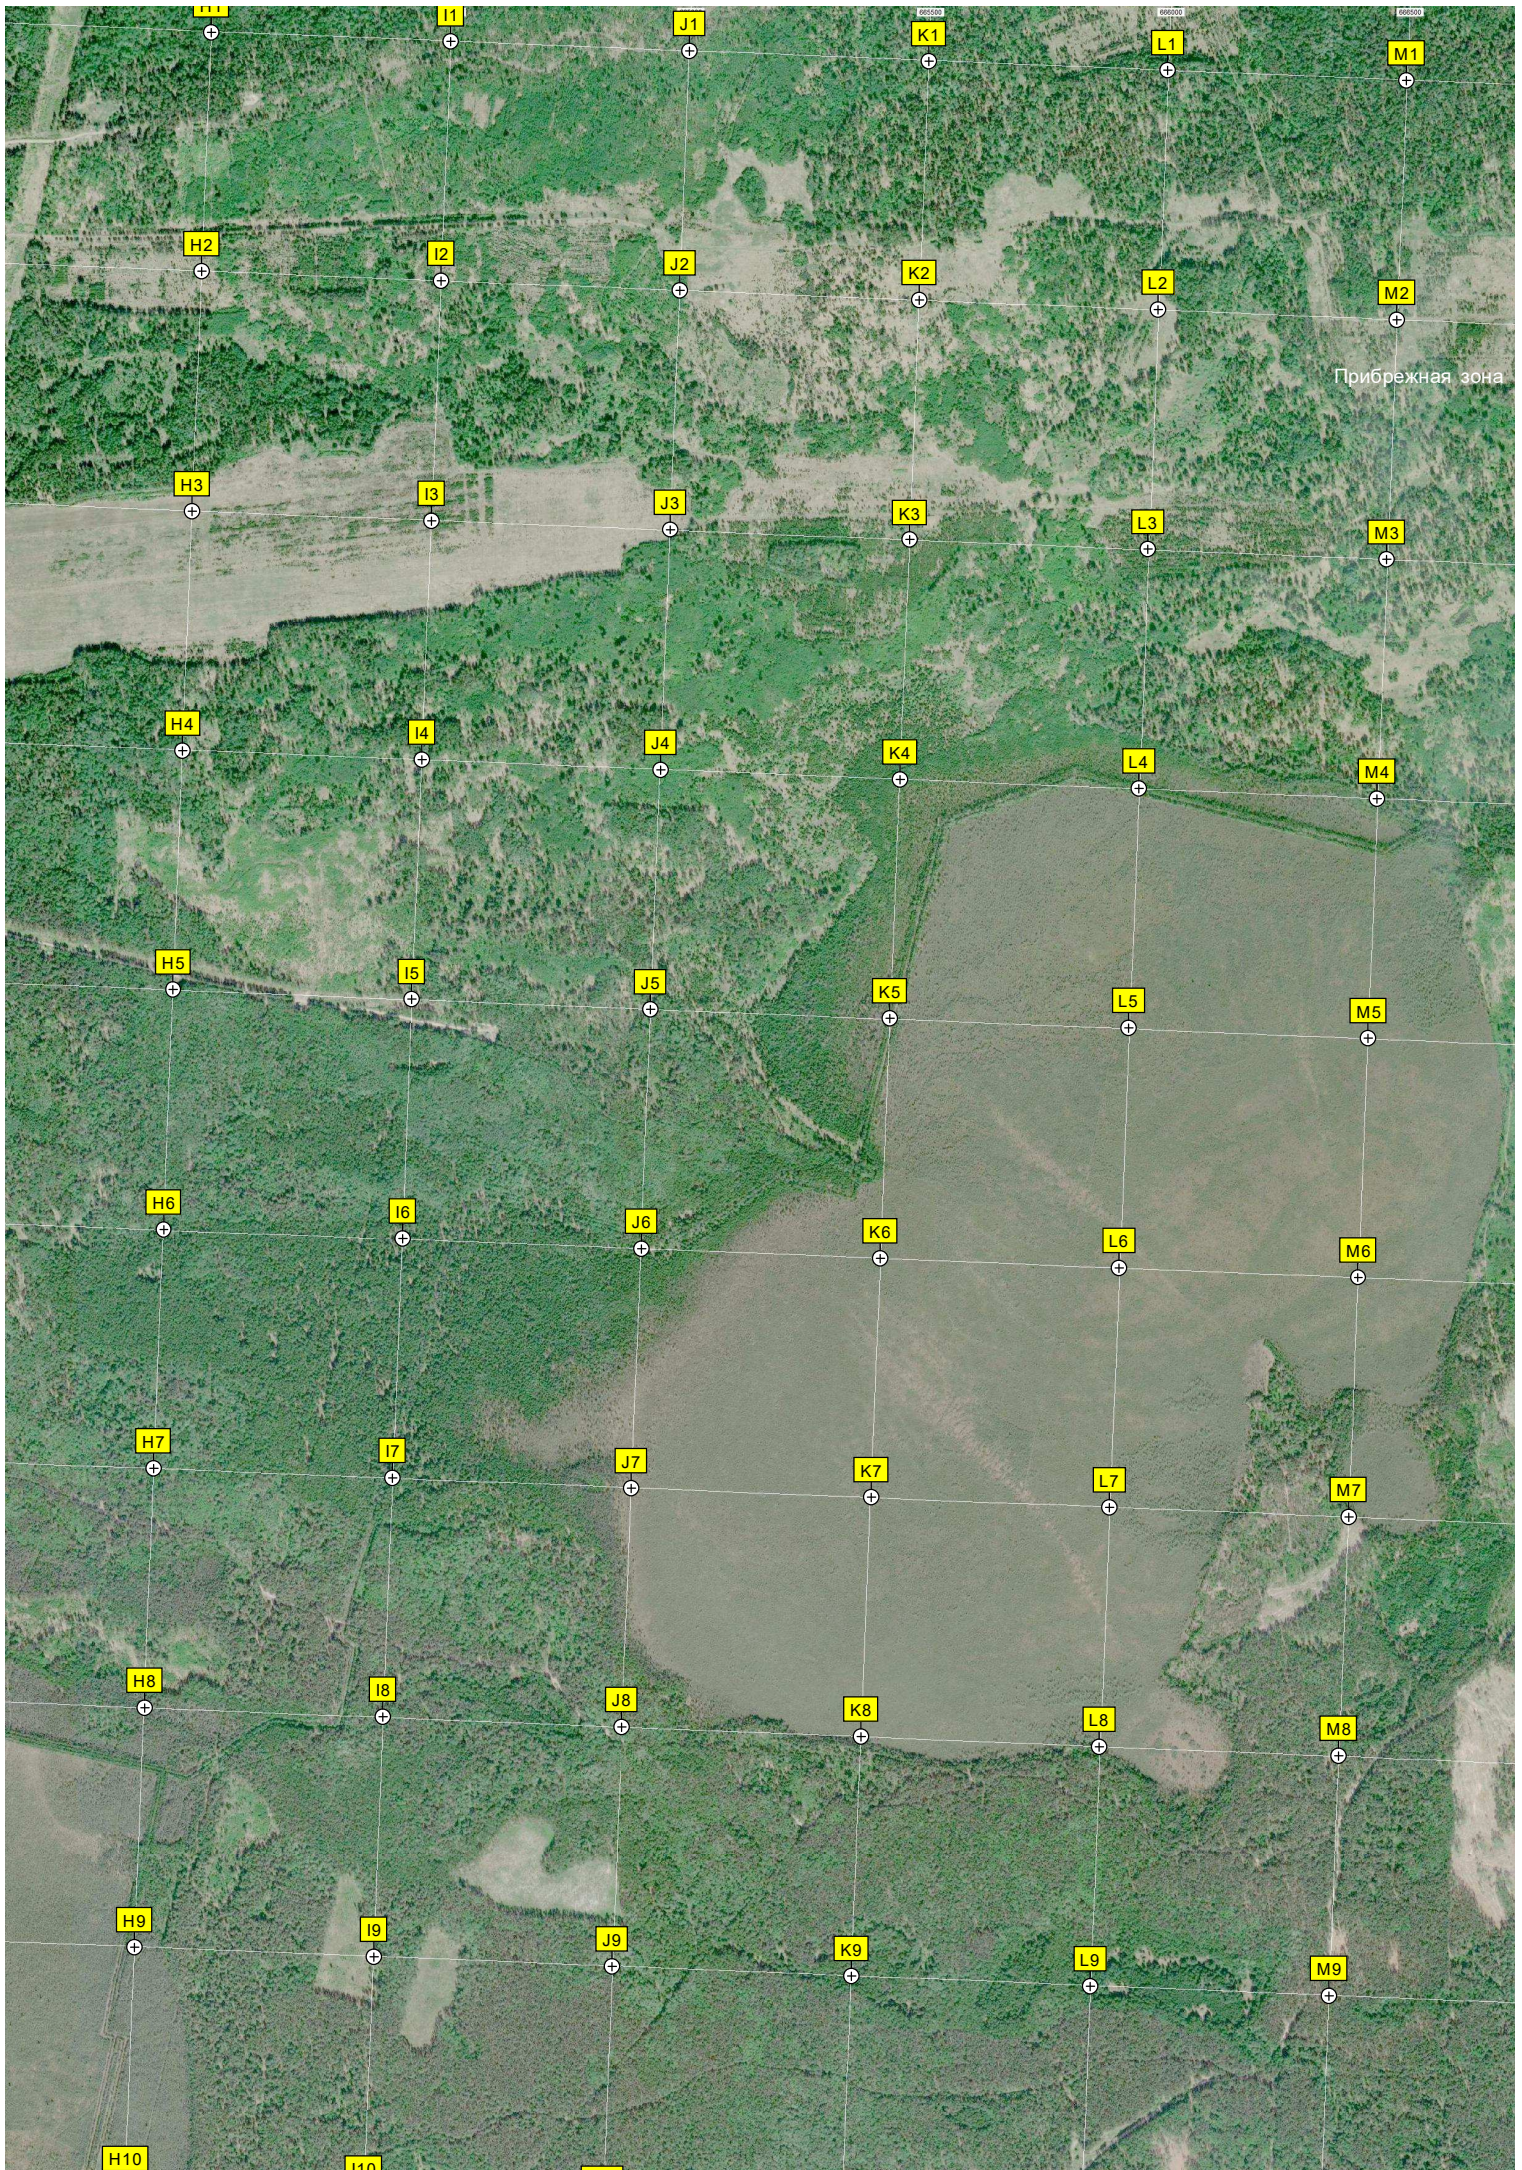

Коттеджный посёлок «Серебряная подкова»

O19

P19

Q19

R19

S19

T19

O20

P20

Q20

R20

S20

T20

O21

P21

Q21

R21

S21

T21

O22

P22

Q22

R22

S22

Штаку

равникуль

Руины охотничьей базы

Озеро Тыхт