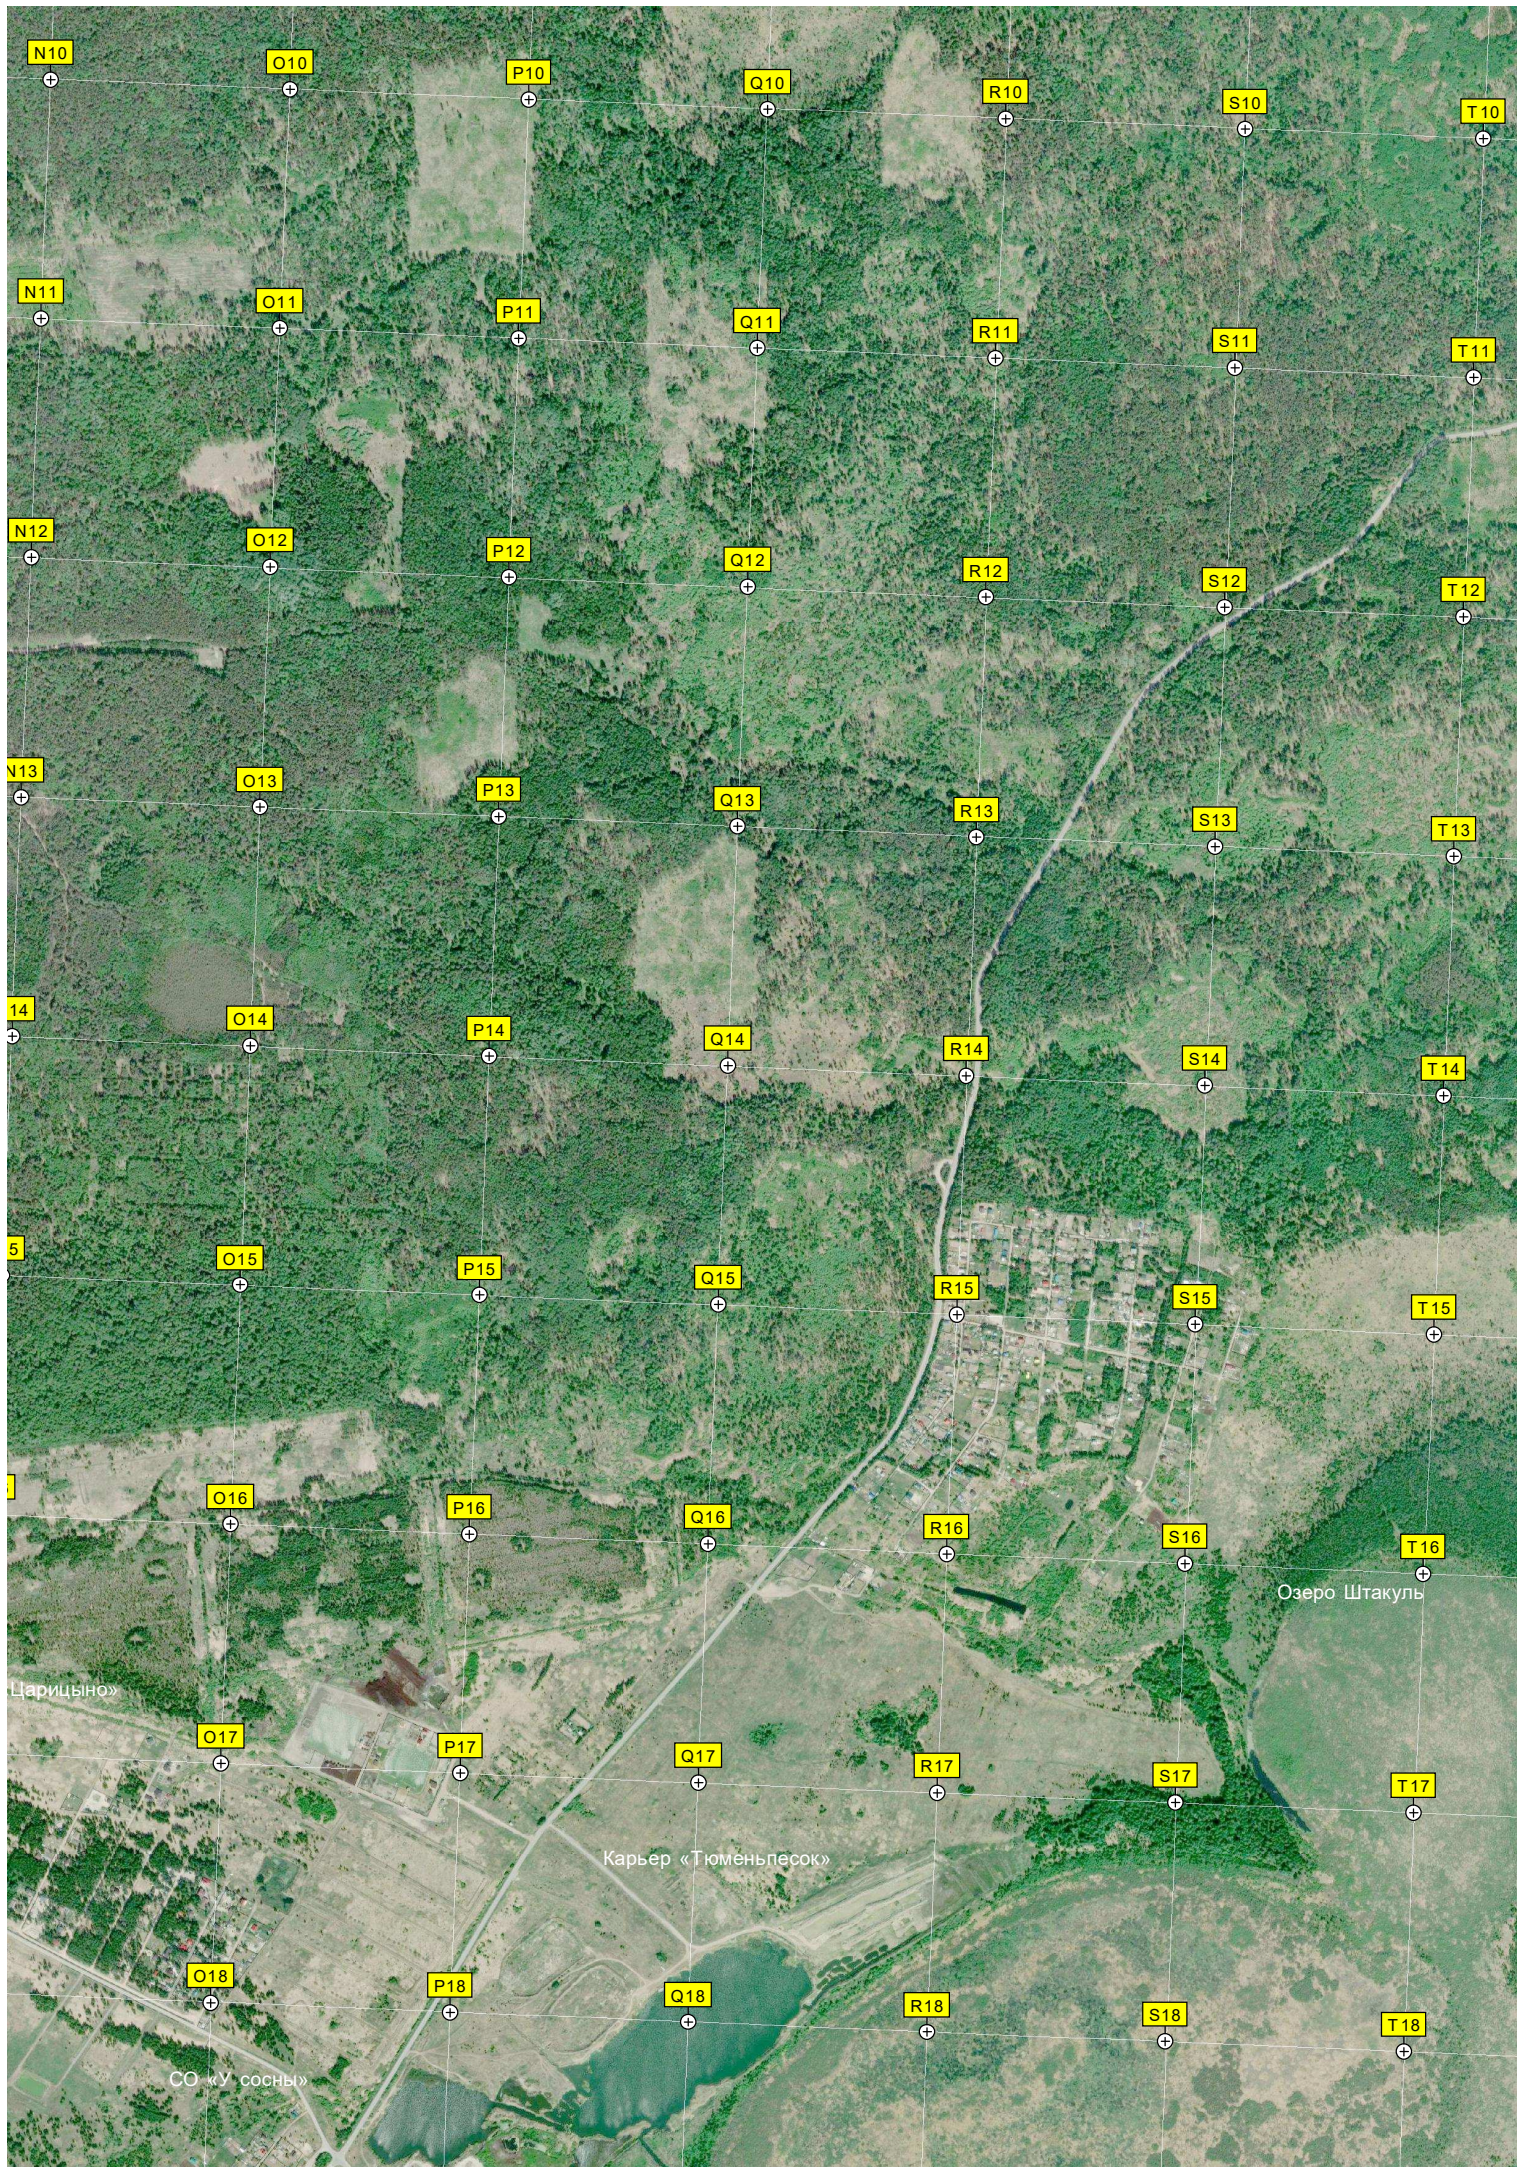

Коттеджный посёлок «Серебряная подкова»

O19

P19

Q19

R19

S19

T19

O20

P20

Q20

R20

S20

T20

O21

P21

Q21

R21

S21

T21

O22

P22

Q22

R22

S22

Штаку

равникуль

Руины охотничьей базы

Озеро Тыхт