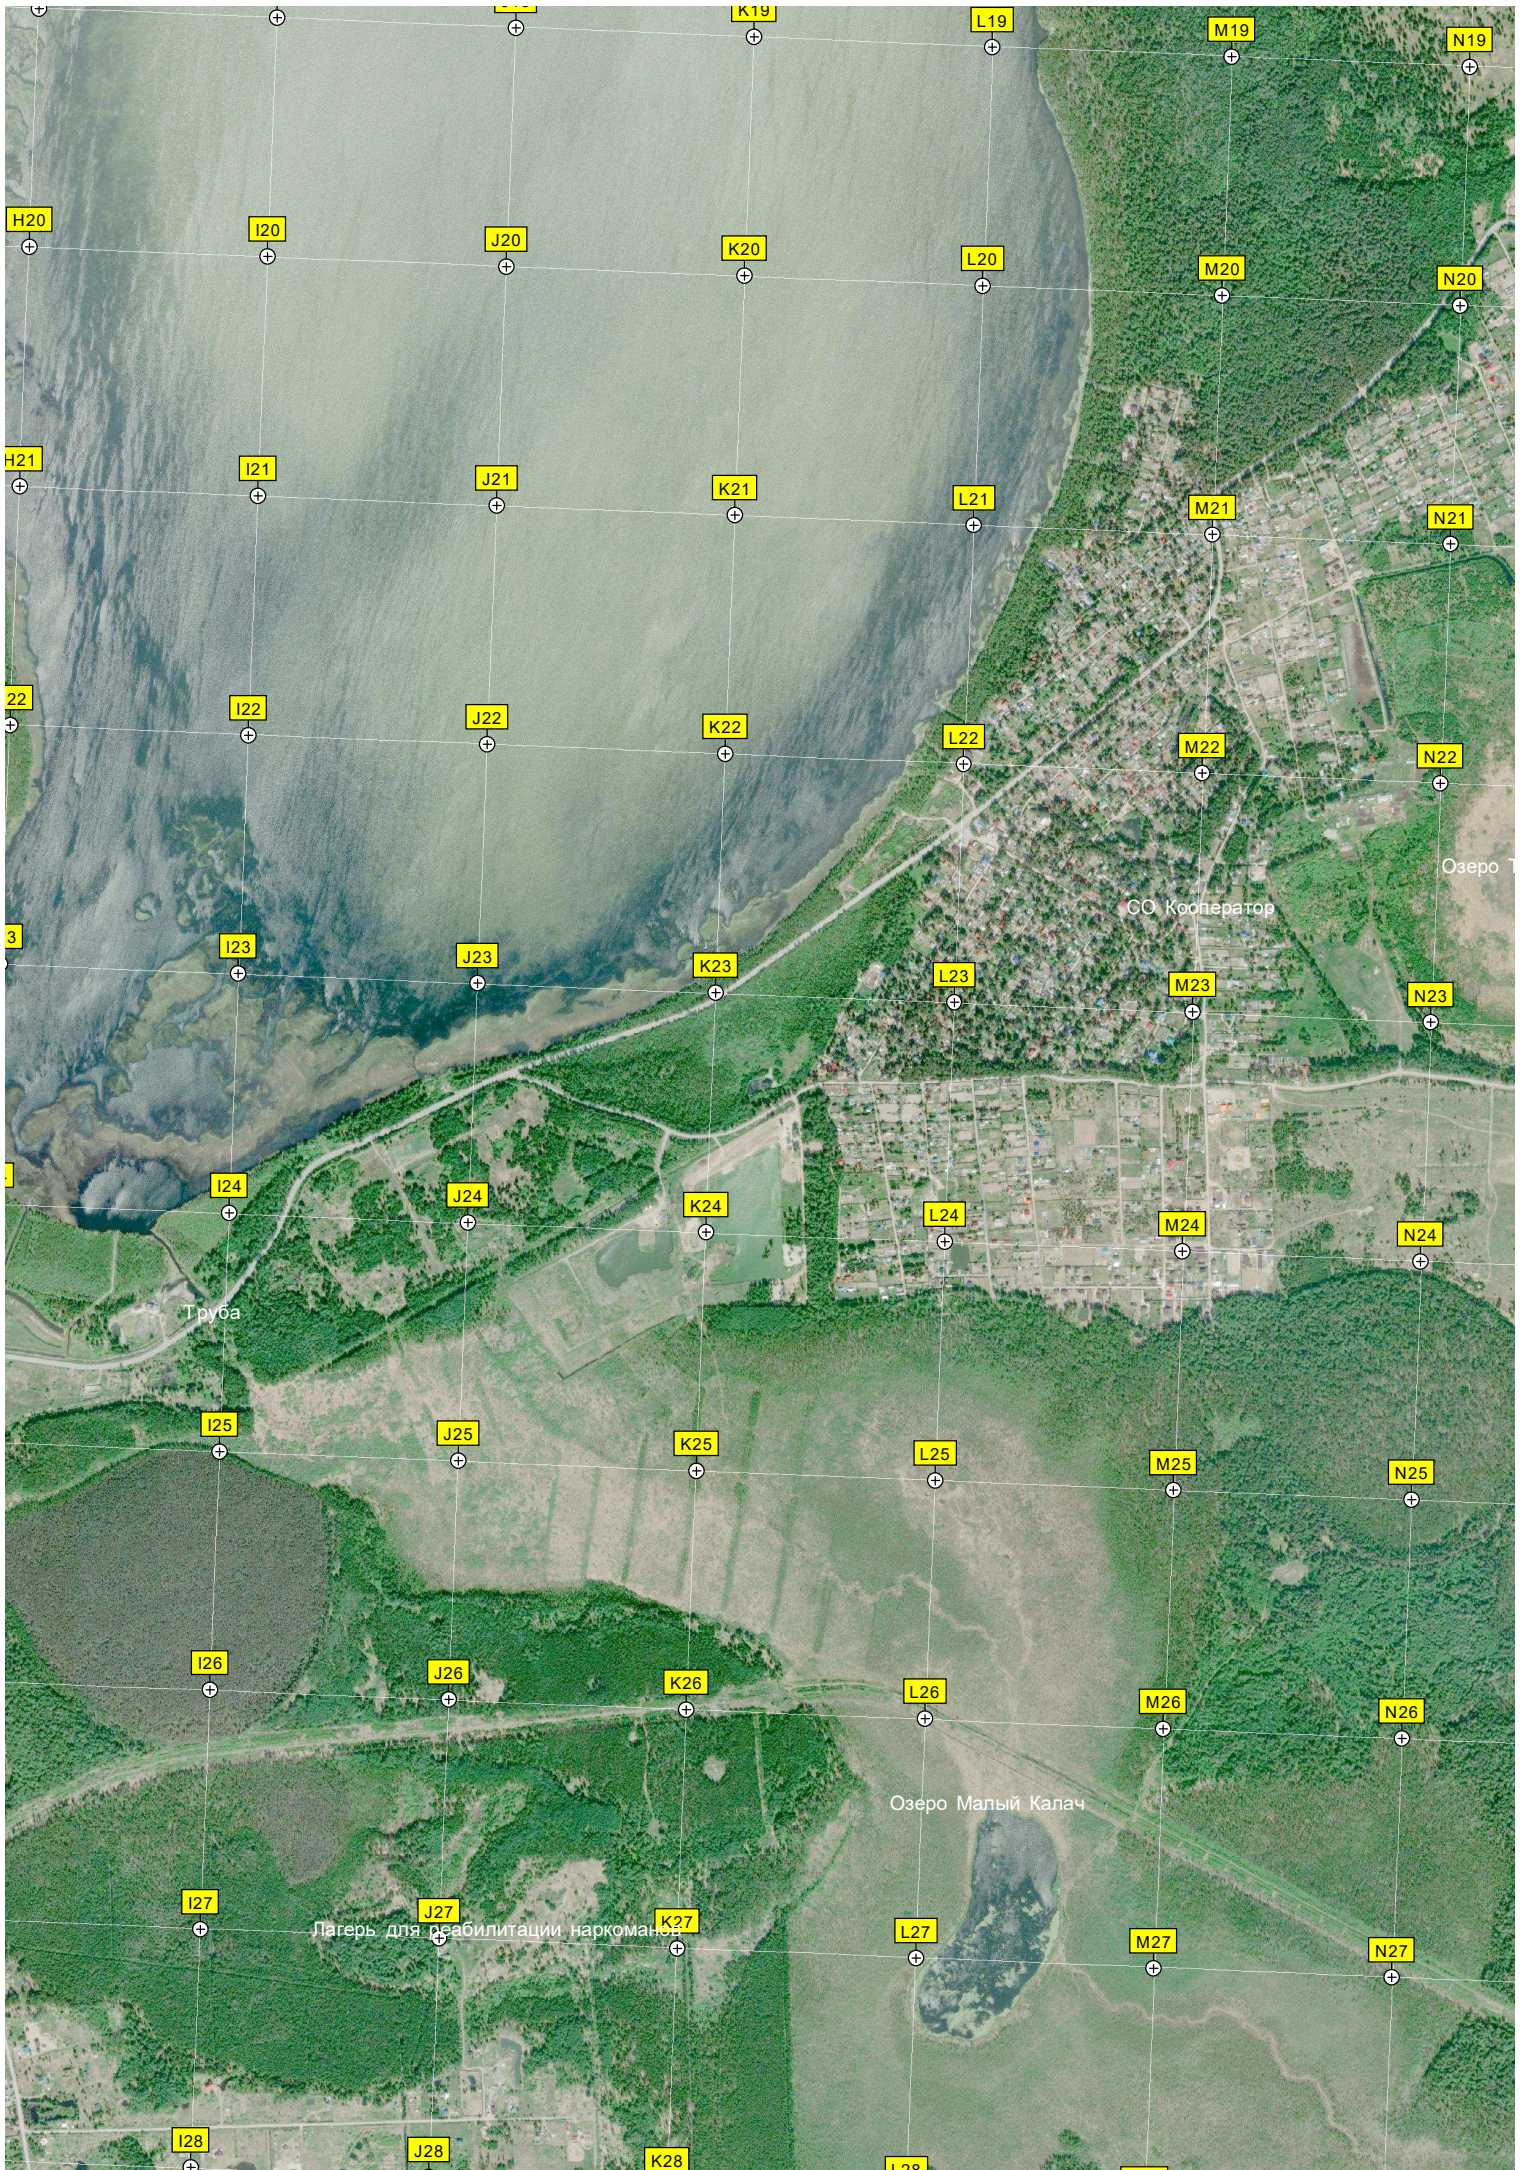

Коттеджный посёлок «Серебряная подкова»

O19

P19

Q19

R19

S19

T19

O20

P20

Q20

R20

S20

T20

O21

P21

Q21

Штаку

равникуль

Руины охотничьей базы

Озеро Тыхт