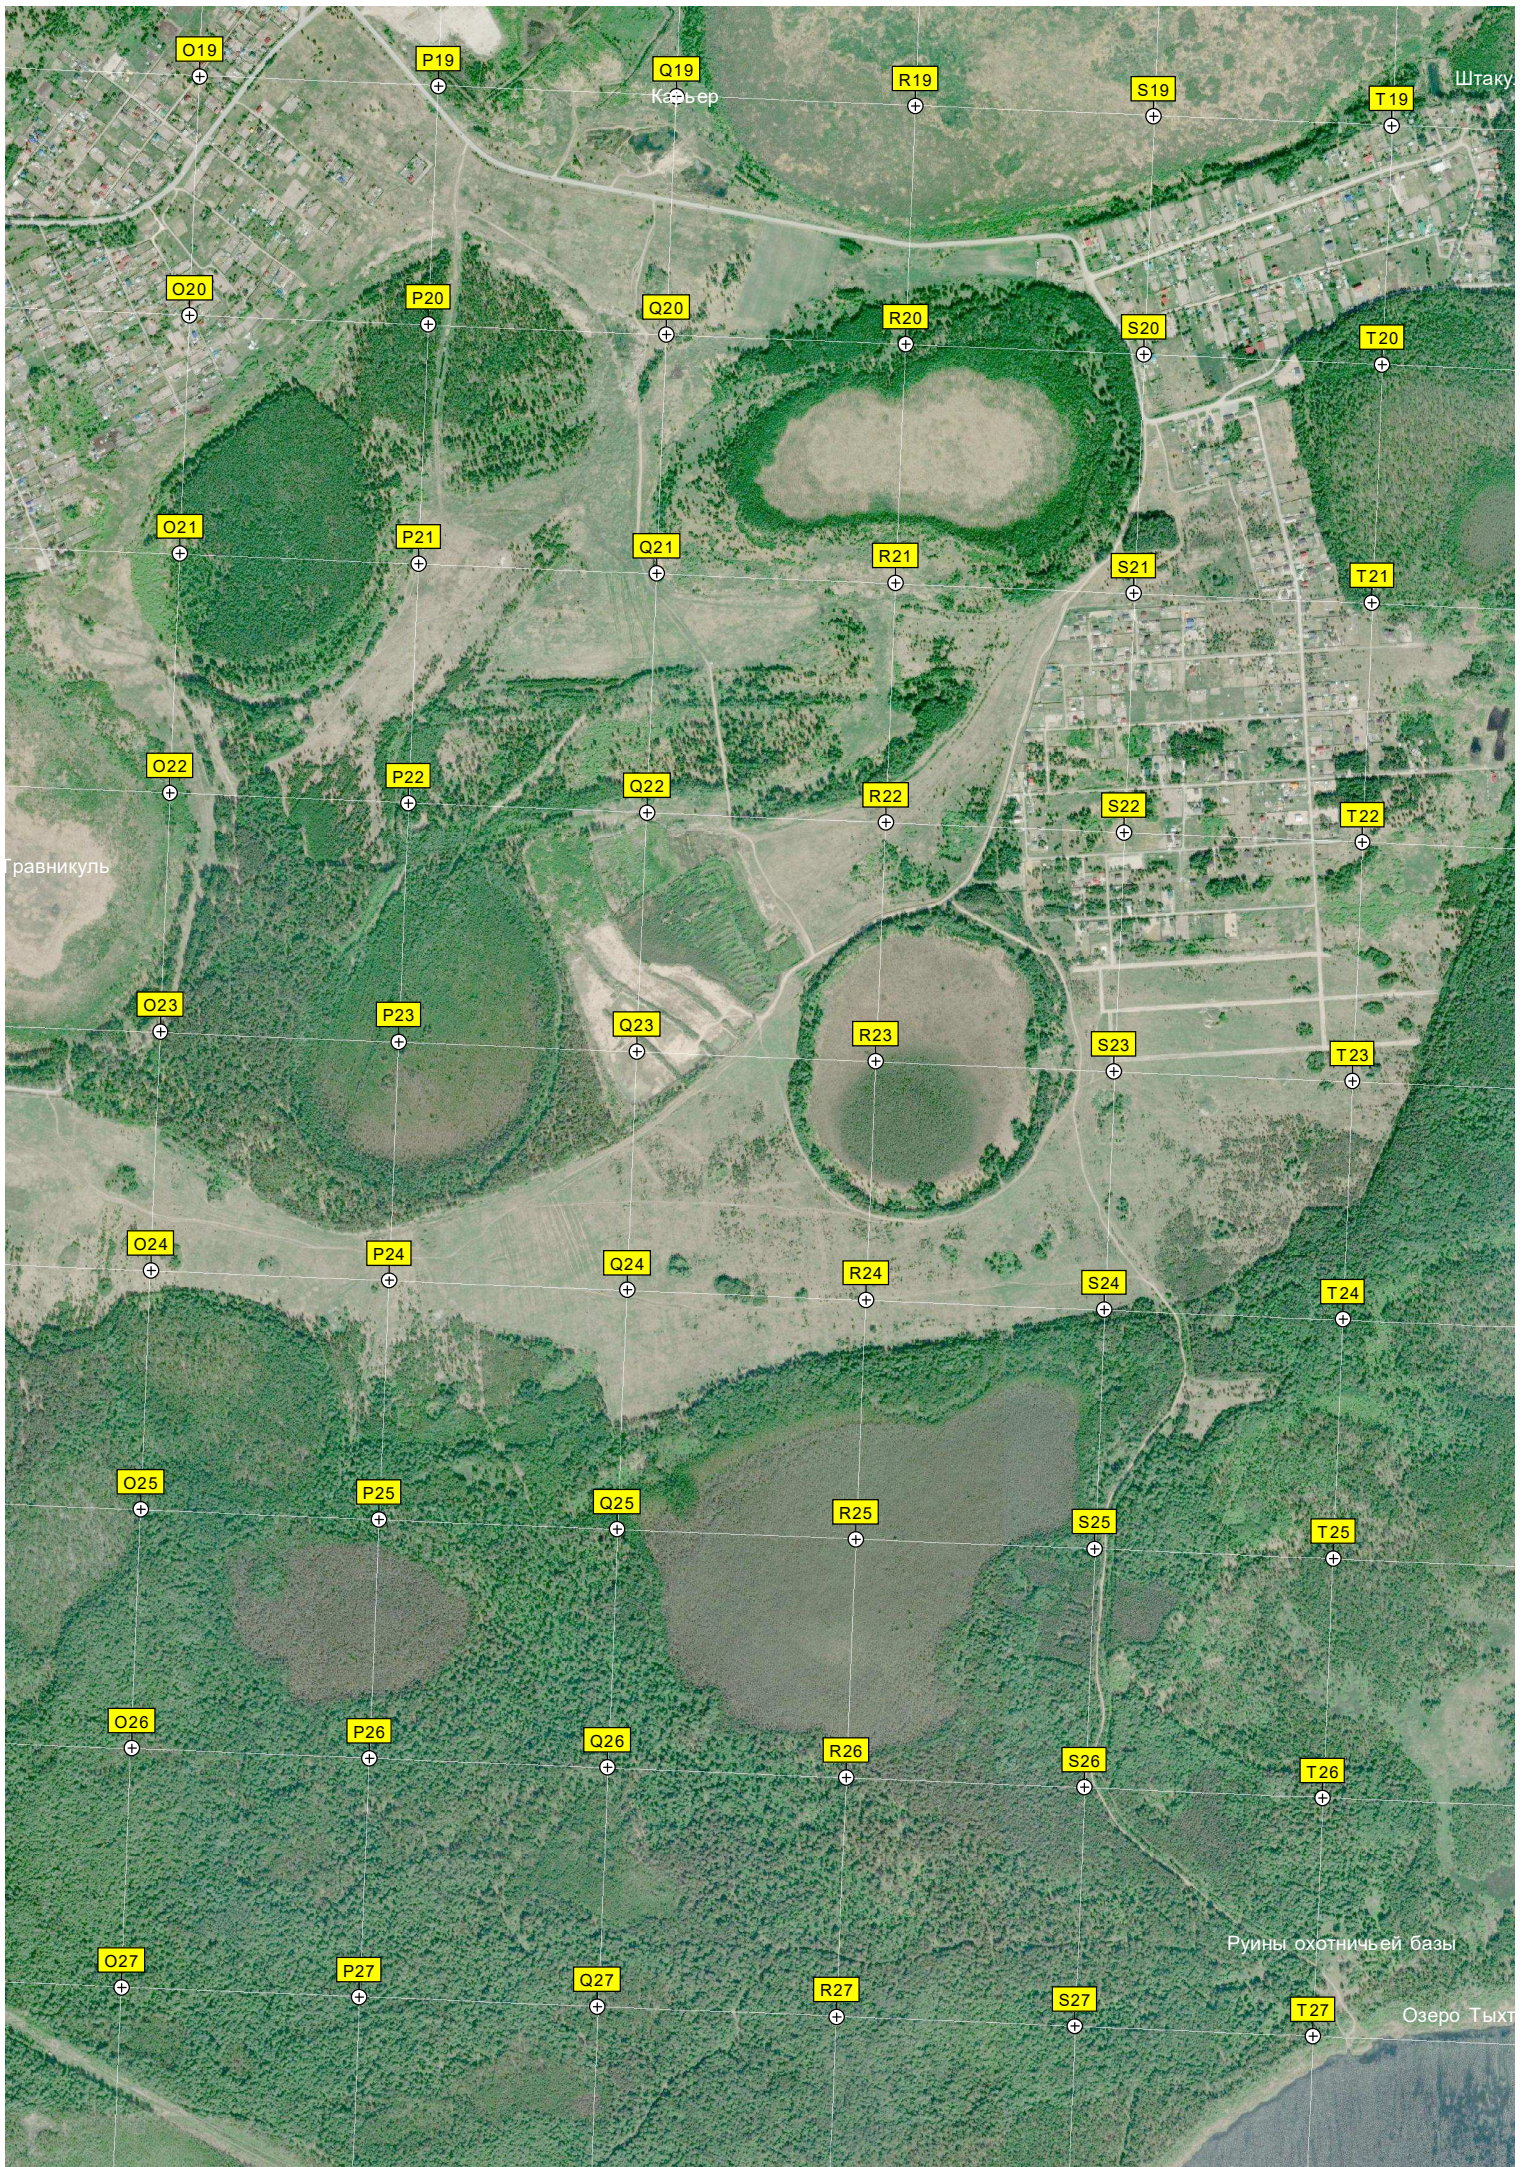

Коттеджный посёлок «Серебряная подкова»

O19

P19

Q19

R19

S19

T19

O20

P20

Q20

R20

S20

T20

O21

P21

Q21

T22

O23

P23

Q23

R23

S23

T23

O24

Штаку

равникуль

Руины охотничьей базы

Озеро Тыхт