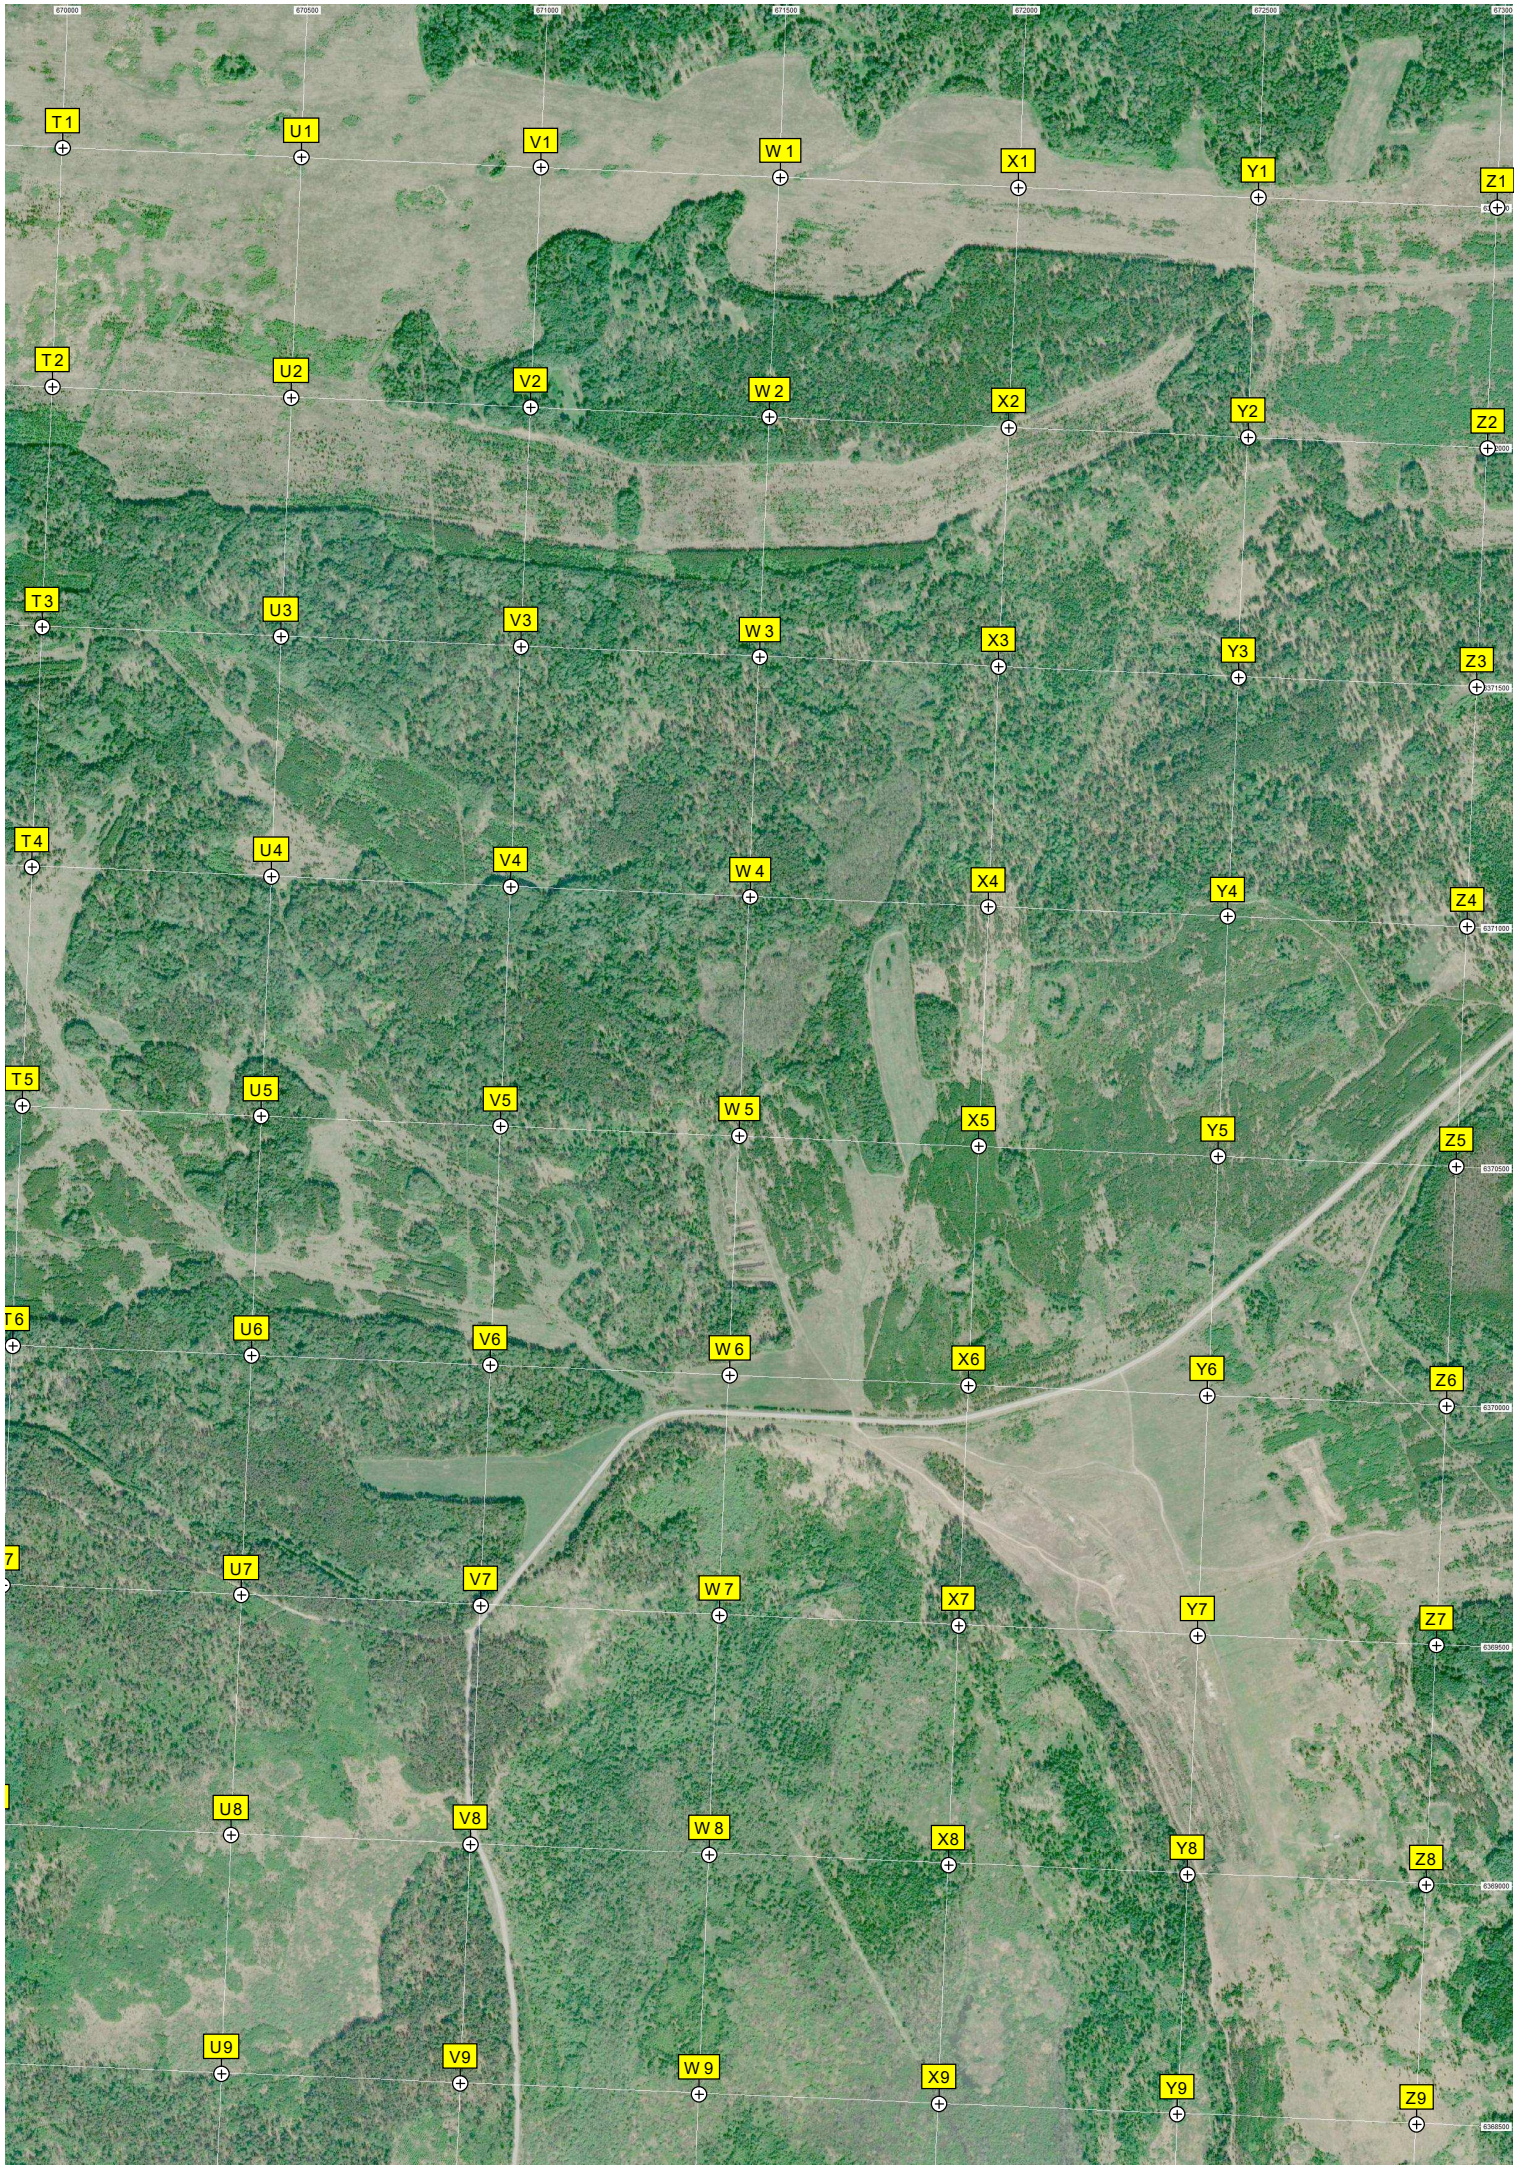

Коттеджный посёлок «Серебряная подкова»

O19

P19

Q19

R19

S19

T19

O20

P20

Q20

R20

S20

T20

O21

P21

Q21

R21

S21

T21

O22

P22

Q22

R22

S22

Штаку

равникуль

Руины охотничьей базы

Озеро Тыхт