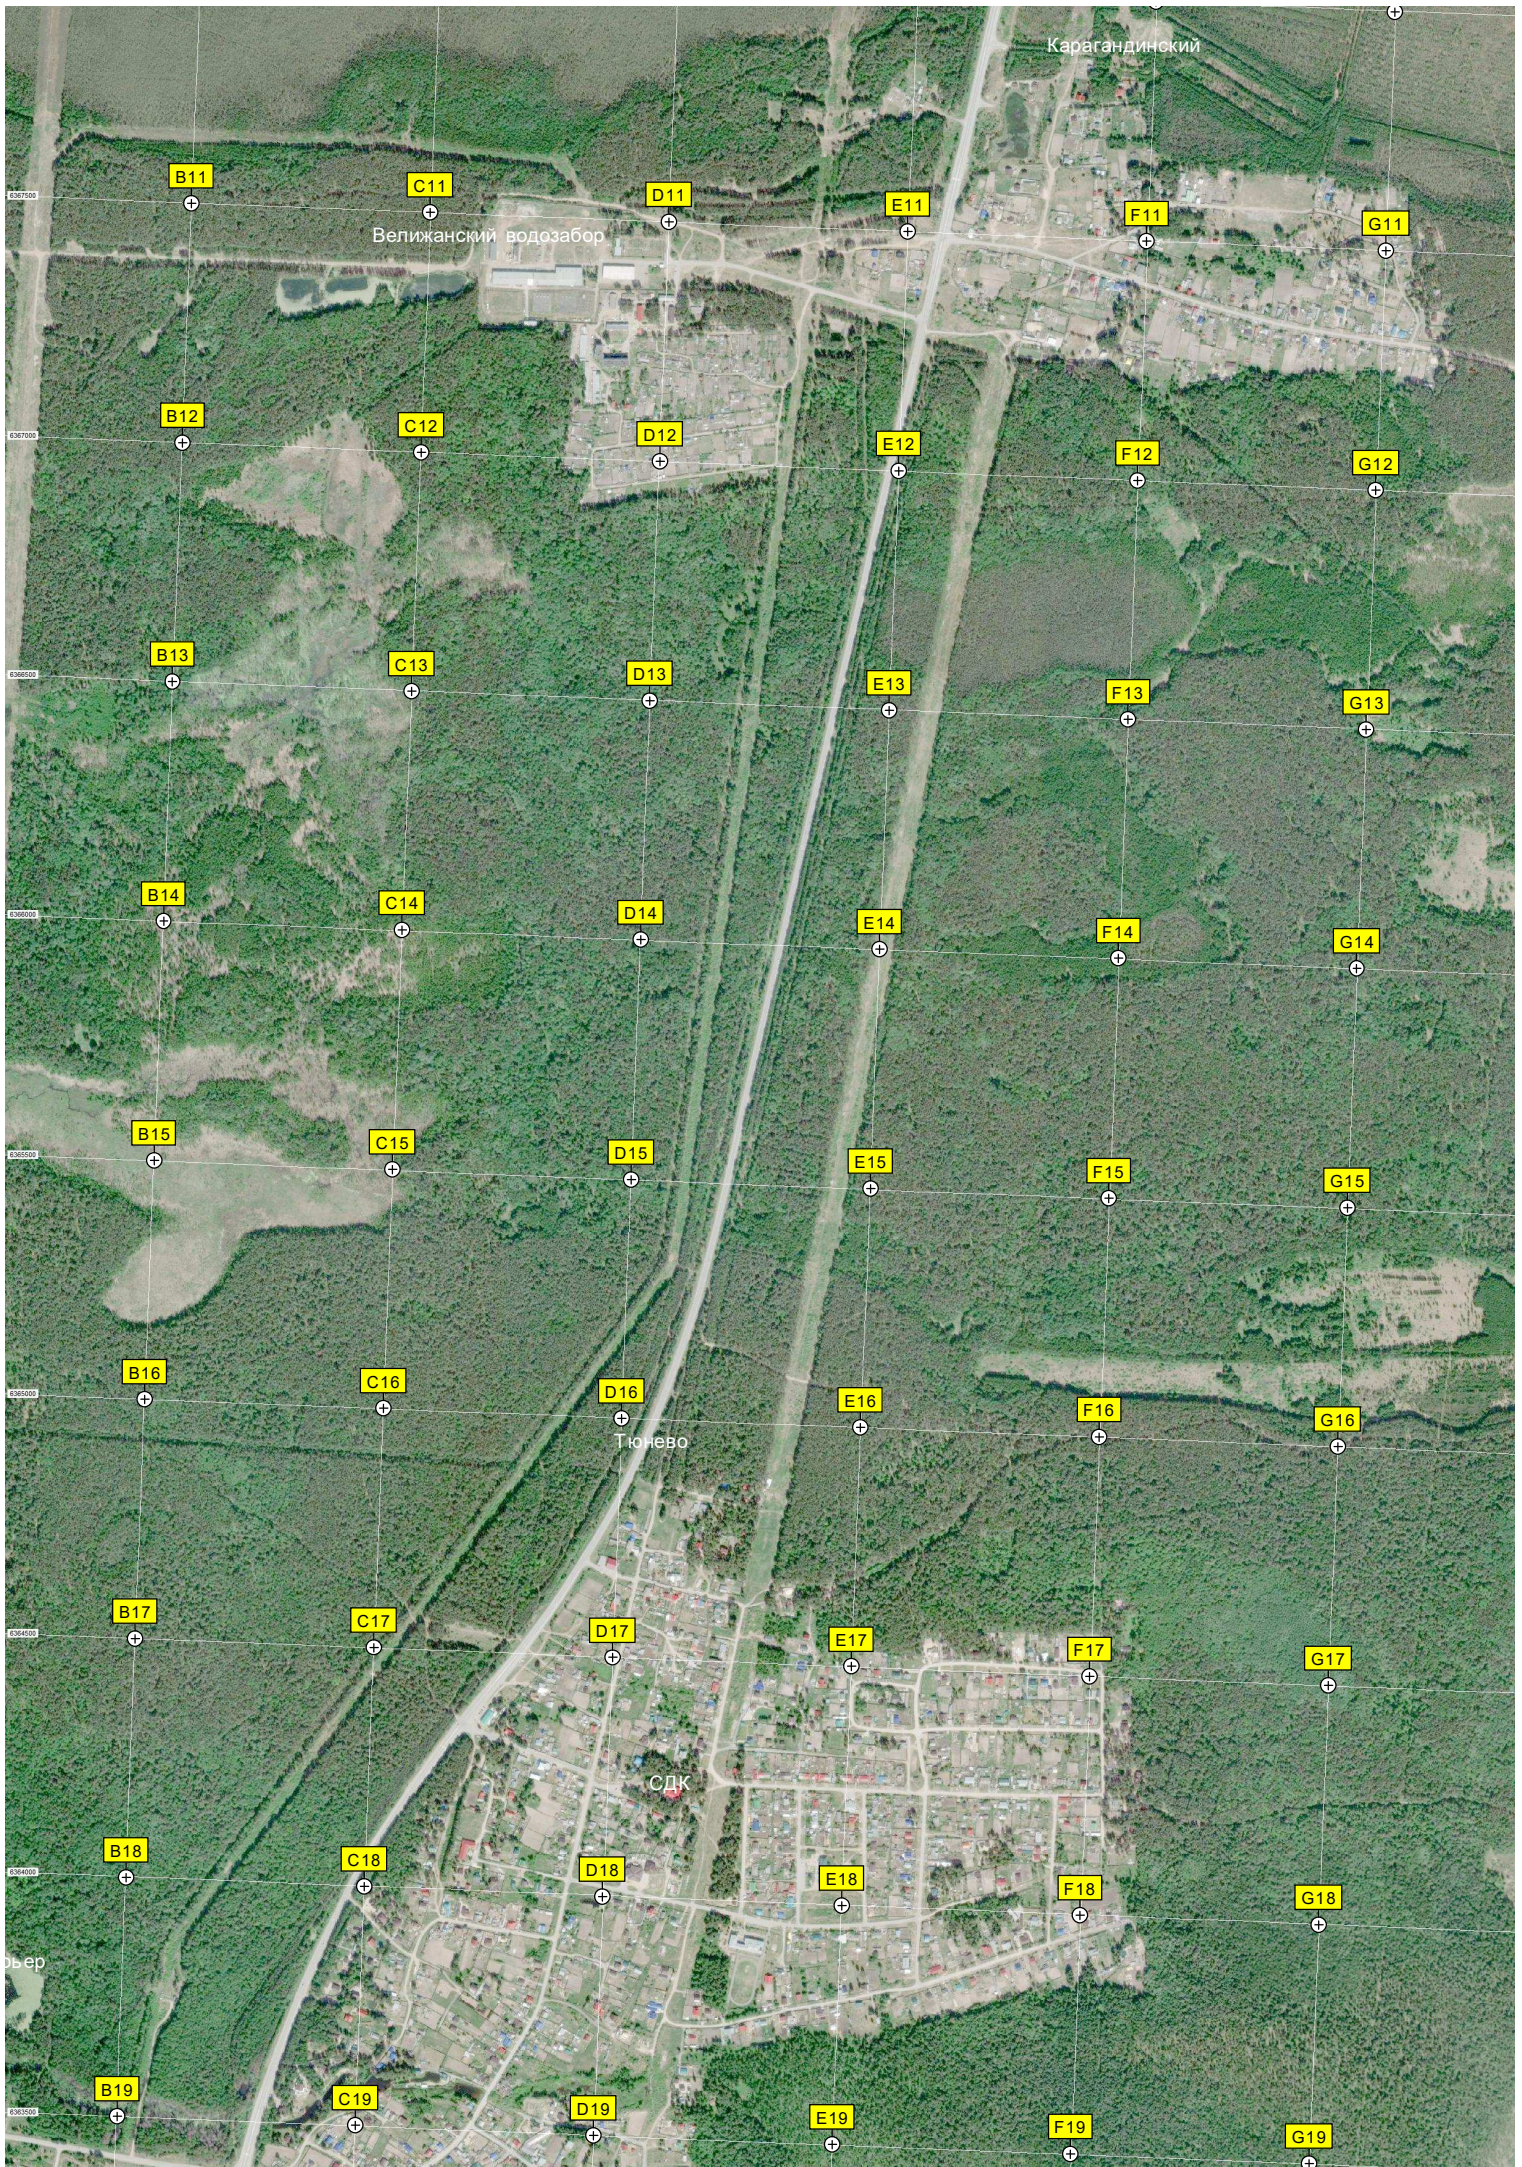

Коттеджный посёлок «Серебряная подкова»

O19

P19

Q19

R19

S19

T19

O20

Штаку

равникуль

Руины охотничьей базы

Озеро Тыхт