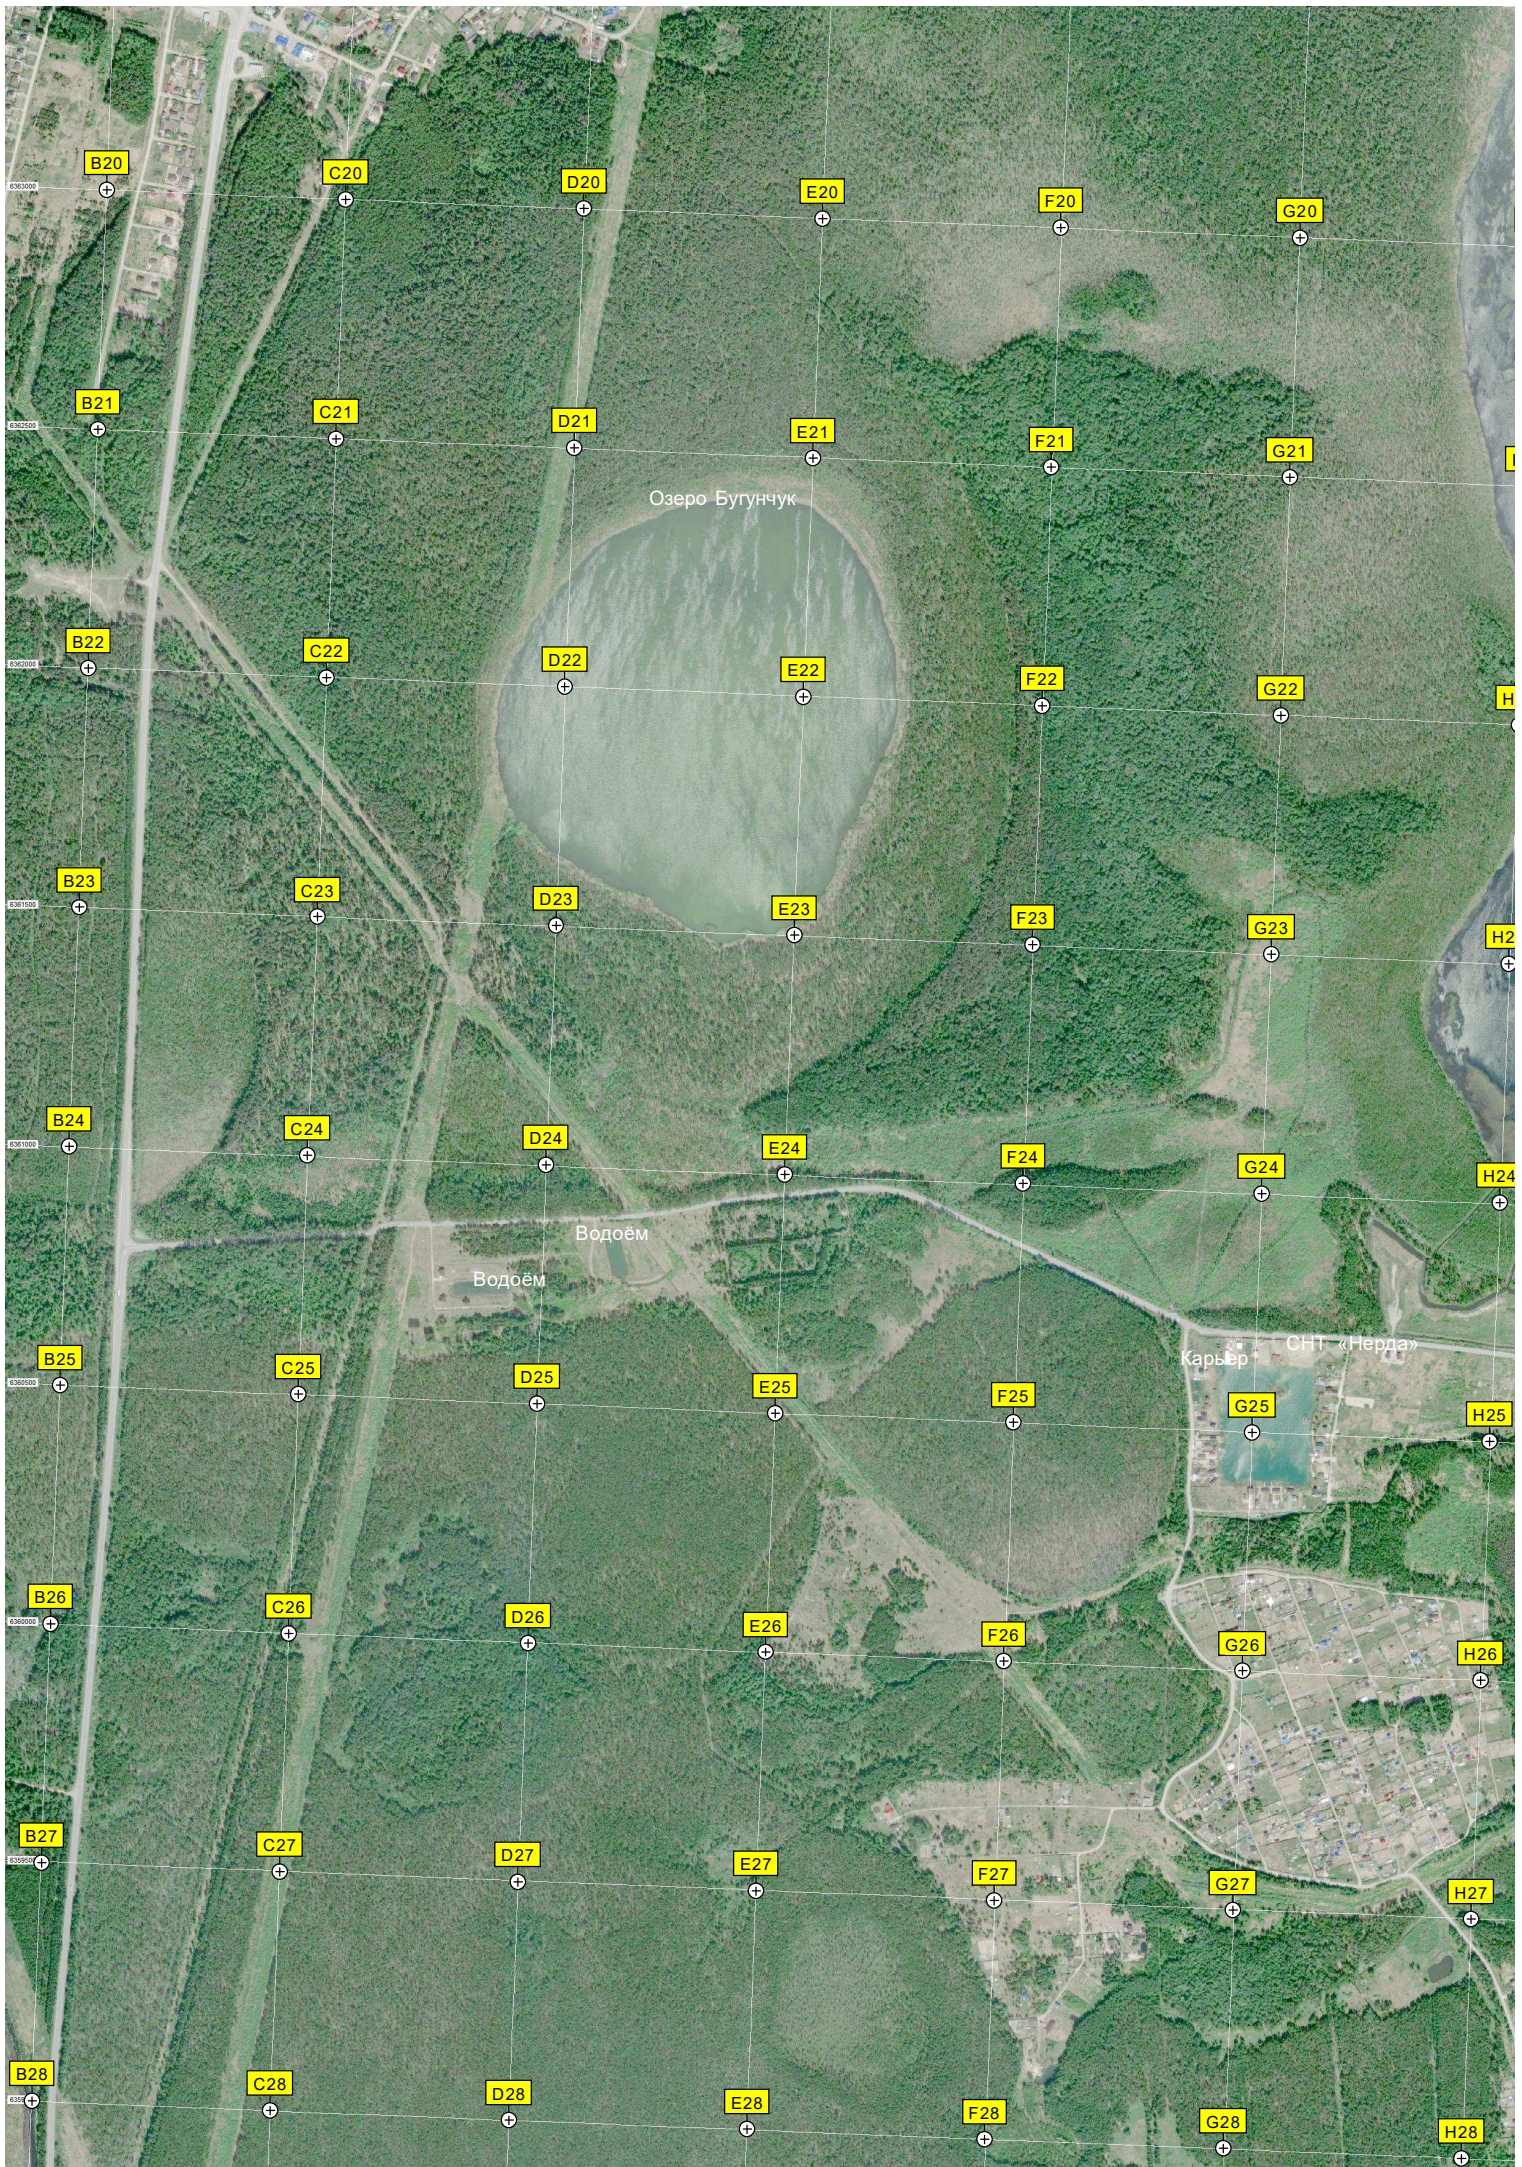

Коттеджный посёлок «Серебряная подкова»

O19

P19

Q19

R19

S19

T19

O20

P20

Q20

R20

S20

T20

O21

P21

Q21

R21

S21

T21

O22

P22

Q22

R22

S22

Штаку

равникуль

Руины охотничьей базы

Озеро Тыхт