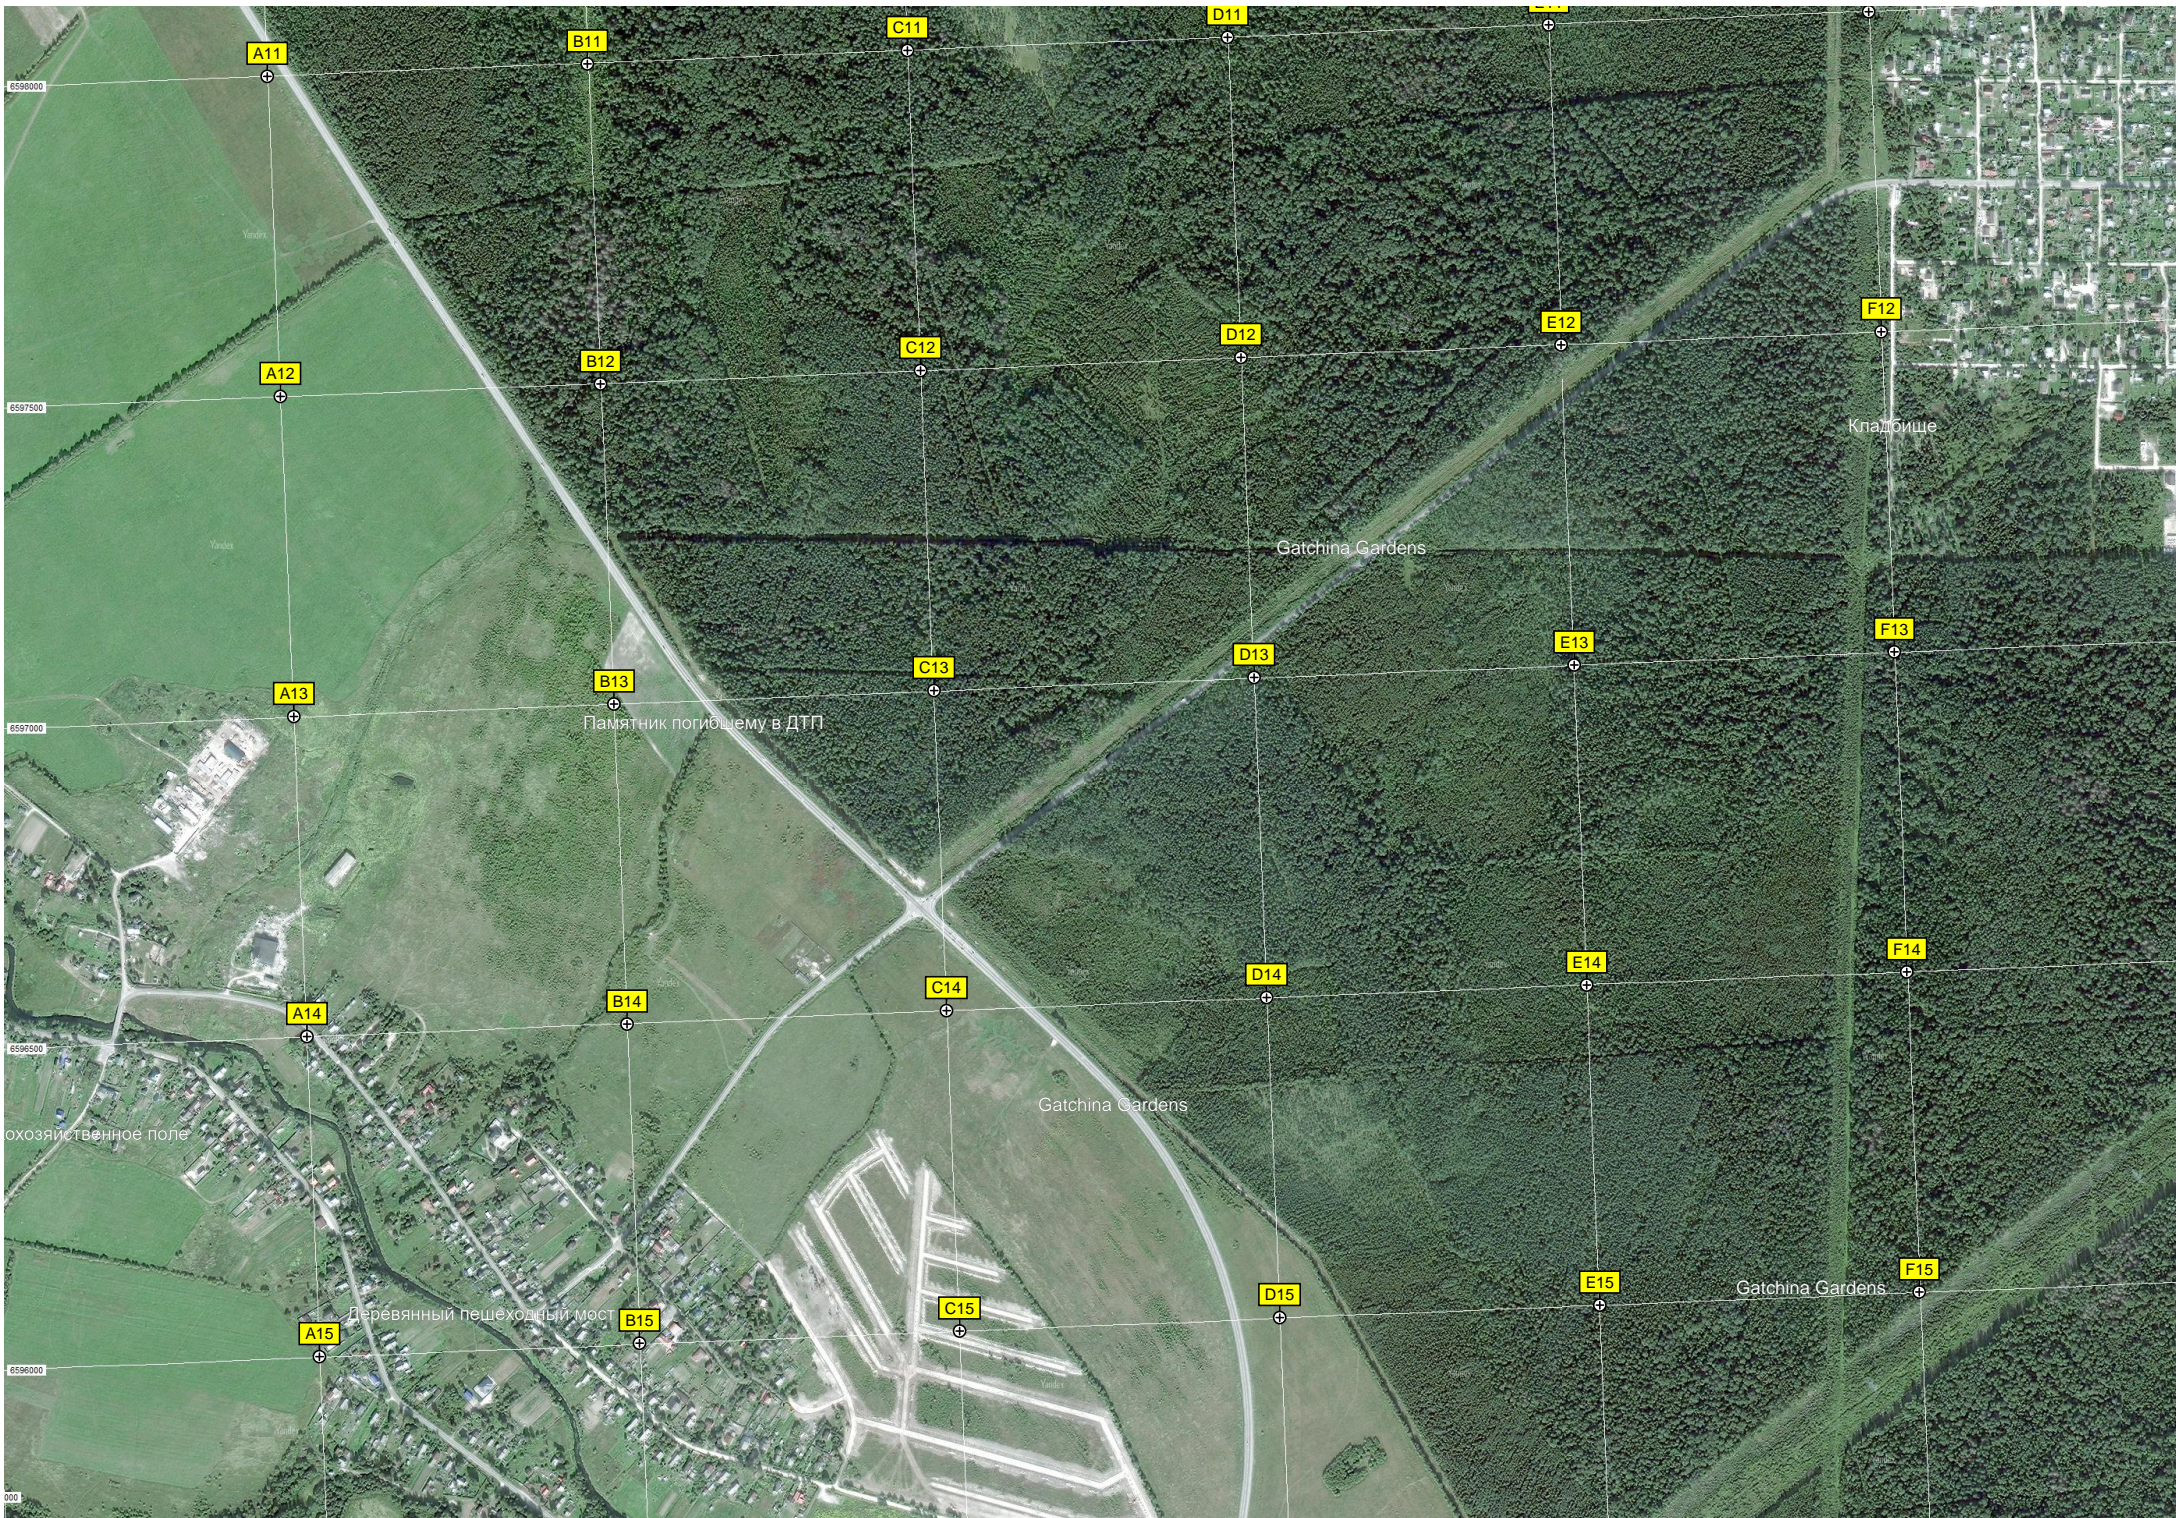

Электрическая подстанция ПС «Сусанино» 35/10 кВ

Пейнтбольный/Хардбольный полигон

Сусанино

Усадьба-Высоцкое

оз у крив

ур Трёхгранное

ой березь

A11