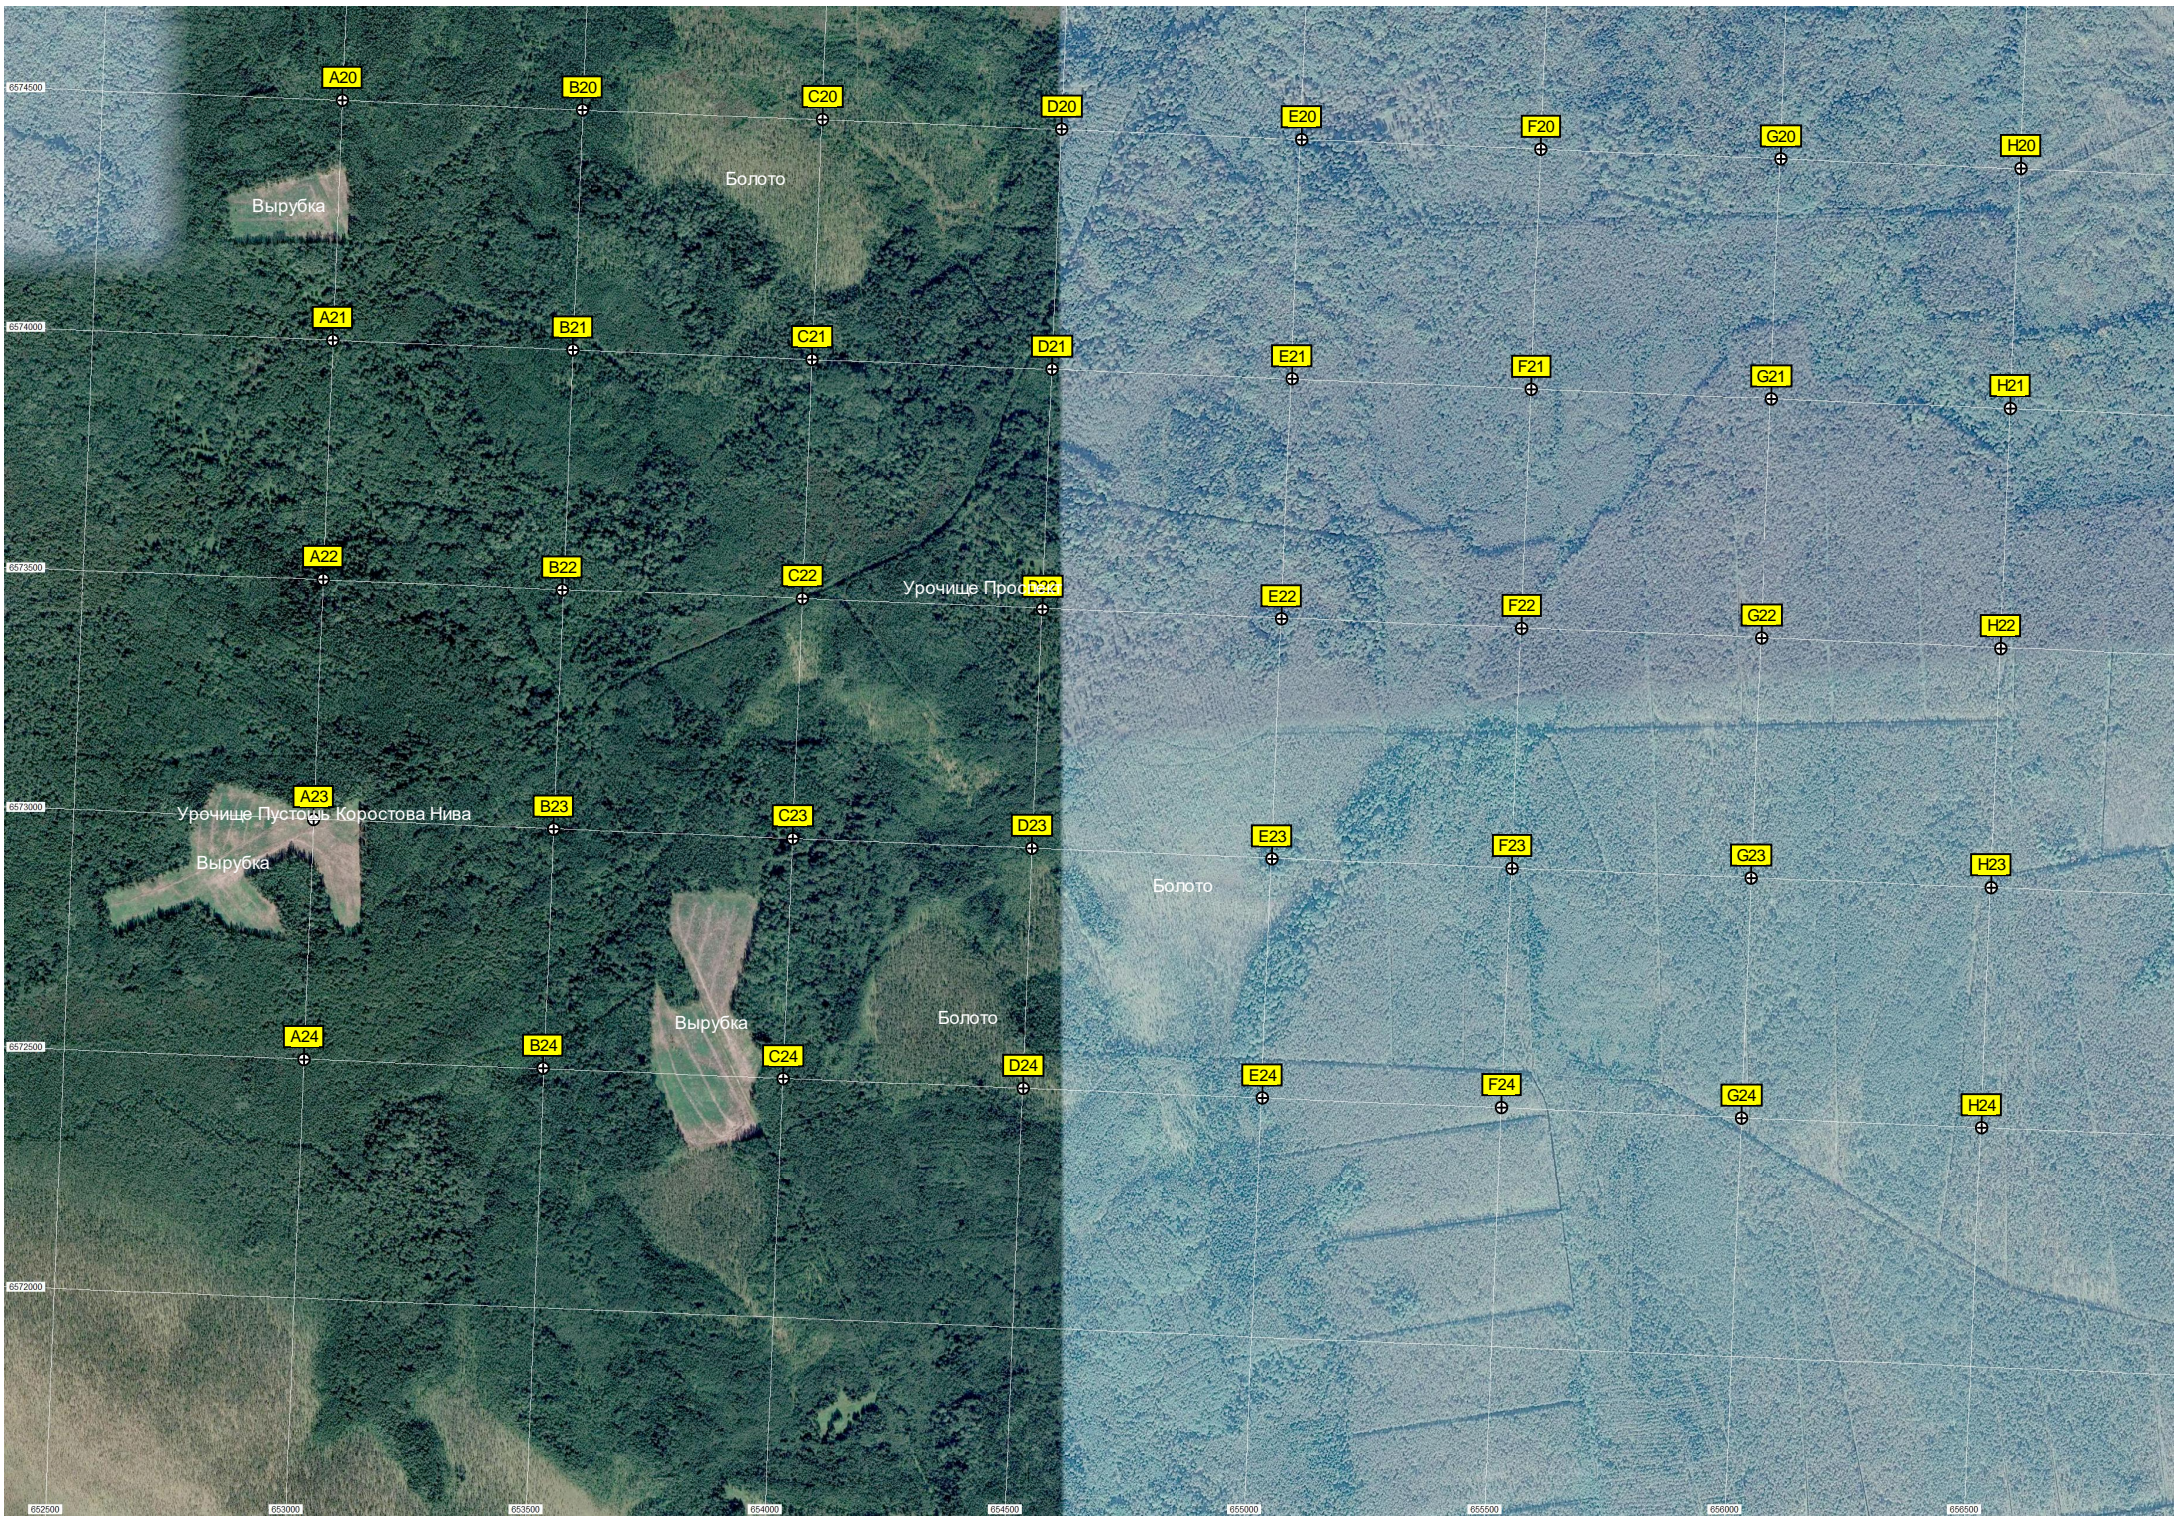

C19

D19

E19

F19

G19

H19

Деревня Весна (1942)

Разбитый участок дороги

8578000

8577500

8577000

Дорога Грязный Мост

8576500

Болото Мещанский Мох

8576000

8576000