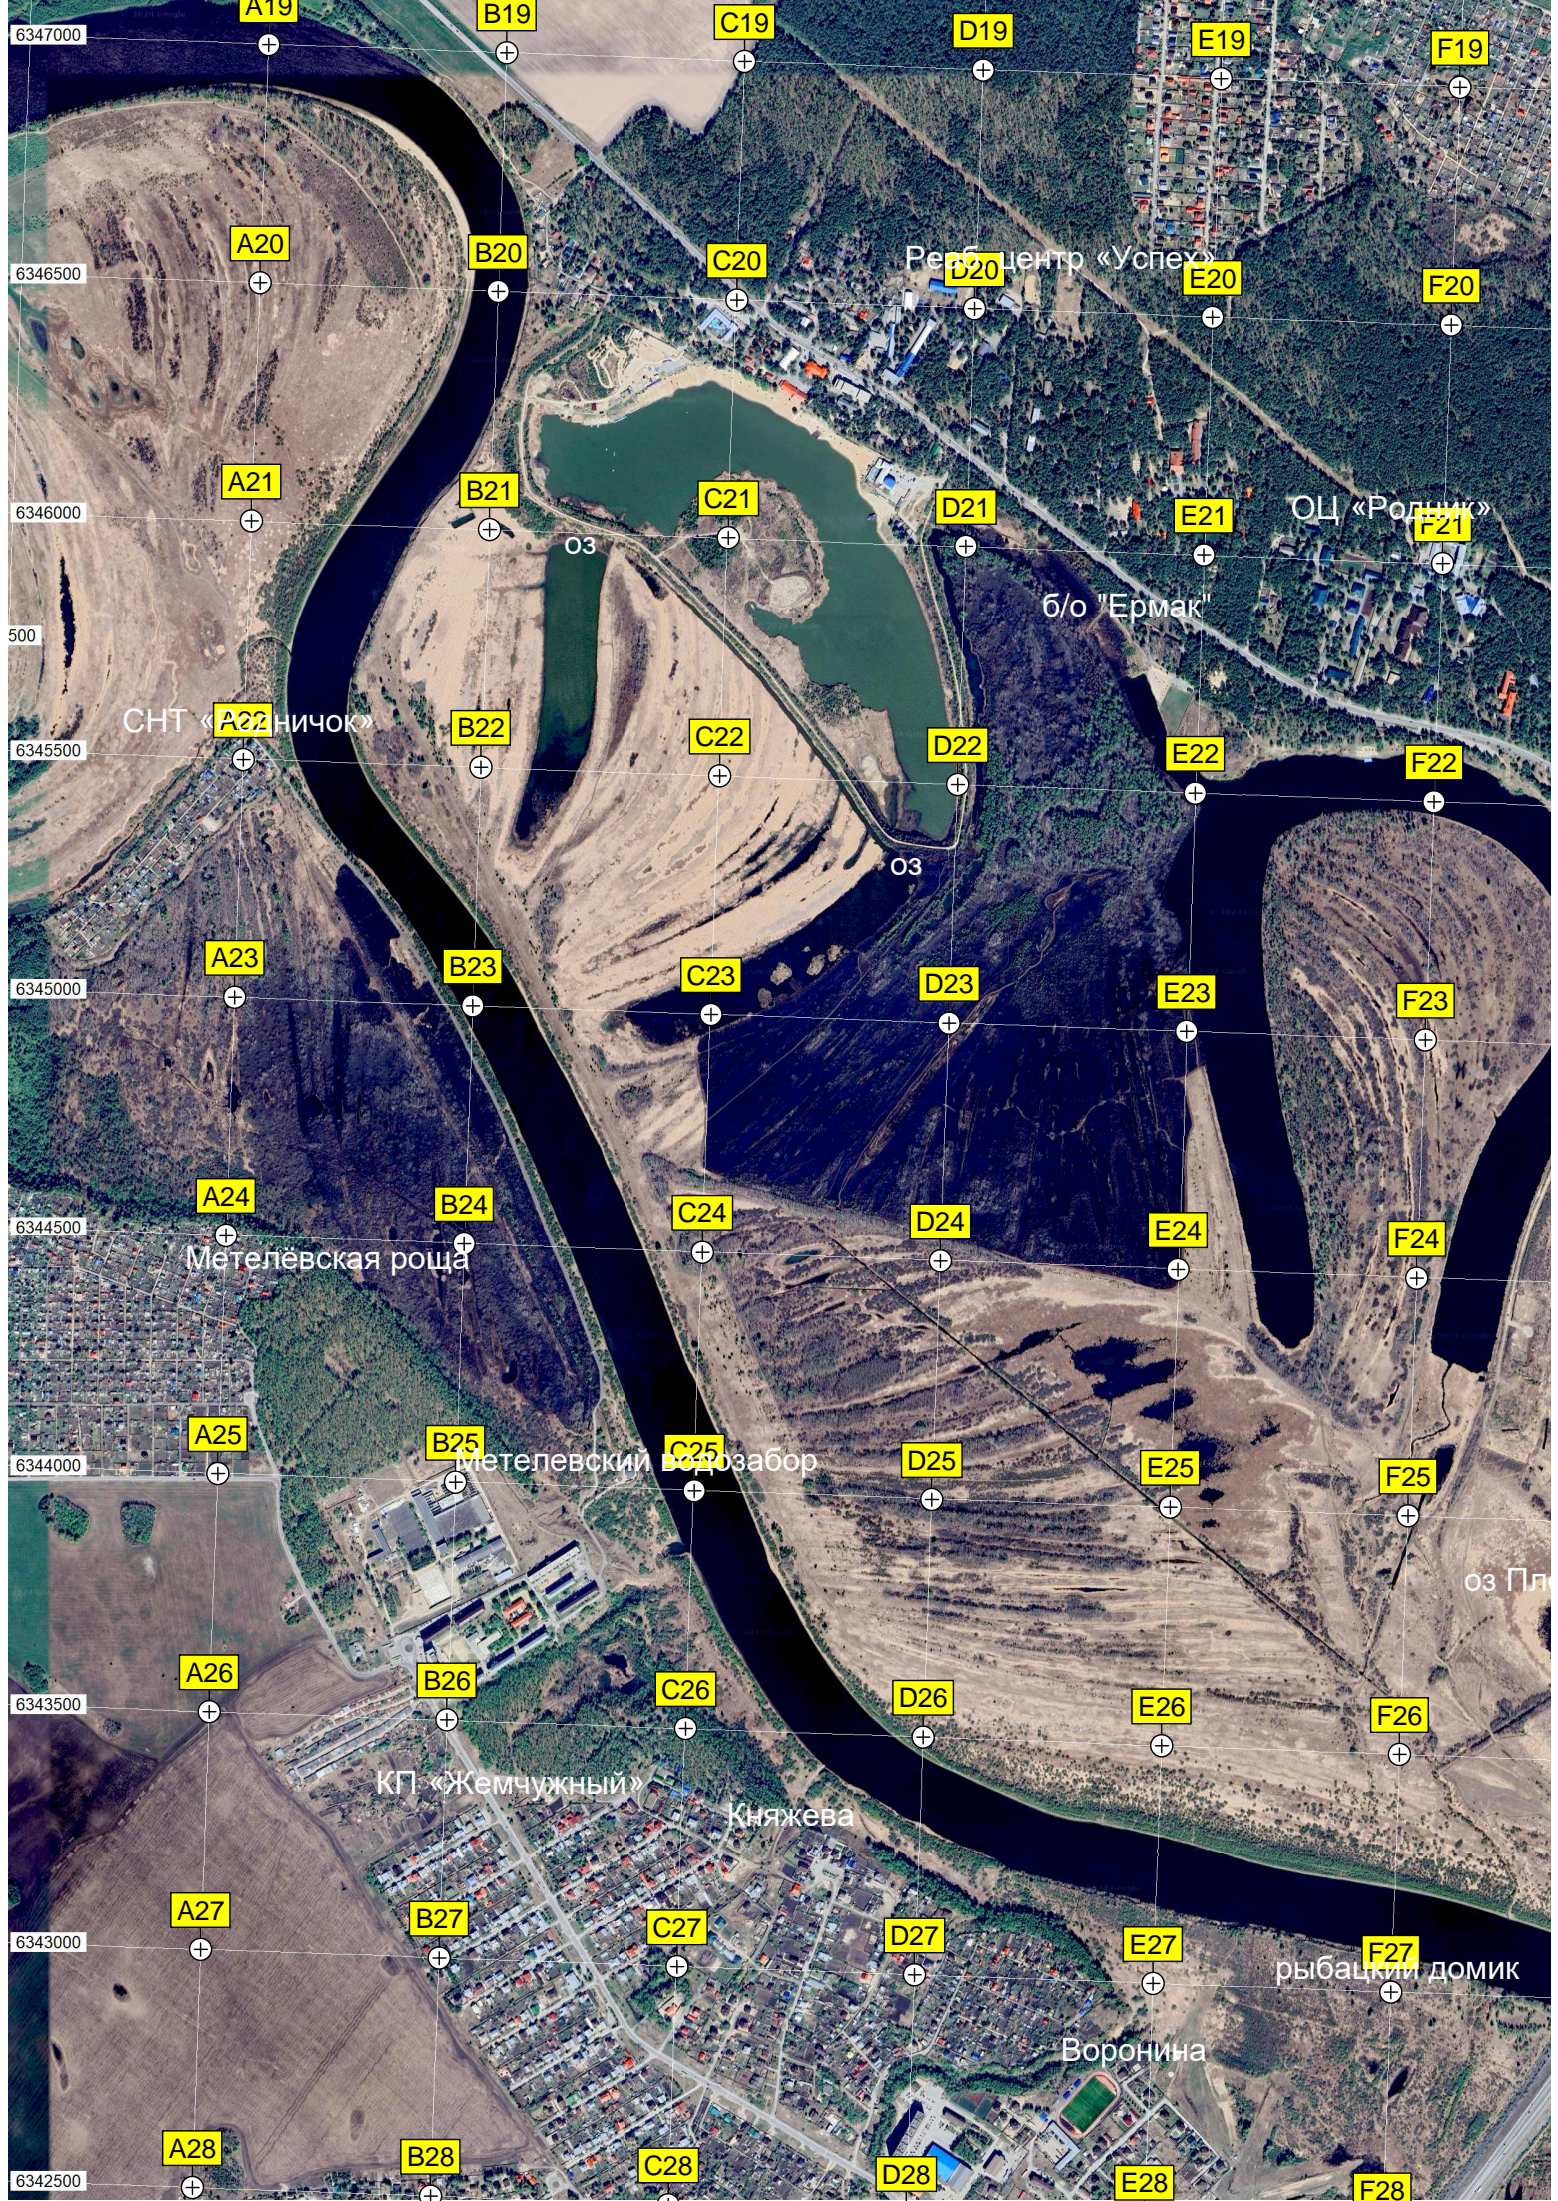

S18

Липовый остров

Пилорама

СО «Изыскатель»

КП «Водные просторы»

Карьер «Чистый»

«Поле чудес»

«Чья поляна»

Дачное общество

бол. Малый Семизяк

Захламино

СНТ «Факел»

бол. Липовое

СНТ «Подорожник» СНТ «Ягодное»

Березняковский

G19