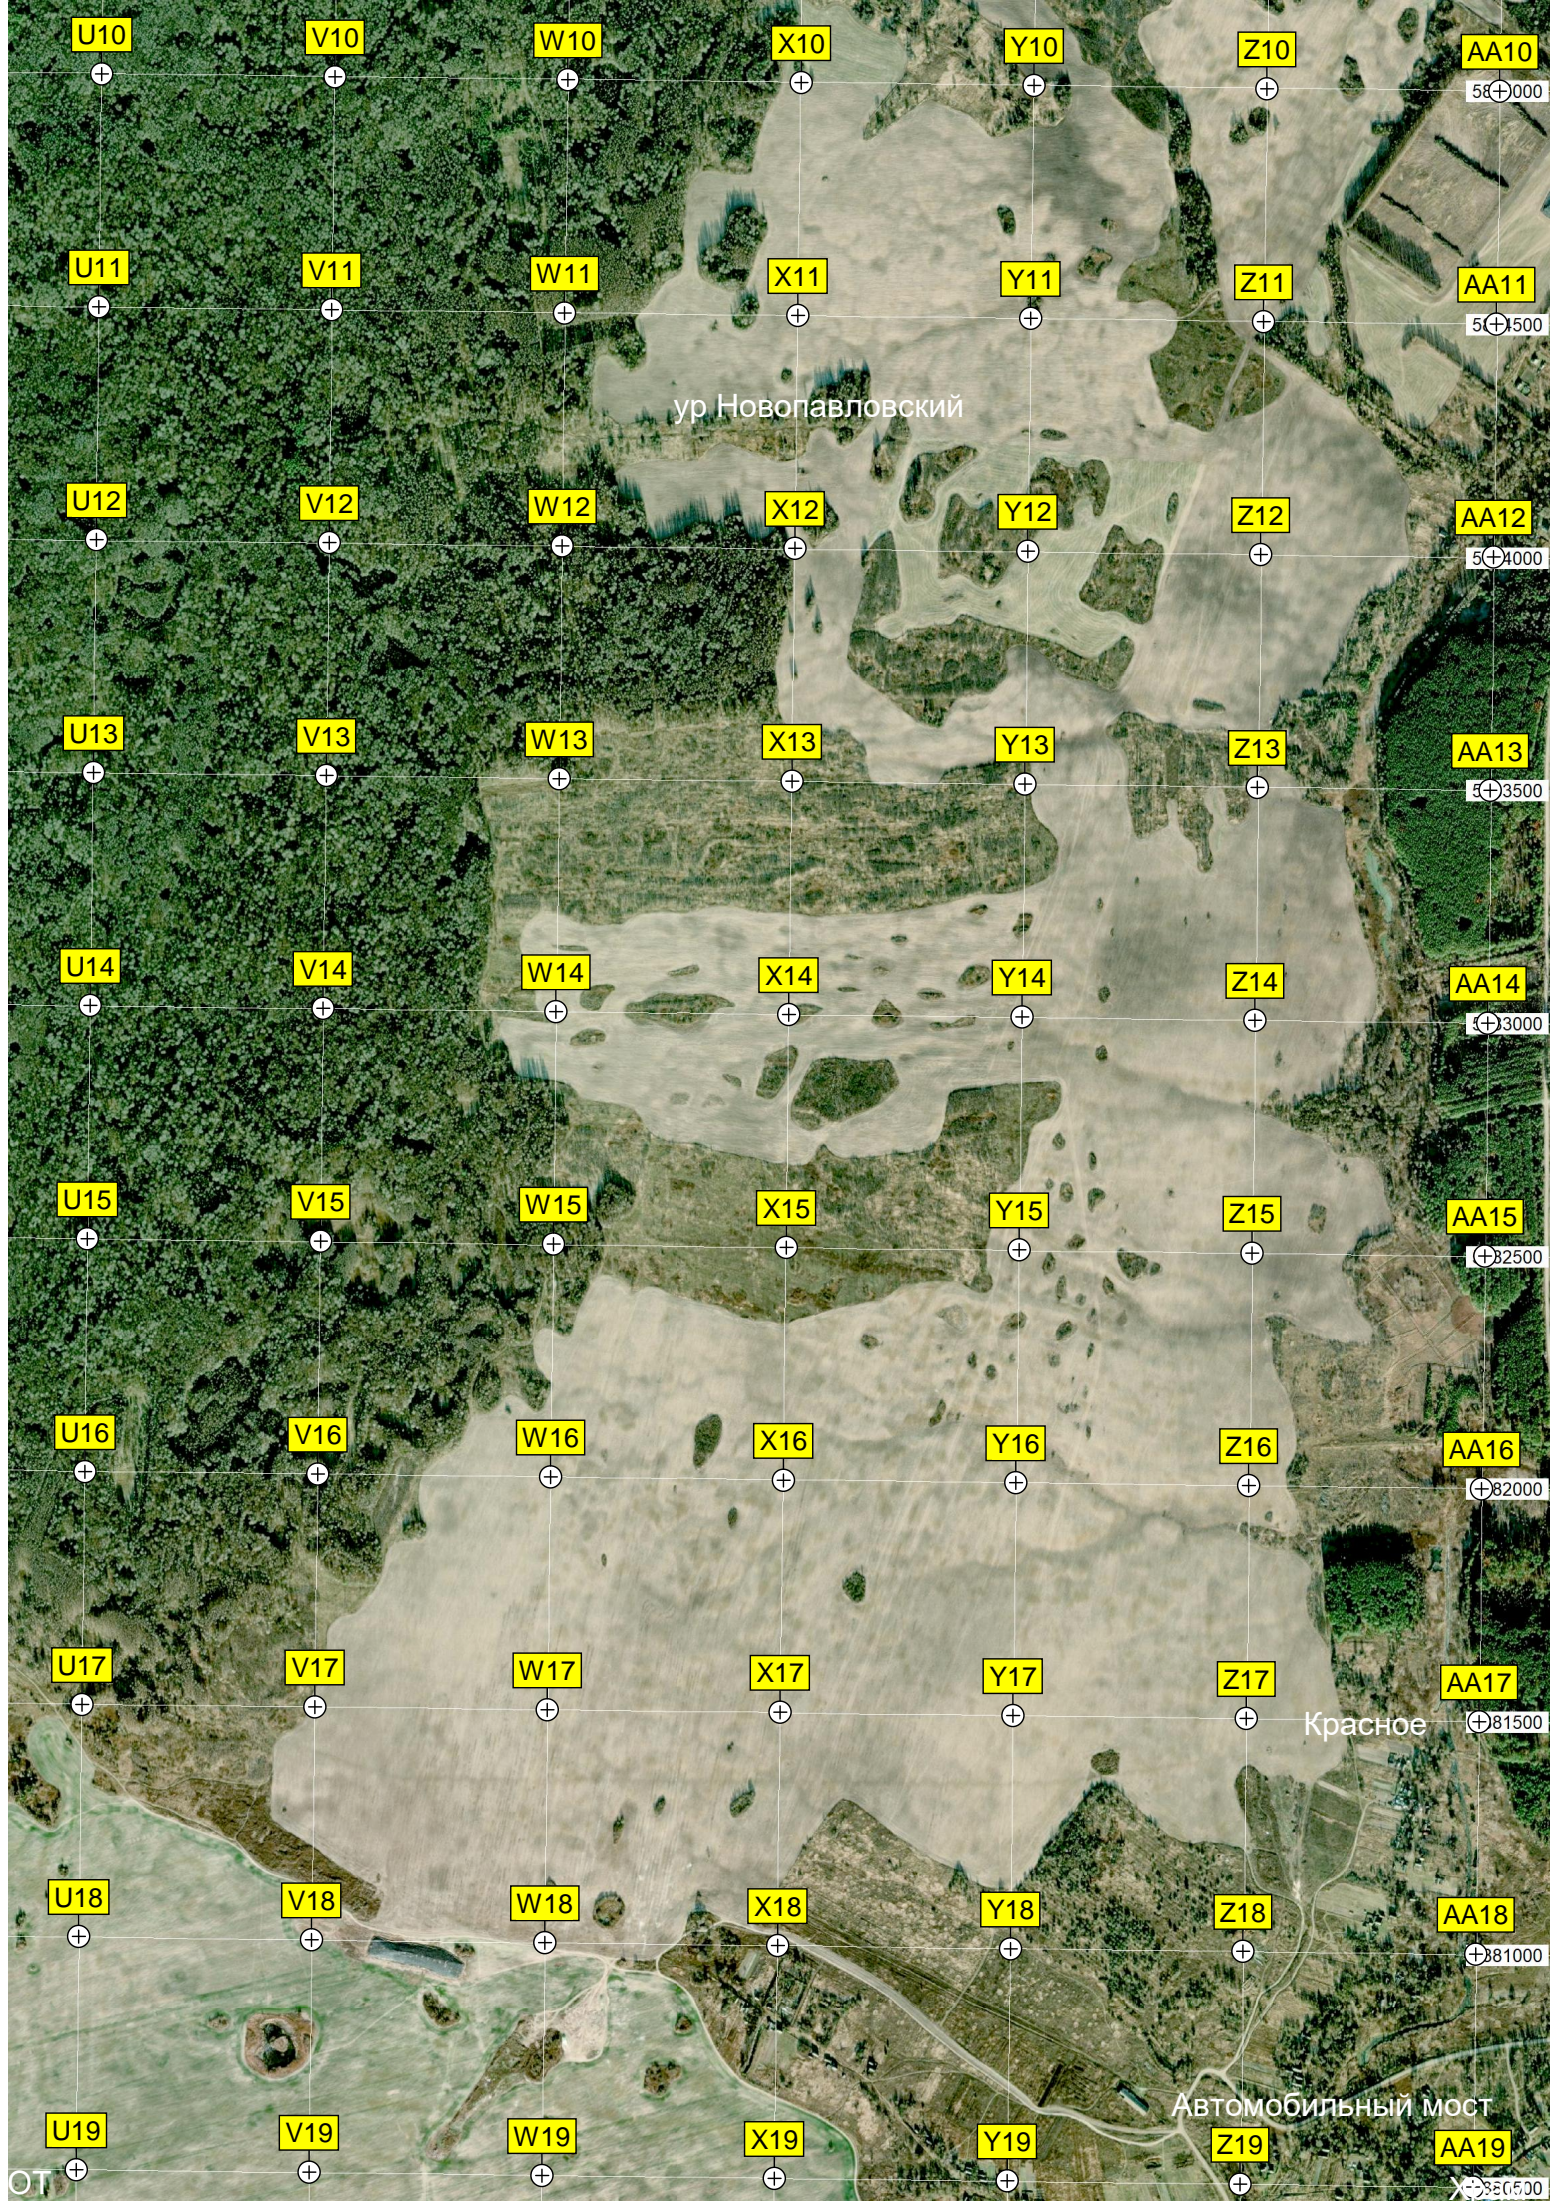

K10

L10

M10

Архангельский

Мусинский

Малфа

ост «Мусинский»

555000 555500 556000 556500 557000 557500 558000