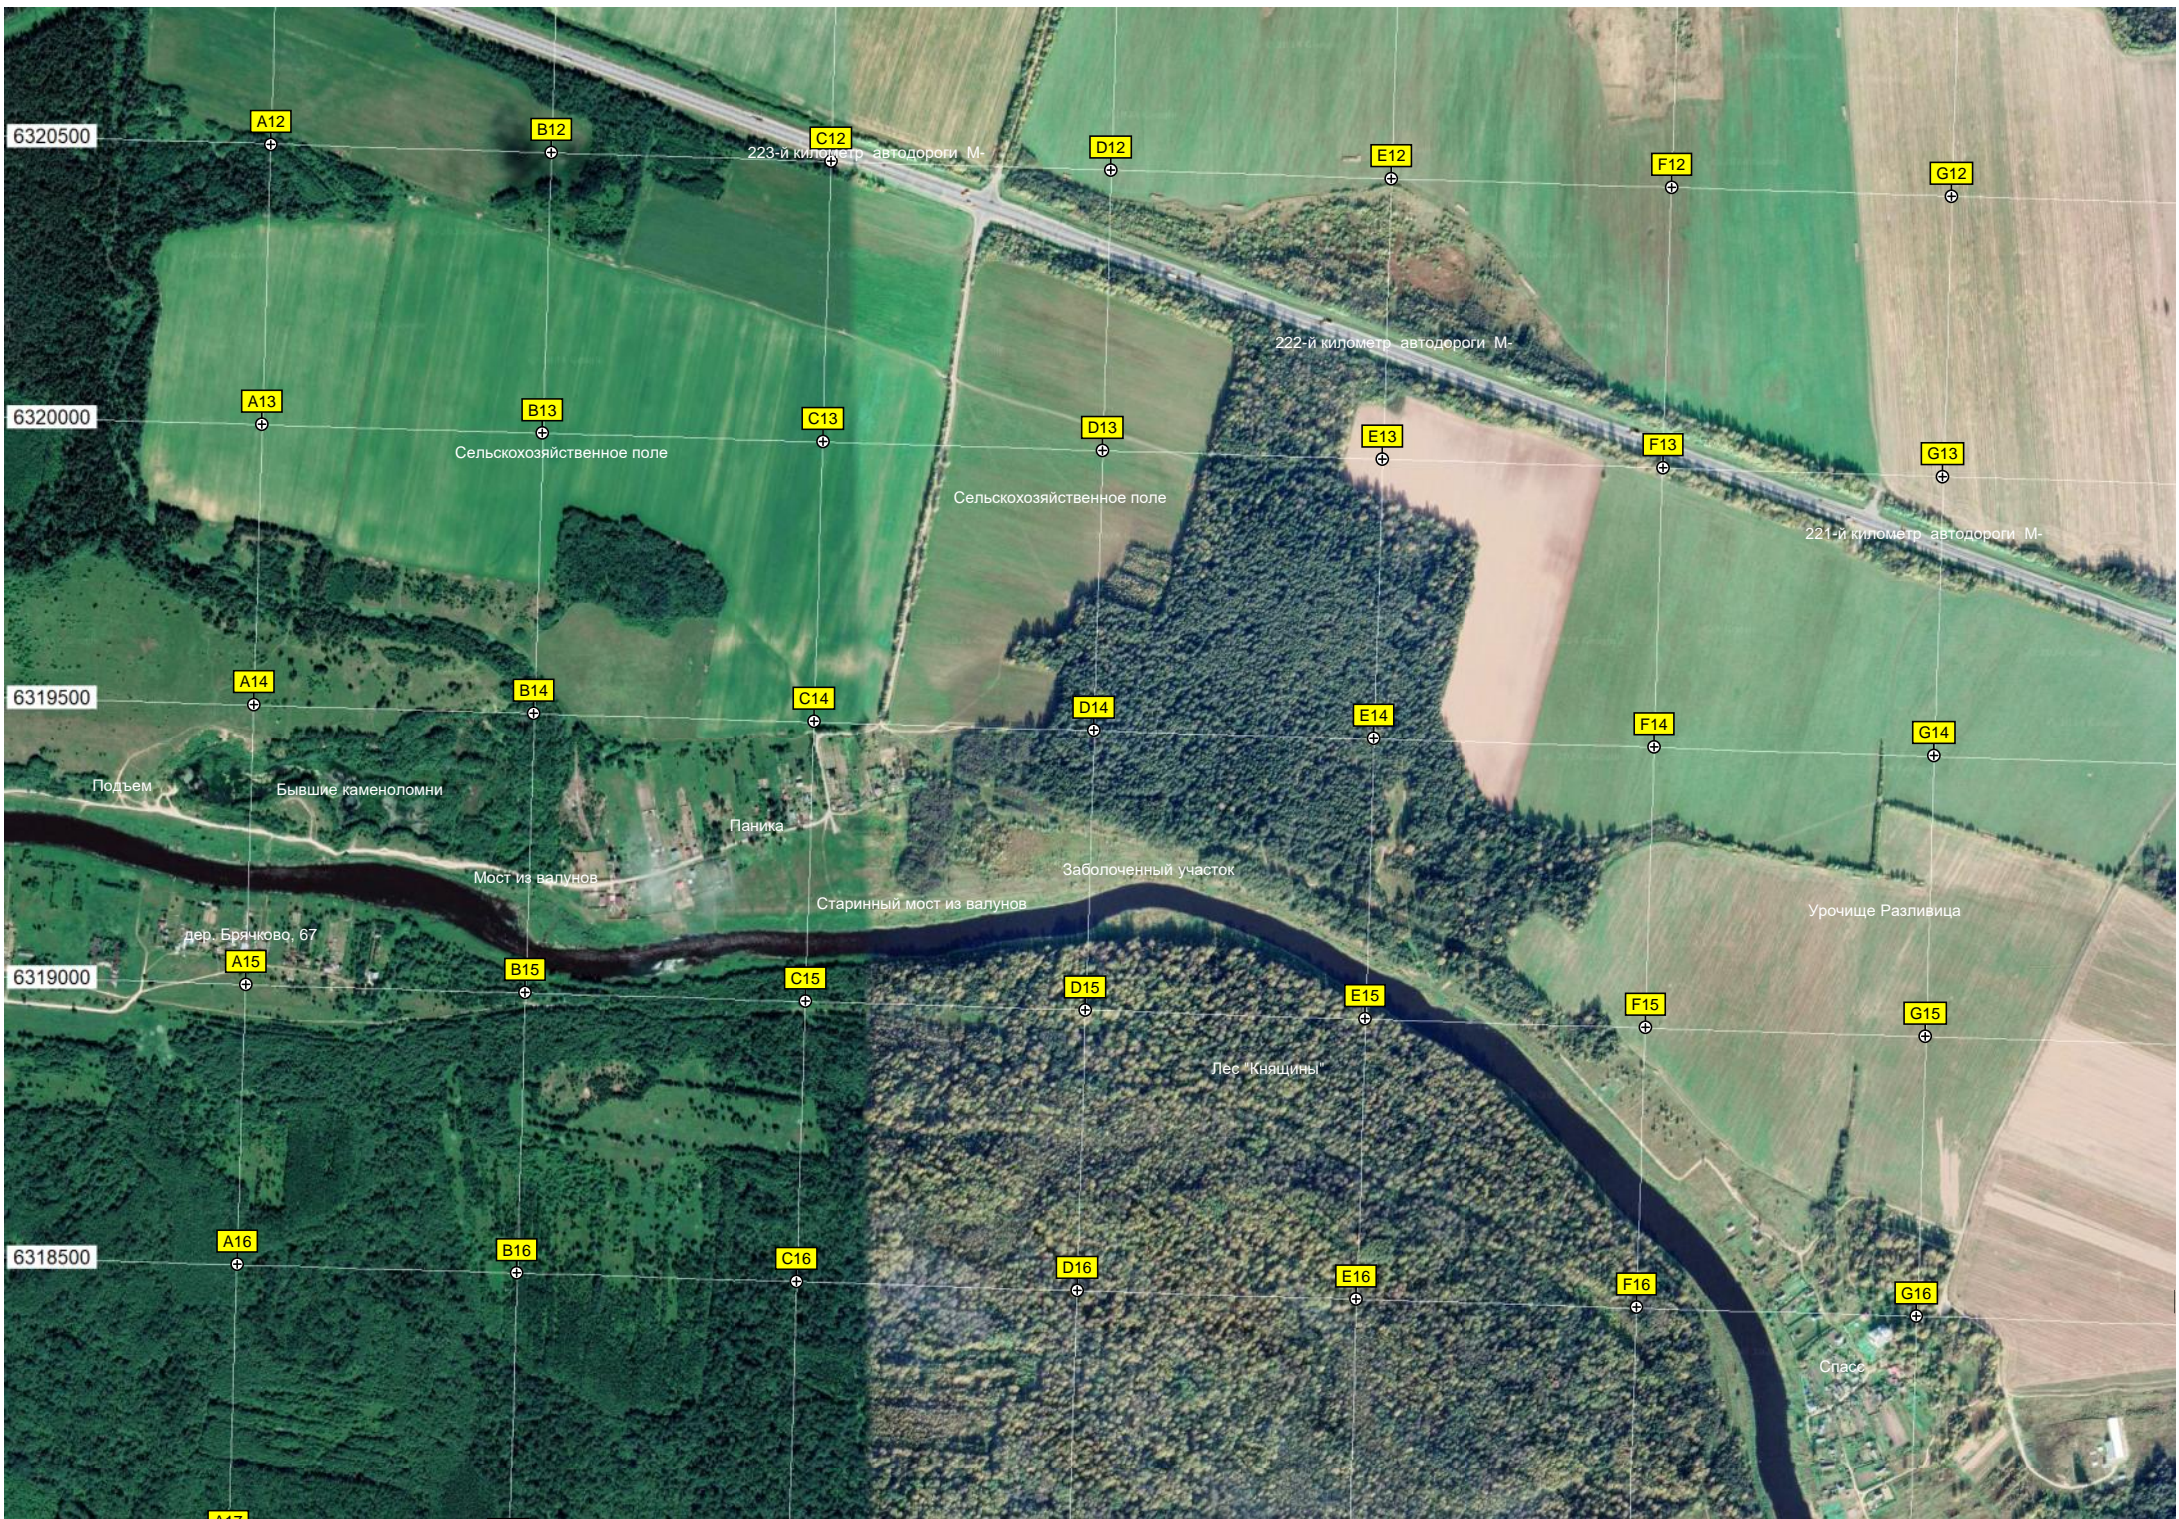

6320500

A12

B12

C12

D12

E12

F12

G12

6320000

A13

B13

C13

D13

E13

F13

G13

6319500

A14

B14

C14

D14

E14

F14

G14

6319000

A15

B15

C15

D15

E15

F15

G15

6318500

A16

B16

C16

D16

E16

F16

G16

223-й километр автодороги М-

222-й километр автодороги М-

221-й километр автодороги М-

Сельскохозяйственное поле

Сельскохозяйственное поле

Подъем

Бывшие каменоломни

Паника

Мост из валунов

Старинный мост из валунов

Заболоченный участок

Урочище Разливица

дер. Брячково, 67

Лес "Князины"

Спасе