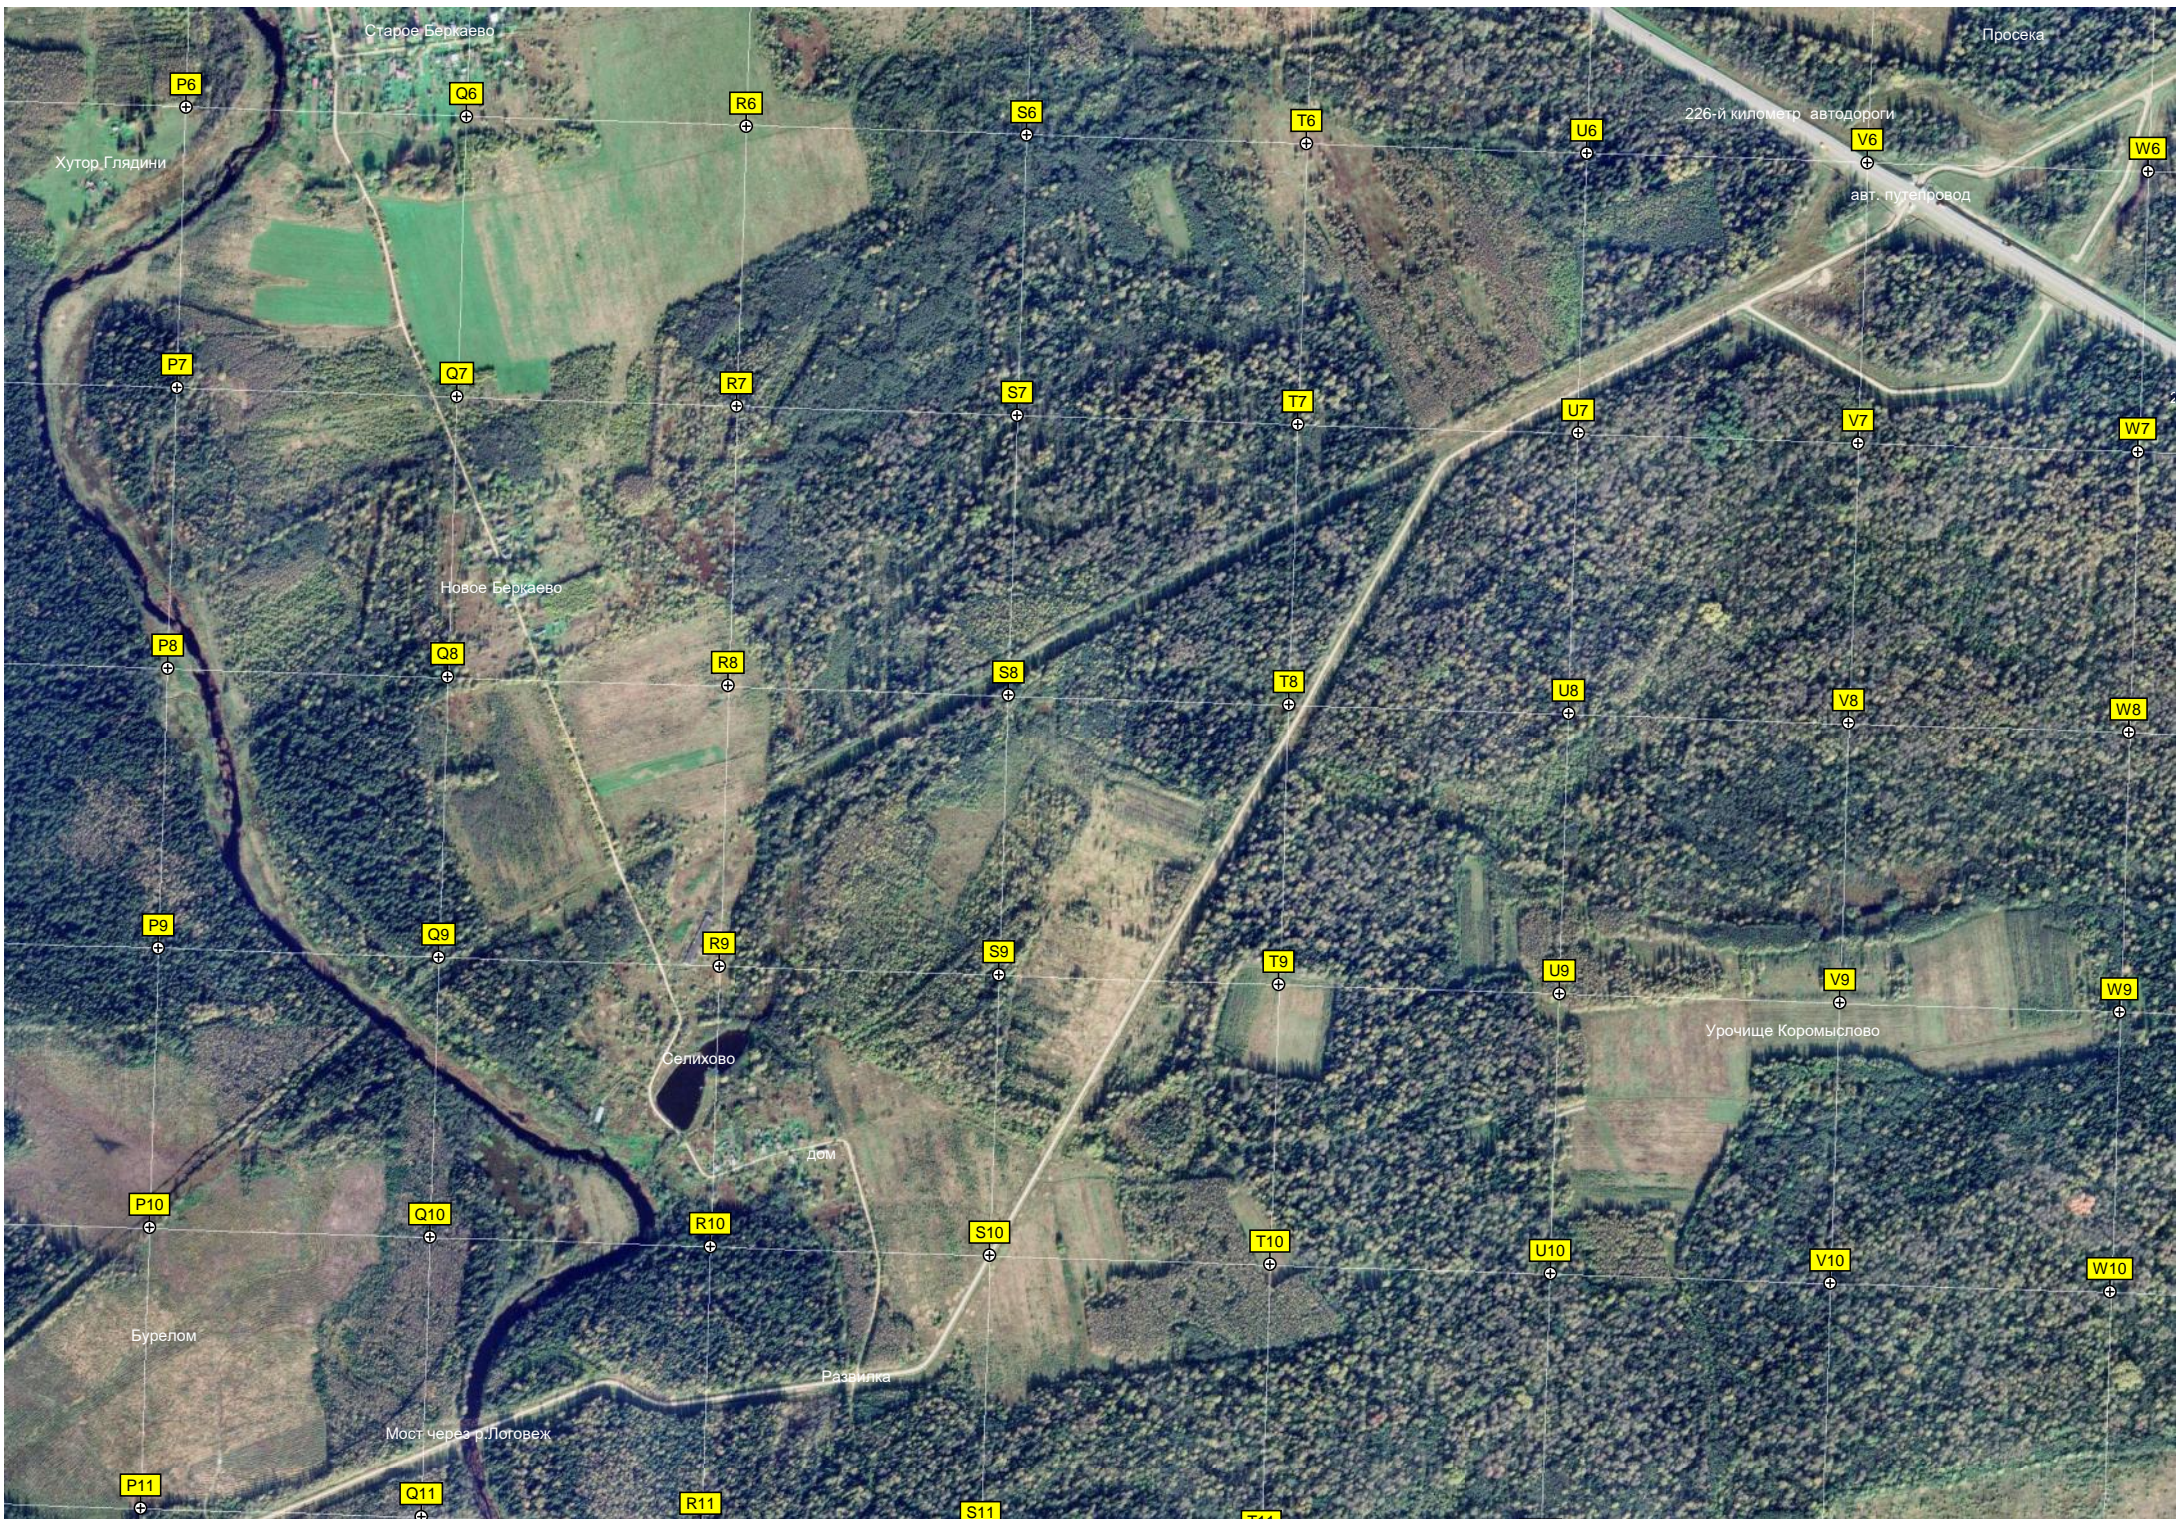

Полоса Мете

Владичья

Урочище Ожогово

Старое Беркаево

Просека

226-й километр автодороги

авт. путепровод

Новое Беркаево

Думаново

На этом месте войны 183

217-й километр автодороги М...

Сарай каменный

Бубеньво

Придор

Сруб заброшенный

Андриянцево