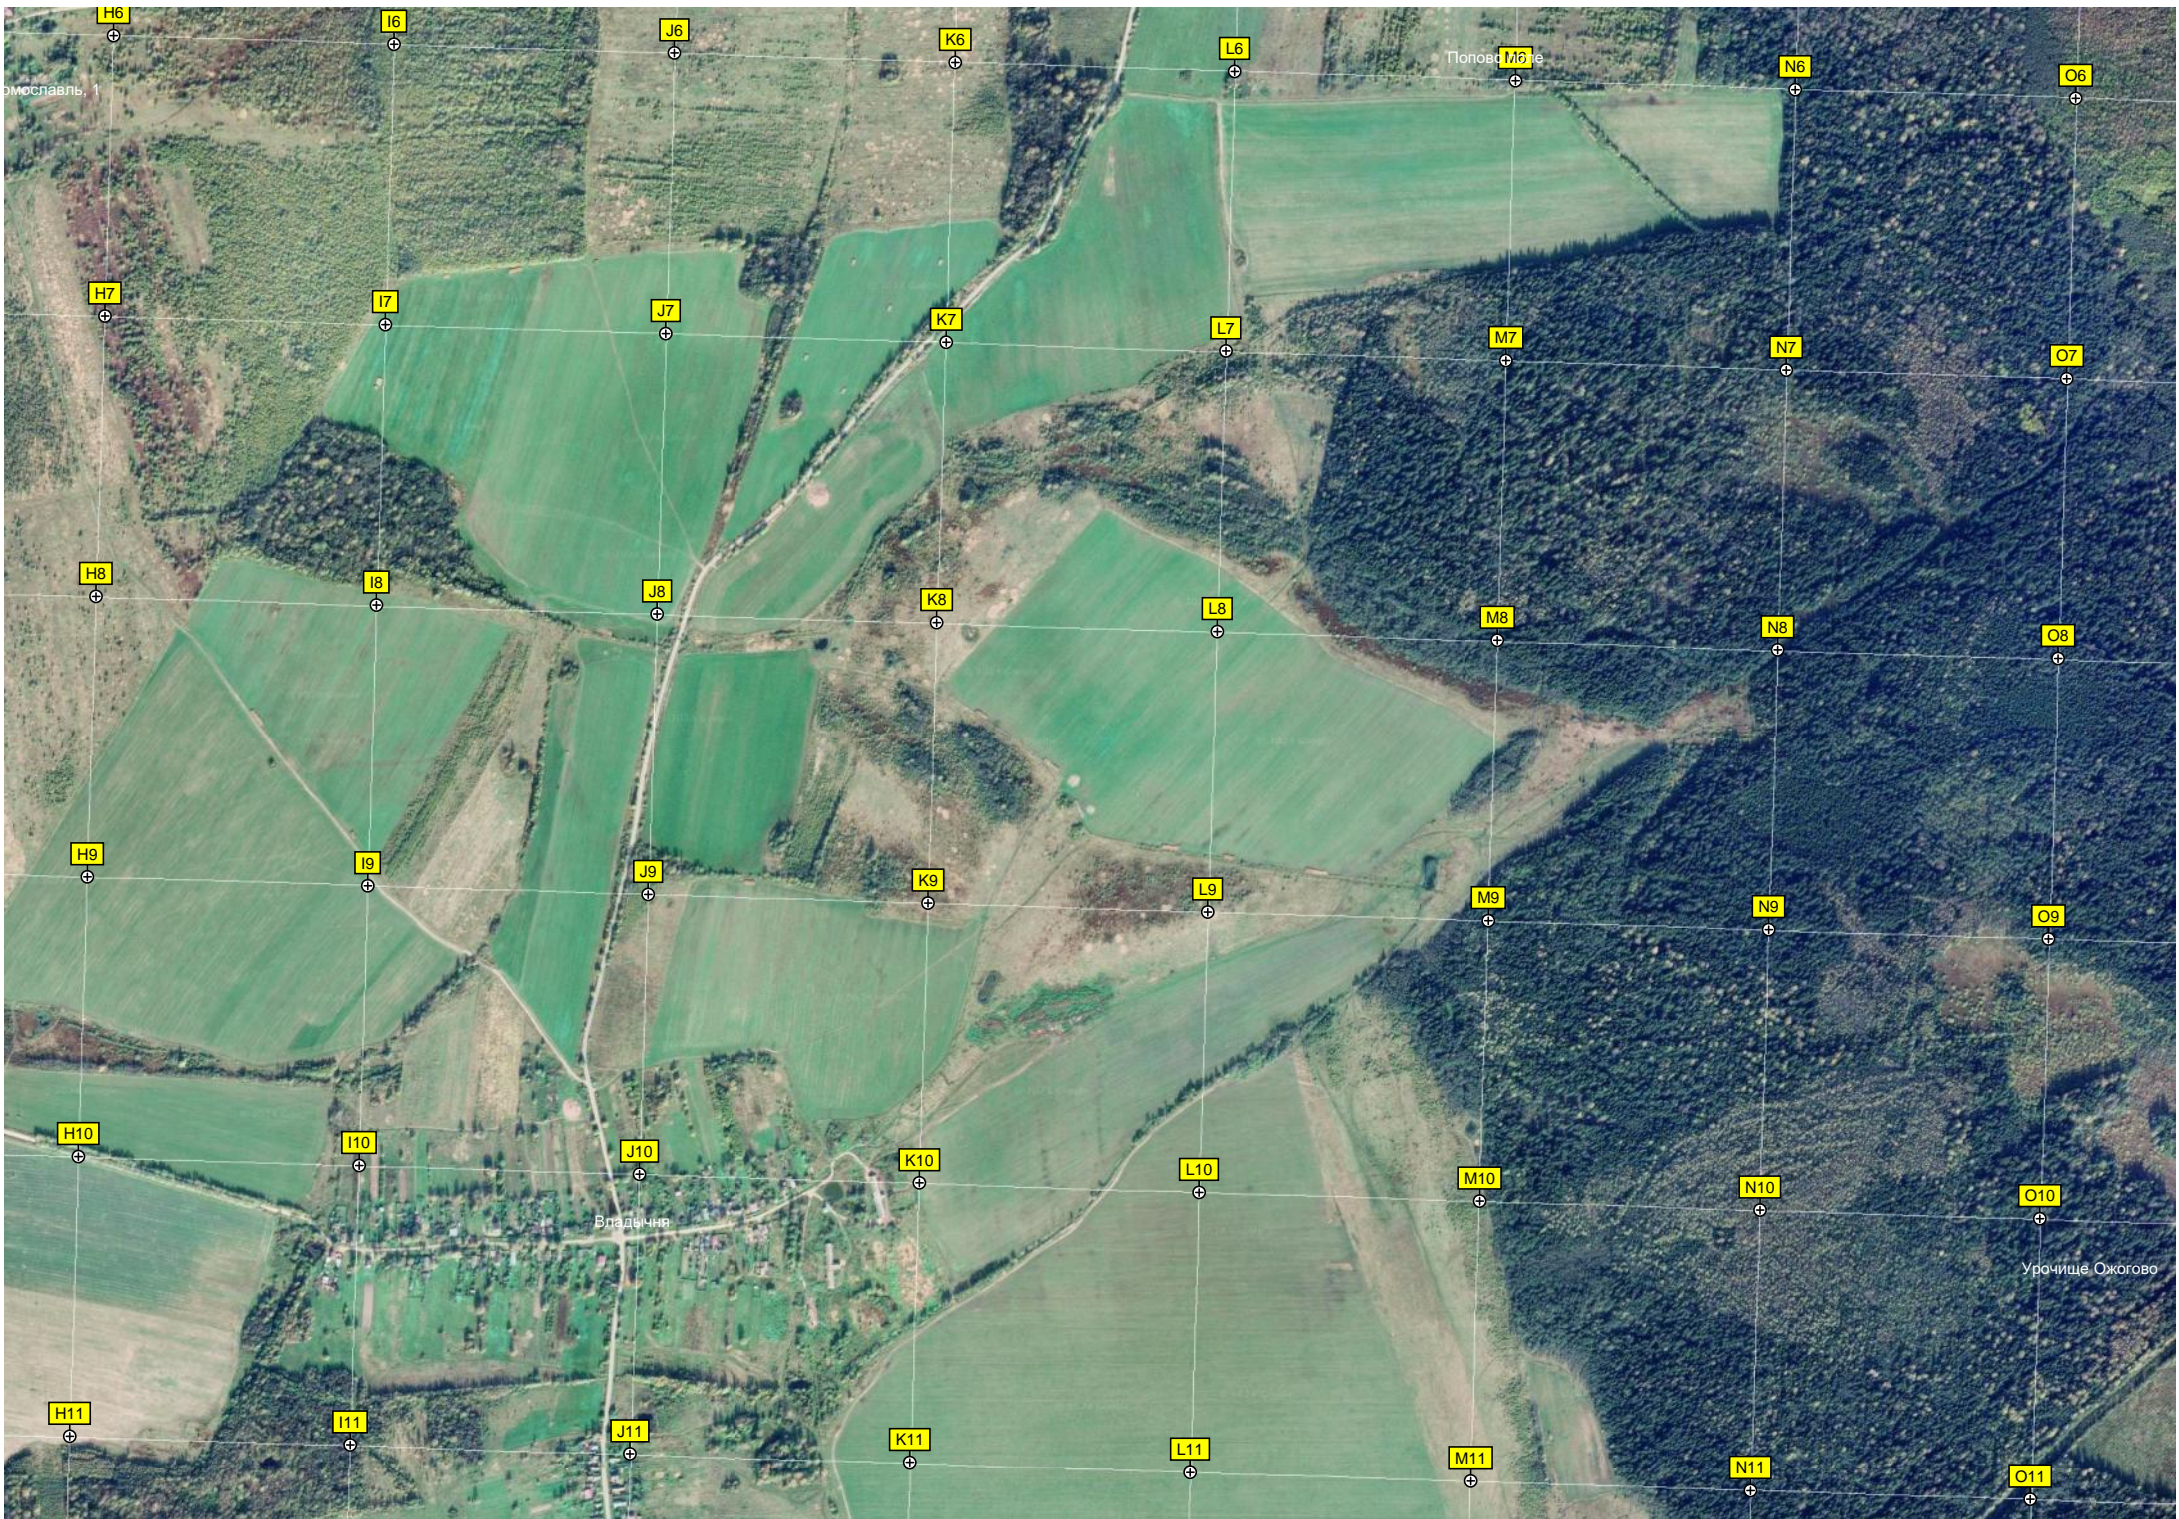

омославль, 1

Полоса Мете

Владичья

Урочище Ожогово