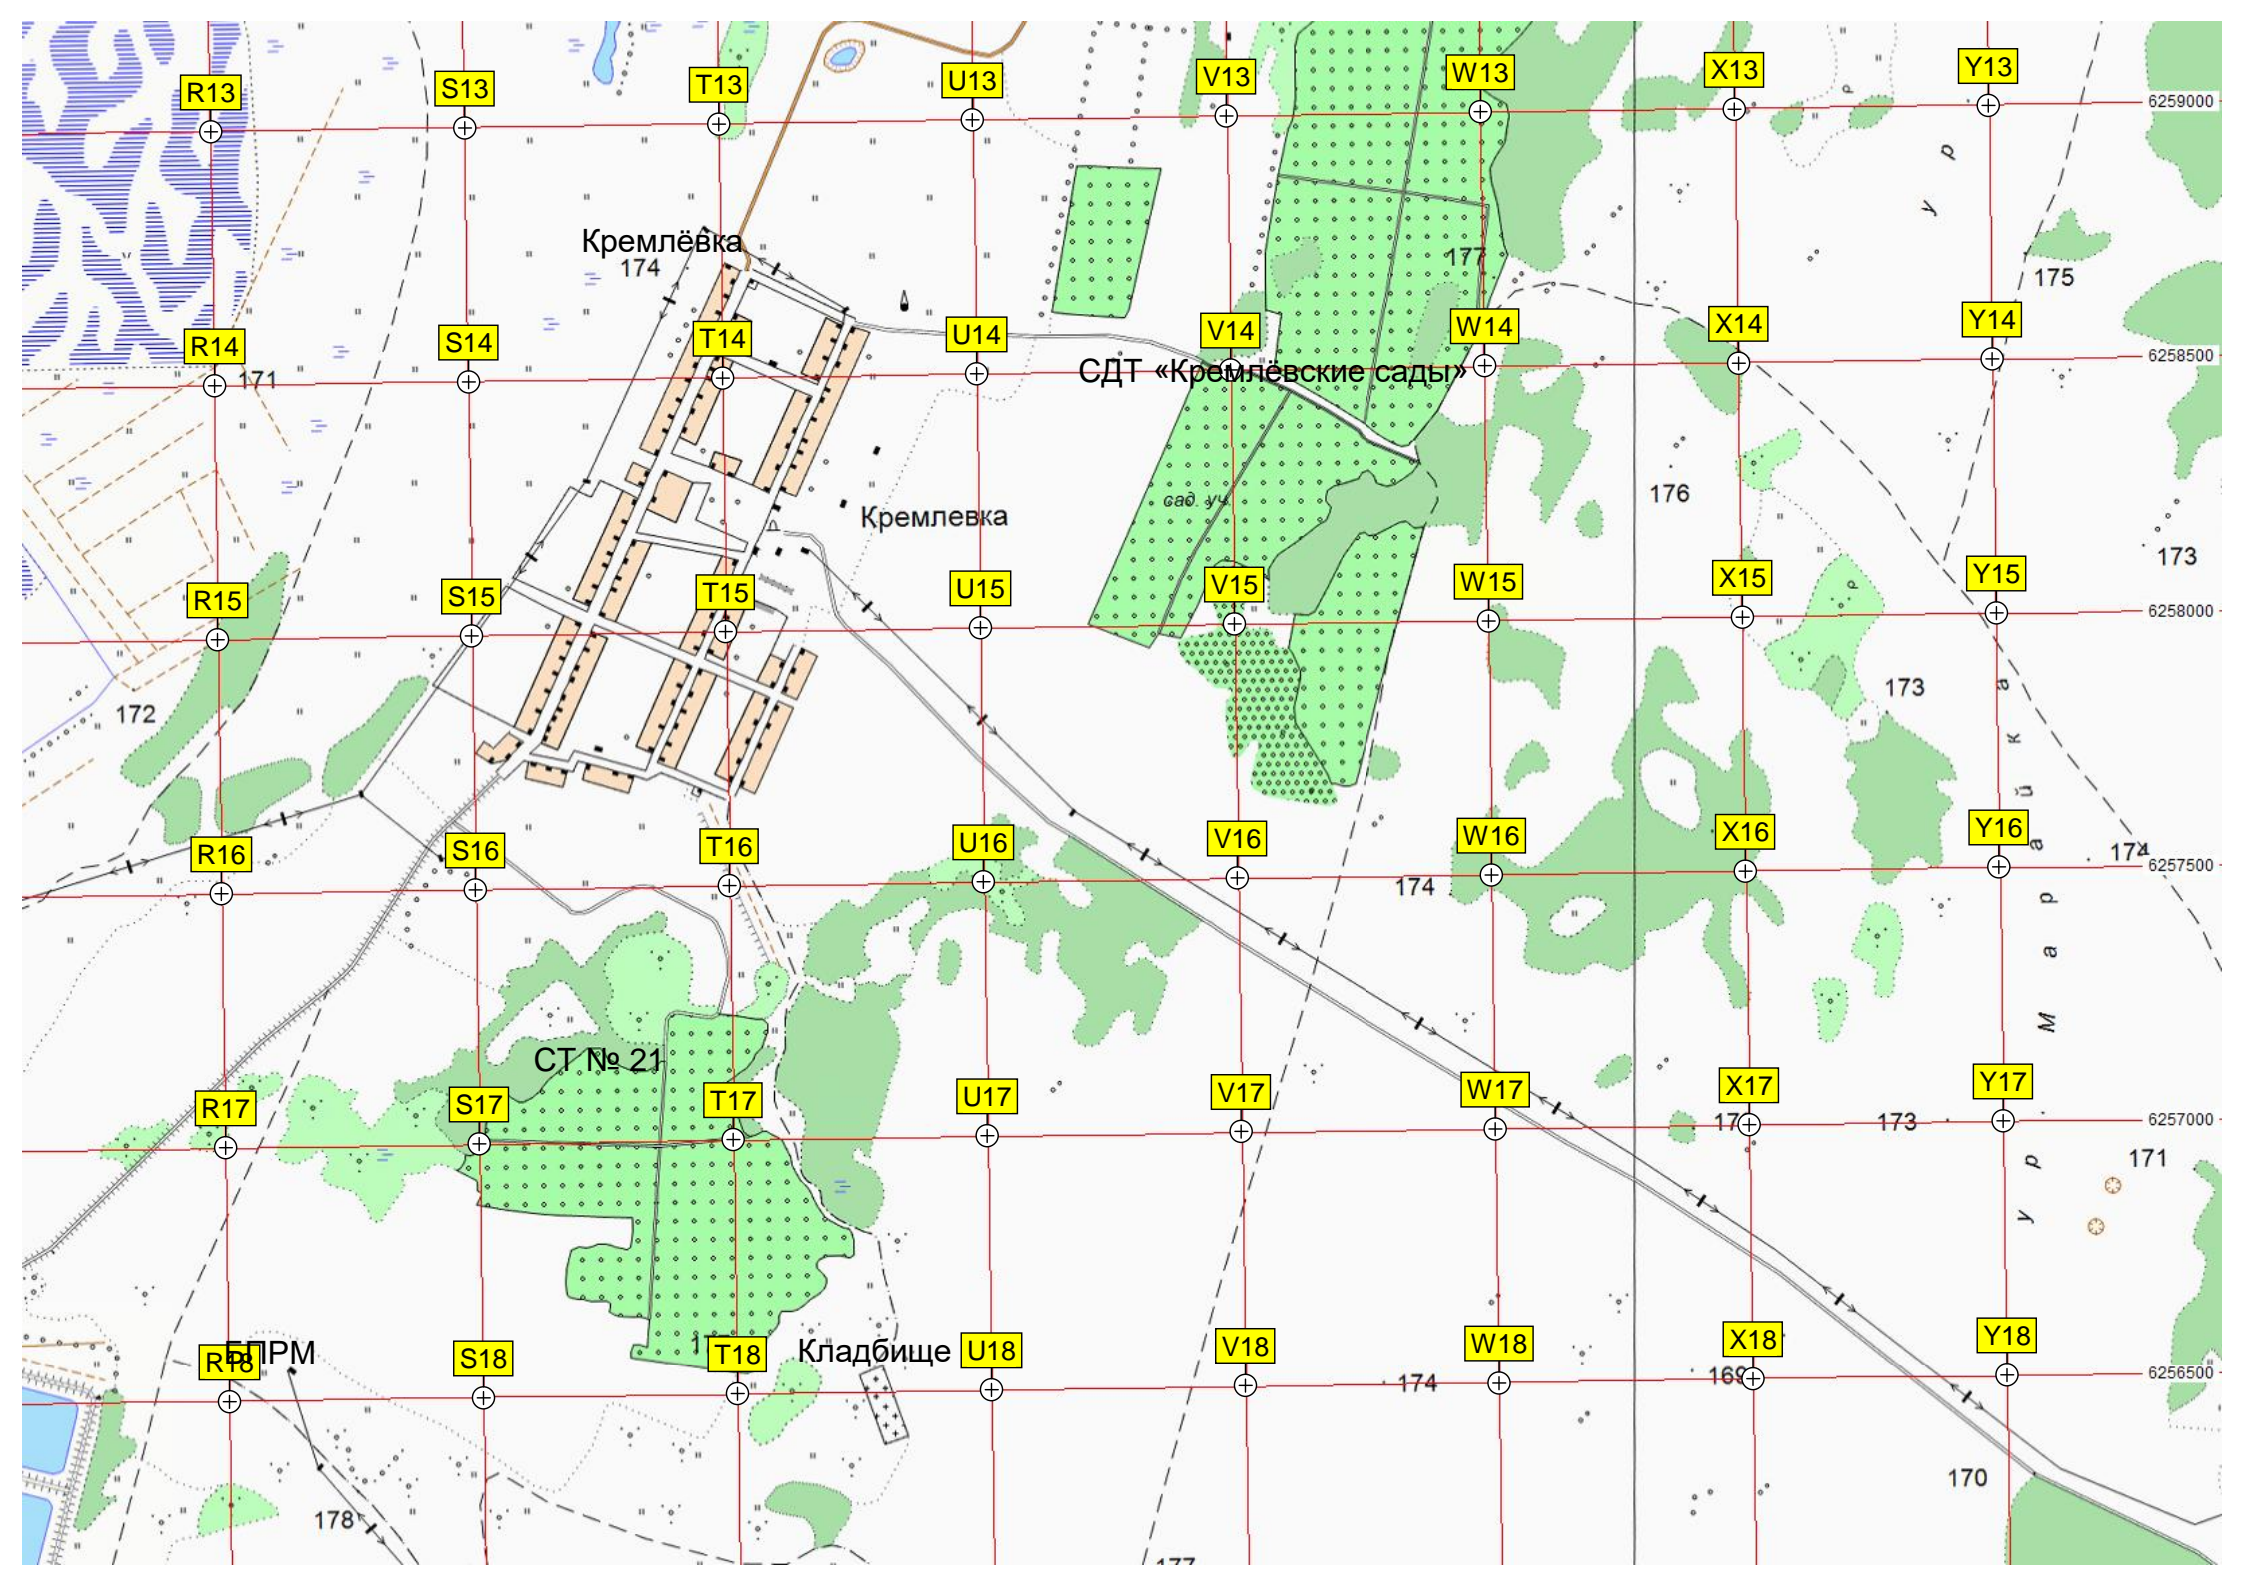

Кунавино

Переправа

СТ № 56

Коллективный сад «Рябичка»

сад, уч.

сад, уч.

гар.

сад, уч.